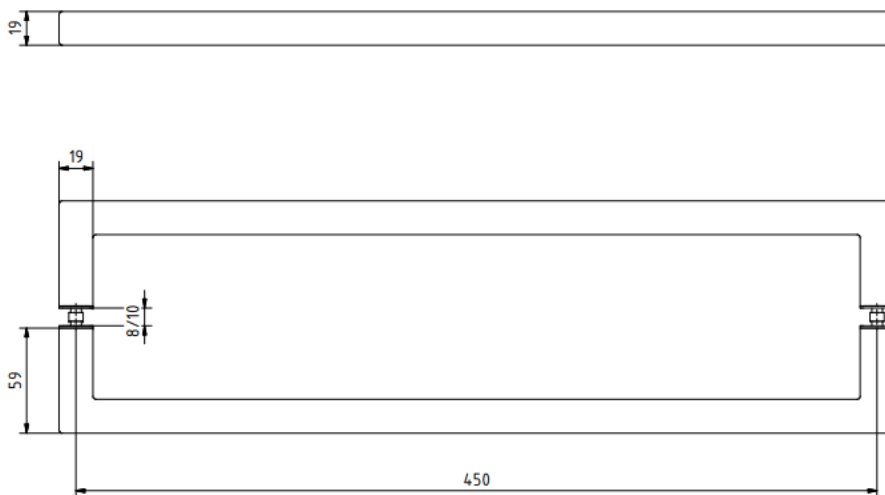

# Technisches Datenblatt

## Serie: Zubehör

Produkt:	Beidseitiger Griff 450
Oberfläche:	122-Chrom; 157-ähnlich Niro satin; 304-RAL 9005 matt; 399-Sonderfarbe
Artikelnummer:	875082XXX99

### Produktbeschreibung

- Beidseitiger Griff mit 450mm Achsmaß
- Für ESG 8mm und ESG 10mm
- Material: Aluminium
- Mit Befestigungsmaterial