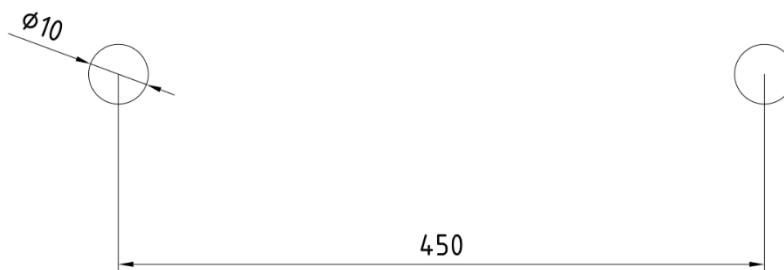

Glasbearbeitung