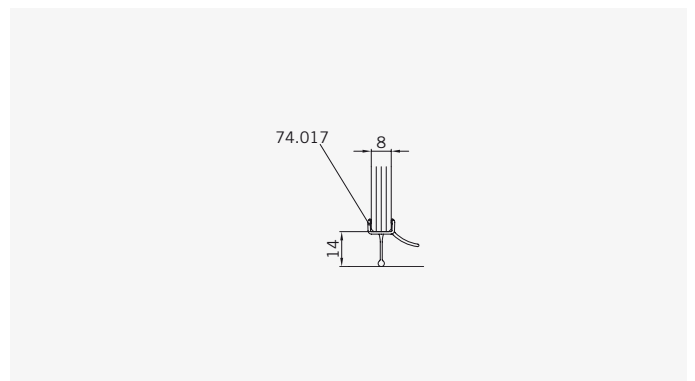

TYP 255
TYPE 255

Art.-Nr.	Bezeichnung	description
70.264	Band Glas/Glas 135°	Hinge glass/glass 135°
70.266	Winkel Glas/Wand	Bracket glass/wall
74.025	Schlauchdichtung für 8mm Glas	Soft nose seal for 8mm glass
74.017	Mitteldichtung rund für 8mm Glas	Middle seal round for 8mm glass
74.048	Magnetdichtung 135° (KS)	Magnetic seal 135°
75.005	Haltestange 135°	Support bar 135°
75.015	Türknoopf	Door knob

Details