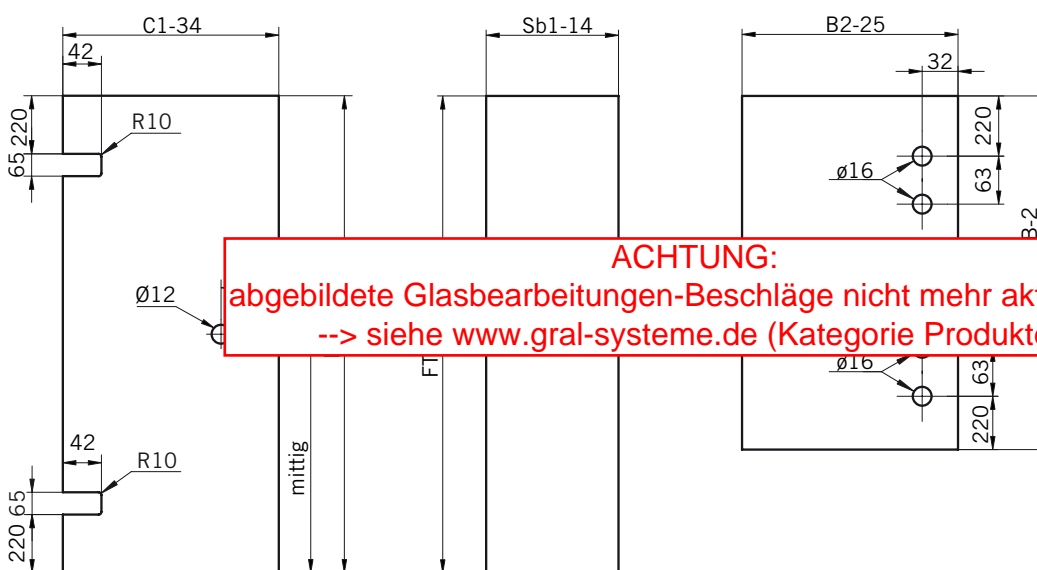

**Details**

**TYP 141**  
**TYPE 141**

**Draufsicht / Für Duschen mit/ohne Duschtasse**  
**Top view / For showers with/without shower tray**

**Glasbearbeitung / Für Duschen mit/ohne Duschtasse**  
**Glass preparation / For showers with/without shower tray**