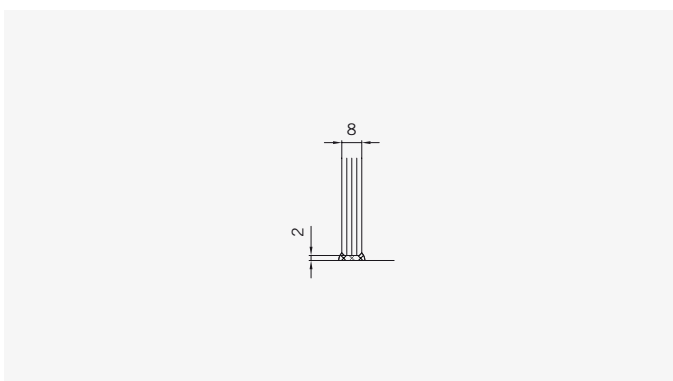

TYP 131
TYPE 131

Art.-Nr.	Bezeichnung	description
70.261	Band Glas/Wand	Hinge glass/wall
70.266	Winkel Glas/Wand	Bracket glass/wall
74.109	Magnetleistenträger	Magnetic support profile
74.112	Badewannenaufsatz-Profil	Bathtub atachment profile
74.017	Wasserabweiser für 8mm Glas	Water disperser for 8mm glass
74.025	Schlauchdichtung für 8mm Glas	Soft nose seal for 8mm glass
74.052	Magnetdichtung 90° für 6-8mm Glas	Magnetic seal 90° for 6-8mm glass
75.002	Universal-Haltestange	Universal support bar
75.015	Türknoopf	Door knob

Details