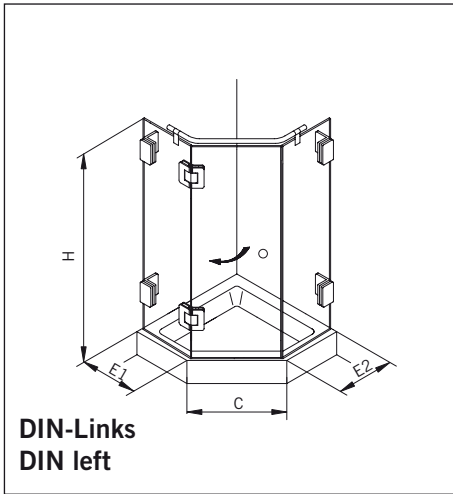

TYP 255
TYPE 255