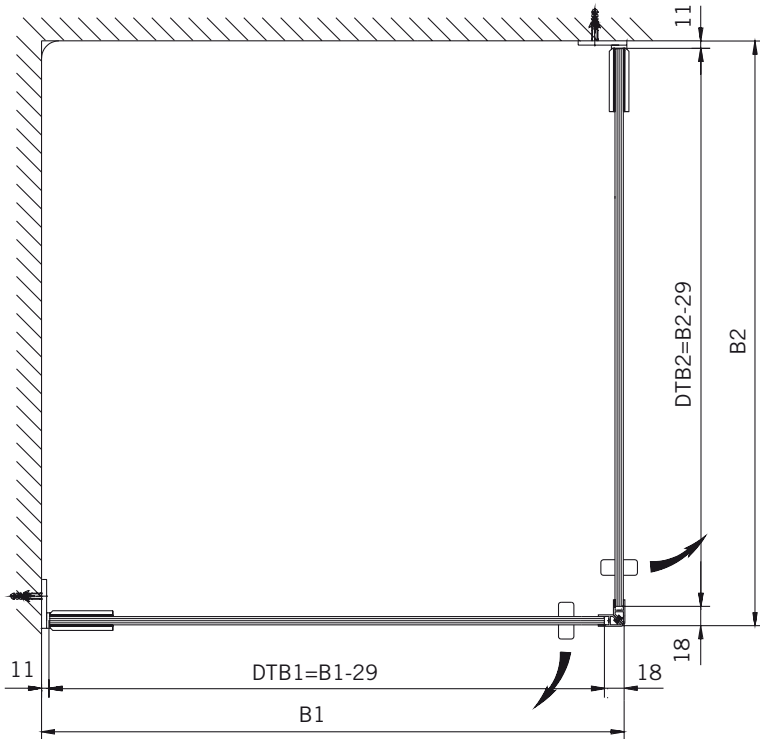

TYP 120
TYPE 120

Draufsicht / Für Duschen **ohne** Duschtasse
Top view / For showers **without** shower tray