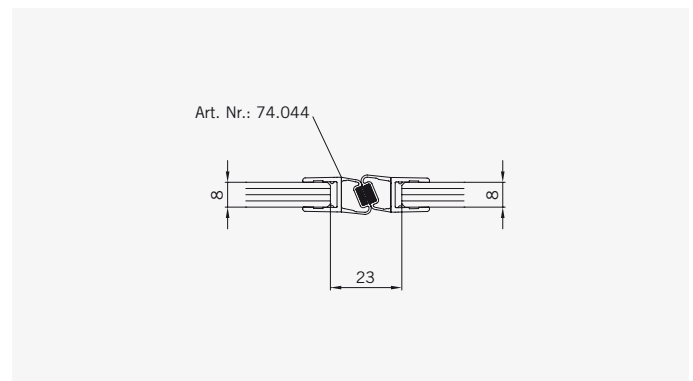

TYP 140
TYPE 140

Art.-Nr.	Bezeichnung	description
70.261	Band Glas/Wand	Hinge glass/wall
70.266	Winkel Glas/Wand	Bracket glass/wall
74.112	Badewannenaufsatz-Profil	Bathtub atachment profile
74.113	Zusatzprofil	Extra profile
74.017	Wasserabweiser für 8mm Glas	Water disperser for 8mm glass
74.025	Schlauchdichtung für 8mm Glas	Soft nose seal for 8mm glass
74.044	Magnetdichtung 180° (KS)	Magnetic seal 180°
75.002	Universal-Haltestange	Universal support bar
75.015	Türknoopf	Door knob

Details