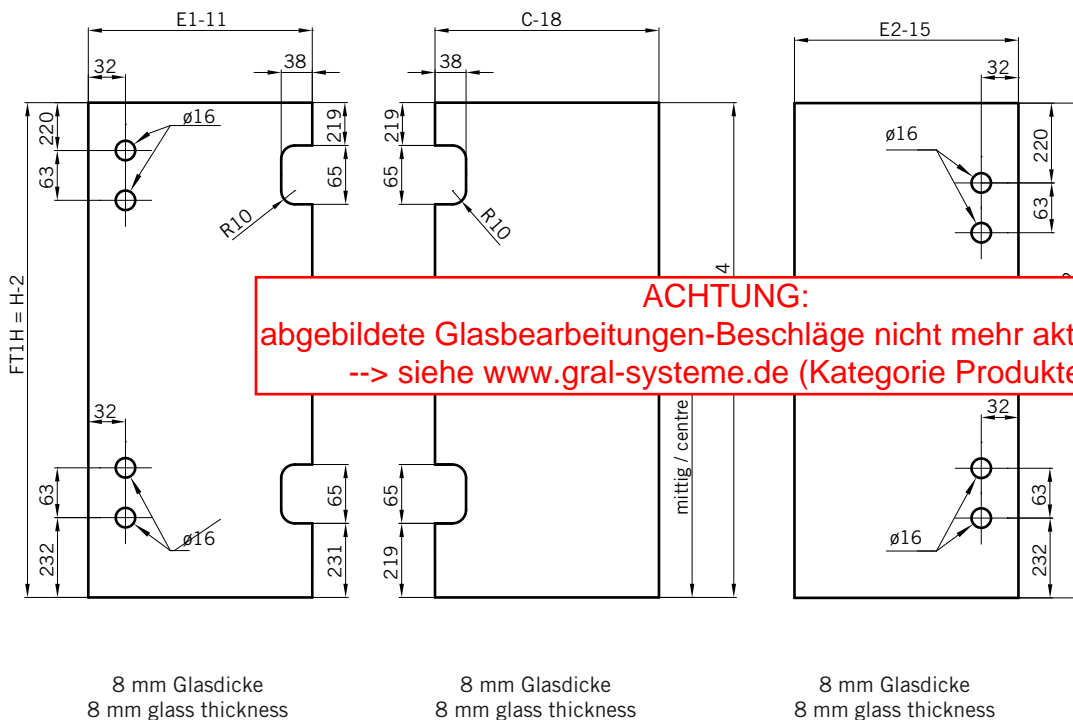

8 mm Glasdicke  
8 mm glass thickness

**TYP 255**  
**TYPE 255**

**Draufsicht** / Für Duschen **ohne** Duschtasse  
**Top view** / For showers **without** shower tray

**Glasbearbeitung** / Für Duschen **ohne** Duschtasse  
**Glass preparation** / For showers **without** shower tray