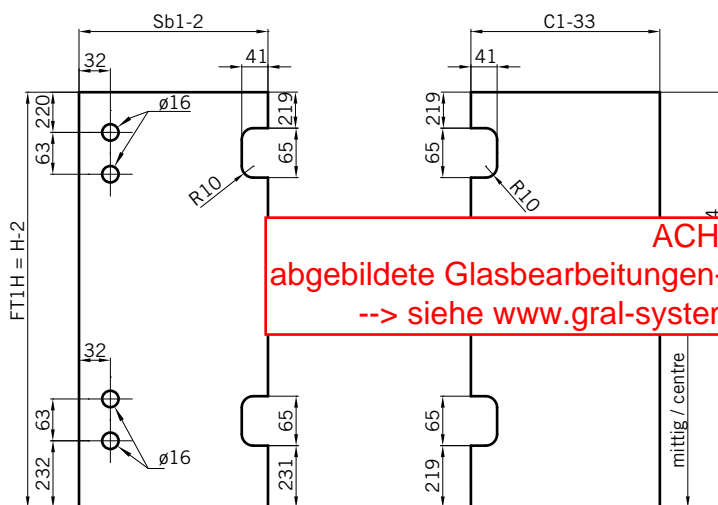

**Detail-Übersicht**  
**detailed overall view**

**TYP 200**  
**TYPE 200**

**Draufsicht** / Für Duschen **mit/ohne** Duschtasse  
**Top view** / For showers **with/without** shower tray

**Glasbearbeitung** / Für Duschen **mit/ohne** Duschtasse  
**Glass preparation** / For showers **with/without** shower tray