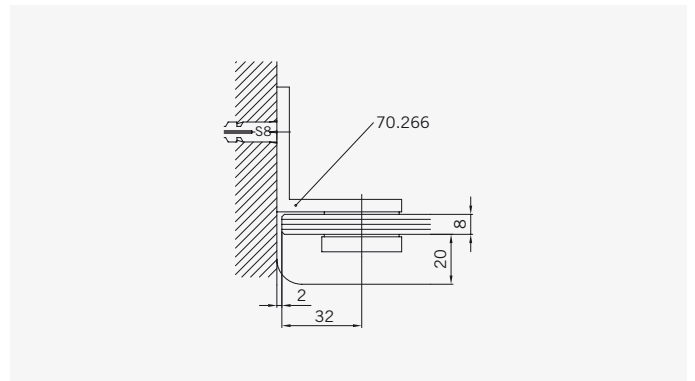

TYP 255
TYPE 255

Art.-Nr.	Bezeichnung	description
70.264	Band Glas/Glas 135°	Hinge glass/glass 135°
70.266	Winkel Glas/Wand	Bracket glass/wall
74.025	Schlauchdichtung für 8mm Glas	Soft nose seal for 8mm glass
74.017	Mitteldichtung rund für 8mm Glas	Middle seal round for 8mm glass
74.048	Magnetdichtung 135° (KS)	Magnetic seal 135°
75.005	Haltestange 135°	Support bar 135°
75.015	Türknoopf	Door knob

Details