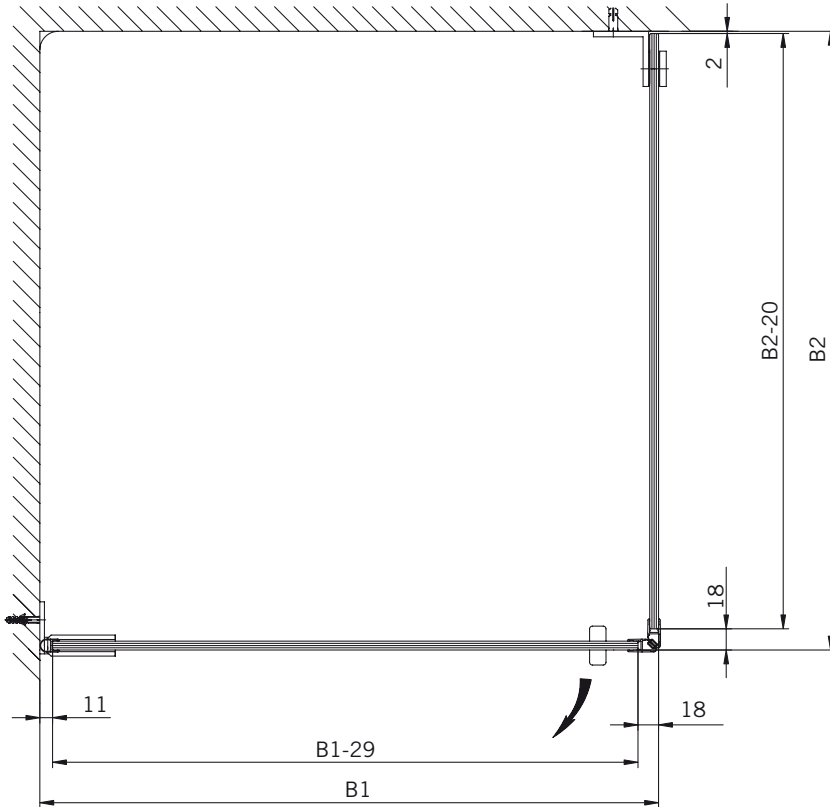

TYP 130
TYPE 130

Draufsicht / Für Duschen **ohne** Duschtasse
Top view / For showers **without** shower tray

Glasbearbeitung / Für Duschen **ohne** Duschtasse
Glass preparation / For showers **without** shower tray