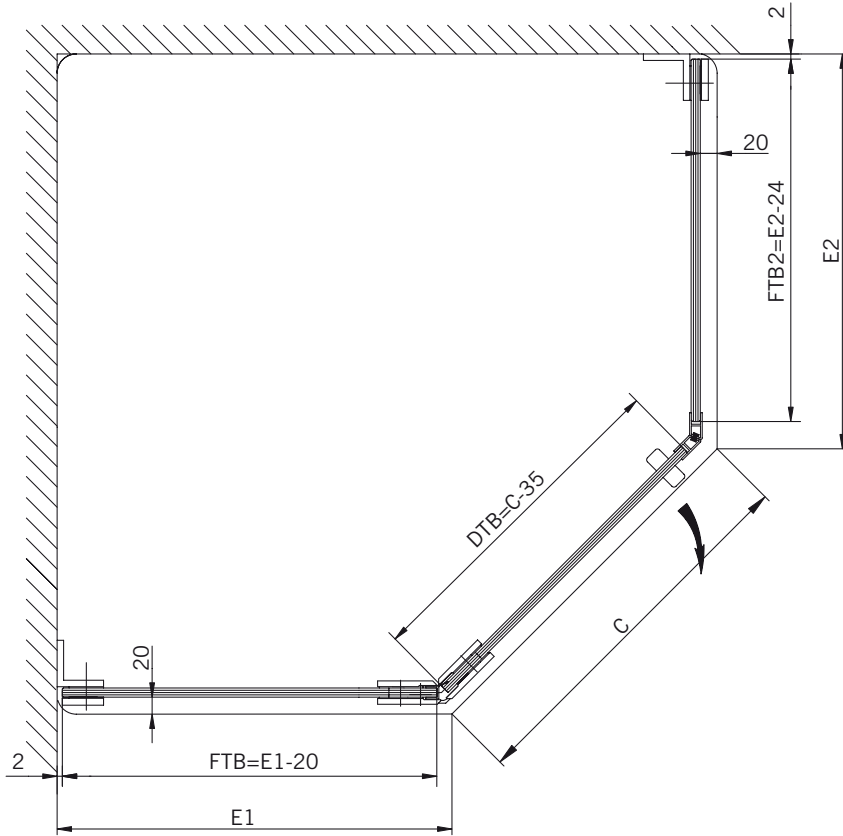

TYP 255
TYPE 255

Draufsicht / Für Duschen mit Duschtasse
Top view / For showers with shower tray

Glasbearbeitung / Für Duschen mit Duschtasse
Glass preparation / For showers with shower tray