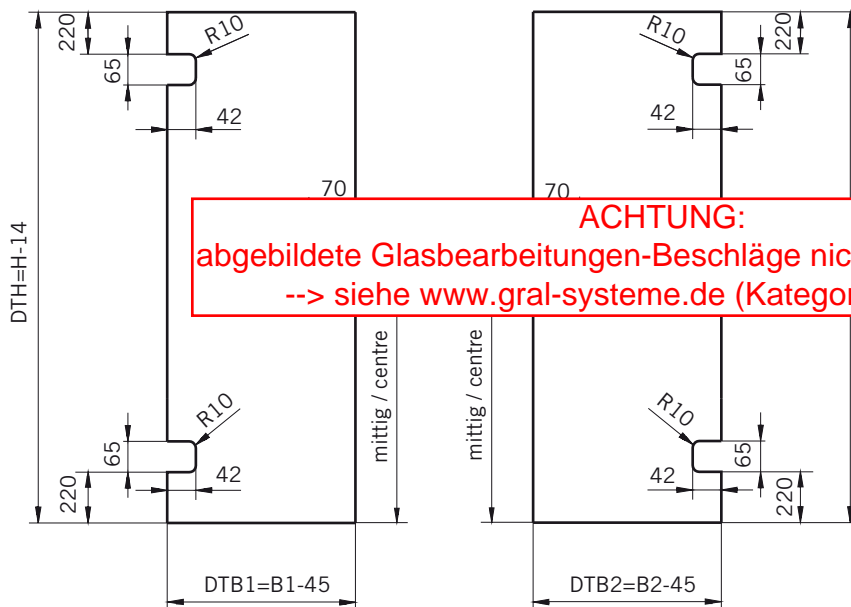

**Details**

**TYP 120**  
**TYPE 120**

**Draufsicht / Für Duschen mit Duschtasse**  
**Top view / For showers with shower tray**

**Glasbearbeitung / Für Duschen mit Duschtasse**  
**Glass preparation / For showers with shower tray**