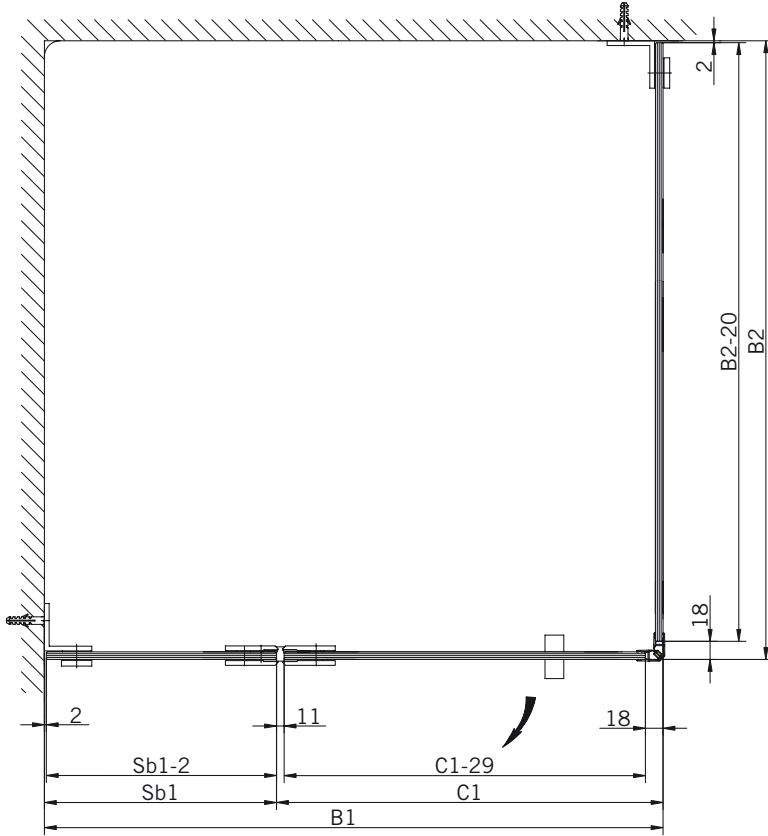

8 mm Glasdicke  
8 mm glass thickness

**TYP 230**  
**TYPE 230**

**Draufsicht** / Für Duschen **ohne** Duschtasse  
**Top view** / For showers **without** shower tab

**Glasbearbeitung** / Für Duschen **ohne** Duschtasse  
**Glass treatment** / For showers **without** shower tab