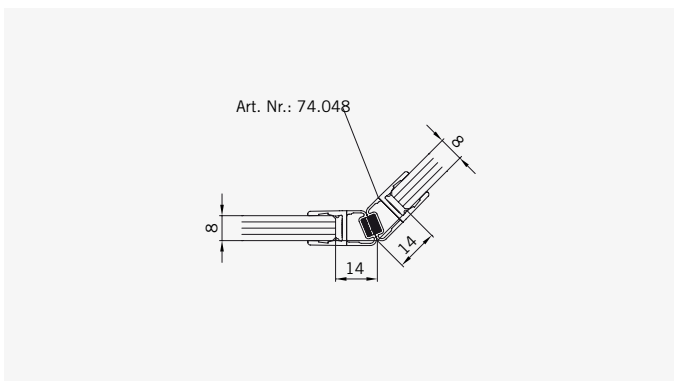

TYP 255
TYPE 255

Art.-Nr.	Bezeichnung	description
70.264	Band Glas/Glas 135°	Hinge glass/glass 135°
70.266	Winkel Glas/Wand	Bracket glass/wall
74.025	Schlauchdichtung für 8mm Glas	Soft nose seal for 8mm glass
74.017	Mitteldichtung rund für 8mm Glas	Middle seal round for 8mm glass
74.048	Magnetdichtung 135° (KS)	Magnetic seal 135°
75.005	Haltestange 135°	Support bar 135°
75.015	Türknoopf	Door knob

Details