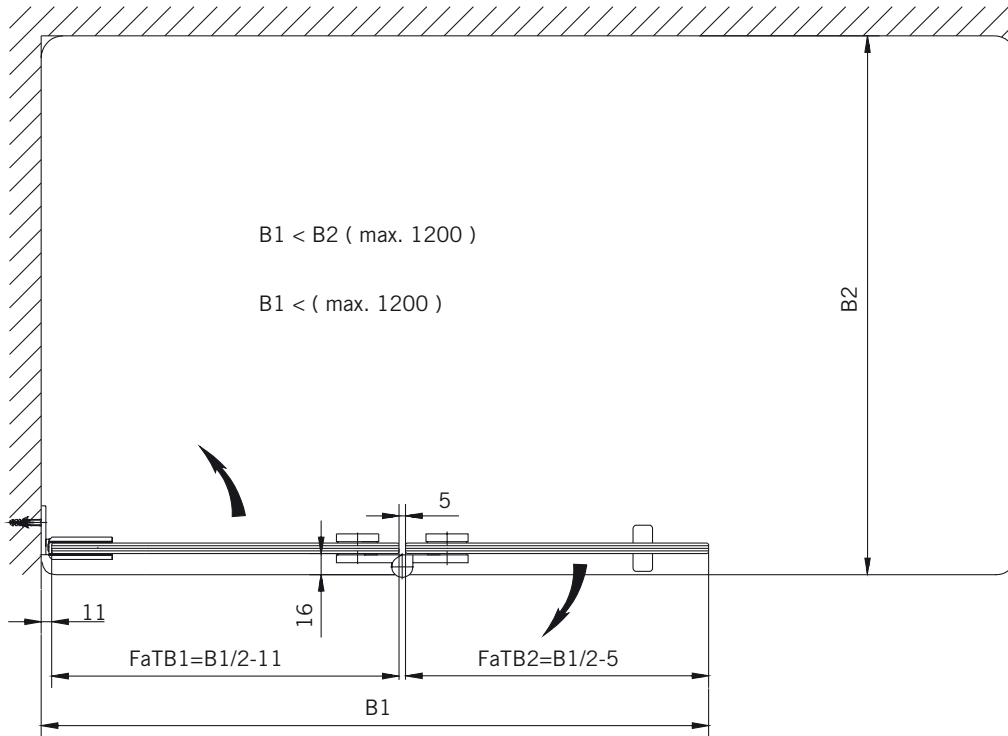

TYP 470
TYPE 470

Draufsicht / Für Duschen **mit/ohne** Duschtasse
Top view / For showers **with/without** shower tray