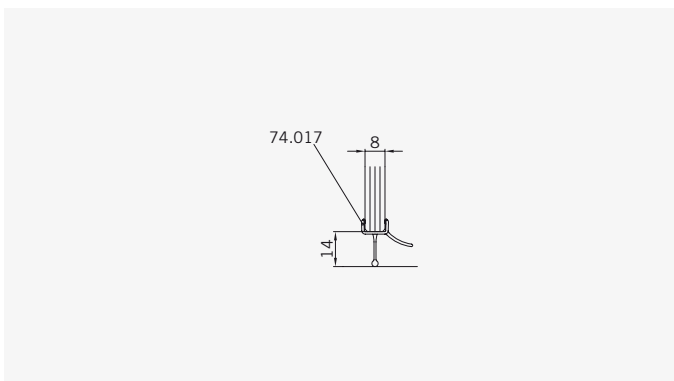

TYP 100
TYPE 100

Art.-Nr.	Bezeichnung	description
70.261	Band Glas/Wand	Hinge glass/wall
74.109	Magnetleistenträger	Magnetic support profile
74.017	Wasserabweiser für 8mm Glas	Water disperser for 8mm glass
74.025	Schlauchdichtung für 8mm Glas	Soft nose seal for 8mm glass
74.052	Magnetdichtung 90° für 6-8mm Glas	Magnetic seal 90° for 6-8mm glass
75.015	Türknohf	Door knob

Details