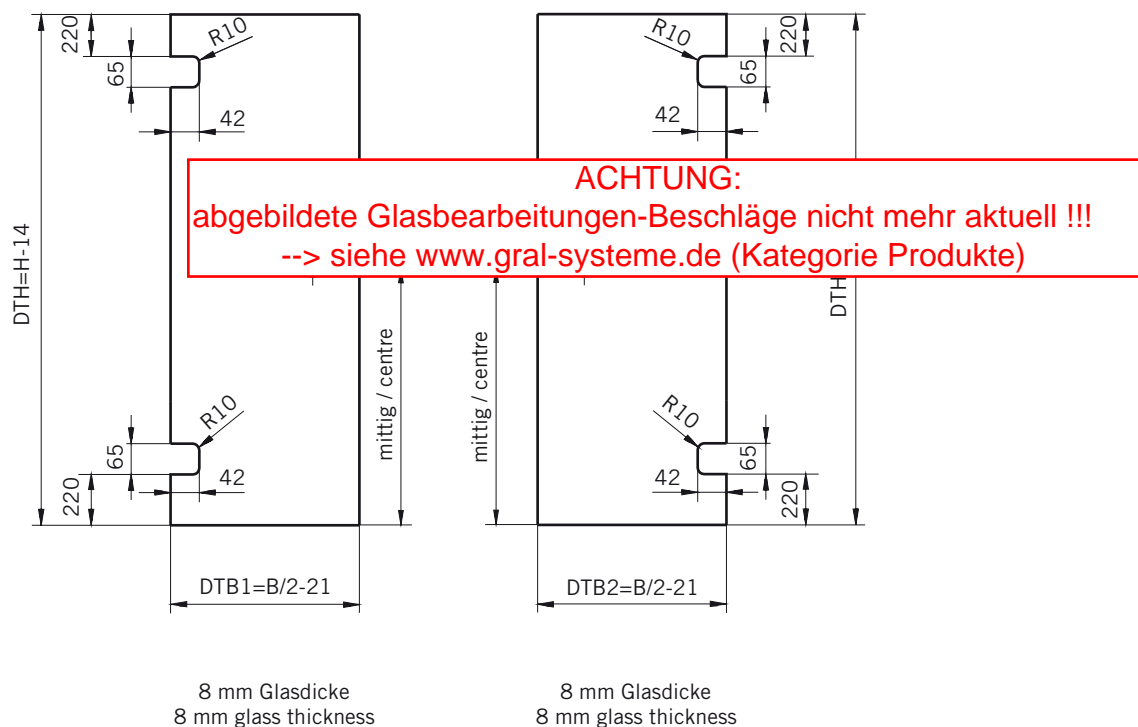

**Details**

**TYP 105**  
**TYPE 105**

**Draufsicht** / Für Duschen **mit/ohne** Duschtasse  
**Top view** / For showers **with/without** shower tray

**Glasbearbeitung** / Für Duschen **mit/ohne** Duschtasse  
**Glass preparation** / For showers **with/without** shower tray