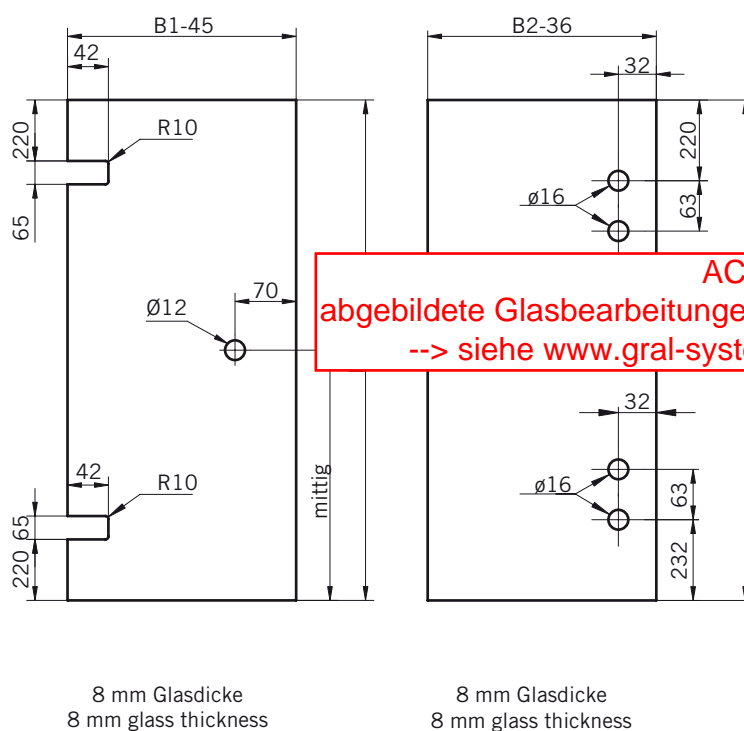

**Details**

**TYP 130**  
**TYPE 130**

**Draufsicht / Für Duschen mit Duschtasse**  
**Top view / For showers with shower tray**

**Glasbearbeitung / Für Duschen mit Duschtasse**  
**Glass preparation / For showers with shower tray**