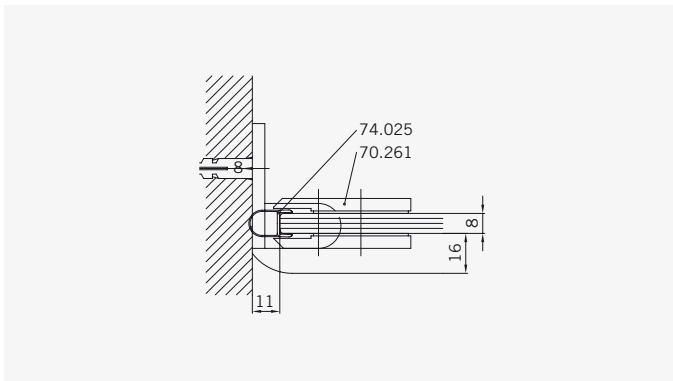

TYP 140
TYPE 140

Art.-Nr.	Bezeichnung	description
70.261	Band Glas/Wand	Hinge glass/wall
70.266	Winkel Glas/Wand	Bracket glass/wall
74.112	Badewannenaufsatz-Profil	Bathtub atachment profile
74.113	Zusatzprofil	Extra profile
74.017	Wasserabweiser für 8mm Glas	Water disperser for 8mm glass
74.025	Schlauchdichtung für 8mm Glas	Soft nose seal for 8mm glass
74.044	Magnetdichtung 180° (KS)	Magnetic seal 180°
75.002	Universal-Haltestange	Universal support bar
75.015	Türknoopf	Door knob

Details