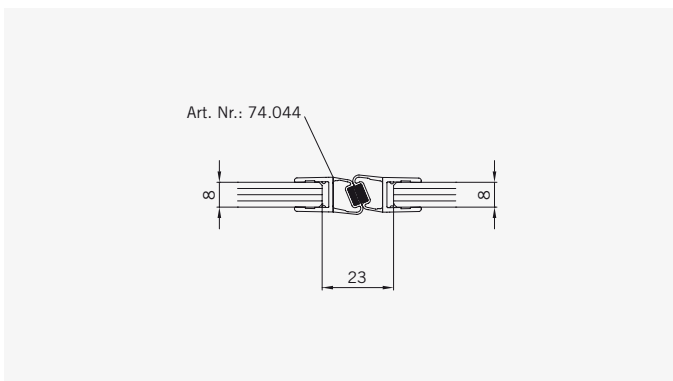

TYP 110
TYPE 110

Art.-Nr.	Bezeichnung	description
70.261	Band Glas/Wand	Hinge glass/wall
70.266	Winkel Glas/Wand	Bracket glass/wall
74.017	Wasserabweiser für 8mm Glas	Water disperser for 8mm glass
74.025	Schlauchdichtung für 8mm Glas	Soft nose seal for 8mm glass
74.044	Magnetdichtung 180° (KS)	Magnetic seal 180°
75.015	Türknohf	Door knob

Details