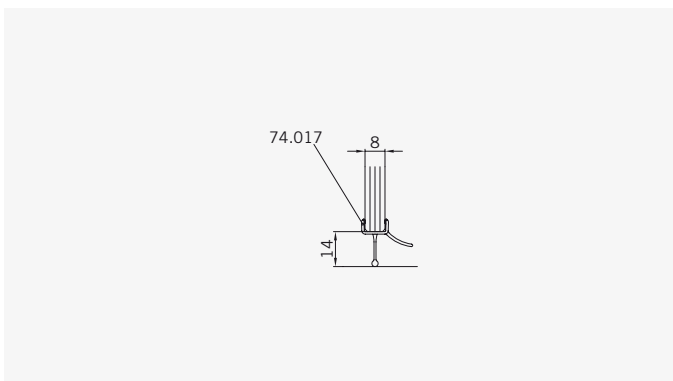

TYP 105
TYPE 105

Art.-Nr.	Bezeichnung	description
70.261	Band Glas/Wand	Hinge glass/wall
74.017	Wasserabweiser für 8mm Glas	Water disperser for 8mm glass
74.025	Schlauchdichtung für 8mm Glas	Soft nose seal for 8mm glass
74.056	Magnetdichtung 180° (KS)	Magnetic seal 180°
75.015	Türknoopf	Door knob

Details