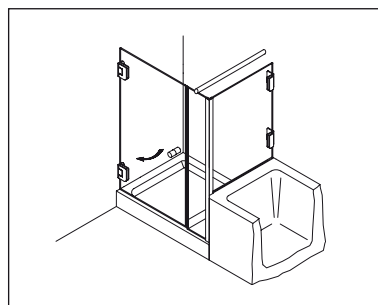

Typ / Type 141

Eckkabine,
1 Drehtür, 1 Fixteil, 1 verkürzte Seitenwand

Corner shower enclosure with swing door and in-line panel, and 90° buttress side panel