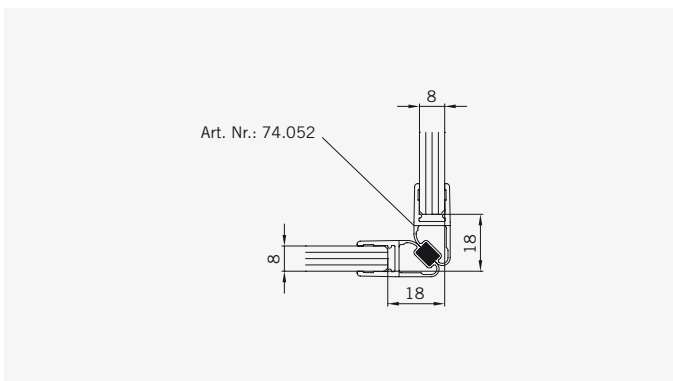

Detail-Übersicht
detailed overall view