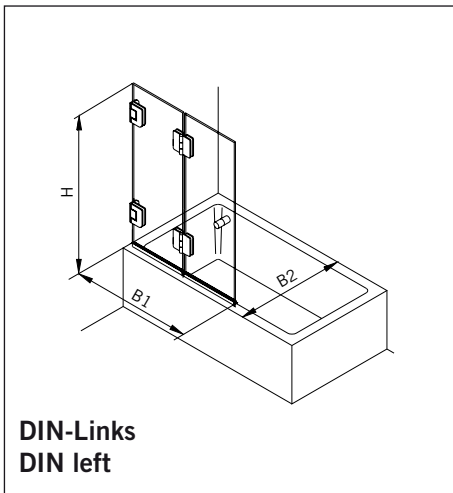

TYP 470
TYPE 470