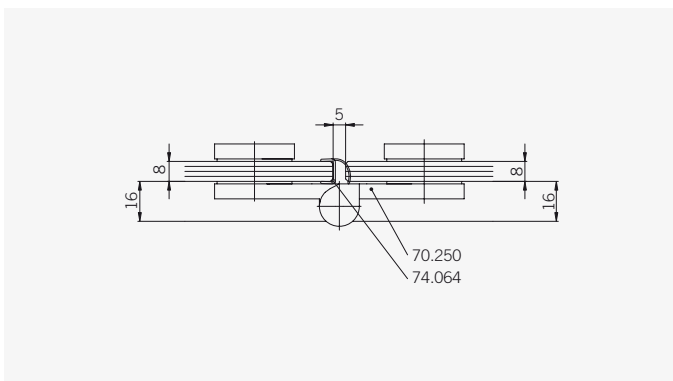

TYP 470
TYPE 470

Art.-Nr.	Bezeichnung	description
70.261	Band Glas/Wand	Hinge glass/wall
70.250	Band Glas/Glas 180°	Hinge glass/glass 180°
74.017	Wasserabweiser für 8mm Glas	Water disperser for 8mm glass
74.064	Mitteldichtung rund für 8mm Glas	Middle seal round for 8mm glass
74.025	Schlauchdichtung für 8mm Glas	Soft nose seal for 8mm glass
75.019	Schiebetürknopf	Sliding door knob

Details