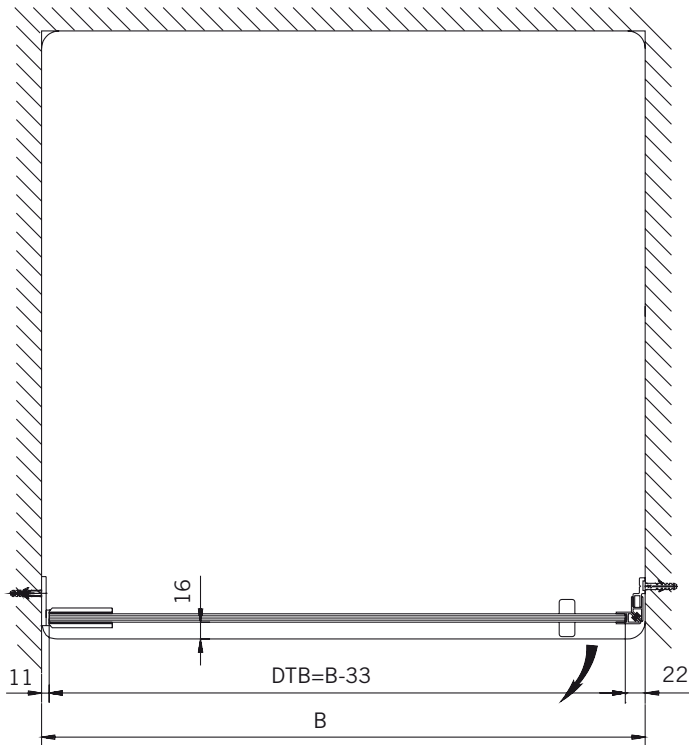

TYP 100
TYPE 100

Draufsicht / Für Duschen **mit/ohne** Duschtasse
Top view / For showers **with/without** shower tray