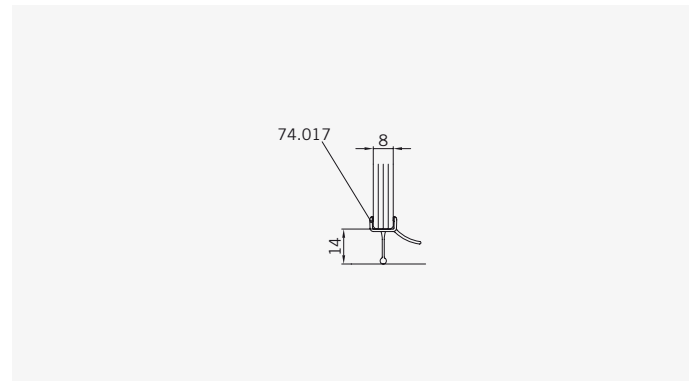

TYP 470
TYPE 470

Art.-Nr.	Bezeichnung	description
70.261	Band Glas/Wand	Hinge glass/wall
70.250	Band Glas/Glas 180°	Hinge glass/glass 180°
74.017	Wasserabweiser für 8mm Glas	Water disperser for 8mm glass
74.064	Mitteldichtung rund für 8mm Glas	Middle seal round for 8mm glass
74.025	Schlauchdichtung für 8mm Glas	Soft nose seal for 8mm glass
75.019	Schiebetürknopf	Sliding door knob

Details