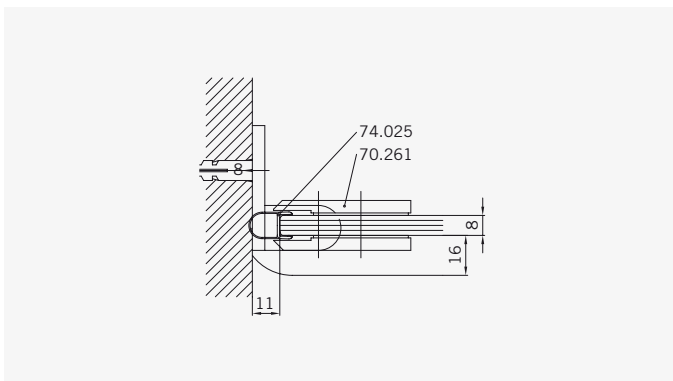

TYP 131
TYPE 131

Art.-Nr.	Bezeichnung	description
70.261	Band Glas/Wand	Hinge glass/wall
70.266	Winkel Glas/Wand	Bracket glass/wall
74.109	Magnetleistenträger	Magnetic support profile
74.112	Badewannenaufsatz-Profil	Bathtub atachment profile
74.017	Wasserabweiser für 8mm Glas	Water disperser for 8mm glass
74.025	Schlauchdichtung für 8mm Glas	Soft nose seal for 8mm glass
74.052	Magnetdichtung 90° für 6-8mm Glas	Magnetic seal 90° for 6-8mm glass
75.002	Universal-Haltestange	Universal support bar
75.015	Türknoopf	Door knob

Details