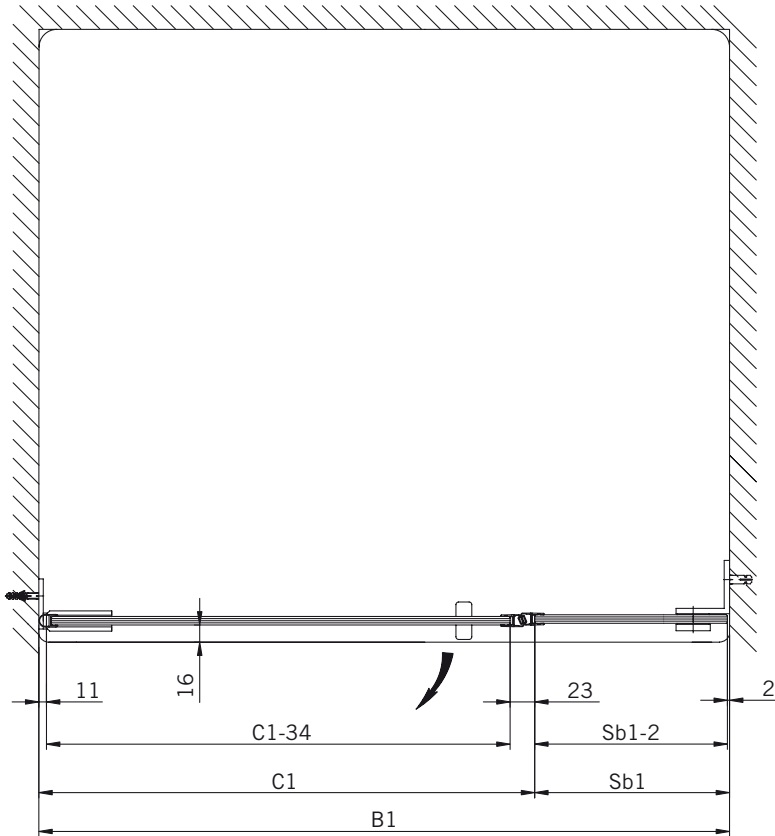

TYP 110
TYPE 110

Draufsicht / Für Duschen **mit/ohne** Duschtasse
Top view / For showers **with/without** shower tray

Glasbearbeitung / Für Duschen **mit/ohne** Duschtasse
Glass preparation / For showers **with/without** shower tray