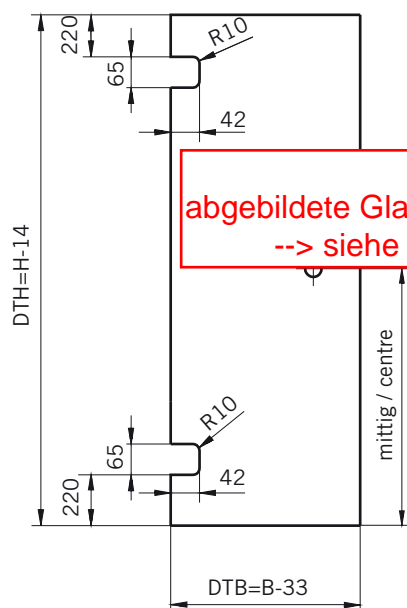

**ACHTUNG:**  
abgebildete Glasbearbeitungen-Beschläge nicht mehr aktuell !!!  
--> siehe [www.gral-systeme.de](http://www.gral-systeme.de) (Kategorie Produkte)

8 mm Glasdicke  
8 mm glass thickness

**TYP 105**  
**TYPE 105**