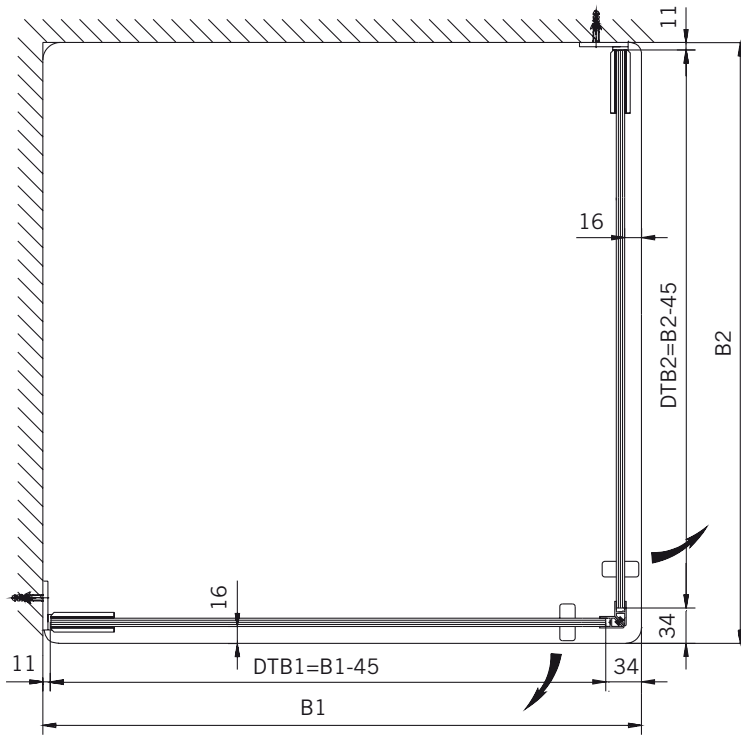

TYP 120
TYPE 120

Draufsicht / Für Duschen mit Duschtasse
Top view / For showers with shower tray