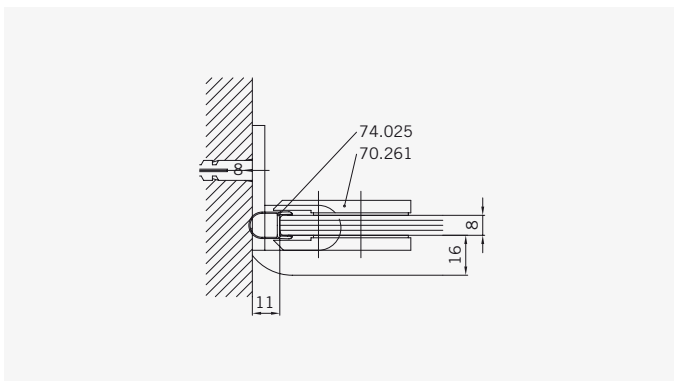

TYP 100
TYPE 100

Art.-Nr.	Bezeichnung	description
70.261	Band Glas/Wand	Hinge glass/wall
74.109	Magnetleistenträger	Magnetic support profile
74.017	Wasserabweiser für 8mm Glas	Water disperser for 8mm glass
74.025	Schlauchdichtung für 8mm Glas	Soft nose seal for 8mm glass
74.052	Magnetdichtung 90° für 6-8mm Glas	Magnetic seal 90° for 6-8mm glass
75.015	Türknohf	Door knob

Details