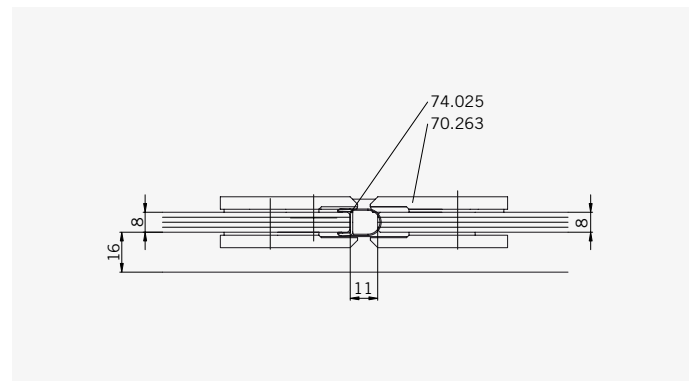

Detail-Übersicht
detailed overall view