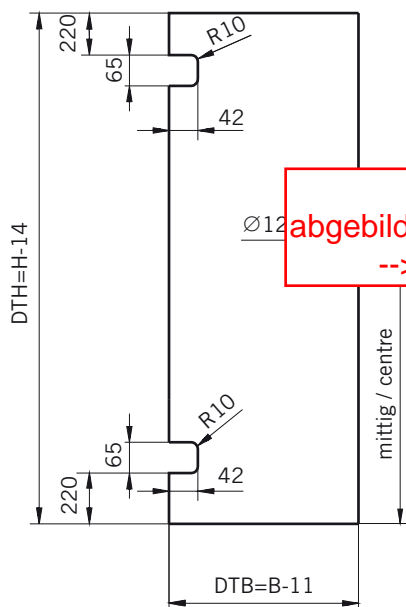

Glasbearbeitung / Für Duschen **mit/ohne** Duschtasse
Glass preparation / For showers **with/without** shower tray