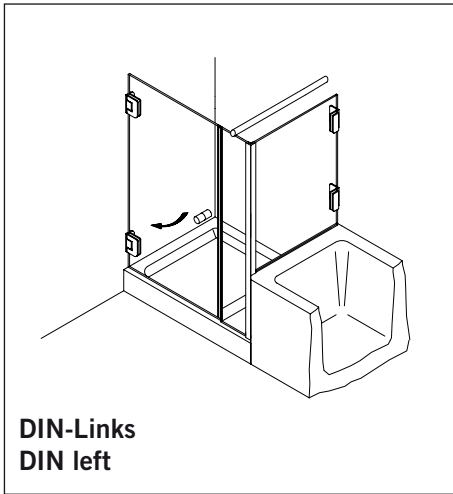

TYP 141
TYPE 141