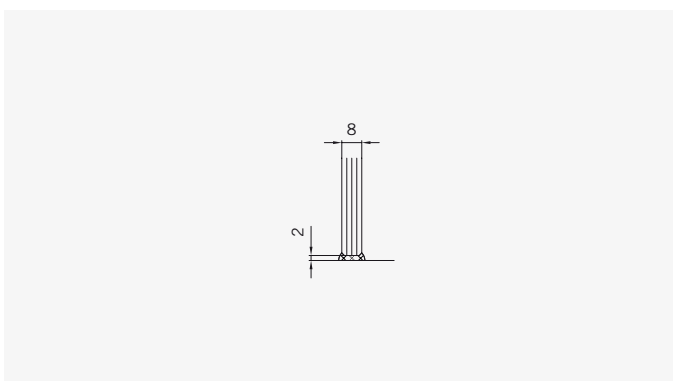

Detail-Übersicht
detailed overall view