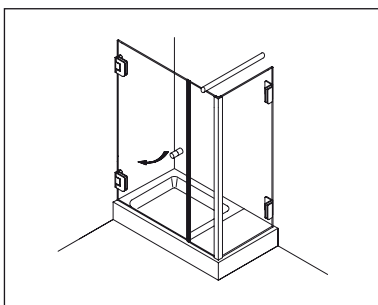

Typ / Type 140

Eckkabine,
1 Drehtür, 1 Fixteil, 1 Seitenwand

Corner shower enclosure with swing door and in-line panel, and 90° side panel