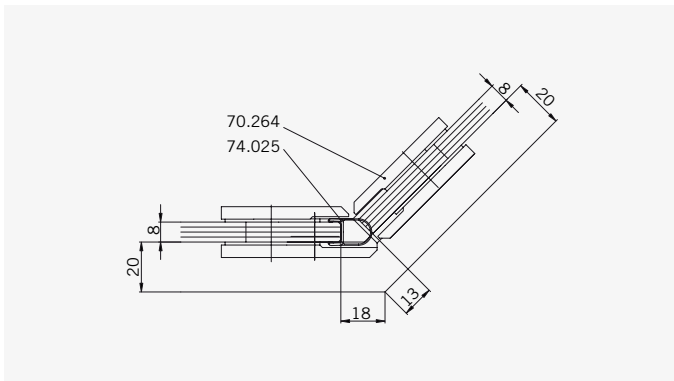

TYP 255
TYPE 255

Art.-Nr.	Bezeichnung	description
70.264	Band Glas/Glas 135°	Hinge glass/glass 135°
70.266	Winkel Glas/Wand	Bracket glass/wall
74.025	Schlauchdichtung für 8mm Glas	Soft nose seal for 8mm glass
74.017	Mitteldichtung rund für 8mm Glas	Middle seal round for 8mm glass
74.048	Magnetdichtung 135° (KS)	Magnetic seal 135°
75.005	Haltestange 135°	Support bar 135°
75.015	Türknoopf	Door knob

Details