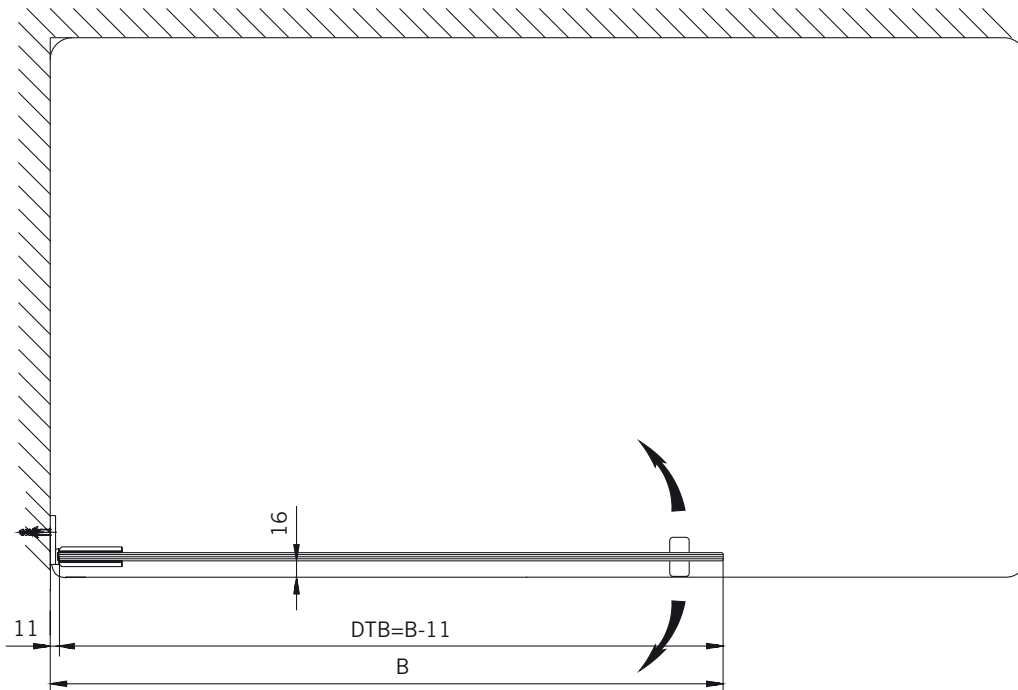

TYP 170
TYPE 170

Draufsicht / Für Duschen **mit/ohne** Duschtasse
Top view / For showers **with/without** shower tray