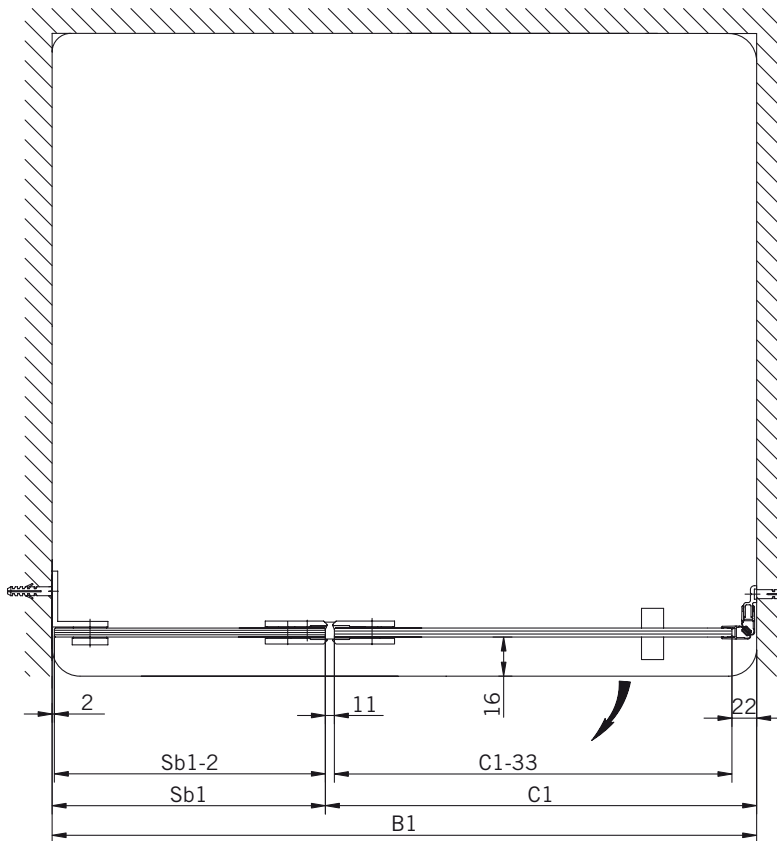

TYP 200
TYPE 200

Draufsicht / Für Duschen **mit/ohne** Duschtasse
Top view / For showers **with/without** shower tray

Glasbearbeitung / Für Duschen **mit/ohne** Duschtasse
Glass preparation / For showers **with/without** shower tray