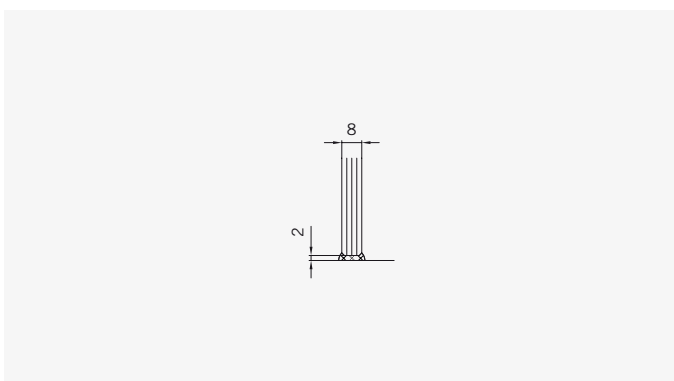

TYP 255
TYPE 255

Art.-Nr.	Bezeichnung	description
70.264	Band Glas/Glas 135°	Hinge glass/glass 135°
70.266	Winkel Glas/Wand	Bracket glass/wall
74.025	Schlauchdichtung für 8mm Glas	Soft nose seal for 8mm glass
74.017	Mitteldichtung rund für 8mm Glas	Middle seal round for 8mm glass
74.048	Magnetdichtung 135° (KS)	Magnetic seal 135°
75.005	Haltestange 135°	Support bar 135°
75.015	Türknoopf	Door knob

Details