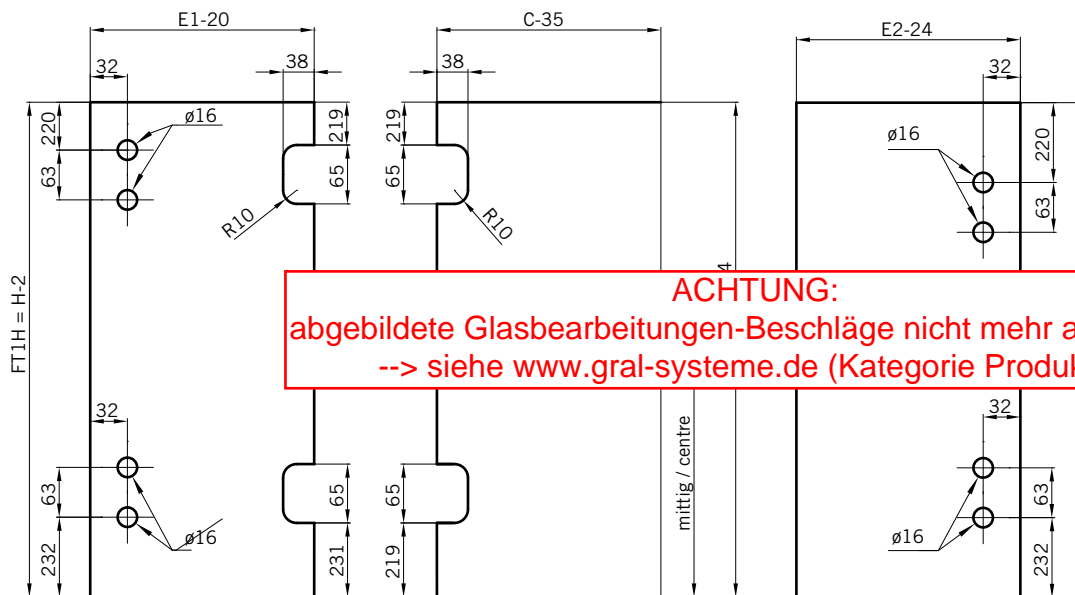

**Details**

**TYP 255**  
**TYPE 255**

**Draufsicht / Für Duschen mit Duschtasse**  
**Top view / For showers with shower tray**

**Glasbearbeitung / Für Duschen mit Duschtasse**  
**Glass preparation / For showers with shower tray**