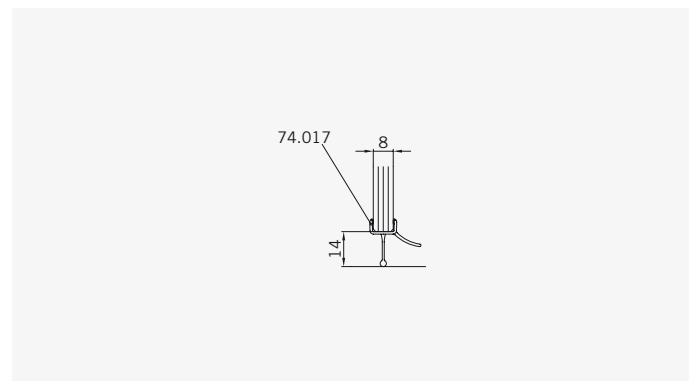

TYP 110
TYPE 110

Art.-Nr.	Bezeichnung	description
70.261	Band Glas/Wand	Hinge glass/wall
70.266	Winkel Glas/Wand	Bracket glass/wall
74.017	Wasserabweiser für 8mm Glas	Water disperser for 8mm glass
74.025	Schlauchdichtung für 8mm Glas	Soft nose seal for 8mm glass
74.044	Magnetdichtung 180° (KS)	Magnetic seal 180°
75.015	Türknohf	Door knob

Details