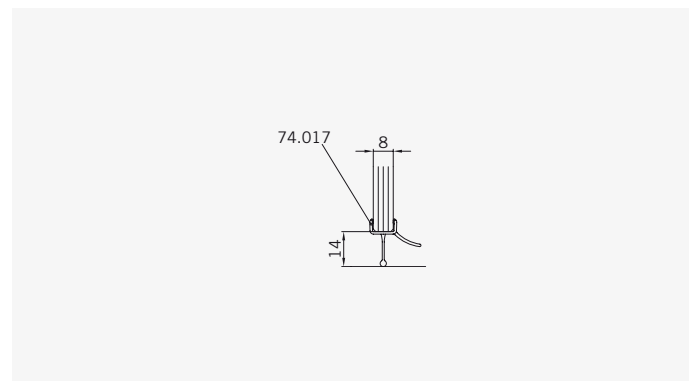

TYP 131
TYPE 131

Art.-Nr.	Bezeichnung	description
70.261	Band Glas/Wand	Hinge glass/wall
70.266	Winkel Glas/Wand	Bracket glass/wall
74.109	Magnetleistenträger	Magnetic support profile
74.112	Badewannenaufsatz-Profil	Bathtub atachment profile
74.017	Wasserabweiser für 8mm Glas	Water disperser for 8mm glass
74.025	Schlauchdichtung für 8mm Glas	Soft nose seal for 8mm glass
74.052	Magnetdichtung 90° für 6-8mm Glas	Magnetic seal 90° for 6-8mm glass
75.002	Universal-Haltestange	Universal support bar
75.015	Türknoopf	Door knob

Details