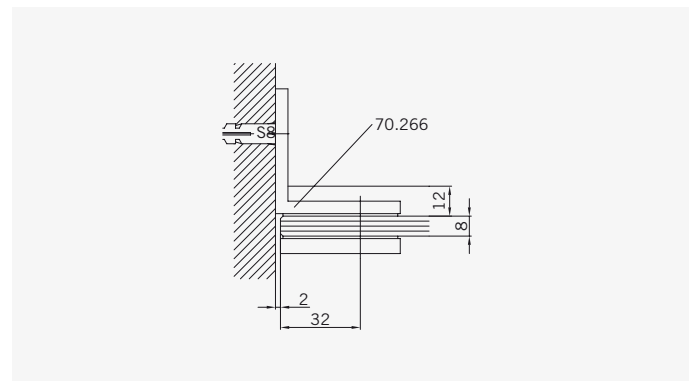

TYP 131
TYPE 131

Art.-Nr.	Bezeichnung	description
70.261	Band Glas/Wand	Hinge glass/wall
70.266	Winkel Glas/Wand	Bracket glass/wall
74.109	Magnetleistenträger	Magnetic support profile
74.112	Badewannenaufsatz-Profil	Bathtub atachment profile
74.017	Wasserabweiser für 8mm Glas	Water disperser for 8mm glass
74.025	Schlauchdichtung für 8mm Glas	Soft nose seal for 8mm glass
74.052	Magnetdichtung 90° für 6-8mm Glas	Magnetic seal 90° for 6-8mm glass
75.002	Universal-Haltestange	Universal support bar
75.015	Türknoopf	Door knob

Details