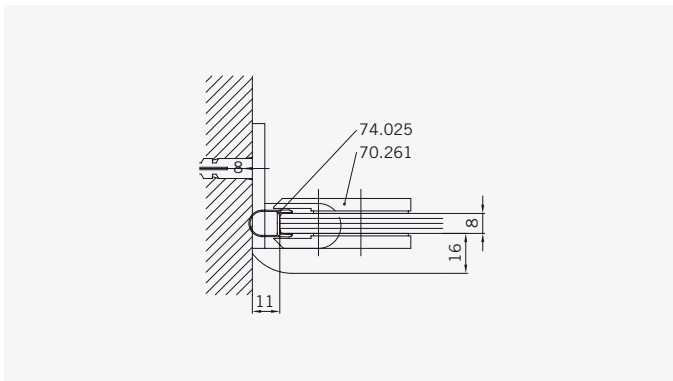

TYP 105
TYPE 105

Art.-Nr.	Bezeichnung	description
70.261	Band Glas/Wand	Hinge glass/wall
74.017	Wasserabweiser für 8mm Glas	Water disperser for 8mm glass
74.025	Schlauchdichtung für 8mm Glas	Soft nose seal for 8mm glass
74.056	Magnetdichtung 180° (KS)	Magnetic seal 180°
75.015	Türknoopf	Door knob

Details