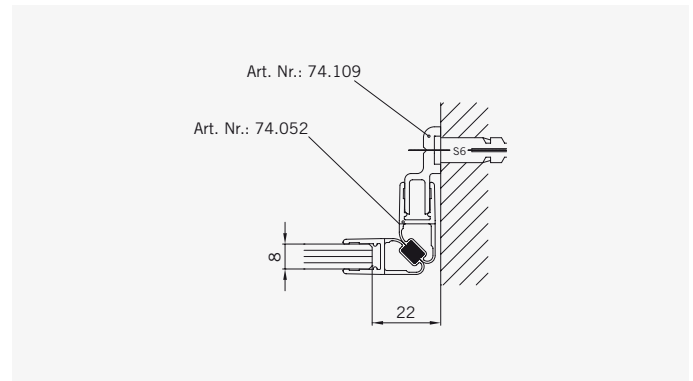

TYP 100
TYPE 100

Art.-Nr.	Bezeichnung	description
70.261	Band Glas/Wand	Hinge glass/wall
74.109	Magnetleistenträger	Magnetic support profile
74.017	Wasserabweiser für 8mm Glas	Water disperser for 8mm glass
74.025	Schlauchdichtung für 8mm Glas	Soft nose seal for 8mm glass
74.052	Magnetdichtung 90° für 6-8mm Glas	Magnetic seal 90° for 6-8mm glass
75.015	Türknohf	Door knob

Details