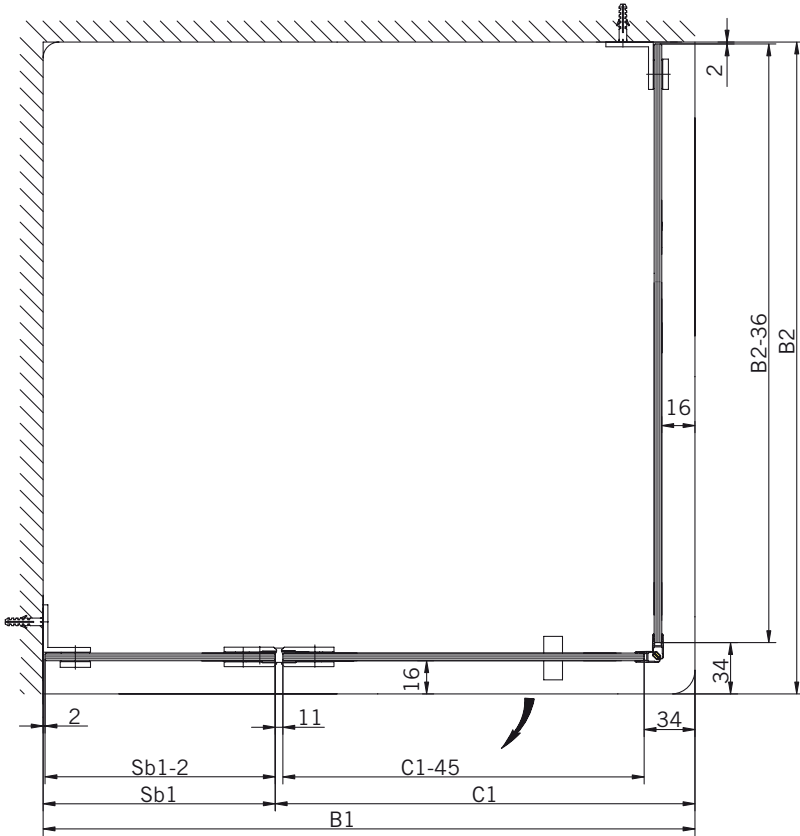

TYP 230
TYPE 230

Draufsicht / Für Duschen mit Duschtasse
Top view / For showers with shower tab

Glasbearbeitung / Für Duschen mit Duschtasse
Glass treatment / For showers with shower tab