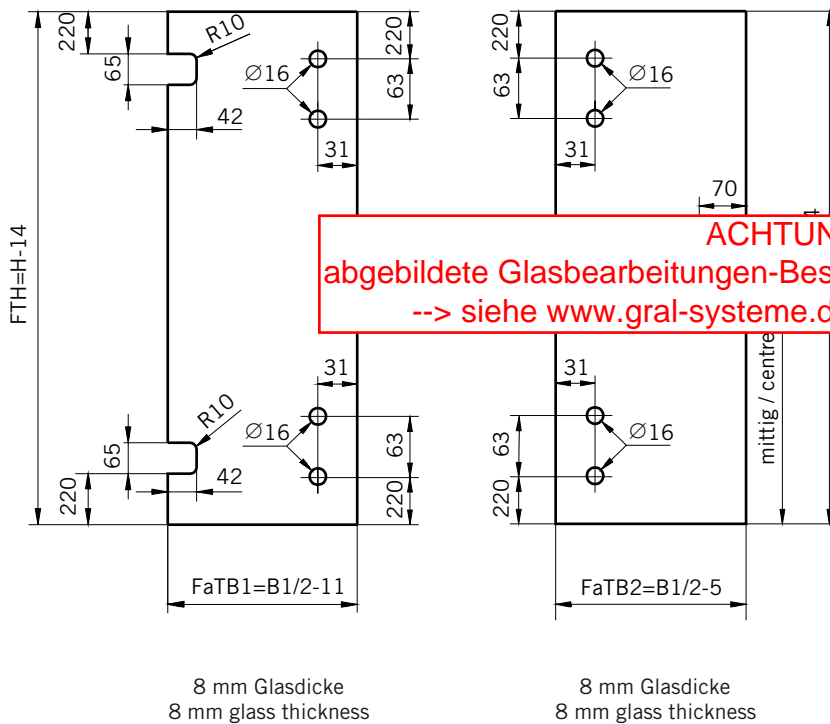

Glasbearbeitung / Für Duschen **mit/ohne** Duschtasse
Glass preparation / For showers **with/without** shower tray