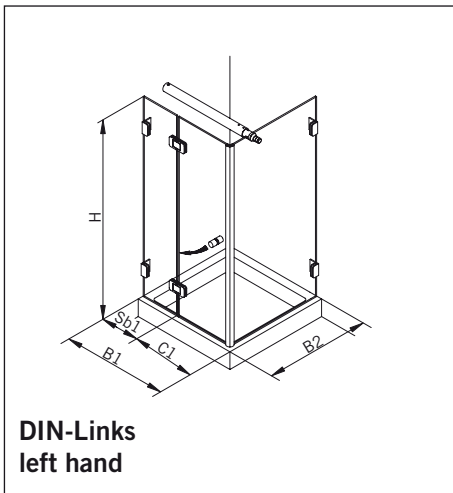

TYP 230
TYPE 230