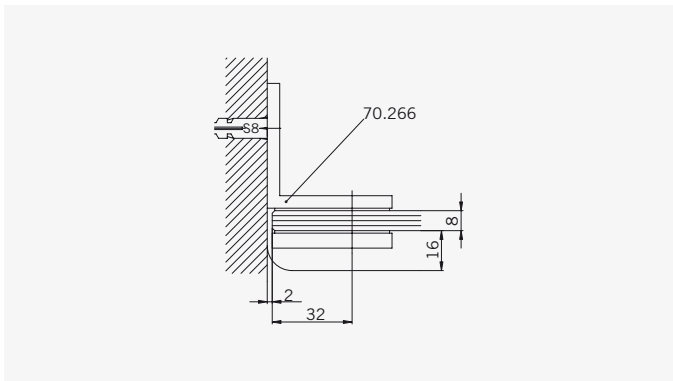

Detail-Übersicht
detailed overall view