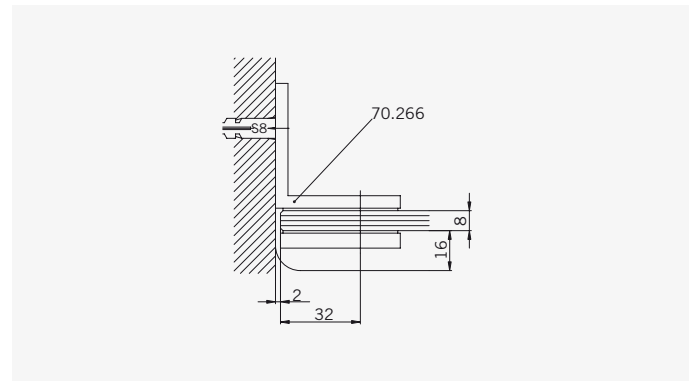

TYP 110
TYPE 110

Art.-Nr.	Bezeichnung	description
70.261	Band Glas/Wand	Hinge glass/wall
70.266	Winkel Glas/Wand	Bracket glass/wall
74.017	Wasserabweiser für 8mm Glas	Water disperser for 8mm glass
74.025	Schlauchdichtung für 8mm Glas	Soft nose seal for 8mm glass
74.044	Magnetdichtung 180° (KS)	Magnetic seal 180°
75.015	Türknohf	Door knob

Details