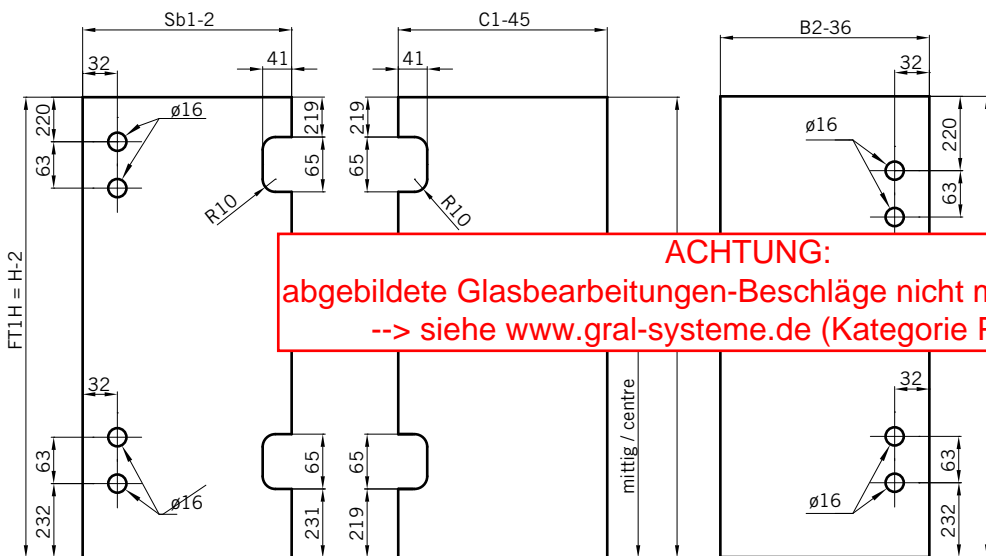

**Detail-Übersicht**  
**detailed overall view**

**TYP 230**  
**TYPE 230**

**Draufsicht / Für Duschen mit Duschtasse**  
**Top view / For showers with shower tab**

**Glasbearbeitung / Für Duschen mit Duschtasse**  
**Glass treatment / For showers with shower tab**