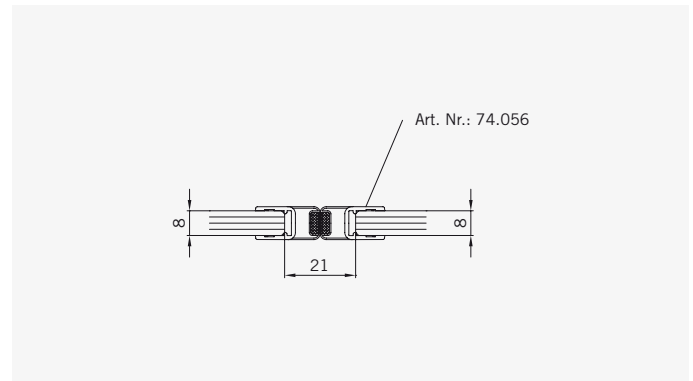

TYP 105
TYPE 105

Art.-Nr.	Bezeichnung	description
70.261	Band Glas/Wand	Hinge glass/wall
74.017	Wasserabweiser für 8mm Glas	Water disperser for 8mm glass
74.025	Schlauchdichtung für 8mm Glas	Soft nose seal for 8mm glass
74.056	Magnetdichtung 180° (KS)	Magnetic seal 180°
75.015	Türknoopf	Door knob

Details