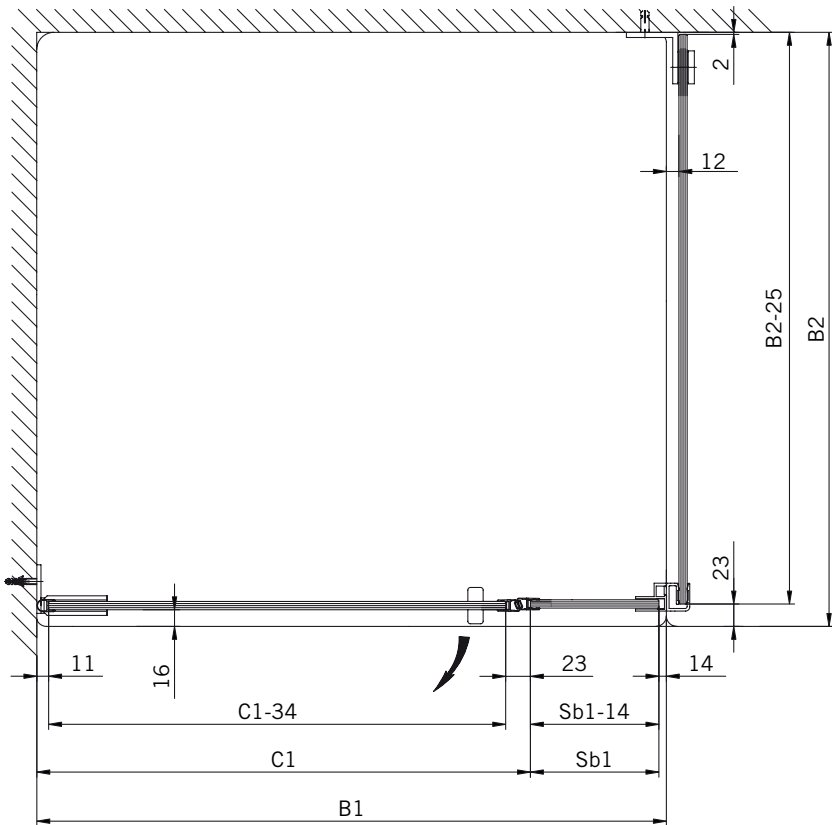

TYP 141
TYPE 141

Draufsicht / Für Duschen mit/ohne Duschtasse
Top view / For showers with/without shower tray

Glasbearbeitung / Für Duschen mit/ohne Duschtasse
Glass preparation / For showers with/without shower tray