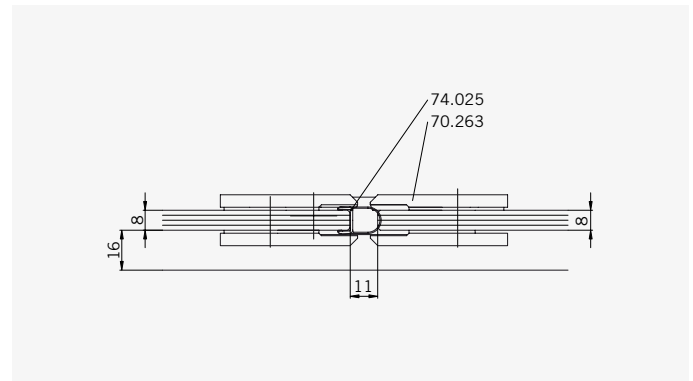

Detail-Übersicht
detailed overall view