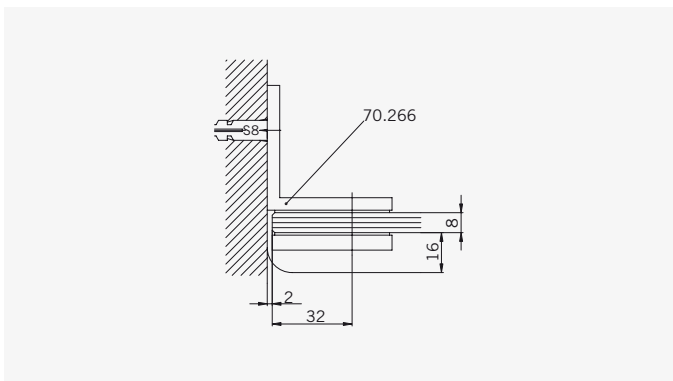

Detail-Übersicht
detailed overall view