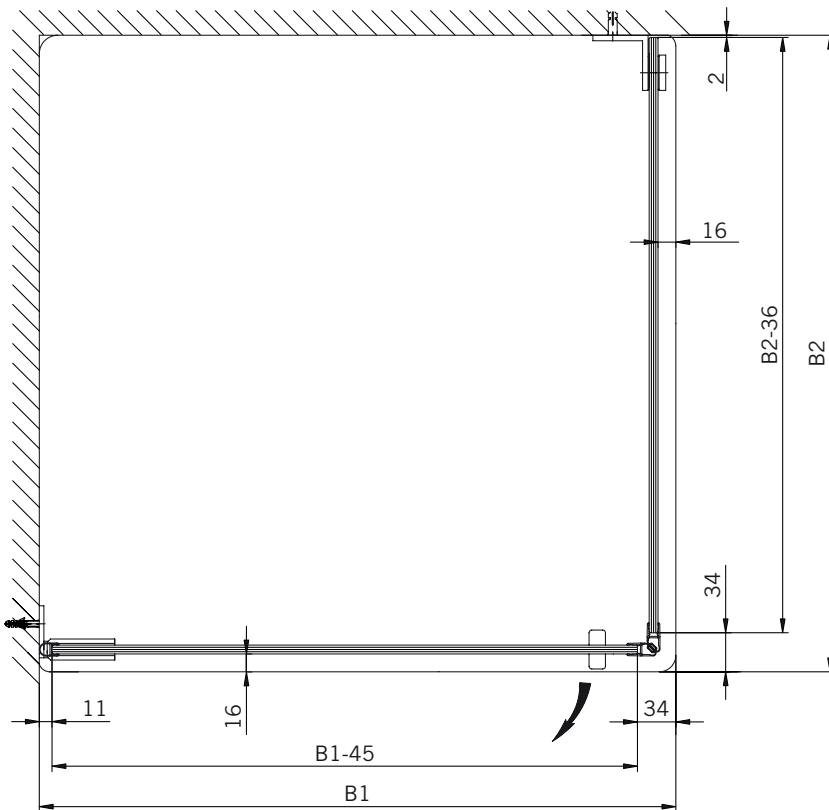

TYP 130
TYPE 130

Draufsicht / Für Duschen mit Duschtasse
Top view / For showers with shower tray

Glasbearbeitung / Für Duschen mit Duschtasse
Glass preparation / For showers with shower tray