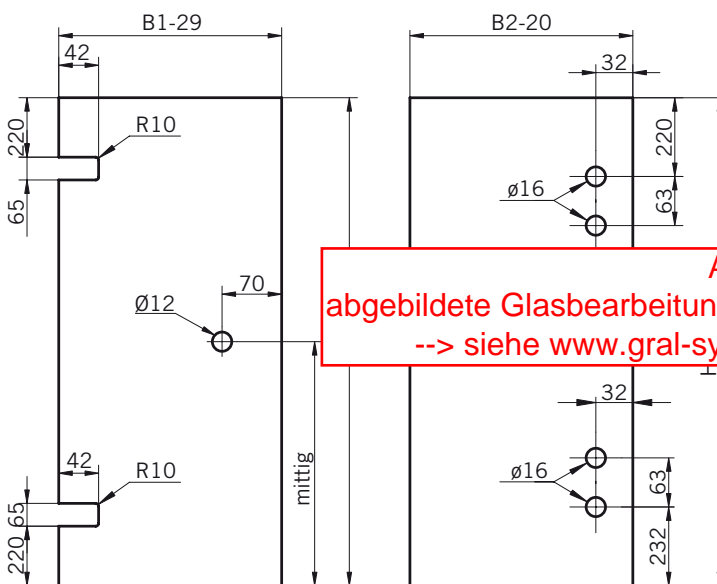

ACHTUNG:
abgebildete Glasbearbeitungen-Beschläge nicht mehr aktuell !!!
--> siehe www.gral-systeme.de (Kategorie Produkte)

8 mm Glasdicke
8 mm glass thickness

8 mm Glasdicke
8 mm glass thickness