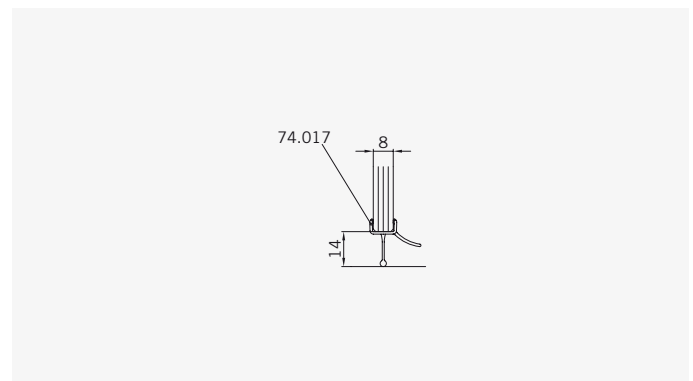

Detail-Übersicht
detailed overall view