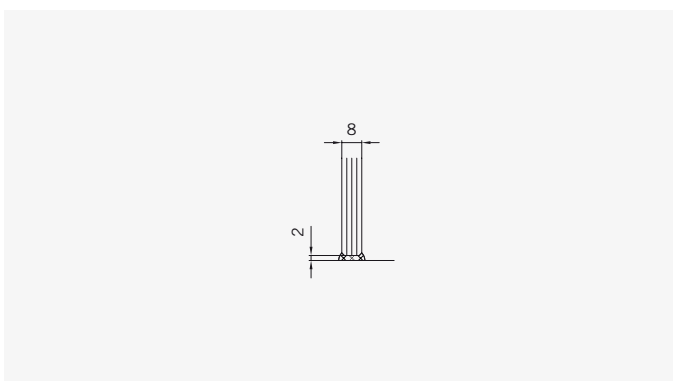

TYP 110
TYPE 110

Art.-Nr.	Bezeichnung	description
70.261	Band Glas/Wand	Hinge glass/wall
70.266	Winkel Glas/Wand	Bracket glass/wall
74.017	Wasserabweiser für 8mm Glas	Water disperser for 8mm glass
74.025	Schlauchdichtung für 8mm Glas	Soft nose seal for 8mm glass
74.044	Magnetdichtung 180° (KS)	Magnetic seal 180°
75.015	Türknohf	Door knob

Details