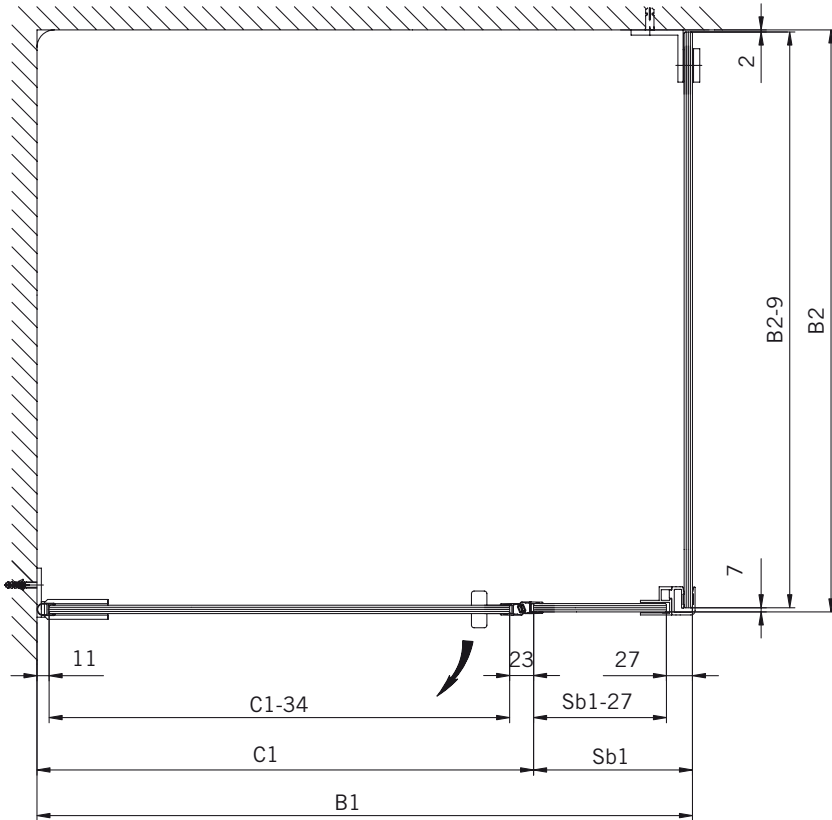

8 mm Glasdicke  
8 mm glass thickness

**TYP 140**  
**TYPE 140**

**Draufsicht** / Für Duschen **ohne** Duschtasse  
**Top view** / For showers **without** shower tray

**Glasbearbeitung** / Für Duschen **ohne** Duschtasse  
**Glass preparation** / For showers **without** shower tray