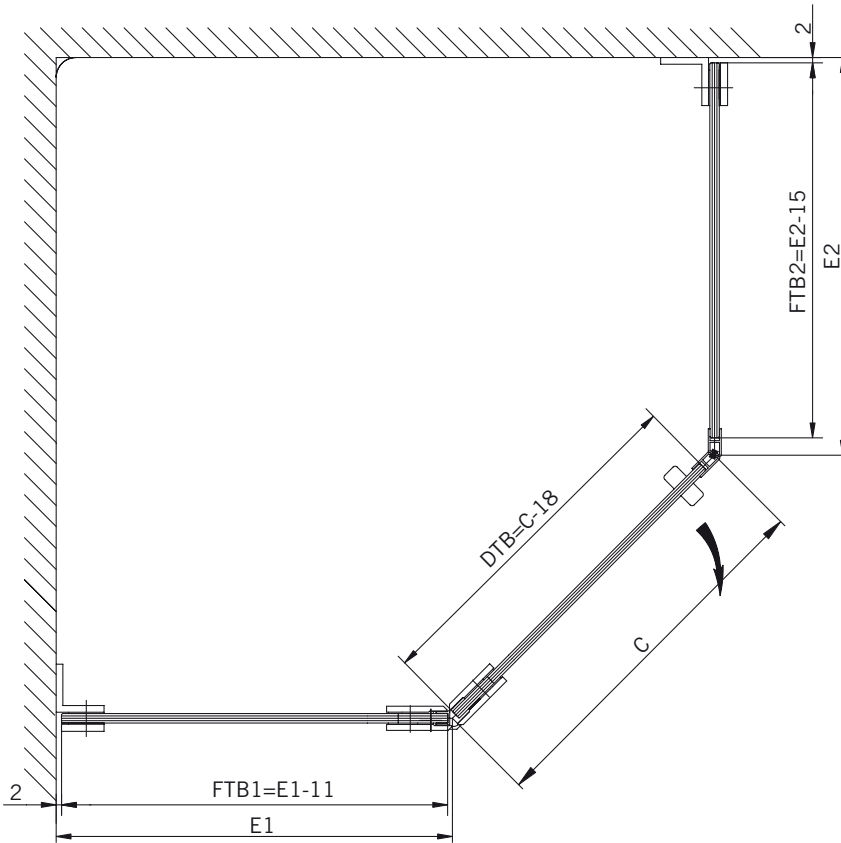

8 mm Glasdicke  
8 mm glass thickness

**TYP 255**  
**TYPE 255**

**Draufsicht** / Für Duschen **ohne** Duschtasse  
**Top view** / For showers **without** shower tray

**Glasbearbeitung** / Für Duschen **ohne** Duschtasse  
**Glass preparation** / For showers **without** shower tray