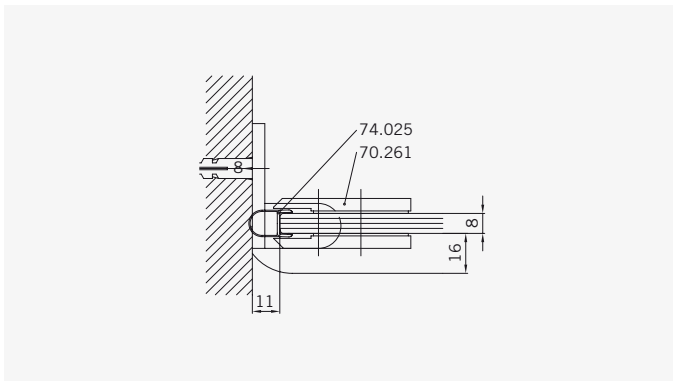

TYP 110
TYPE 110

Art.-Nr.	Bezeichnung	description
70.261	Band Glas/Wand	Hinge glass/wall
70.266	Winkel Glas/Wand	Bracket glass/wall
74.017	Wasserabweiser für 8mm Glas	Water disperser for 8mm glass
74.025	Schlauchdichtung für 8mm Glas	Soft nose seal for 8mm glass
74.044	Magnetdichtung 180° (KS)	Magnetic seal 180°
75.015	Türknohf	Door knob

Details