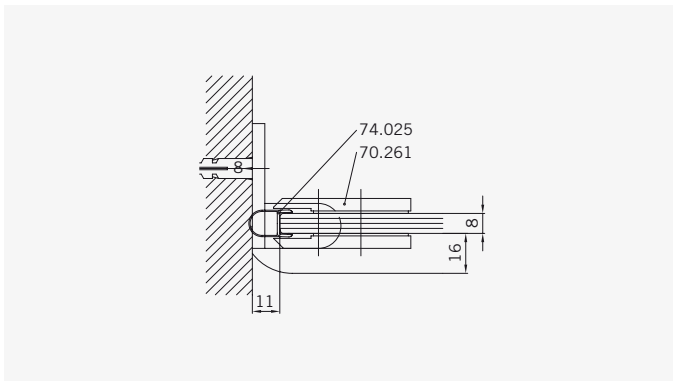

TYP 470
TYPE 470

Art.-Nr.	Bezeichnung	description
70.261	Band Glas/Wand	Hinge glass/wall
70.250	Band Glas/Glas 180°	Hinge glass/glass 180°
74.017	Wasserabweiser für 8mm Glas	Water disperser for 8mm glass
74.064	Mitteldichtung rund für 8mm Glas	Middle seal round for 8mm glass
74.025	Schlauchdichtung für 8mm Glas	Soft nose seal for 8mm glass
75.019	Schiebetürknopf	Sliding door knob

Details