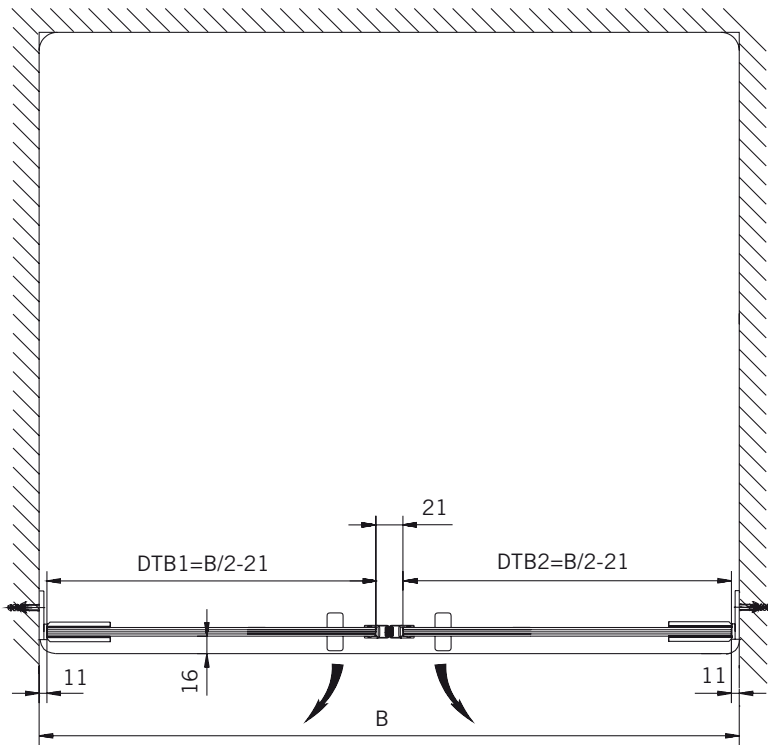

TYP 105
TYPE 105

Draufsicht / Für Duschen **mit/ohne** Duschtasse
Top view / For showers **with/without** shower tray