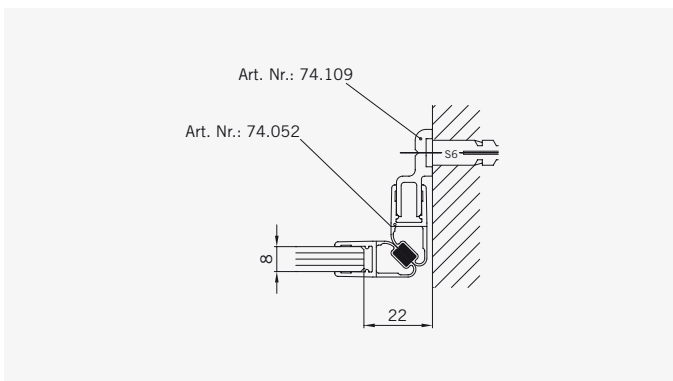

Detail-Übersicht
detailed overall view