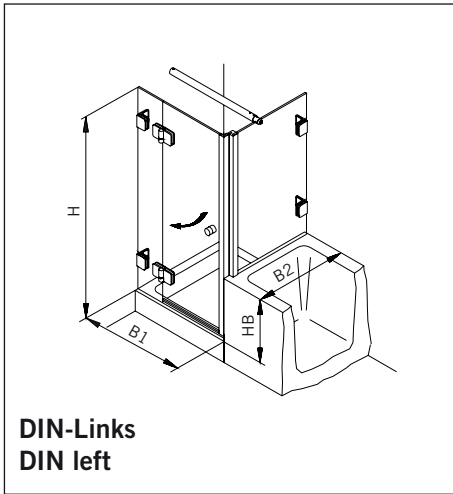

TYP 231
TYPE 231

Art.-Nr.	Bezeichnung	description
70.286/5	Band Glas/Glas 180°	Hinge glass/glass 180°
70.289	Winkel Glas/Wand	Bracket glass/wall
74.109	Magnetleistenträger	Magnetic support profile
74.112	Badewannenaufsatz-Profil	Bathtub atachment profile
74.018	Wasserabweiser für 6mm Glas	Water disperser for 6mm glass
74.064	Mitteldichtung rund für 8mm Glas	Middle seal round for 8mm glass
74.052	Magnetdichtung 90° für 6-8mm Glas	Magnetic seal 90° for 6-8mm glass
75.002	Universal-Haltestange	Universal support bar
75.015	Türknoopf	Door knob