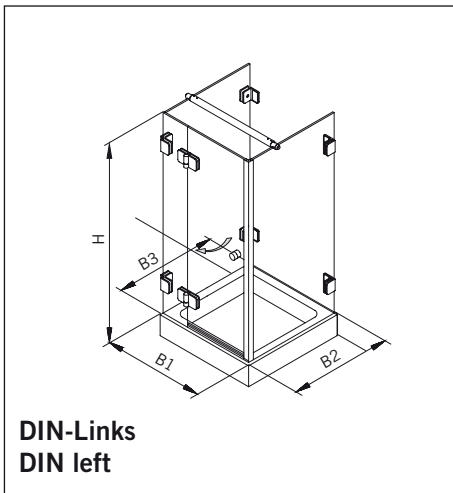

TYP 233
TYPE 233