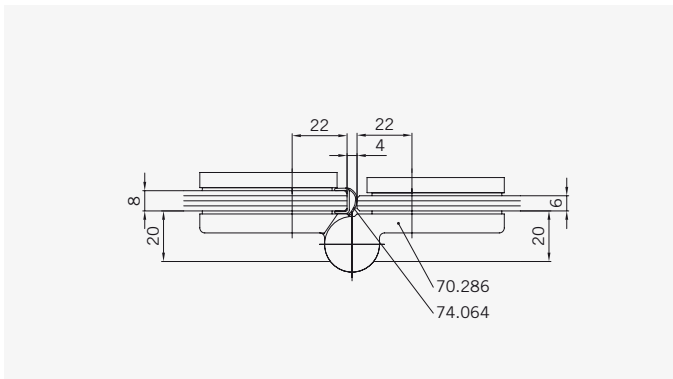

TYP 200
TYPE 200

Art.-Nr.	Bezeichnung	description
70.286/5	Band Glas/Glas 180°	Hinge glass/glass 180°
70.289	Winkel Glas/Wand	Bracket glass/wall
74.109	Magnetleistenträger	Magnetic support profile
74.018	Wasserabweiser für 6mm Glas	Water disperser for 6mm glass
74.064	Mitteldichtung rund für 8mm Glas	Middle seal round for 8mm glass
74.052	Magnetdichtung 90° für 6-8mm Glas	Magnetic seal 90° for 6-8mm glass
75.015	Türknohf	Door knob

Details