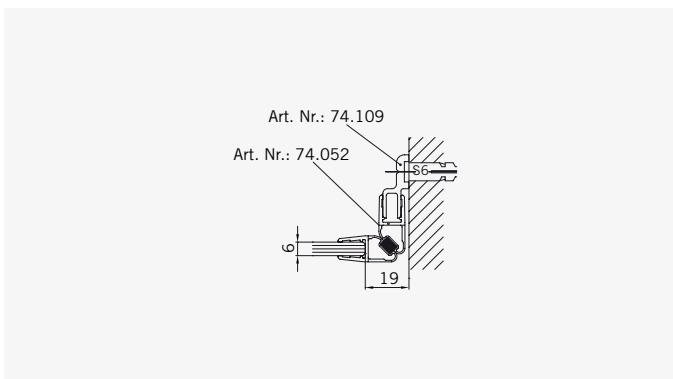

TYP 200
TYPE 200

Art.-Nr.	Bezeichnung	description
70.286/5	Band Glas/Glas 180°	Hinge glass/glass 180°
70.289	Winkel Glas/Wand	Bracket glass/wall
74.109	Magnetleistenträger	Magnetic support profile
74.018	Wasserabweiser für 6mm Glas	Water disperser for 6mm glass
74.064	Mitteldichtung rund für 8mm Glas	Middle seal round for 8mm glass
74.052	Magnetdichtung 90° für 6-8mm Glas	Magnetic seal 90° for 6-8mm glass
75.015	Türknohf	Door knob

Details