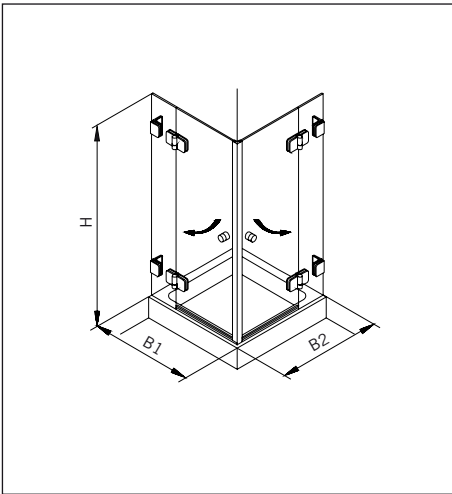

TYP 220
TYPE 220