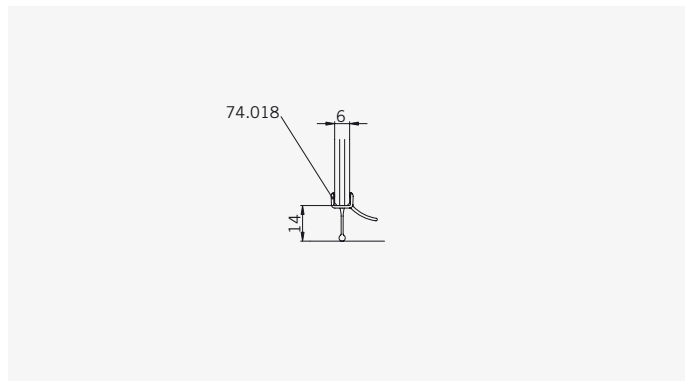

TYP 220
TYPE 220

Art.-Nr.	Bezeichnung	description
70.286/5	Band Glas/Glas 180°	Hinge glass/glass 180°
70.289	Winkel Glas/Wand	Bracket glass/wall
74.018	Wasserabweiser für 6mm Glas	Water disperser for 6mm glass
74.064	Mitteldichtung rund für 8mm Glas	Middle seal round for 8mm glass
74.052	Magnetdichtung 90° für 6-8mm Glas	Magnetic seal 90° for 6-8mm glass
75.015	Türknoopf	Door knob

Details