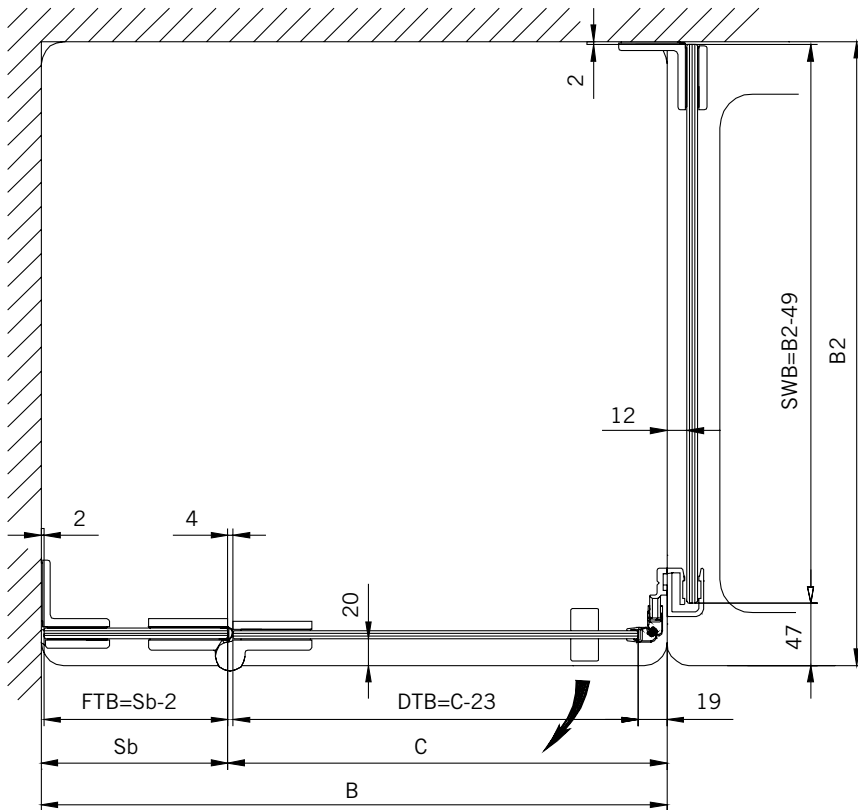

TYP 231
TYPE 231

Draufsicht / Für Duschen mit/ohne Duschtasse
Top view / For showers with/without shower tray

Glasbearbeitung / Für Duschen mit/ohne Duschtasse
Glass preparation / For showers with/without shower tray