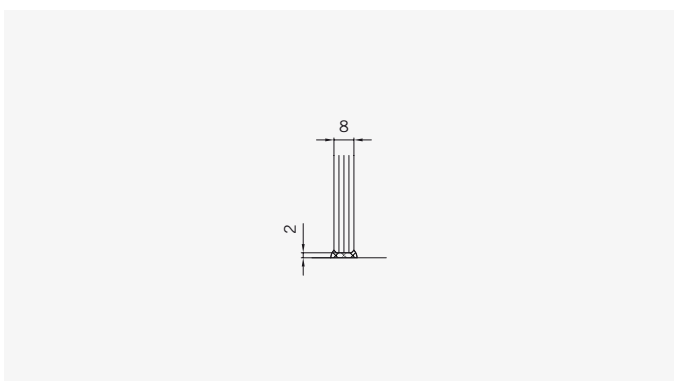

TYP 265
TYPE 265

Art.-Nr.	Bezeichnung	description
70.286/5	Band Glas/Glas 180°	Hinge glass/glass 180°
70.289	Winkel Glas/Wand	Bracket glass/wall
74.001	Wasserabweiser für Viertelkreisduschen	Water disperser for curved showers
74.064	Mitteldichtung rund für 8mm Glas	Middle seal round for 8mm glass
74.044	Magnetdichtung 135° für 6-8mm Glas	Magnetic seal 135° for 6-8mm glass
75.007/8	Haltestange gebogen	Support bar curved
75.015	Türknohf	Door knob

Details