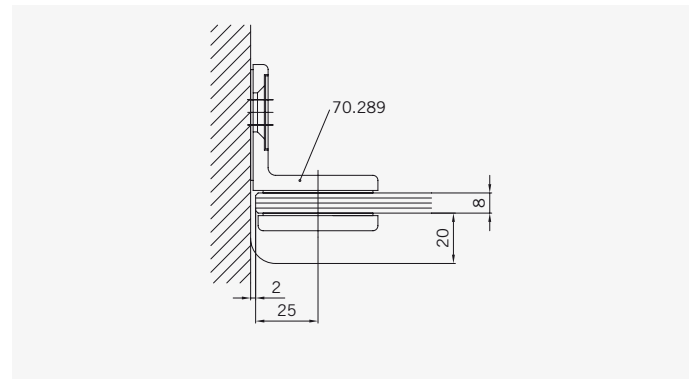

TYP 200
TYPE 200

Art.-Nr.	Bezeichnung	description
70.286/5	Band Glas/Glas 180°	Hinge glass/glass 180°
70.289	Winkel Glas/Wand	Bracket glass/wall
74.109	Magnetleistenträger	Magnetic support profile
74.018	Wasserabweiser für 6mm Glas	Water disperser for 6mm glass
74.064	Mitteldichtung rund für 8mm Glas	Middle seal round for 8mm glass
74.052	Magnetdichtung 90° für 6-8mm Glas	Magnetic seal 90° for 6-8mm glass
75.015	Türknohf	Door knob

Details