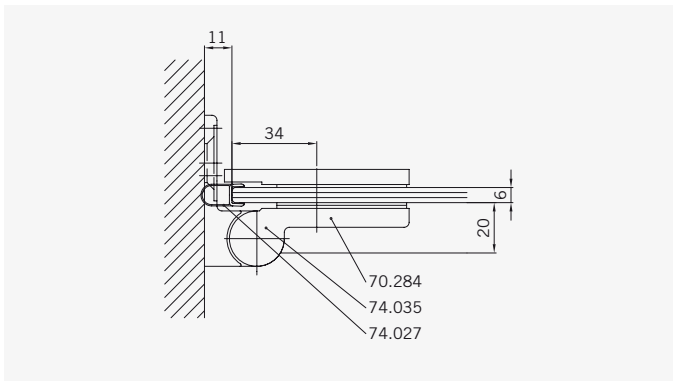

TYP 131
TYPE 131

Art.-Nr.	Bezeichnung	description
70.283/4	Band Glas/Wand	Hinge glass/wall
70.289	Winkel Glas/Wand	Bracket glass/wall
74.109	Magnetleistenträger	Magnetic support profile
74.112	Badewannenaufsatz-Profil	Bathtub atachment profile
74.018	Wasserabweiser für 6mm Glas	Water disperser for 6mm glass
74.027	Schlauchdichtung für 6mm Glas	Soft nose seal for 6mm glass
74.052	Magnetdichtung 90° für 6-8mm Glas	Magnetic seal 90° for 6-8mm glass
75.002	Universal-Haltestange	Universal support bar
75.015	Türknoopf	Door knob

Details