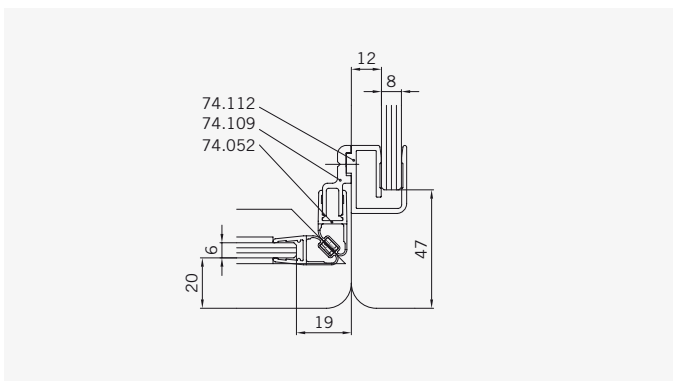

TYP 231
TYPE 231

Art.-Nr.	Bezeichnung	description
70.286/5	Band Glas/Glas 180°	Hinge glass/glass 180°
70.289	Winkel Glas/Wand	Bracket glass/wall
74.109	Magnetleistenträger	Magnetic support profile
74.112	Badewannenaufsatz-Profil	Bathtub atachment profile
74.018	Wasserabweiser für 6mm Glas	Water disperser for 6mm glass
74.064	Mitteldichtung rund für 8mm Glas	Middle seal round for 8mm glass
74.052	Magnetdichtung 90° für 6-8mm Glas	Magnetic seal 90° for 6-8mm glass
75.002	Universal-Haltestange	Universal support bar
75.015	Türknoopf	Door knob

Details