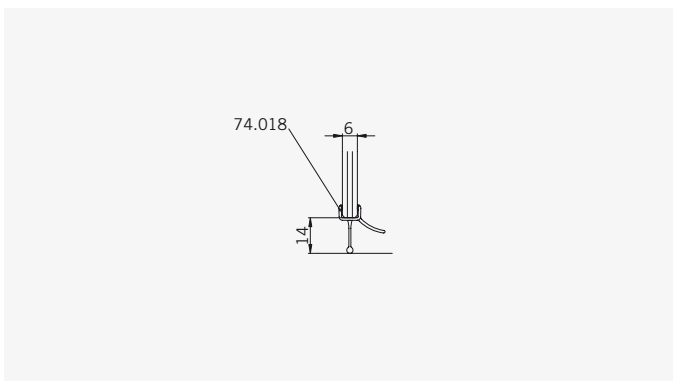

TYP 100
TYPE 100

Art.-Nr.	Bezeichnung	description
70.283/4	Band Glas/Wand	Hinge glass/wall
74.109	Magnetleistenträger	Magnetic support profile
74.018	Wasserabweiser für 6mm Glas	Water disperser for 6mm glass
74.027	Schlauchdichtung für 6mm Glas	Soft nose seal for 6mm glass
74.052	Magnetdichtung 90° für 6-8mm Glas	Magnetic seal 90° for 6-8mm glass
75.015	Türknoopf	Door knob

Details