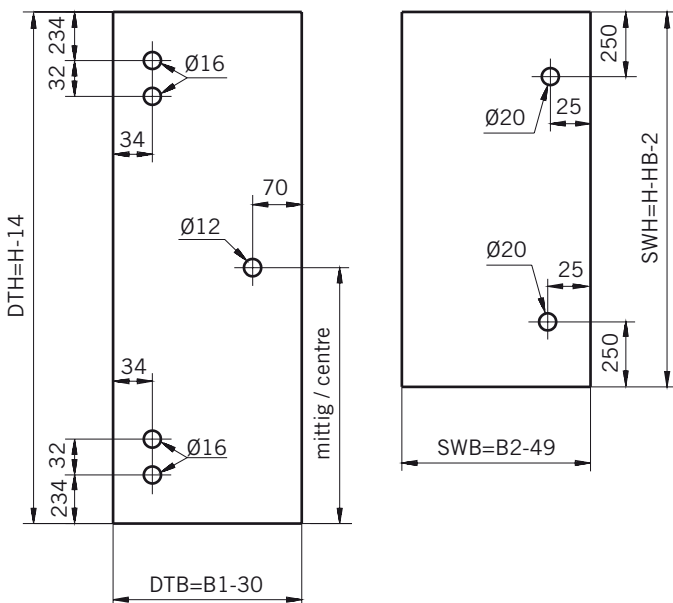

6 mm Glasdicke
6 mm glass thickness

8 mm Glasdicke
8 mm glass thickness

TYP 200
TYPE 200

Art.-Nr.	Bezeichnung	description
70.286/5	Band Glas/Glas 180°	Hinge glass/glass 180°
70.289	Winkel Glas/Wand	Bracket glass/wall
74.109	Magnetleistenträger	Magnetic support profile
74.018	Wasserabweiser für 6mm Glas	Water disperser for 6mm glass
74.064	Mitteldichtung rund für 8mm Glas	Middle seal round for 8mm glass
74.052	Magnetdichtung 90° für 6-8mm Glas	Magnetic seal 90° for 6-8mm glass
75.015	Türknohf	Door knob