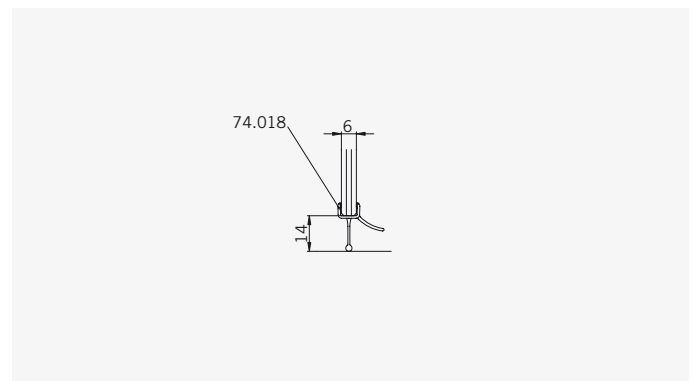

TYP 131
TYPE 131

Art.-Nr.	Bezeichnung	description
70.283/4	Band Glas/Wand	Hinge glass/wall
70.289	Winkel Glas/Wand	Bracket glass/wall
74.109	Magnetleistenträger	Magnetic support profile
74.112	Badewannenaufsatz-Profil	Bathtub atachment profile
74.018	Wasserabweiser für 6mm Glas	Water disperser for 6mm glass
74.027	Schlauchdichtung für 6mm Glas	Soft nose seal for 6mm glass
74.052	Magnetdichtung 90° für 6-8mm Glas	Magnetic seal 90° for 6-8mm glass
75.002	Universal-Haltestange	Universal support bar
75.015	Türknoopf	Door knob

Details