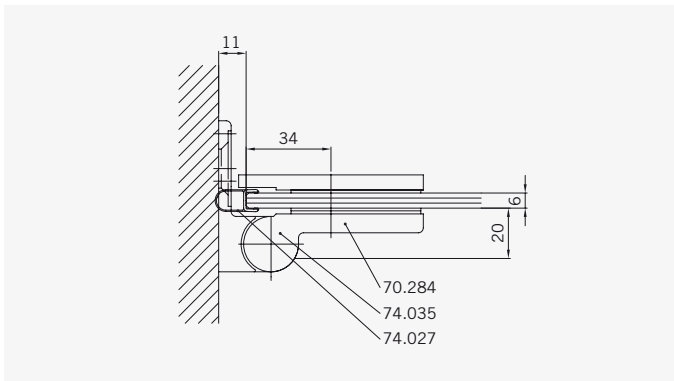

TYP 110
TYPE 110

Art.-Nr.	Bezeichnung	description
70.283/4	Band Glas/Wand	Hinge glass/wall
70.289	Winkel Glas/Wand	Bracket glass/wall
74.018	Wasserabweiser für 6mm Glas	Water disperser for 6mm glass
74.027	Schlauchdichtung für 6mm Glas	Soft nose seal for 6mm glass
74.044	Magnetdichtung 180° für 6-8mm Glas	Magnetic seal 180° for 6-8mm glass
75.015	Türknohf	Door knob

Details