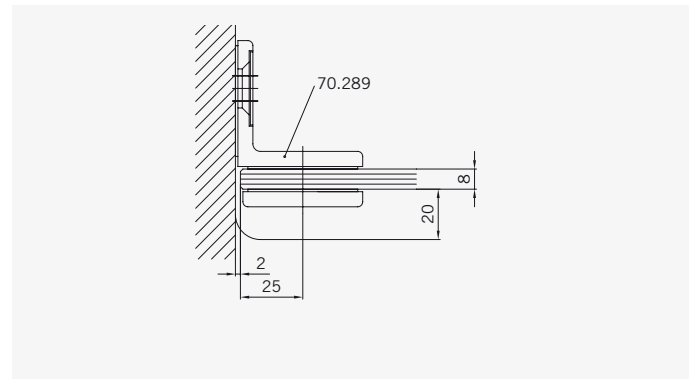

TYP 233
TYPE 233

Art.-Nr.	Bezeichnung	description
70.286/5	Band Glas/Glas 180°	Hinge glass/glass 180°
70.289	Winkel Glas/Wand	Bracket glass/wall
70.290	Winkel Glas/Glas 90°	Bracket glass/glass 90°
74.018	Wasserabweiser für 6mm Glas	Water disperser for 6mm glass
74.064	Mitteldichtung rund für 8mm Glas	Middle seal round for 8mm glass
74.052	Magnetdichtung 90° für 6-8mm Glas	Magnetic seal 90° for 6-8mm glass
75.004	Universal-Haltestange Glas/Glas	Universal support bar glass/glass
75.015	Türknohf	Door knob

Details