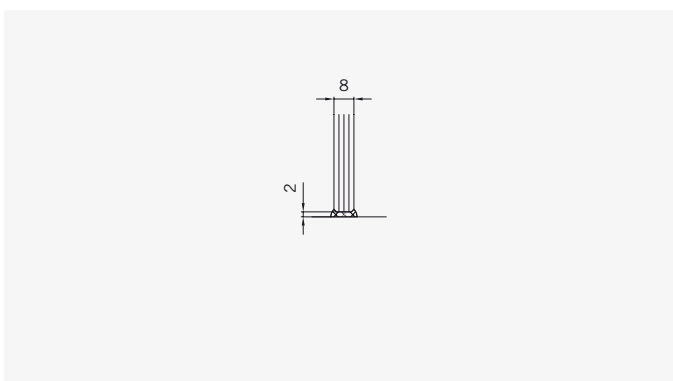

TYP 231
TYPE 231

Art.-Nr.	Bezeichnung	description
70.286/5	Band Glas/Glas 180°	Hinge glass/glass 180°
70.289	Winkel Glas/Wand	Bracket glass/wall
74.109	Magnetleistenträger	Magnetic support profile
74.112	Badewannenaufsatz-Profil	Bathtub atachment profile
74.018	Wasserabweiser für 6mm Glas	Water disperser for 6mm glass
74.064	Mitteldichtung rund für 8mm Glas	Middle seal round for 8mm glass
74.052	Magnetdichtung 90° für 6-8mm Glas	Magnetic seal 90° for 6-8mm glass
75.002	Universal-Haltestange	Universal support bar
75.015	Türknoopf	Door knob

Details