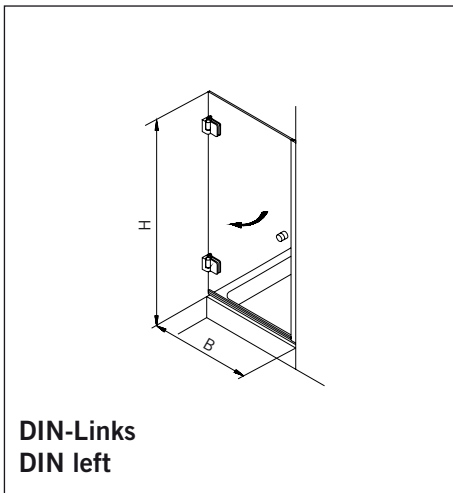

TYP 100
TYPE 100