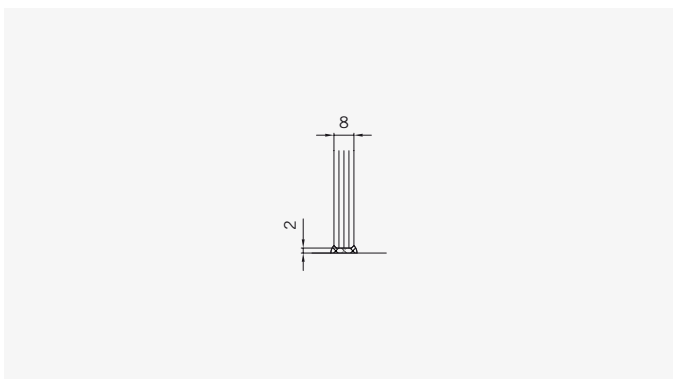

TYP 260
TYPE 260

Art.-Nr.	Bezeichnung	description
70.286/5	Band Glas/Glas 180°	Hinge glass/glass 180°
70.289	Winkel Glas/Wand	Bracket glass/wall
74.001	Wasserabweiser für Viertelkreisduschen	Water disperser for curved showers
74.064	Mitteldichtung rund für 8mm Glas	Middle seal round for 8mm glass
74.056	Magnetdichtung 180° für 6-8mm Glas	Magnetic seal 180° for 6-8mm glass
75.015	Türknoopf	Door knob

Details