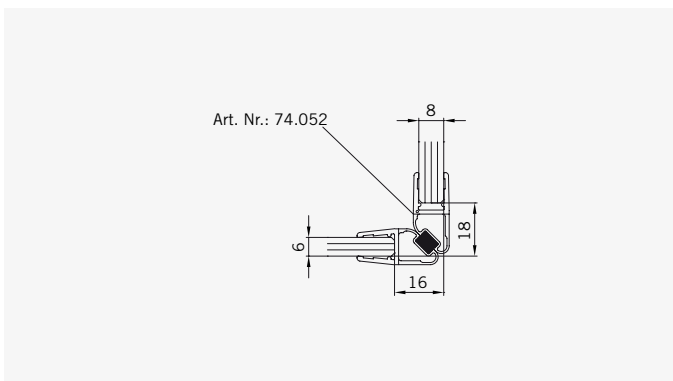

TYP 130
TYPE 130

Art.-Nr.	Bezeichnung	description
70.283/4	Band Glas/Wand	Hinge glass/wall
70.289	Winkel Glas/Wand	Bracket glass/wall
74.018	Wasserabweiser für 6mm Glas	Water disperser for 6mm glass
74.027	Schlauchdichtung für 6mm Glas	Soft nose seal for 6mm glass
74.052	Magnetdichtung 90° für 6-8mm Glas	Magnetic seal 90° for 6-8mm glass
75.002	Universal-Haltestange	Universal support bar
75.015	Türknoopf	Door knob

Details