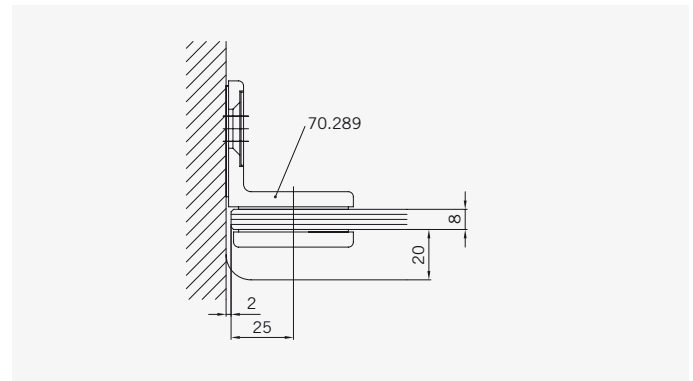

TYP 231
TYPE 231

Art.-Nr.	Bezeichnung	description
70.286/5	Band Glas/Glas 180°	Hinge glass/glass 180°
70.289	Winkel Glas/Wand	Bracket glass/wall
74.109	Magnetleistenträger	Magnetic support profile
74.112	Badewannenaufsatz-Profil	Bathtub atachment profile
74.018	Wasserabweiser für 6mm Glas	Water disperser for 6mm glass
74.064	Mitteldichtung rund für 8mm Glas	Middle seal round for 8mm glass
74.052	Magnetdichtung 90° für 6-8mm Glas	Magnetic seal 90° for 6-8mm glass
75.002	Universal-Haltestange	Universal support bar
75.015	Türknoopf	Door knob

Details