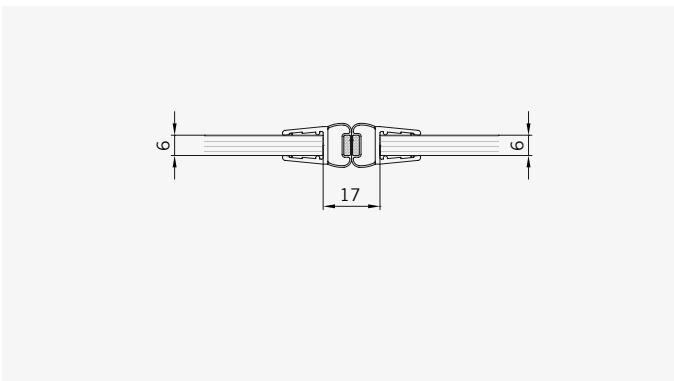

TYP 250
TYPE 250

Art.-Nr.	Bezeichnung	description
70.288/7	Band Glas/Glas 135°	Hinge glass/glass 135°
70.289	Winkel Glas/Wand	Bracket glass/wall
74.018	Wasserabweiser für 6mm Glas	Water disperser for 6mm glass
74.064	Mitteldichtung rund für 8mm Glas	Middle seal round for 8mm glass
74.056	Magnetdichtung 180° für 6-8mm Glas	Magnetic seal 180° for 6-8mm glass
75.015	Türknoopf	Door knob

Details