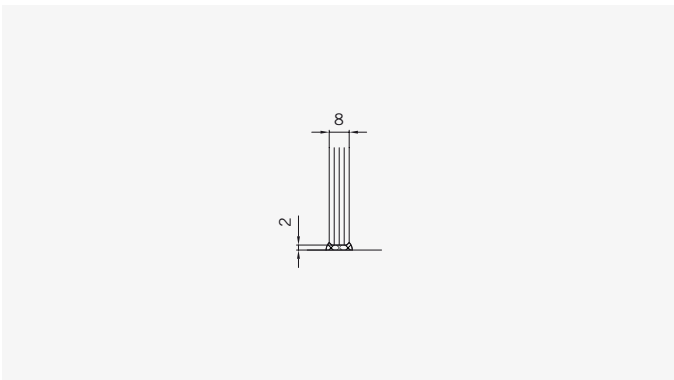

TYP 220
TYPE 220

Art.-Nr.	Bezeichnung	description
70.286/5	Band Glas/Glas 180°	Hinge glass/glass 180°
70.289	Winkel Glas/Wand	Bracket glass/wall
74.018	Wasserabweiser für 6mm Glas	Water disperser for 6mm glass
74.064	Mitteldichtung rund für 8mm Glas	Middle seal round for 8mm glass
74.052	Magnetdichtung 90° für 6-8mm Glas	Magnetic seal 90° for 6-8mm glass
75.015	Türknoopf	Door knob

Details