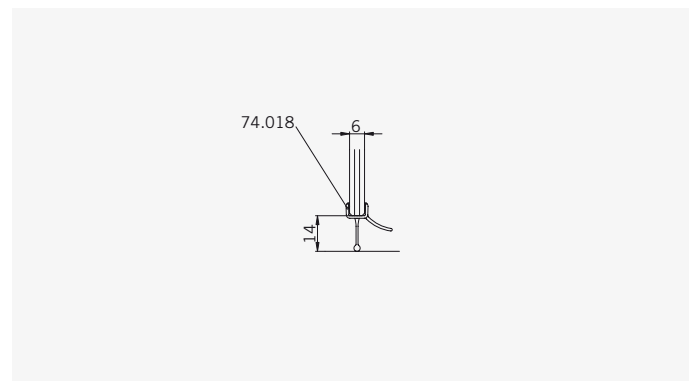

TYP 255
TYPE 255

Art.-Nr.	Bezeichnung	description
70.288/7	Band Glas/Glas 135°	Hinge glass/glass 135°
70.289	Winkel Glas/Wand	Bracket glass/wall
74.018	Wasserabweiser für 6mm Glas	Water disperser for 6mm glass
74.064	Mitteldichtung rund für 8mm Glas	Middle seal round for 8mm glass
74.048	Magnetdichtung 135° für 6-8mm Glas	Magnetic seal 135° for 6-8mm glass
75.005	Haltestange 135°	Support bar 135°
75.015	Türknohf	Door knob

Details