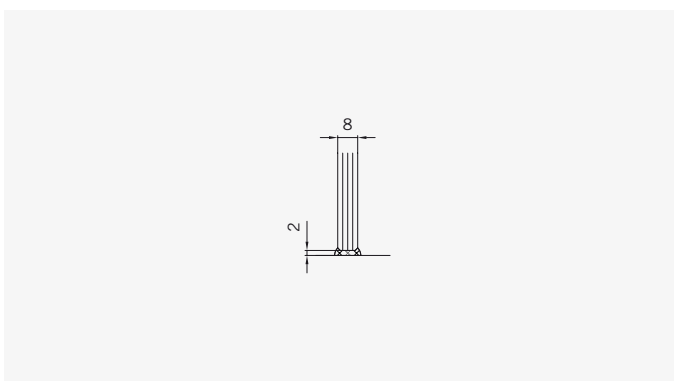

TYP 110
TYPE 110

Art.-Nr.	Bezeichnung	description
70.283/4	Band Glas/Wand	Hinge glass/wall
70.289	Winkel Glas/Wand	Bracket glass/wall
74.018	Wasserabweiser für 6mm Glas	Water disperser for 6mm glass
74.027	Schlauchdichtung für 6mm Glas	Soft nose seal for 6mm glass
74.044	Magnetdichtung 180° für 6-8mm Glas	Magnetic seal 180° for 6-8mm glass
75.015	Türknohf	Door knob

Details