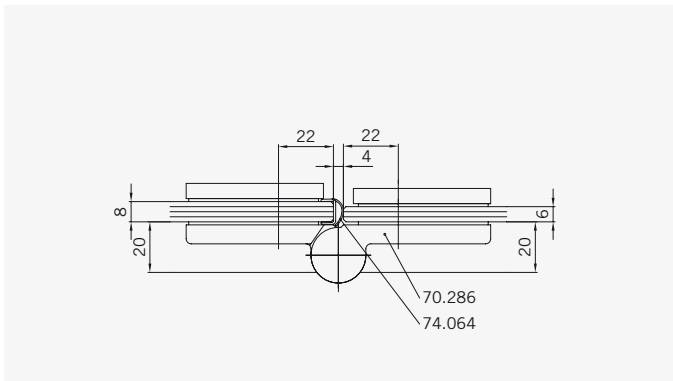

TYP 231
TYPE 231

Art.-Nr.	Bezeichnung	description
70.286/5	Band Glas/Glas 180°	Hinge glass/glass 180°
70.289	Winkel Glas/Wand	Bracket glass/wall
74.109	Magnetleistenträger	Magnetic support profile
74.112	Badewannenaufsatz-Profil	Bathtub atachment profile
74.018	Wasserabweiser für 6mm Glas	Water disperser for 6mm glass
74.064	Mitteldichtung rund für 8mm Glas	Middle seal round for 8mm glass
74.052	Magnetdichtung 90° für 6-8mm Glas	Magnetic seal 90° for 6-8mm glass
75.002	Universal-Haltestange	Universal support bar
75.015	Türknoopf	Door knob

Details