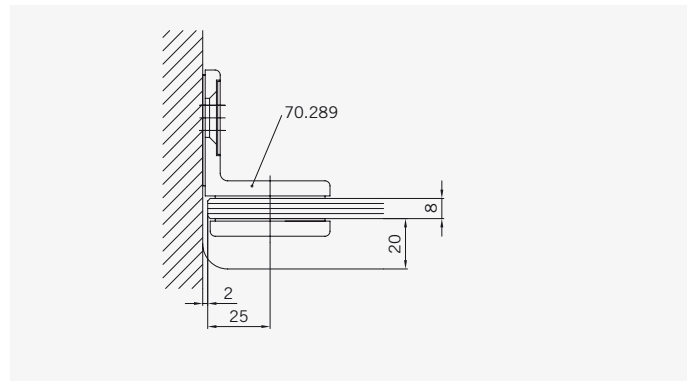

TYP 110
TYPE 110

Art.-Nr.	Bezeichnung	description
70.283/4	Band Glas/Wand	Hinge glass/wall
70.289	Winkel Glas/Wand	Bracket glass/wall
74.018	Wasserabweiser für 6mm Glas	Water disperser for 6mm glass
74.027	Schlauchdichtung für 6mm Glas	Soft nose seal for 6mm glass
74.044	Magnetdichtung 180° für 6-8mm Glas	Magnetic seal 180° for 6-8mm glass
75.015	Türknohf	Door knob

Details