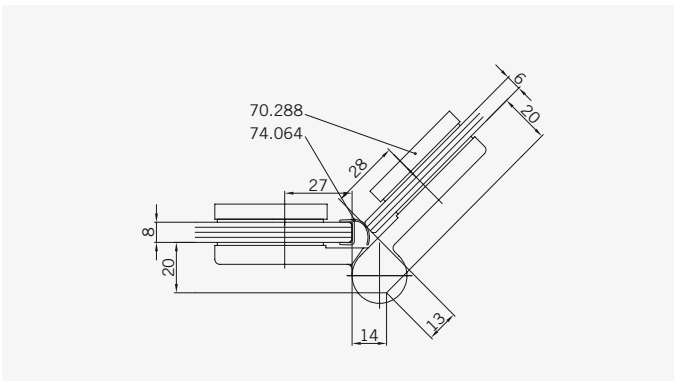

TYP 250
TYPE 250

Art.-Nr.	Bezeichnung	description
70.288/7	Band Glas/Glas 135°	Hinge glass/glass 135°
70.289	Winkel Glas/Wand	Bracket glass/wall
74.018	Wasserabweiser für 6mm Glas	Water disperser for 6mm glass
74.064	Mitteldichtung rund für 8mm Glas	Middle seal round for 8mm glass
74.056	Magnetdichtung 180° für 6-8mm Glas	Magnetic seal 180° for 6-8mm glass
75.015	Türknoopf	Door knob

Details