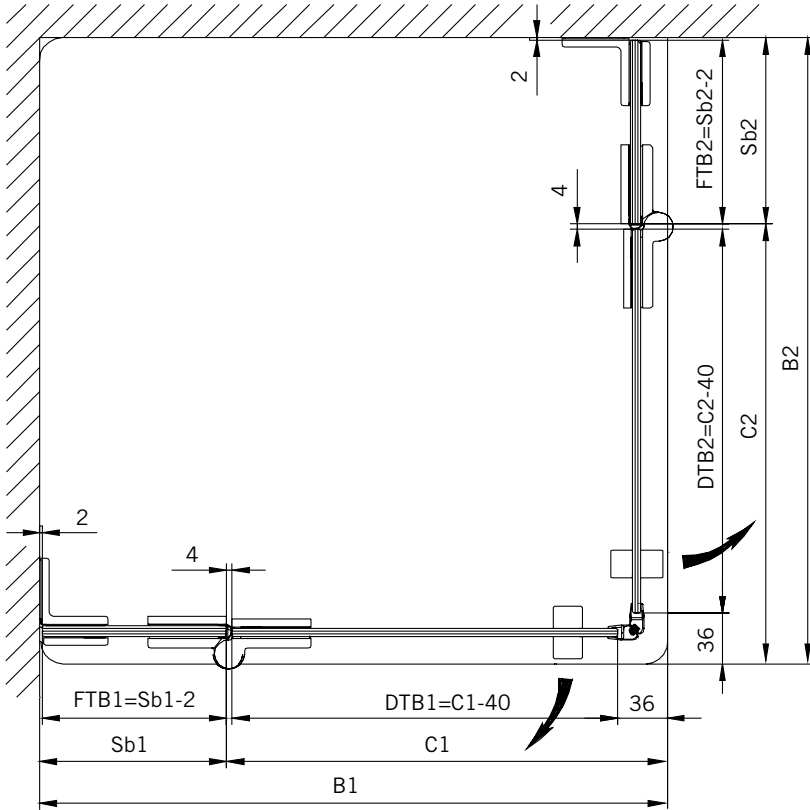

TYP 220
TYPE 220

Draufsicht / Für Duschen mit Duschtasse
Top view / For showers with shower tray