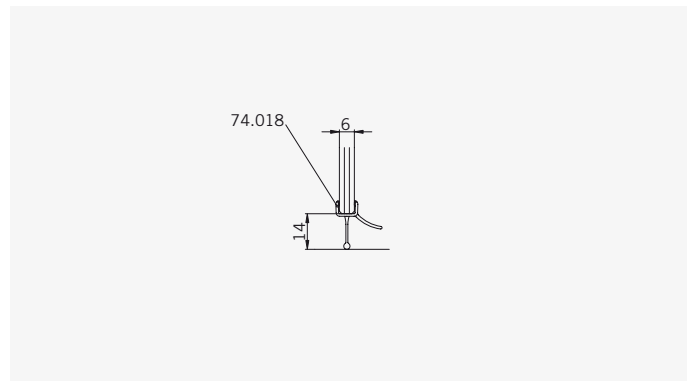

TYP 250
TYPE 250

Art.-Nr.	Bezeichnung	description
70.288/7	Band Glas/Glas 135°	Hinge glass/glass 135°
70.289	Winkel Glas/Wand	Bracket glass/wall
74.018	Wasserabweiser für 6mm Glas	Water disperser for 6mm glass
74.064	Mitteldichtung rund für 8mm Glas	Middle seal round for 8mm glass
74.056	Magnetdichtung 180° für 6-8mm Glas	Magnetic seal 180° for 6-8mm glass
75.015	Türknoopf	Door knob

Details