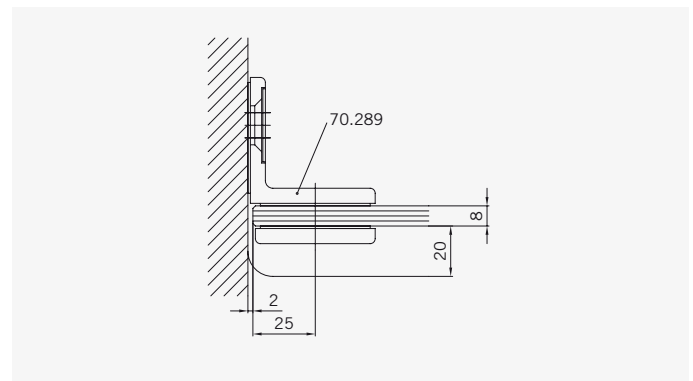

TYP 255
TYPE 255

Art.-Nr.	Bezeichnung	description
70.288/7	Band Glas/Glas 135°	Hinge glass/glass 135°
70.289	Winkel Glas/Wand	Bracket glass/wall
74.018	Wasserabweiser für 6mm Glas	Water disperser for 6mm glass
74.064	Mitteldichtung rund für 8mm Glas	Middle seal round for 8mm glass
74.048	Magnetdichtung 135° für 6-8mm Glas	Magnetic seal 135° for 6-8mm glass
75.005	Haltestange 135°	Support bar 135°
75.015	Türknohf	Door knob

Details