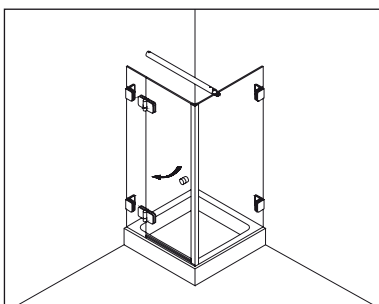

Typ / Type 230

Eckkabine,
1 Drehtür am Fixteil, 1 Seitenwand

Corner shower enclosure with swing door
and in-line panel, and 90° side panel