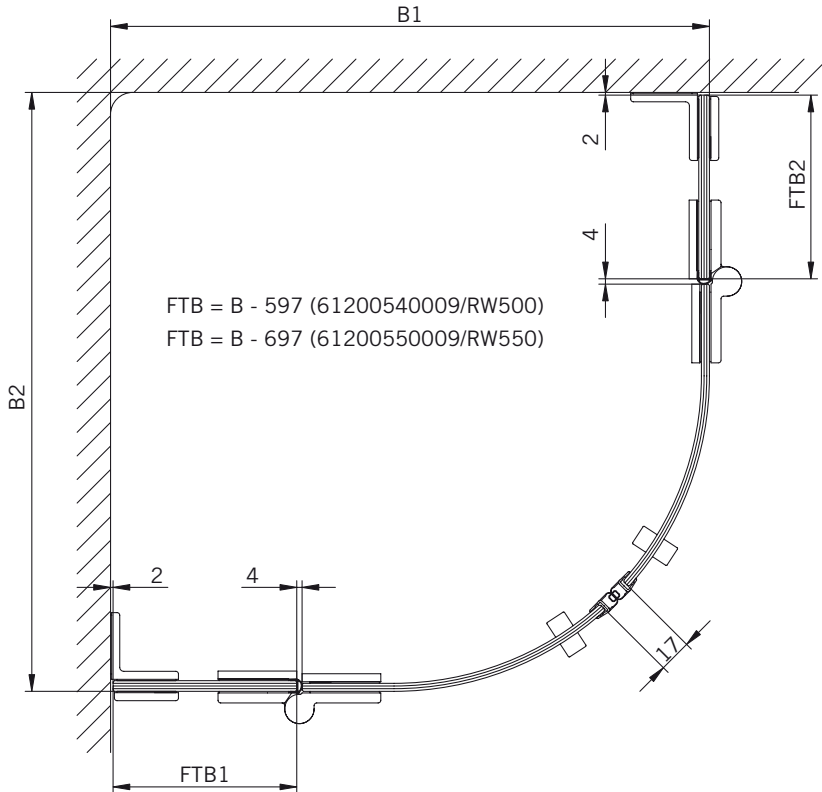

TYP 260
TYPE 260

Draufsicht / Für Duschen ohne Duschtasse
Top view / For showers without shower tray