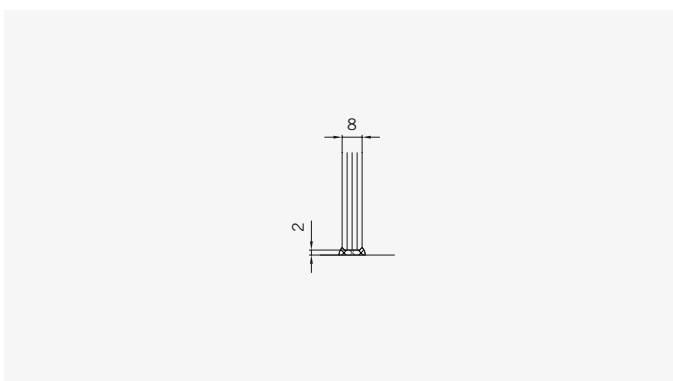

TYP 255
TYPE 255

Art.-Nr.	Bezeichnung	description
70.288/7	Band Glas/Glas 135°	Hinge glass/glass 135°
70.289	Winkel Glas/Wand	Bracket glass/wall
74.018	Wasserabweiser für 6mm Glas	Water disperser for 6mm glass
74.064	Mitteldichtung rund für 8mm Glas	Middle seal round for 8mm glass
74.048	Magnetdichtung 135° für 6-8mm Glas	Magnetic seal 135° for 6-8mm glass
75.005	Haltestange 135°	Support bar 135°
75.015	Türknohf	Door knob

Details