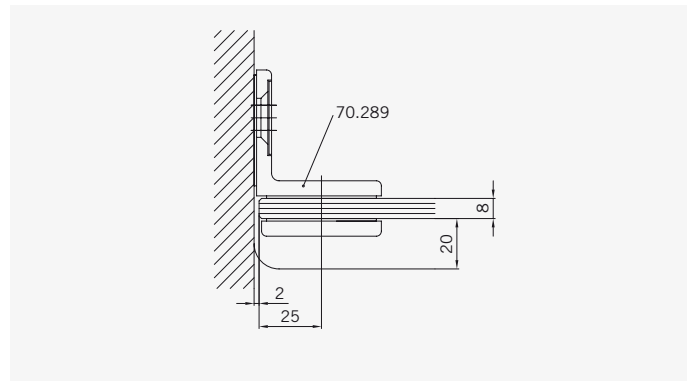

TYP 265
TYPE 265

Art.-Nr.	Bezeichnung	description
70.286/5	Band Glas/Glas 180°	Hinge glass/glass 180°
70.289	Winkel Glas/Wand	Bracket glass/wall
74.001	Wasserabweiser für Viertelkreisduschen	Water disperser for curved showers
74.064	Mitteldichtung rund für 8mm Glas	Middle seal round for 8mm glass
74.044	Magnetdichtung 135° für 6-8mm Glas	Magnetic seal 135° for 6-8mm glass
75.007/8	Haltestange gebogen	Support bar curved
75.015	Türknohf	Door knob

Details