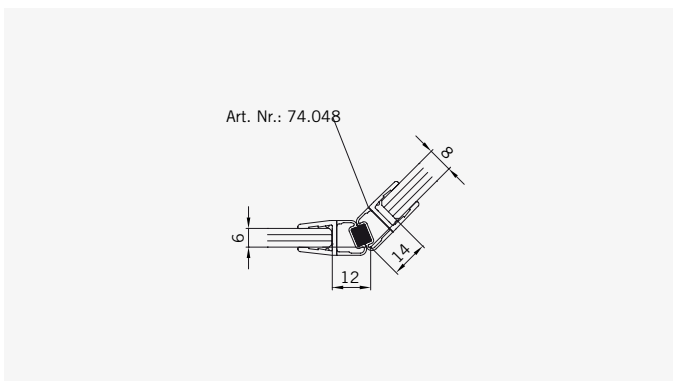

TYP 255
TYPE 255

Art.-Nr.	Bezeichnung	description
70.288/7	Band Glas/Glas 135°	Hinge glass/glass 135°
70.289	Winkel Glas/Wand	Bracket glass/wall
74.018	Wasserabweiser für 6mm Glas	Water disperser for 6mm glass
74.064	Mitteldichtung rund für 8mm Glas	Middle seal round for 8mm glass
74.048	Magnetdichtung 135° für 6-8mm Glas	Magnetic seal 135° for 6-8mm glass
75.005	Haltestange 135°	Support bar 135°
75.015	Türknohf	Door knob

Details