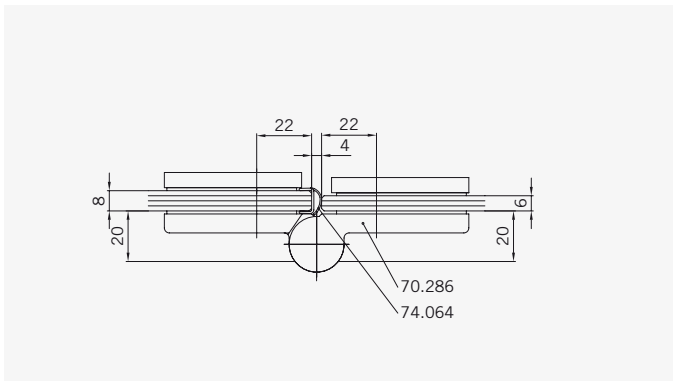

TYP 230
TYPE 230

Art.-Nr.	Bezeichnung	description
70.286/5	Band Glas/Glas 180°	Hinge glass/glass 180°
70.289	Winkel Glas/Wand	Bracket glass/wall
74.018	Wasserabweiser für 6mm Glas	Water disperser for 6mm glass
74.064	Mitteldichtung rund für 8mm Glas	Middle seal round for 8mm glass
74.052	Magnetdichtung 90° für 6-8mm Glas	Magnetic seal 90° for 6-8mm glass
75.002	Universal-Haltestange	Universal support bar
75.015	Türknoopf	Door knob

Details