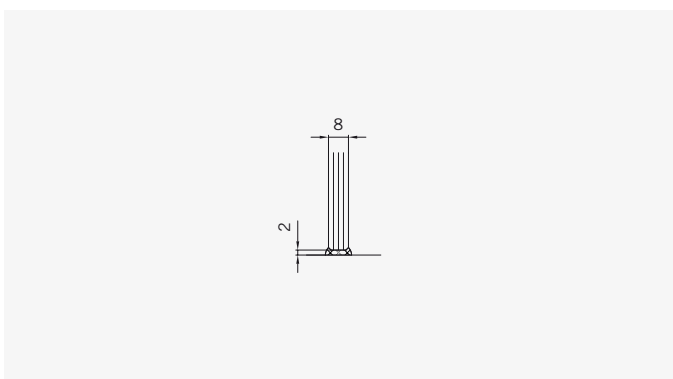

TYP 200
TYPE 200

Art.-Nr.	Bezeichnung	description
70.286/5	Band Glas/Glas 180°	Hinge glass/glass 180°
70.289	Winkel Glas/Wand	Bracket glass/wall
74.109	Magnetleistenträger	Magnetic support profile
74.018	Wasserabweiser für 6mm Glas	Water disperser for 6mm glass
74.064	Mitteldichtung rund für 8mm Glas	Middle seal round for 8mm glass
74.052	Magnetdichtung 90° für 6-8mm Glas	Magnetic seal 90° for 6-8mm glass
75.015	Türknohf	Door knob

Details