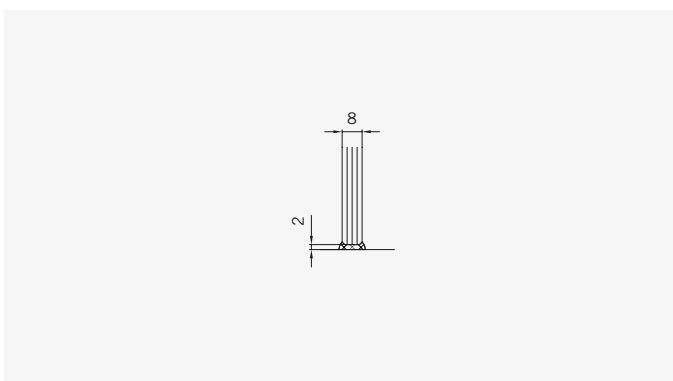

TYP 131
TYPE 131

Art.-Nr.	Bezeichnung	description
70.283/4	Band Glas/Wand	Hinge glass/wall
70.289	Winkel Glas/Wand	Bracket glass/wall
74.109	Magnetleistenträger	Magnetic support profile
74.112	Badewannenaufsatz-Profil	Bathtub atachment profile
74.018	Wasserabweiser für 6mm Glas	Water disperser for 6mm glass
74.027	Schlauchdichtung für 6mm Glas	Soft nose seal for 6mm glass
74.052	Magnetdichtung 90° für 6-8mm Glas	Magnetic seal 90° for 6-8mm glass
75.002	Universal-Haltestange	Universal support bar
75.015	Türknoopf	Door knob

Details