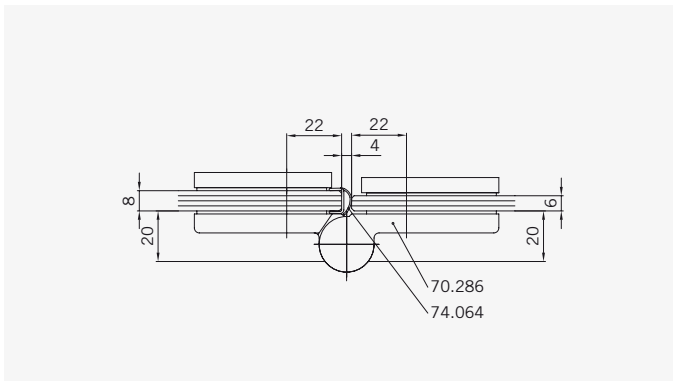

TYP 260
TYPE 260

Art.-Nr.	Bezeichnung	description
70.286/5	Band Glas/Glas 180°	Hinge glass/glass 180°
70.289	Winkel Glas/Wand	Bracket glass/wall
74.001	Wasserabweiser für Viertelkreisduschen	Water disperser for curved showers
74.064	Mitteldichtung rund für 8mm Glas	Middle seal round for 8mm glass
74.056	Magnetdichtung 180° für 6-8mm Glas	Magnetic seal 180° for 6-8mm glass
75.015	Türknoopf	Door knob

Details