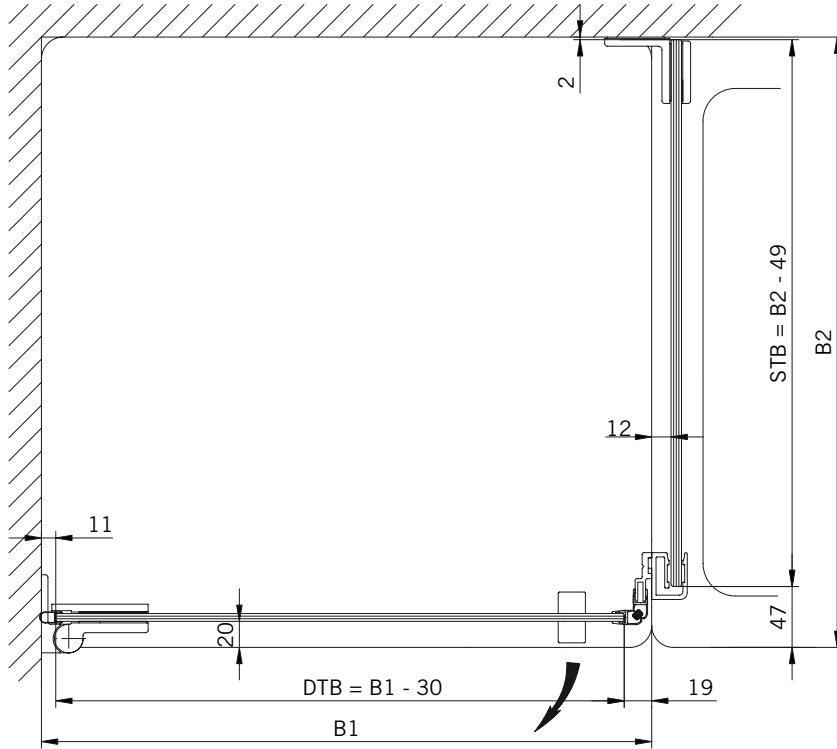

TYP 131
TYPE 131

Draufsicht / Für Duschen **mit/ohne** Duschtasse
Top view / For showers **with/without** shower tray