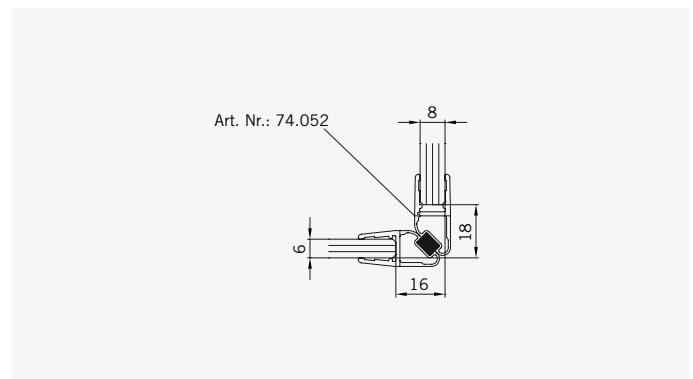

TYP 233
TYPE 233

Art.-Nr.	Bezeichnung	description
70.286/5	Band Glas/Glas 180°	Hinge glass/glass 180°
70.289	Winkel Glas/Wand	Bracket glass/wall
70.290	Winkel Glas/Glas 90°	Bracket glass/glass 90°
74.018	Wasserabweiser für 6mm Glas	Water disperser for 6mm glass
74.064	Mitteldichtung rund für 8mm Glas	Middle seal round for 8mm glass
74.052	Magnetdichtung 90° für 6-8mm Glas	Magnetic seal 90° for 6-8mm glass
75.004	Universal-Haltestange Glas/Glas	Universal support bar glass/glass
75.015	Türknohf	Door knob

Details