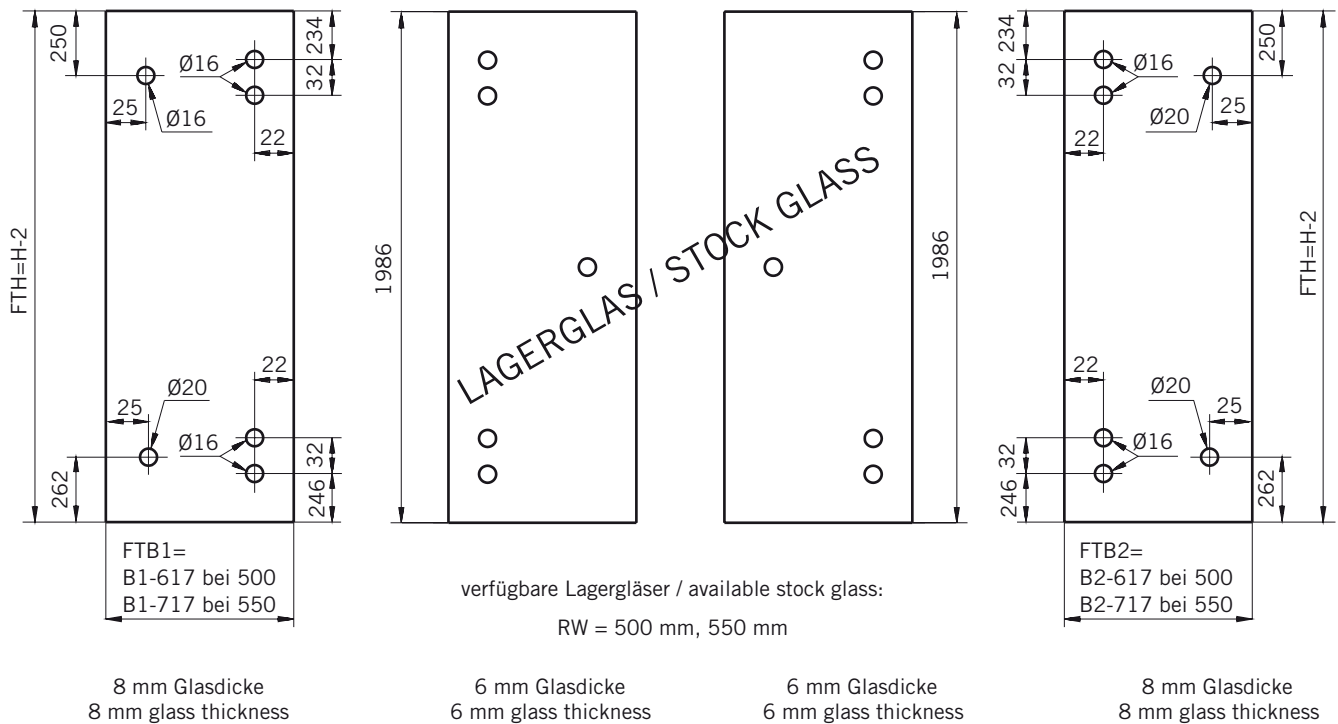

Details

TYP 260
TYPE 260

Draufsicht / Für Duschen mit Duschtasse
Top view / For showers with shower tray

Glasbearbeitung / Für Duschen mit Duschtasse
Glass preparation / For showers with shower tray

TYP 260
TYPE 260