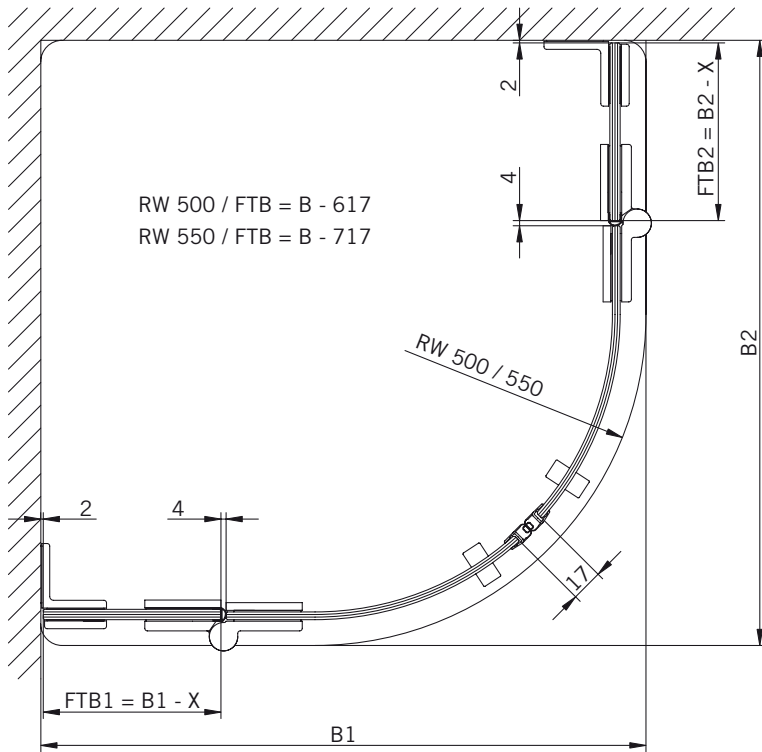

TYP 260
TYPE 260

Draufsicht / Für Duschen mit Duschtasse
Top view / For showers with shower tray