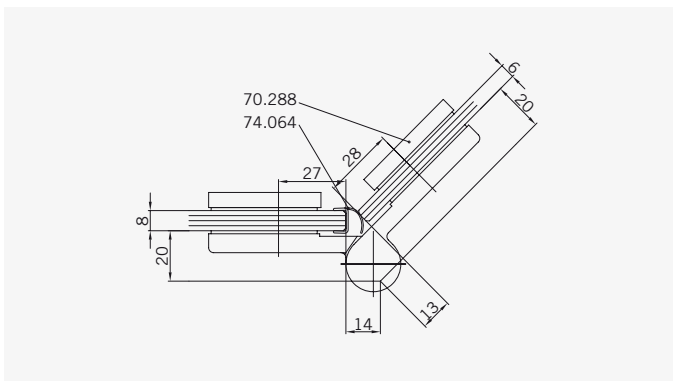

TYP 255
TYPE 255

Art.-Nr.	Bezeichnung	description
70.288/7	Band Glas/Glas 135°	Hinge glass/glass 135°
70.289	Winkel Glas/Wand	Bracket glass/wall
74.018	Wasserabweiser für 6mm Glas	Water disperser for 6mm glass
74.064	Mitteldichtung rund für 8mm Glas	Middle seal round for 8mm glass
74.048	Magnetdichtung 135° für 6-8mm Glas	Magnetic seal 135° for 6-8mm glass
75.005	Haltestange 135°	Support bar 135°
75.015	Türknohf	Door knob

Details