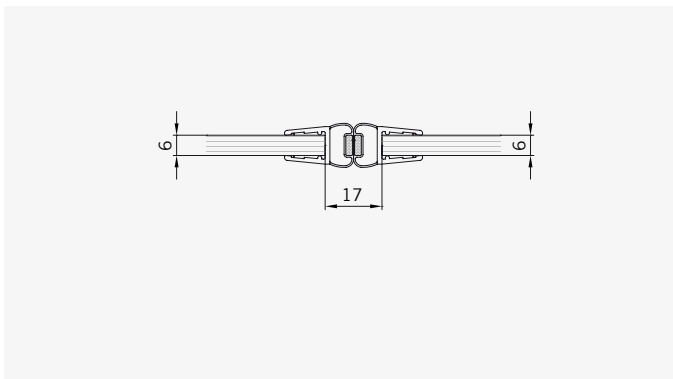

TYP 260
TYPE 260

Art.-Nr.	Bezeichnung	description
70.286/5	Band Glas/Glas 180°	Hinge glass/glass 180°
70.289	Winkel Glas/Wand	Bracket glass/wall
74.001	Wasserabweiser für Viertelkreisduschen	Water disperser for curved showers
74.064	Mitteldichtung rund für 8mm Glas	Middle seal round for 8mm glass
74.056	Magnetdichtung 180° für 6-8mm Glas	Magnetic seal 180° for 6-8mm glass
75.015	Türknoopf	Door knob

Details