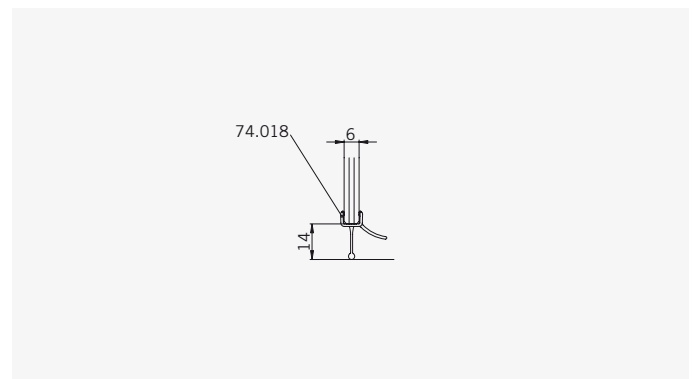

TYP 200
TYPE 200

Art.-Nr.	Bezeichnung	description
70.286/5	Band Glas/Glas 180°	Hinge glass/glass 180°
70.289	Winkel Glas/Wand	Bracket glass/wall
74.109	Magnetleistenträger	Magnetic support profile
74.018	Wasserabweiser für 6mm Glas	Water disperser for 6mm glass
74.064	Mitteldichtung rund für 8mm Glas	Middle seal round for 8mm glass
74.052	Magnetdichtung 90° für 6-8mm Glas	Magnetic seal 90° for 6-8mm glass
75.015	Türknohf	Door knob

Details