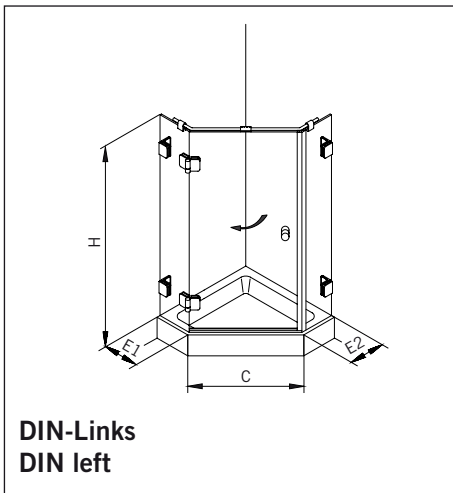

TYP 255
TYPE 255