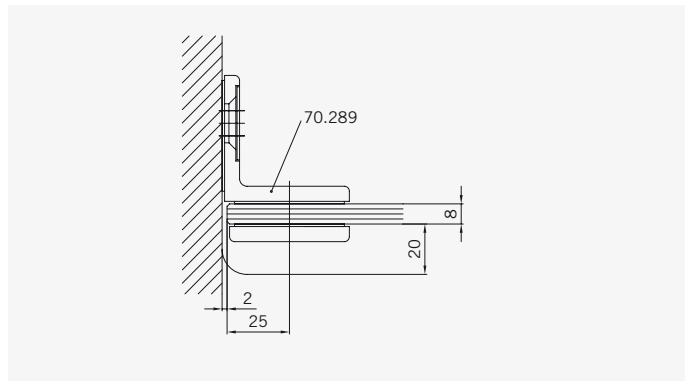

TYP 220
TYPE 220

Art.-Nr.	Bezeichnung	description
70.286/5	Band Glas/Glas 180°	Hinge glass/glass 180°
70.289	Winkel Glas/Wand	Bracket glass/wall
74.018	Wasserabweiser für 6mm Glas	Water disperser for 6mm glass
74.064	Mitteldichtung rund für 8mm Glas	Middle seal round for 8mm glass
74.052	Magnetdichtung 90° für 6-8mm Glas	Magnetic seal 90° for 6-8mm glass
75.015	Türknoopf	Door knob

Details