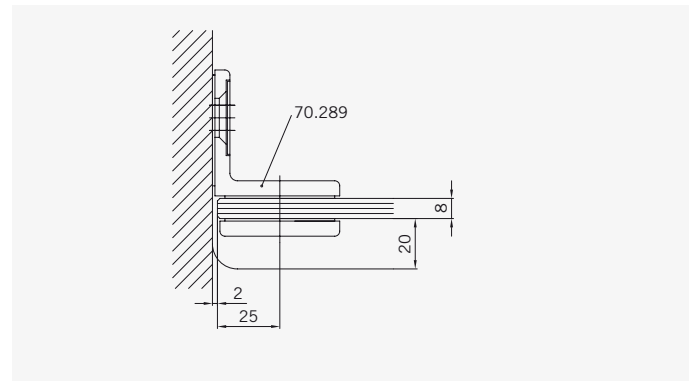

TYP 230
TYPE 230

Art.-Nr.	Bezeichnung	description
70.286/5	Band Glas/Glas 180°	Hinge glass/glass 180°
70.289	Winkel Glas/Wand	Bracket glass/wall
74.018	Wasserabweiser für 6mm Glas	Water disperser for 6mm glass
74.064	Mitteldichtung rund für 8mm Glas	Middle seal round for 8mm glass
74.052	Magnetdichtung 90° für 6-8mm Glas	Magnetic seal 90° for 6-8mm glass
75.002	Universal-Haltestange	Universal support bar
75.015	Türknoopf	Door knob

Details