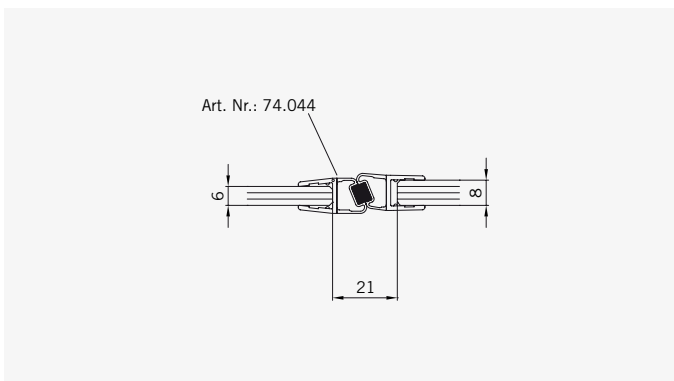

TYP 110
TYPE 110

Art.-Nr.	Bezeichnung	description
70.283/4	Band Glas/Wand	Hinge glass/wall
70.289	Winkel Glas/Wand	Bracket glass/wall
74.018	Wasserabweiser für 6mm Glas	Water disperser for 6mm glass
74.027	Schlauchdichtung für 6mm Glas	Soft nose seal for 6mm glass
74.044	Magnetdichtung 180° für 6-8mm Glas	Magnetic seal 180° for 6-8mm glass
75.015	Türknohf	Door knob

Details