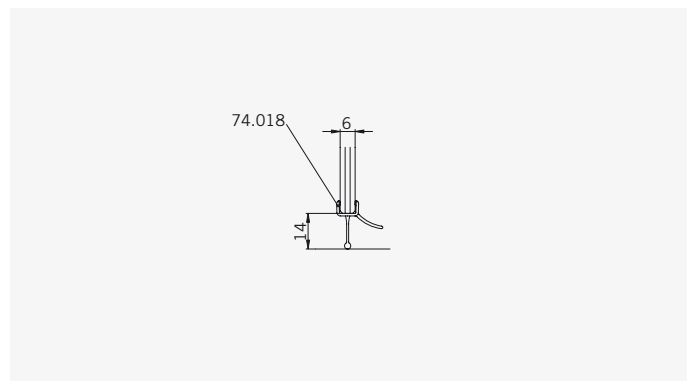

TYP 110
TYPE 110

Art.-Nr.	Bezeichnung	description
70.283/4	Band Glas/Wand	Hinge glass/wall
70.289	Winkel Glas/Wand	Bracket glass/wall
74.018	Wasserabweiser für 6mm Glas	Water disperser for 6mm glass
74.027	Schlauchdichtung für 6mm Glas	Soft nose seal for 6mm glass
74.044	Magnetdichtung 180° für 6-8mm Glas	Magnetic seal 180° for 6-8mm glass
75.015	Türknohf	Door knob

Details