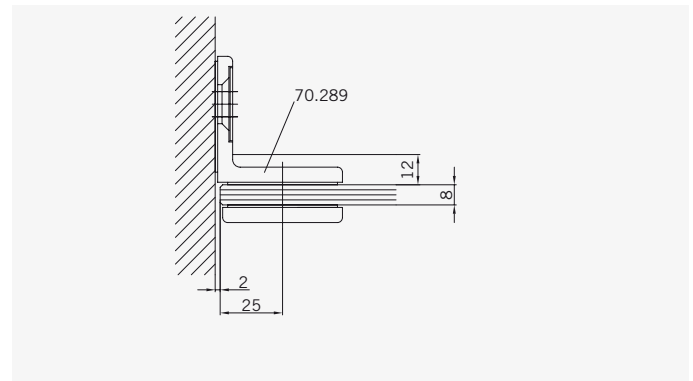

TYP 131
TYPE 131

Art.-Nr.	Bezeichnung	description
70.283/4	Band Glas/Wand	Hinge glass/wall
70.289	Winkel Glas/Wand	Bracket glass/wall
74.109	Magnetleistenträger	Magnetic support profile
74.112	Badewannenaufsatz-Profil	Bathtub atachment profile
74.018	Wasserabweiser für 6mm Glas	Water disperser for 6mm glass
74.027	Schlauchdichtung für 6mm Glas	Soft nose seal for 6mm glass
74.052	Magnetdichtung 90° für 6-8mm Glas	Magnetic seal 90° for 6-8mm glass
75.002	Universal-Haltestange	Universal support bar
75.015	Türknoopf	Door knob

Details