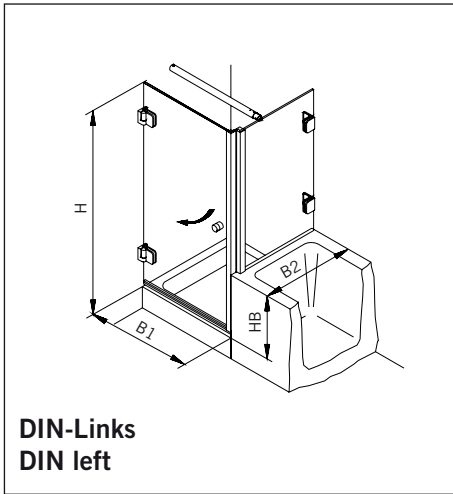

TYP 131
TYPE 131