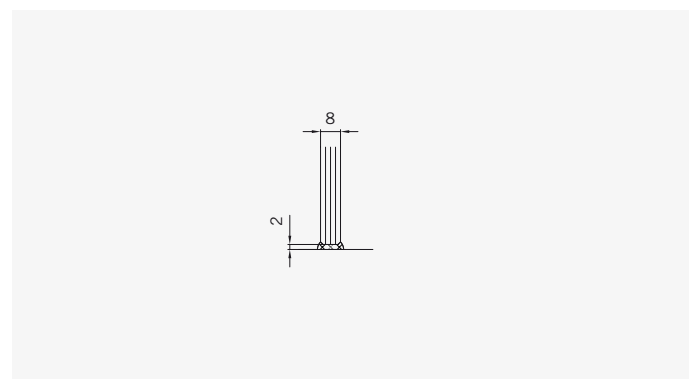

TYP 233
TYPE 233

Art.-Nr.	Bezeichnung	description
70.286/5	Band Glas/Glas 180°	Hinge glass/glass 180°
70.289	Winkel Glas/Wand	Bracket glass/wall
70.290	Winkel Glas/Glas 90°	Bracket glass/glass 90°
74.018	Wasserabweiser für 6mm Glas	Water disperser for 6mm glass
74.064	Mitteldichtung rund für 8mm Glas	Middle seal round for 8mm glass
74.052	Magnetdichtung 90° für 6-8mm Glas	Magnetic seal 90° for 6-8mm glass
75.004	Universal-Haltestange Glas/Glas	Universal support bar glass/glass
75.015	Türknohf	Door knob

Details