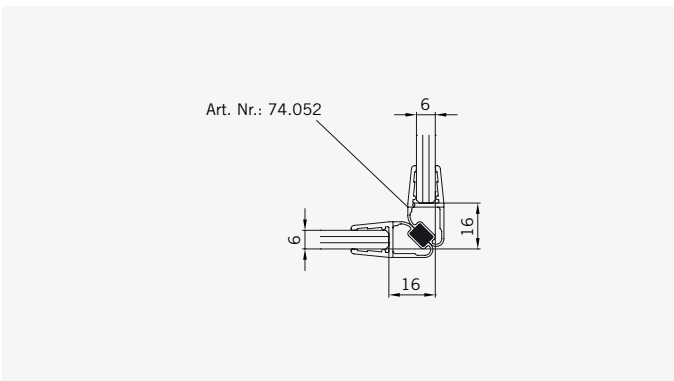

TYP 220
TYPE 220

Art.-Nr.	Bezeichnung	description
70.286/5	Band Glas/Glas 180°	Hinge glass/glass 180°
70.289	Winkel Glas/Wand	Bracket glass/wall
74.018	Wasserabweiser für 6mm Glas	Water disperser for 6mm glass
74.064	Mitteldichtung rund für 8mm Glas	Middle seal round for 8mm glass
74.052	Magnetdichtung 90° für 6-8mm Glas	Magnetic seal 90° for 6-8mm glass
75.015	Türknoopf	Door knob

Details