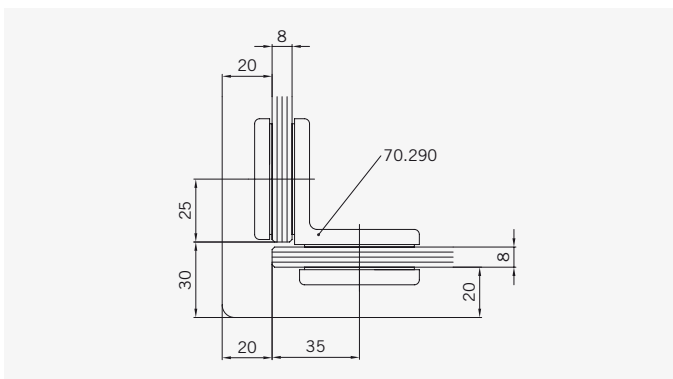

TYP 233
TYPE 233

Art.-Nr.	Bezeichnung	description
70.286/5	Band Glas/Glas 180°	Hinge glass/glass 180°
70.289	Winkel Glas/Wand	Bracket glass/wall
70.290	Winkel Glas/Glas 90°	Bracket glass/glass 90°
74.018	Wasserabweiser für 6mm Glas	Water disperser for 6mm glass
74.064	Mitteldichtung rund für 8mm Glas	Middle seal round for 8mm glass
74.052	Magnetdichtung 90° für 6-8mm Glas	Magnetic seal 90° for 6-8mm glass
75.004	Universal-Haltestange Glas/Glas	Universal support bar glass/glass
75.015	Türknohf	Door knob

Details