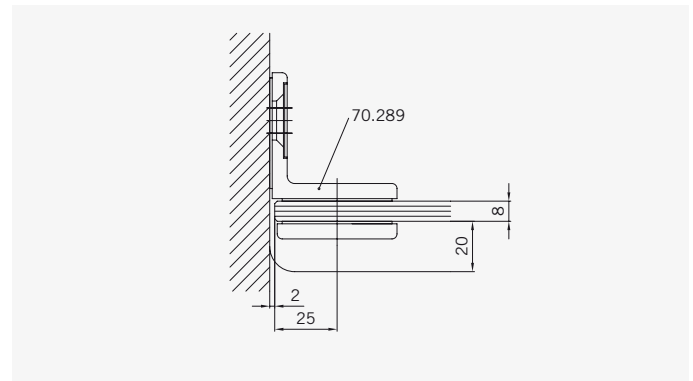

TYP 260
TYPE 260

Art.-Nr.	Bezeichnung	description
70.286/5	Band Glas/Glas 180°	Hinge glass/glass 180°
70.289	Winkel Glas/Wand	Bracket glass/wall
74.001	Wasserabweiser für Viertelkreisduschen	Water disperser for curved showers
74.064	Mitteldichtung rund für 8mm Glas	Middle seal round for 8mm glass
74.056	Magnetdichtung 180° für 6-8mm Glas	Magnetic seal 180° for 6-8mm glass
75.015	Türknoopf	Door knob

Details