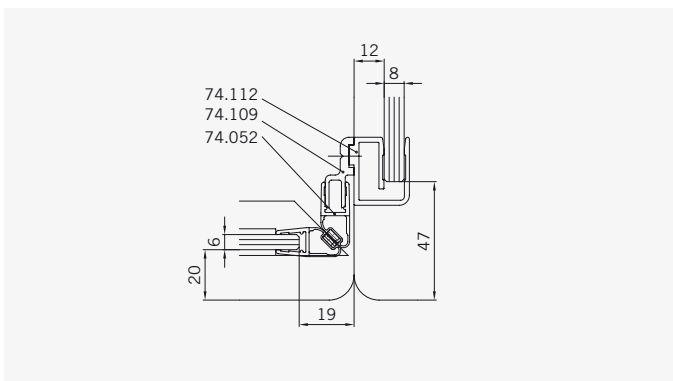

TYP 131
TYPE 131

Art.-Nr.	Bezeichnung	description
70.283/4	Band Glas/Wand	Hinge glass/wall
70.289	Winkel Glas/Wand	Bracket glass/wall
74.109	Magnetleistenträger	Magnetic support profile
74.112	Badewannenaufsatz-Profil	Bathtub atachment profile
74.018	Wasserabweiser für 6mm Glas	Water disperser for 6mm glass
74.027	Schlauchdichtung für 6mm Glas	Soft nose seal for 6mm glass
74.052	Magnetdichtung 90° für 6-8mm Glas	Magnetic seal 90° for 6-8mm glass
75.002	Universal-Haltestange	Universal support bar
75.015	Türknoopf	Door knob

Details