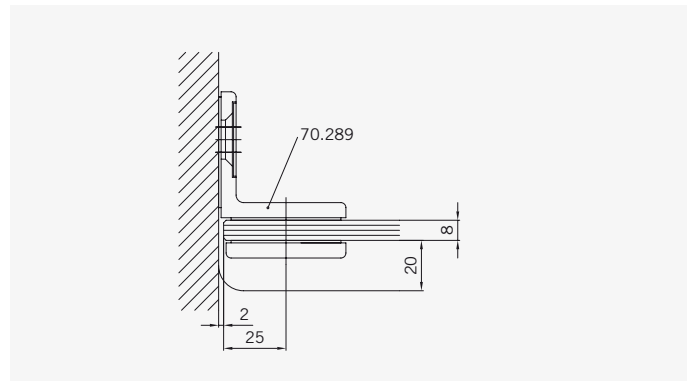

TYP 250
TYPE 250

Art.-Nr.	Bezeichnung	description
70.288/7	Band Glas/Glas 135°	Hinge glass/glass 135°
70.289	Winkel Glas/Wand	Bracket glass/wall
74.018	Wasserabweiser für 6mm Glas	Water disperser for 6mm glass
74.064	Mitteldichtung rund für 8mm Glas	Middle seal round for 8mm glass
74.056	Magnetdichtung 180° für 6-8mm Glas	Magnetic seal 180° for 6-8mm glass
75.015	Türknoopf	Door knob

Details