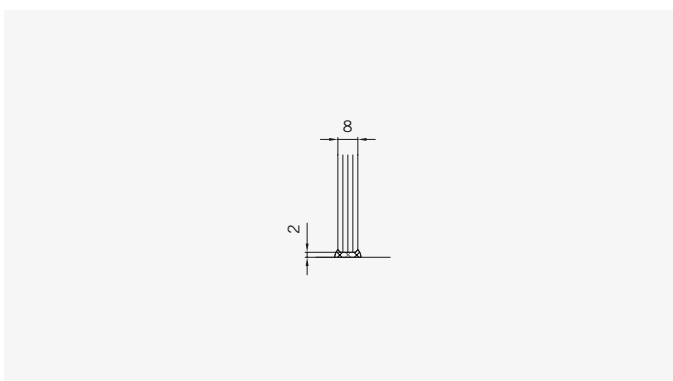

TYP 130
TYPE 130

Art.-Nr.	Bezeichnung	description
70.283/4	Band Glas/Wand	Hinge glass/wall
70.289	Winkel Glas/Wand	Bracket glass/wall
74.018	Wasserabweiser für 6mm Glas	Water disperser for 6mm glass
74.027	Schlauchdichtung für 6mm Glas	Soft nose seal for 6mm glass
74.052	Magnetdichtung 90° für 6-8mm Glas	Magnetic seal 90° for 6-8mm glass
75.002	Universal-Haltestange	Universal support bar
75.015	Türknoopf	Door knob

Details