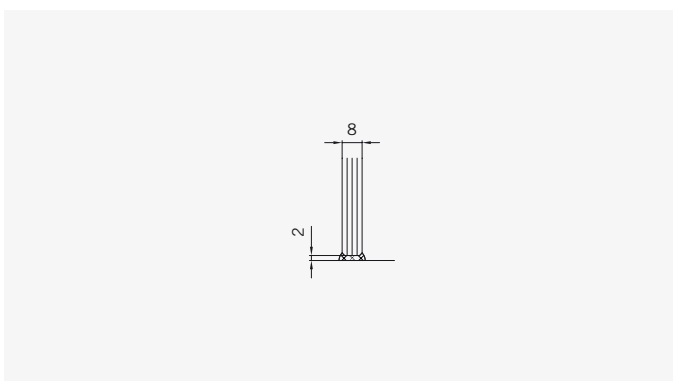

TYP 230
TYPE 230

Art.-Nr.	Bezeichnung	description
70.286/5	Band Glas/Glas 180°	Hinge glass/glass 180°
70.289	Winkel Glas/Wand	Bracket glass/wall
74.018	Wasserabweiser für 6mm Glas	Water disperser for 6mm glass
74.064	Mitteldichtung rund für 8mm Glas	Middle seal round for 8mm glass
74.052	Magnetdichtung 90° für 6-8mm Glas	Magnetic seal 90° for 6-8mm glass
75.002	Universal-Haltestange	Universal support bar
75.015	Türknoopf	Door knob

Details