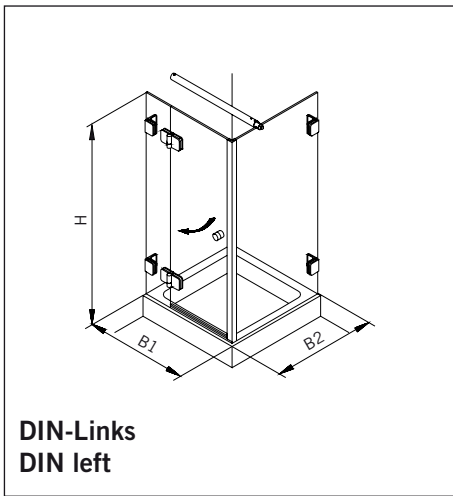

TYP 230
TYPE 230