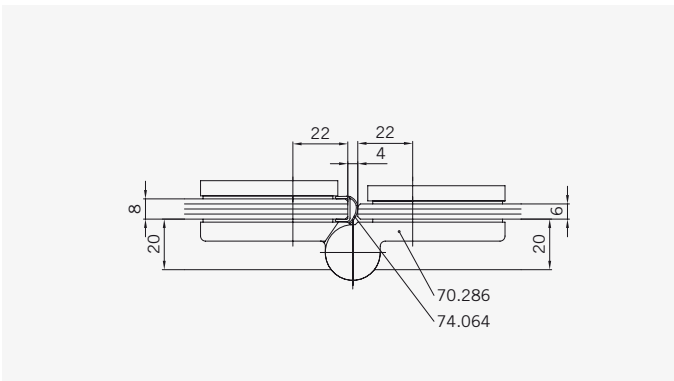

TYP 220
TYPE 220

Art.-Nr.	Bezeichnung	description
70.286/5	Band Glas/Glas 180°	Hinge glass/glass 180°
70.289	Winkel Glas/Wand	Bracket glass/wall
74.018	Wasserabweiser für 6mm Glas	Water disperser for 6mm glass
74.064	Mitteldichtung rund für 8mm Glas	Middle seal round for 8mm glass
74.052	Magnetdichtung 90° für 6-8mm Glas	Magnetic seal 90° for 6-8mm glass
75.015	Türknoopf	Door knob

Details