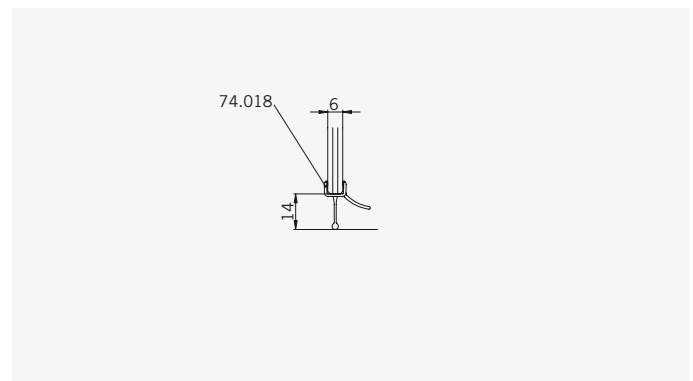

TYP 230
TYPE 230

Art.-Nr.	Bezeichnung	description
70.286/5	Band Glas/Glas 180°	Hinge glass/glass 180°
70.289	Winkel Glas/Wand	Bracket glass/wall
74.018	Wasserabweiser für 6mm Glas	Water disperser for 6mm glass
74.064	Mitteldichtung rund für 8mm Glas	Middle seal round for 8mm glass
74.052	Magnetdichtung 90° für 6-8mm Glas	Magnetic seal 90° for 6-8mm glass
75.002	Universal-Haltestange	Universal support bar
75.015	Türknoopf	Door knob

Details