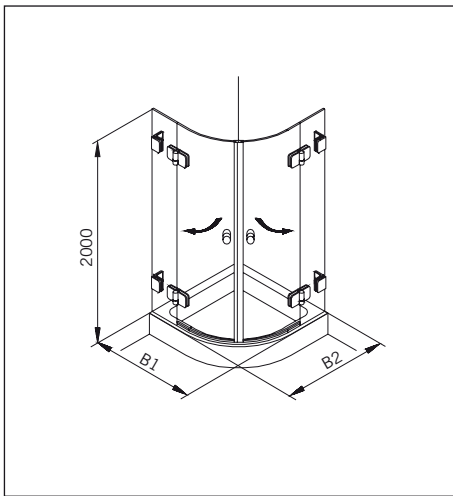

TYP 260
TYPE 260