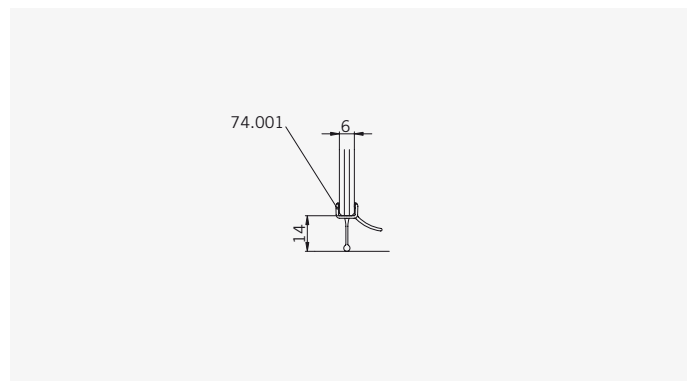

TYP 265
TYPE 265

Art.-Nr.	Bezeichnung	description
70.286/5	Band Glas/Glas 180°	Hinge glass/glass 180°
70.289	Winkel Glas/Wand	Bracket glass/wall
74.001	Wasserabweiser für Viertelkreisduschen	Water disperser for curved showers
74.064	Mitteldichtung rund für 8mm Glas	Middle seal round for 8mm glass
74.044	Magnetdichtung 135° für 6-8mm Glas	Magnetic seal 135° for 6-8mm glass
75.007/8	Haltestange gebogen	Support bar curved
75.015	Türknohf	Door knob

Details