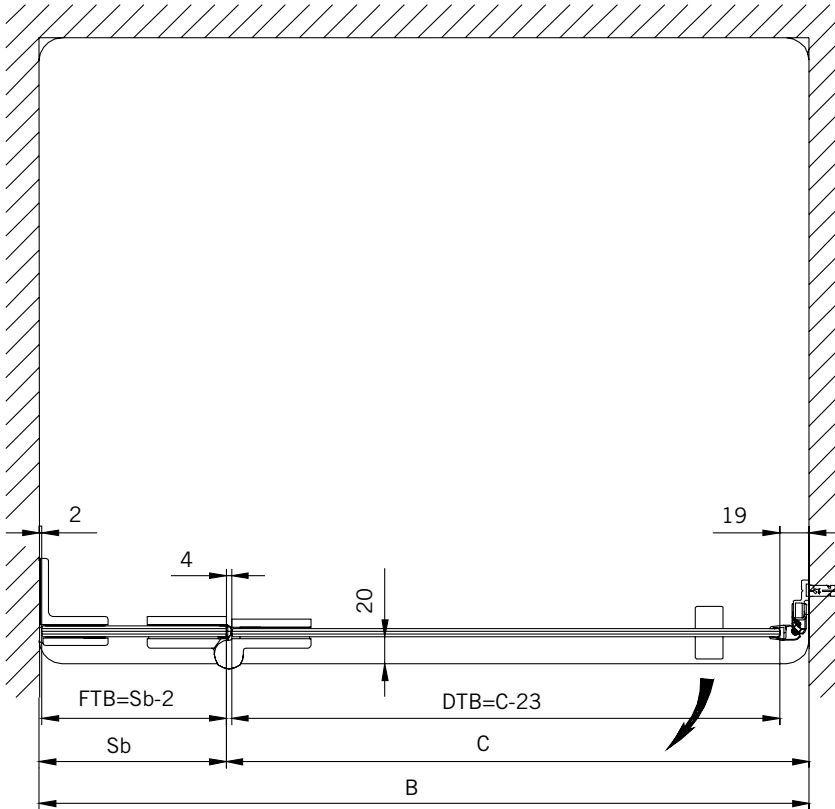

TYP 200
TYPE 200

Draufsicht / Für Duschen **mit/ohne** Duschtasse
Top view / For showers **with/without** shower tray

Glasbearbeitung / Für Duschen **mit/ohne** Duschtasse
Glass preparation / For showers **with/without** shower tray