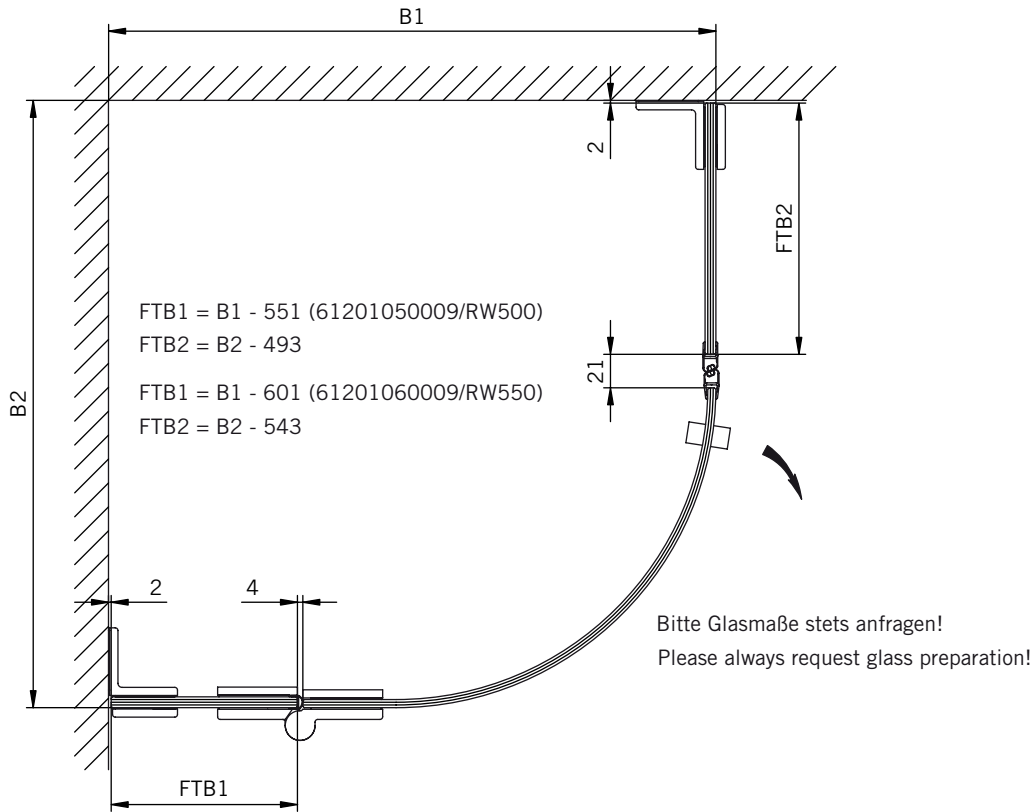

TYP 265
TYPE 265

Draufsicht / Für Duschen ohne Duschtasse
Top view / For showers without shower tray