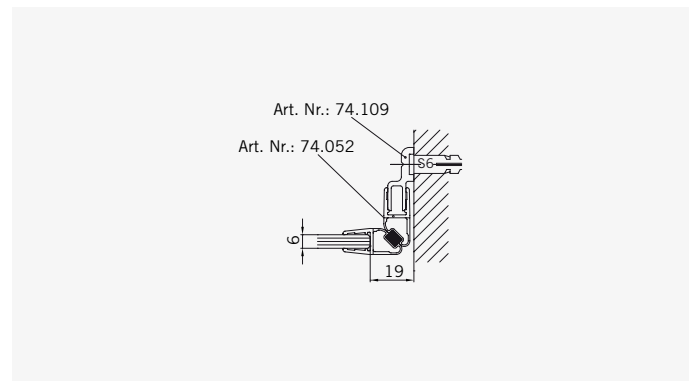

TYP 100
TYPE 100

Art.-Nr.	Bezeichnung	description
70.283/4	Band Glas/Wand	Hinge glass/wall
74.109	Magnetleistenträger	Magnetic support profile
74.018	Wasserabweiser für 6mm Glas	Water disperser for 6mm glass
74.027	Schlauchdichtung für 6mm Glas	Soft nose seal for 6mm glass
74.052	Magnetdichtung 90° für 6-8mm Glas	Magnetic seal 90° for 6-8mm glass
75.015	Türknoopf	Door knob

Details