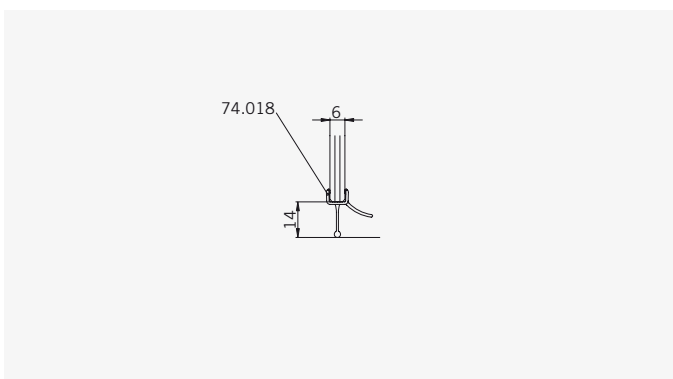

TYP 233
TYPE 233

Art.-Nr.	Bezeichnung	description
70.286/5	Band Glas/Glas 180°	Hinge glass/glass 180°
70.289	Winkel Glas/Wand	Bracket glass/wall
70.290	Winkel Glas/Glas 90°	Bracket glass/glass 90°
74.018	Wasserabweiser für 6mm Glas	Water disperser for 6mm glass
74.064	Mitteldichtung rund für 8mm Glas	Middle seal round for 8mm glass
74.052	Magnetdichtung 90° für 6-8mm Glas	Magnetic seal 90° for 6-8mm glass
75.004	Universal-Haltestange Glas/Glas	Universal support bar glass/glass
75.015	Türknohf	Door knob

Details