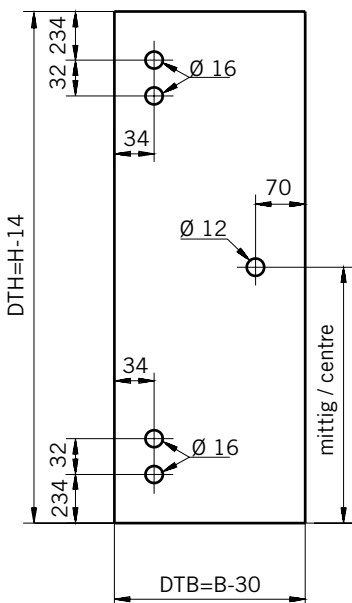

6 mm Glasdicke
6 mm glass thickness