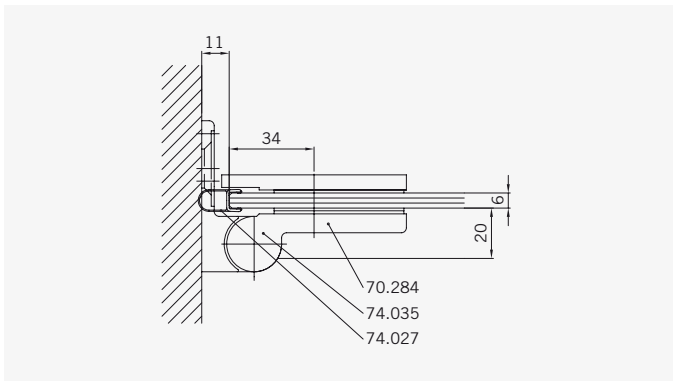

TYP 130
TYPE 130

Art.-Nr.	Bezeichnung	description
70.283/4	Band Glas/Wand	Hinge glass/wall
70.289	Winkel Glas/Wand	Bracket glass/wall
74.018	Wasserabweiser für 6mm Glas	Water disperser for 6mm glass
74.027	Schlauchdichtung für 6mm Glas	Soft nose seal for 6mm glass
74.052	Magnetdichtung 90° für 6-8mm Glas	Magnetic seal 90° for 6-8mm glass
75.002	Universal-Haltestange	Universal support bar
75.015	Türknoopf	Door knob

Details