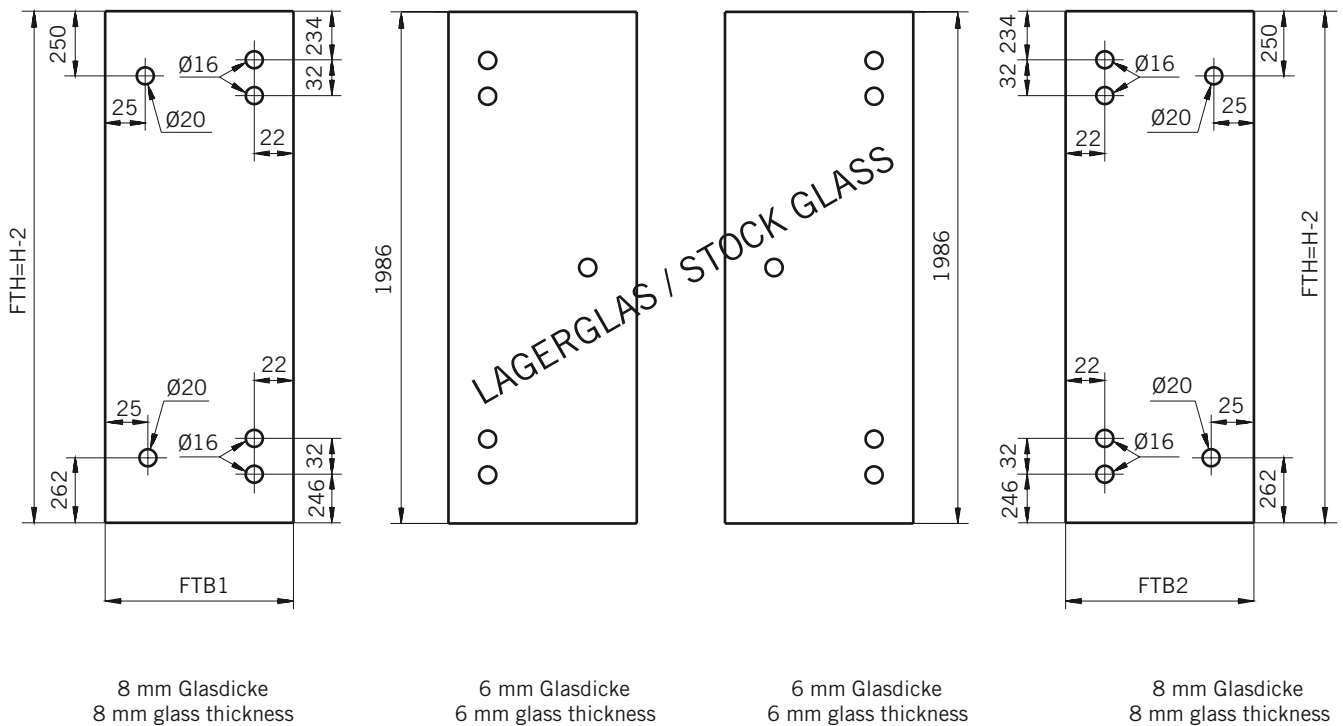

Glasbearbeitung / Für Duschen ohne Duschtasse
Glass preparation / For showers without shower tray