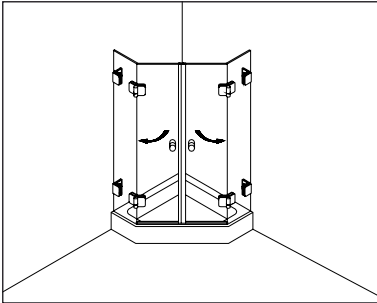

Drehtüren - Swing doors

Typenübersicht

Type index

Typ / Type 250

Fünfeckkabine,,
2 Drehtüren an Fixteilen
Pentagonal shower enclosure with two
swing doors and two in-line panels