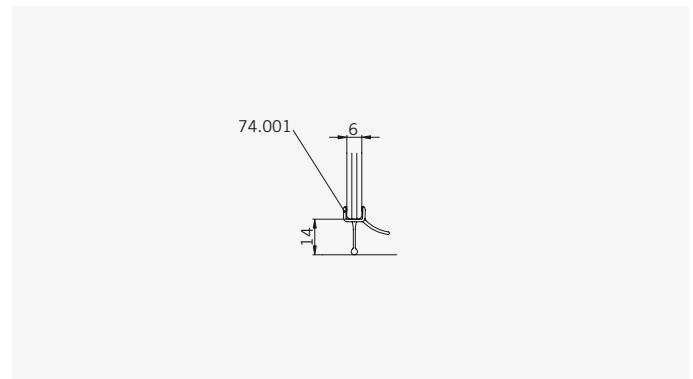

TYP 260
TYPE 260

Art.-Nr.	Bezeichnung	description
70.286/5	Band Glas/Glas 180°	Hinge glass/glass 180°
70.289	Winkel Glas/Wand	Bracket glass/wall
74.001	Wasserabweiser für Viertelkreisduschen	Water disperser for curved showers
74.064	Mitteldichtung rund für 8mm Glas	Middle seal round for 8mm glass
74.056	Magnetdichtung 180° für 6-8mm Glas	Magnetic seal 180° for 6-8mm glass
75.015	Türknoopf	Door knob

Details