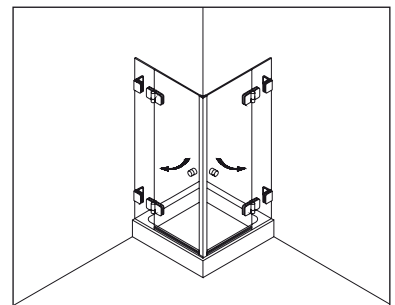

Swing door and in-line panel in a recess

Typ / Type 130

Eckkabine,
1 Drehtür, 1 Seitenwand

Corner shower enclosure with swing door
and 90° side panel

Typ / Type 131

Eckkabine,
1 Drehtür, 1 verkürzte Seitenwand

Corner shower enclosure with swing door
and 90° buttress side panel

Typ / Type 200

Nischenkabine,
1 Drehtür am Fixteil

Swing door hinged from the in-line panel
in a recess

Typ / Type 220

Eckkabine
2 Drehtüren an Fixteilen