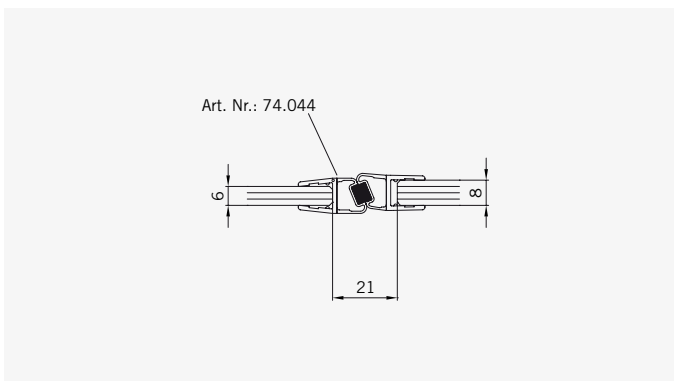

TYP 265
TYPE 265

Art.-Nr.	Bezeichnung	description
70.286/5	Band Glas/Glas 180°	Hinge glass/glass 180°
70.289	Winkel Glas/Wand	Bracket glass/wall
74.001	Wasserabweiser für Viertelkreisduschen	Water disperser for curved showers
74.064	Mitteldichtung rund für 8mm Glas	Middle seal round for 8mm glass
74.044	Magnetdichtung 135° für 6-8mm Glas	Magnetic seal 135° for 6-8mm glass
75.007/8	Haltestange gebogen	Support bar curved
75.015	Türknohf	Door knob

Details