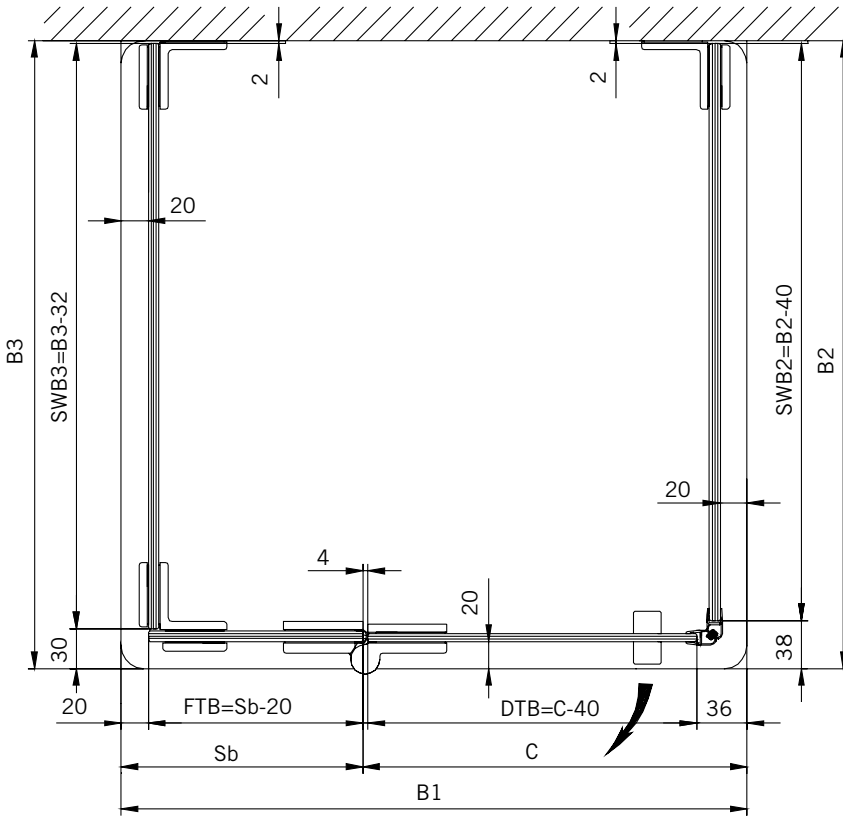

TYP 233
TYPE 233

Draufsicht / Für Duschen mit Duschtasse
Top view / For showers with shower tray