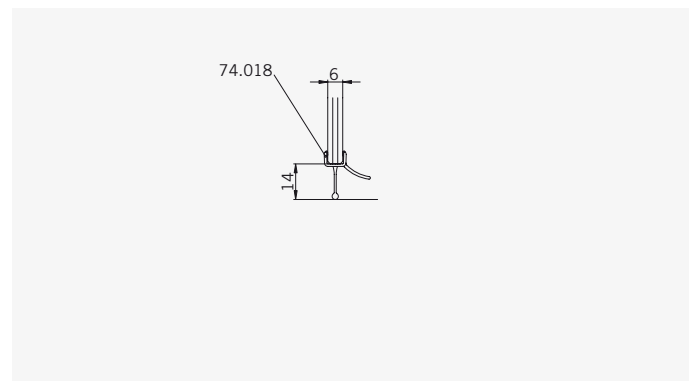

TYP 231
TYPE 231

Art.-Nr.	Bezeichnung	description
70.286/5	Band Glas/Glas 180°	Hinge glass/glass 180°
70.289	Winkel Glas/Wand	Bracket glass/wall
74.109	Magnetleistenträger	Magnetic support profile
74.112	Badewannenaufsatz-Profil	Bathtub atachment profile
74.018	Wasserabweiser für 6mm Glas	Water disperser for 6mm glass
74.064	Mitteldichtung rund für 8mm Glas	Middle seal round for 8mm glass
74.052	Magnetdichtung 90° für 6-8mm Glas	Magnetic seal 90° for 6-8mm glass
75.002	Universal-Haltestange	Universal support bar
75.015	Türknoopf	Door knob

Details