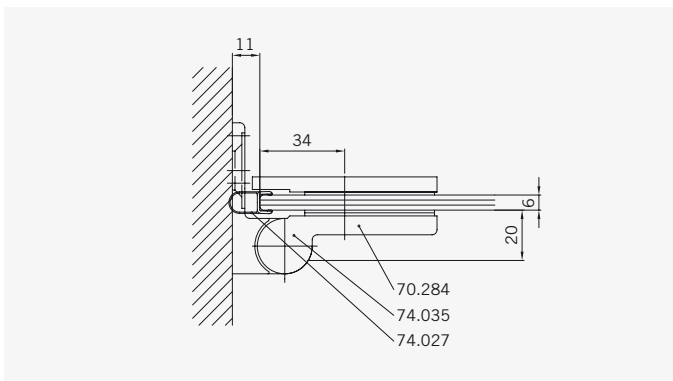

TYP 100
TYPE 100

Art.-Nr.	Bezeichnung	description
70.283/4	Band Glas/Wand	Hinge glass/wall
74.109	Magnetleistenträger	Magnetic support profile
74.018	Wasserabweiser für 6mm Glas	Water disperser for 6mm glass
74.027	Schlauchdichtung für 6mm Glas	Soft nose seal for 6mm glass
74.052	Magnetdichtung 90° für 6-8mm Glas	Magnetic seal 90° for 6-8mm glass
75.015	Türknoopf	Door knob

Details