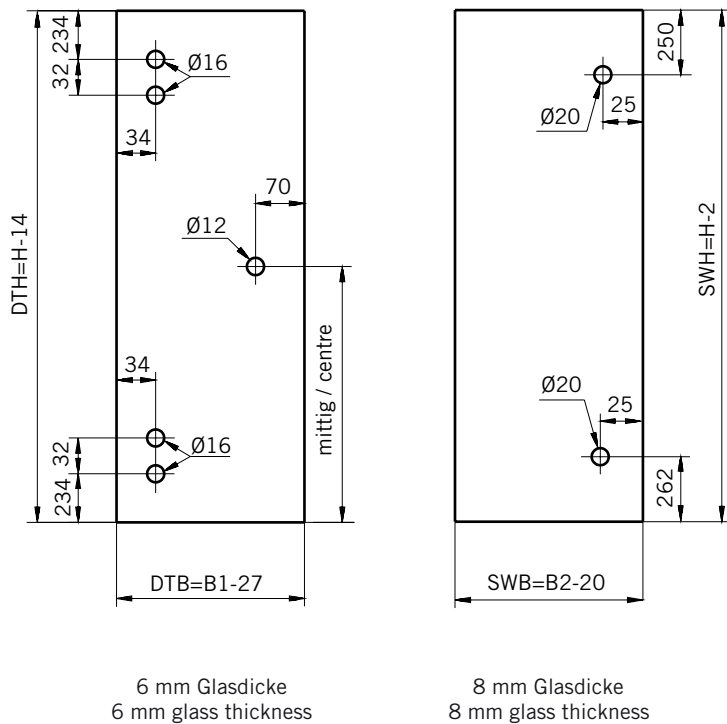

6 mm Glasdicke
6 mm glass thickness

8 mm Glasdicke
8 mm glass thickness

TYP 130
TYPE 130

Draufsicht / Für Duschen **ohne** Duschtasse
Top view / For showers **without** shower tray

Glasbearbeitung / Für Duschen **ohne** Duschtasse
Glass preparation / For showers **without** shower tray