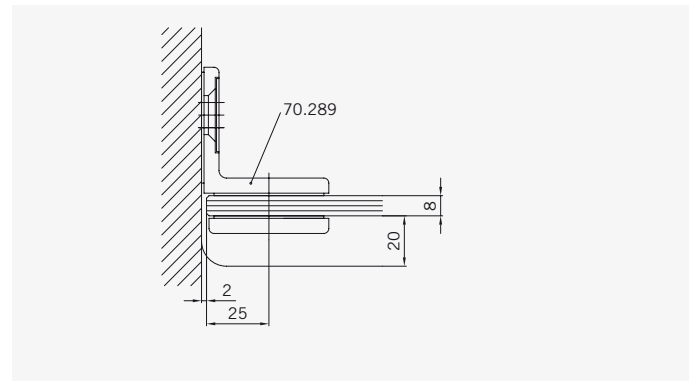

TYP 130
TYPE 130

Art.-Nr.	Bezeichnung	description
70.283/4	Band Glas/Wand	Hinge glass/wall
70.289	Winkel Glas/Wand	Bracket glass/wall
74.018	Wasserabweiser für 6mm Glas	Water disperser for 6mm glass
74.027	Schlauchdichtung für 6mm Glas	Soft nose seal for 6mm glass
74.052	Magnetdichtung 90° für 6-8mm Glas	Magnetic seal 90° for 6-8mm glass
75.002	Universal-Haltestange	Universal support bar
75.015	Türknoopf	Door knob

Details