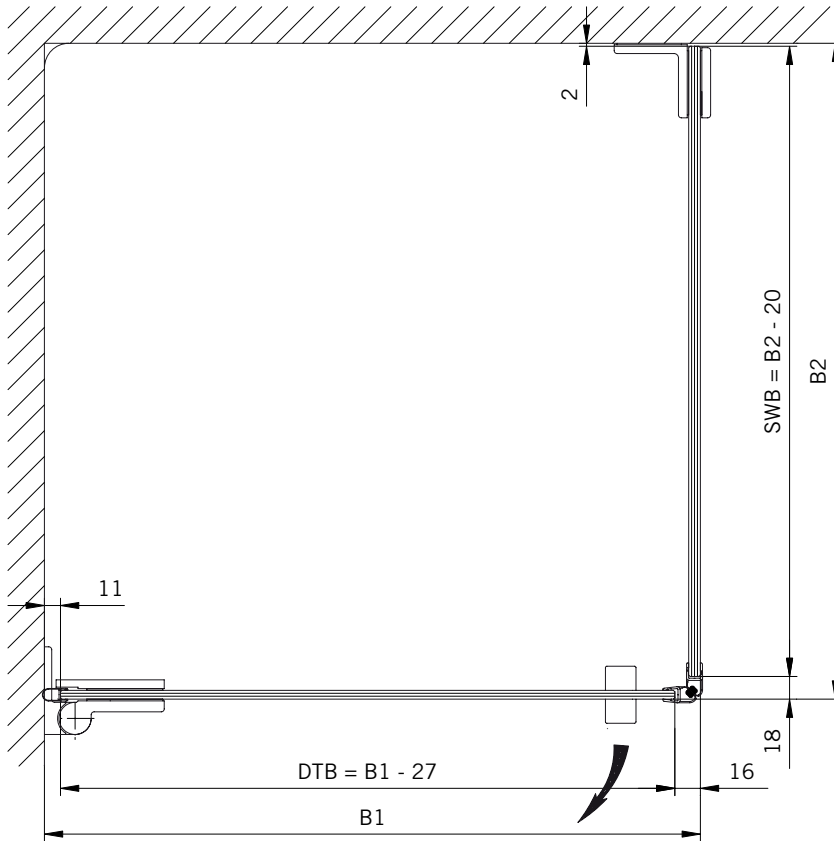

TYP 130
TYPE 130

Draufsicht / Für Duschen **ohne** Duschtasse
Top view / For showers **without** shower tray