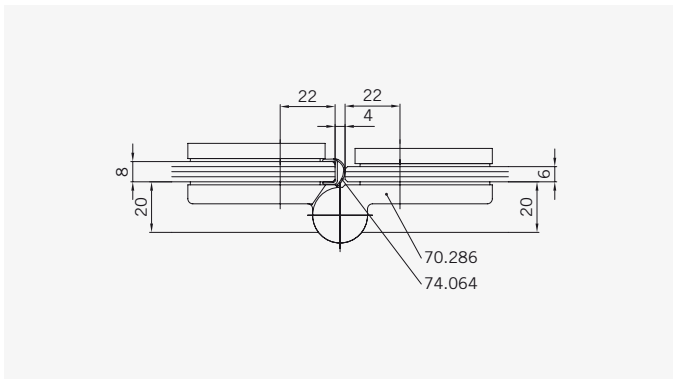

TYP 233
TYPE 233

Art.-Nr.	Bezeichnung	description
70.286/5	Band Glas/Glas 180°	Hinge glass/glass 180°
70.289	Winkel Glas/Wand	Bracket glass/wall
70.290	Winkel Glas/Glas 90°	Bracket glass/glass 90°
74.018	Wasserabweiser für 6mm Glas	Water disperser for 6mm glass
74.064	Mitteldichtung rund für 8mm Glas	Middle seal round for 8mm glass
74.052	Magnetdichtung 90° für 6-8mm Glas	Magnetic seal 90° for 6-8mm glass
75.004	Universal-Haltestange Glas/Glas	Universal support bar glass/glass
75.015	Türknohf	Door knob

Details