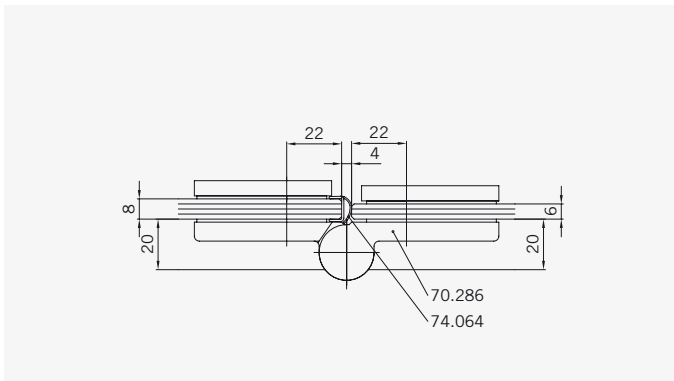

TYP 265
TYPE 265

Art.-Nr.	Bezeichnung	description
70.286/5	Band Glas/Glas 180°	Hinge glass/glass 180°
70.289	Winkel Glas/Wand	Bracket glass/wall
74.001	Wasserabweiser für Viertelkreisduschen	Water disperser for curved showers
74.064	Mitteldichtung rund für 8mm Glas	Middle seal round for 8mm glass
74.044	Magnetdichtung 135° für 6-8mm Glas	Magnetic seal 135° for 6-8mm glass
75.007/8	Haltestange gebogen	Support bar curved
75.015	Türknohf	Door knob

Details