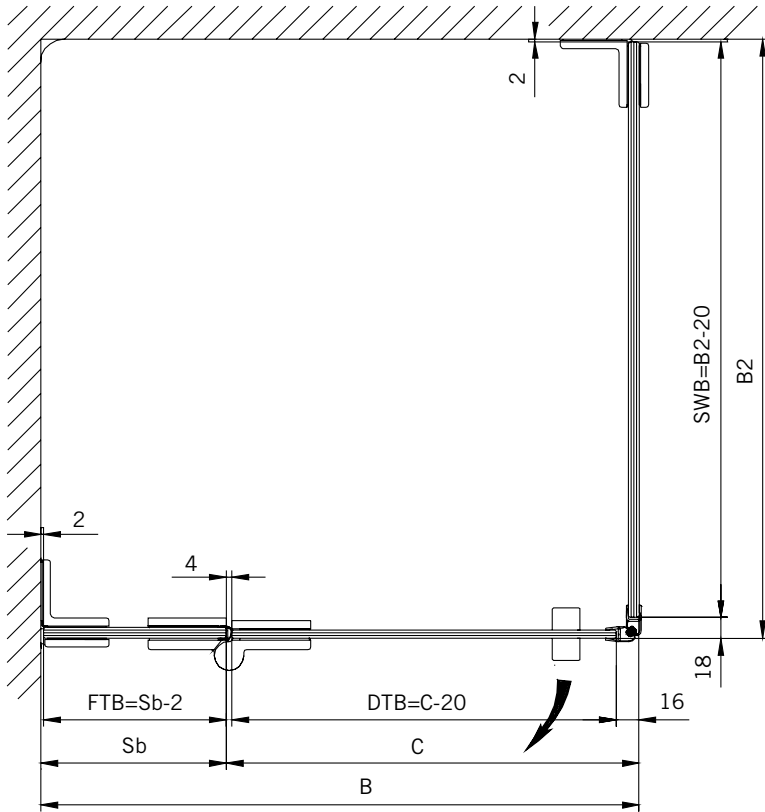

TYP 230
TYPE 230

Draufsicht / Für Duschen **ohne** Duschtasse
Top view / For showers **without** shower tray