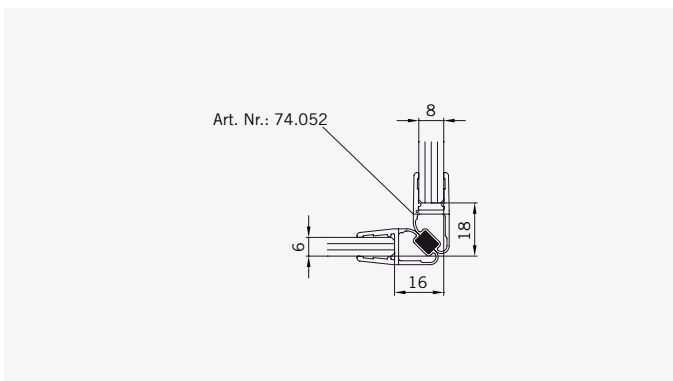

TYP 230
TYPE 230

Art.-Nr.	Bezeichnung	description
70.286/5	Band Glas/Glas 180°	Hinge glass/glass 180°
70.289	Winkel Glas/Wand	Bracket glass/wall
74.018	Wasserabweiser für 6mm Glas	Water disperser for 6mm glass
74.064	Mitteldichtung rund für 8mm Glas	Middle seal round for 8mm glass
74.052	Magnetdichtung 90° für 6-8mm Glas	Magnetic seal 90° for 6-8mm glass
75.002	Universal-Haltestange	Universal support bar
75.015	Türknoopf	Door knob

Details