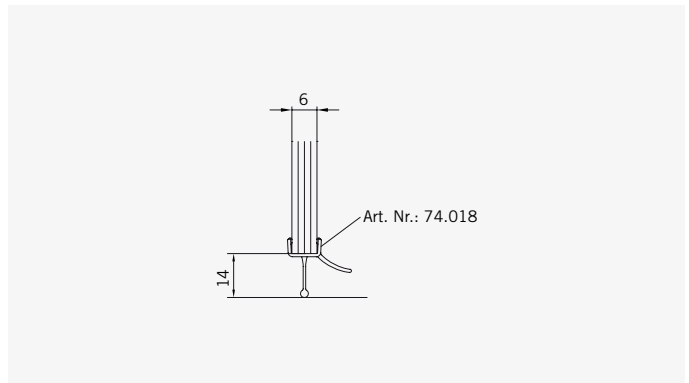

TYP 200 P
TYPE 200 P

Art.-Nr.	Bezeichnung	description
70.294/295	Band Glas/Glas 180° rechts/links	Hinge glass/glass 180° right/left
74.018	Wasserabweiser für 6 mm Glas	Water disperser for 6 mm glass
74.052	Magnetdichtung 90°	Magnetic seal 90°
74.064	Mitteldichtung rund für 8 mm Glas	Middle seal round for 8 mm glass
74.109	Magnetleistenträger	Magnetic support profile
74.127	Seitenteilaufnahme	Side element holder
75.017	Türgriff-Knopf "Quadrat"	Door knob "Square"

Details