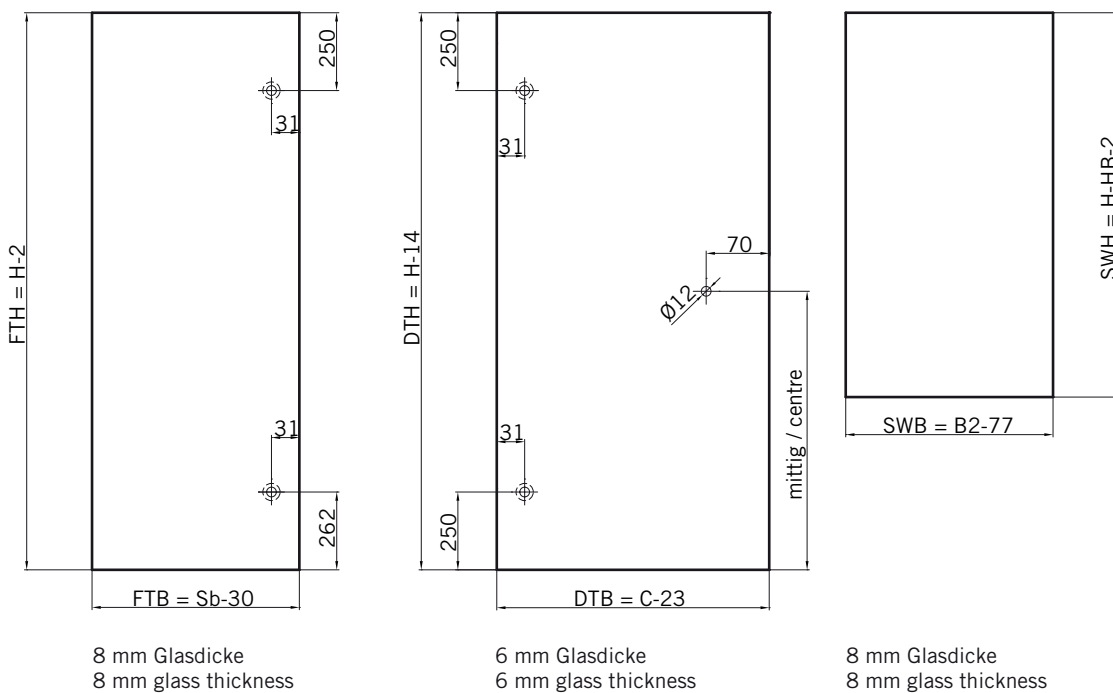

8 mm Glasdicke  
8 mm glass thickness

6 mm Glasdicke  
6 mm glass thickness

8 mm Glasdicke  
8 mm glass thickness

**TYP 231 W**  
**TYPE 231 W**

Art.-Nr.	Bezeichnung	description
70.294/295	Band Glas/Glas 180° rechts/links	Hinge glass/glass 180° right/left
70.298	Winkel Glas/Wand	Bracket glass/wall
74.109	Magnetleistenträger	Magnetic support profile
74.112	Badewannenaufsatzprofil	Bathtub attachment profile
74.018	Wasserabweiser für 6 mm Glas	Water disperser for 6 mm glass
74.052	Magnetdichtung 90°	Magnetic seal 90°
74.064	Mitteldichtung rund für 8 mm Glas	Middle seal round for 8 mm glass
75.052	Haltestange "Quadrat" Glas an Wand	Support bar "Square" glass to wall
75.017	Türgriff-Knopf "Quadrat"	Door knob "Square"