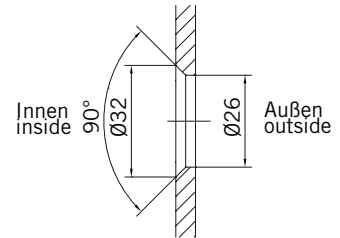

6 mm Glasdicke  
6 mm glass thickness

8 mm Glasdicke  
8 mm glass thickness

**TYP 130 P**  
**TYPE 130 P**

**Draufsicht** / Für Duschen **ohne** Duschtasse  
**Top view** / For showers **without** shower tray