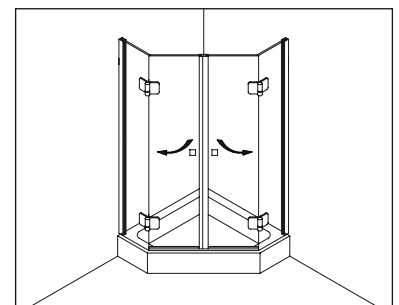

Typ / Type 250 P

Fünfeckkabine, 2 Drehtüren an Fixteilen, mit Profilbefestigung

pentangular cubicle, 2 swing doors fixed to in-line panels, fixed with profiles