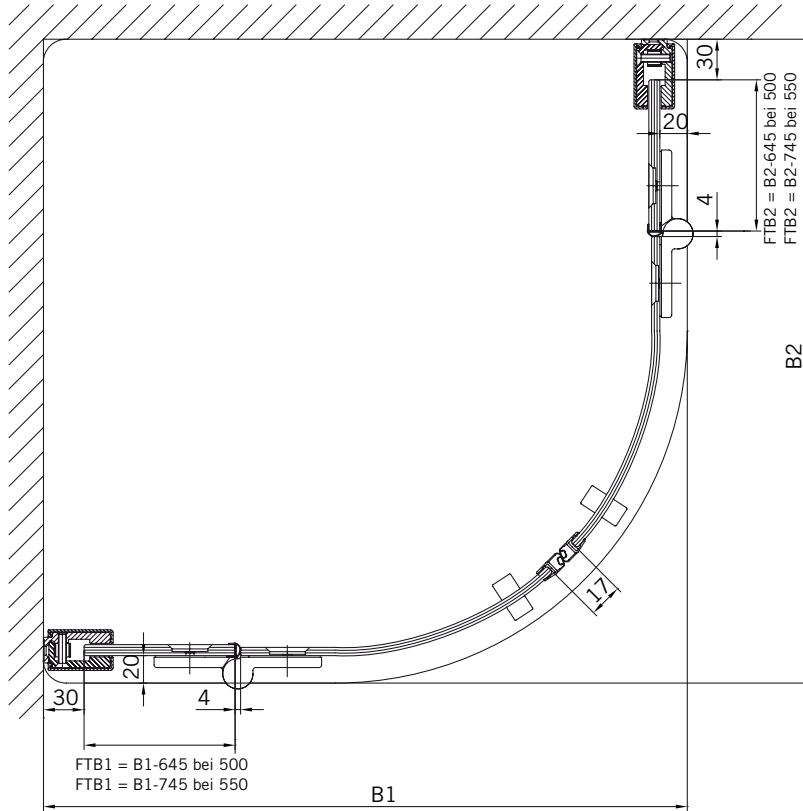

TYP 260 P
TYPE 260 P

Draufsicht / Für Duschen mit Duschtasse
Top view / For showers with shower tray