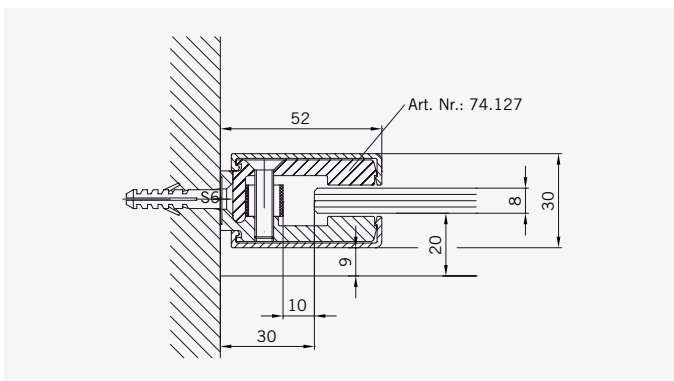

TYP 220 P
TYPE 220 P

Art.-Nr.	Bezeichnung	description
70.294/295	Band Glas/Glas 180° rechts/links	Hinge glass/glass 180° right/left
74.127	Seitenteilaufnahme	Side element holder
74.018	Wasserabweiser für 6 mm Glas	Water disperser for 6 mm glass
74.052	Magnetdichtung 90°	Magnetic seal 90°
74.064	Mitteldichtung rund für 8 mm Glas	Middle seal round for 8 mm glass
75.017	Türgriff-Knopf "Quadrat"	Door knob "Square"

Details