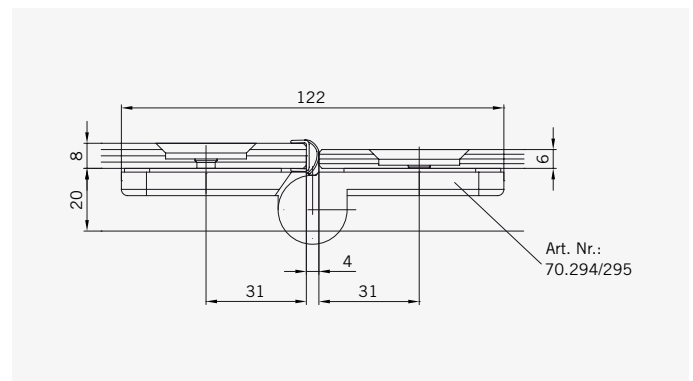

TYP 265 W
TYPE 265 W

Art.-Nr.	Bezeichnung	description
70.294/295	Band Glas/Glas 180° rechts/links	Hinge glass/glass 180° right/left
70.298	Winkel Glas/Wand	Bracket glass/wall
74.001	Wasserabweiser f. Viertelkreisduschen	Water disperser for curved shower enclosures
74.044	Magnetdichtung 135° als 180°	Magnetic seal 135° for 180°
74.064	Mitteldichtung rund für 8 mm Glas	Middle seal round for 8 mm glass
75.058/059	Haltestange "Quadrat" für Runddusche (RW 500/550)	Support bar "Square" for curved showers (RW 500/550)
75.017	Türgriff-Knopf "Quadrat"	Door knob "Square"

Details