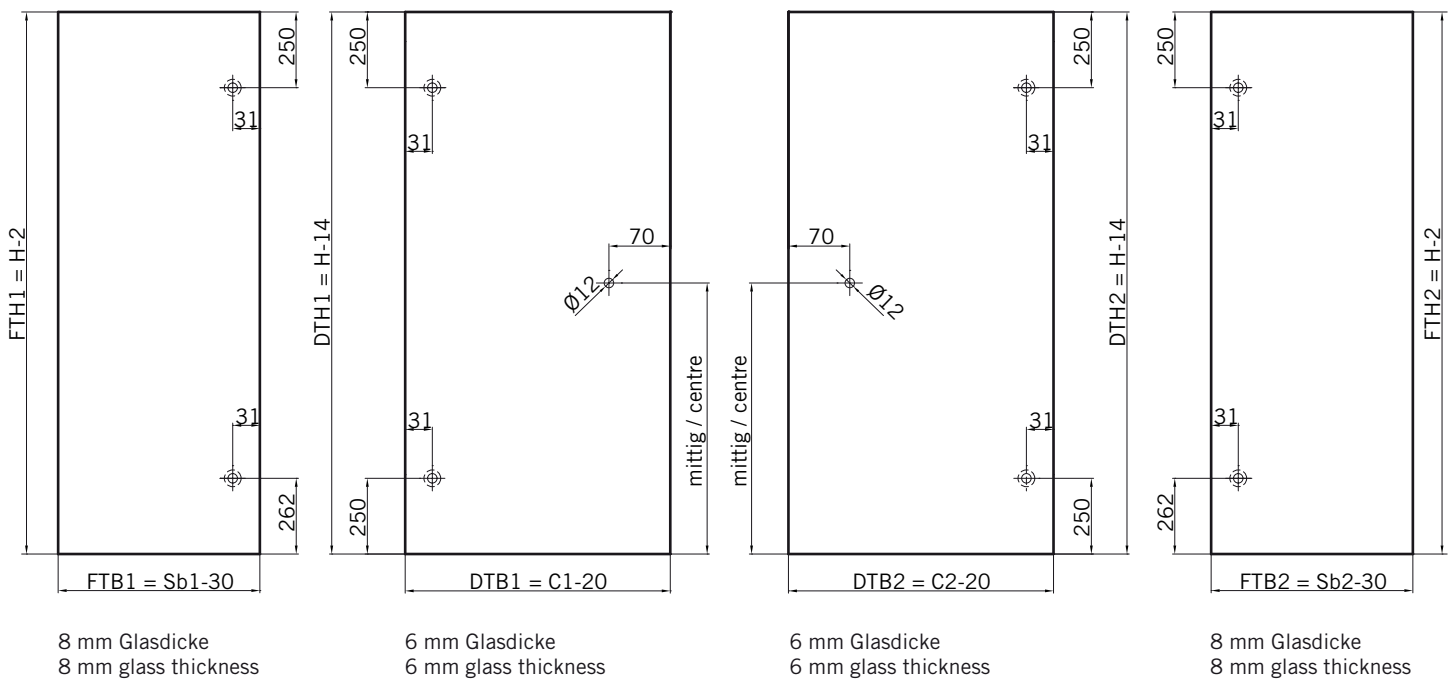

Glasbearbeitung / Für Duschen ohne Duschtasse
Glass preparation / For showers without shower tray