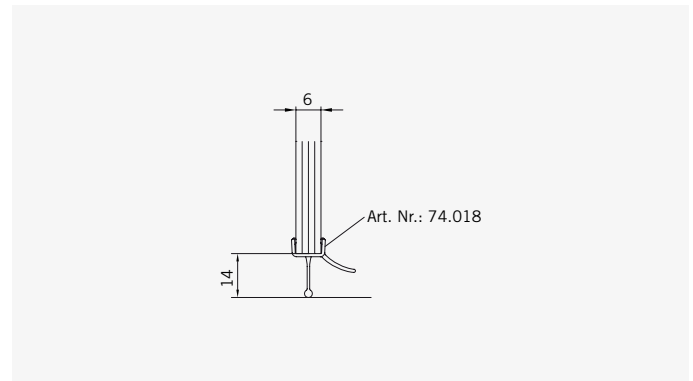

TYP 233 W
TYPE 233 W

Art.-Nr.	Bezeichnung	description
70.294/295	Band Glas/Glas 180° rechts/links	Hinge glass/glass 180° right/left
70.298	Winkel Glas/Wand	Bracket glass/wall
70.299	Winkel Glas/Glas 90°	Bracket glass/glass 90°
74.018	Wasserabweiser für 6 mm Glas	Water disperser for 6 mm glass
74.052	Magnetdichtung 90°	Magnetic seal 90°
74.064	Mitteldichtung rund für 8 mm Glas	Middle seal round for 8 mm glass
75.046	Haltestange "Quadrat" Glas an Glas	Support bar "Square" glass to glass
75.017	Türgriff-Knopf "Quadrat"	Door knob "Square"

Details