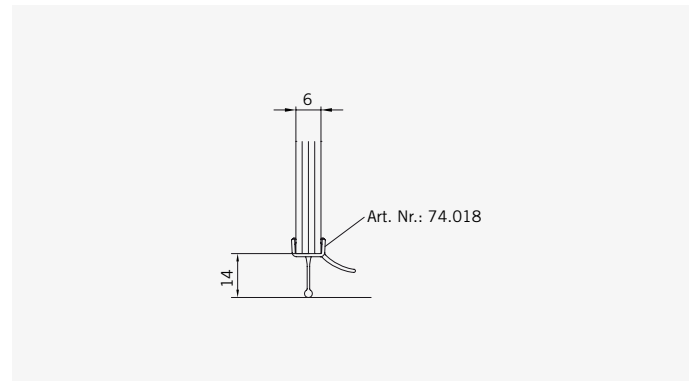

TYP 231 W
TYPE 231 W

Art.-Nr.	Bezeichnung	description
70.294/295	Band Glas/Glas 180° rechts/links	Hinge glass/glass 180° right/left
70.298	Winkel Glas/Wand	Bracket glass/wall
74.109	Magnetleistenträger	Magnetic support profile
74.112	Badewannenaufsatzprofil	Bathtub attachment profile
74.018	Wasserabweiser für 6 mm Glas	Water disperser for 6 mm glass
74.052	Magnetdichtung 90°	Magnetic seal 90°
74.064	Mitteldichtung rund für 8 mm Glas	Middle seal round for 8 mm glass
75.052	Haltestange "Quadrat" Glas an Wand	Support bar "Square" glass to wall
75.017	Türgriff-Knopf "Quadrat"	Door knob "Square"

Details