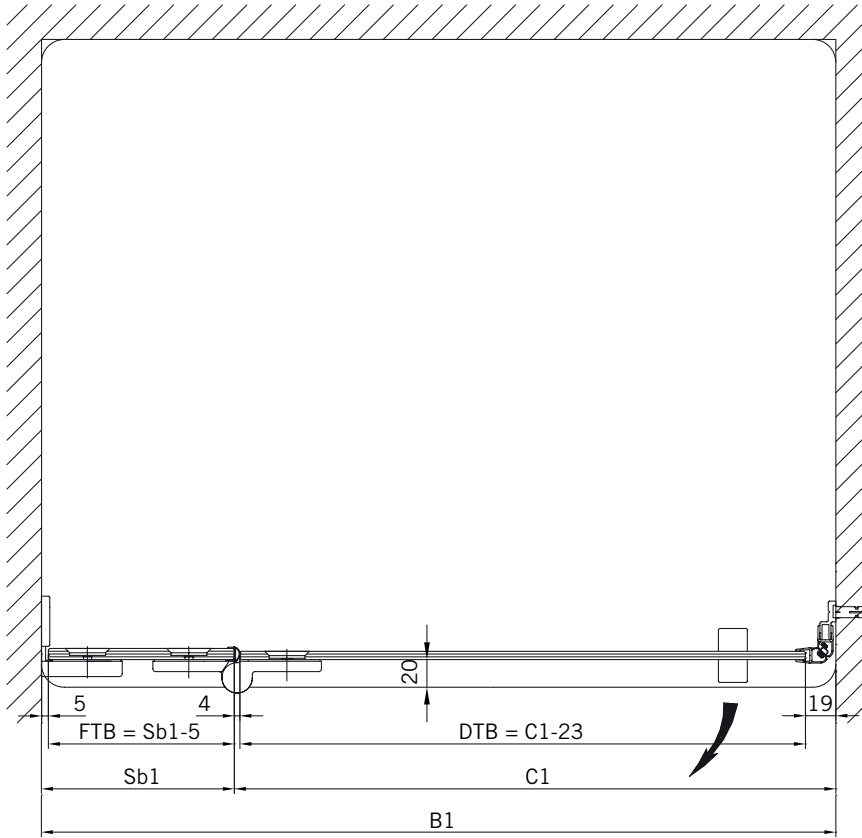

TYP 200 W
TYPE 200 W

Draufsicht / Für Duschen mit/ohne Duschtasse
Top view / For showers with/without shower tray