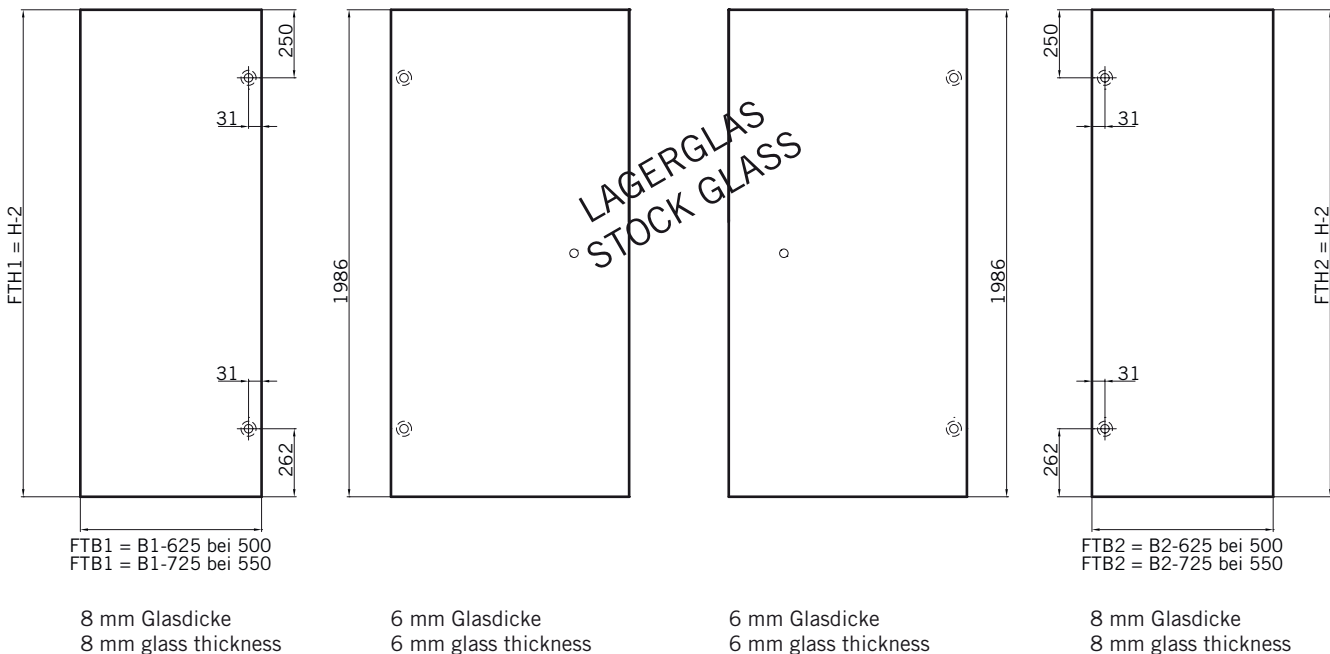

Glasbearbeitung / Für Duschen **ohne** Duschtasse
Glass preparation / For showers **without** shower tray