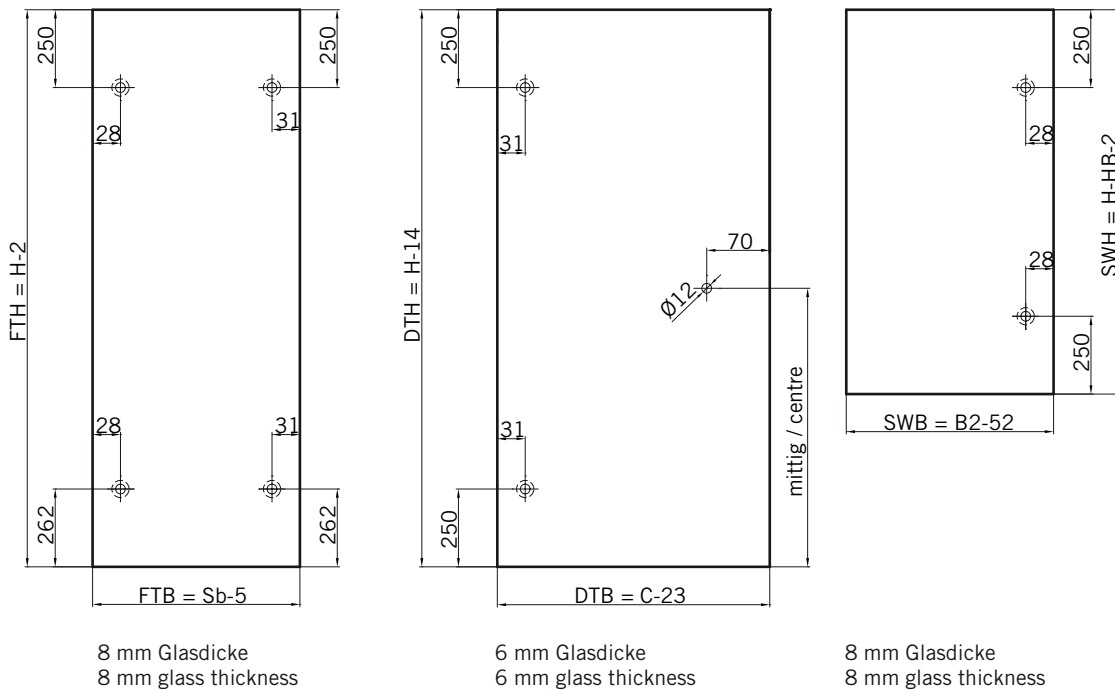

Glasbearbeitung / Für Duschen mit/ohne Duschtasse
Glass preparation / For showers with/without shower tray