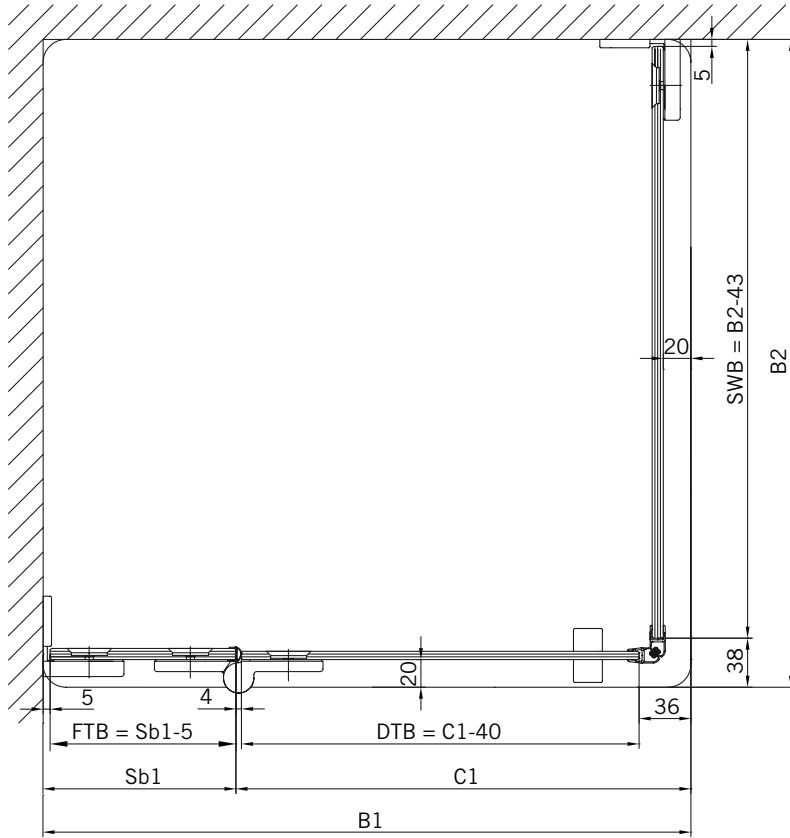

TYP 230 W
TYPE 230 W

Draufsicht / Für Duschen mit Duschtasse
Top view / For showers with shower tray