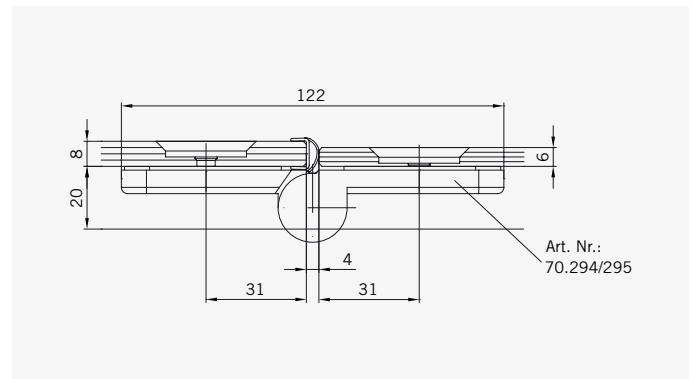

TYP 265 P
TYPE 265 P

Art.-Nr.	Bezeichnung	description
70.294/295	Band Glas/Glas 180° rechts/links	Hinge glass/glass 180° right/left
74.127	Seitenteilaufnahme	Side element holder
74.001	Wasserabweiser f. Viertelkreisduchen	Water disperser for curved shower enclosures
74.044	Magnetdichtung 135° als 180°	Magnetic seal 135° for 180°
74.064	Mitteldichtung rund für 8 mm Glas	Middle seal round for 8 mm glass
75.058/059	Haltestange "Quadrat" für Runddusche (RW 500/550)	Support bar "Square" for curved showers (RW 500/550)
75.017	Türgriff-Knopf "Quadrat"	Door knob "Square"

Details