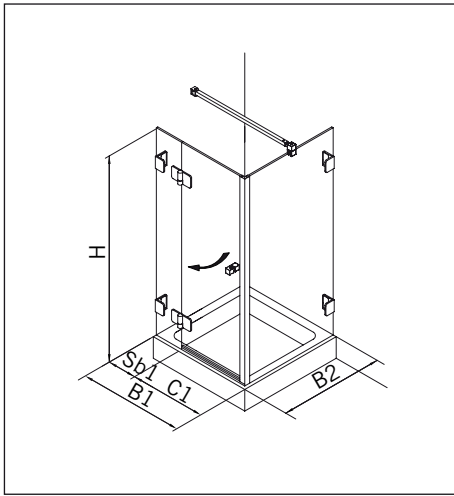

TYP 230 W
TYPE 230 W