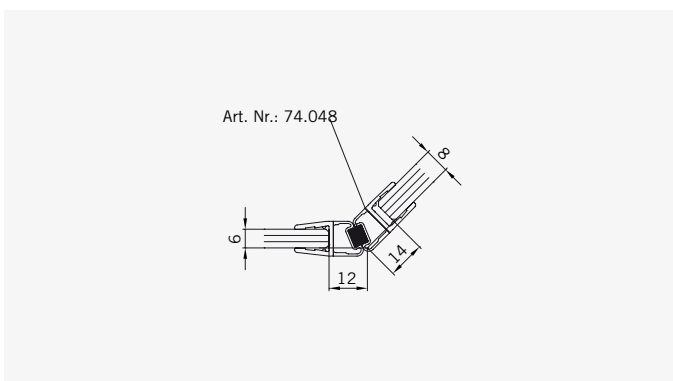

TYP 255 P
TYPE 255 P

Art.-Nr.	Bezeichnung	description
70.296/297	Band Glas/Glas 135° rechts/links	Hinge glass/glass 135° right/left
74.127	Seitenteilaufnahme	Side element holder
74.018	Wasserabweiser für 6 mm Glas	Water disperser for 6 mm glass
74.048	Magnetdichtung 135°	Magnetic seal 135°
74.071	Mitteldichtung 135° für 6 mm Glas	Middle seal 135° for 6 mm glass
75.060/061	Haltestange "Quadrat" für 5-Eck-Dusche, ohne Anschlag	Support bar "Square" for pentangular showers, without door stop
75.017	Türgriff-Knopf "Quadrat"	Door knob "Square"

Details