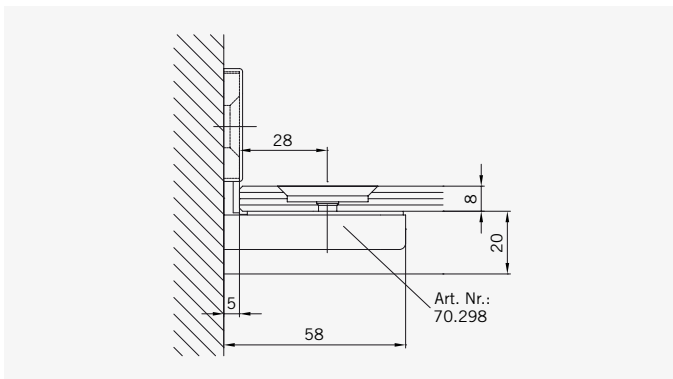

TYP 231 W
TYPE 231 W

Art.-Nr.	Bezeichnung	description
70.294/295	Band Glas/Glas 180° rechts/links	Hinge glass/glass 180° right/left
70.298	Winkel Glas/Wand	Bracket glass/wall
74.109	Magnetleistenträger	Magnetic support profile
74.112	Badewannenaufsatzprofil	Bathtub attachment profile
74.018	Wasserabweiser für 6 mm Glas	Water disperser for 6 mm glass
74.052	Magnetdichtung 90°	Magnetic seal 90°
74.064	Mitteldichtung rund für 8 mm Glas	Middle seal round for 8 mm glass
75.052	Haltestange "Quadrat" Glas an Wand	Support bar "Square" glass to wall
75.017	Türgriff-Knopf "Quadrat"	Door knob "Square"

Details