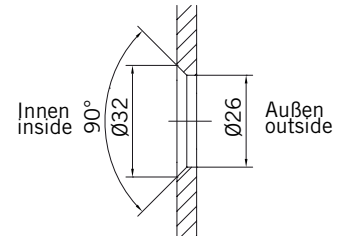

TYP 250 P
TYPE 250 P

Draufsicht / Für Duschen **mit** Duschtasse
Top view / For showers **with** shower tray