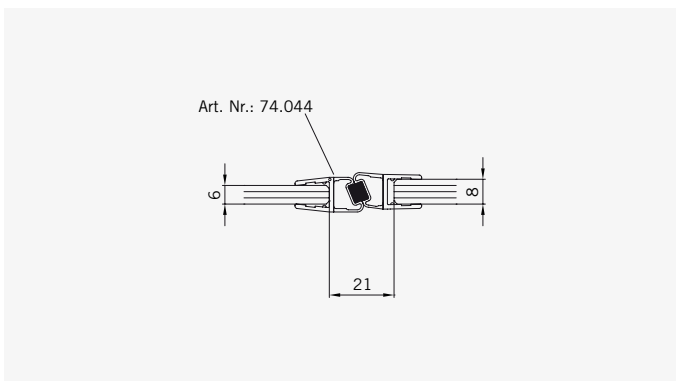

TYP 110 P
TYPE 110 P

Art.-Nr.	Bezeichnung	description
70.292/293	Band Glas/Wand rechts/links	Hinge glass/wall right/left
74.127	Seitenteilaufnahme	Side element holder
74.018	Wasserabweiser für 6 mm Glas	Water disperser for 6 mm glass
74.027	Schlauchdichtung für 6 mm Glas	Soft nose seal for 6 mm glass
74.044	Magnetdichtung 135° als 180°	Magnetic seal 135° for 180°
75.017	Türgriff-Knopf "Quadrat"	Door knob "Square"

Details