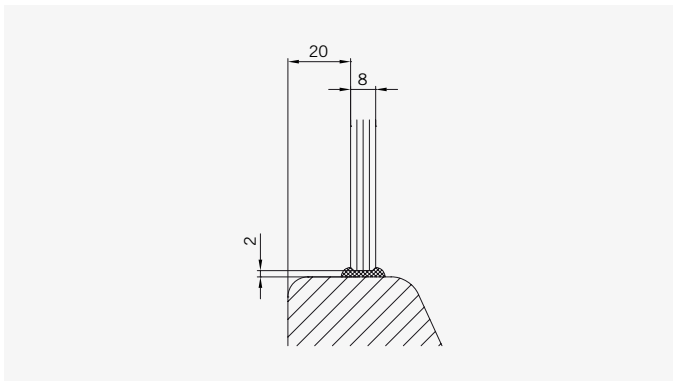

TYP 255 P
TYPE 255 P

Art.-Nr.	Bezeichnung	description
70.296/297	Band Glas/Glas 135° rechts/links	Hinge glass/glass 135° right/left
74.127	Seitenteilaufnahme	Side element holder
74.018	Wasserabweiser für 6 mm Glas	Water disperser for 6 mm glass
74.048	Magnetdichtung 135°	Magnetic seal 135°
74.071	Mitteldichtung 135° für 6 mm Glas	Middle seal 135° for 6 mm glass
75.060/061	Haltestange "Quadrat" für 5-Eck-Dusche, ohne Anschlag	Support bar "Square" for pentangular showers, without door stop
75.017	Türgriff-Knopf "Quadrat"	Door knob "Square"

Details