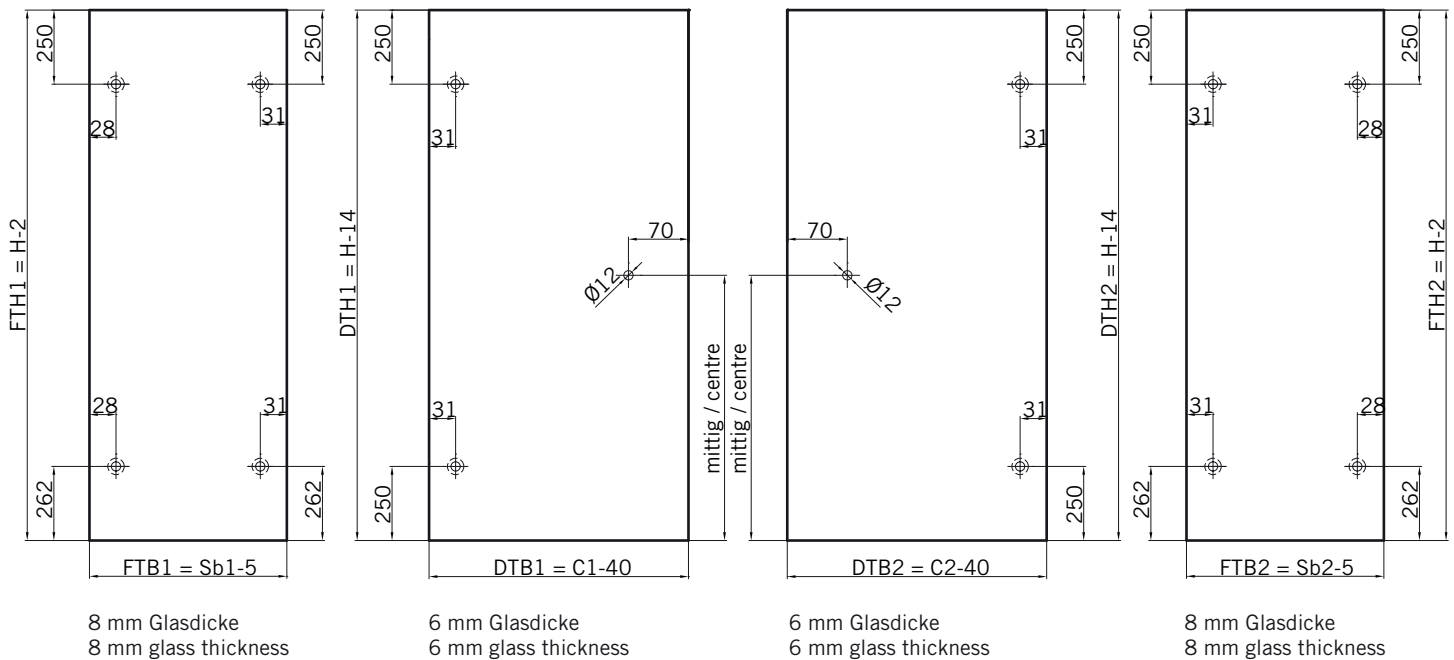

**Details**

**TYP 220 W**  
**TYPE 220 W**

**Draufsicht / Für Duschen mit Duschtasse**  
**Top view / For showers with shower tray**

**Draufsicht / Für Duschen mit Duschtasse**  
**Top view / For showers with shower tray**