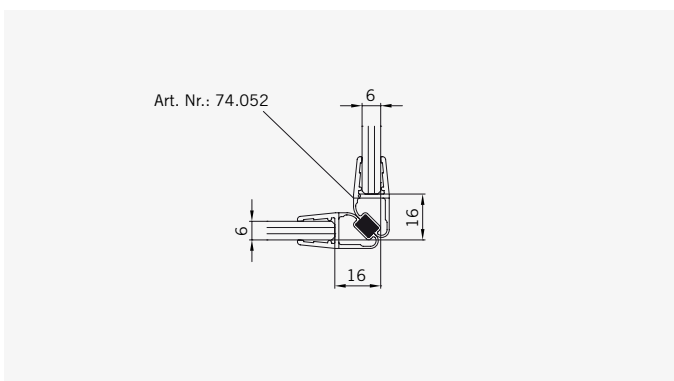

TYP 220 P
TYPE 220 P

Art.-Nr.	Bezeichnung	description
70.294/295	Band Glas/Glas 180° rechts/links	Hinge glass/glass 180° right/left
74.127	Seitenteilaufnahme	Side element holder
74.018	Wasserabweiser für 6 mm Glas	Water disperser for 6 mm glass
74.052	Magnetdichtung 90°	Magnetic seal 90°
74.064	Mitteldichtung rund für 8 mm Glas	Middle seal round for 8 mm glass
75.017	Türgriff-Knopf "Quadrat"	Door knob "Square"

Details