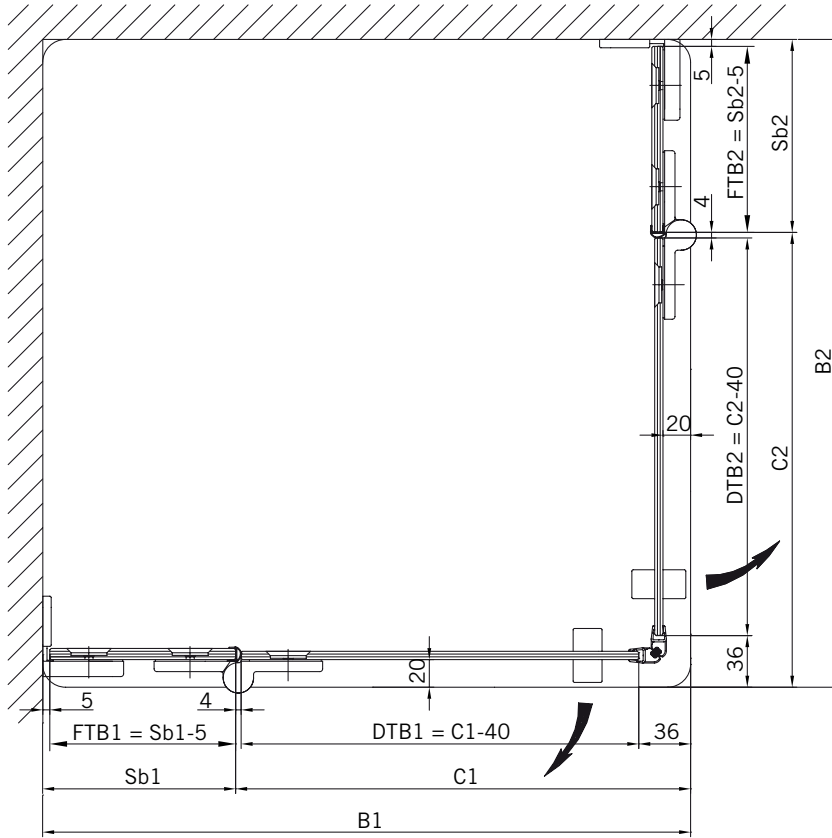

TYP 220 W
TYPE 220 W

Draufsicht / Für Duschen mit Duschtasse
Top view / For showers with shower tray

Draufsicht / Für Duschen mit Duschtasse
Top view / For showers with shower tray