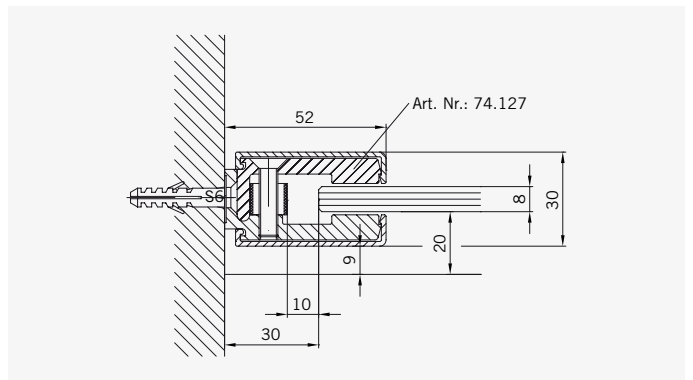

TYP 110 P
TYPE 110 P

Art.-Nr.	Bezeichnung	description
70.292/293	Band Glas/Wand rechts/links	Hinge glass/wall right/left
74.127	Seitenteilaufnahme	Side element holder
74.018	Wasserabweiser für 6 mm Glas	Water disperser for 6 mm glass
74.027	Schlauchdichtung für 6 mm Glas	Soft nose seal for 6 mm glass
74.044	Magnetdichtung 135° als 180°	Magnetic seal 135° for 180°
75.017	Türgriff-Knopf "Quadrat"	Door knob "Square"

Details