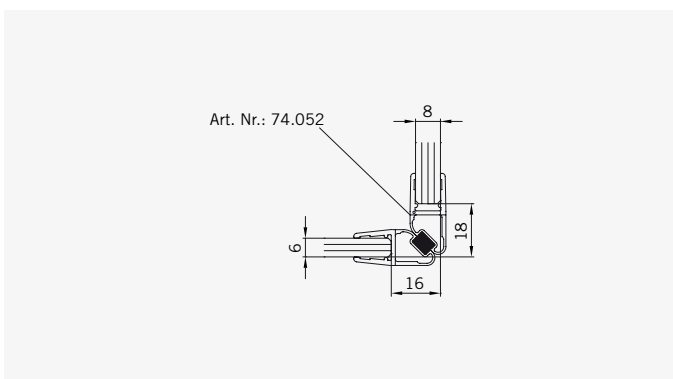

TYP 130 W
TYPE 130 W

Art.-Nr.	Bezeichnung	description
70.292/293	Band Glas/Wand rechts/links	Hinge glass/wall right/left
70.298	Winkel Glas/Wand	Bracket glass/wall
74.018	Wasserabweiser für 6 mm Glas	Water disperser for 6 mm glass
74.027	Schlauchdichtung für 6 mm Glas	Soft nose seal for 6 mm glass
74.052	Magnetdichtung 90°	Magnetic seal 90°
75.052	Haltestange "Quadrat" Glas an Wand	Support bar "Square" glass to wall
75.017	Türgriff-Knopf "Quadrat"	Door knob "Square"

Details