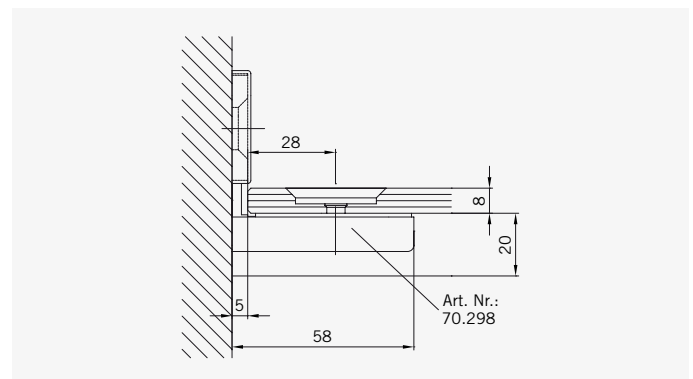

TYP 131 W
TYPE 131 W

Art.-Nr.	Bezeichnung	description
70.292/293	Band Glas/Wand rechts/links	Hinge glass/wall right/left
70.298	Winkel Glas/Wand	Bracket glass/wall
74.109	Magnetleistenträger	Magnetic support profile
74.112	Badewannenaufsatzprofil	Bathtub attachment profile
74.018	Wasserabweiser für 6 mm Glas	Water disperser for 6 mm glass
74.027	Schlauchdichtung für 6 mm Glas	Soft nose seal for 6 mm glass
74.052	Magnetdichtung 90°	Magnetic seal 90°
75.052	Haltestange "Quadrat" Glas an Wand	Support bar "Square" glass to wall
75.017	Türgriff-Knopf "Quadrat"	Door knob "Square"

Details