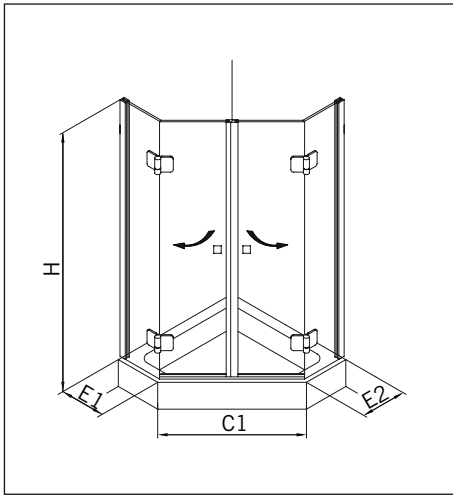

**TYP 250 P**  
**TYPE 250 P**

Art.-Nr.	Bezeichnung	description
70.296/297	Band Glas/Glas 135° rechts/links	Hinge glass/glass 135° right/left
74.127	Seitenteilaufnahme	Side element holder
74.018	Wasserabweiser für 6 mm Glas	Water disperser for 6 mm glass
74.056	Magnetdichtung 180°	Magnetic seal 180°
74.071	Mitteldichtung 135° für 6 mm Glas	Middle seal 135° for 6 mm glass
75.017	Türgriff-Knopf "Quadrat"	Door knob "Square"