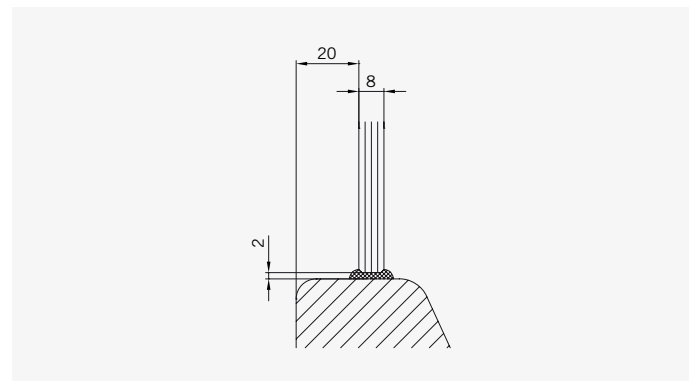

TYP 131 W
TYPE 131 W

Art.-Nr.	Bezeichnung	description
70.292/293	Band Glas/Wand rechts/links	Hinge glass/wall right/left
70.298	Winkel Glas/Wand	Bracket glass/wall
74.109	Magnetleistenträger	Magnetic support profile
74.112	Badewannenaufsatzprofil	Bathtub attachment profile
74.018	Wasserabweiser für 6 mm Glas	Water disperser for 6 mm glass
74.027	Schlauchdichtung für 6 mm Glas	Soft nose seal for 6 mm glass
74.052	Magnetdichtung 90°	Magnetic seal 90°
75.052	Haltestange "Quadrat" Glas an Wand	Support bar "Square" glass to wall
75.017	Türgriff-Knopf "Quadrat"	Door knob "Square"

Details