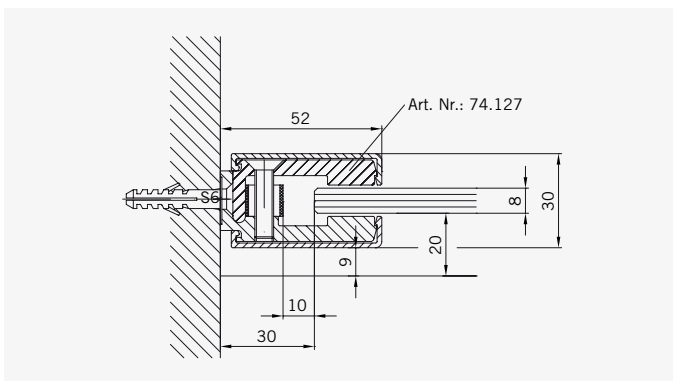

TYP 255 P
TYPE 255 P

Art.-Nr.	Bezeichnung	description
70.296/297	Band Glas/Glas 135° rechts/links	Hinge glass/glass 135° right/left
74.127	Seitenteilaufnahme	Side element holder
74.018	Wasserabweiser für 6 mm Glas	Water disperser for 6 mm glass
74.048	Magnetdichtung 135°	Magnetic seal 135°
74.071	Mitteldichtung 135° für 6 mm Glas	Middle seal 135° for 6 mm glass
75.060/061	Haltestange "Quadrat" für 5-Eck-Dusche, ohne Anschlag	Support bar "Square" for pentangular showers, without door stop
75.017	Türgriff-Knopf "Quadrat"	Door knob "Square"

Details