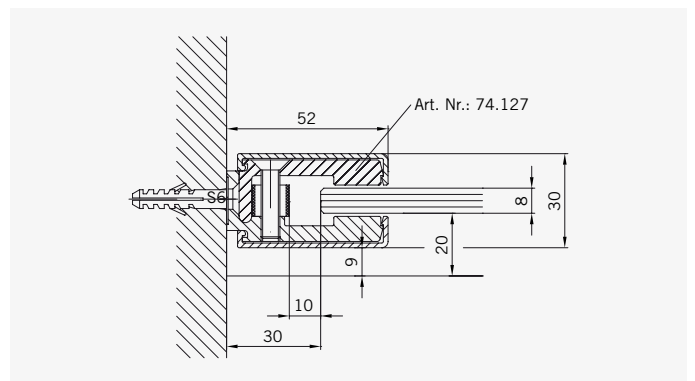

TYP 131 P
TYPE 131 P

Art.-Nr.	Bezeichnung	description
70.292/293	Band Glas/Wand rechts/links	Hinge glass/wall right/left
74.127	Seitenteilaufnahme	Side element holder
74.109	Magnetleistenträger	Magnetic support profile
74.112	Badewannenaufsatzprofil	Bathtub attachment profile
74.018	Wasserabweiser für 6 mm Glas	Water disperser for 6 mm glass
74.027	Schlauchdichtung für 6 mm Glas	Soft nose seal for 6 mm glass
74.052	Magnetdichtung 90°	Magnetic seal 90°
75.052	Haltestange "Quadrat" Glas an Wand	Support bar "Square" glass to wall
75.017	Türgriff-Knopf "Quadrat"	Door knob "Square"

Details