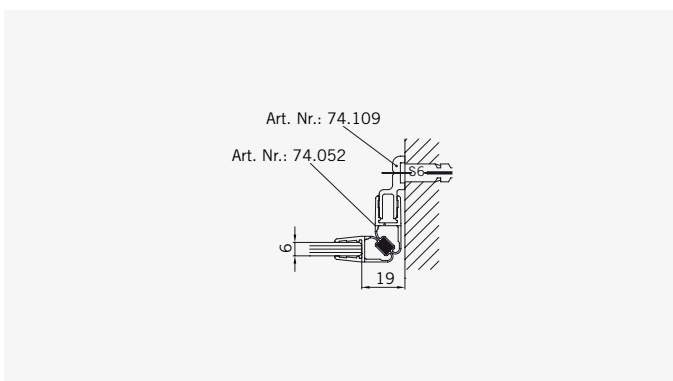

TYP 200 W
TYPE 200 W

Art.-Nr.	Bezeichnung	description
70.294/295	Band Glas/Glas 180° rechts/links	Hinge glass/glass 180° right/left
70.298	Winkel Glas/Wand	Bracket glass/wall
74.018	Wasserabweiser für 6 mm Glas	Water disperser for 6 mm glass
74.052	Magnetdichtung 90°	Magnetic seal 90°
74.064	Mitteldichtung rund für 8 mm Glas	Middle seal round for 8 mm glass
74.109	Magnetleistenträger	Magnetic support profile
75.017	Türgriff-Knopf "Quadrat"	Door knob "Square"

Details