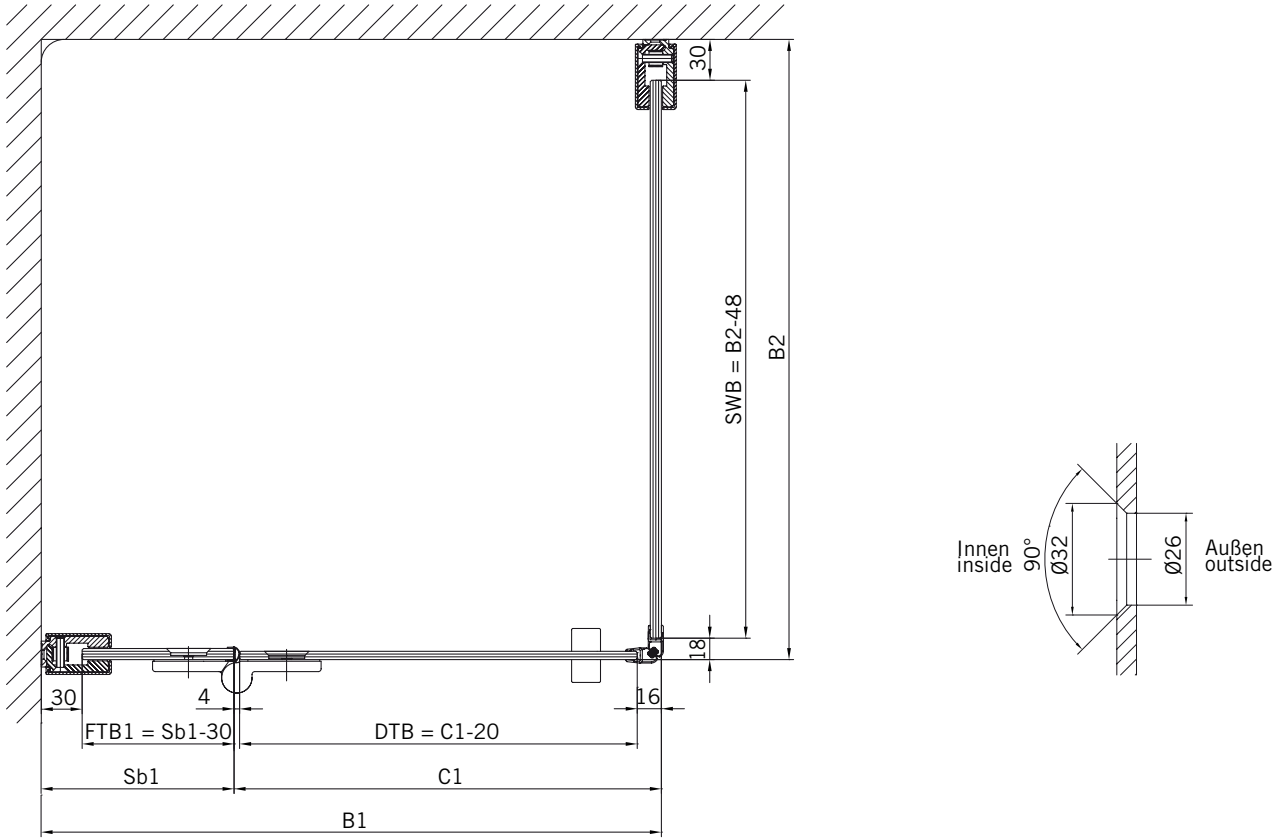

TYP 230 P
TYPE 230 P

Draufsicht / Für Duschen **ohne** Duschtasse
Top view / For showers **without** shower tray