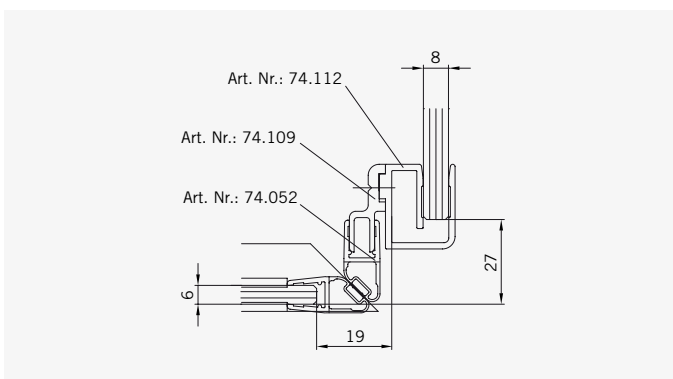

TYP 231 W
TYPE 231 W

Art.-Nr.	Bezeichnung	description
70.294/295	Band Glas/Glas 180° rechts/links	Hinge glass/glass 180° right/left
70.298	Winkel Glas/Wand	Bracket glass/wall
74.109	Magnetleistenträger	Magnetic support profile
74.112	Badewannenaufsatzprofil	Bathtub attachment profile
74.018	Wasserabweiser für 6 mm Glas	Water disperser for 6 mm glass
74.052	Magnetdichtung 90°	Magnetic seal 90°
74.064	Mitteldichtung rund für 8 mm Glas	Middle seal round for 8 mm glass
75.052	Haltestange "Quadrat" Glas an Wand	Support bar "Square" glass to wall
75.017	Türgriff-Knopf "Quadrat"	Door knob "Square"

Details