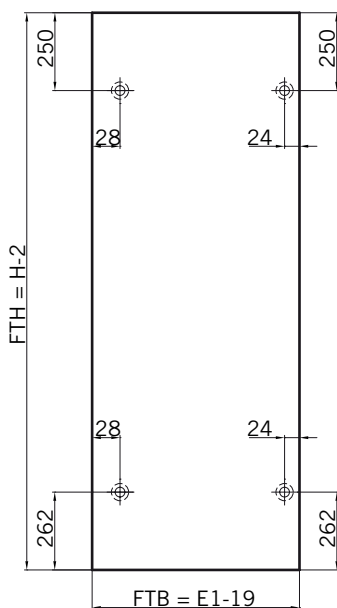

8 mm Glasdicke  
8 mm glass thickness

6 mm Glasdicke  
6 mm glass thickness

8 mm Glasdicke  
8 mm glass thickness

**TYP 255 W**  
**TYPE 255 W**

**Draufsicht** / Für Duschen **ohne** Duschtasse  
**Top view** / For showers **without** shower tray