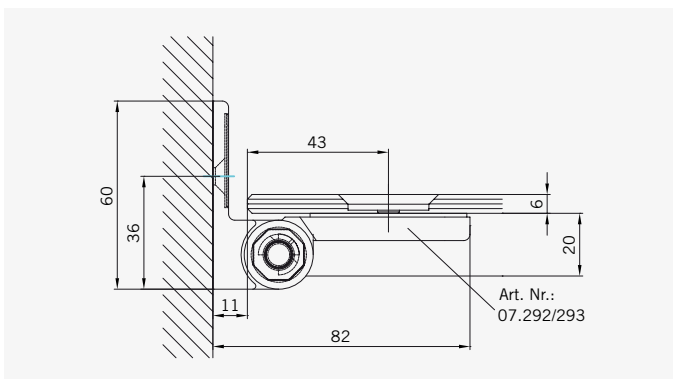

TYP 131 W
TYPE 131 W

Art.-Nr.	Bezeichnung	description
70.292/293	Band Glas/Wand rechts/links	Hinge glass/wall right/left
70.298	Winkel Glas/Wand	Bracket glass/wall
74.109	Magnetleistenträger	Magnetic support profile
74.112	Badewannenaufsatzprofil	Bathtub attachment profile
74.018	Wasserabweiser für 6 mm Glas	Water disperser for 6 mm glass
74.027	Schlauchdichtung für 6 mm Glas	Soft nose seal for 6 mm glass
74.052	Magnetdichtung 90°	Magnetic seal 90°
75.052	Haltestange "Quadrat" Glas an Wand	Support bar "Square" glass to wall
75.017	Türgriff-Knopf "Quadrat"	Door knob "Square"

Details