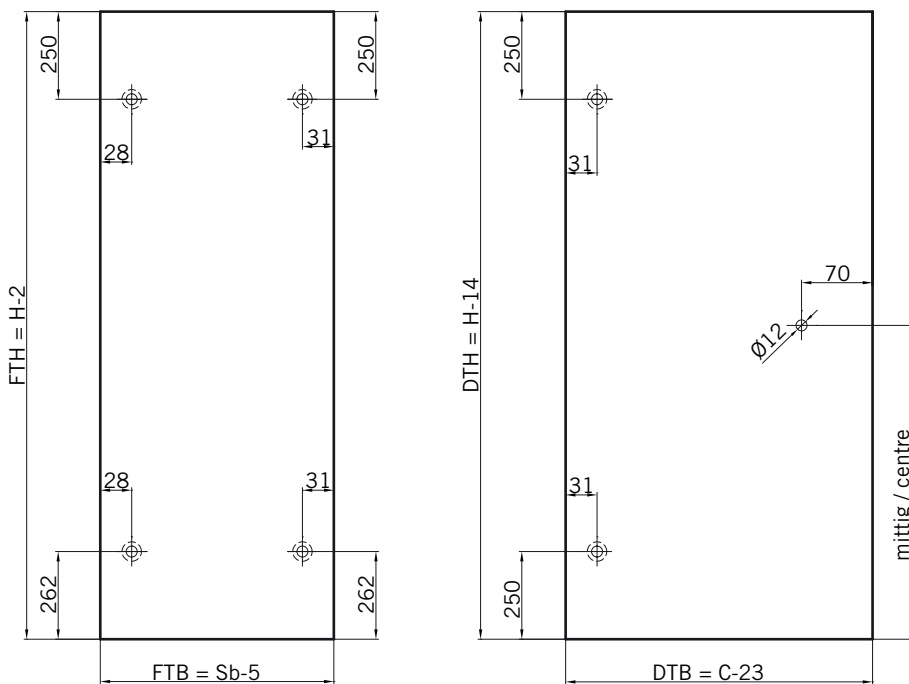

Glasbearbeitung / Für Duschen mit/ohne Duschtasse
Glass preparation / For showers with/without shower tray