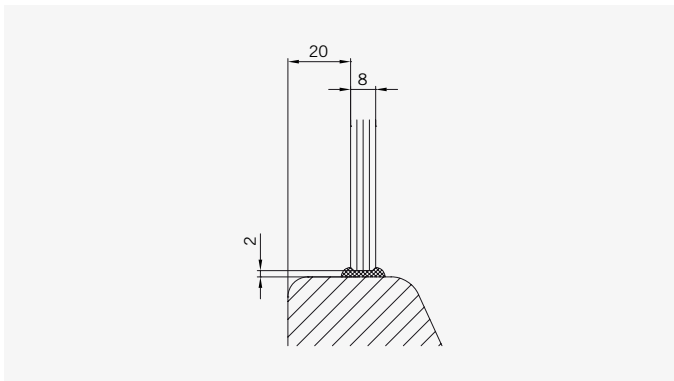

TYP 220 P
TYPE 220 P

Art.-Nr.	Bezeichnung	description
70.294/295	Band Glas/Glas 180° rechts/links	Hinge glass/glass 180° right/left
74.127	Seitenteilaufnahme	Side element holder
74.018	Wasserabweiser für 6 mm Glas	Water disperser for 6 mm glass
74.052	Magnetdichtung 90°	Magnetic seal 90°
74.064	Mitteldichtung rund für 8 mm Glas	Middle seal round for 8 mm glass
75.017	Türgriff-Knopf "Quadrat"	Door knob "Square"

Details