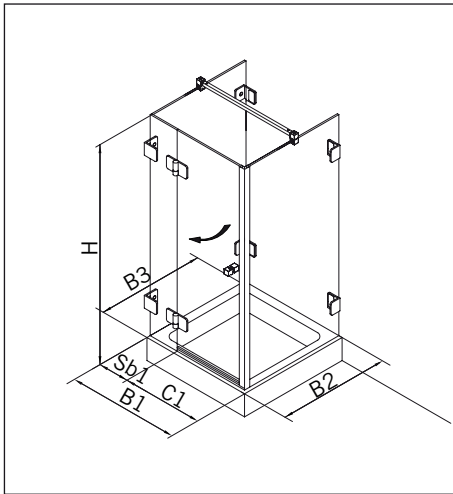

**TYP 233 W**  
**TYPE 233 W**

Art.-Nr.	Bezeichnung	description
70.294/295	Band Glas/Glas 180° rechts/links	Hinge glass/glass 180° right/left
70.298	Winkel Glas/Wand	Bracket glass/wall
70.299	Winkel Glas/Glas 90°	Bracket glass/glass 90°
74.018	Wasserabweiser für 6 mm Glas	Water disperser for 6 mm glass
74.052	Magnetdichtung 90°	Magnetic seal 90°
74.064	Mitteldichtung rund für 8 mm Glas	Middle seal round for 8 mm glass
75.046	Haltestange "Quadrat" Glas an Glas	Support bar "Square" glass to glass
75.017	Türgriff-Knopf "Quadrat"	Door knob "Square"