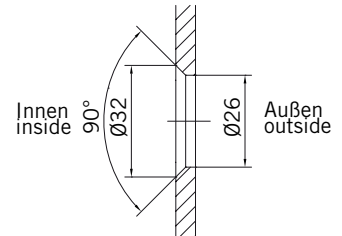

8 mm Glasdicke  
8 mm glass thickness

6 mm Glasdicke  
6 mm glass thickness

8 mm Glasdicke  
8 mm glass thickness

**TYP 255 P**  
**TYPE 255 P**

**Draufsicht** / Für Duschen **ohne** Duschtasse  
**Top view** / For showers **without** shower tray