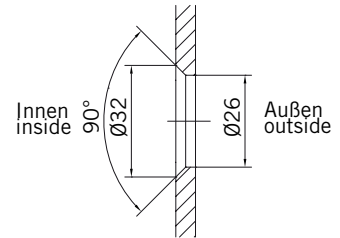

TYP 220 W
TYPE 220 W

Draufsicht / Für Duschen ohne Duschtasse
Top view / For showers without shower tray