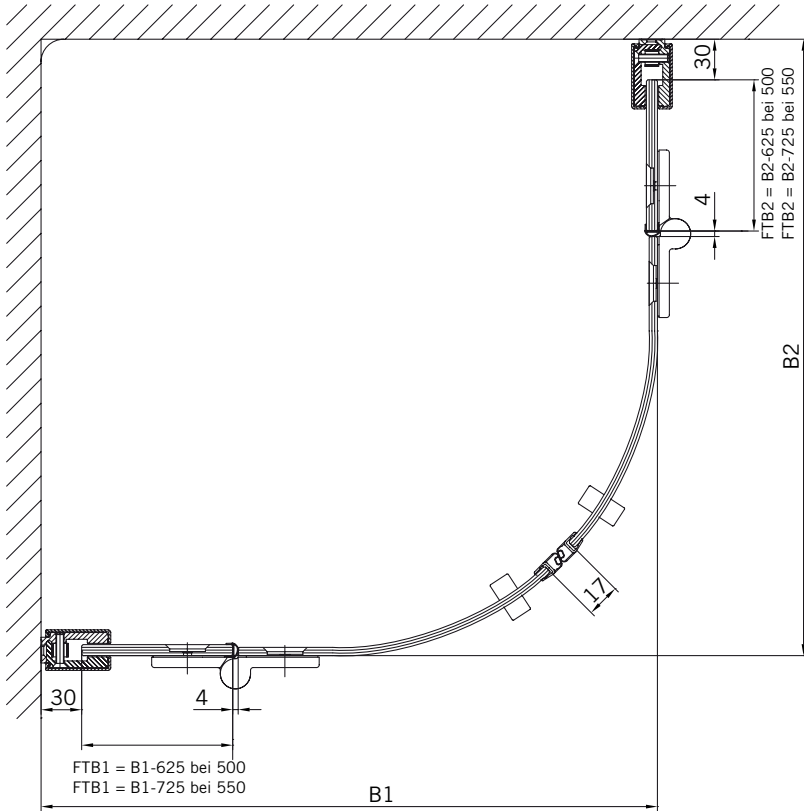

8 mm Glasdicke  
8 mm glass thickness

6 mm Glasdicke  
6 mm glass thickness

6 mm Glasdicke  
6 mm glass thickness

8 mm Glasdicke  
8 mm glass thickness

**TYP 260 P**  
**TYPE 260 P**

**Draufsicht** / Für Duschen **ohne** Duschtasse  
**Top view** / For showers **without** shower tray