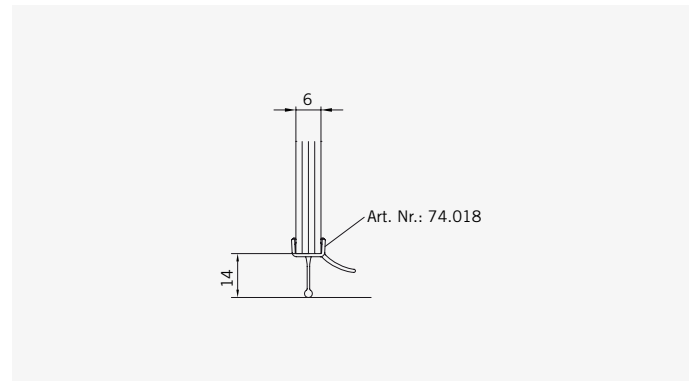

TYP 200 W
TYPE 200 W

Art.-Nr.	Bezeichnung	description
70.294/295	Band Glas/Glas 180° rechts/links	Hinge glass/glass 180° right/left
70.298	Winkel Glas/Wand	Bracket glass/wall
74.018	Wasserabweiser für 6 mm Glas	Water disperser for 6 mm glass
74.052	Magnetdichtung 90°	Magnetic seal 90°
74.064	Mitteldichtung rund für 8 mm Glas	Middle seal round for 8 mm glass
74.109	Magnetleistenträger	Magnetic support profile
75.017	Türgriff-Knopf "Quadrat"	Door knob "Square"

Details