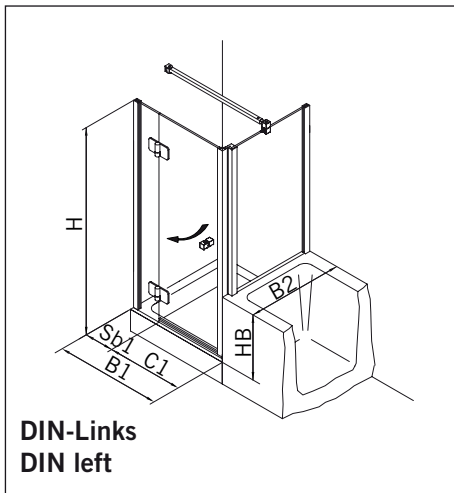

TYP 231 P
TYPE 231 P