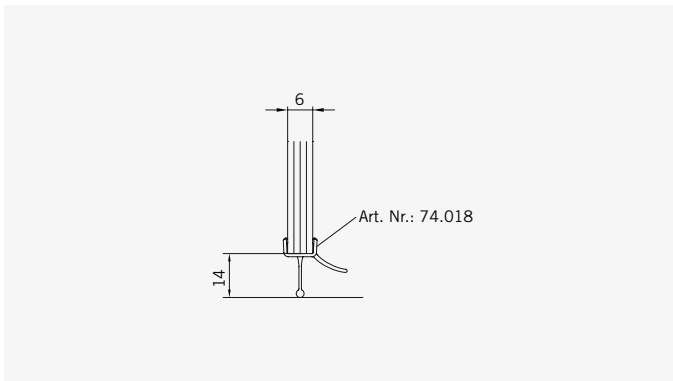

TYP 130 W
TYPE 130 W

Art.-Nr.	Bezeichnung	description
70.292/293	Band Glas/Wand rechts/links	Hinge glass/wall right/left
70.298	Winkel Glas/Wand	Bracket glass/wall
74.018	Wasserabweiser für 6 mm Glas	Water disperser for 6 mm glass
74.027	Schlauchdichtung für 6 mm Glas	Soft nose seal for 6 mm glass
74.052	Magnetdichtung 90°	Magnetic seal 90°
75.052	Haltestange "Quadrat" Glas an Wand	Support bar "Square" glass to wall
75.017	Türgriff-Knopf "Quadrat"	Door knob "Square"

Details