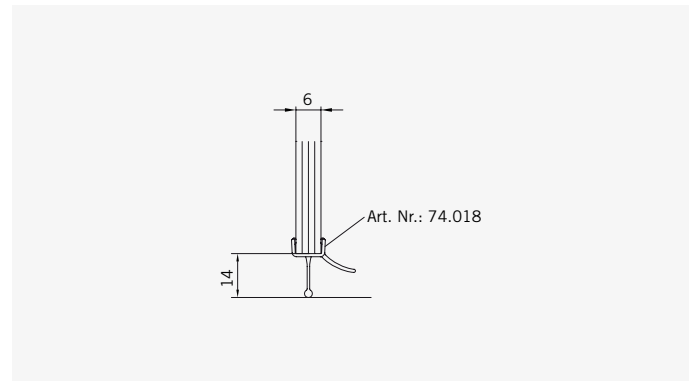

TYP 230 P
TYPE 230 P

Art.-Nr.	Bezeichnung	description
70.294/295	Band Glas/Glas 180° rechts/links	Hinge glass/glass 180° right/left
74.127	Seitenteilaufnahme	Side element holder
74.018	Wasserabweiser für 6 mm Glas	Water disperser for 6 mm glass
74.052	Magnetdichtung 90°	Magnetic seal 90°
74.064	Mitteldichtung rund für 8 mm Glas	Middle seal round for 8 mm glass
75.052	Haltestange "Quadrat" Glas an Wand	Support bar "Square" glass to wall
75.017	Türgriff-Knopf "Quadrat"	Door knob "Square"

Details