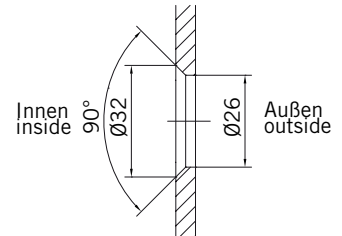

8 mm Glasdicke  
8 mm glass thickness

6 mm Glasdicke  
6 mm glass thickness

8 mm Glasdicke  
8 mm glass thickness

**TYP 265 W**  
**TYPE 265 W**

**Draufsicht / Für Duschen ohne Duschtasse**  
**Top view / For showers without shower tray**