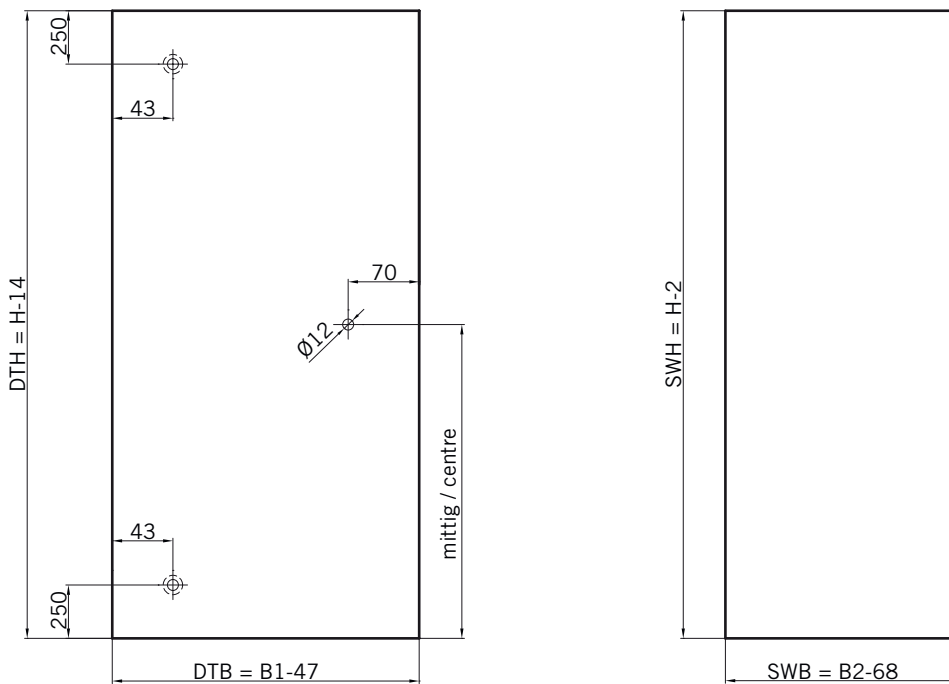

6 mm Glasdicke  
6 mm glass thickness

8 mm Glasdicke  
8 mm glass thickness

**TYP 130 P**  
**TYPE 130 P**

**Draufsicht** / Für Duschen **ohne** Duschtasse  
**Top view** / For showers **without** shower tray