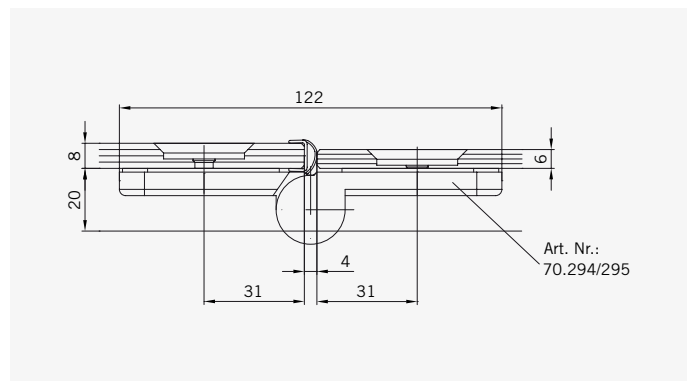

TYP 220 P
TYPE 220 P

Art.-Nr.	Bezeichnung	description
70.294/295	Band Glas/Glas 180° rechts/links	Hinge glass/glass 180° right/left
74.127	Seitenteilaufnahme	Side element holder
74.018	Wasserabweiser für 6 mm Glas	Water disperser for 6 mm glass
74.052	Magnetdichtung 90°	Magnetic seal 90°
74.064	Mitteldichtung rund für 8 mm Glas	Middle seal round for 8 mm glass
75.017	Türgriff-Knopf "Quadrat"	Door knob "Square"

Details