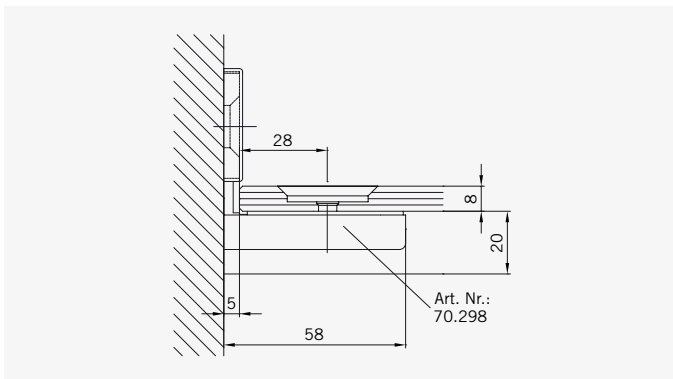

TYP 233 W
TYPE 233 W

Art.-Nr.	Bezeichnung	description
70.294/295	Band Glas/Glas 180° rechts/links	Hinge glass/glass 180° right/left
70.298	Winkel Glas/Wand	Bracket glass/wall
70.299	Winkel Glas/Glas 90°	Bracket glass/glass 90°
74.018	Wasserabweiser für 6 mm Glas	Water disperser for 6 mm glass
74.052	Magnetdichtung 90°	Magnetic seal 90°
74.064	Mitteldichtung rund für 8 mm Glas	Middle seal round for 8 mm glass
75.046	Haltestange "Quadrat" Glas an Glas	Support bar "Square" glass to glass
75.017	Türgriff-Knopf "Quadrat"	Door knob "Square"

Details