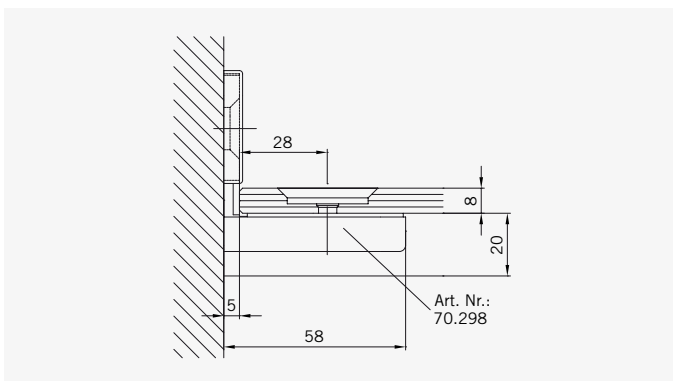

TYP 250 W
TYPE 250 W

Art.-Nr.	Bezeichnung	description
70.296/297	Band Glas/Glas 135° rechts/links	Hinge glass/glass 135° right/left
70.298	Winkel Glas/Wand	Bracket glass/wall
74.018	Wasserabweiser für 6 mm Glas	Water disperser for 6 mm glass
74.056	Magnetdichtung 180°	Magnetic seal 180°
74.071	Mitteldichtung 135° für 6 mm Glas	Middle seal 135° for 6 mm glass
75.017	Türgriff-Knopf "Quadrat"	Door knob "Square"

Details