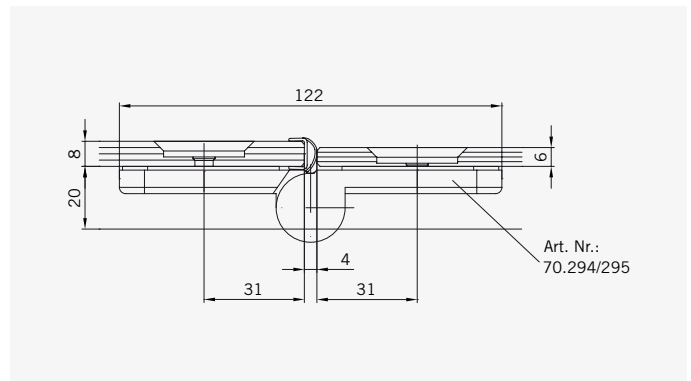

TYP 230 W
TYPE 230 W

Art.-Nr.	Bezeichnung	description
70.294/295	Band Glas/Glas 180° rechts/links	Hinge glass/glass 180° right/left
70.298	Winkel Glas/Wand	Bracket glass/wall
74.018	Wasserabweiser für 6 mm Glas	Water disperser for 6 mm glass
74.052	Magnetdichtung 90°	Magnetic seal 90°
74.064	Mitteldichtung rund für 8 mm Glas	Middle seal round for 8 mm glass
75.052	Haltestange "Quadrat" Glas an Wand	Support bar "Square" glass to wall
75.017	Türgriff-Knopf "Quadrat"	Door knob "Square"

Details