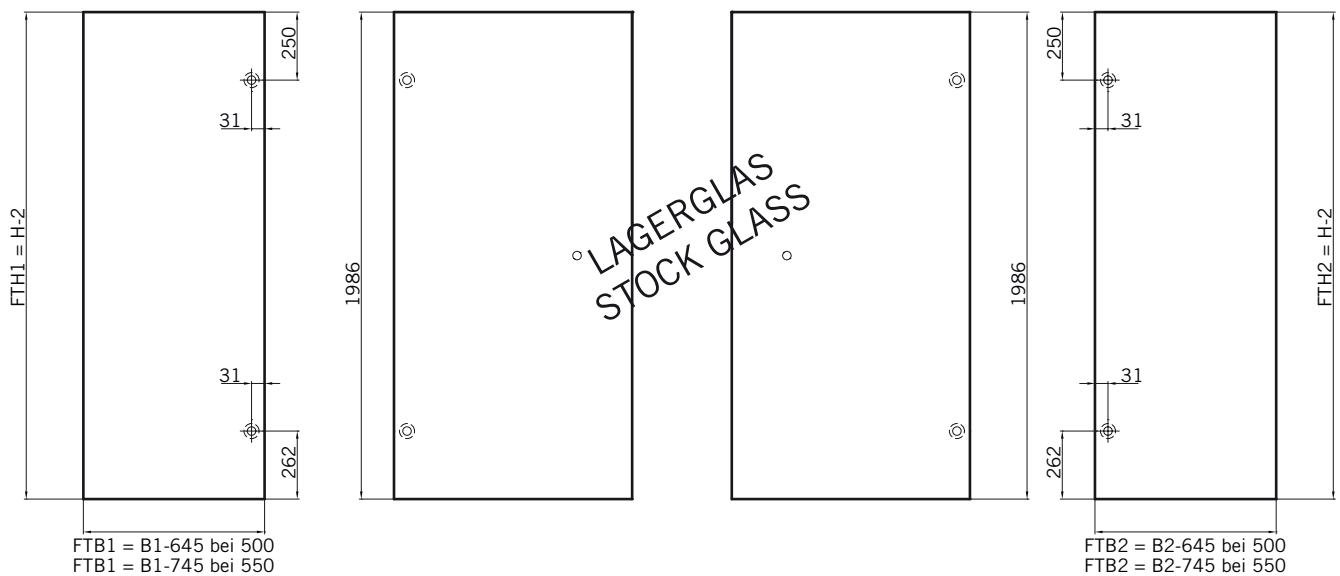

8 mm Glasdicke  
8 mm glass thickness

6 mm Glasdicke  
6 mm glass thickness

6 mm Glasdicke  
6 mm glass thickness

8 mm Glasdicke  
8 mm glass thickness

**TYP 260 P**  
**TYPE 260 P**

**Draufsicht** / Für Duschen **ohne** Duschtasse  
**Top view** / For showers **without** shower tray