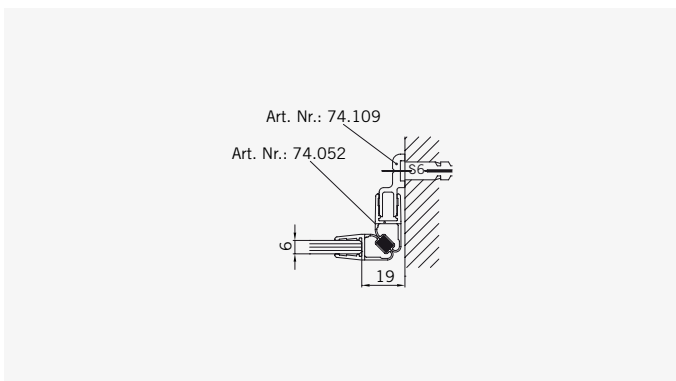

TYP 200 P
TYPE 200 P

Art.-Nr.	Bezeichnung	description
70.294/295	Band Glas/Glas 180° rechts/links	Hinge glass/glass 180° right/left
74.018	Wasserabweiser für 6 mm Glas	Water disperser for 6 mm glass
74.052	Magnetdichtung 90°	Magnetic seal 90°
74.064	Mitteldichtung rund für 8 mm Glas	Middle seal round for 8 mm glass
74.109	Magnetleistenträger	Magnetic support profile
74.127	Seitenteilaufnahme	Side element holder
75.017	Türgriff-Knopf "Quadrat"	Door knob "Square"

Details