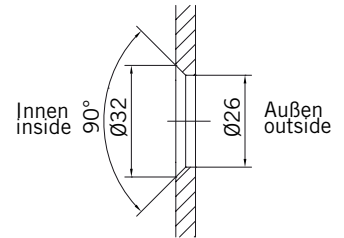

TYP 110 W
TYPE 110 W

Draufsicht / Für Duschen mit/ohne Duschtasse
Top view / For showers with/without shower tray