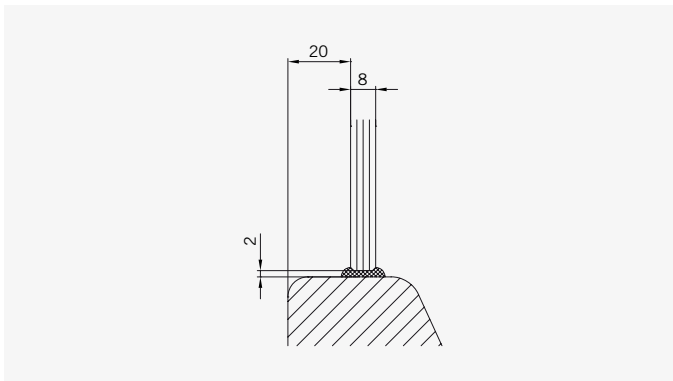

TYP 265 P
TYPE 265 P

Art.-Nr.	Bezeichnung	description
70.294/295	Band Glas/Glas 180° rechts/links	Hinge glass/glass 180° right/left
74.127	Seitenteilaufnahme	Side element holder
74.001	Wasserabweiser f. Viertelkreisduchen	Water disperser for curved shower enclosures
74.044	Magnetdichtung 135° als 180°	Magnetic seal 135° for 180°
74.064	Mitteldichtung rund für 8 mm Glas	Middle seal round for 8 mm glass
75.058/059	Haltestange "Quadrat" für Runddusche (RW 500/550)	Support bar "Square" for curved showers (RW 500/550)
75.017	Türgriff-Knopf "Quadrat"	Door knob "Square"

Details