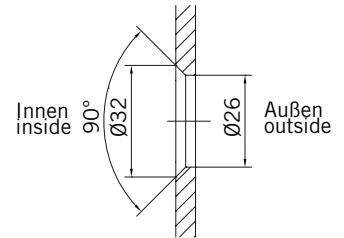

TYP 250 W
TYPE 250 W

Draufsicht / Für Duschen **ohne** Duschtasse
Top view / For showers **without** shower tray