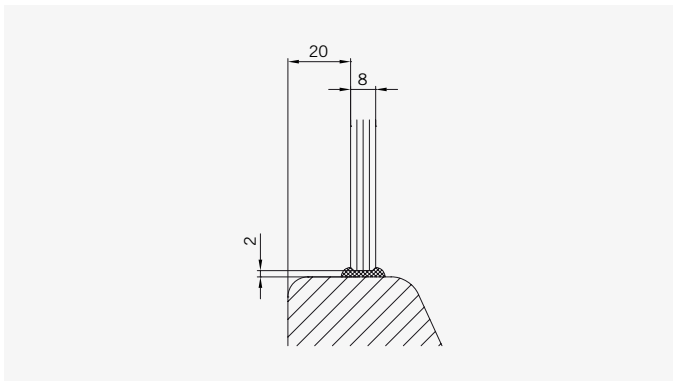

TYP 260 W
TYPE 260 W

Art.-Nr.	Bezeichnung	description
70.294/295	Band Glas/Glas 180° rechts/links	Hinge glass/glass 180° right/left
70.298	Winkel Glas/Wand	Bracket glass/wall
74.001	Wasserabweiser f. Viertelkreisduschen	Water disperser for curved shower enclosures
74.056	Magnetdichtung 180°	Magnetic seal 180°
74.064	Mitteldichtung rund für 8 mm Glas	Middle seal round for 8 mm glass
75.017	Türgriff-Knopf "Quadrat"	Door knob "Square"

Details