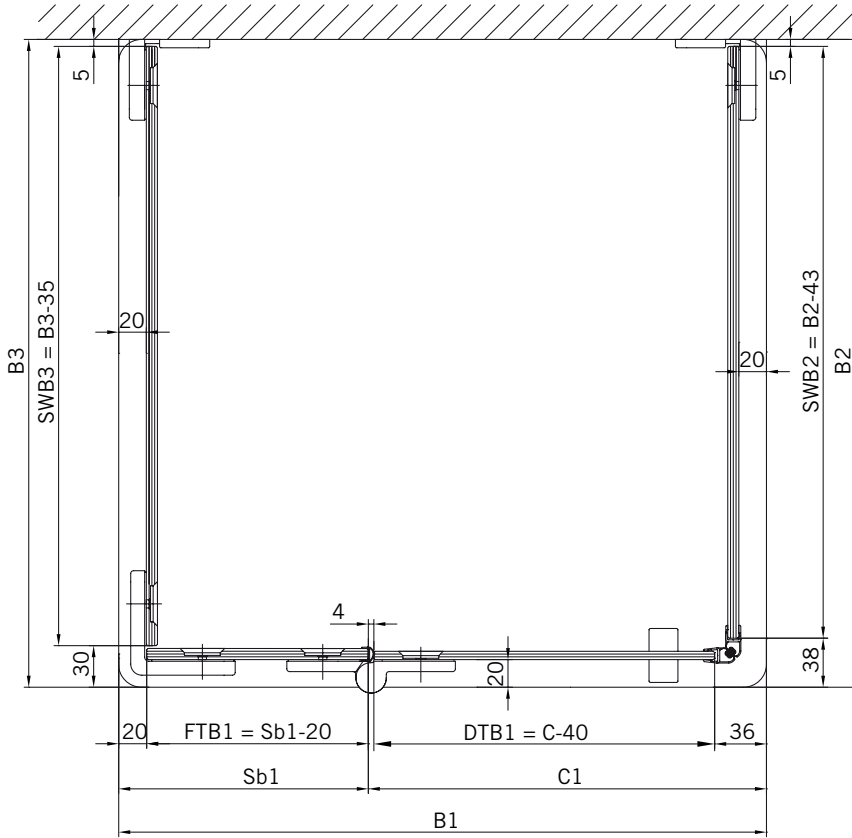

TYP 233 W
TYPE 233 W

Draufsicht / Für Duschen **mit** Duschtasse
Top view / For showers **with** shower tray