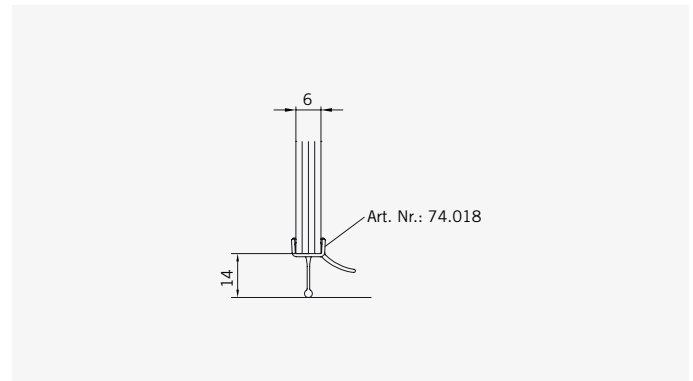

TYP 220 W
TYPE 220 W

Art.-Nr.	Bezeichnung	description
70.294/295	Band Glas/Glas 180° rechts/links	Hinge glass/glass 180° right/left
70.298	Winkel Glas/Wand	Bracket glass/wall
74.018	Wasserabweiser für 6 mm Glas	Water disperser for 6 mm glass
74.052	Magnetdichtung 90°	Magnetic seal 90°
74.064	Mitteldichtung rund für 8 mm Glas	Middle seal round for 8 mm glass
75.017	Türgriff-Knopf "Quadrat"	Door knob "Square"

Details