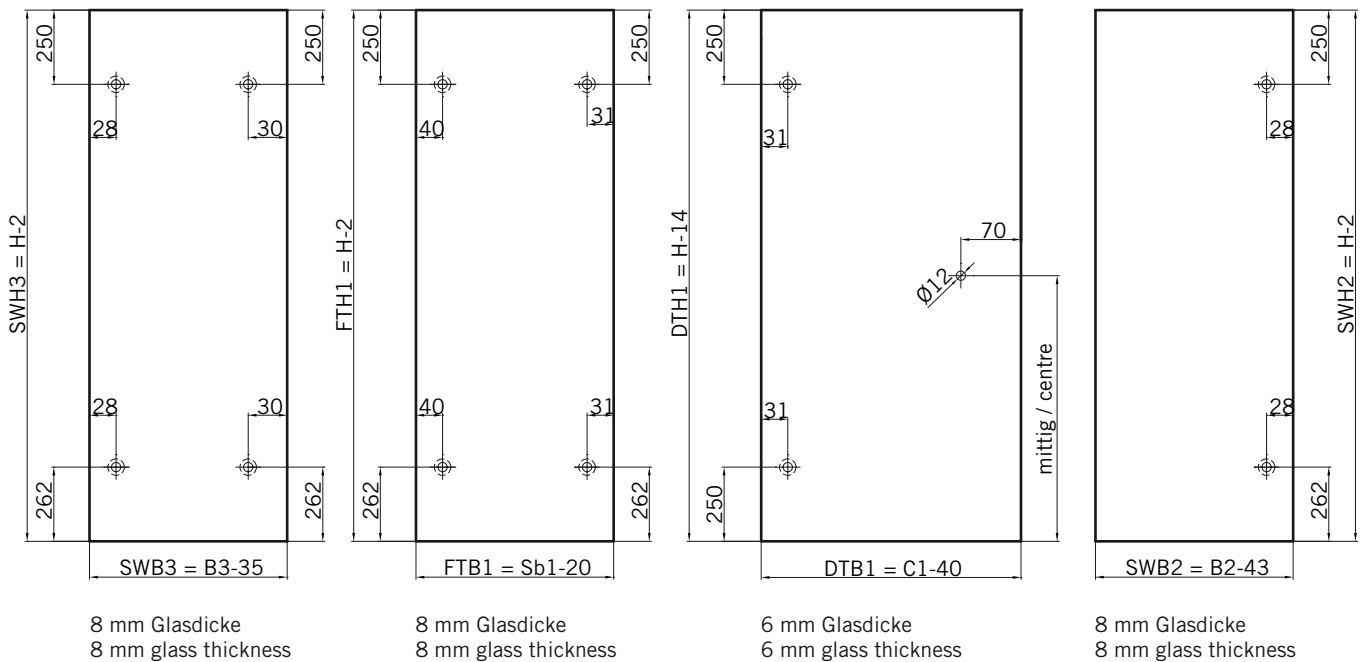

Glasbearbeitung / Für Duschen **mit** Duschtasse
Glass preparation / For showers **with** shower tray