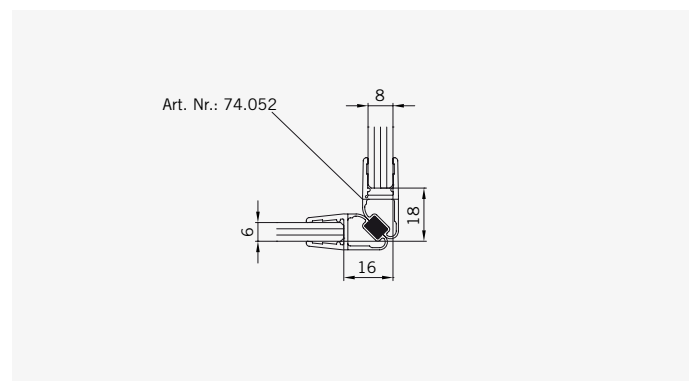

TYP 233 W
TYPE 233 W

Art.-Nr.	Bezeichnung	description
70.294/295	Band Glas/Glas 180° rechts/links	Hinge glass/glass 180° right/left
70.298	Winkel Glas/Wand	Bracket glass/wall
70.299	Winkel Glas/Glas 90°	Bracket glass/glass 90°
74.018	Wasserabweiser für 6 mm Glas	Water disperser for 6 mm glass
74.052	Magnetdichtung 90°	Magnetic seal 90°
74.064	Mitteldichtung rund für 8 mm Glas	Middle seal round for 8 mm glass
75.046	Haltestange "Quadrat" Glas an Glas	Support bar "Square" glass to glass
75.017	Türgriff-Knopf "Quadrat"	Door knob "Square"

Details