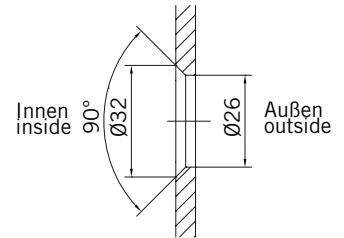

TYP 260 P
TYPE 260 P

Draufsicht / Für Duschen mit Duschtasse
Top view / For showers with shower tray