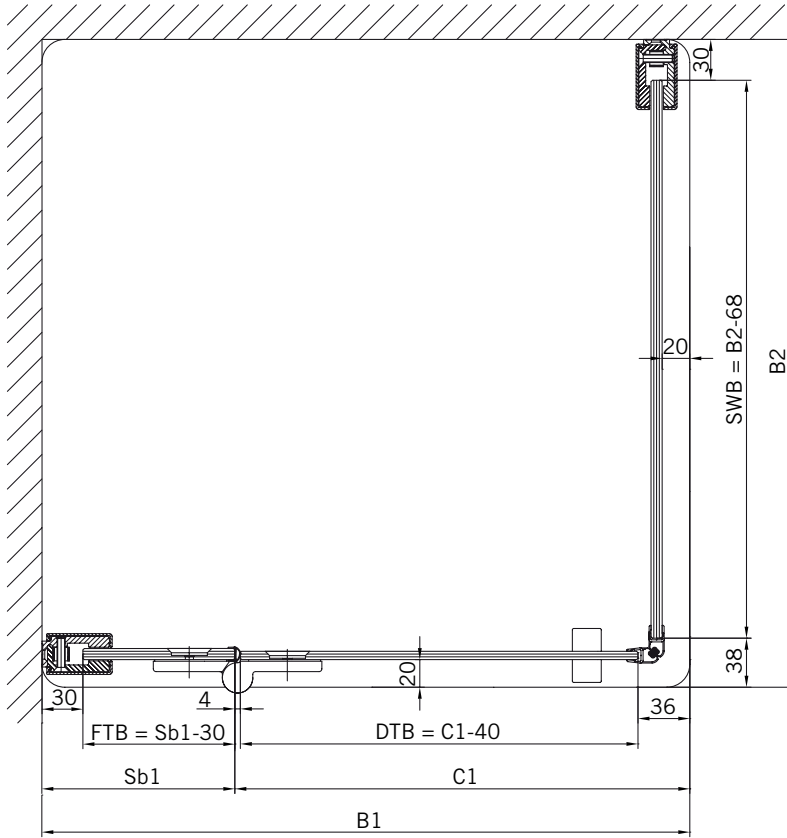

TYP 230 P
TYPE 230 P

Draufsicht / Für Duschen mit Duschtasse
Top view / For showers with shower tray