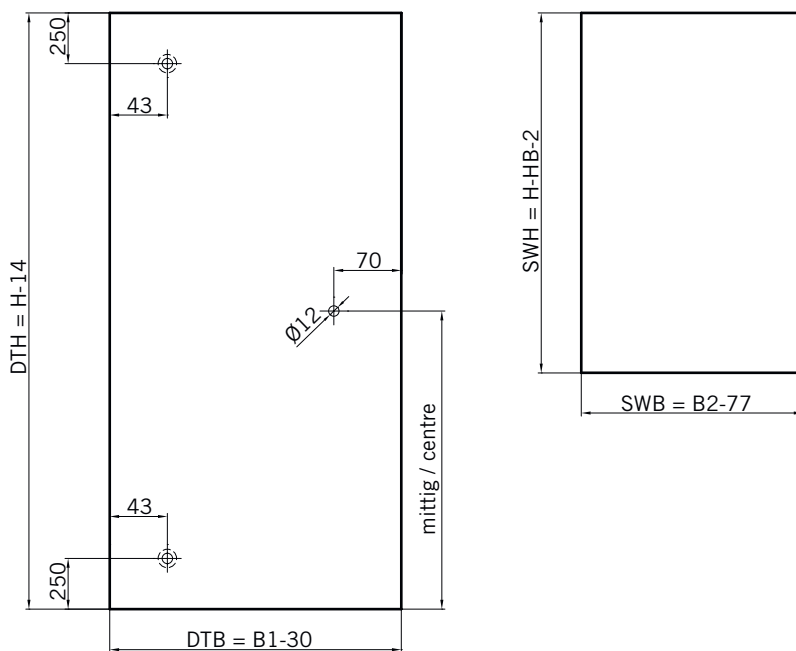

6 mm Glasdicke
6 mm glass thickness

8 mm Glasdicke
8 mm glass thickness