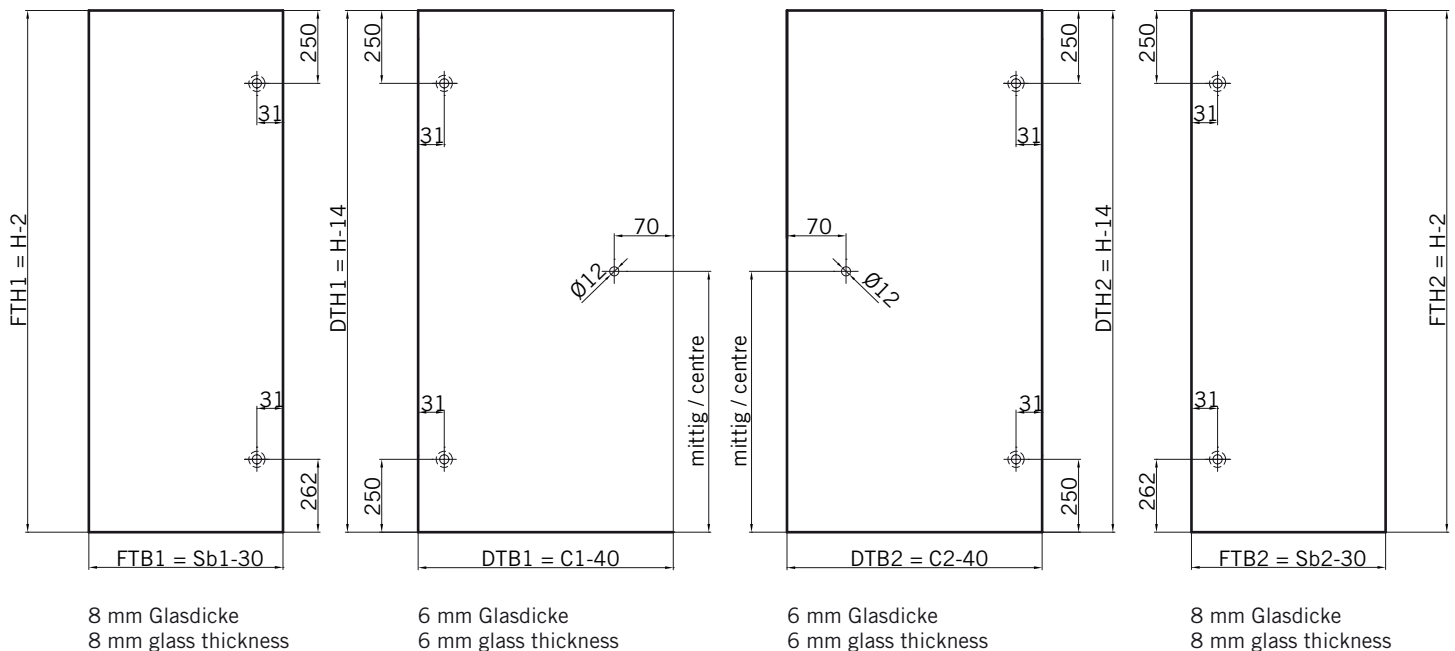

TYP 220 P
TYPE 220 P

Draufsicht / Für Duschen mit Duschtasse
Top view / For showers with shower tray

Glasbearbeitung / Für Duschen mit Duschtasse
Glass preparation / For showers with shower tray