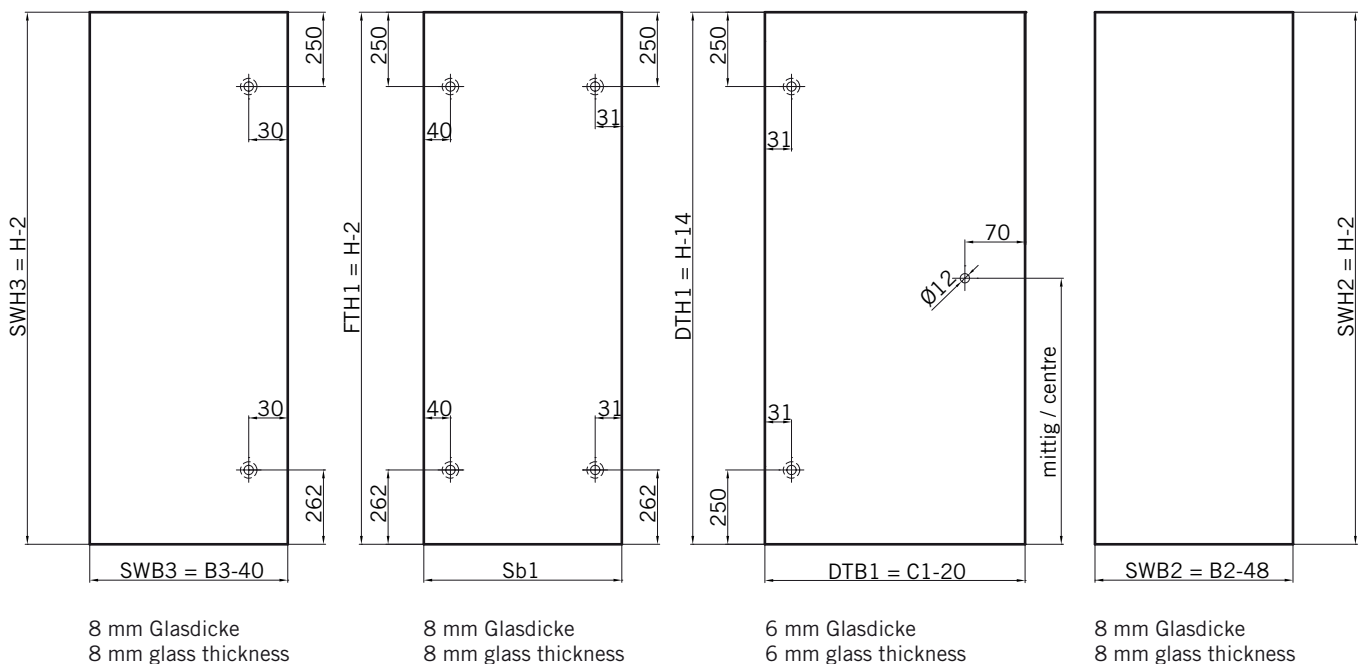

Glasbearbeitung / Für Duschen **ohne** Duschtasse
Glass preparation / For showers **without** shower tray