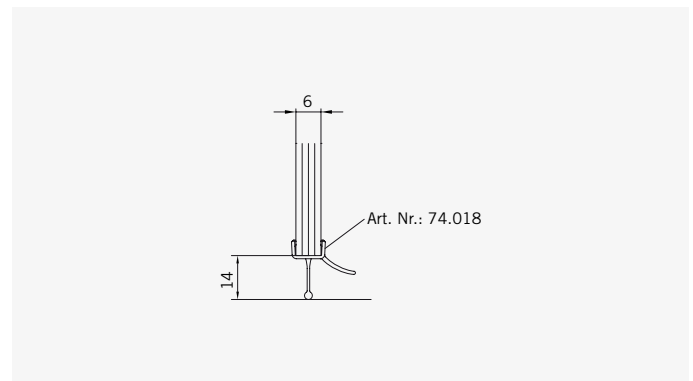

TYP 231 P
TYPE 231 P

Art.-Nr.	Bezeichnung	description
70.294/295	Band Glas/Glas 180° rechts/links	Hinge glass/glass 180° right/left
74.127	Seitenteilaufnahme	Side element holder
74.109	Magnetleistenträger	Magnetic support profile
74.112	Badewannenaufsatzprofil	Bathtub attachment profile
74.018	Wasserabweiser für 6 mm Glas	Water disperser for 6 mm glass
74.052	Magnetdichtung 90°	Magnetic seal 90°
74.064	Mitteldichtung rund für 8 mm Glas	Middle seal round for 8 mm glass
75.052	Haltestange "Quadrat" Glas an Wand	Support bar "Square" glass to wall
75.017	Türgriff-Knopf "Quadrat"	Door knob "Square"

Details