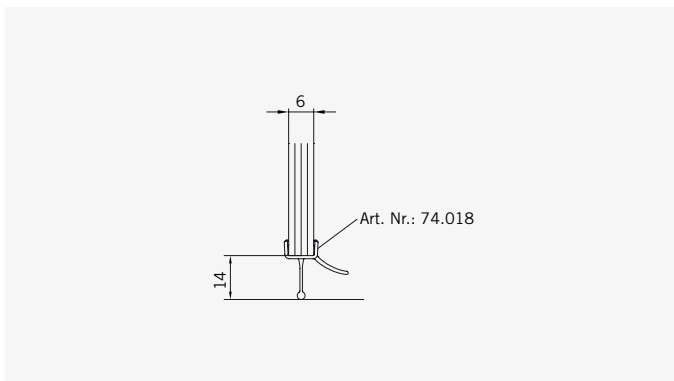

TYP 100

TYPE 100

Art.-Nr.	Bezeichnung	description
70.292/293	Band Glas/Wand rechts/links	Hinge glass/wall right/left
74.109	Magnetleistenträger	Magnetic support profile
74.018	Wasserabweiser für 6 mm Glas	Water disperser for 6 mm glass
74.027	Schlauchdichtung für 6 mm Glas	Soft nose seal for 6 mm glass
74.052	Magnetdichtung 90°	Magnetic seal 90°
75.017	Türgriff-Knopf "Quadrat"	Door knob "Square"

Details