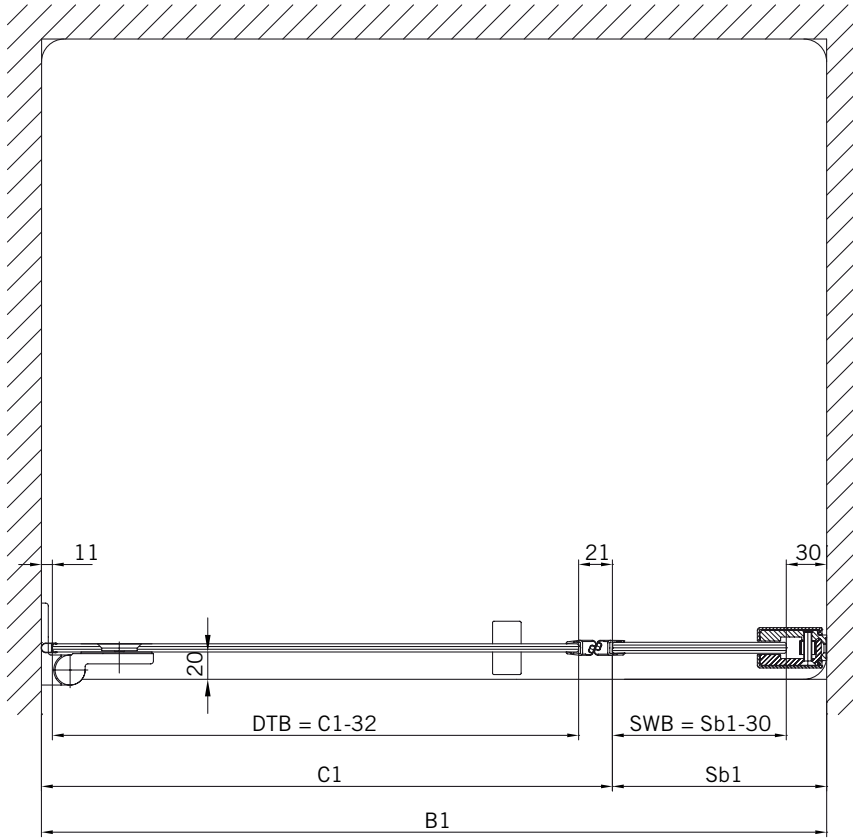

TYP 110 P
TYPE 110 P

Draufsicht / Für Duschen **mit/ohne** Duschtasse
Top view / For showers **with/without** shower tray