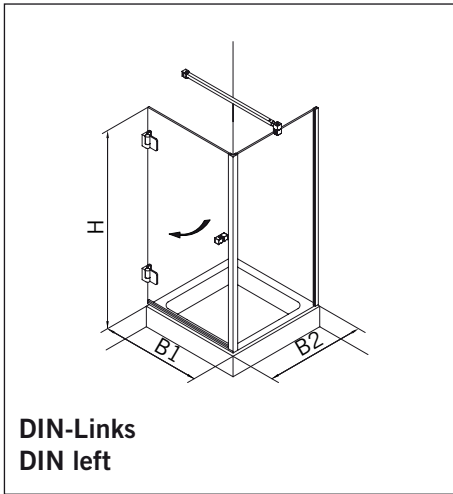

TYP 130 P
TYPE 130 P