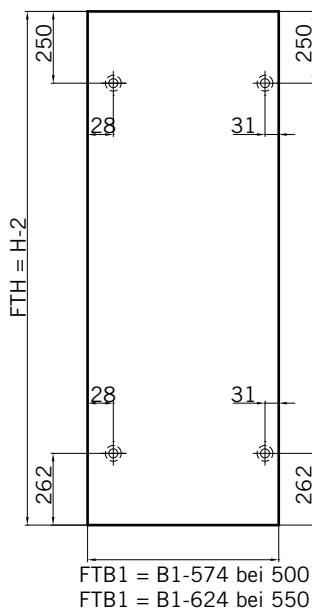

Glasbearbeitung / Für Duschen mit Duschtasse
Glass preparation / For showers with shower tray

8 mm Glasdicke
8 mm glass thickness