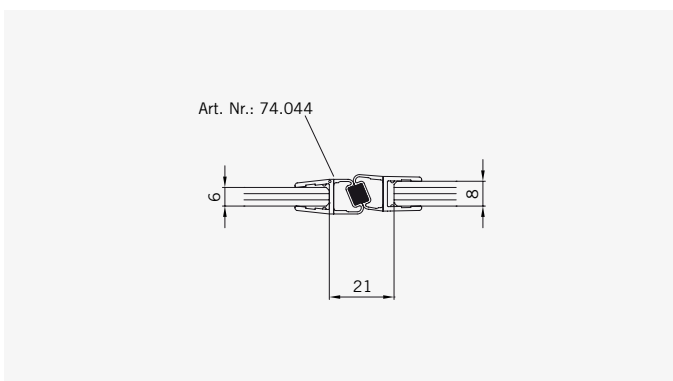

TYP 110 W
TYPE 110 W

Art.-Nr.	Bezeichnung	description
70.292/293	Band Glas/Wand rechts/links	Hinge glass/wall right/left
70.298	Winkel Glas/Wand	Bracket glass/wall
74.018	Wasserabweiser für 6 mm Glas	Water disperser for 6 mm glass
74.027	Schlauchdichtung für 6 mm Glas	Soft nose seal for 6 mm glass
74.044	Magnetdichtung 135° als 180°	Magnetic seal 135° for 180°
75.017	Türgriff-Knopf "Quadrat"	Door knob "Square"

Details