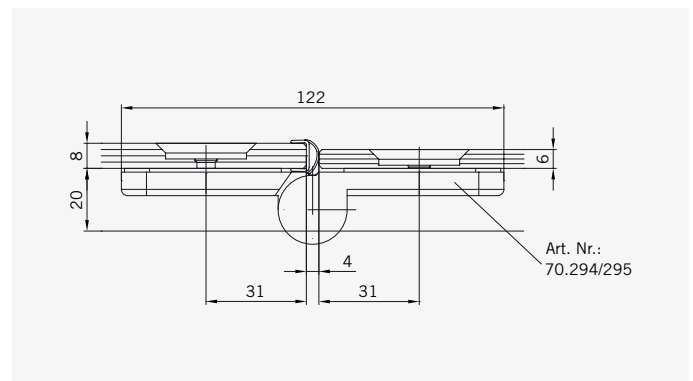

TYP 260 P
TYPE 260 P

Art.-Nr.	Bezeichnung	description
70.294/295	Band Glas/Glas 180° rechts/links	Hinge glass/glass 180° right/left
74.127	Seitenteilaufnahme	Side element holder
74.001	Wasserabweiser f. Viertelkreisduschen	Water disperser for curved shower enclosures
74.056	Magnetdichtung 180°	Magnetic seal 180°
74.064	Mitteldichtung rund für 8 mm Glas	Middle seal round for 8 mm glass
75.017	Türgriff-Knopf "Quadrat"	Door knob "Square"

Details