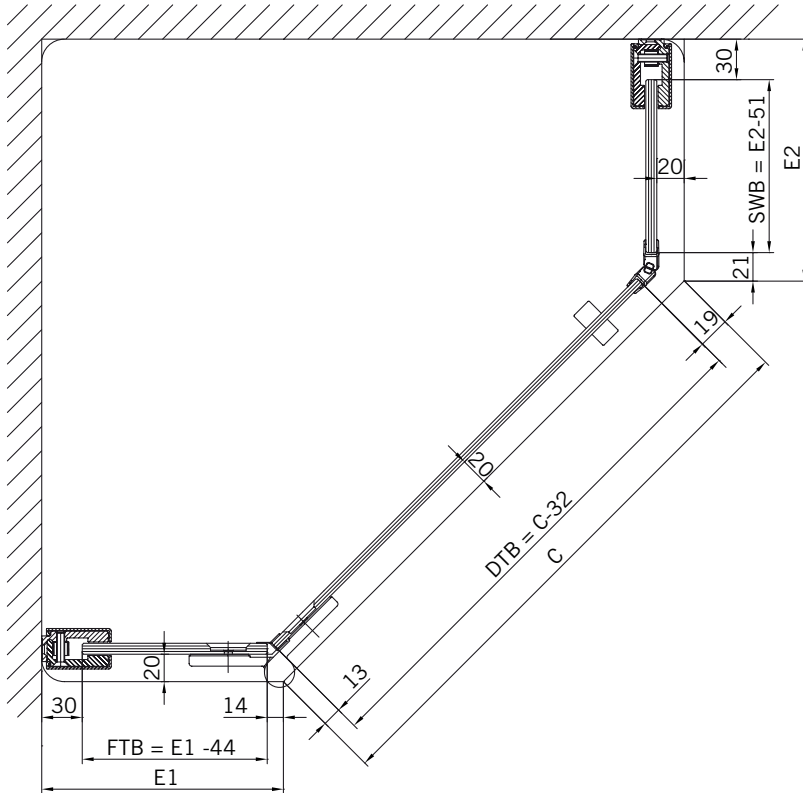

TYP 255 P
TYPE 255 P

Draufsicht / Für Duschen mit Duschtasse
Top view / For showers with shower tray