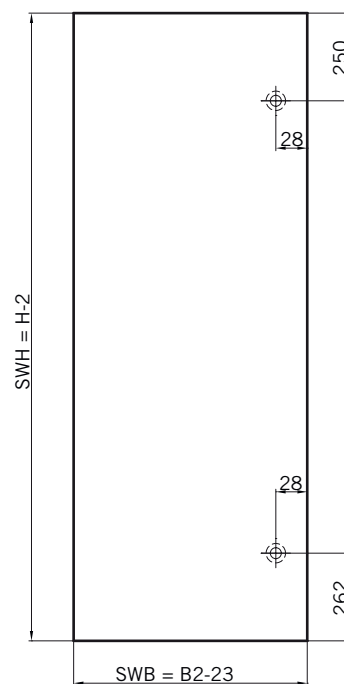

8 mm Glasdicke
8 mm glass thickness