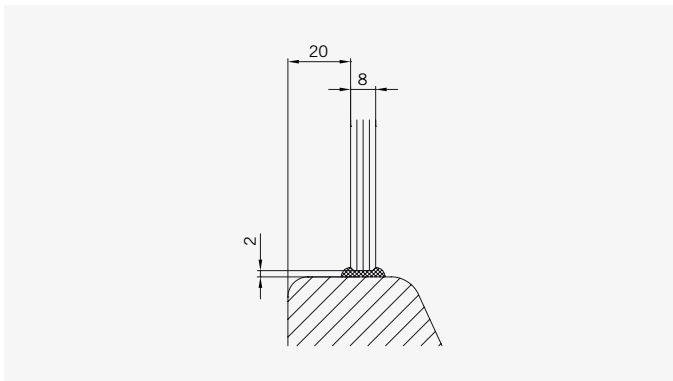

TYP 230 P
TYPE 230 P

Art.-Nr.	Bezeichnung	description
70.294/295	Band Glas/Glas 180° rechts/links	Hinge glass/glass 180° right/left
74.127	Seitenteilaufnahme	Side element holder
74.018	Wasserabweiser für 6 mm Glas	Water disperser for 6 mm glass
74.052	Magnetdichtung 90°	Magnetic seal 90°
74.064	Mitteldichtung rund für 8 mm Glas	Middle seal round for 8 mm glass
75.052	Haltestange "Quadrat" Glas an Wand	Support bar "Square" glass to wall
75.017	Türgriff-Knopf "Quadrat"	Door knob "Square"

Details