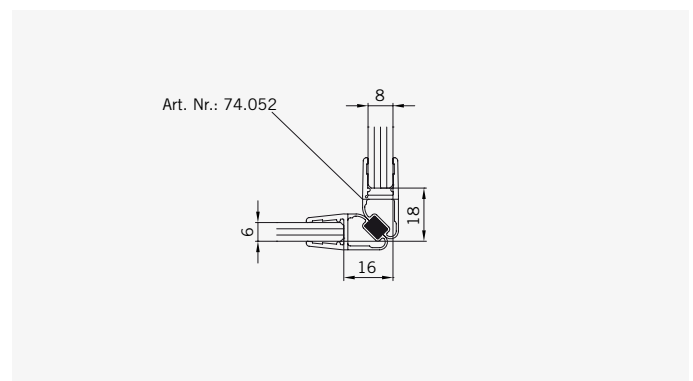

TYP 233 P
TYPE 233 P

Art.-Nr.	Bezeichnung	description
70.294/295	Band Glas/Glas 180° rechts/links	Hinge glass/glass 180° right/left
70.299	Winkel Glas/Glas 90°	Bracket glass/glass 90°
74.127	Seitenteilaufnahme	Side element holder
74.018	Wasserabweiser für 6 mm Glas	Water disperser for 6 mm glass
74.052	Magnetdichtung 90°	Magnetic seal 90°
74.064	Mitteldichtung rund für 8 mm Glas	Middle seal round for 8 mm glass
75.046	Haltestange "Quadrat" Glas an Glas	Support bar "Square" glass to glass
75.017	Türgriff-Knopf "Quadrat"	Door knob "Square"

Details