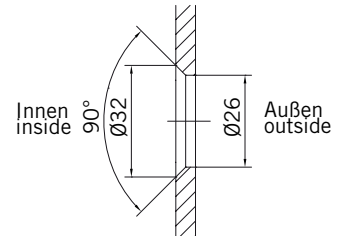

TYP 130 W
TYPE 130 W

Draufsicht / Für Duschen **ohne** Duschtasse
Top view / For showers **without** shower tray