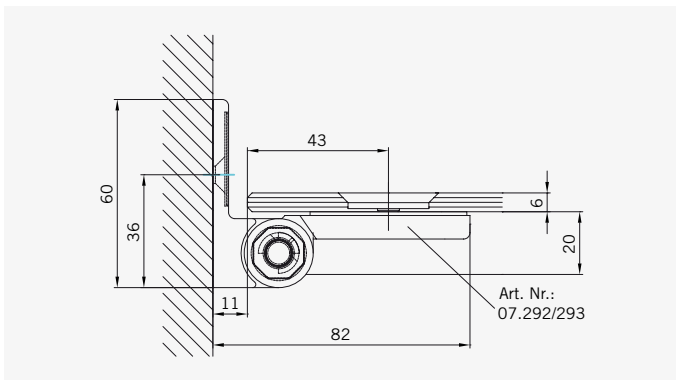

TYP 110 P
TYPE 110 P

Art.-Nr.	Bezeichnung	description
70.292/293	Band Glas/Wand rechts/links	Hinge glass/wall right/left
74.127	Seitenteilaufnahme	Side element holder
74.018	Wasserabweiser für 6 mm Glas	Water disperser for 6 mm glass
74.027	Schlauchdichtung für 6 mm Glas	Soft nose seal for 6 mm glass
74.044	Magnetdichtung 135° als 180°	Magnetic seal 135° for 180°
75.017	Türgriff-Knopf "Quadrat"	Door knob "Square"

Details