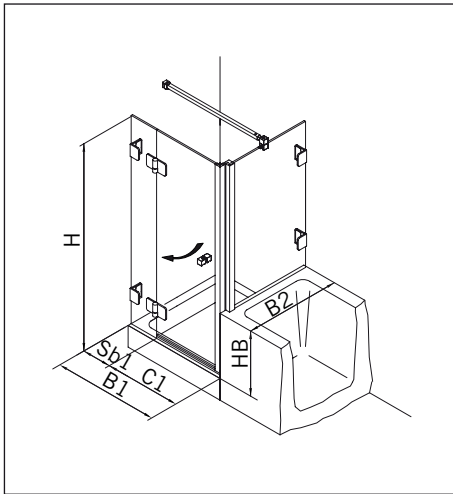

TYP 231 W
TYPE 231 W