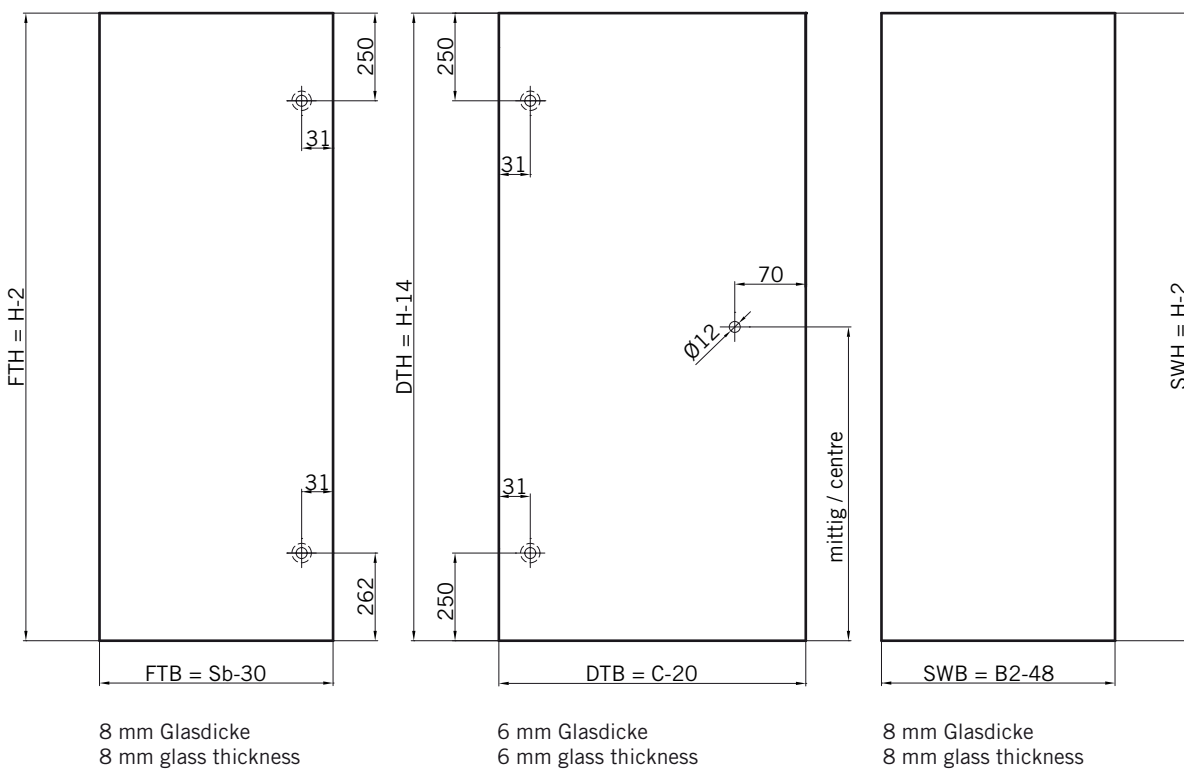

Glasbearbeitung / Für Duschen **ohne** Duschtasse
Glass preparation / For showers **without** shower tray