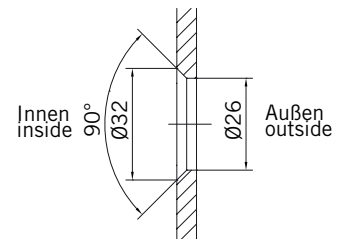

TYP 265 W
TYPE 265 W

Draufsicht / Für Duschen mit Duschtasse
Top view / For showers with shower tray