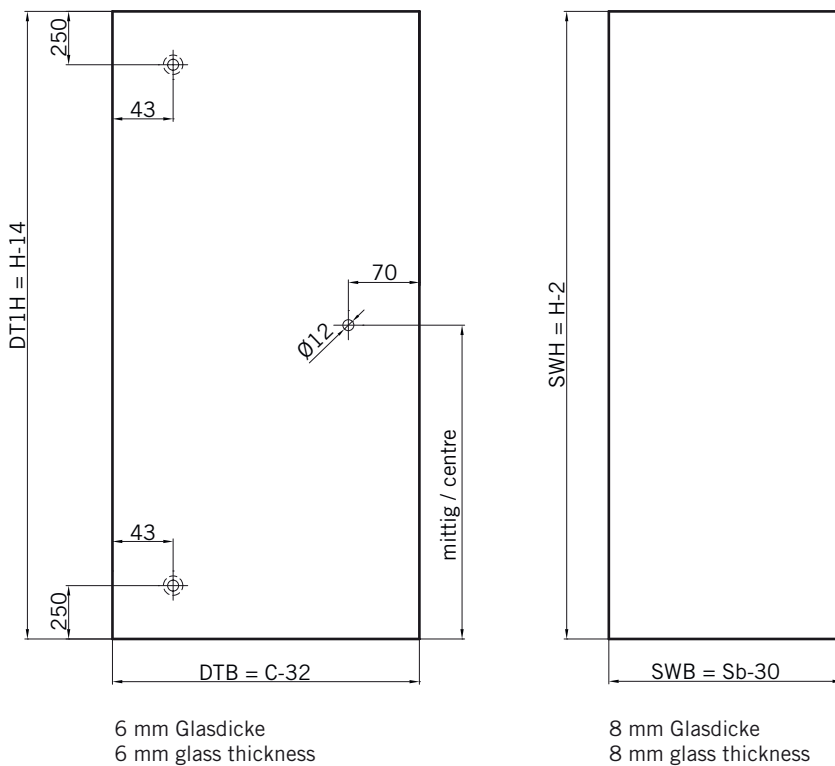

6 mm Glasdicke  
6 mm glass thickness

8 mm Glasdicke  
8 mm glass thickness

**TYP 110 W**  
**TYPE 110 W**

Art.-Nr.	Bezeichnung	description
70.292/293	Band Glas/Wand rechts/links	Hinge glass/wall right/left
70.298	Winkel Glas/Wand	Bracket glass/wall
74.018	Wasserabweiser für 6 mm Glas	Water disperser for 6 mm glass
74.027	Schlauchdichtung für 6 mm Glas	Soft nose seal for 6 mm glass
74.044	Magnetdichtung 135° als 180°	Magnetic seal 135° for 180°
75.017	Türgriff-Knopf "Quadrat"	Door knob "Square"