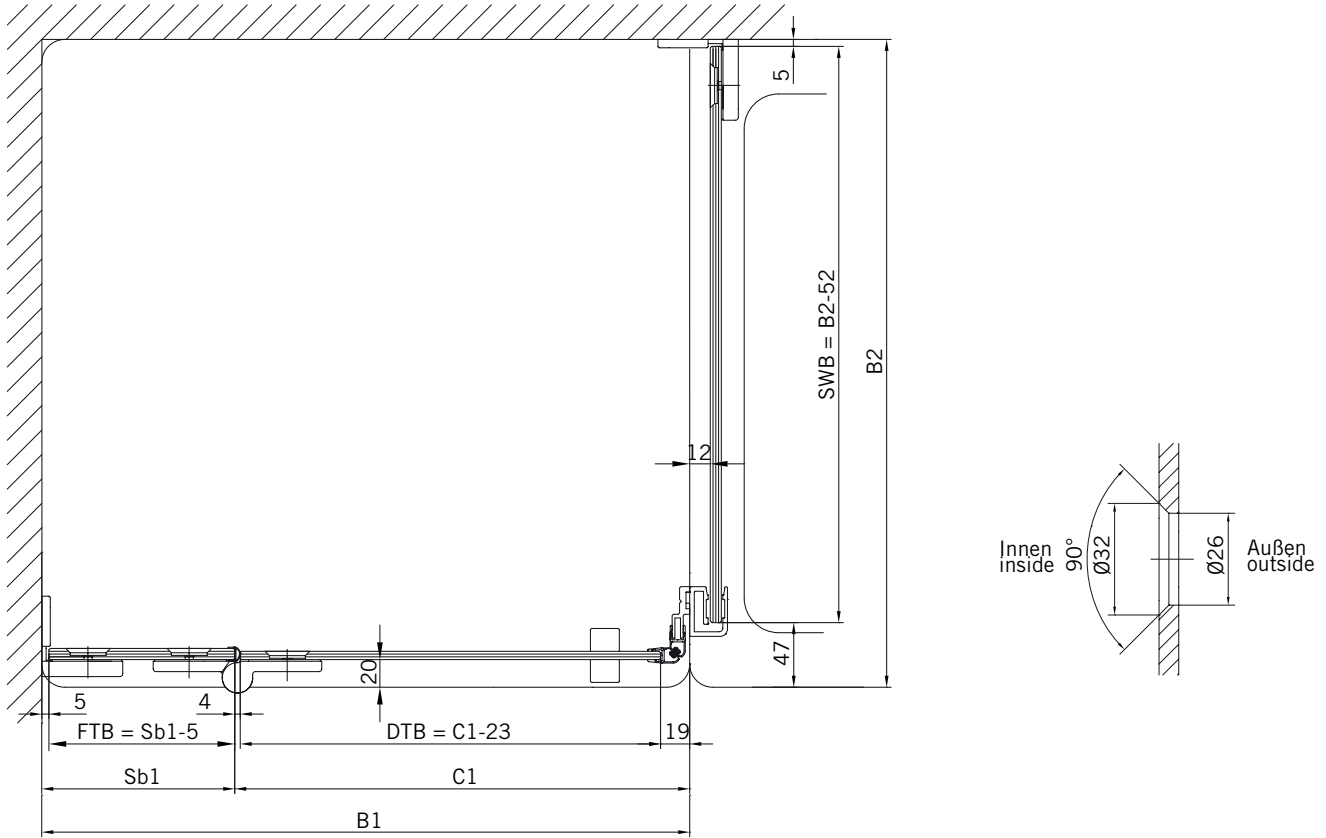

TYP 231 W
TYPE 231 W

Draufsicht / Für Duschen mit/ohne Duschtasse
Top view / For showers with/without shower tray