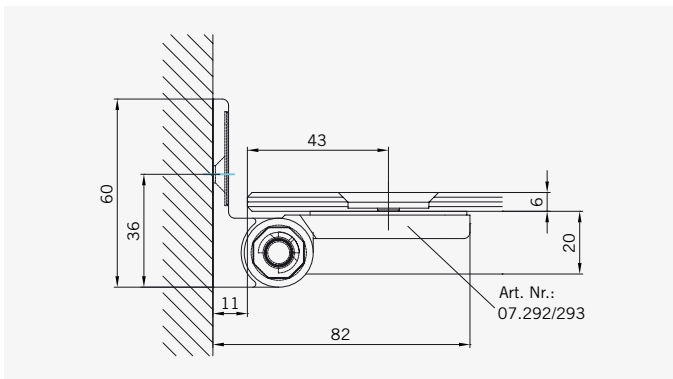

TYP 130 W
TYPE 130 W

Art.-Nr.	Bezeichnung	description
70.292/293	Band Glas/Wand rechts/links	Hinge glass/wall right/left
70.298	Winkel Glas/Wand	Bracket glass/wall
74.018	Wasserabweiser für 6 mm Glas	Water disperser for 6 mm glass
74.027	Schlauchdichtung für 6 mm Glas	Soft nose seal for 6 mm glass
74.052	Magnetdichtung 90°	Magnetic seal 90°
75.052	Haltestange "Quadrat" Glas an Wand	Support bar "Square" glass to wall
75.017	Türgriff-Knopf "Quadrat"	Door knob "Square"

Details