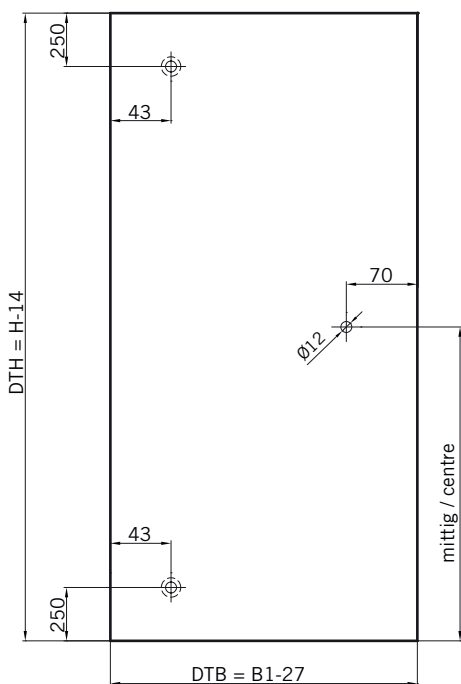

Glasbearbeitung / Für Duschen **ohne** Duschtasse
Glass preparation / For showers **without** shower tray

6 mm Glasdicke
6 mm glass thickness