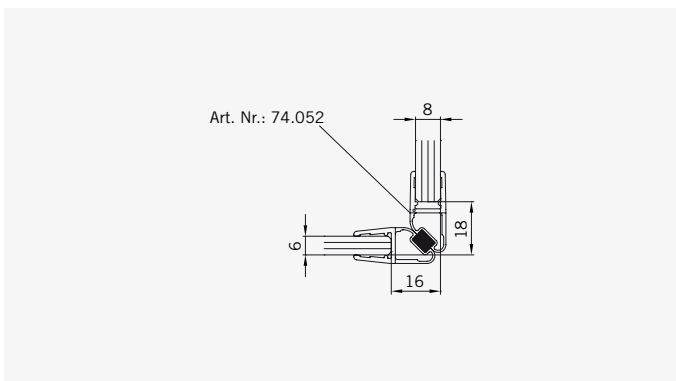

TYP 230 W
TYPE 230 W

Art.-Nr.	Bezeichnung	description
70.294/295	Band Glas/Glas 180° rechts/links	Hinge glass/glass 180° right/left
70.298	Winkel Glas/Wand	Bracket glass/wall
74.018	Wasserabweiser für 6 mm Glas	Water disperser for 6 mm glass
74.052	Magnetdichtung 90°	Magnetic seal 90°
74.064	Mitteldichtung rund für 8 mm Glas	Middle seal round for 8 mm glass
75.052	Haltestange "Quadrat" Glas an Wand	Support bar "Square" glass to wall
75.017	Türgriff-Knopf "Quadrat"	Door knob "Square"

Details