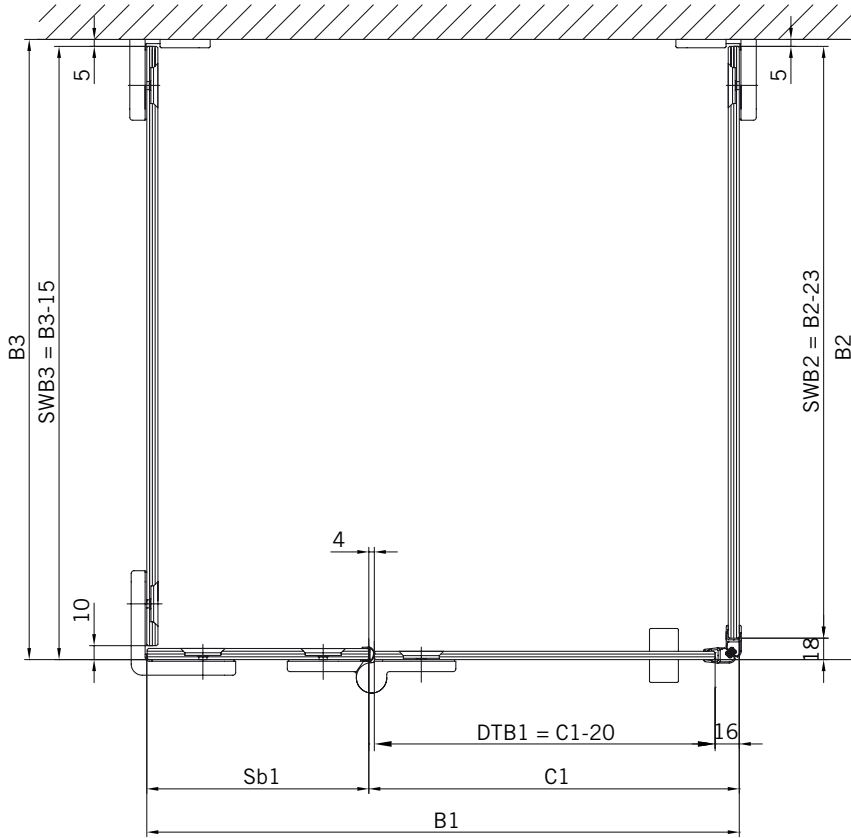

TYP 233 W
TYPE 233 W

Draufsicht / Für Duschen ohne Duschtasse
Top view / For showers without shower tray

Glasbearbeitung / Für Duschen ohne Duschtasse
Glass preparation / For showers without shower tray