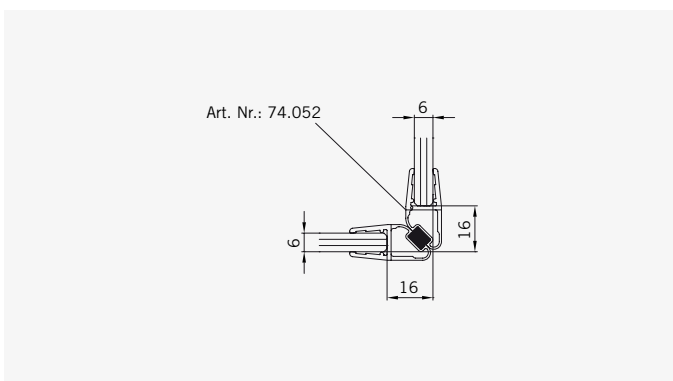

TYP 220 W
TYPE 220 W

Art.-Nr.	Bezeichnung	description
70.294/295	Band Glas/Glas 180° rechts/links	Hinge glass/glass 180° right/left
70.298	Winkel Glas/Wand	Bracket glass/wall
74.018	Wasserabweiser für 6 mm Glas	Water disperser for 6 mm glass
74.052	Magnetdichtung 90°	Magnetic seal 90°
74.064	Mitteldichtung rund für 8 mm Glas	Middle seal round for 8 mm glass
75.017	Türgriff-Knopf "Quadrat"	Door knob "Square"

Details