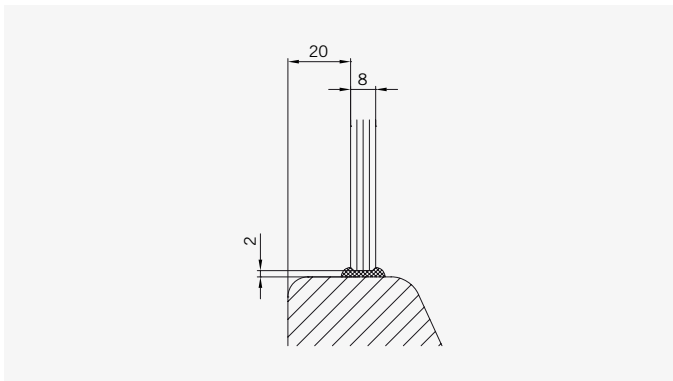

TYP 200 W
TYPE 200 W

Art.-Nr.	Bezeichnung	description
70.294/295	Band Glas/Glas 180° rechts/links	Hinge glass/glass 180° right/left
70.298	Winkel Glas/Wand	Bracket glass/wall
74.018	Wasserabweiser für 6 mm Glas	Water disperser for 6 mm glass
74.052	Magnetdichtung 90°	Magnetic seal 90°
74.064	Mitteldichtung rund für 8 mm Glas	Middle seal round for 8 mm glass
74.109	Magnetleistenträger	Magnetic support profile
75.017	Türgriff-Knopf "Quadrat"	Door knob "Square"

Details