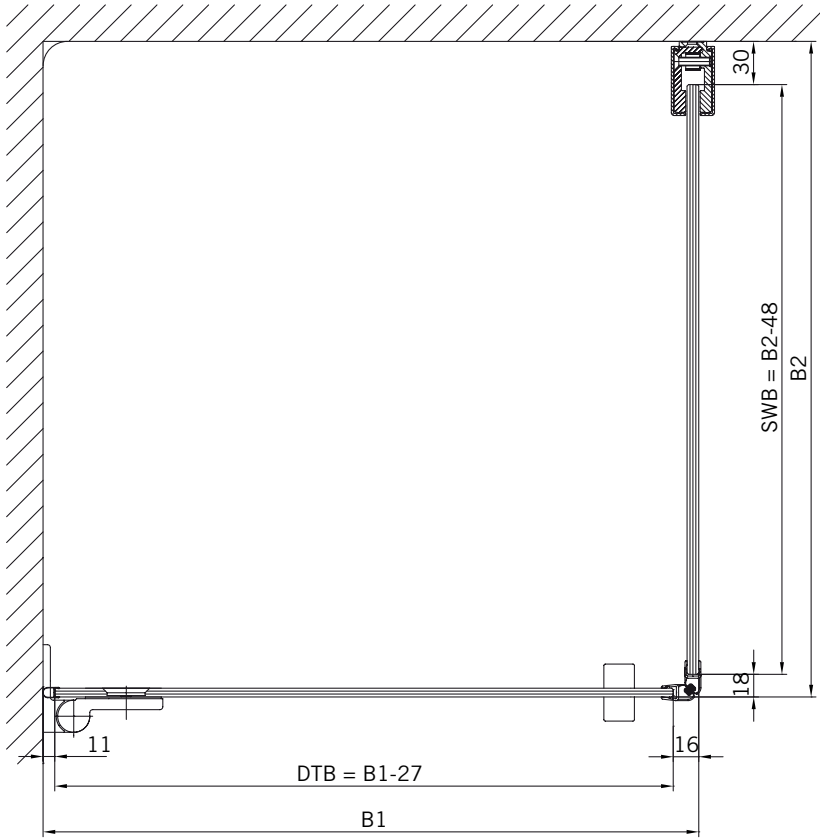

TYP 130 P
TYPE 130 P

Draufsicht / Für Duschen **ohne** Duschtasse
Top view / For showers **without** shower tray