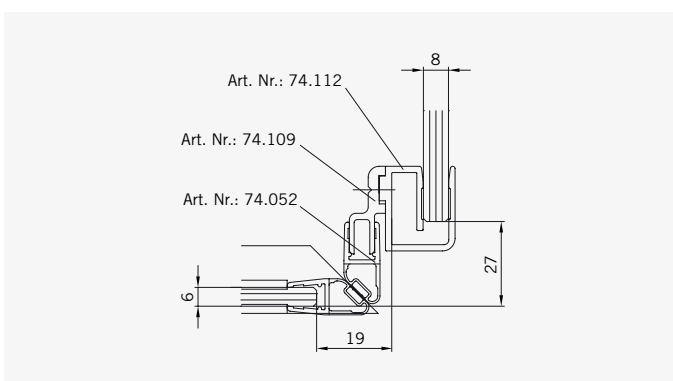

TYP 131 W
TYPE 131 W

Art.-Nr.	Bezeichnung	description
70.292/293	Band Glas/Wand rechts/links	Hinge glass/wall right/left
70.298	Winkel Glas/Wand	Bracket glass/wall
74.109	Magnetleistenträger	Magnetic support profile
74.112	Badewannenaufsatzprofil	Bathtub attachment profile
74.018	Wasserabweiser für 6 mm Glas	Water disperser for 6 mm glass
74.027	Schlauchdichtung für 6 mm Glas	Soft nose seal for 6 mm glass
74.052	Magnetdichtung 90°	Magnetic seal 90°
75.052	Haltestange "Quadrat" Glas an Wand	Support bar "Square" glass to wall
75.017	Türgriff-Knopf "Quadrat"	Door knob "Square"

Details