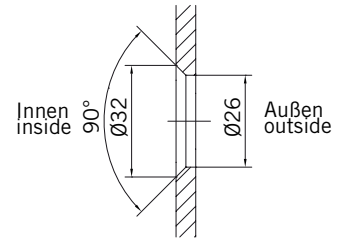

TYP 260 W
TYPE 260 W

Draufsicht / Für Duschen mit Duschtasse
Top view / For showers with shower tray