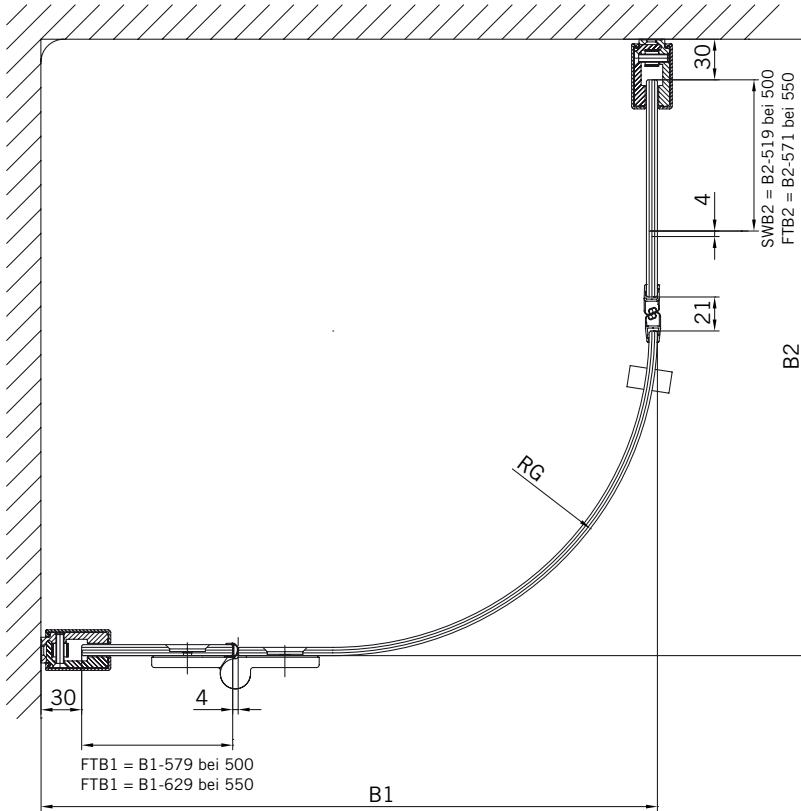

TYP 265 P
TYPE 265 P

Draufsicht / Für Duschen **ohne** Duschtasse
Top view / For showers **without** shower tray

Glasbearbeitung / Für Duschen **ohne** Duschtasse
Glass preparation / For showers **without** shower tray