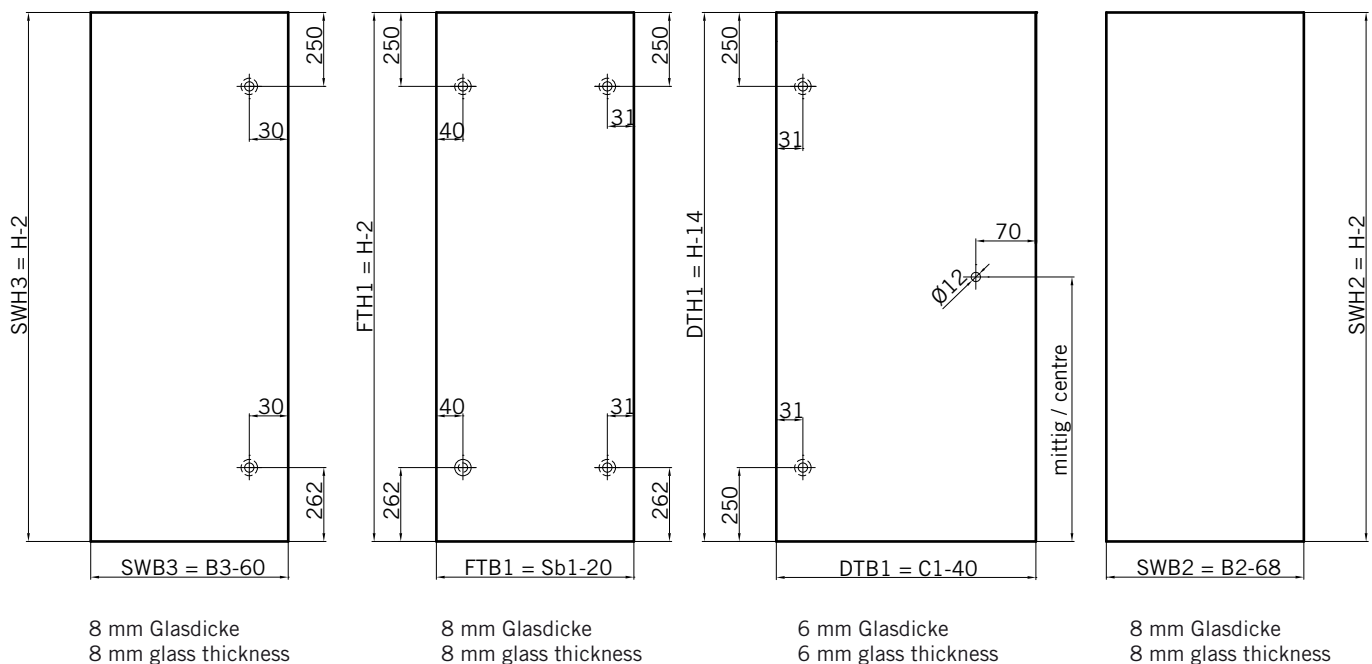

TYP 233 P
TYPE 233 P

Draufsicht / Für Duschen mit Duschtasse
Top view / For showers with shower tray

Glasbearbeitung / Für Duschen mit Duschtasse
Glass preparation / For showers with shower tray