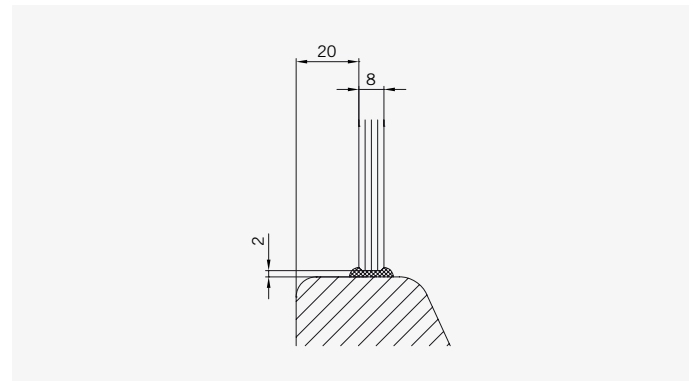

TYP 130 P
TYPE 130 P

Art.-Nr.	Bezeichnung	description
70.292/293	Band Glas/Wand rechts/links	Hinge glass/wall right/left
74.127	Seitenteilaufnahme	Side element holder
74.018	Wasserabweiser für 6 mm Glas	Water disperser for 6 mm glass
74.027	Schlauchdichtung für 6 mm Glas	Soft nose seal for 6 mm glass
74.052	Magnetdichtung 90°	Magnetic seal 90°
75.052	Haltestange "Quadrat" Glas an Wand	Support bar "Square" glass to wall
75.017	Türgriff-Knopf "Quadrat"	Door knob "Square"

Details