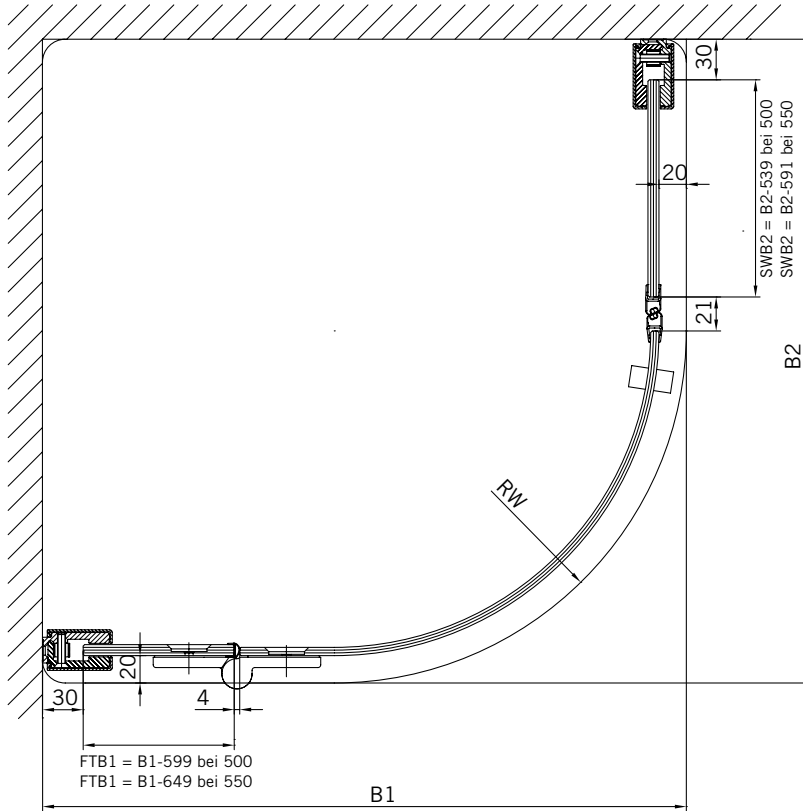

TYP 265 P
TYPE 265 P

Draufsicht / Für Duschen mit Duschtasse
Top view / For showers with shower tray