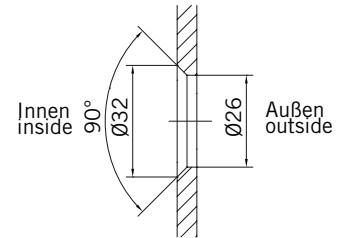

TYP 255 P
TYPE 255 P

Draufsicht / Für Duschen mit Duschtasse
Top view / For showers with shower tray