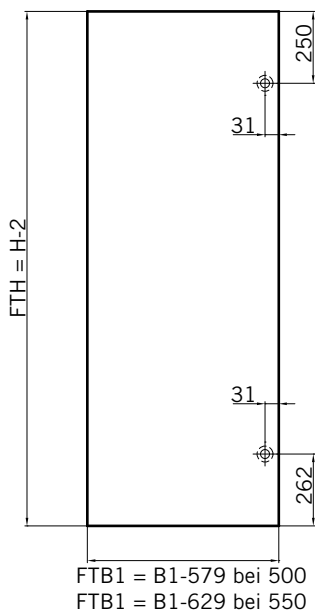

8 mm Glasdicke
8 mm glass thickness