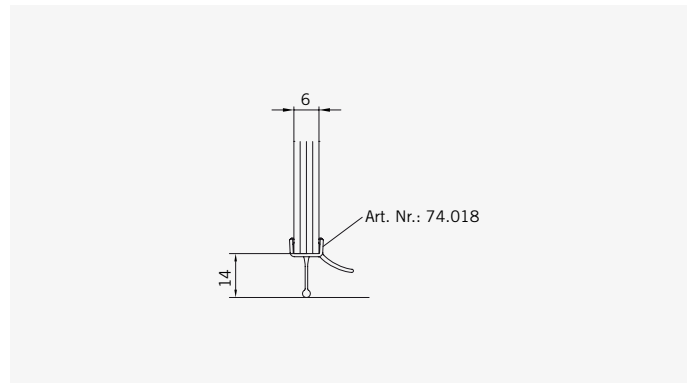

TYP 230 W
TYPE 230 W

Art.-Nr.	Bezeichnung	description
70.294/295	Band Glas/Glas 180° rechts/links	Hinge glass/glass 180° right/left
70.298	Winkel Glas/Wand	Bracket glass/wall
74.018	Wasserabweiser für 6 mm Glas	Water disperser for 6 mm glass
74.052	Magnetdichtung 90°	Magnetic seal 90°
74.064	Mitteldichtung rund für 8 mm Glas	Middle seal round for 8 mm glass
75.052	Haltestange "Quadrat" Glas an Wand	Support bar "Square" glass to wall
75.017	Türgriff-Knopf "Quadrat"	Door knob "Square"

Details