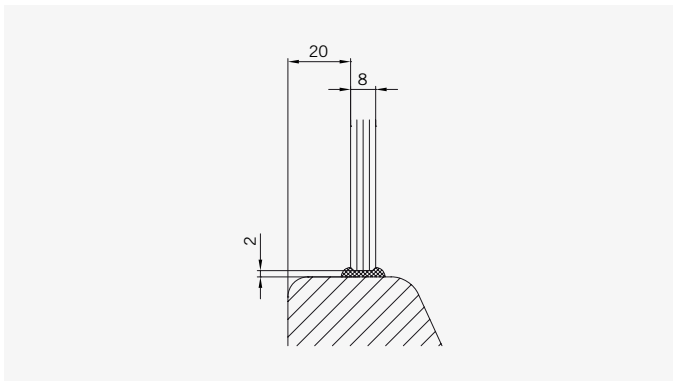

TYP 255 W
TYPE 255 W

Art.-Nr.	Bezeichnung	description
70.296/297	Band Glas/Glas 135° rechts/links	Hinge glass/glass 135° right/left
70.298	Winkel Glas/Wand	Bracket glass/wall
74.018	Wasserabweiser für 6 mm Glas	Water disperser for 6 mm glass
74.048	Magnetsichtung 135°	Magnetic seal 135°
74.071	Mitteldichtung 135° für 6 mm Glas	Middle seal 135° for 6 mm glass
75.060/061	Haltestange "Quadrat" für 5-Eck-Dusche, ohne Anschlag	Support bar "Square" for pentangular showers, without door stop
75.017	Türgriff-Knopf "Quadrat"	Door knob "Square"

Details