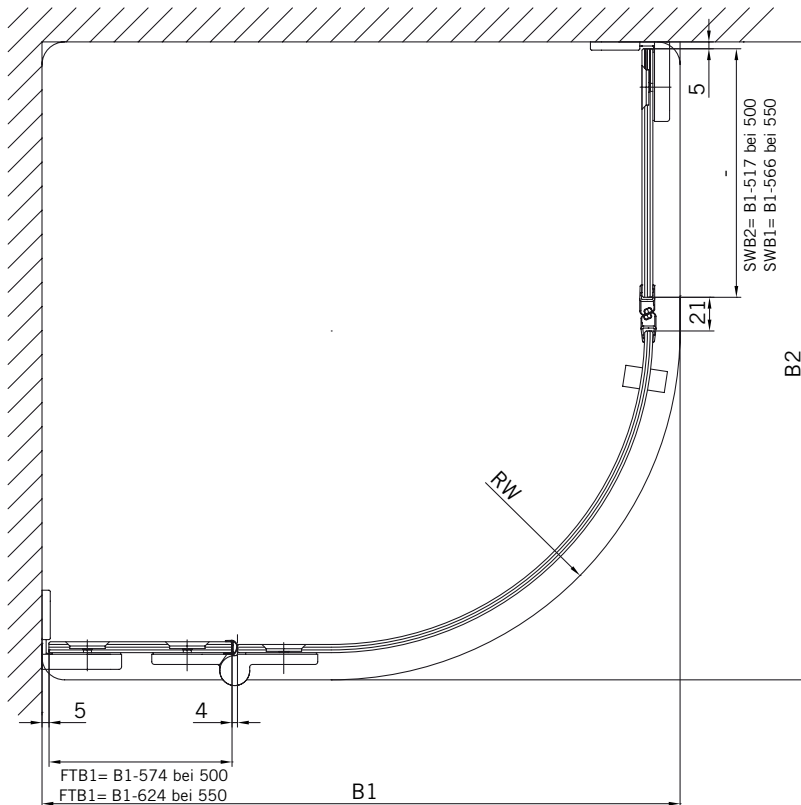

TYP 265 W
TYPE 265 W

Draufsicht / Für Duschen mit Duschtasse
Top view / For showers with shower tray