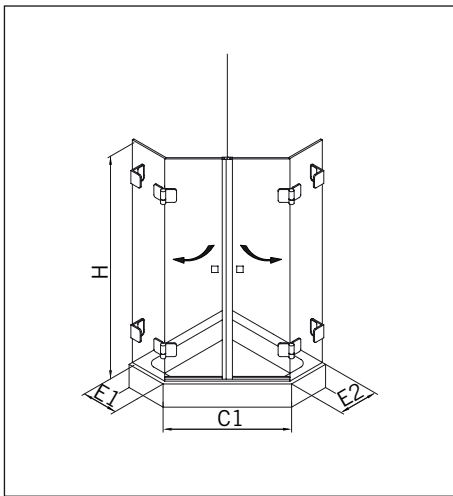

**TYP 250 W**  
**TYPE 250 W**

Art.-Nr.	Bezeichnung	description
70.296/297	Band Glas/Glas 135° rechts/links	Hinge glass/glass 135° right/left
70.298	Winkel Glas/Wand	Bracket glass/wall
74.018	Wasserabweiser für 6 mm Glas	Water disperser for 6 mm glass
74.056	Magnetdichtung 180°	Magnetic seal 180°
74.071	Mitteldichtung 135° für 6 mm Glas	Middle seal 135° for 6 mm glass
75.017	Türgriff-Knopf "Quadrat"	Door knob "Square"