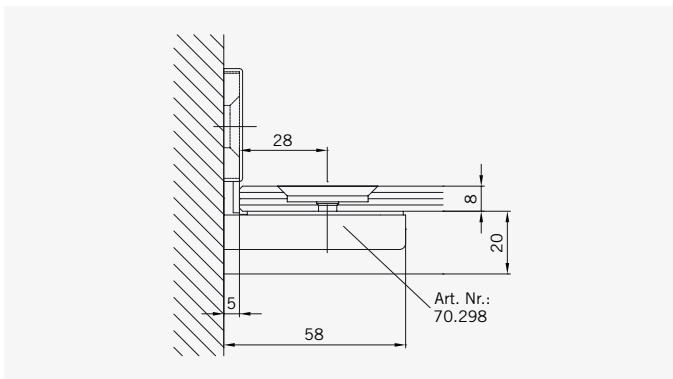

TYP 260 W
TYPE 260 W

Art.-Nr.	Bezeichnung	description
70.294/295	Band Glas/Glas 180° rechts/links	Hinge glass/glass 180° right/left
70.298	Winkel Glas/Wand	Bracket glass/wall
74.001	Wasserabweiser f. Viertelkreisduschen	Water disperser for curved shower enclosures
74.056	Magnetdichtung 180°	Magnetic seal 180°
74.064	Mitteldichtung rund für 8 mm Glas	Middle seal round for 8 mm glass
75.017	Türgriff-Knopf "Quadrat"	Door knob "Square"

Details