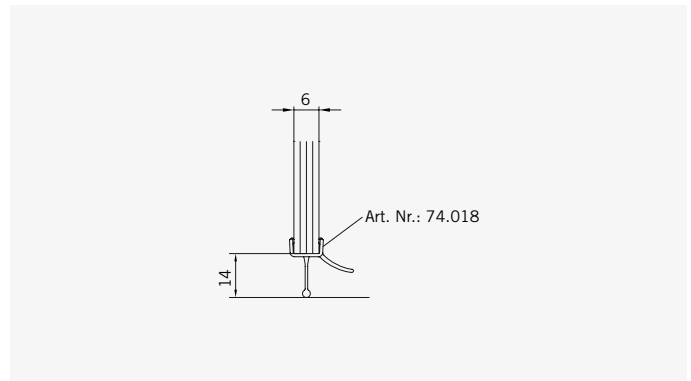

TYP 220 P
TYPE 220 P

Art.-Nr.	Bezeichnung	description
70.294/295	Band Glas/Glas 180° rechts/links	Hinge glass/glass 180° right/left
74.127	Seitenteilaufnahme	Side element holder
74.018	Wasserabweiser für 6 mm Glas	Water disperser for 6 mm glass
74.052	Magnetdichtung 90°	Magnetic seal 90°
74.064	Mitteldichtung rund für 8 mm Glas	Middle seal round for 8 mm glass
75.017	Türgriff-Knopf "Quadrat"	Door knob "Square"

Details