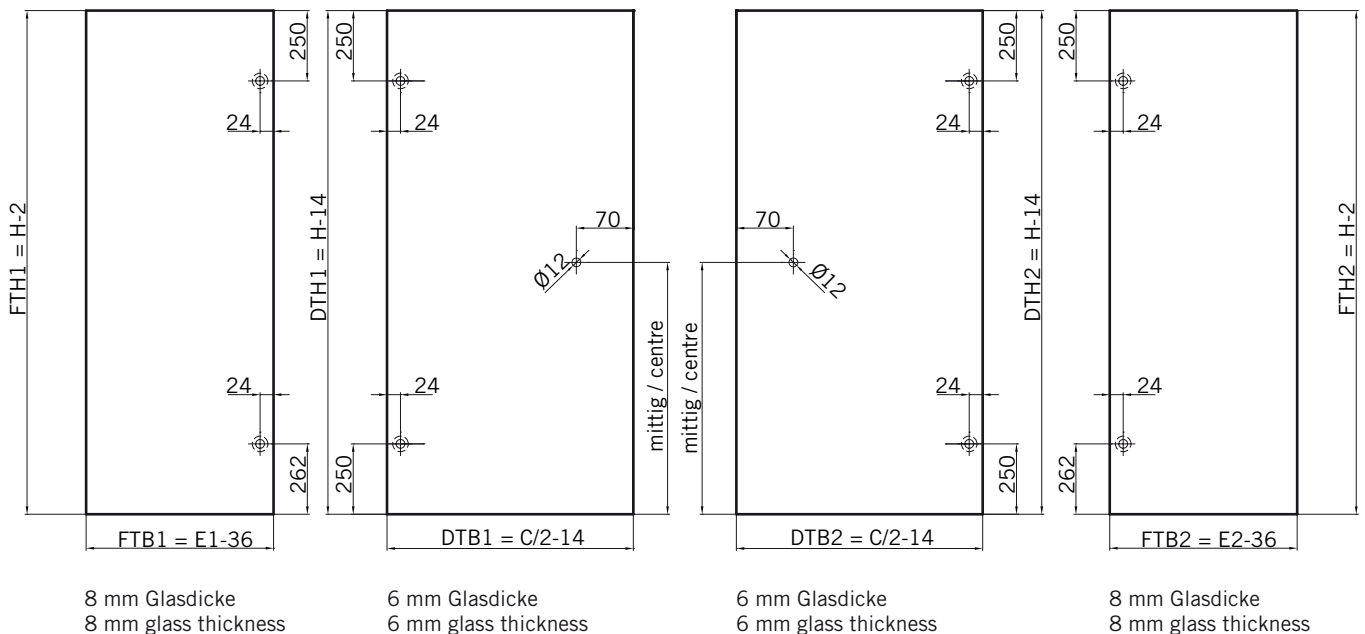

Glasbearbeitung / Für Duschen **ohne** Duschtasse
Glass preparation / For showers **without** shower tray