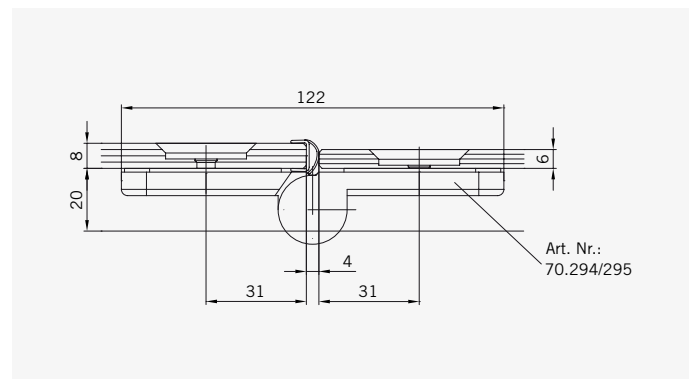

TYP 231 P
TYPE 231 P

Art.-Nr.	Bezeichnung	description
70.294/295	Band Glas/Glas 180° rechts/links	Hinge glass/glass 180° right/left
74.127	Seitenteilaufnahme	Side element holder
74.109	Magnetleistenträger	Magnetic support profile
74.112	Badewannenaufsatzprofil	Bathtub attachment profile
74.018	Wasserabweiser für 6 mm Glas	Water disperser for 6 mm glass
74.052	Magnetdichtung 90°	Magnetic seal 90°
74.064	Mitteldichtung rund für 8 mm Glas	Middle seal round for 8 mm glass
75.052	Haltestange "Quadrat" Glas an Wand	Support bar "Square" glass to wall
75.017	Türgriff-Knopf "Quadrat"	Door knob "Square"

Details