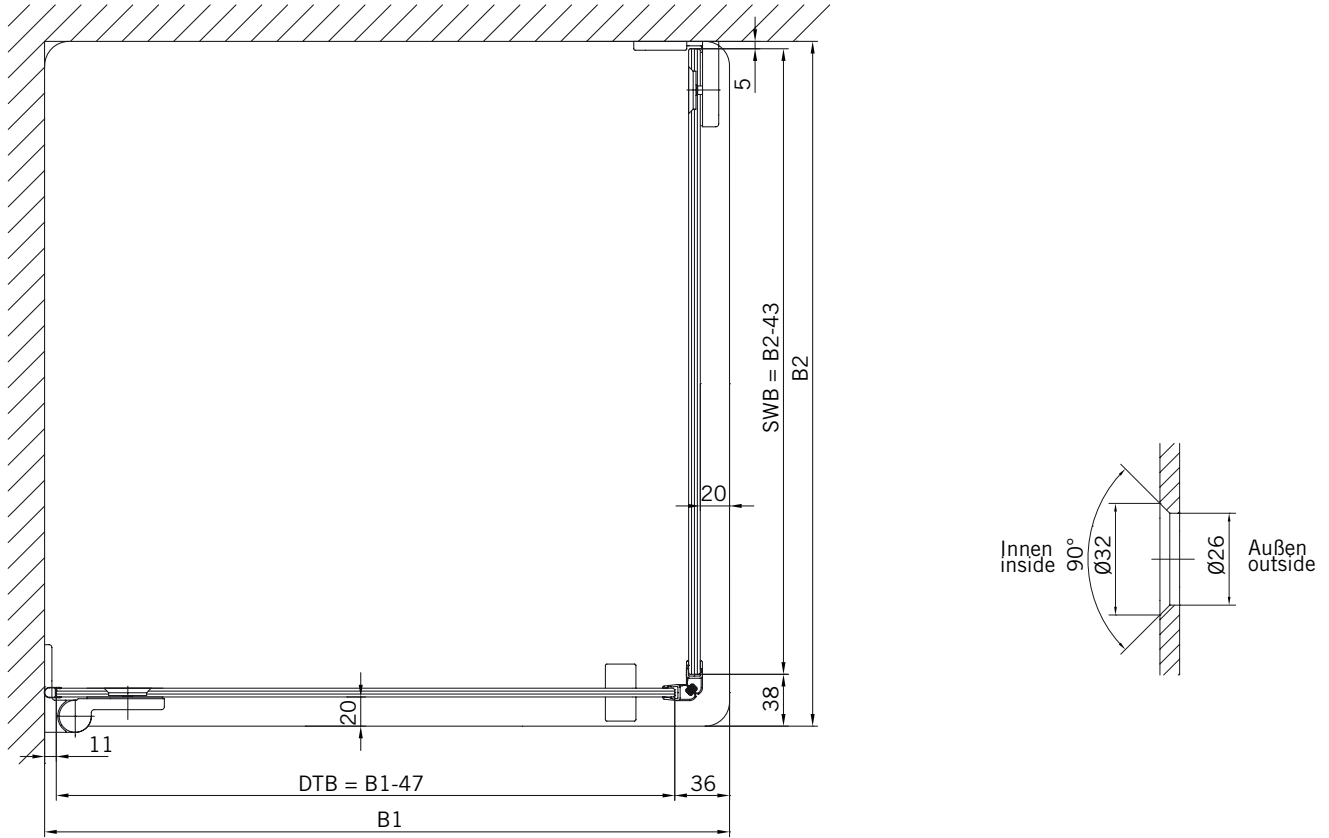

TYP 130 W
TYPE 130 W

Draufsicht / Für Duschen mit Duschtasse
Top view / For showers with shower tray