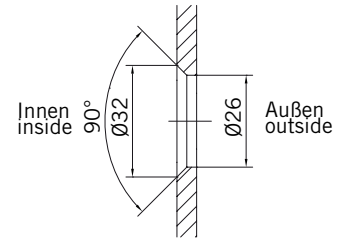

TYP 233 W
TYPE 233 W

Draufsicht / Für Duschen **mit** Duschtasse
Top view / For showers **with** shower tray