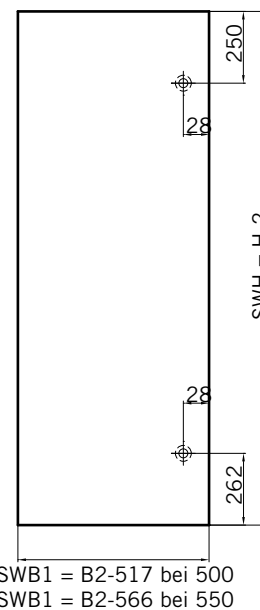

8 mm Glasdicke
8 mm glass thickness