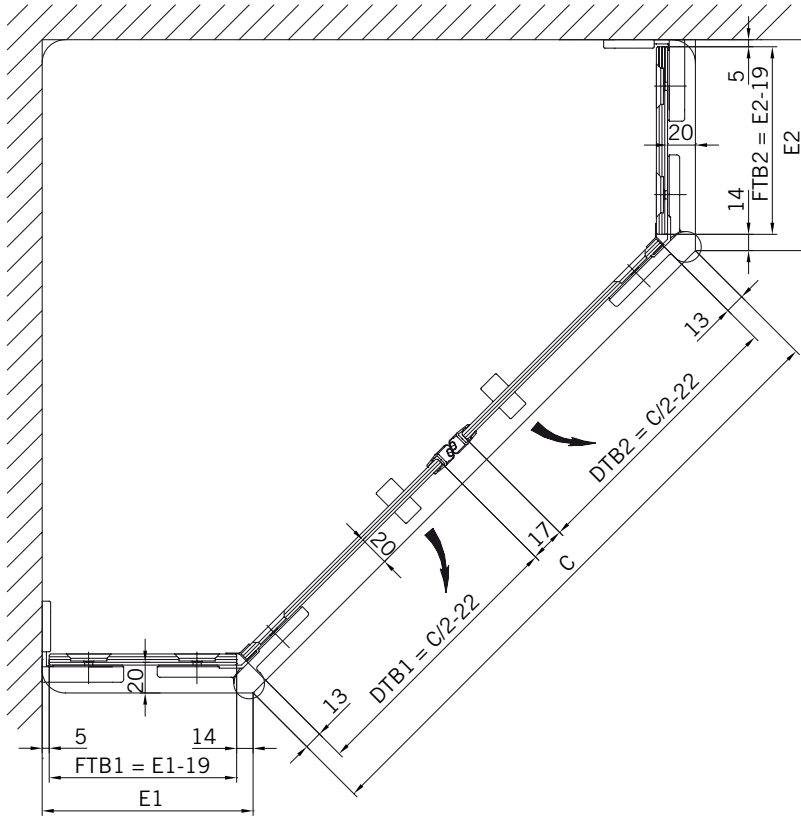

TYP 250 W
TYPE 250 W

Draufsicht / Für Duschen mit Duschtasse
Top view / For showers with shower tray