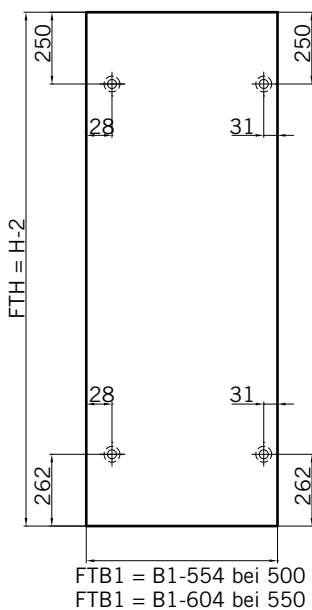

Glasbearbeitung / Für Duschen ohne Duschtasse
Glass preparation / For showers without shower tray

8 mm Glasdicke
8 mm glass thickness