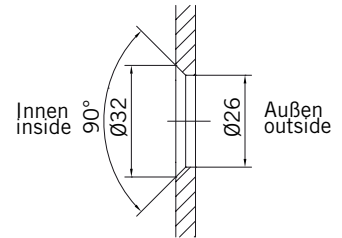

8 mm Glasdicke  
8 mm glass thickness

6 mm Glasdicke  
6 mm glass thickness

8 mm Glasdicke  
8 mm glass thickness

**TYP 230 W**  
**TYPE 230 W**

**Draufsicht** / Für Duschen **ohne** Duschtasse  
**Top view** / For showers **without** shower tray