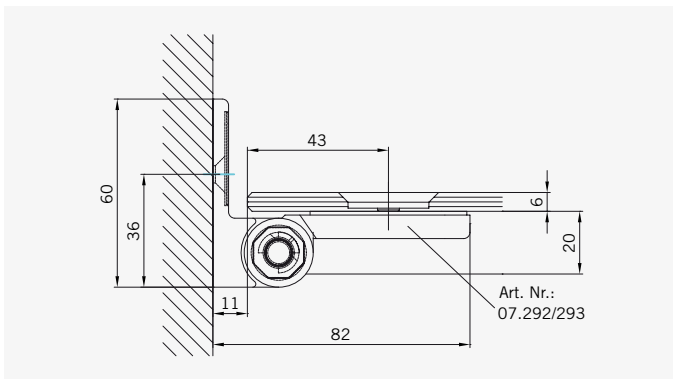

TYP 130 P
TYPE 130 P

Art.-Nr.	Bezeichnung	description
70.292/293	Band Glas/Wand rechts/links	Hinge glass/wall right/left
74.127	Seitenteilaufnahme	Side element holder
74.018	Wasserabweiser für 6 mm Glas	Water disperser for 6 mm glass
74.027	Schlauchdichtung für 6 mm Glas	Soft nose seal for 6 mm glass
74.052	Magnetdichtung 90°	Magnetic seal 90°
75.052	Haltestange "Quadrat" Glas an Wand	Support bar "Square" glass to wall
75.017	Türgriff-Knopf "Quadrat"	Door knob "Square"

Details