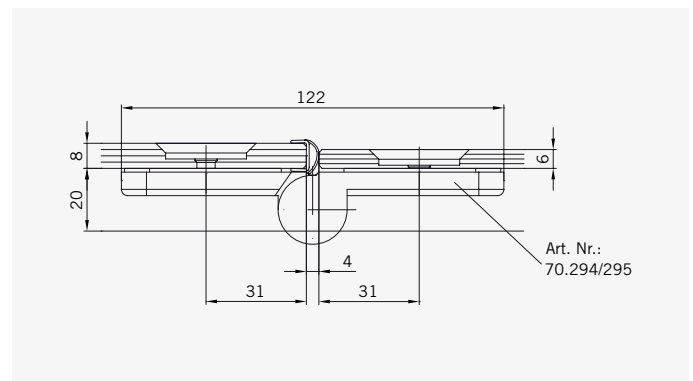

TYP 230 P
TYPE 230 P

Art.-Nr.	Bezeichnung	description
70.294/295	Band Glas/Glas 180° rechts/links	Hinge glass/glass 180° right/left
74.127	Seitenteilaufnahme	Side element holder
74.018	Wasserabweiser für 6 mm Glas	Water disperser for 6 mm glass
74.052	Magnetdichtung 90°	Magnetic seal 90°
74.064	Mitteldichtung rund für 8 mm Glas	Middle seal round for 8 mm glass
75.052	Haltestange "Quadrat" Glas an Wand	Support bar "Square" glass to wall
75.017	Türgriff-Knopf "Quadrat"	Door knob "Square"

Details