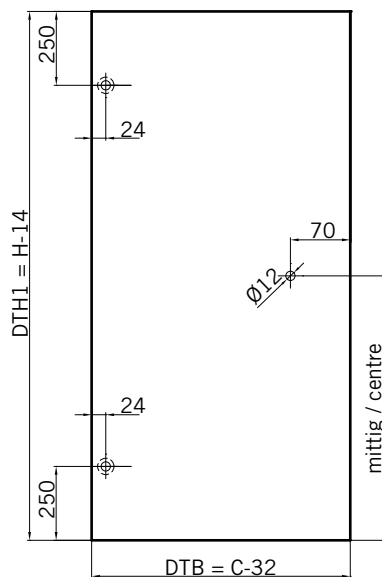

6 mm Glasdicke
6 mm glass thickness