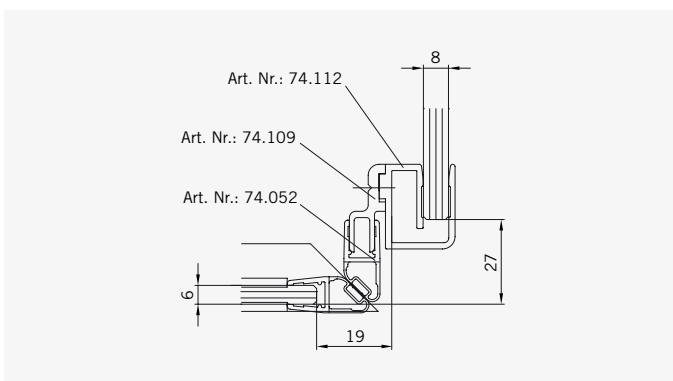

TYP 131 P
TYPE 131 P

Art.-Nr.	Bezeichnung	description
70.292/293	Band Glas/Wand rechts/links	Hinge glass/wall right/left
74.127	Seitenteilaufnahme	Side element holder
74.109	Magnetleistenträger	Magnetic support profile
74.112	Badewannenaufsatzprofil	Bathtub attachment profile
74.018	Wasserabweiser für 6 mm Glas	Water disperser for 6 mm glass
74.027	Schlauchdichtung für 6 mm Glas	Soft nose seal for 6 mm glass
74.052	Magnetdichtung 90°	Magnetic seal 90°
75.052	Haltestange "Quadrat" Glas an Wand	Support bar "Square" glass to wall
75.017	Türgriff-Knopf "Quadrat"	Door knob "Square"

Details