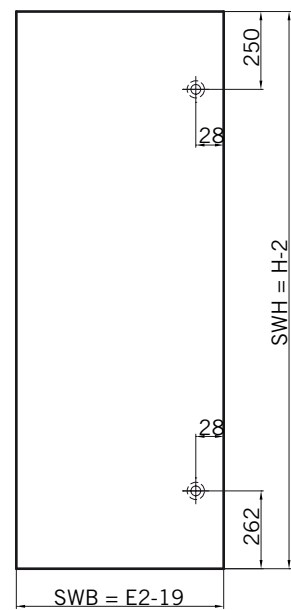

8 mm Glasdicke
8 mm glass thickness