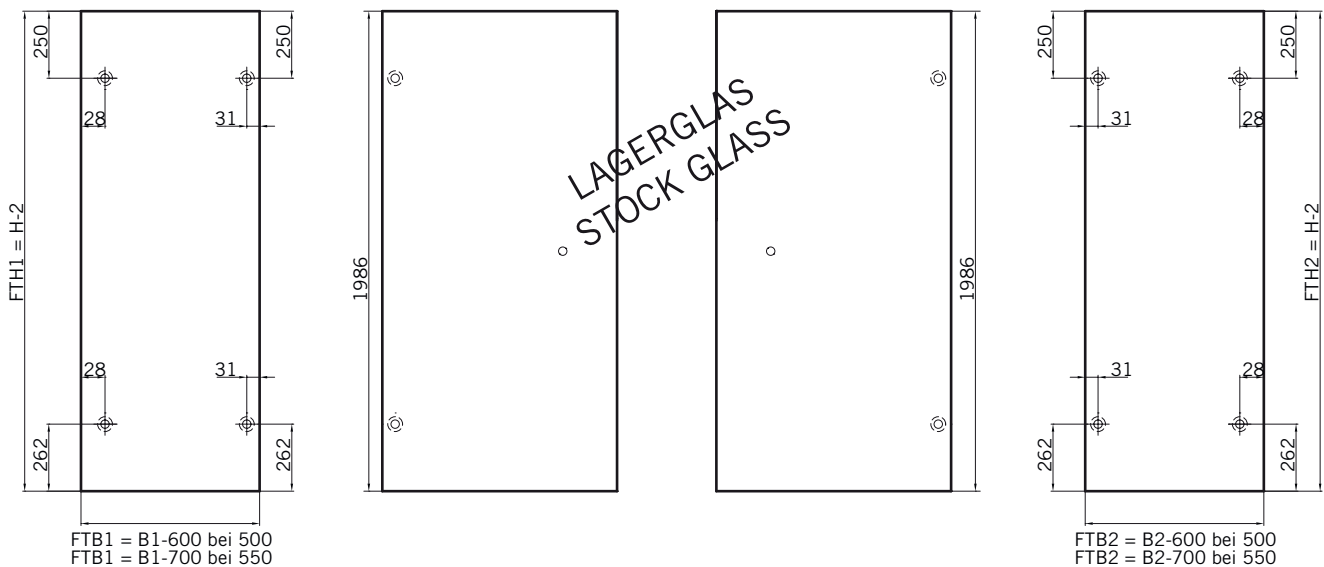

Glasbearbeitung / Für Duschen ohne Duschtasse
Glass preparation / For showers without shower tray