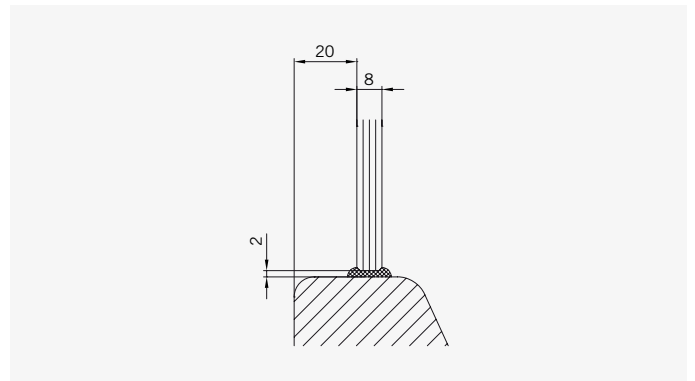

TYP 131 P
TYPE 131 P

Art.-Nr.	Bezeichnung	description
70.292/293	Band Glas/Wand rechts/links	Hinge glass/wall right/left
74.127	Seitenteilaufnahme	Side element holder
74.109	Magnetleistenträger	Magnetic support profile
74.112	Badewannenaufsatzprofil	Bathtub attachment profile
74.018	Wasserabweiser für 6 mm Glas	Water disperser for 6 mm glass
74.027	Schlauchdichtung für 6 mm Glas	Soft nose seal for 6 mm glass
74.052	Magnetdichtung 90°	Magnetic seal 90°
75.052	Haltestange "Quadrat" Glas an Wand	Support bar "Square" glass to wall
75.017	Türgriff-Knopf "Quadrat"	Door knob "Square"

Details