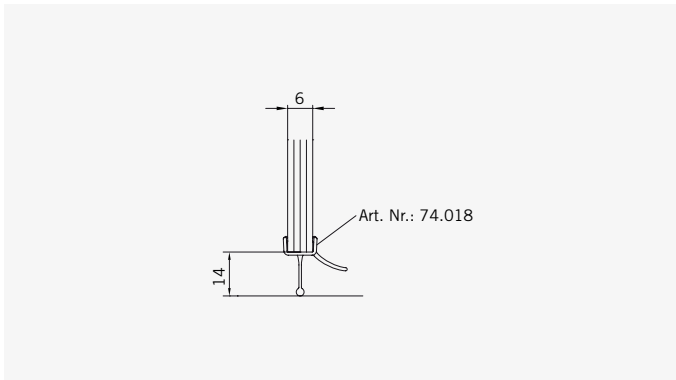

TYP 110 P
TYPE 110 P

Art.-Nr.	Bezeichnung	description
70.292/293	Band Glas/Wand rechts/links	Hinge glass/wall right/left
74.127	Seitenteilaufnahme	Side element holder
74.018	Wasserabweiser für 6 mm Glas	Water disperser for 6 mm glass
74.027	Schlauchdichtung für 6 mm Glas	Soft nose seal for 6 mm glass
74.044	Magnetdichtung 135° als 180°	Magnetic seal 135° for 180°
75.017	Türgriff-Knopf "Quadrat"	Door knob "Square"

Details