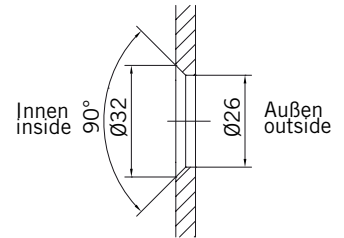

8 mm Glasdicke  
8 mm glass thickness

6 mm Glasdicke  
6 mm glass thickness

8 mm Glasdicke  
8 mm glass thickness

**TYP 255 W**  
**TYPE 255 W**

**Draufsicht** / Für Duschen **ohne** Duschtasse  
**Top view** / For showers **without** shower tray