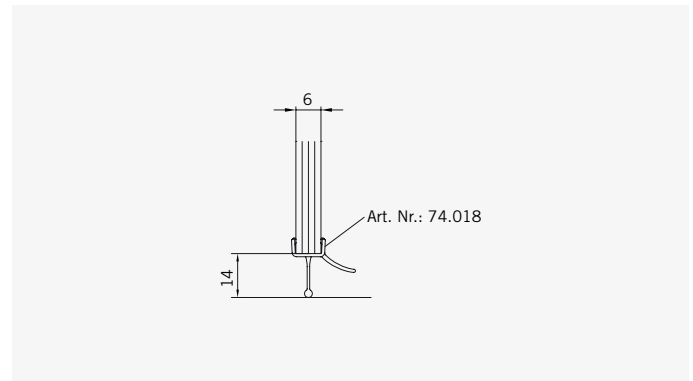

TYP 250 W
TYPE 250 W

Art.-Nr.	Bezeichnung	description
70.296/297	Band Glas/Glas 135° rechts/links	Hinge glass/glass 135° right/left
70.298	Winkel Glas/Wand	Bracket glass/wall
74.018	Wasserabweiser für 6 mm Glas	Water disperser for 6 mm glass
74.056	Magnetdichtung 180°	Magnetic seal 180°
74.071	Mitteldichtung 135° für 6 mm Glas	Middle seal 135° for 6 mm glass
75.017	Türgriff-Knopf "Quadrat"	Door knob "Square"

Details