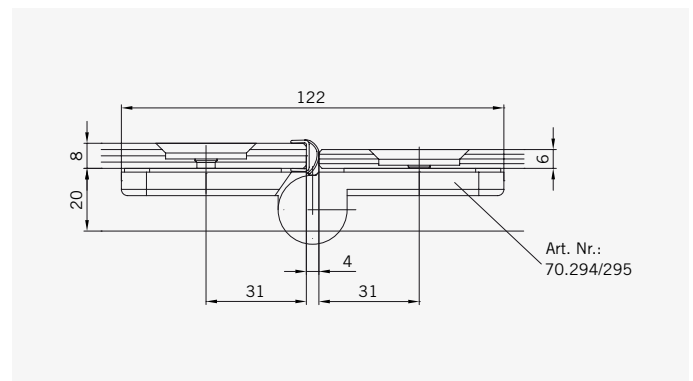

TYP 233 P
TYPE 233 P

Art.-Nr.	Bezeichnung	description
70.294/295	Band Glas/Glas 180° rechts/links	Hinge glass/glass 180° right/left
70.299	Winkel Glas/Glas 90°	Bracket glass/glass 90°
74.127	Seitenteilaufnahme	Side element holder
74.018	Wasserabweiser für 6 mm Glas	Water disperser for 6 mm glass
74.052	Magnetdichtung 90°	Magnetic seal 90°
74.064	Mitteldichtung rund für 8 mm Glas	Middle seal round for 8 mm glass
75.046	Haltestange "Quadrat" Glas an Glas	Support bar "Square" glass to glass
75.017	Türgriff-Knopf "Quadrat"	Door knob "Square"

Details