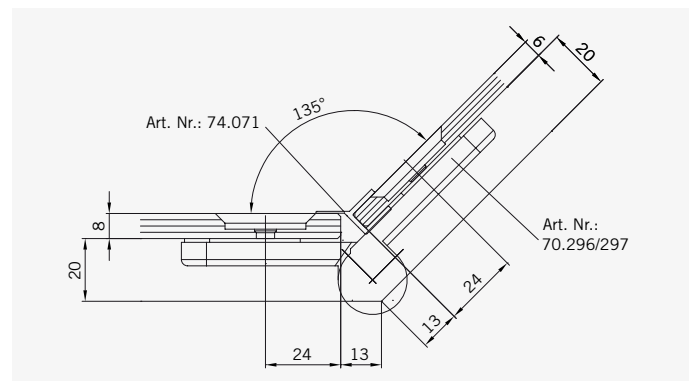

TYP 255 W
TYPE 255 W

Art.-Nr.	Bezeichnung	description
70.296/297	Band Glas/Glas 135° rechts/links	Hinge glass/glass 135° right/left
70.298	Winkel Glas/Wand	Bracket glass/wall
74.018	Wasserabweiser für 6 mm Glas	Water disperser for 6 mm glass
74.048	Magnetsichtung 135°	Magnetic seal 135°
74.071	Mitteldichtung 135° für 6 mm Glas	Middle seal 135° for 6 mm glass
75.060/061	Haltestange "Quadrat" für 5-Eck-Dusche, ohne Anschlag	Support bar "Square" for pentangular showers, without door stop
75.017	Türgriff-Knopf "Quadrat"	Door knob "Square"

Details