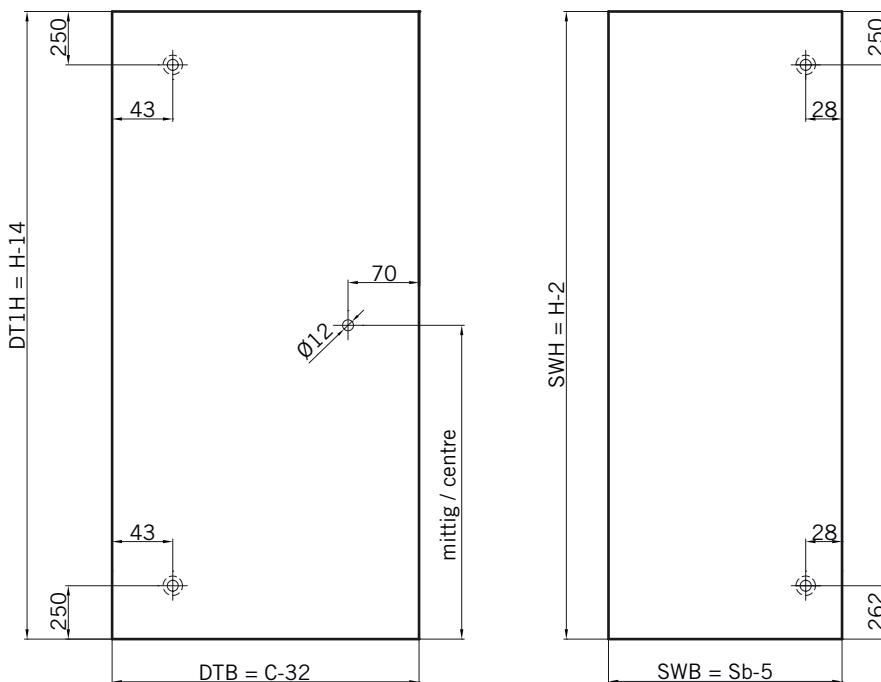

**Details**

**TYP 110 W**  
**TYPE 110 W**

**Draufsicht / Für Duschen mit/ohne Duschtasse**  
**Top view / For showers with/without shower tray**

**Draufsicht / Für Duschen mit/ohne Duschtasse**  
**Top view / For showers with/without shower tray**