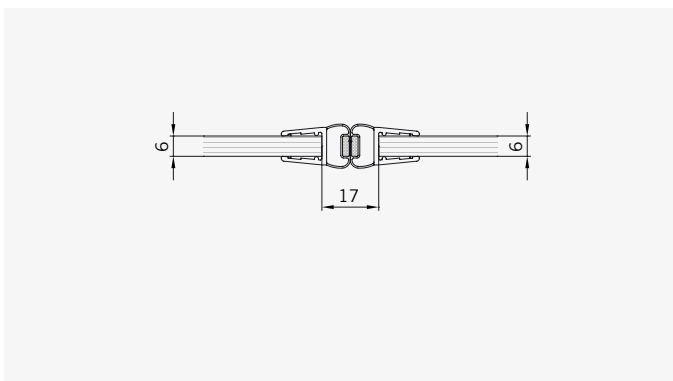

TYP 250 P
TYPE 250 P

Art.-Nr.	Bezeichnung	description
70.296/297	Band Glas/Glas 135° rechts/links	Hinge glass/glass 135° right/left
74.127	Seitenteilaufnahme	Side element holder
74.018	Wasserabweiser für 6 mm Glas	Water disperser for 6 mm glass
74.056	Magnetdichtung 180°	Magnetic seal 180°
74.071	Mitteldichtung 135° für 6 mm Glas	Middle seal 135° for 6 mm glass
75.017	Türgriff-Knopf "Quadrat"	Door knob "Square"

Details