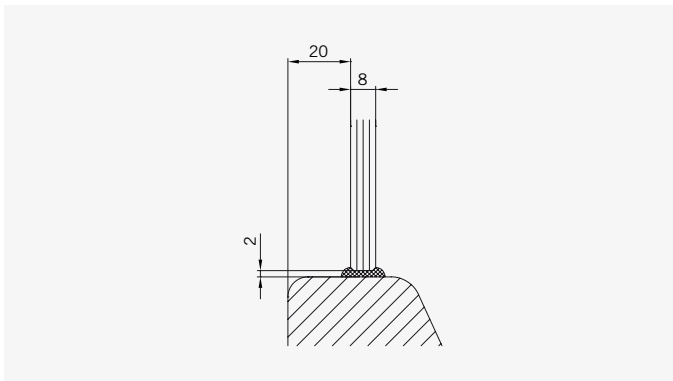

TYP 220 W
TYPE 220 W

Art.-Nr.	Bezeichnung	description
70.294/295	Band Glas/Glas 180° rechts/links	Hinge glass/glass 180° right/left
70.298	Winkel Glas/Wand	Bracket glass/wall
74.018	Wasserabweiser für 6 mm Glas	Water disperser for 6 mm glass
74.052	Magnetdichtung 90°	Magnetic seal 90°
74.064	Mitteldichtung rund für 8 mm Glas	Middle seal round for 8 mm glass
75.017	Türgriff-Knopf "Quadrat"	Door knob "Square"

Details