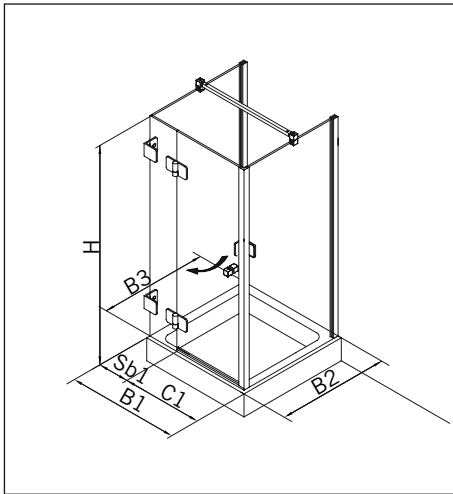

**TYP 233 P**  
**TYPE 233 P**

Art.-Nr.	Bezeichnung	description
70.294/295	Band Glas/Glas 180° rechts/links	Hinge glass/glass 180° right/left
70.299	Winkel Glas/Glas 90°	Bracket glass/glass 90°
74.127	Seitenteilaufnahme	Side element holder
74.018	Wasserabweiser für 6 mm Glas	Water disperser for 6 mm glass
74.052	Magnetdichtung 90°	Magnetic seal 90°
74.064	Mitteldichtung rund für 8 mm Glas	Middle seal round for 8 mm glass
75.046	Haltestange "Quadrat" Glas an Glas	Support bar "Square" glass to glass
75.017	Türgriff-Knopf "Quadrat"	Door knob "Square"