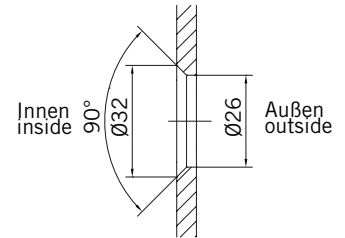

TYP 200 W
TYPE 200 W

Draufsicht / Für Duschen mit/ohne Duschtasse
Top view / For showers with/without shower tray