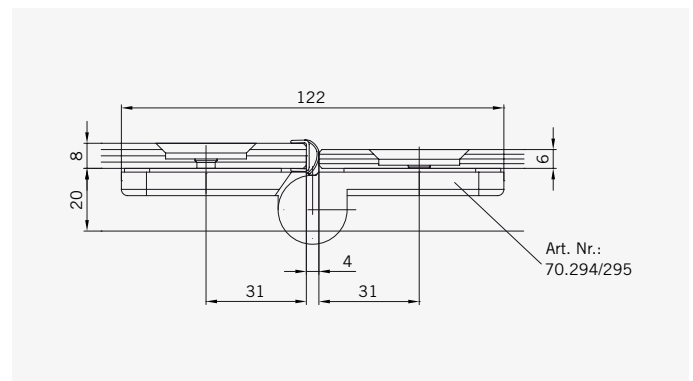

TYP 220 W
TYPE 220 W

Art.-Nr.	Bezeichnung	description
70.294/295	Band Glas/Glas 180° rechts/links	Hinge glass/glass 180° right/left
70.298	Winkel Glas/Wand	Bracket glass/wall
74.018	Wasserabweiser für 6 mm Glas	Water disperser for 6 mm glass
74.052	Magnetdichtung 90°	Magnetic seal 90°
74.064	Mitteldichtung rund für 8 mm Glas	Middle seal round for 8 mm glass
75.017	Türgriff-Knopf "Quadrat"	Door knob "Square"

Details