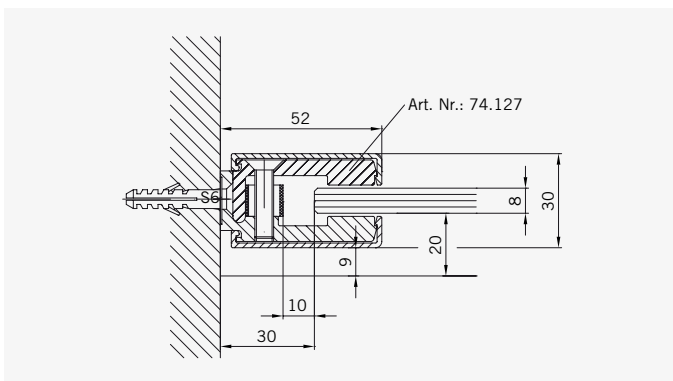

TYP 260 P
TYPE 260 P

Art.-Nr.	Bezeichnung	description
70.294/295	Band Glas/Glas 180° rechts/links	Hinge glass/glass 180° right/left
74.127	Seitenteilaufnahme	Side element holder
74.001	Wasserabweiser f. Viertelkreisduschen	Water disperser for curved shower enclosures
74.056	Magnetdichtung 180°	Magnetic seal 180°
74.064	Mitteldichtung rund für 8 mm Glas	Middle seal round for 8 mm glass
75.017	Türgriff-Knopf "Quadrat"	Door knob "Square"

Details