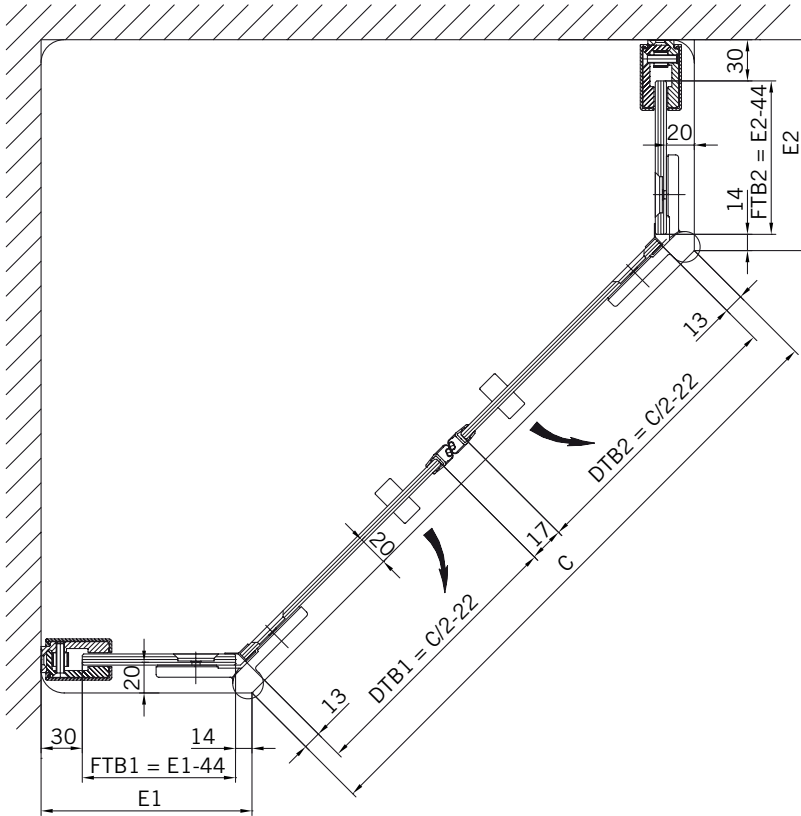

TYP 250 P
TYPE 250 P

Draufsicht / Für Duschen **mit** Duschtasse
Top view / For showers **with** shower tray