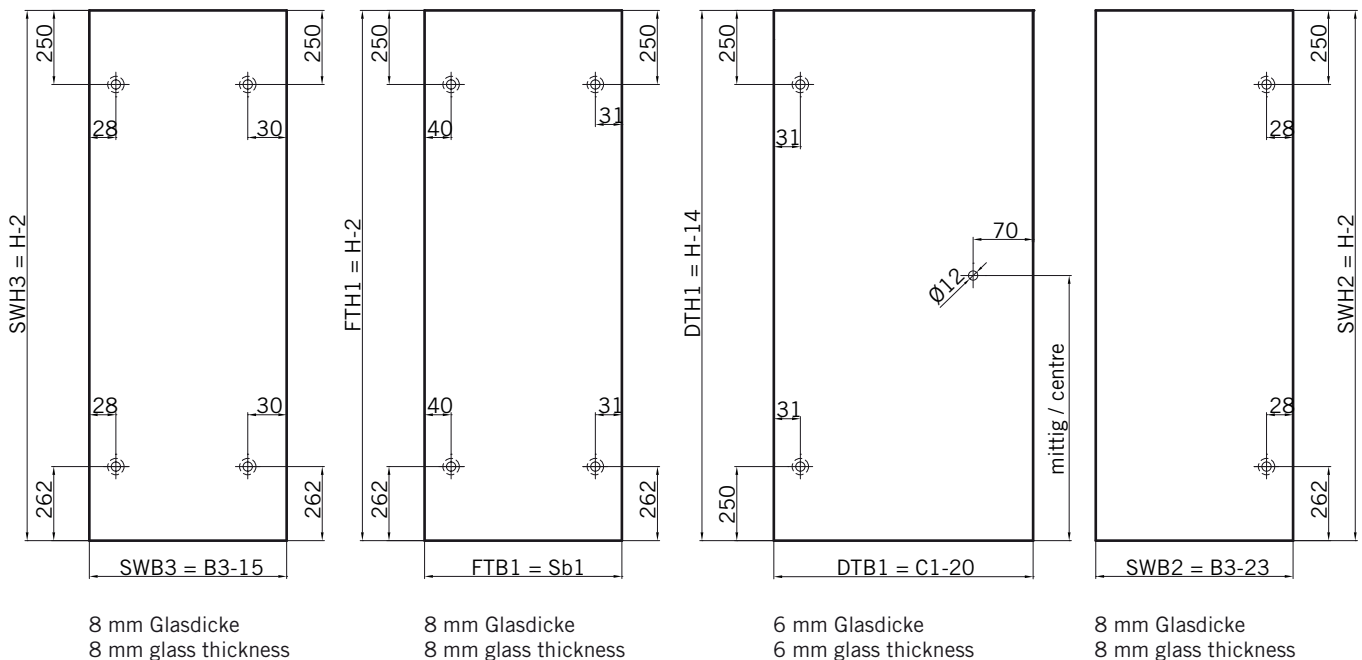

TYP 233 W
TYPE 233 W

Draufsicht / Für Duschen ohne Duschtasse
Top view / For showers without shower tray

Glasbearbeitung / Für Duschen ohne Duschtasse
Glass preparation / For showers without shower tray