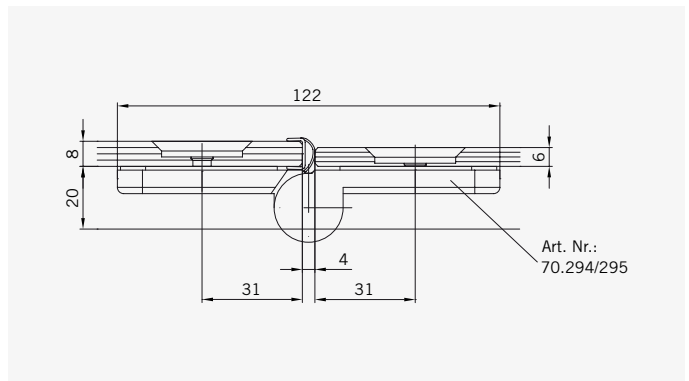

TYP 200 P
TYPE 200 P

Art.-Nr.	Bezeichnung	description
70.294/295	Band Glas/Glas 180° rechts/links	Hinge glass/glass 180° right/left
74.018	Wasserabweiser für 6 mm Glas	Water disperser for 6 mm glass
74.052	Magnetdichtung 90°	Magnetic seal 90°
74.064	Mitteldichtung rund für 8 mm Glas	Middle seal round for 8 mm glass
74.109	Magnetleistenträger	Magnetic support profile
74.127	Seitenteilaufnahme	Side element holder
75.017	Türgriff-Knopf "Quadrat"	Door knob "Square"

Details