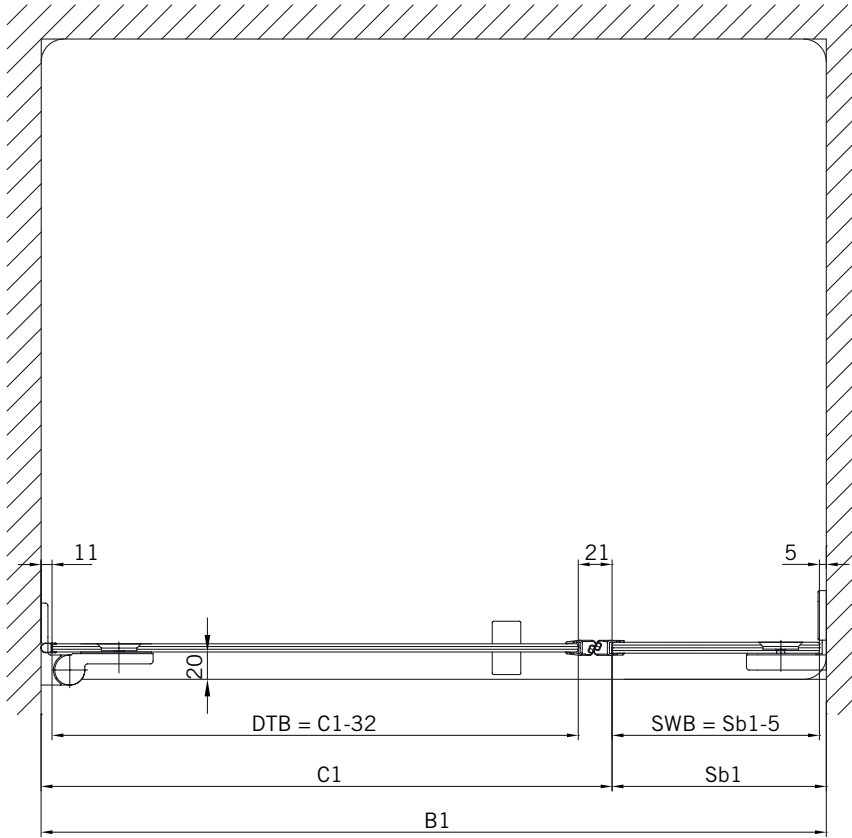

TYP 110 W
TYPE 110 W

Draufsicht / Für Duschen mit/ohne Duschtasse
Top view / For showers with/without shower tray