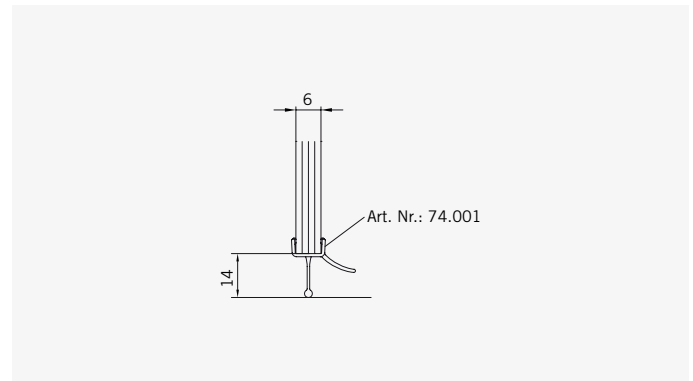

TYP 265 P
TYPE 265 P

Art.-Nr.	Bezeichnung	description
70.294/295	Band Glas/Glas 180° rechts/links	Hinge glass/glass 180° right/left
74.127	Seitenteilaufnahme	Side element holder
74.001	Wasserabweiser f. Viertelkreisduchen	Water disperser for curved shower enclosures
74.044	Magnetdichtung 135° als 180°	Magnetic seal 135° for 180°
74.064	Mitteldichtung rund für 8 mm Glas	Middle seal round for 8 mm glass
75.058/059	Haltestange "Quadrat" für Runddusche (RW 500/550)	Support bar "Square" for curved showers (RW 500/550)
75.017	Türgriff-Knopf "Quadrat"	Door knob "Square"

Details