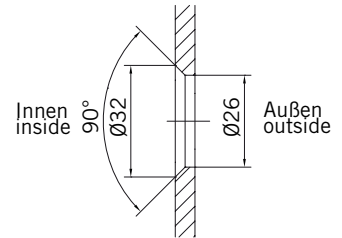

TYP 230 W
TYPE 230 W

Draufsicht / Für Duschen mit Duschtasse
Top view / For showers with shower tray