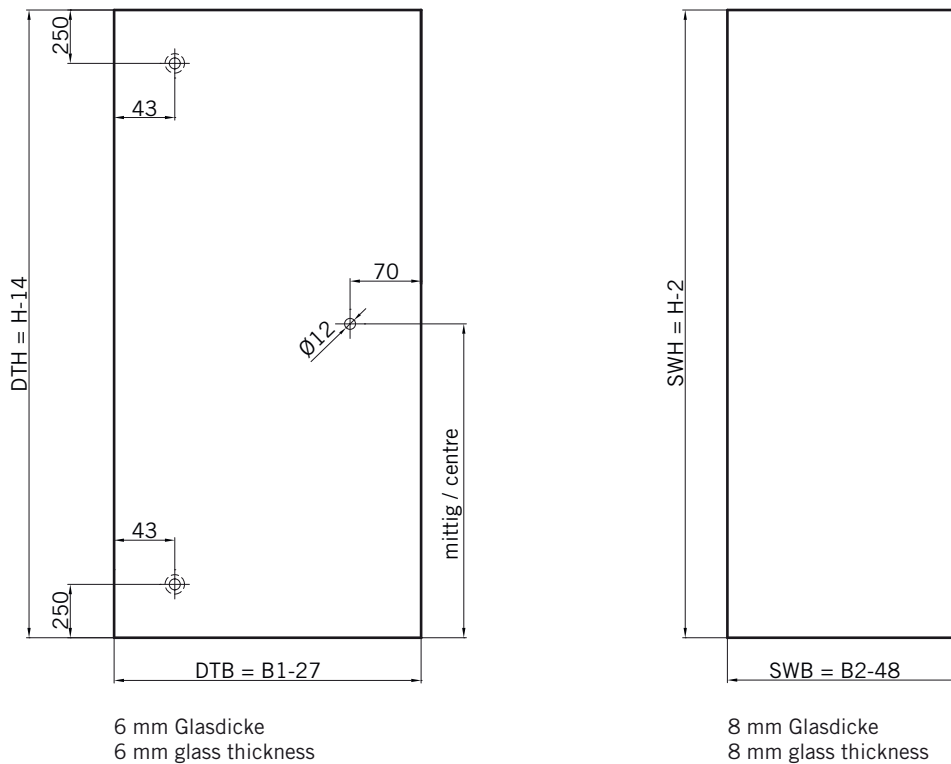

Glasbearbeitung / Für Duschen **ohne** Duschtasse
Glass preparation / For showers **without** shower tray