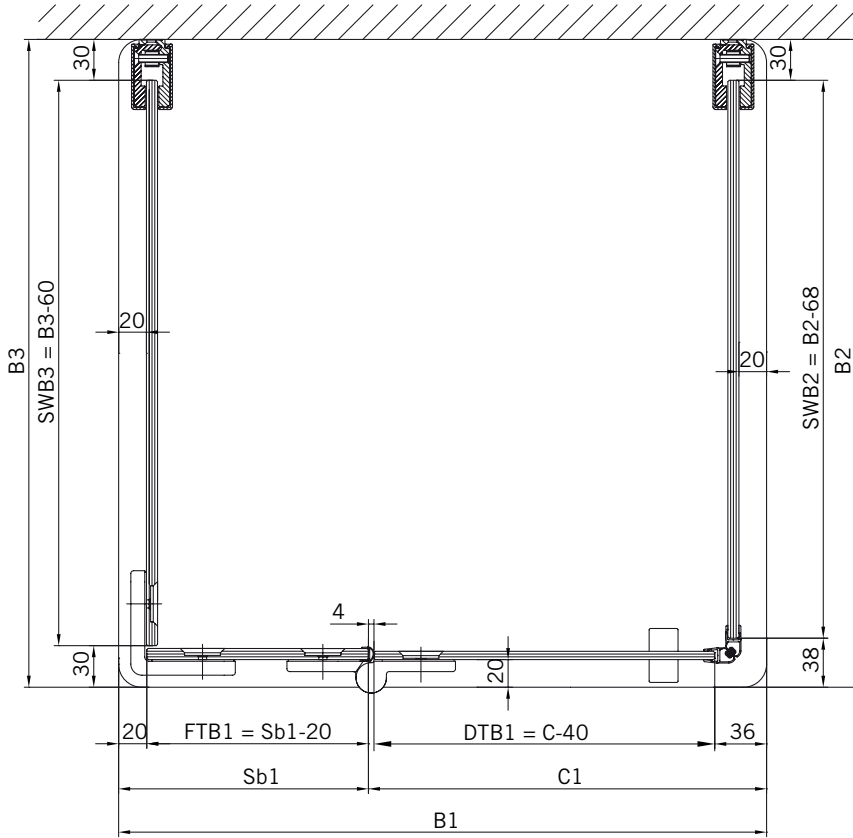

TYP 233 P
TYPE 233 P

Draufsicht / Für Duschen mit Duschtasse
Top view / For showers with shower tray

Glasbearbeitung / Für Duschen mit Duschtasse
Glass preparation / For showers with shower tray