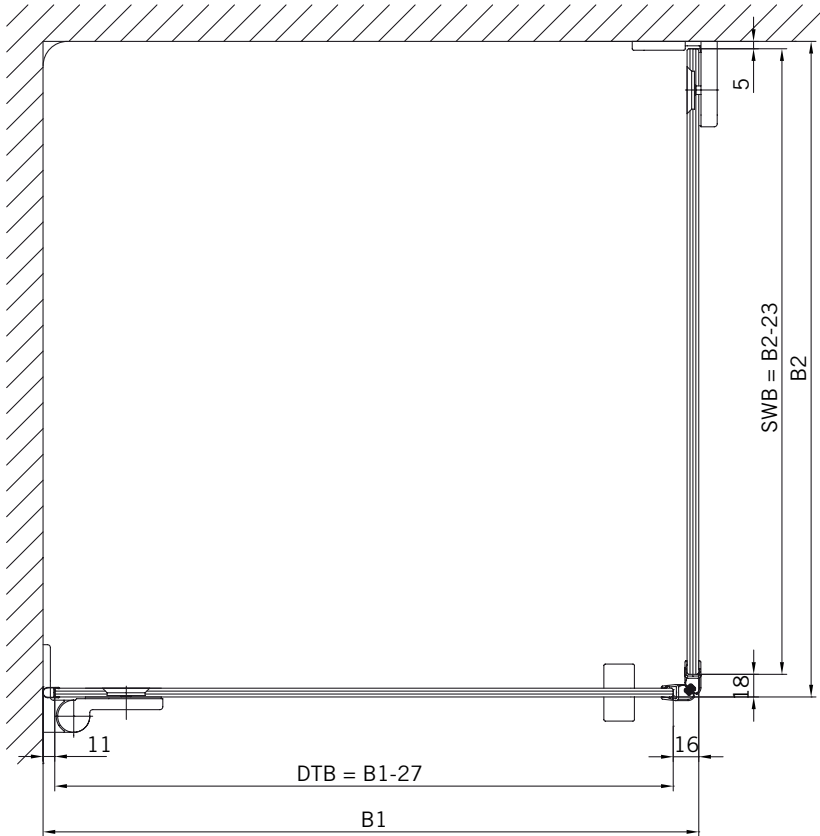

TYP 130 W
TYPE 130 W

Draufsicht / Für Duschen **ohne** Duschtasse
Top view / For showers **without** shower tray