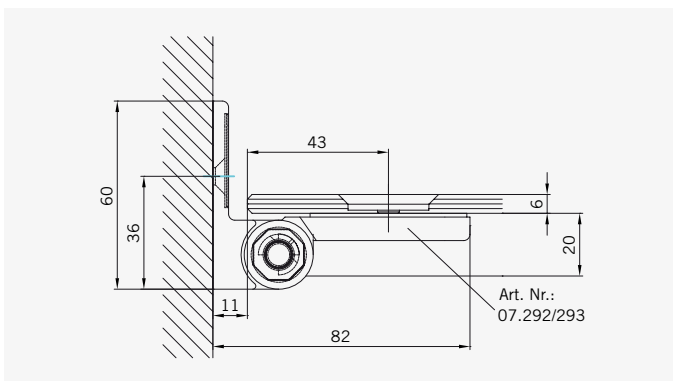

TYP 110 W
TYPE 110 W

Art.-Nr.	Bezeichnung	description
70.292/293	Band Glas/Wand rechts/links	Hinge glass/wall right/left
70.298	Winkel Glas/Wand	Bracket glass/wall
74.018	Wasserabweiser für 6 mm Glas	Water disperser for 6 mm glass
74.027	Schlauchdichtung für 6 mm Glas	Soft nose seal for 6 mm glass
74.044	Magnetdichtung 135° als 180°	Magnetic seal 135° for 180°
75.017	Türgriff-Knopf "Quadrat"	Door knob "Square"

Details