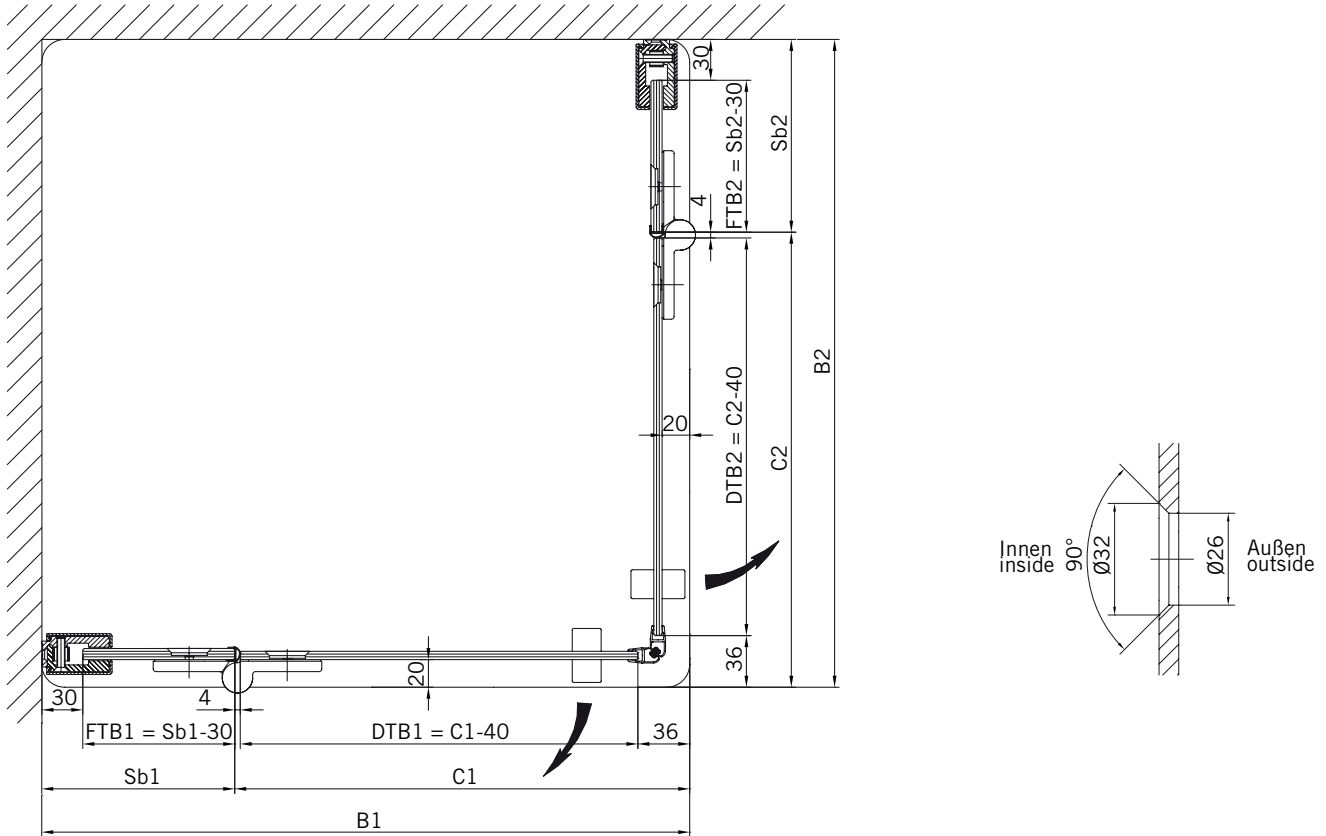

TYP 220 P
TYPE 220 P

Draufsicht / Für Duschen mit Duschtasse
Top view / For showers with shower tray

Glasbearbeitung / Für Duschen mit Duschtasse
Glass preparation / For showers with shower tray