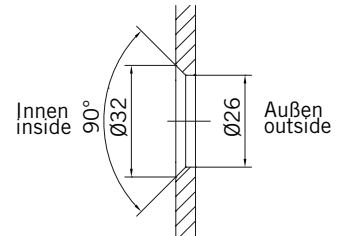

8 mm Glasdicke  
8 mm glass thickness

6 mm Glasdicke  
6 mm glass thickness

6 mm Glasdicke  
6 mm glass thickness

8 mm Glasdicke  
8 mm glass thickness

**TYP 260 W**  
**TYPE 260 W**

**Draufsicht / Für Duschen ohne Duschtasse**  
**Top view / For showers without shower tray**