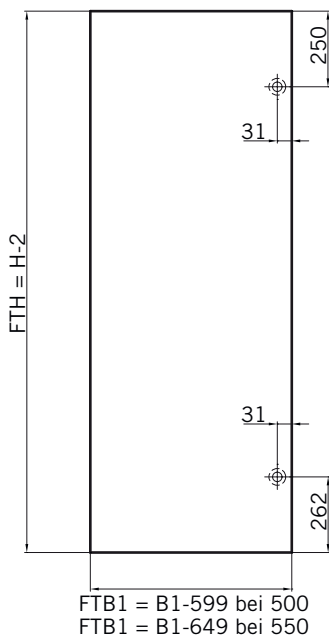

Glasbearbeitung / Für Duschen mit Duschtasse
Glass preparation / For showers with shower tray

8 mm Glasdicke
8 mm glass thickness