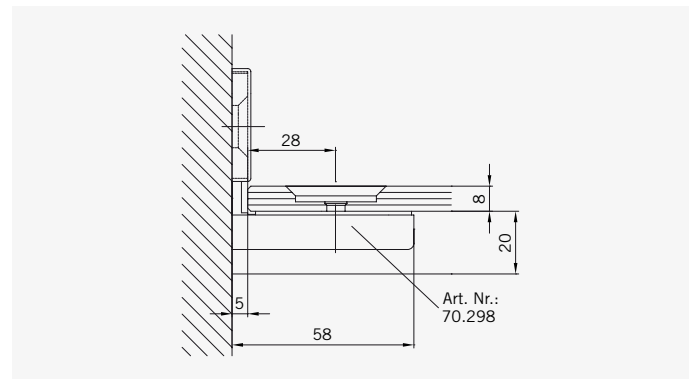

TYP 130 W
TYPE 130 W

Art.-Nr.	Bezeichnung	description
70.292/293	Band Glas/Wand rechts/links	Hinge glass/wall right/left
70.298	Winkel Glas/Wand	Bracket glass/wall
74.018	Wasserabweiser für 6 mm Glas	Water disperser for 6 mm glass
74.027	Schlauchdichtung für 6 mm Glas	Soft nose seal for 6 mm glass
74.052	Magnetdichtung 90°	Magnetic seal 90°
75.052	Haltestange "Quadrat" Glas an Wand	Support bar "Square" glass to wall
75.017	Türgriff-Knopf "Quadrat"	Door knob "Square"

Details