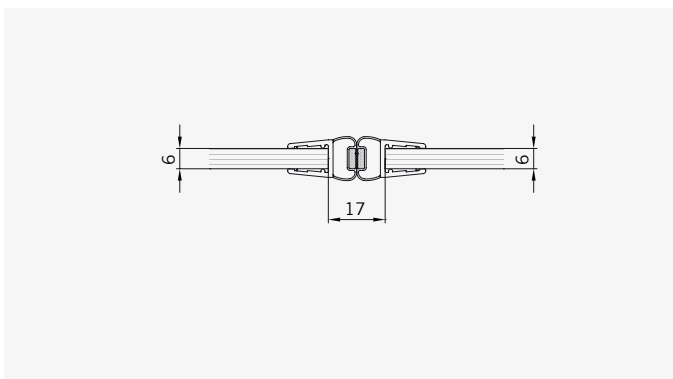

TYP 260 W
TYPE 260 W

Art.-Nr.	Bezeichnung	description
70.294/295	Band Glas/Glas 180° rechts/links	Hinge glass/glass 180° right/left
70.298	Winkel Glas/Wand	Bracket glass/wall
74.001	Wasserabweiser f. Viertelkreisduschen	Water disperser for curved shower enclosures
74.056	Magnetdichtung 180°	Magnetic seal 180°
74.064	Mitteldichtung rund für 8 mm Glas	Middle seal round for 8 mm glass
75.017	Türgriff-Knopf "Quadrat"	Door knob "Square"

Details