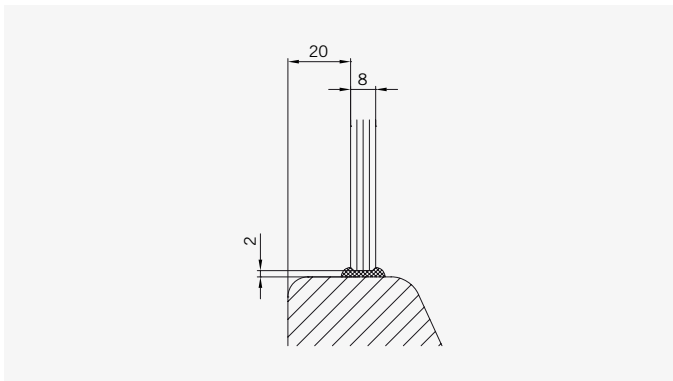

TYP 231 W
TYPE 231 W

Art.-Nr.	Bezeichnung	description
70.294/295	Band Glas/Glas 180° rechts/links	Hinge glass/glass 180° right/left
70.298	Winkel Glas/Wand	Bracket glass/wall
74.109	Magnetleistenträger	Magnetic support profile
74.112	Badewannenaufsatzprofil	Bathtub attachment profile
74.018	Wasserabweiser für 6 mm Glas	Water disperser for 6 mm glass
74.052	Magnetdichtung 90°	Magnetic seal 90°
74.064	Mitteldichtung rund für 8 mm Glas	Middle seal round for 8 mm glass
75.052	Haltestange "Quadrat" Glas an Wand	Support bar "Square" glass to wall
75.017	Türgriff-Knopf "Quadrat"	Door knob "Square"

Details