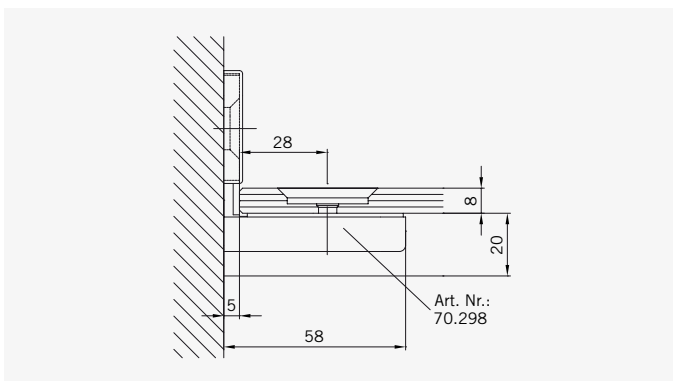

TYP 220 W
TYPE 220 W

Art.-Nr.	Bezeichnung	description
70.294/295	Band Glas/Glas 180° rechts/links	Hinge glass/glass 180° right/left
70.298	Winkel Glas/Wand	Bracket glass/wall
74.018	Wasserabweiser für 6 mm Glas	Water disperser for 6 mm glass
74.052	Magnetdichtung 90°	Magnetic seal 90°
74.064	Mitteldichtung rund für 8 mm Glas	Middle seal round for 8 mm glass
75.017	Türgriff-Knopf "Quadrat"	Door knob "Square"

Details