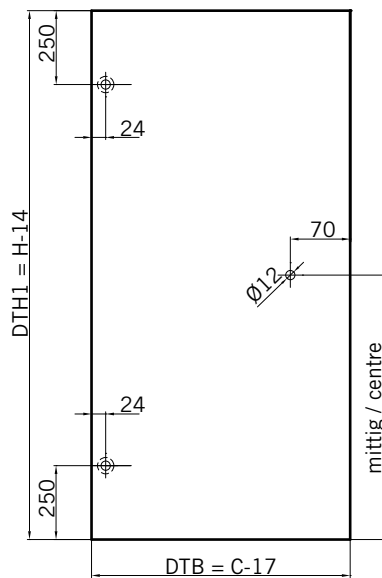

6 mm Glasdicke
6 mm glass thickness