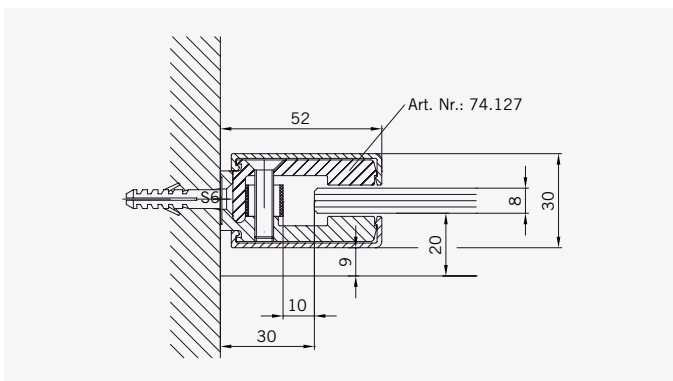

TYP 233 P
TYPE 233 P

Art.-Nr.	Bezeichnung	description
70.294/295	Band Glas/Glas 180° rechts/links	Hinge glass/glass 180° right/left
70.299	Winkel Glas/Glas 90°	Bracket glass/glass 90°
74.127	Seitenteilaufnahme	Side element holder
74.018	Wasserabweiser für 6 mm Glas	Water disperser for 6 mm glass
74.052	Magnetdichtung 90°	Magnetic seal 90°
74.064	Mitteldichtung rund für 8 mm Glas	Middle seal round for 8 mm glass
75.046	Haltestange "Quadrat" Glas an Glas	Support bar "Square" glass to glass
75.017	Türgriff-Knopf "Quadrat"	Door knob "Square"

Details