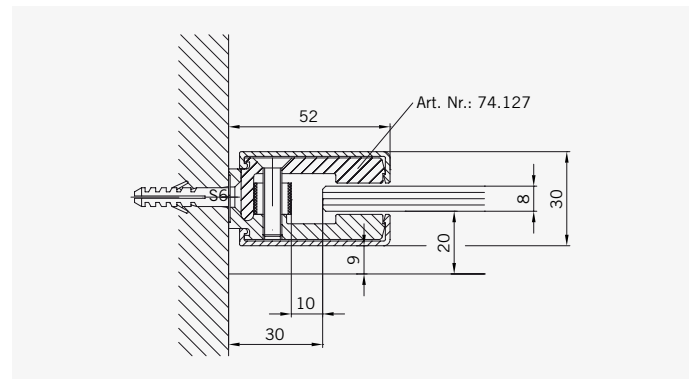

TYP 130 P
TYPE 130 P

Art.-Nr.	Bezeichnung	description
70.292/293	Band Glas/Wand rechts/links	Hinge glass/wall right/left
74.127	Seitenteilaufnahme	Side element holder
74.018	Wasserabweiser für 6 mm Glas	Water disperser for 6 mm glass
74.027	Schlauchdichtung für 6 mm Glas	Soft nose seal for 6 mm glass
74.052	Magnetdichtung 90°	Magnetic seal 90°
75.052	Haltestange "Quadrat" Glas an Wand	Support bar "Square" glass to wall
75.017	Türgriff-Knopf "Quadrat"	Door knob "Square"

Details