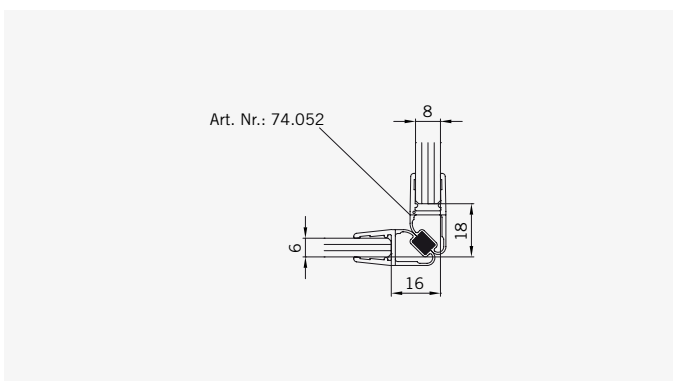

TYP 230 P
TYPE 230 P

Art.-Nr.	Bezeichnung	description
70.294/295	Band Glas/Glas 180° rechts/links	Hinge glass/glass 180° right/left
74.127	Seitenteilaufnahme	Side element holder
74.018	Wasserabweiser für 6 mm Glas	Water disperser for 6 mm glass
74.052	Magnetdichtung 90°	Magnetic seal 90°
74.064	Mitteldichtung rund für 8 mm Glas	Middle seal round for 8 mm glass
75.052	Haltestange "Quadrat" Glas an Wand	Support bar "Square" glass to wall
75.017	Türgriff-Knopf "Quadrat"	Door knob "Square"

Details