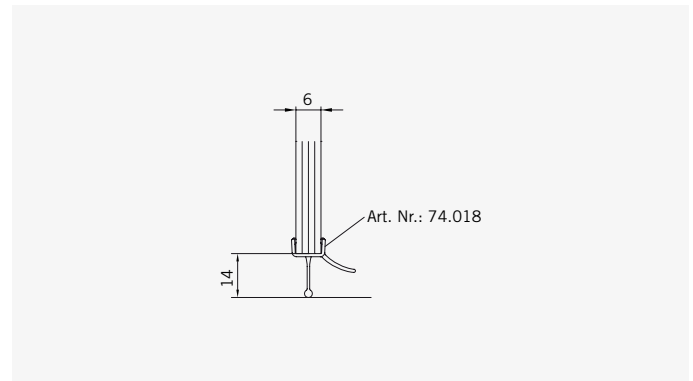

TYP 255 P
TYPE 255 P

Art.-Nr.	Bezeichnung	description
70.296/297	Band Glas/Glas 135° rechts/links	Hinge glass/glass 135° right/left
74.127	Seitenteilaufnahme	Side element holder
74.018	Wasserabweiser für 6 mm Glas	Water disperser for 6 mm glass
74.048	Magnetdichtung 135°	Magnetic seal 135°
74.071	Mitteldichtung 135° für 6 mm Glas	Middle seal 135° for 6 mm glass
75.060/061	Haltestange "Quadrat" für 5-Eck-Dusche, ohne Anschlag	Support bar "Square" for pentangular showers, without door stop
75.017	Türgriff-Knopf "Quadrat"	Door knob "Square"

Details