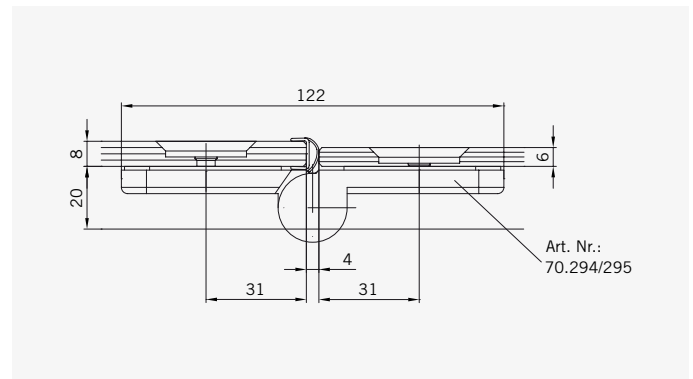

TYP 233 W
TYPE 233 W

Art.-Nr.	Bezeichnung	description
70.294/295	Band Glas/Glas 180° rechts/links	Hinge glass/glass 180° right/left
70.298	Winkel Glas/Wand	Bracket glass/wall
70.299	Winkel Glas/Glas 90°	Bracket glass/glass 90°
74.018	Wasserabweiser für 6 mm Glas	Water disperser for 6 mm glass
74.052	Magnetdichtung 90°	Magnetic seal 90°
74.064	Mitteldichtung rund für 8 mm Glas	Middle seal round for 8 mm glass
75.046	Haltestange "Quadrat" Glas an Glas	Support bar "Square" glass to glass
75.017	Türgriff-Knopf "Quadrat"	Door knob "Square"

Details