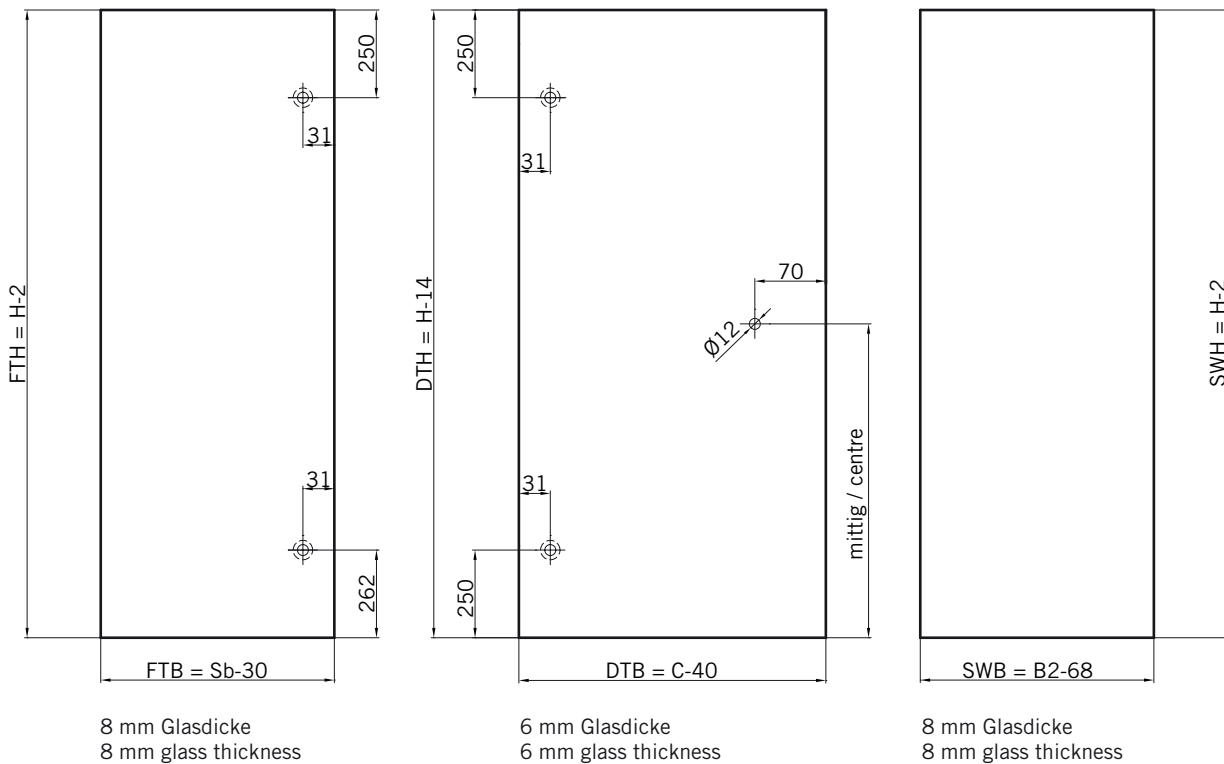

8 mm Glasdicke  
8 mm glass thickness

6 mm Glasdicke  
6 mm glass thickness

8 mm Glasdicke  
8 mm glass thickness

**TYP 230 P**  
**TYPE 230 P**

**Draufsicht** / Für Duschen **ohne** Duschtasse  
**Top view** / For showers **without** shower tray