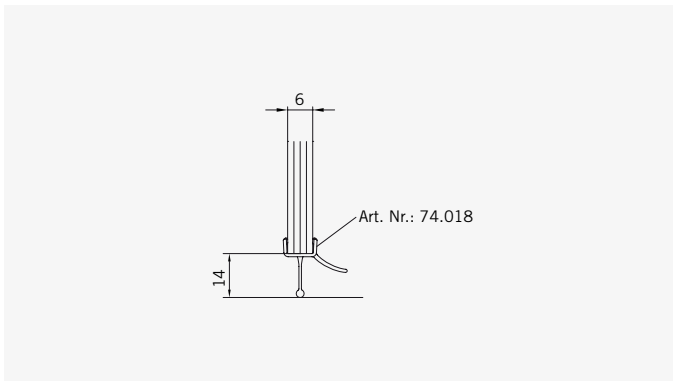

TYP 131 P
TYPE 131 P

Art.-Nr.	Bezeichnung	description
70.292/293	Band Glas/Wand rechts/links	Hinge glass/wall right/left
74.127	Seitenteilaufnahme	Side element holder
74.109	Magnetleistenträger	Magnetic support profile
74.112	Badewannenaufsatzprofil	Bathtub attachment profile
74.018	Wasserabweiser für 6 mm Glas	Water disperser for 6 mm glass
74.027	Schlauchdichtung für 6 mm Glas	Soft nose seal for 6 mm glass
74.052	Magnetdichtung 90°	Magnetic seal 90°
75.052	Haltestange "Quadrat" Glas an Wand	Support bar "Square" glass to wall
75.017	Türgriff-Knopf "Quadrat"	Door knob "Square"

Details