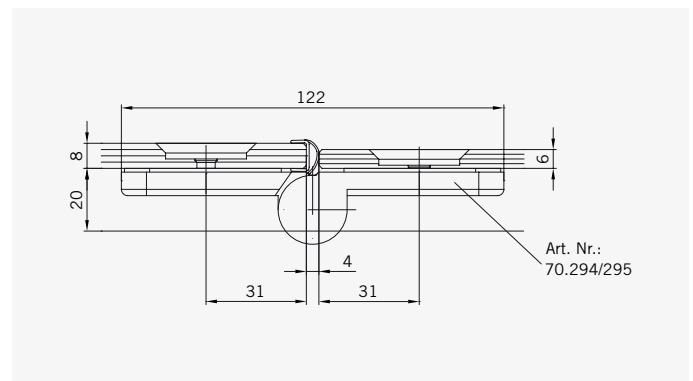

TYP 200 W
TYPE 200 W

Art.-Nr.	Bezeichnung	description
70.294/295	Band Glas/Glas 180° rechts/links	Hinge glass/glass 180° right/left
70.298	Winkel Glas/Wand	Bracket glass/wall
74.018	Wasserabweiser für 6 mm Glas	Water disperser for 6 mm glass
74.052	Magnetdichtung 90°	Magnetic seal 90°
74.064	Mitteldichtung rund für 8 mm Glas	Middle seal round for 8 mm glass
74.109	Magnetleistenträger	Magnetic support profile
75.017	Türgriff-Knopf "Quadrat"	Door knob "Square"

Details