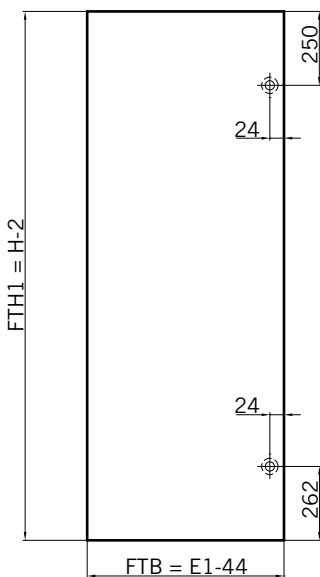

8 mm Glasdicke  
8 mm glass thickness

6 mm Glasdicke  
6 mm glass thickness

8 mm Glasdicke  
8 mm glass thickness

**TYP 255 P**  
**TYPE 255 P**

**Draufsicht** / Für Duschen **ohne** Duschtasse  
**Top view** / For showers **without** shower tray