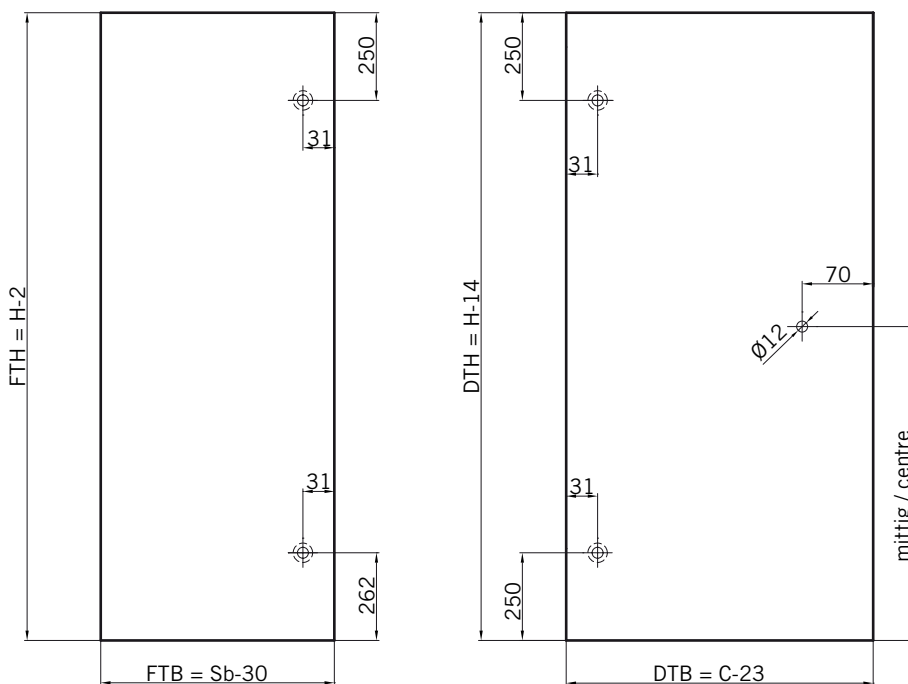

**Details**

**TYP 200 P**  
**TYPE 200 P**

**Draufsicht / Für Duschen mit/ohne Duschtasse**  
**Top view / For showers with/without shower tray**

**Draufsicht / Für Duschen mit/ohne Duschtasse**  
**Top view / For showers with/without shower tray**