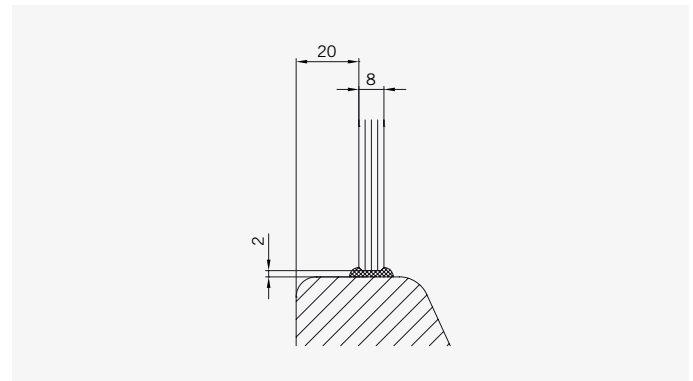

TYP 130 W
TYPE 130 W

Art.-Nr.	Bezeichnung	description
70.292/293	Band Glas/Wand rechts/links	Hinge glass/wall right/left
70.298	Winkel Glas/Wand	Bracket glass/wall
74.018	Wasserabweiser für 6 mm Glas	Water disperser for 6 mm glass
74.027	Schlauchdichtung für 6 mm Glas	Soft nose seal for 6 mm glass
74.052	Magnetdichtung 90°	Magnetic seal 90°
75.052	Haltestange "Quadrat" Glas an Wand	Support bar "Square" glass to wall
75.017	Türgriff-Knopf "Quadrat"	Door knob "Square"

Details