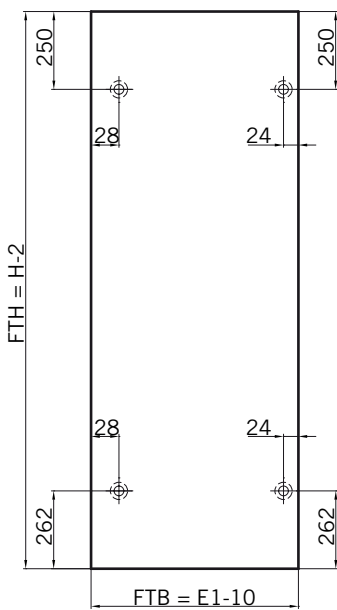

Glasbearbeitung / Für Duschen **ohne** Duschtasse
Glass preparation / For showers **without** shower tray

8 mm Glasdicke
8 mm glass thickness