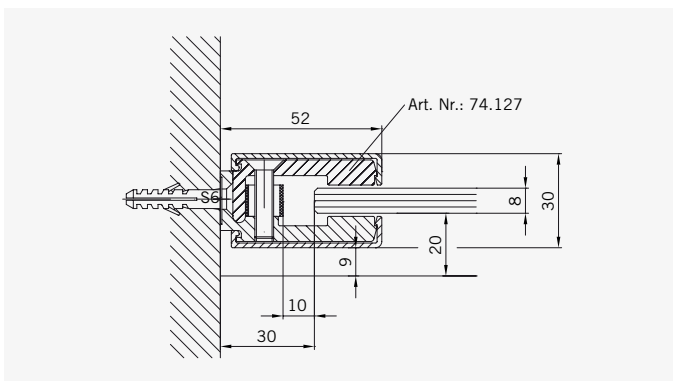

TYP 230 P
TYPE 230 P

Art.-Nr.	Bezeichnung	description
70.294/295	Band Glas/Glas 180° rechts/links	Hinge glass/glass 180° right/left
74.127	Seitenteilaufnahme	Side element holder
74.018	Wasserabweiser für 6 mm Glas	Water disperser for 6 mm glass
74.052	Magnetdichtung 90°	Magnetic seal 90°
74.064	Mitteldichtung rund für 8 mm Glas	Middle seal round for 8 mm glass
75.052	Haltestange "Quadrat" Glas an Wand	Support bar "Square" glass to wall
75.017	Türgriff-Knopf "Quadrat"	Door knob "Square"

Details