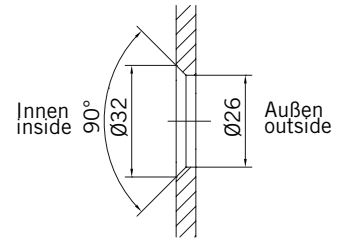

TYP 230 P
TYPE 230 P

Draufsicht / Für Duschen mit Duschtasse
Top view / For showers with shower tray