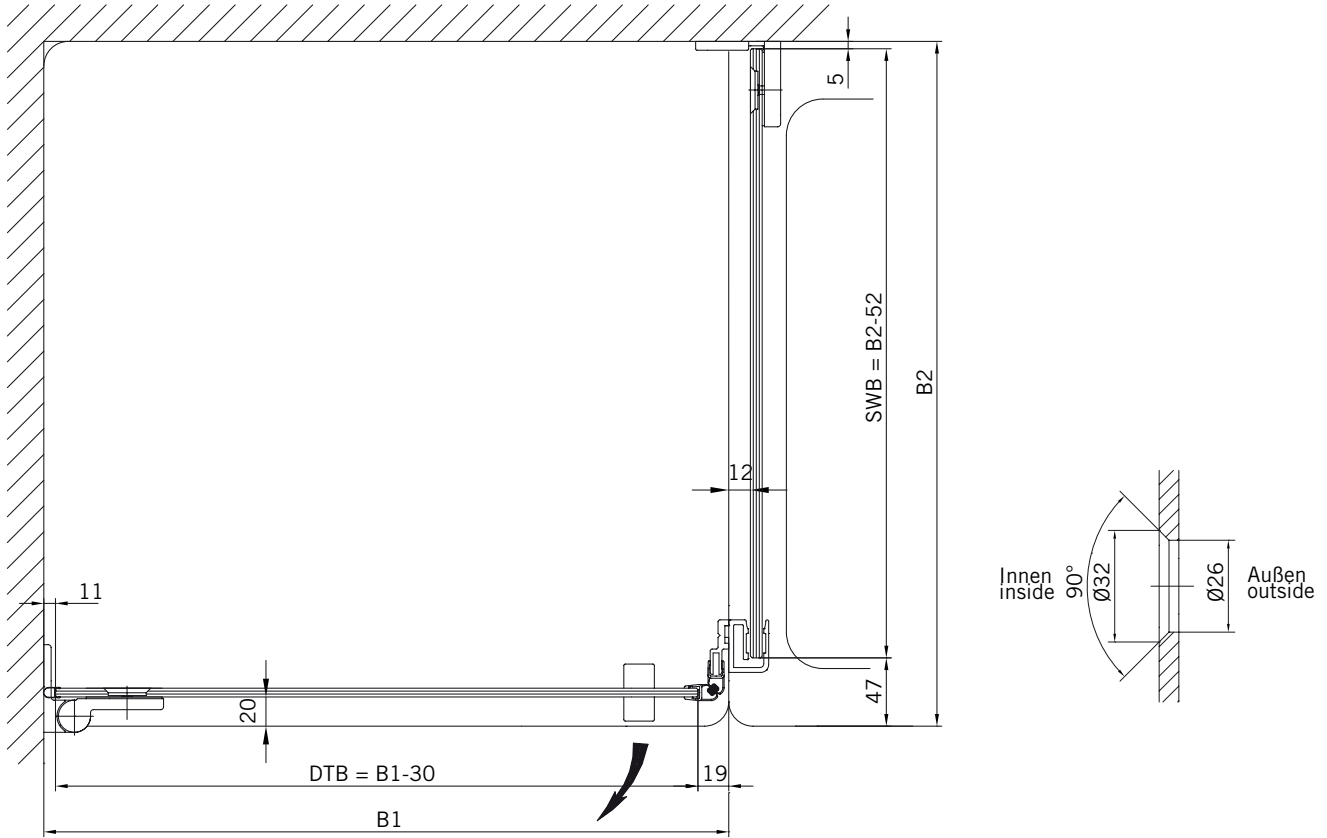

TYP 131 W
TYPE 131 W

Draufsicht / Für Duschen mit/ohne Duschtasse
Top view / For showers with/without shower tray