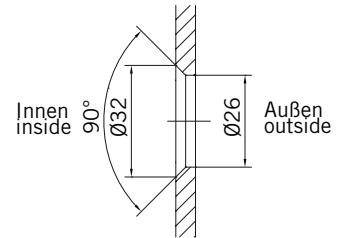

TYP 250 P
TYPE 250 P

Draufsicht / Für Duschen **ohne** Duschtasse
Top view / For showers **without** shower tray