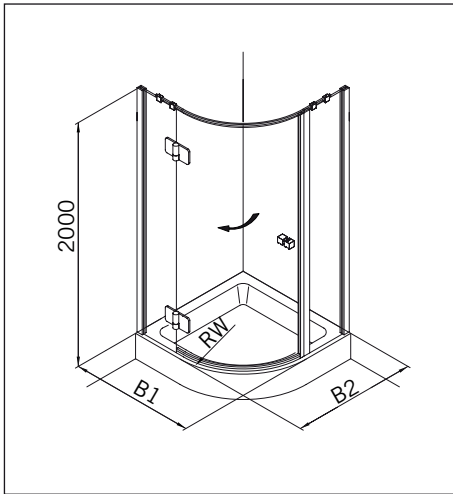

TYP 265 P
TYPE 265 P