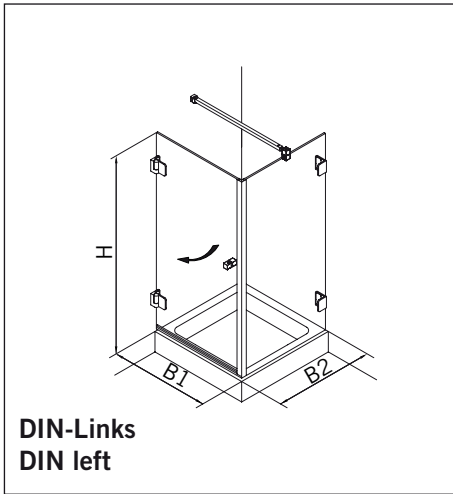

TYP 130 W
TYPE 130 W