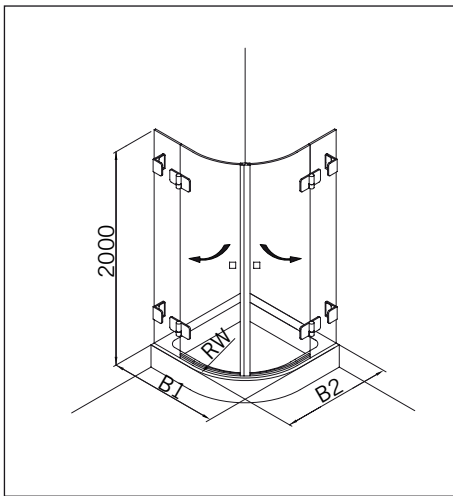

TYP 260 W
TYPE 260 W