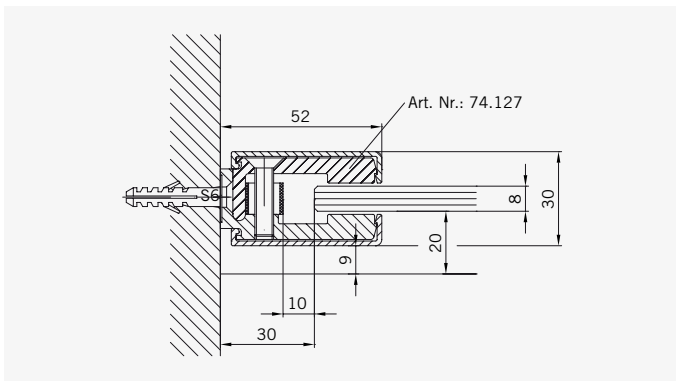

TYP 200 P
TYPE 200 P

Art.-Nr.	Bezeichnung	description
70.294/295	Band Glas/Glas 180° rechts/links	Hinge glass/glass 180° right/left
74.018	Wasserabweiser für 6 mm Glas	Water disperser for 6 mm glass
74.052	Magnetdichtung 90°	Magnetic seal 90°
74.064	Mitteldichtung rund für 8 mm Glas	Middle seal round for 8 mm glass
74.109	Magnetleistenträger	Magnetic support profile
74.127	Seitenteilaufnahme	Side element holder
75.017	Türgriff-Knopf "Quadrat"	Door knob "Square"

Details