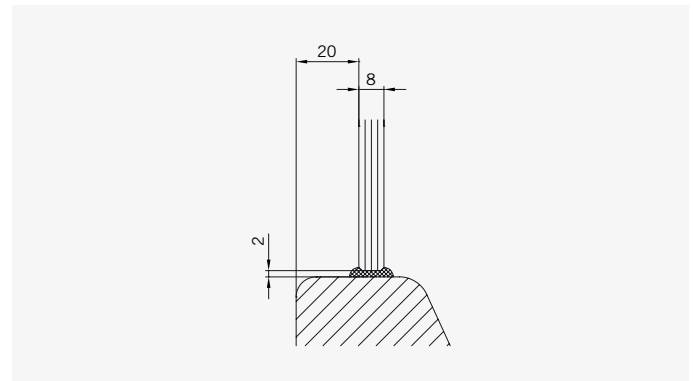

TYP 110 W
TYPE 110 W

Art.-Nr.	Bezeichnung	description
70.292/293	Band Glas/Wand rechts/links	Hinge glass/wall right/left
70.298	Winkel Glas/Wand	Bracket glass/wall
74.018	Wasserabweiser für 6 mm Glas	Water disperser for 6 mm glass
74.027	Schlauchdichtung für 6 mm Glas	Soft nose seal for 6 mm glass
74.044	Magnetdichtung 135° als 180°	Magnetic seal 135° for 180°
75.017	Türgriff-Knopf "Quadrat"	Door knob "Square"

Details