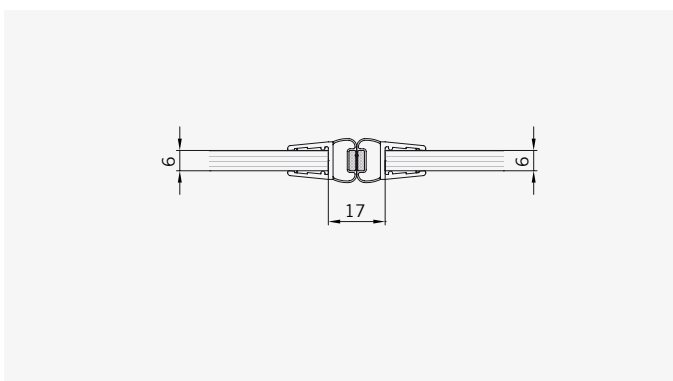

TYP 260 P
TYPE 260 P

Art.-Nr.	Bezeichnung	description
70.294/295	Band Glas/Glas 180° rechts/links	Hinge glass/glass 180° right/left
74.127	Seitenteilaufnahme	Side element holder
74.001	Wasserabweiser f. Viertelkreisduschen	Water disperser for curved shower enclosures
74.056	Magnetdichtung 180°	Magnetic seal 180°
74.064	Mitteldichtung rund für 8 mm Glas	Middle seal round for 8 mm glass
75.017	Türgriff-Knopf "Quadrat"	Door knob "Square"

Details