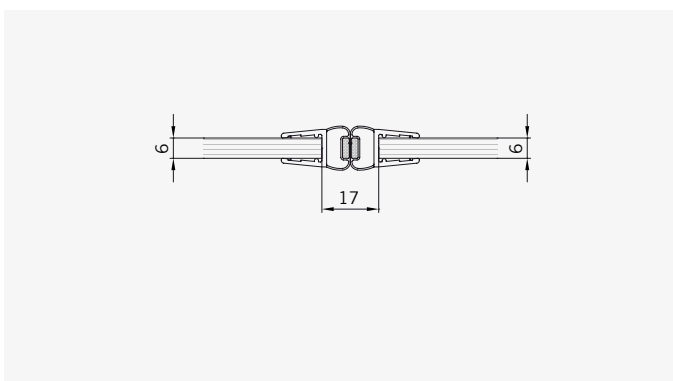

TYP 250 W
TYPE 250 W

Art.-Nr.	Bezeichnung	description
70.296/297	Band Glas/Glas 135° rechts/links	Hinge glass/glass 135° right/left
70.298	Winkel Glas/Wand	Bracket glass/wall
74.018	Wasserabweiser für 6 mm Glas	Water disperser for 6 mm glass
74.056	Magnetdichtung 180°	Magnetic seal 180°
74.071	Mitteldichtung 135° für 6 mm Glas	Middle seal 135° for 6 mm glass
75.017	Türgriff-Knopf "Quadrat"	Door knob "Square"

Details