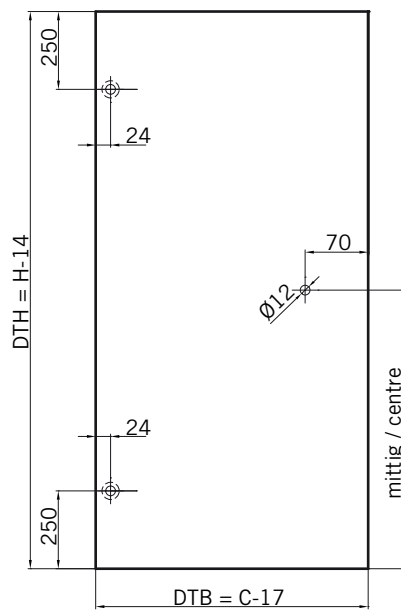

6 mm Glasdicke
6 mm glass thickness