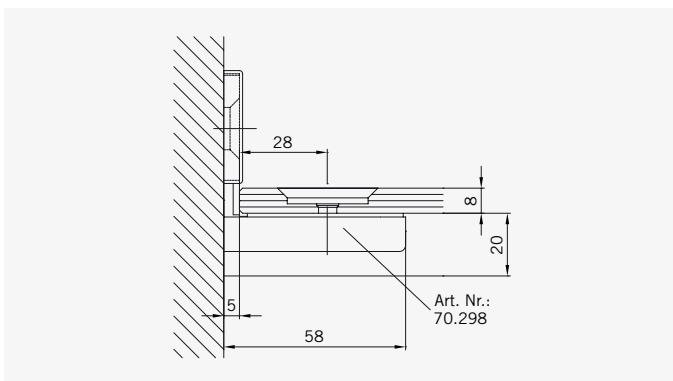

TYP 200 W
TYPE 200 W

Art.-Nr.	Bezeichnung	description
70.294/295	Band Glas/Glas 180° rechts/links	Hinge glass/glass 180° right/left
70.298	Winkel Glas/Wand	Bracket glass/wall
74.018	Wasserabweiser für 6 mm Glas	Water disperser for 6 mm glass
74.052	Magnetdichtung 90°	Magnetic seal 90°
74.064	Mitteldichtung rund für 8 mm Glas	Middle seal round for 8 mm glass
74.109	Magnetleistenträger	Magnetic support profile
75.017	Türgriff-Knopf "Quadrat"	Door knob "Square"

Details