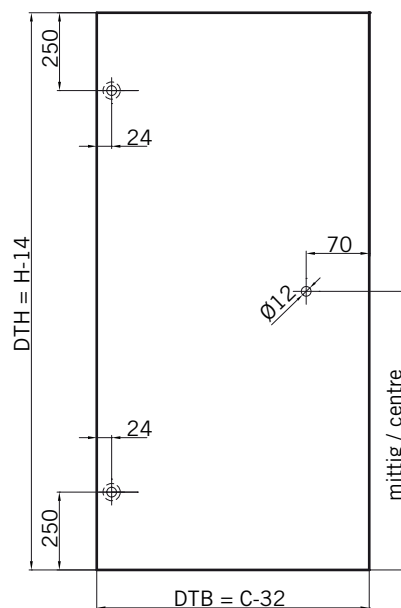

8 mm Glasdicke  
8 mm glass thickness

6 mm Glasdicke  
6 mm glass thickness

8 mm Glasdicke  
8 mm glass thickness

**TYP 255 W**  
**TYPE 255 W**

**Draufsicht** / Für Duschen **ohne** Duschtasse  
**Top view** / For showers **without** shower tray