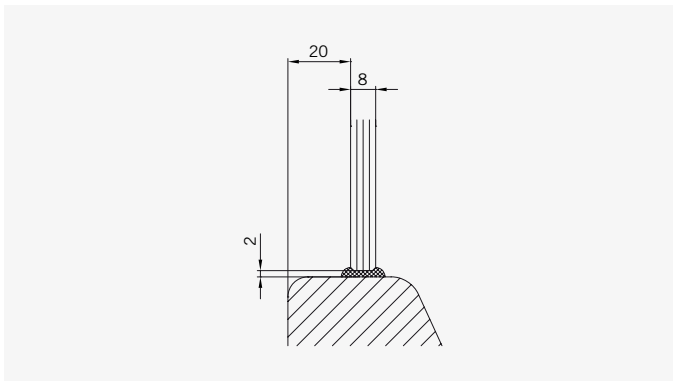

TYP 250 W
TYPE 250 W

Art.-Nr.	Bezeichnung	description
70.296/297	Band Glas/Glas 135° rechts/links	Hinge glass/glass 135° right/left
70.298	Winkel Glas/Wand	Bracket glass/wall
74.018	Wasserabweiser für 6 mm Glas	Water disperser for 6 mm glass
74.056	Magnetdichtung 180°	Magnetic seal 180°
74.071	Mitteldichtung 135° für 6 mm Glas	Middle seal 135° for 6 mm glass
75.017	Türgriff-Knopf "Quadrat"	Door knob "Square"

Details