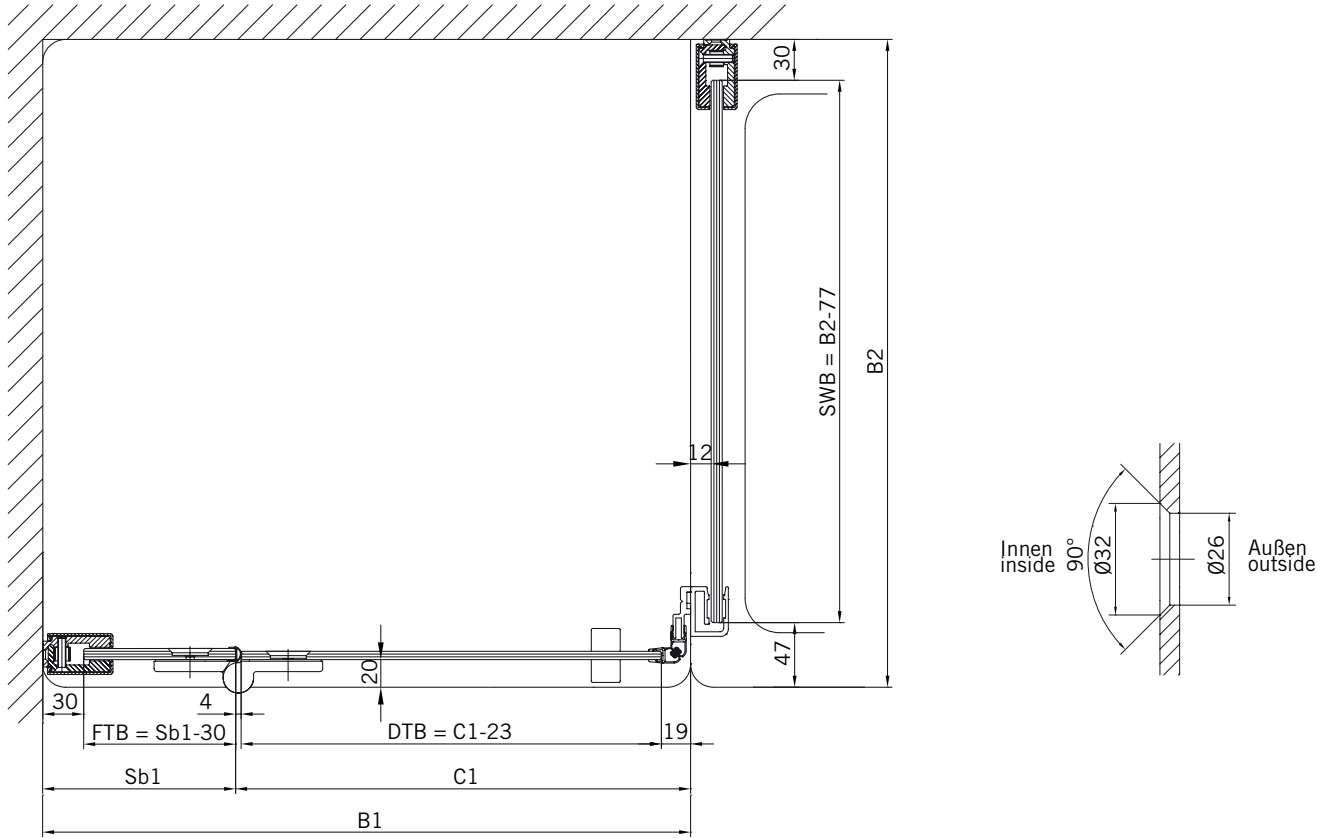

TYP 231 P
TYPE 231 P

Draufsicht / Für Duschen mit/ohne Duschtasse
Top view / For showers with/without shower tray

Glasbearbeitung / Für Duschen mit/ohne Duschtasse
Glass preparation / For showers with/without shower tray