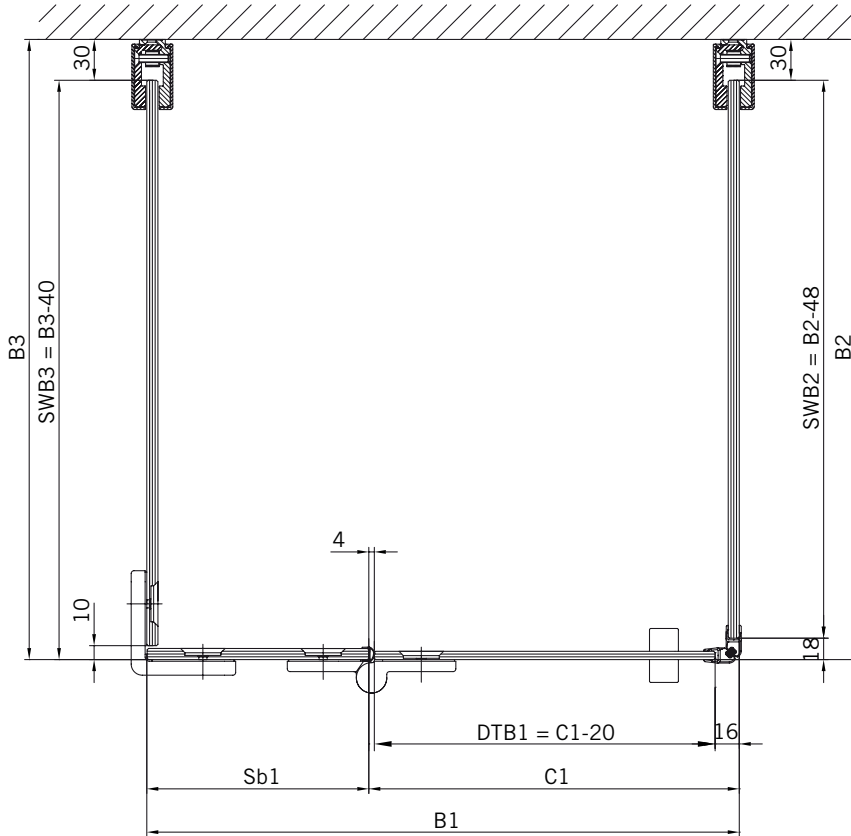

TYP 233 P
TYPE 233 P

Draufsicht / Für Duschen **ohne** Duschtasse
Top view / For showers **without** shower tray