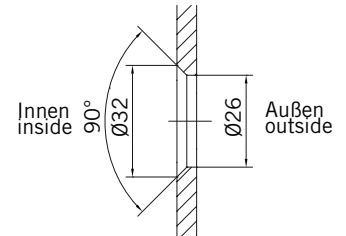

TYP 265 P
TYPE 265 P

Draufsicht / Für Duschen mit Duschtasse
Top view / For showers with shower tray