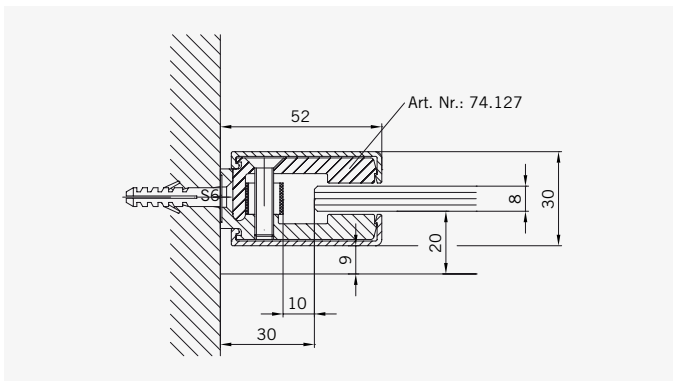

TYP 250 P
TYPE 250 P

Art.-Nr.	Bezeichnung	description
70.296/297	Band Glas/Glas 135° rechts/links	Hinge glass/glass 135° right/left
74.127	Seitenteilaufnahme	Side element holder
74.018	Wasserabweiser für 6 mm Glas	Water disperser for 6 mm glass
74.056	Magnetdichtung 180°	Magnetic seal 180°
74.071	Mitteldichtung 135° für 6 mm Glas	Middle seal 135° for 6 mm glass
75.017	Türgriff-Knopf "Quadrat"	Door knob "Square"

Details