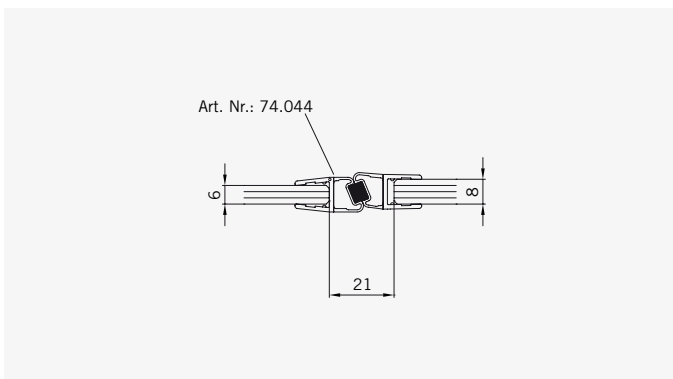

TYP 265 P
TYPE 265 P

Art.-Nr.	Bezeichnung	description
70.294/295	Band Glas/Glas 180° rechts/links	Hinge glass/glass 180° right/left
74.127	Seitenteilaufnahme	Side element holder
74.001	Wasserabweiser f. Viertelkreisduchen	Water disperser for curved shower enclosures
74.044	Magnetdichtung 135° als 180°	Magnetic seal 135° for 180°
74.064	Mitteldichtung rund für 8 mm Glas	Middle seal round for 8 mm glass
75.058/059	Haltestange "Quadrat" für Runddusche (RW 500/550)	Support bar "Square" for curved showers (RW 500/550)
75.017	Türgriff-Knopf "Quadrat"	Door knob "Square"

Details