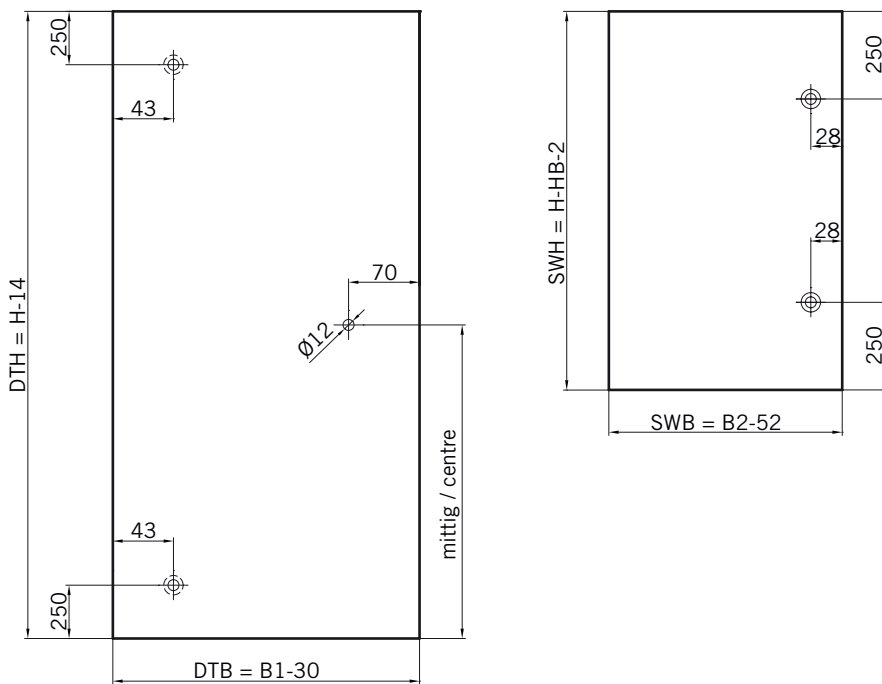

Glasbearbeitung / Für Duschen mit/ohne Duschtasse
Glass preparation / For showers with/without shower tray