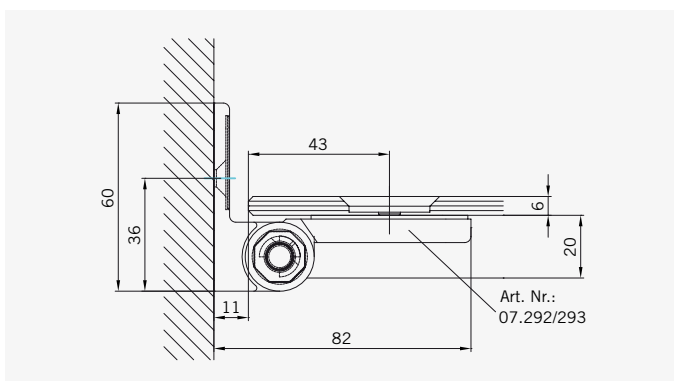

TYP 100

TYPE 100

Art.-Nr.	Bezeichnung	description
70.292/293	Band Glas/Wand rechts/links	Hinge glass/wall right/left
74.109	Magnetleistenträger	Magnetic support profile
74.018	Wasserabweiser für 6 mm Glas	Water disperser for 6 mm glass
74.027	Schlauchdichtung für 6 mm Glas	Soft nose seal for 6 mm glass
74.052	Magnetdichtung 90°	Magnetic seal 90°
75.017	Türgriff-Knopf "Quadrat"	Door knob "Square"

Details