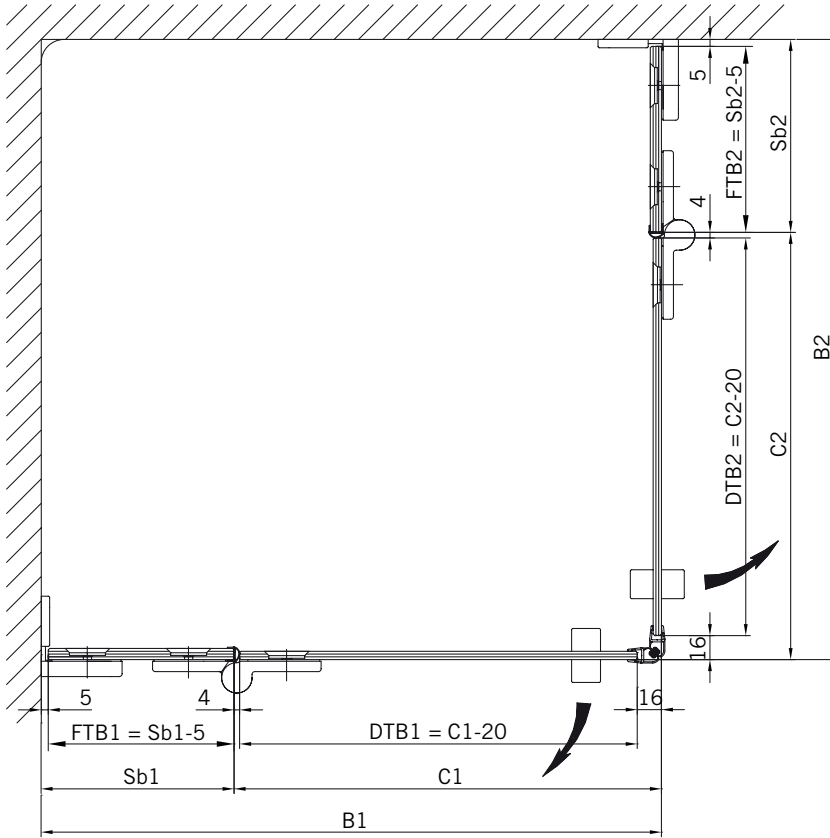

TYP 220 W
TYPE 220 W

Draufsicht / Für Duschen ohne Duschtasse
Top view / For showers without shower tray