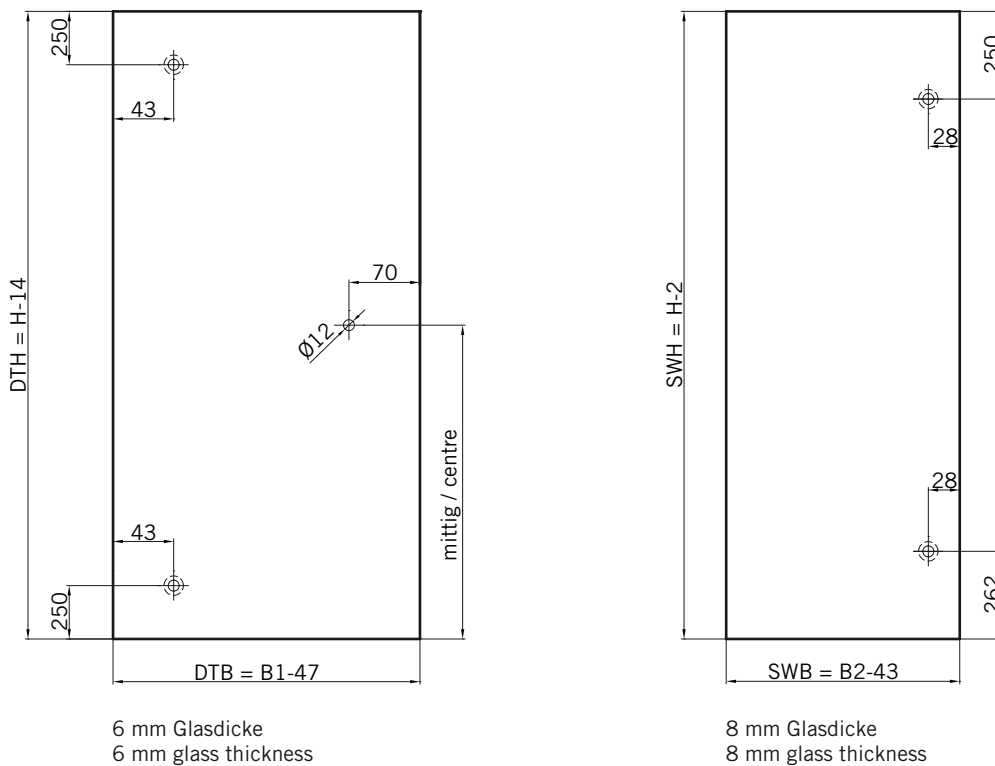

**Details**

**TYP 130 W**  
**TYPE 130 W**

**Draufsicht / Für Duschen mit Duschtasse**  
**Top view / For showers with shower tray**

**Draufsicht / Für Duschen mit Duschtasse**  
**Top view / For showers with shower tray**