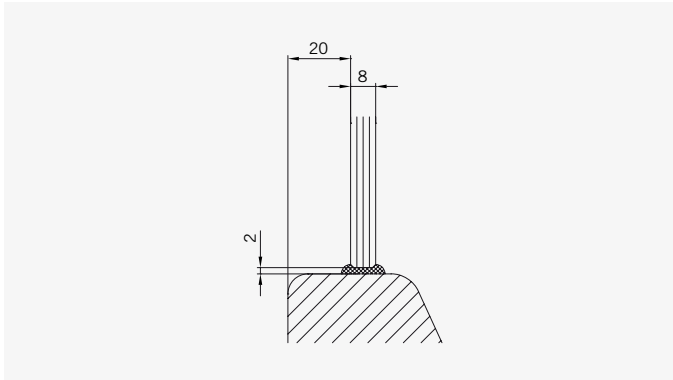

TYP 250 P
TYPE 250 P

Art.-Nr.	Bezeichnung	description
70.296/297	Band Glas/Glas 135° rechts/links	Hinge glass/glass 135° right/left
74.127	Seitenteilaufnahme	Side element holder
74.018	Wasserabweiser für 6 mm Glas	Water disperser for 6 mm glass
74.056	Magnetdichtung 180°	Magnetic seal 180°
74.071	Mitteldichtung 135° für 6 mm Glas	Middle seal 135° for 6 mm glass
75.017	Türgriff-Knopf "Quadrat"	Door knob "Square"

Details