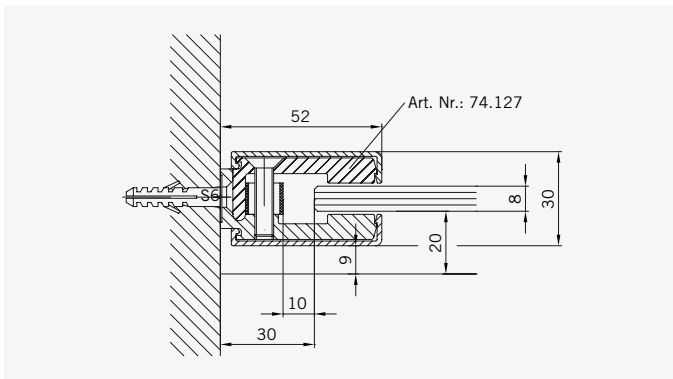

TYP 265 P
TYPE 265 P

Art.-Nr.	Bezeichnung	description
70.294/295	Band Glas/Glas 180° rechts/links	Hinge glass/glass 180° right/left
74.127	Seitenteilaufnahme	Side element holder
74.001	Wasserabweiser f. Viertelkreisduchen	Water disperser for curved shower enclosures
74.044	Magnetdichtung 135° als 180°	Magnetic seal 135° for 180°
74.064	Mitteldichtung rund für 8 mm Glas	Middle seal round for 8 mm glass
75.058/059	Haltestange "Quadrat" für Runddusche (RW 500/550)	Support bar "Square" for curved showers (RW 500/550)
75.017	Türgriff-Knopf "Quadrat"	Door knob "Square"

Details