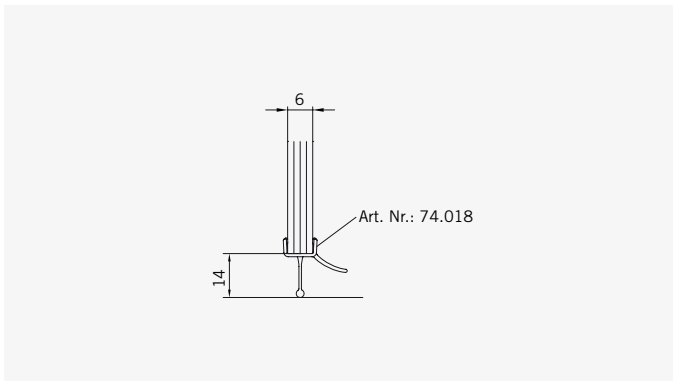

TYP 130 P
TYPE 130 P

Art.-Nr.	Bezeichnung	description
70.292/293	Band Glas/Wand rechts/links	Hinge glass/wall right/left
74.127	Seitenteilaufnahme	Side element holder
74.018	Wasserabweiser für 6 mm Glas	Water disperser for 6 mm glass
74.027	Schlauchdichtung für 6 mm Glas	Soft nose seal for 6 mm glass
74.052	Magnetdichtung 90°	Magnetic seal 90°
75.052	Haltestange "Quadrat" Glas an Wand	Support bar "Square" glass to wall
75.017	Türgriff-Knopf "Quadrat"	Door knob "Square"

Details