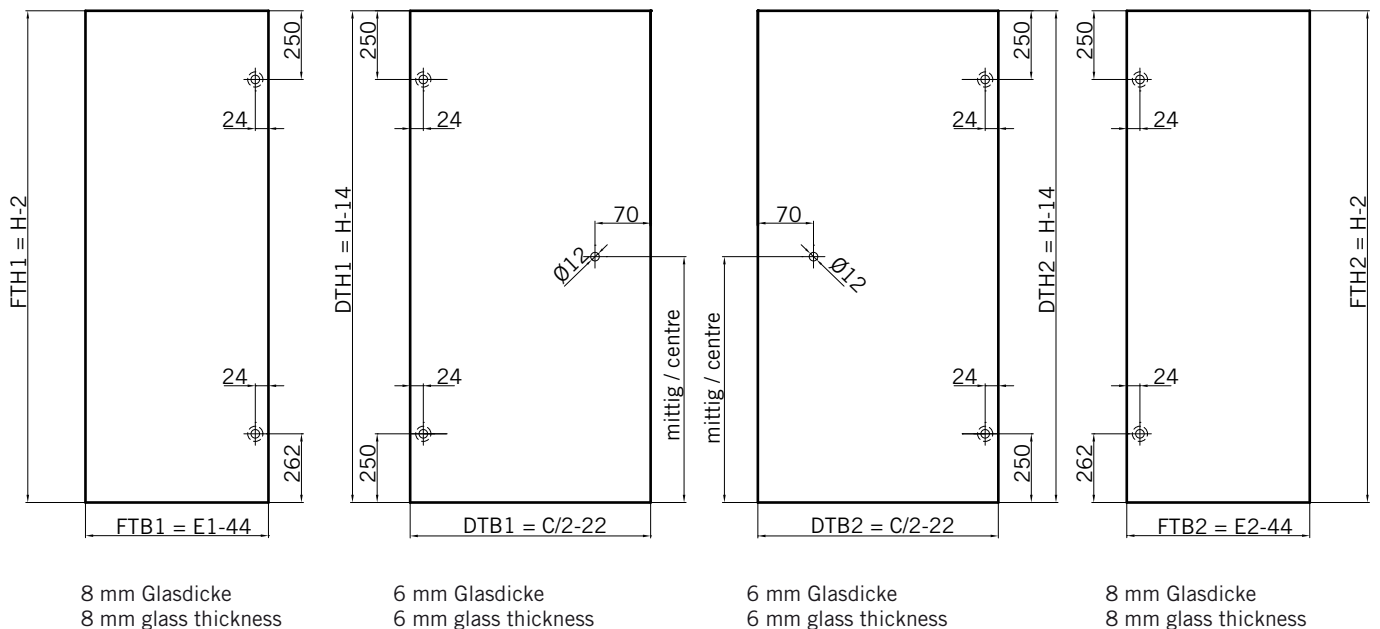

Glasbearbeitung / Für Duschen **mit** Duschtasse
Glass preparation / For showers **with** shower tray