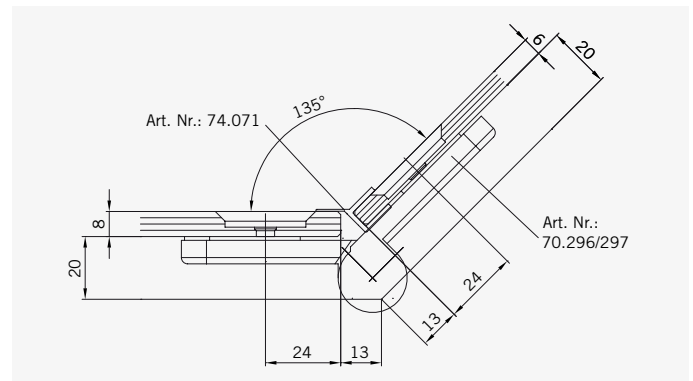

TYP 250 P
TYPE 250 P

Art.-Nr.	Bezeichnung	description
70.296/297	Band Glas/Glas 135° rechts/links	Hinge glass/glass 135° right/left
74.127	Seitenteilaufnahme	Side element holder
74.018	Wasserabweiser für 6 mm Glas	Water disperser for 6 mm glass
74.056	Magnetdichtung 180°	Magnetic seal 180°
74.071	Mitteldichtung 135° für 6 mm Glas	Middle seal 135° for 6 mm glass
75.017	Türgriff-Knopf "Quadrat"	Door knob "Square"

Details