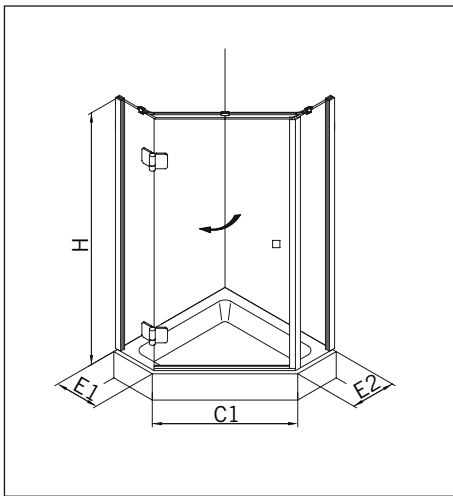

**TYP 255 P**  
**TYPE 255 P**

Art.-Nr.	Bezeichnung	description
70.296/297	Band Glas/Glas 135° rechts/links	Hinge glass/glass 135° right/left
74.127	Seitenteilaufnahme	Side element holder
74.018	Wasserabweiser für 6 mm Glas	Water disperser for 6 mm glass
74.048	Magnetdichtung 135°	Magnetic seal 135°
74.071	Mitteldichtung 135° für 6 mm Glas	Middle seal 135° for 6 mm glass
75.060/061	Haltestange "Quadrat" für 5-Eck-Dusche, ohne Anschlag	Support bar "Square" for pentangular showers, without door stop
75.017	Türgriff-Knopf "Quadrat"	Door knob "Square"