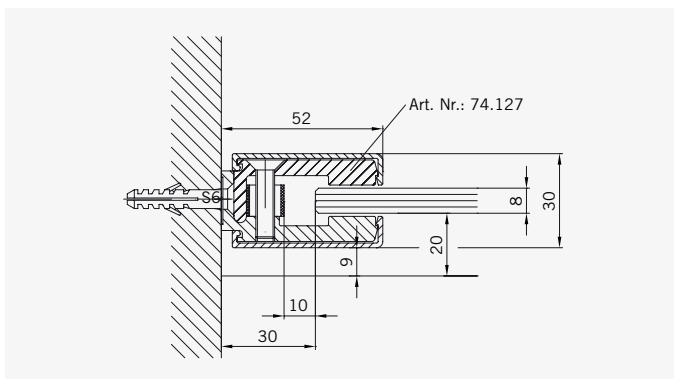

TYP 231 P
TYPE 231 P

Art.-Nr.	Bezeichnung	description
70.294/295	Band Glas/Glas 180° rechts/links	Hinge glass/glass 180° right/left
74.127	Seitenteilaufnahme	Side element holder
74.109	Magnetleistenträger	Magnetic support profile
74.112	Badewannenaufsatzprofil	Bathtub attachment profile
74.018	Wasserabweiser für 6 mm Glas	Water disperser for 6 mm glass
74.052	Magnetdichtung 90°	Magnetic seal 90°
74.064	Mitteldichtung rund für 8 mm Glas	Middle seal round for 8 mm glass
75.052	Haltestange "Quadrat" Glas an Wand	Support bar "Square" glass to wall
75.017	Türgriff-Knopf "Quadrat"	Door knob "Square"

Details