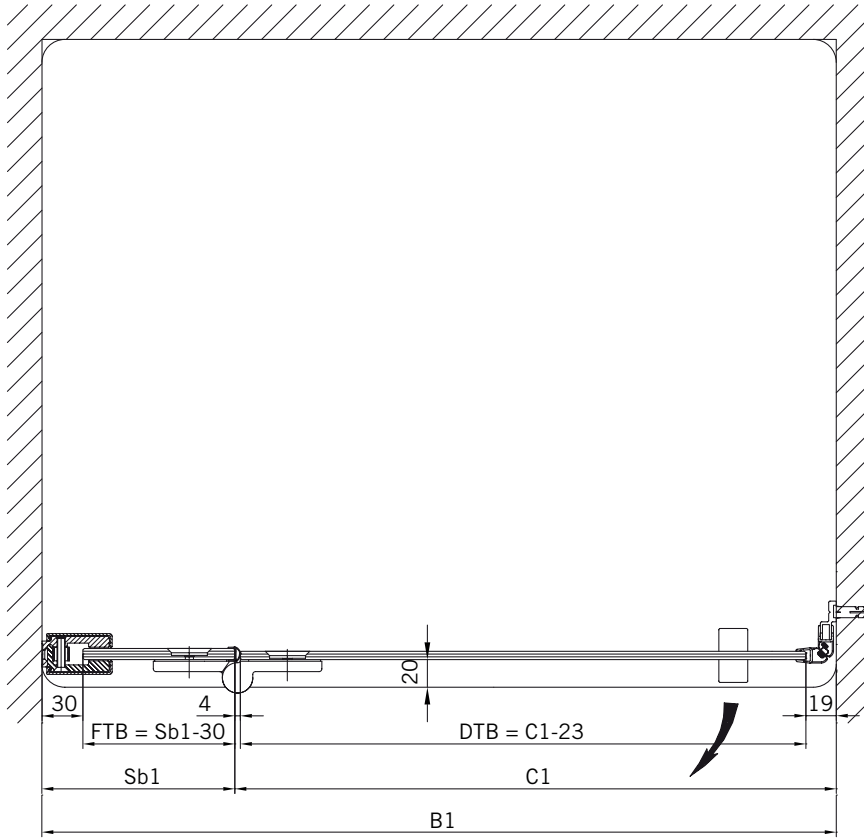

TYP 200 P
TYPE 200 P

Draufsicht / Für Duschen mit/ohne Duschtasse
Top view / For showers with/without shower tray

Draufsicht / Für Duschen mit/ohne Duschtasse
Top view / For showers with/without shower tray