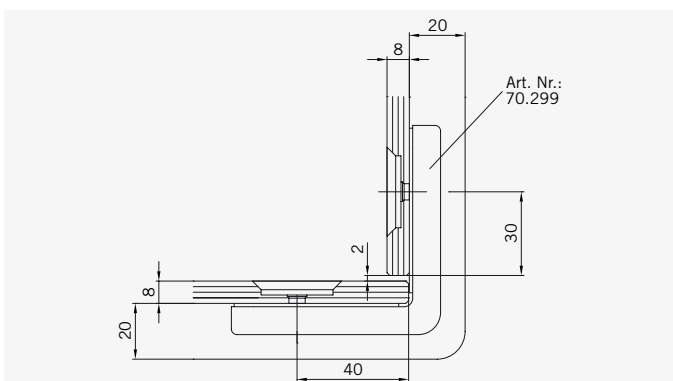

TYP 233 W
TYPE 233 W

Art.-Nr.	Bezeichnung	description
70.294/295	Band Glas/Glas 180° rechts/links	Hinge glass/glass 180° right/left
70.298	Winkel Glas/Wand	Bracket glass/wall
70.299	Winkel Glas/Glas 90°	Bracket glass/glass 90°
74.018	Wasserabweiser für 6 mm Glas	Water disperser for 6 mm glass
74.052	Magnetdichtung 90°	Magnetic seal 90°
74.064	Mitteldichtung rund für 8 mm Glas	Middle seal round for 8 mm glass
75.046	Haltestange "Quadrat" Glas an Glas	Support bar "Square" glass to glass
75.017	Türgriff-Knopf "Quadrat"	Door knob "Square"

Details