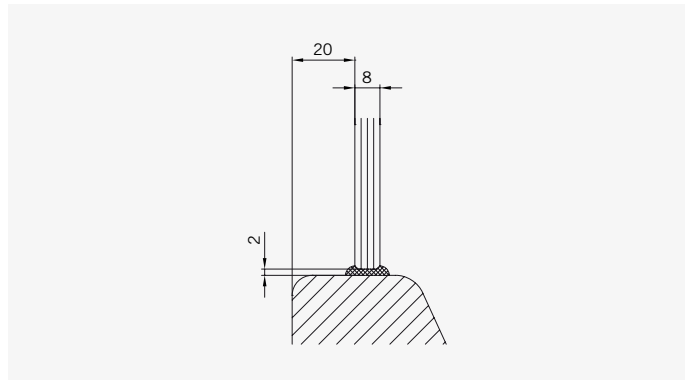

TYP 110 P
TYPE 110 P

Art.-Nr.	Bezeichnung	description
70.292/293	Band Glas/Wand rechts/links	Hinge glass/wall right/left
74.127	Seitenteilaufnahme	Side element holder
74.018	Wasserabweiser für 6 mm Glas	Water disperser for 6 mm glass
74.027	Schlauchdichtung für 6 mm Glas	Soft nose seal for 6 mm glass
74.044	Magnetdichtung 135° als 180°	Magnetic seal 135° for 180°
75.017	Türgriff-Knopf "Quadrat"	Door knob "Square"

Details