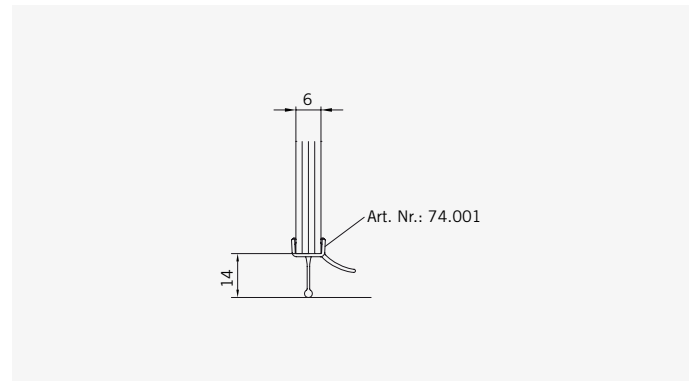

TYP 260 W
TYPE 260 W

Art.-Nr.	Bezeichnung	description
70.294/295	Band Glas/Glas 180° rechts/links	Hinge glass/glass 180° right/left
70.298	Winkel Glas/Wand	Bracket glass/wall
74.001	Wasserabweiser f. Viertelkreisduschen	Water disperser for curved shower enclosures
74.056	Magnetdichtung 180°	Magnetic seal 180°
74.064	Mitteldichtung rund für 8 mm Glas	Middle seal round for 8 mm glass
75.017	Türgriff-Knopf "Quadrat"	Door knob "Square"

Details