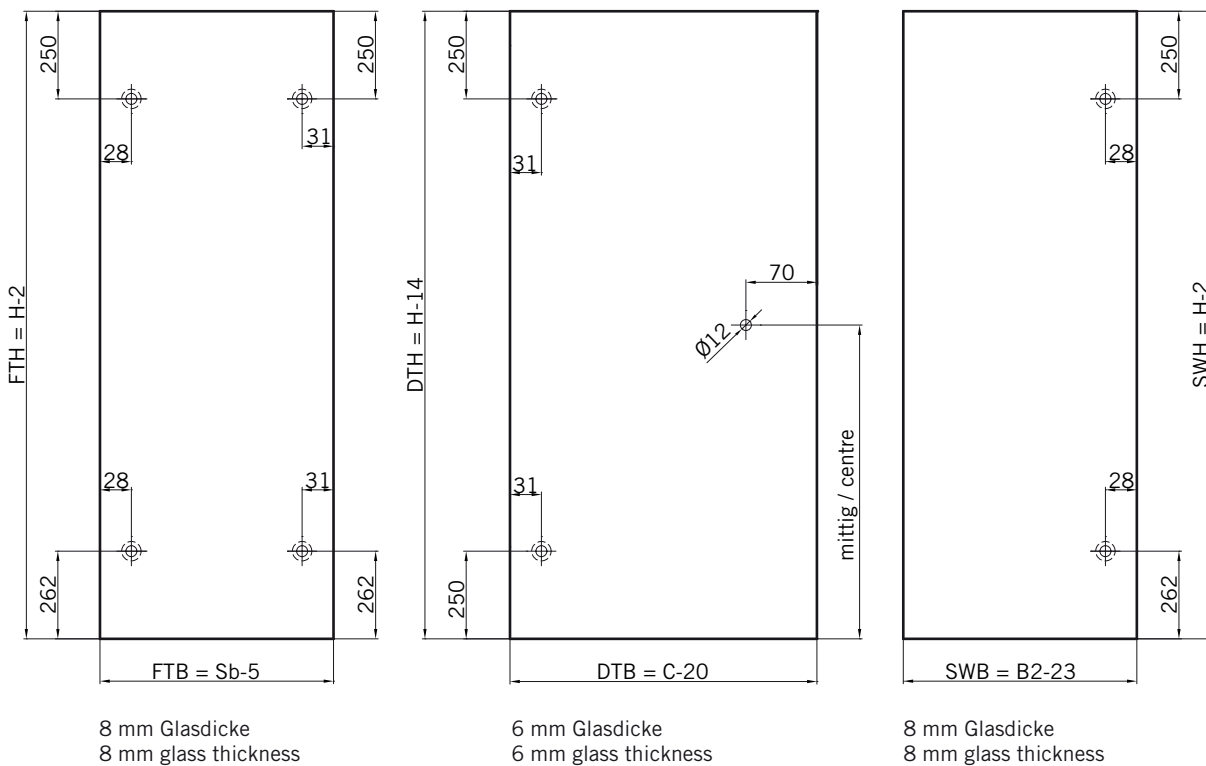

Glasbearbeitung / Für Duschen **ohne** Duschtasse
Glass preparation / For showers **without** shower tray