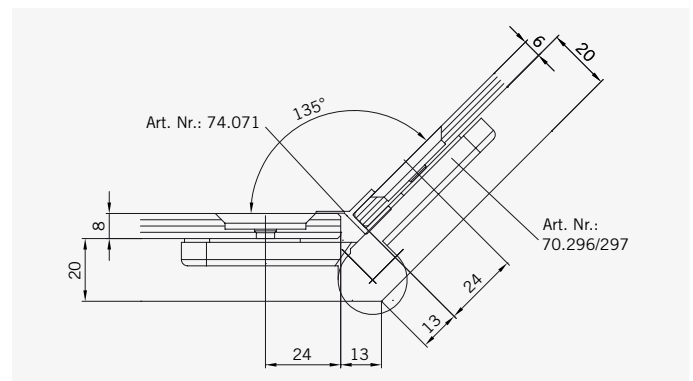

TYP 250 W
TYPE 250 W

Art.-Nr.	Bezeichnung	description
70.296/297	Band Glas/Glas 135° rechts/links	Hinge glass/glass 135° right/left
70.298	Winkel Glas/Wand	Bracket glass/wall
74.018	Wasserabweiser für 6 mm Glas	Water disperser for 6 mm glass
74.056	Magnetdichtung 180°	Magnetic seal 180°
74.071	Mitteldichtung 135° für 6 mm Glas	Middle seal 135° for 6 mm glass
75.017	Türgriff-Knopf "Quadrat"	Door knob "Square"

Details