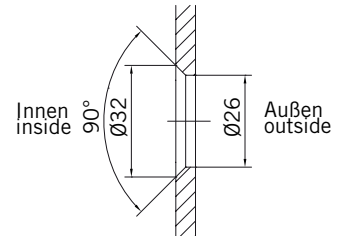

TYP 233 P
TYPE 233 P

Draufsicht / Für Duschen **ohne** Duschtasse
Top view / For showers **without** shower tray