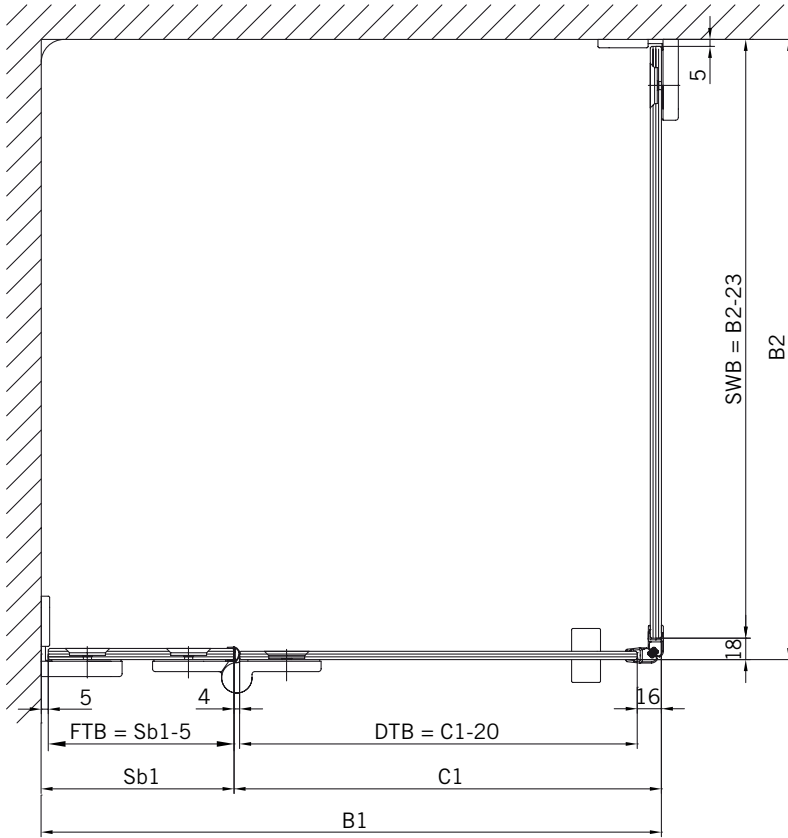

8 mm Glasdicke  
8 mm glass thickness

6 mm Glasdicke  
6 mm glass thickness

8 mm Glasdicke  
8 mm glass thickness

**TYP 230 W**  
**TYPE 230 W**

**Draufsicht** / Für Duschen **ohne** Duschtasse  
**Top view** / For showers **without** shower tray