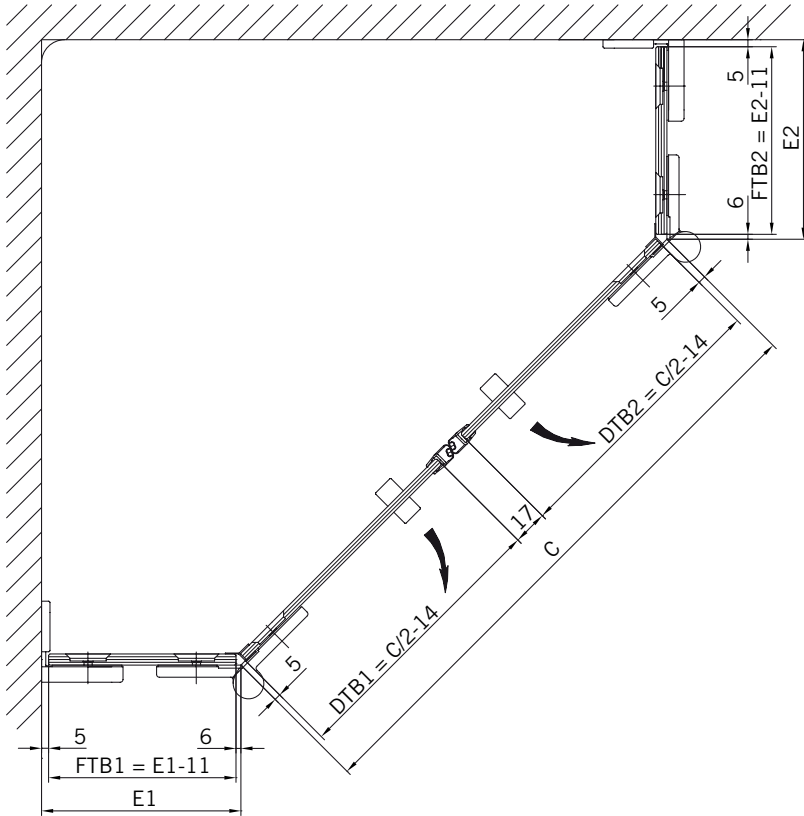

TYP 250 W
TYPE 250 W

Draufsicht / Für Duschen **ohne** Duschtasse
Top view / For showers **without** shower tray