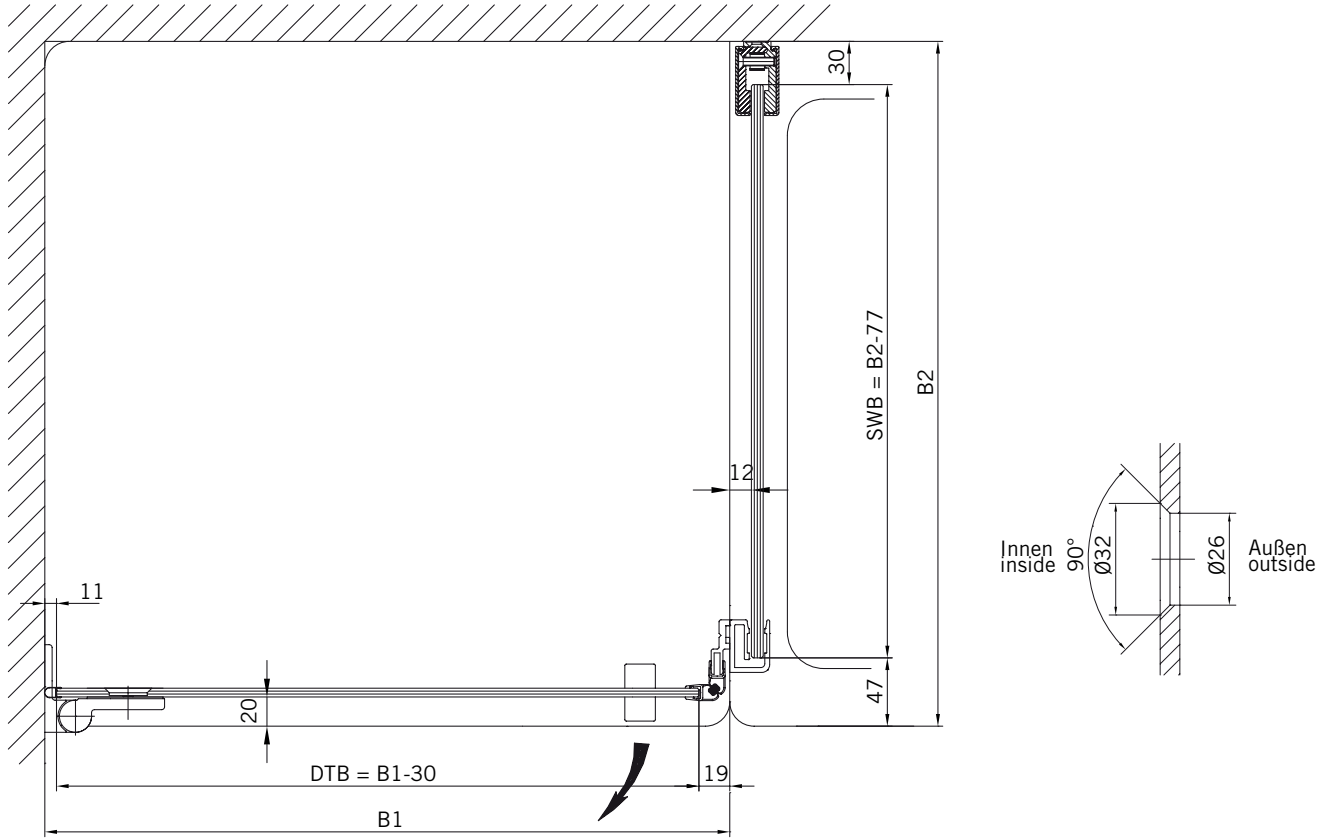

TYP 131 P
TYPE 131 P

Draufsicht / Für Duschen **mit/ohne** Duschtasse
Top view / For showers **with/without** shower tray

Glasbearbeitung / Für Duschen **mit/ohne** Duschtasse
Glass preparation / For showers **with/without** shower tray