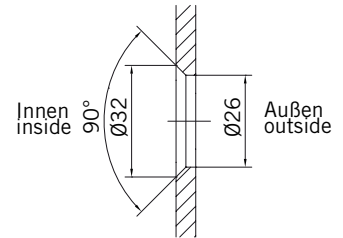

TYP 255 W
TYPE 255 W

Draufsicht / Für Duschen mit Duschtasse
Top view / For showers with shower tray