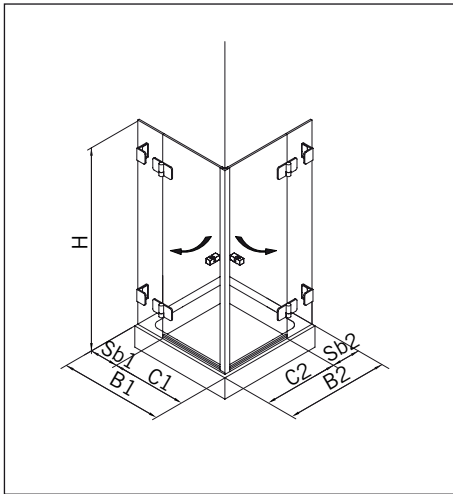

**TYP 220 W**  
**TYPE 220 W**

Art.-Nr.	Bezeichnung	description
70.294/295	Band Glas/Glas 180° rechts/links	Hinge glass/glass 180° right/left
70.298	Winkel Glas/Wand	Bracket glass/wall
74.018	Wasserabweiser für 6 mm Glas	Water disperser for 6 mm glass
74.052	Magnetdichtung 90°	Magnetic seal 90°
74.064	Mitteldichtung rund für 8 mm Glas	Middle seal round for 8 mm glass
75.017	Türgriff-Knopf "Quadrat"	Door knob "Square"