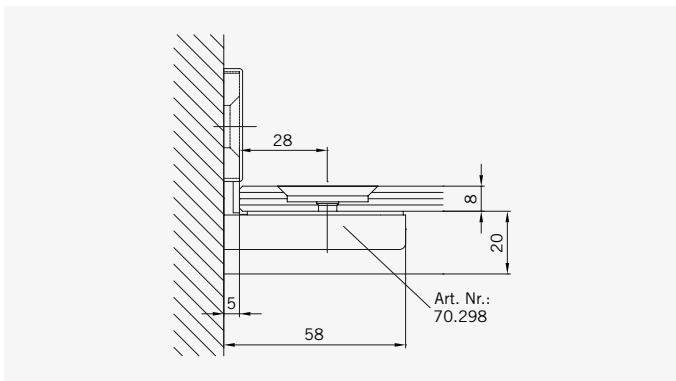

TYP 230 W
TYPE 230 W

Art.-Nr.	Bezeichnung	description
70.294/295	Band Glas/Glas 180° rechts/links	Hinge glass/glass 180° right/left
70.298	Winkel Glas/Wand	Bracket glass/wall
74.018	Wasserabweiser für 6 mm Glas	Water disperser for 6 mm glass
74.052	Magnetdichtung 90°	Magnetic seal 90°
74.064	Mitteldichtung rund für 8 mm Glas	Middle seal round for 8 mm glass
75.052	Haltestange "Quadrat" Glas an Wand	Support bar "Square" glass to wall
75.017	Türgriff-Knopf "Quadrat"	Door knob "Square"

Details