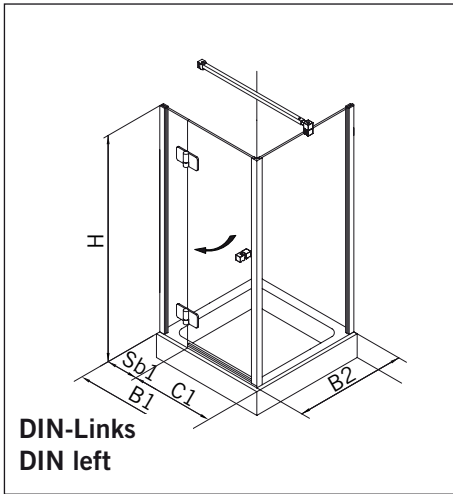

TYP 230 P
TYPE 230 P