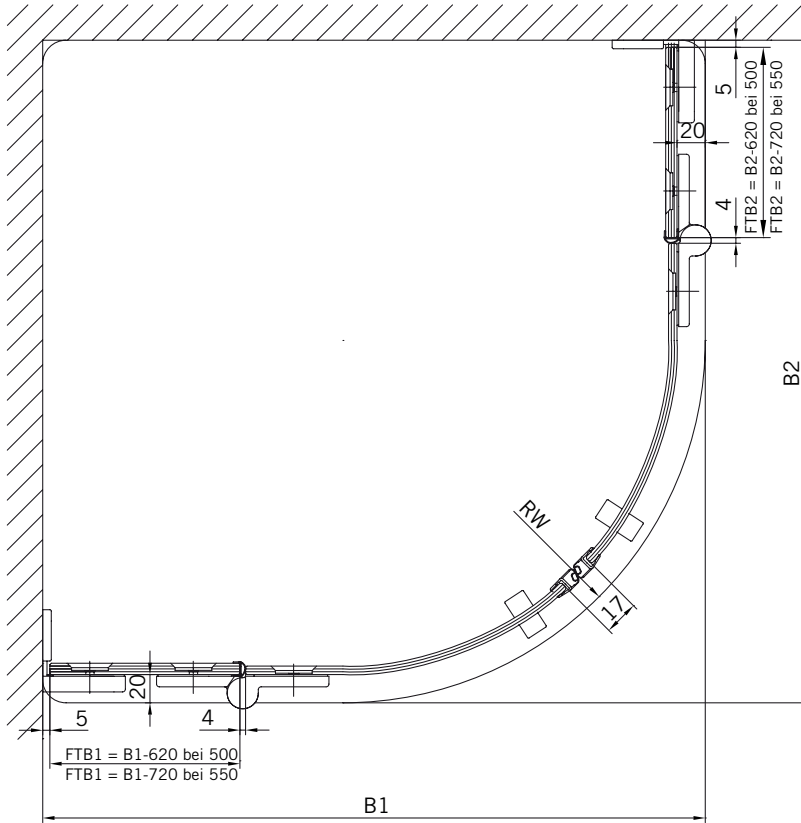

TYP 260 W
TYPE 260 W

Draufsicht / Für Duschen mit Duschtasse
Top view / For showers with shower tray