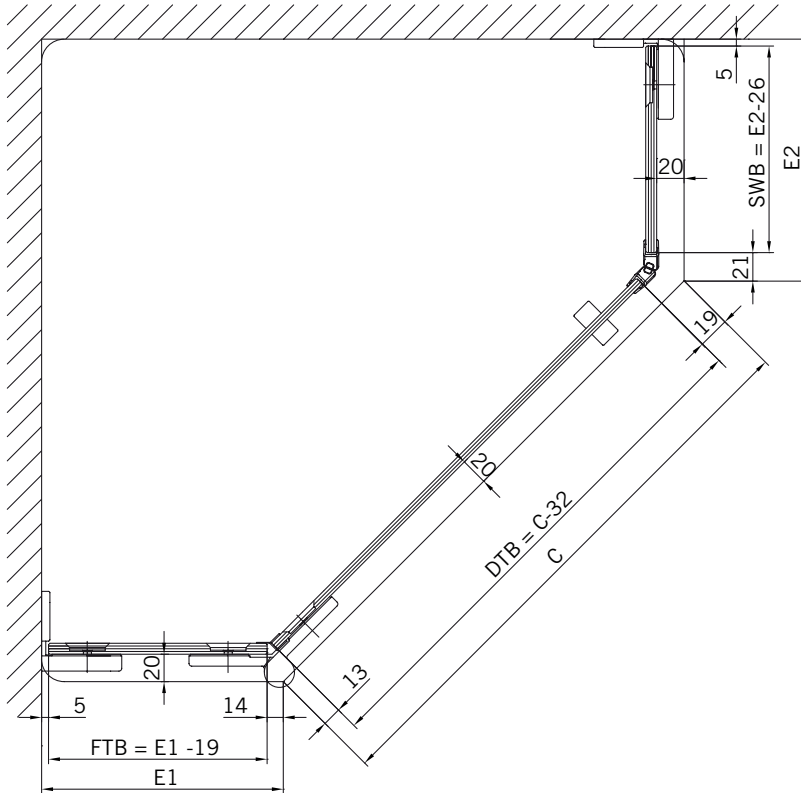

TYP 255 W
TYPE 255 W

Draufsicht / Für Duschen mit Duschtasse
Top view / For showers with shower tray