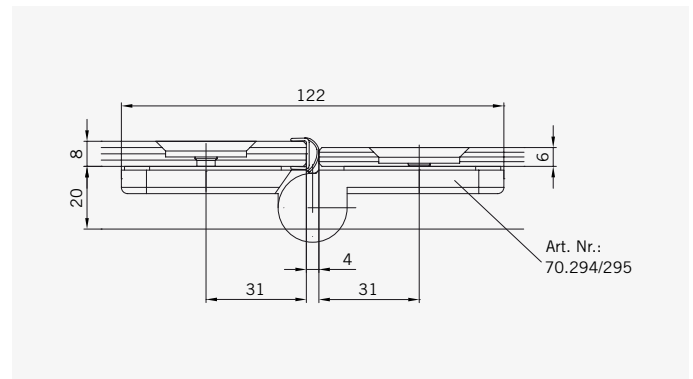

TYP 260 W
TYPE 260 W

Art.-Nr.	Bezeichnung	description
70.294/295	Band Glas/Glas 180° rechts/links	Hinge glass/glass 180° right/left
70.298	Winkel Glas/Wand	Bracket glass/wall
74.001	Wasserabweiser f. Viertelkreisduschen	Water disperser for curved shower enclosures
74.056	Magnetdichtung 180°	Magnetic seal 180°
74.064	Mitteldichtung rund für 8 mm Glas	Middle seal round for 8 mm glass
75.017	Türgriff-Knopf "Quadrat"	Door knob "Square"

Details