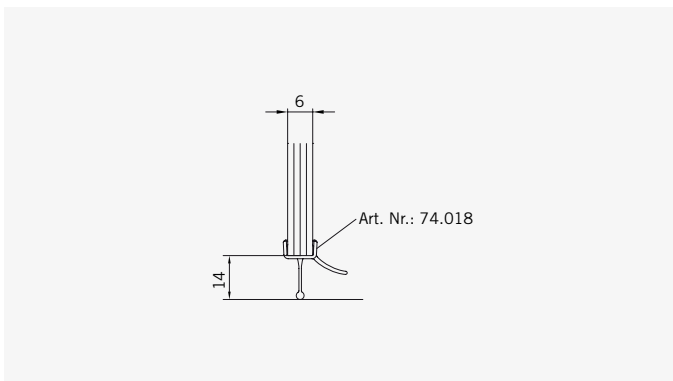

TYP 131 W
TYPE 131 W

Art.-Nr.	Bezeichnung	description
70.292/293	Band Glas/Wand rechts/links	Hinge glass/wall right/left
70.298	Winkel Glas/Wand	Bracket glass/wall
74.109	Magnetleistenträger	Magnetic support profile
74.112	Badewannenaufsatzprofil	Bathtub attachment profile
74.018	Wasserabweiser für 6 mm Glas	Water disperser for 6 mm glass
74.027	Schlauchdichtung für 6 mm Glas	Soft nose seal for 6 mm glass
74.052	Magnetdichtung 90°	Magnetic seal 90°
75.052	Haltestange "Quadrat" Glas an Wand	Support bar "Square" glass to wall
75.017	Türgriff-Knopf "Quadrat"	Door knob "Square"

Details