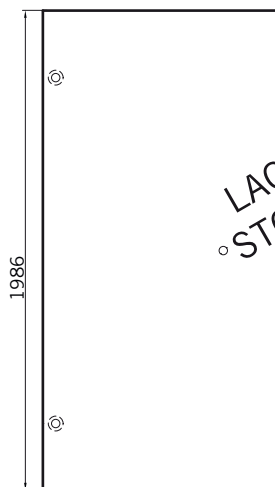

8 mm Glasdicke  
8 mm glass thickness

6 mm Glasdicke  
6 mm glass thickness

6 mm Glasdicke  
6 mm glass thickness

8 mm Glasdicke  
8 mm glass thickness

**TYP 260 W**  
**TYPE 260 W**

**Draufsicht / Für Duschen ohne Duschtasse**  
**Top view / For showers without shower tray**