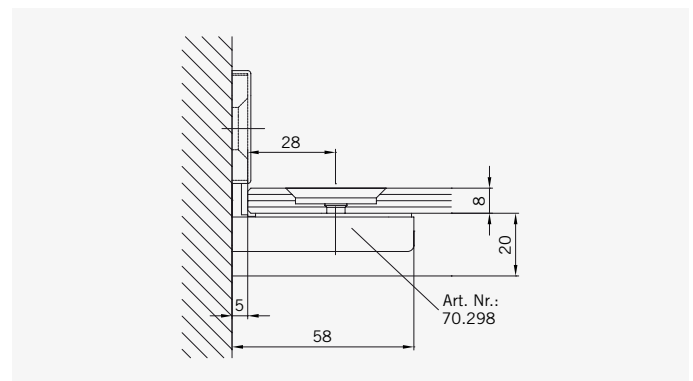

TYP 110 W
TYPE 110 W

Art.-Nr.	Bezeichnung	description
70.292/293	Band Glas/Wand rechts/links	Hinge glass/wall right/left
70.298	Winkel Glas/Wand	Bracket glass/wall
74.018	Wasserabweiser für 6 mm Glas	Water disperser for 6 mm glass
74.027	Schlauchdichtung für 6 mm Glas	Soft nose seal for 6 mm glass
74.044	Magnetdichtung 135° als 180°	Magnetic seal 135° for 180°
75.017	Türgriff-Knopf "Quadrat"	Door knob "Square"

Details