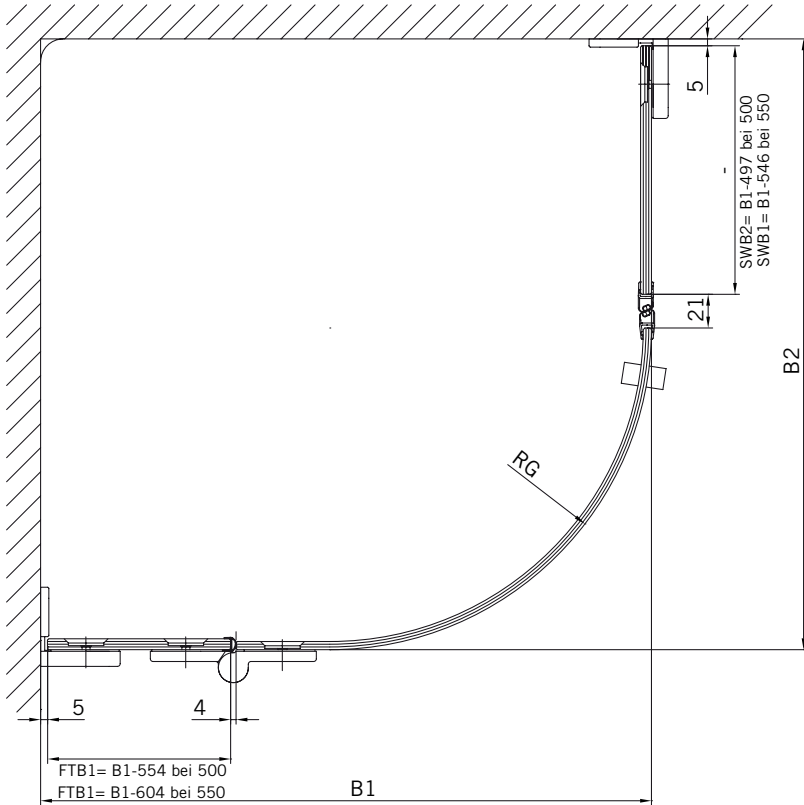

8 mm Glasdicke  
8 mm glass thickness

6 mm Glasdicke  
6 mm glass thickness

8 mm Glasdicke  
8 mm glass thickness

**TYP 265 W**  
**TYPE 265 W**

**Draufsicht / Für Duschen ohne Duschtasse**  
**Top view / For showers without shower tray**