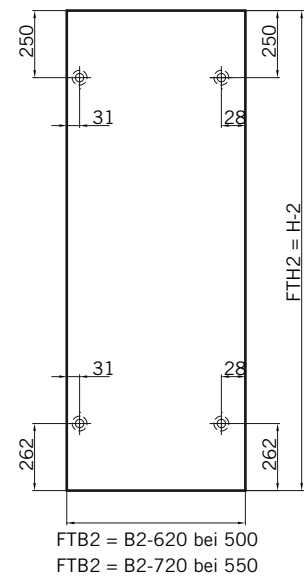

8 mm Glasdicke  
8 mm glass thickness

6 mm Glasdicke  
6 mm glass thickness

6 mm Glasdicke  
6 mm glass thickness

8 mm Glasdicke  
8 mm glass thickness

**TYP 260 W**  
**TYPE 260 W**

**Draufsicht / Für Duschen ohne Duschtasse**  
**Top view / For showers without shower tray**