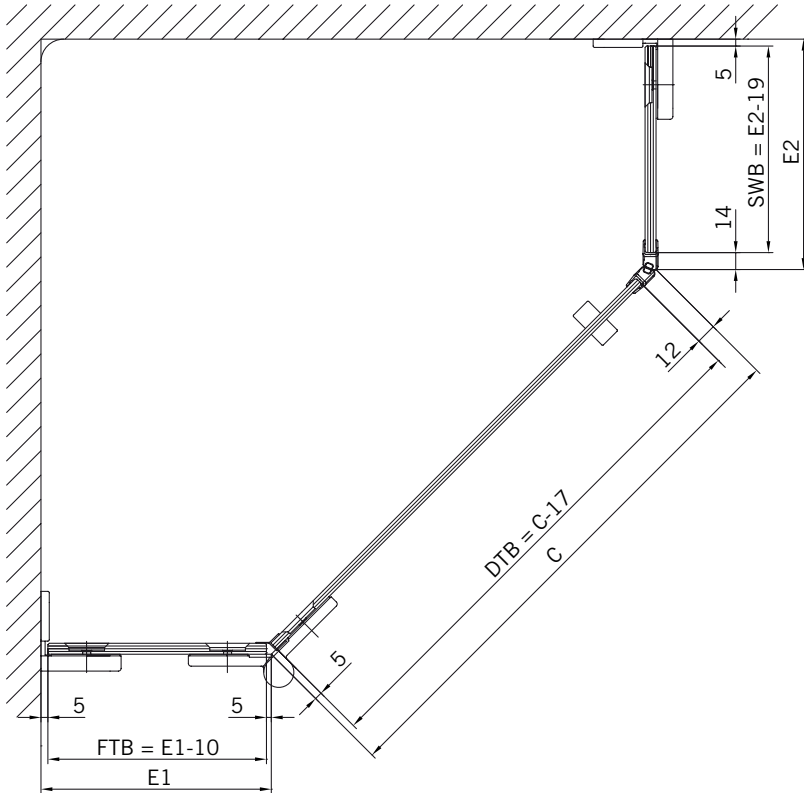

8 mm Glasdicke  
8 mm glass thickness

6 mm Glasdicke  
6 mm glass thickness

8 mm Glasdicke  
8 mm glass thickness

**TYP 255 W**  
**TYPE 255 W**

**Draufsicht** / Für Duschen **ohne** Duschtasse  
**Top view** / For showers **without** shower tray