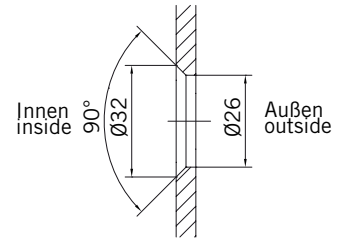

TYP 130 P
TYPE 130 P

Draufsicht / Für Duschen **mit** Duschtasse
Top view / For showers **with** shower tray