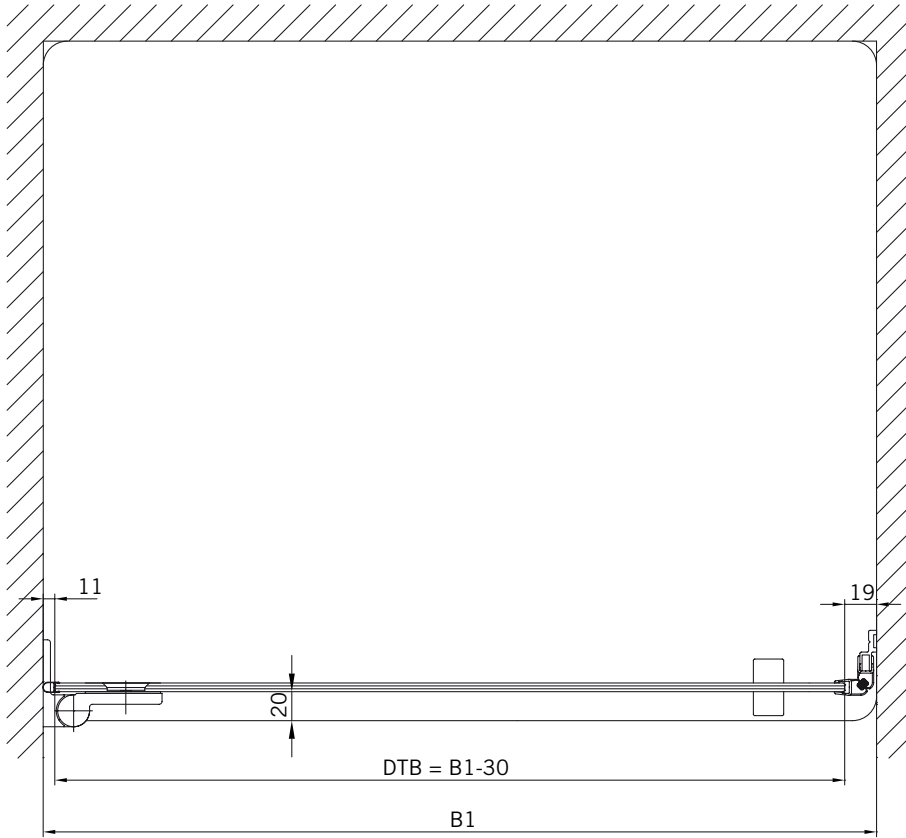

TYP 100
TYPE 100

Draufsicht / Für Duschen **mit/ohne** Duschtasse
Top view / For showers **with/without** shower tray