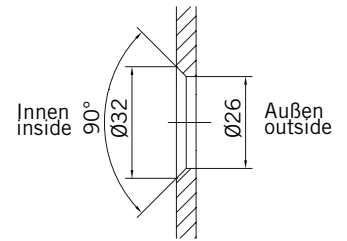

TYP 100
TYPE 100

Draufsicht / Für Duschen **mit/ohne** Duschtasse
Top view / For showers **with/without** shower tray