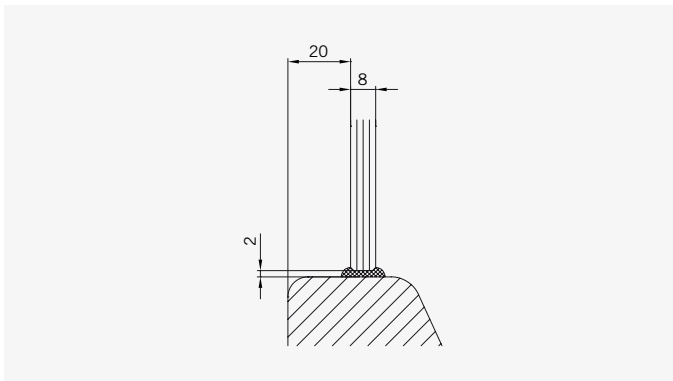

TYP 233 W
TYPE 233 W

Art.-Nr.	Bezeichnung	description
70.294/295	Band Glas/Glas 180° rechts/links	Hinge glass/glass 180° right/left
70.298	Winkel Glas/Wand	Bracket glass/wall
70.299	Winkel Glas/Glas 90°	Bracket glass/glass 90°
74.018	Wasserabweiser für 6 mm Glas	Water disperser for 6 mm glass
74.052	Magnetdichtung 90°	Magnetic seal 90°
74.064	Mitteldichtung rund für 8 mm Glas	Middle seal round for 8 mm glass
75.046	Haltestange "Quadrat" Glas an Glas	Support bar "Square" glass to glass
75.017	Türgriff-Knopf "Quadrat"	Door knob "Square"

Details