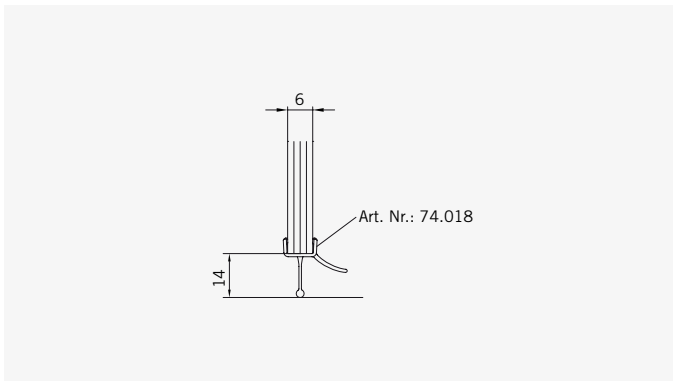

TYP 110 W
TYPE 110 W

Art.-Nr.	Bezeichnung	description
70.292/293	Band Glas/Wand rechts/links	Hinge glass/wall right/left
70.298	Winkel Glas/Wand	Bracket glass/wall
74.018	Wasserabweiser für 6 mm Glas	Water disperser for 6 mm glass
74.027	Schlauchdichtung für 6 mm Glas	Soft nose seal for 6 mm glass
74.044	Magnetdichtung 135° als 180°	Magnetic seal 135° for 180°
75.017	Türgriff-Knopf "Quadrat"	Door knob "Square"

Details