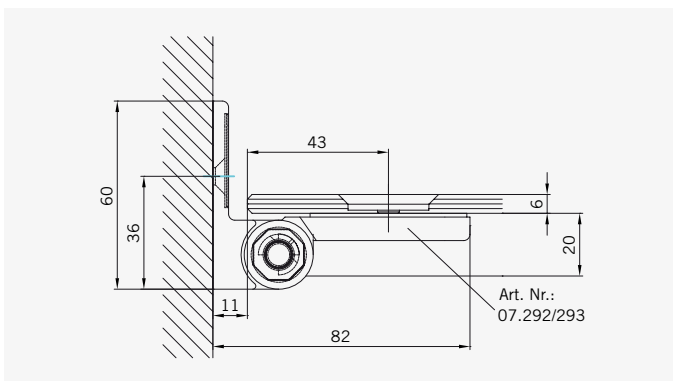

TYP 131 P
TYPE 131 P

Art.-Nr.	Bezeichnung	description
70.292/293	Band Glas/Wand rechts/links	Hinge glass/wall right/left
74.127	Seitenteilaufnahme	Side element holder
74.109	Magnetleistenträger	Magnetic support profile
74.112	Badewannenaufsatzprofil	Bathtub attachment profile
74.018	Wasserabweiser für 6 mm Glas	Water disperser for 6 mm glass
74.027	Schlauchdichtung für 6 mm Glas	Soft nose seal for 6 mm glass
74.052	Magnetdichtung 90°	Magnetic seal 90°
75.052	Haltestange "Quadrat" Glas an Wand	Support bar "Square" glass to wall
75.017	Türgriff-Knopf "Quadrat"	Door knob "Square"

Details