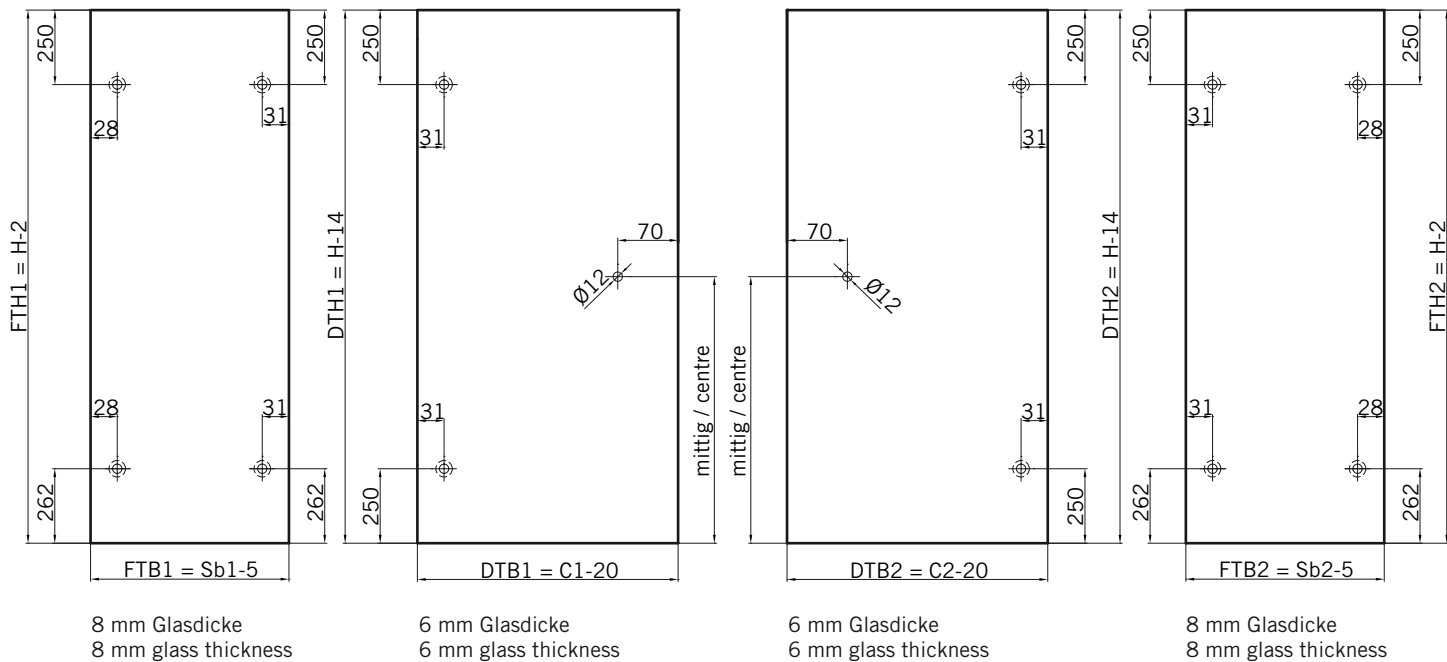

Glasbearbeitung / Für Duschen ohne Duschtasse
Glass preparation / For showers without shower tray