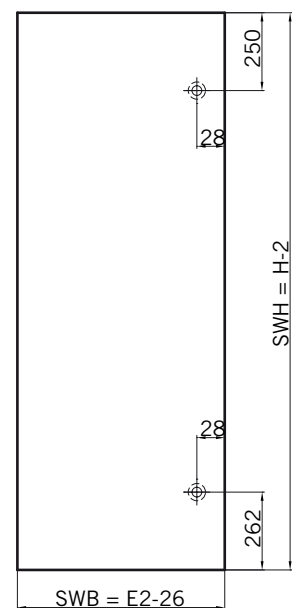

8 mm Glasdicke
8 mm glass thickness