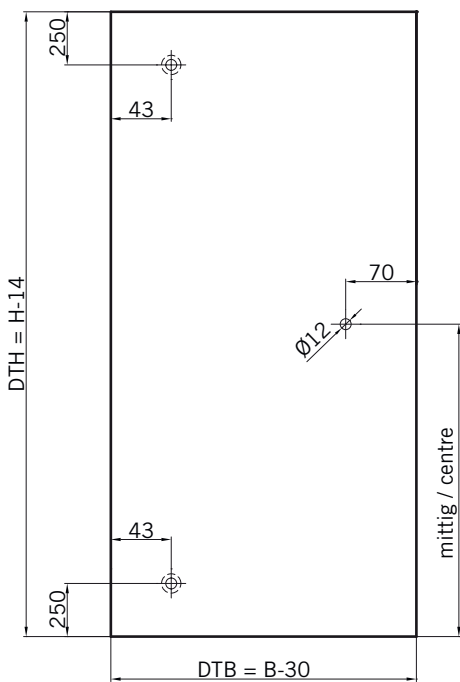

Glasbearbeitung / Für Duschen **mit/ohne** Duschtasse
Glass preparation / For showers **with/without** shower tray