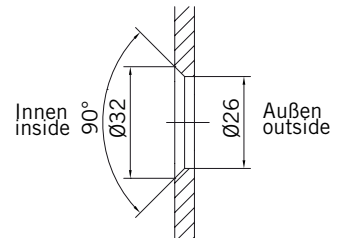

TYP 110 P
TYPE 110 P

Draufsicht / Für Duschen **mit/ohne** Duschtasse
Top view / For showers **with/without** shower tray