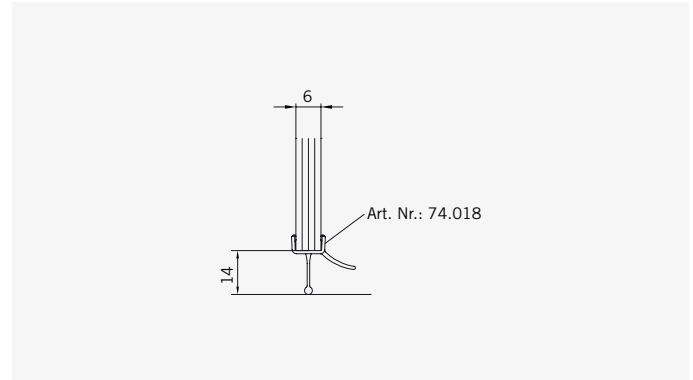

TYP 250 P
TYPE 250 P

Art.-Nr.	Bezeichnung	description
70.296/297	Band Glas/Glas 135° rechts/links	Hinge glass/glass 135° right/left
74.127	Seitenteilaufnahme	Side element holder
74.018	Wasserabweiser für 6 mm Glas	Water disperser for 6 mm glass
74.056	Magnetdichtung 180°	Magnetic seal 180°
74.071	Mitteldichtung 135° für 6 mm Glas	Middle seal 135° for 6 mm glass
75.017	Türgriff-Knopf "Quadrat"	Door knob "Square"

Details