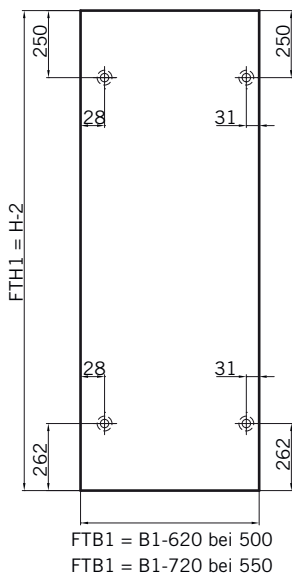

8 mm Glasdicke  
8 mm glass thickness

6 mm Glasdicke  
6 mm glass thickness

6 mm Glasdicke  
6 mm glass thickness

8 mm Glasdicke  
8 mm glass thickness

**TYP 260 W**  
**TYPE 260 W**

**Draufsicht / Für Duschen ohne Duschtasse**  
**Top view / For showers without shower tray**