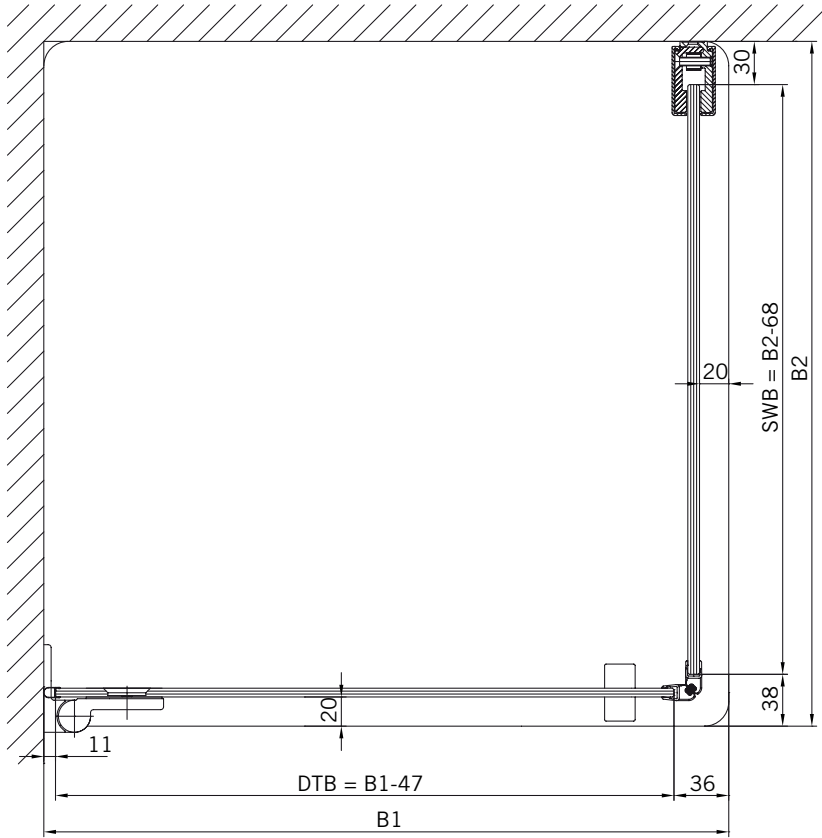

TYP 130 P
TYPE 130 P

Draufsicht / Für Duschen **mit** Duschtasse
Top view / For showers **with** shower tray