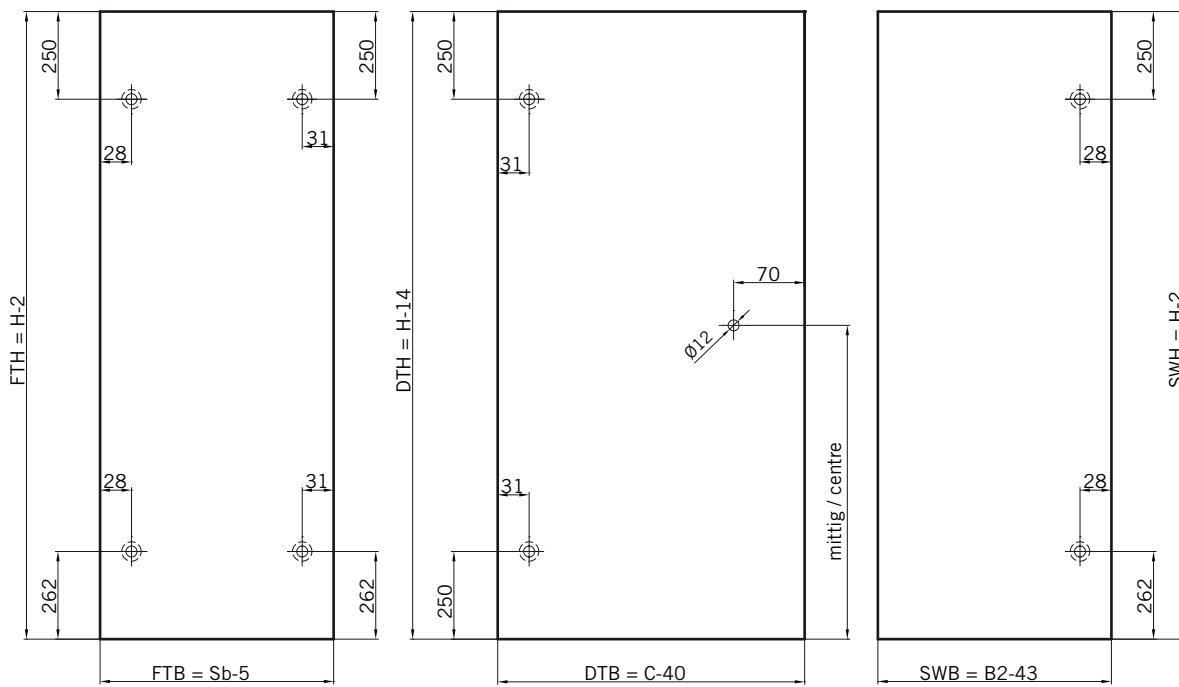

8 mm Glasdicke  
8 mm glass thickness

6 mm Glasdicke  
6 mm glass thickness

8 mm Glasdicke  
8 mm glass thickness

**TYP 230 W**  
**TYPE 230 W**

**Draufsicht** / Für Duschen **ohne** Duschtasse  
**Top view** / For showers **without** shower tray