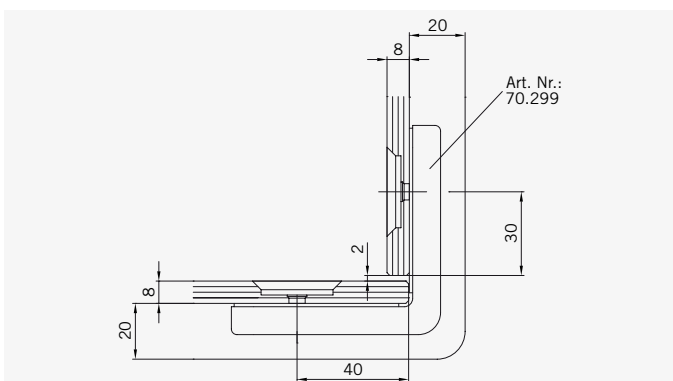

TYP 233 P
TYPE 233 P

Art.-Nr.	Bezeichnung	description
70.294/295	Band Glas/Glas 180° rechts/links	Hinge glass/glass 180° right/left
70.299	Winkel Glas/Glas 90°	Bracket glass/glass 90°
74.127	Seitenteilaufnahme	Side element holder
74.018	Wasserabweiser für 6 mm Glas	Water disperser for 6 mm glass
74.052	Magnetdichtung 90°	Magnetic seal 90°
74.064	Mitteldichtung rund für 8 mm Glas	Middle seal round for 8 mm glass
75.046	Haltestange "Quadrat" Glas an Glas	Support bar "Square" glass to glass
75.017	Türgriff-Knopf "Quadrat"	Door knob "Square"

Details