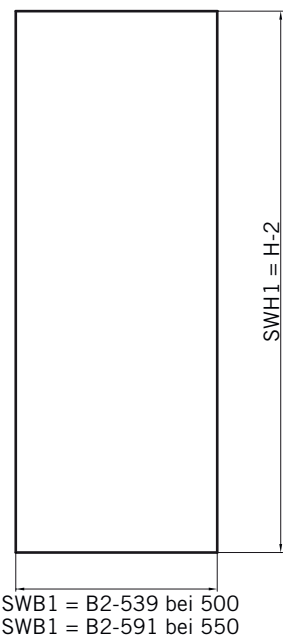

8 mm Glasdicke
8 mm glass thickness