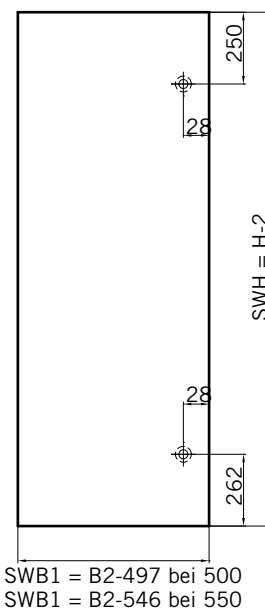

8 mm Glasdicke
8 mm glass thickness