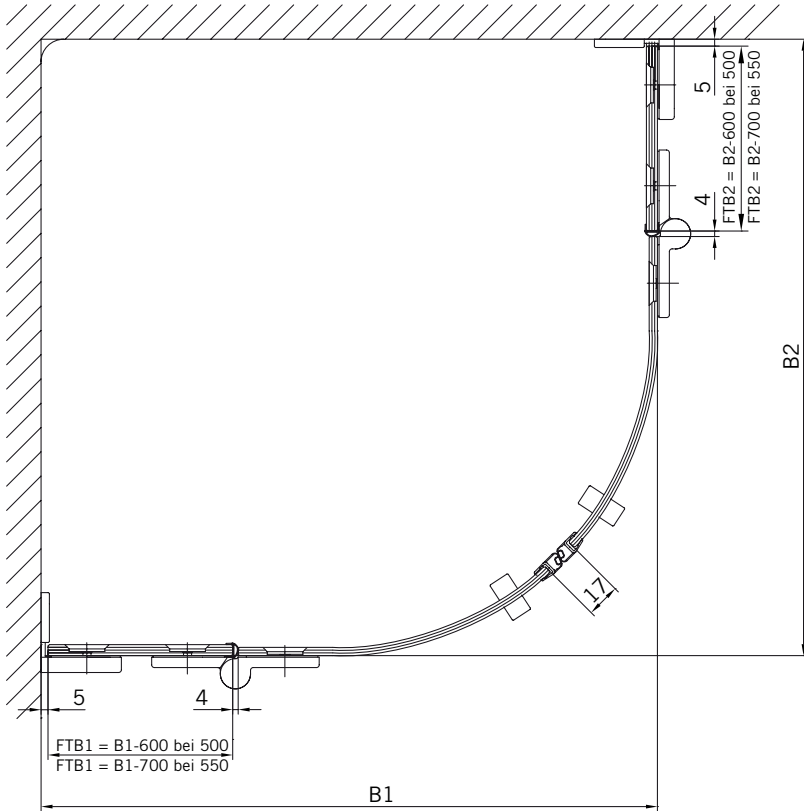

8 mm Glasdicke  
8 mm glass thickness

6 mm Glasdicke  
6 mm glass thickness

6 mm Glasdicke  
6 mm glass thickness

8 mm Glasdicke  
8 mm glass thickness

**TYP 260 W**  
**TYPE 260 W**

**Draufsicht / Für Duschen ohne Duschtasse**  
**Top view / For showers without shower tray**