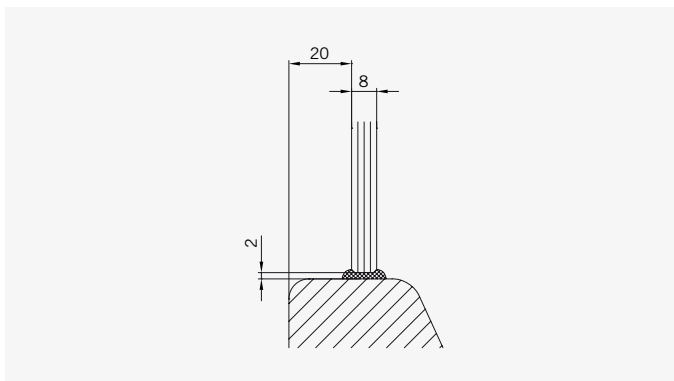

TYP 231 P
TYPE 231 P

Art.-Nr.	Bezeichnung	description
70.294/295	Band Glas/Glas 180° rechts/links	Hinge glass/glass 180° right/left
74.127	Seitenteilaufnahme	Side element holder
74.109	Magnetleistenträger	Magnetic support profile
74.112	Badewannenaufsatzprofil	Bathtub attachment profile
74.018	Wasserabweiser für 6 mm Glas	Water disperser for 6 mm glass
74.052	Magnetdichtung 90°	Magnetic seal 90°
74.064	Mitteldichtung rund für 8 mm Glas	Middle seal round for 8 mm glass
75.052	Haltestange "Quadrat" Glas an Wand	Support bar "Square" glass to wall
75.017	Türgriff-Knopf "Quadrat"	Door knob "Square"

Details