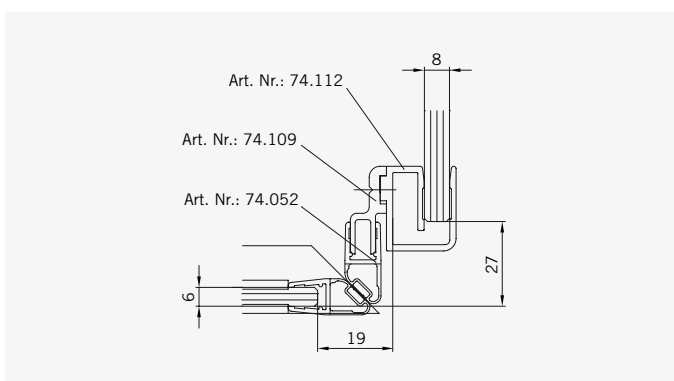

TYP 231 P
TYPE 231 P

Art.-Nr.	Bezeichnung	description
70.294/295	Band Glas/Glas 180° rechts/links	Hinge glass/glass 180° right/left
74.127	Seitenteilaufnahme	Side element holder
74.109	Magnetleistenträger	Magnetic support profile
74.112	Badewannenaufsatzprofil	Bathtub attachment profile
74.018	Wasserabweiser für 6 mm Glas	Water disperser for 6 mm glass
74.052	Magnetdichtung 90°	Magnetic seal 90°
74.064	Mitteldichtung rund für 8 mm Glas	Middle seal round for 8 mm glass
75.052	Haltestange "Quadrat" Glas an Wand	Support bar "Square" glass to wall
75.017	Türgriff-Knopf "Quadrat"	Door knob "Square"

Details