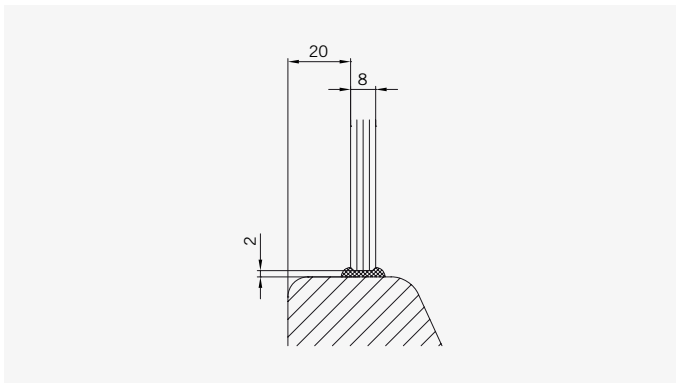

TYP 200 P
TYPE 200 P

Art.-Nr.	Bezeichnung	description
70.294/295	Band Glas/Glas 180° rechts/links	Hinge glass/glass 180° right/left
74.018	Wasserabweiser für 6 mm Glas	Water disperser for 6 mm glass
74.052	Magnetdichtung 90°	Magnetic seal 90°
74.064	Mitteldichtung rund für 8 mm Glas	Middle seal round for 8 mm glass
74.109	Magnetleistenträger	Magnetic support profile
74.127	Seitenteilaufnahme	Side element holder
75.017	Türgriff-Knopf "Quadrat"	Door knob "Square"

Details