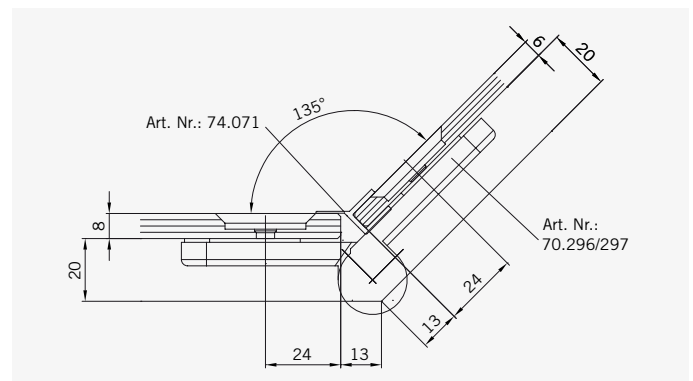

TYP 255 P
TYPE 255 P

Art.-Nr.	Bezeichnung	description
70.296/297	Band Glas/Glas 135° rechts/links	Hinge glass/glass 135° right/left
74.127	Seitenteilaufnahme	Side element holder
74.018	Wasserabweiser für 6 mm Glas	Water disperser for 6 mm glass
74.048	Magnetdichtung 135°	Magnetic seal 135°
74.071	Mitteldichtung 135° für 6 mm Glas	Middle seal 135° for 6 mm glass
75.060/061	Haltestange "Quadrat" für 5-Eck-Dusche, ohne Anschlag	Support bar "Square" for pentangular showers, without door stop
75.017	Türgriff-Knopf "Quadrat"	Door knob "Square"

Details