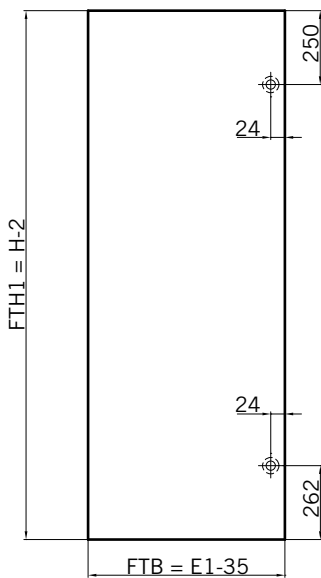

Glasbearbeitung / Für Duschen **ohne** Duschtasse
Glass preparation / For showers **without** shower tray

8 mm Glasdicke
8 mm glass thickness