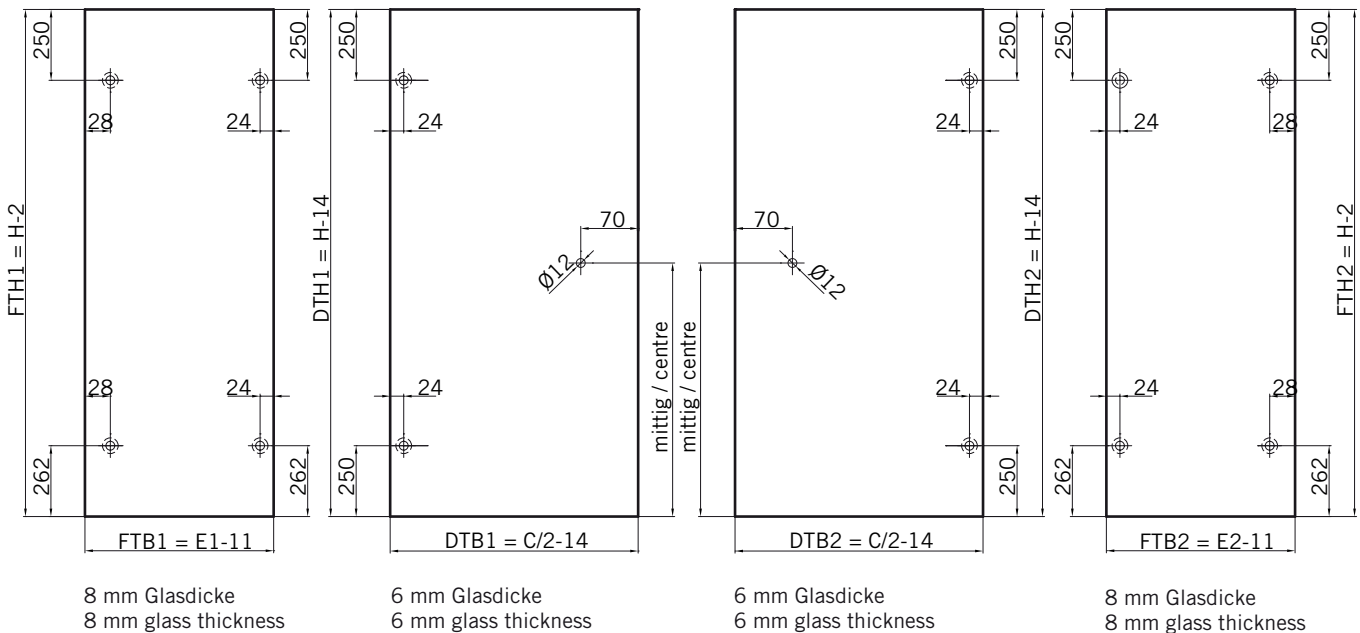

Glasbearbeitung / Für Duschen **ohne** Duschtasse
Glass preparation / For showers **without** shower tray