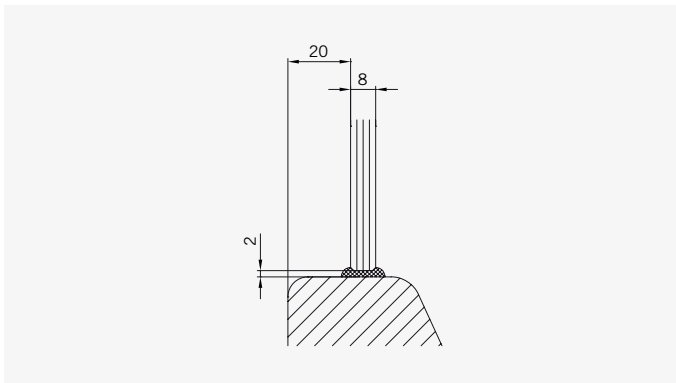

TYP 230 W
TYPE 230 W

Art.-Nr.	Bezeichnung	description
70.294/295	Band Glas/Glas 180° rechts/links	Hinge glass/glass 180° right/left
70.298	Winkel Glas/Wand	Bracket glass/wall
74.018	Wasserabweiser für 6 mm Glas	Water disperser for 6 mm glass
74.052	Magnetdichtung 90°	Magnetic seal 90°
74.064	Mitteldichtung rund für 8 mm Glas	Middle seal round for 8 mm glass
75.052	Haltestange "Quadrat" Glas an Wand	Support bar "Square" glass to wall
75.017	Türgriff-Knopf "Quadrat"	Door knob "Square"

Details