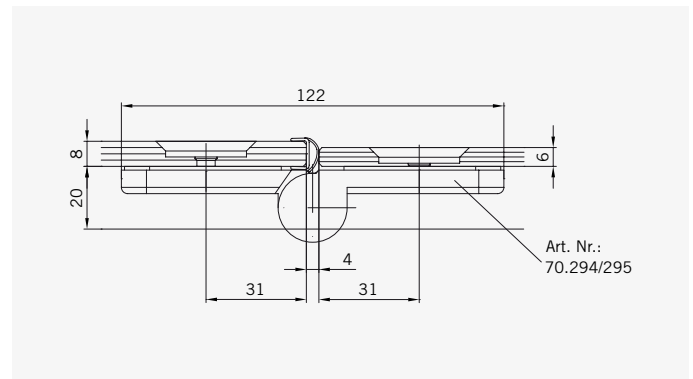

TYP 231 W
TYPE 231 W

Art.-Nr.	Bezeichnung	description
70.294/295	Band Glas/Glas 180° rechts/links	Hinge glass/glass 180° right/left
70.298	Winkel Glas/Wand	Bracket glass/wall
74.109	Magnetleistenträger	Magnetic support profile
74.112	Badewannenaufsatzprofil	Bathtub attachment profile
74.018	Wasserabweiser für 6 mm Glas	Water disperser for 6 mm glass
74.052	Magnetdichtung 90°	Magnetic seal 90°
74.064	Mitteldichtung rund für 8 mm Glas	Middle seal round for 8 mm glass
75.052	Haltestange "Quadrat" Glas an Wand	Support bar "Square" glass to wall
75.017	Türgriff-Knopf "Quadrat"	Door knob "Square"

Details