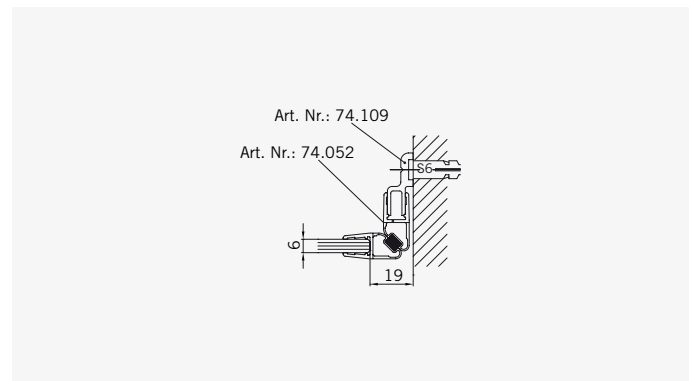

TYP 100

TYPE 100

Art.-Nr.	Bezeichnung	description
70.292/293	Band Glas/Wand rechts/links	Hinge glass/wall right/left
74.109	Magnetleistenträger	Magnetic support profile
74.018	Wasserabweiser für 6 mm Glas	Water disperser for 6 mm glass
74.027	Schlauchdichtung für 6 mm Glas	Soft nose seal for 6 mm glass
74.052	Magnetdichtung 90°	Magnetic seal 90°
75.017	Türgriff-Knopf "Quadrat"	Door knob "Square"

Details