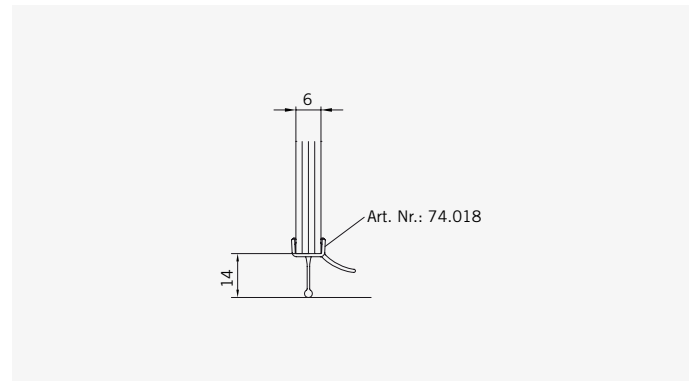

TYP 233 P
TYPE 233 P

Art.-Nr.	Bezeichnung	description
70.294/295	Band Glas/Glas 180° rechts/links	Hinge glass/glass 180° right/left
70.299	Winkel Glas/Glas 90°	Bracket glass/glass 90°
74.127	Seitenteilaufnahme	Side element holder
74.018	Wasserabweiser für 6 mm Glas	Water disperser for 6 mm glass
74.052	Magnetdichtung 90°	Magnetic seal 90°
74.064	Mitteldichtung rund für 8 mm Glas	Middle seal round for 8 mm glass
75.046	Haltestange "Quadrat" Glas an Glas	Support bar "Square" glass to glass
75.017	Türgriff-Knopf "Quadrat"	Door knob "Square"

Details