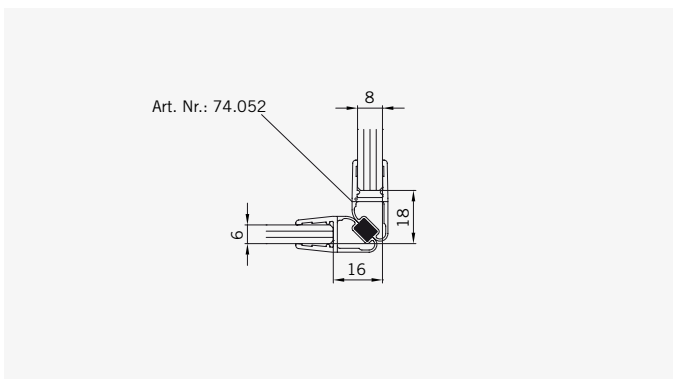

TYP 130 P
TYPE 130 P

Art.-Nr.	Bezeichnung	description
70.292/293	Band Glas/Wand rechts/links	Hinge glass/wall right/left
74.127	Seitenteilaufnahme	Side element holder
74.018	Wasserabweiser für 6 mm Glas	Water disperser for 6 mm glass
74.027	Schlauchdichtung für 6 mm Glas	Soft nose seal for 6 mm glass
74.052	Magnetdichtung 90°	Magnetic seal 90°
75.052	Haltestange "Quadrat" Glas an Wand	Support bar "Square" glass to wall
75.017	Türgriff-Knopf "Quadrat"	Door knob "Square"

Details