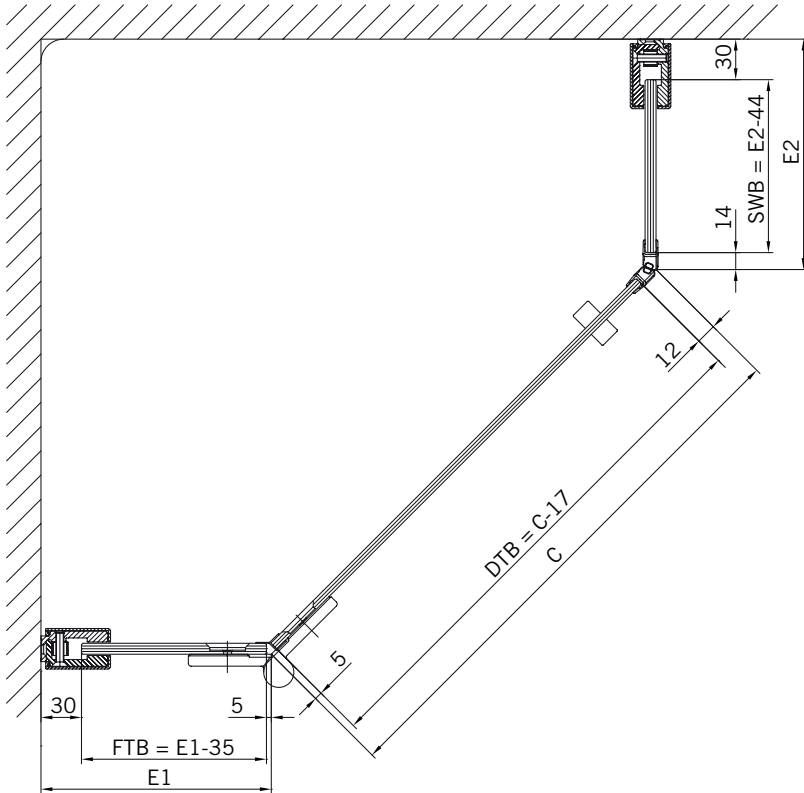

8 mm Glasdicke  
8 mm glass thickness

6 mm Glasdicke  
6 mm glass thickness

8 mm Glasdicke  
8 mm glass thickness

**TYP 255 P**  
**TYPE 255 P**

**Draufsicht** / Für Duschen **ohne** Duschtasse  
**Top view** / For showers **without** shower tray