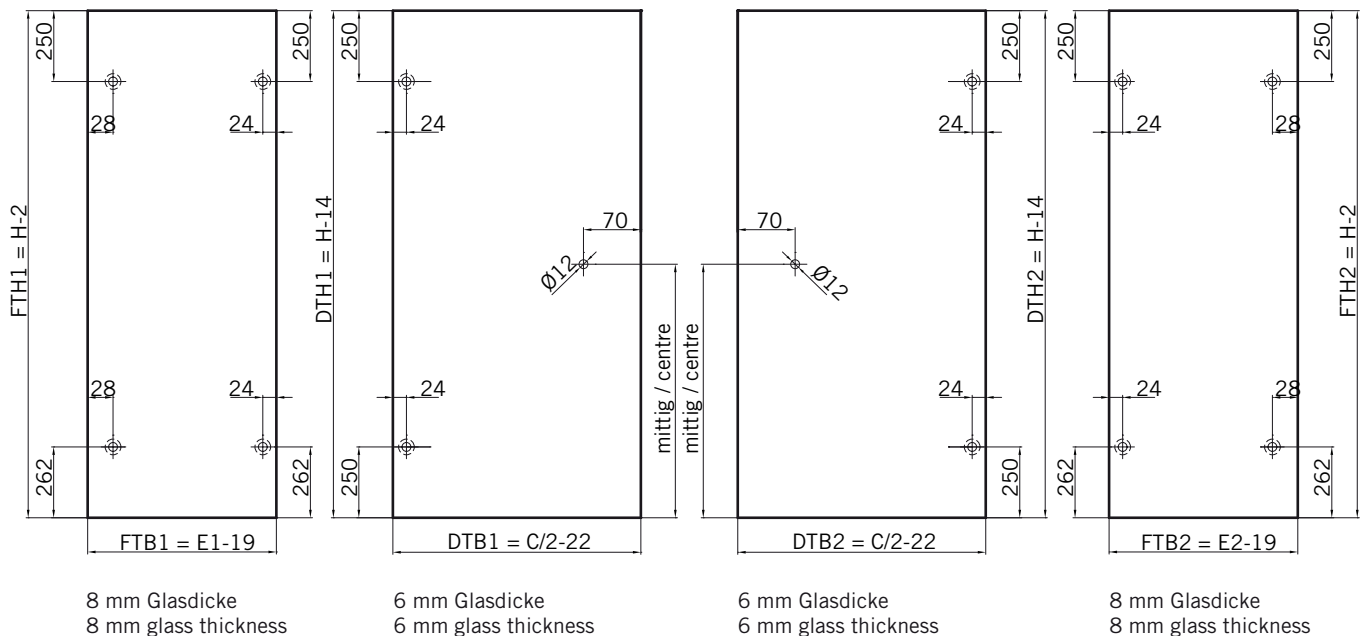

Glasbearbeitung / Für Duschen mit Duschtasse
Glass preparation / For showers with shower tray