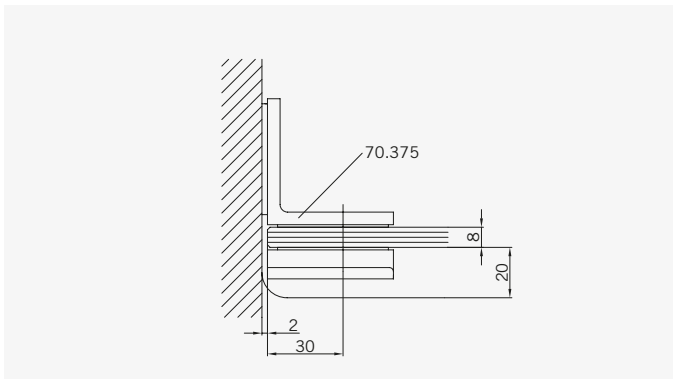

TYP 231

TYPE 231

Art.-Nr.	Bezeichnung	description
70.373	Band Glas/Glas 180° fluchtend	Hinge glass/glass 180° flush
70.375	Winkel Glas/Wand	Bracket glass/wall
74.064	Mitteldichtung rund für 8mm Glas	Middle seal round for 8mm glass
74.017	Wasserabweiser für 8mm Glas	Water disperser for 8mm glass
74.052	Magnetdichtung 90° für 6-8mm Glas	Magnetic seal 90° for 6-8mm glass
74.109	Magnetleistenträger	Magnetic support profile
74.112	Badewannenaufsatz-Profil	Bathtub atachment profile
75.015	Türknohf	Door knob
75.002	Universal-Haltestange	Universal support bar

Details