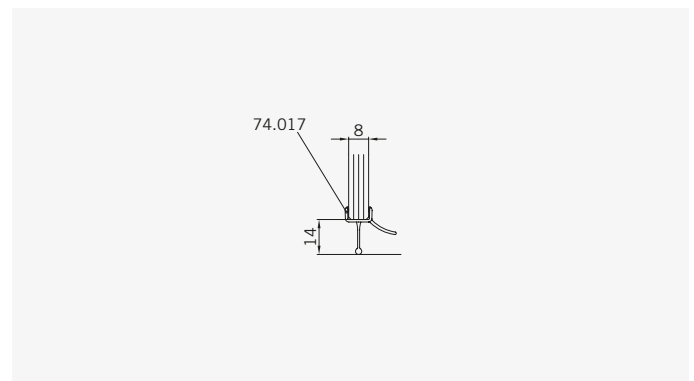

TYP 255

TYPE 255

Art.-Nr.	Bezeichnung	description
70.373	Band Glas/Glas 135°	Hinge glass/glass 135°
70.375	Winkel Glas/Wand	Bracket glass/wall
74.064	Mitteldichtung rund für 8mm Glas	Middle seal round for 8mm glass
74.017	Wasserabweiser für 8mm Glas	Water disperser for 8mm glass
74.048	Magnetdichtung 135° (KS)	Magnetic seal 135°
75.015	Türknoopf	Door knob
75.005	Haltestange 135° ohne Anschlag	Support bar glass/glass 135° without door stop

Details