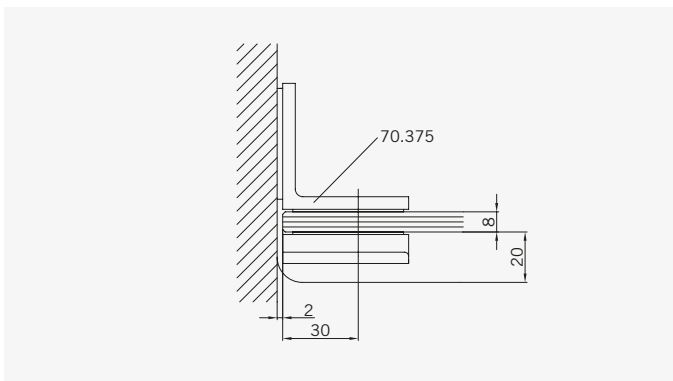

TYP 250

TYPE 250

Art.-Nr.	Bezeichnung	description
70.373	Band Glas/Glas 135°	Hinge glass/glass 135°
70.375	Winkel Glas/Wand	Bracket glass/wall
74.064	Mitteldichtung rund für 8mm Glas	Middle seal round for 8mm glass
74.017	Wasserabweiser für 8mm Glas	Water disperser for 8mm glass
74.056	Magnetdichtung 180° (KS)	Magnetic seal 180°
75.015	Türknoopf	Door knob
75.006	Haltestange 135° mit Anschlag	Support bar glass/glass 135° with door stop

Details