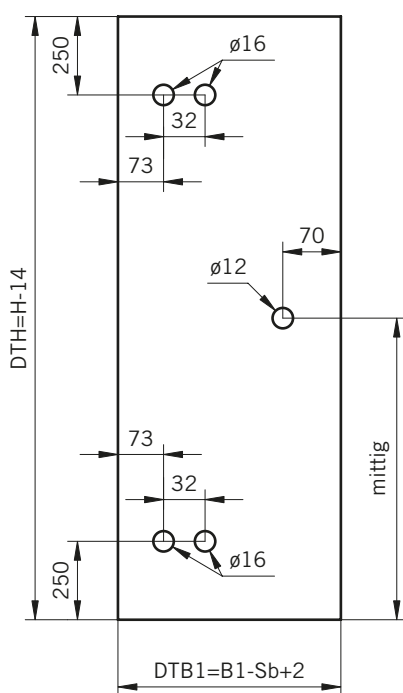

8 mm Glasdicke
8 mm glass thickness