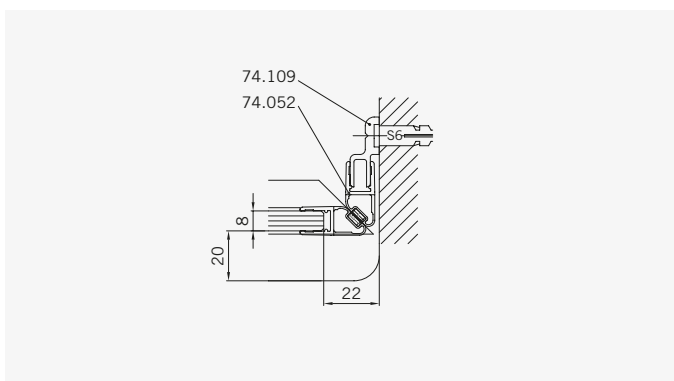

TYP 200

TYPE 200

Art.-Nr.	Bezeichnung	description
70.373	Band Glas/Glas 180° fluchtend	Hinge glass/glass 180° flush
70.375	Winkel Glas/Wand	Bracket glass/wall
74.064	Mitteldichtung rund für 8mm Glas	Middle seal round for 8mm glass
74.017	Wasserabweiser für 8mm Glas	Water disperser for 8mm glass
74.052	Magnetdichtung 90° für 6-8mm Glas	Magnetic seal 90° for 6-8mm glass
74.109	Magnetleistenträger	Magnetic support profile
75.015	Türknohf	Door knob

Details