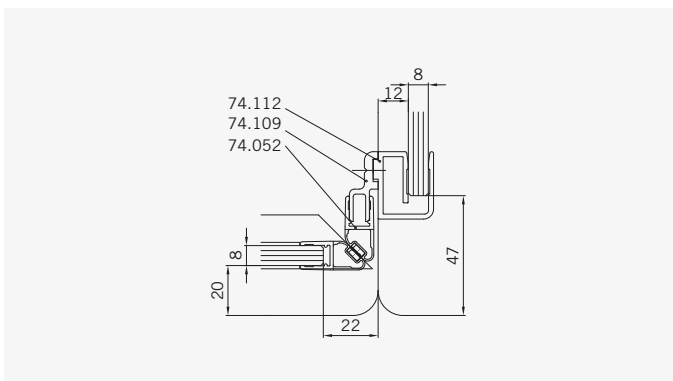

TYP 131
TYPE 131

Art.-Nr.	Bezeichnung	description
70.372	Band Glas/Wand	Hinge glass/wall
70.375	Winkel Glas/Wand	Bracket glass/wall
74.017	Wasserabweiser für 8mm Glas	Water disperser for 8mm glass
74.025	Schlauchdichtung 8mm	Soft nose seal for 8mm glass
74.052	Magnetdichtung 90° für 6-8mm Glas	Magnetic seal 90° for 6-8mm glass
74.109	Magnetleistenträger	Magnetic support profile
74.112	Badewannenaufsatz-Profil	Bathtub atachment profile
75.015	Türknohf	Door knob
75.002	Universal-Haltestange	Universal support bar

Details