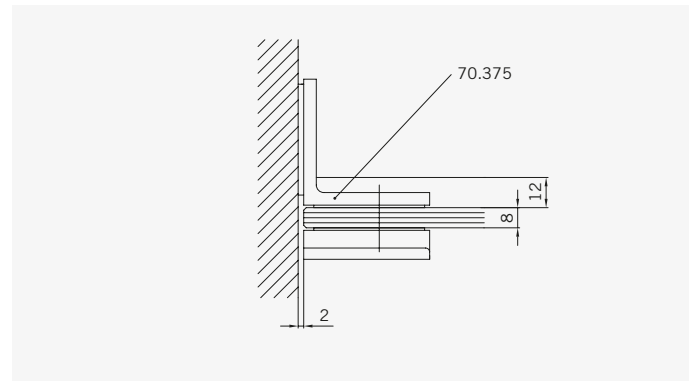

TYP 131
TYPE 131

Art.-Nr.	Bezeichnung	description
70.372	Band Glas/Wand	Hinge glass/wall
70.375	Winkel Glas/Wand	Bracket glass/wall
74.017	Wasserabweiser für 8mm Glas	Water disperser for 8mm glass
74.025	Schlauchdichtung 8mm	Soft nose seal for 8mm glass
74.052	Magnetdichtung 90° für 6-8mm Glas	Magnetic seal 90° for 6-8mm glass
74.109	Magnetleistenträger	Magnetic support profile
74.112	Badewannenaufsatz-Profil	Bathtub atachment profile
75.015	Türknohf	Door knob
75.002	Universal-Haltestange	Universal support bar

Details