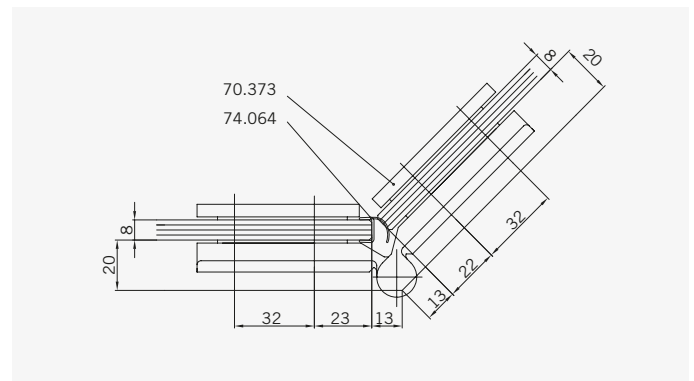

TYP 255

TYPE 255

Art.-Nr.	Bezeichnung	description
70.373	Band Glas/Glas 135°	Hinge glass/glass 135°
70.375	Winkel Glas/Wand	Bracket glass/wall
74.064	Mitteldichtung rund für 8mm Glas	Middle seal round for 8mm glass
74.017	Wasserabweiser für 8mm Glas	Water disperser for 8mm glass
74.048	Magnetdichtung 135° (KS)	Magnetic seal 135°
75.015	Türknoopf	Door knob
75.005	Haltestange 135° ohne Anschlag	Support bar glass/glass 135° without door stop

Details