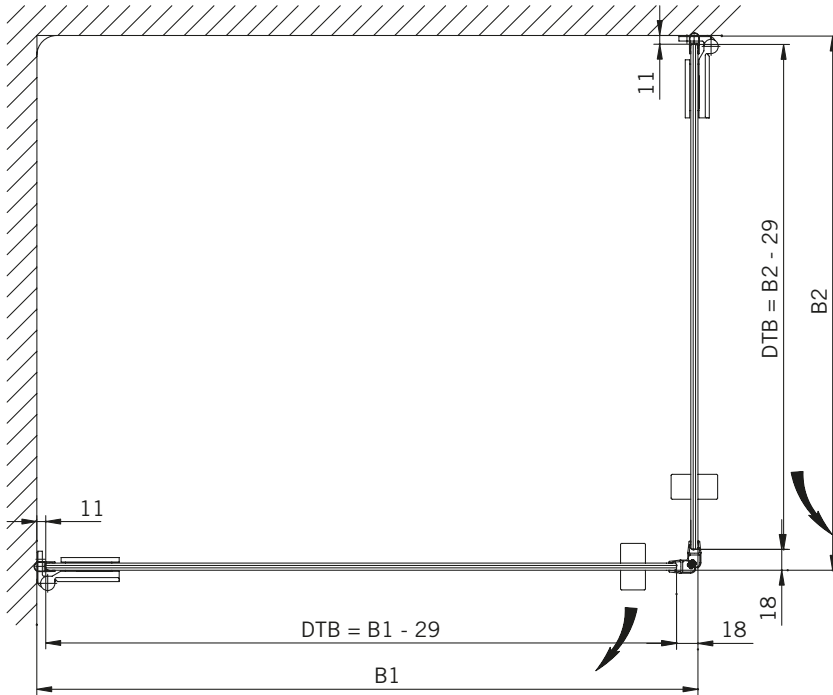

TYP 120
TYPE 120

Draufsicht / Für Duschen **ohne** Duschtasse
Top view / For showers **without** shower tray