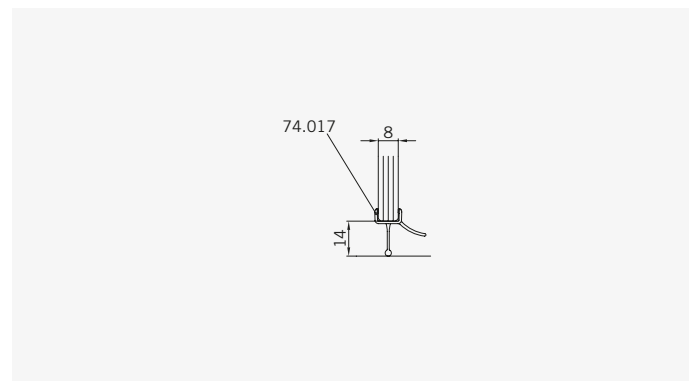

TYP 250

TYPE 250

Art.-Nr.	Bezeichnung	description
70.373	Band Glas/Glas 135°	Hinge glass/glass 135°
70.375	Winkel Glas/Wand	Bracket glass/wall
74.064	Mitteldichtung rund für 8mm Glas	Middle seal round for 8mm glass
74.017	Wasserabweiser für 8mm Glas	Water disperser for 8mm glass
74.056	Magnetdichtung 180° (KS)	Magnetic seal 180°
75.015	Türknoopf	Door knob
75.006	Haltestange 135° mit Anschlag	Support bar glass/glass 135° with door stop

Details