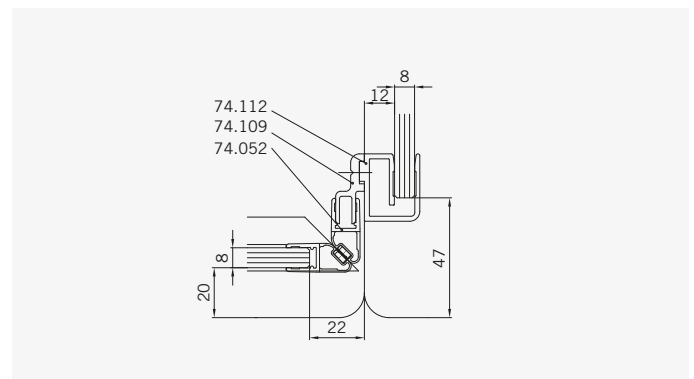

TYP 231

TYPE 231

Art.-Nr.	Bezeichnung	description
70.373	Band Glas/Glas 180° fluchtend	Hinge glass/glass 180° flush
70.375	Winkel Glas/Wand	Bracket glass/wall
74.064	Mitteldichtung rund für 8mm Glas	Middle seal round for 8mm glass
74.017	Wasserabweiser für 8mm Glas	Water disperser for 8mm glass
74.052	Magnetdichtung 90° für 6-8mm Glas	Magnetic seal 90° for 6-8mm glass
74.109	Magnetleistenträger	Magnetic support profile
74.112	Badewannenaufsatz-Profil	Bathtub atachment profile
75.015	Türknohf	Door knob
75.002	Universal-Haltestange	Universal support bar

Details