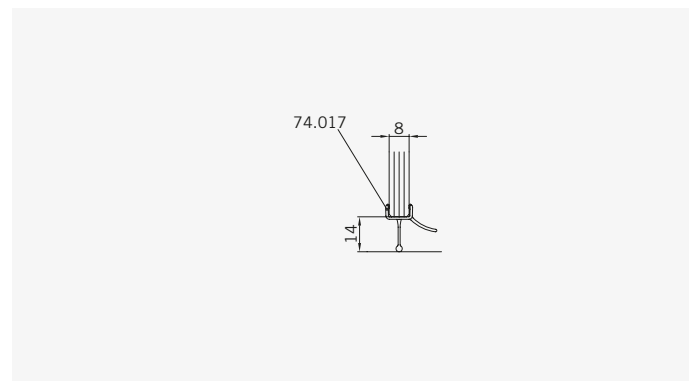

TYP 131
TYPE 131

Art.-Nr.	Bezeichnung	description
70.372	Band Glas/Wand	Hinge glass/wall
70.375	Winkel Glas/Wand	Bracket glass/wall
74.017	Wasserabweiser für 8mm Glas	Water disperser for 8mm glass
74.025	Schlauchdichtung 8mm	Soft nose seal for 8mm glass
74.052	Magnetdichtung 90° für 6-8mm Glas	Magnetic seal 90° for 6-8mm glass
74.109	Magnetleistenträger	Magnetic support profile
74.112	Badewannenaufsatz-Profil	Bathtub atachment profile
75.015	Türknohf	Door knob
75.002	Universal-Haltestange	Universal support bar

Details