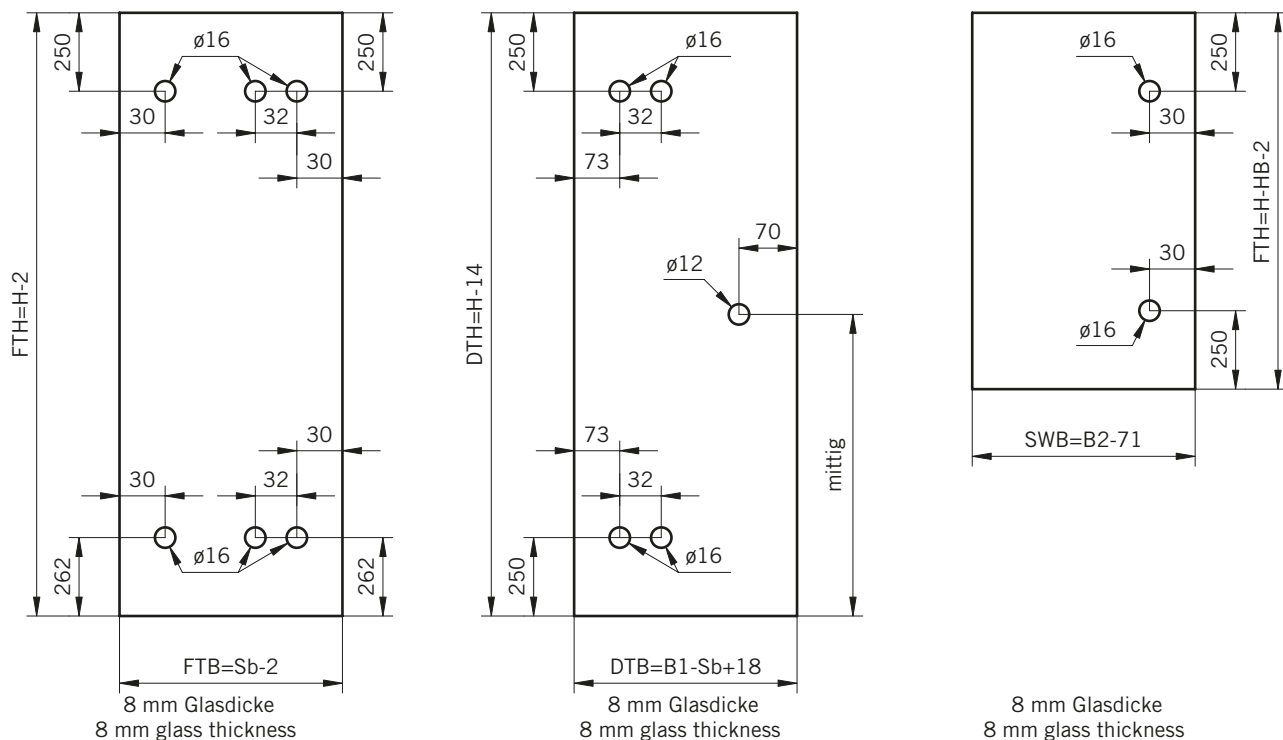

Glasbearbeitung / Für Duschen mit/ohne Duschtasse
Glass preparation / For showers with/without shower tray