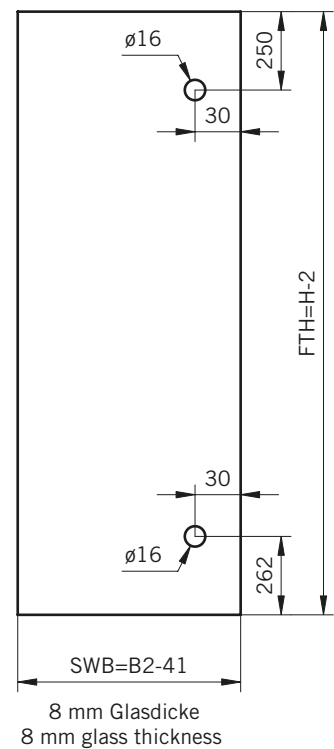

Glasbearbeitung / Für Duschen ohne Duschtasse
Glass preparation / For showers without shower tray