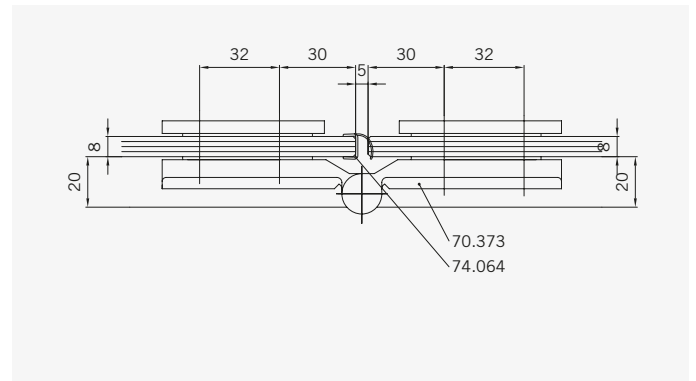

TYP 220

TYPE 220

Art.-Nr.	Bezeichnung	description
70.373	Band Glas/Glas 180° fluchtend	Hinge glass/glass 180° flush
70.375	Winkel Glas/Wand	Bracket glass/wall
74.064	Mitteldichtung rund für 8mm Glas	Middle seal round for 8mm glass
74.017	Wasserabweiser für 8mm Glas	Water disperser for 8mm glass
74.052	Magnetdichtung 90° für 6-8mm Glas	Magnetic seal 90° for 6-8mm glass
75.015	Türknoopf	Door knob

Details