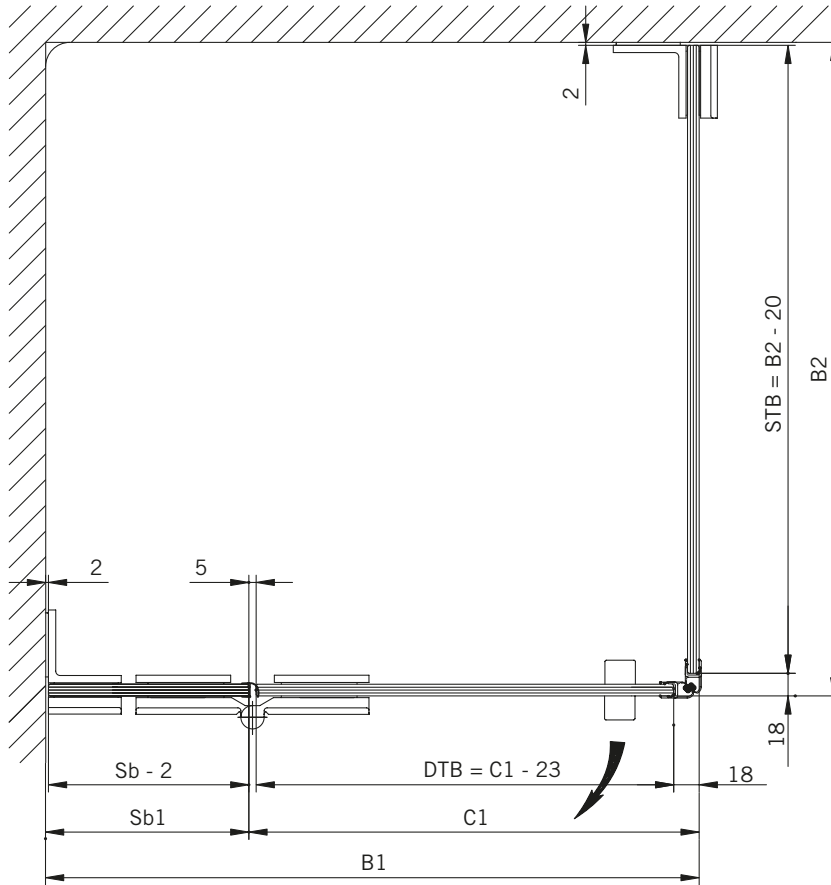

TYP 230
TYPE 230

Draufsicht / Für Duschen ohne Duschtasse
Top view / For showers without shower tray