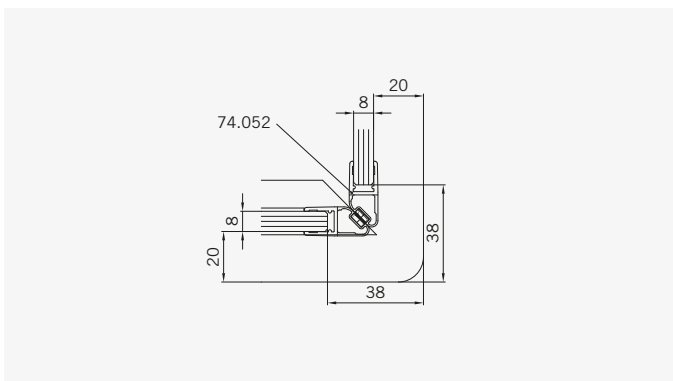

TYP 130
TYPE 130

Art.-Nr.	Bezeichnung	description
70.372	Band Glas/Wand	Hinge glass/wall
70.375	Winkel Glas/Wand	Bracket glass/wall
74.017	Wasserabweiser für 8mm Glas	Water disperser for 8mm glass
74.025	Schlauchdichtung 8mm	Soft nose seal for 8mm glass
74.052	Magnetdichtung 90° für 6-8mm Glas	Magnetic seal 90° for 6-8mm glass
75.015	Türknopf	Door knob
75.002	Universal-Haltestange	Universal support bar

Details