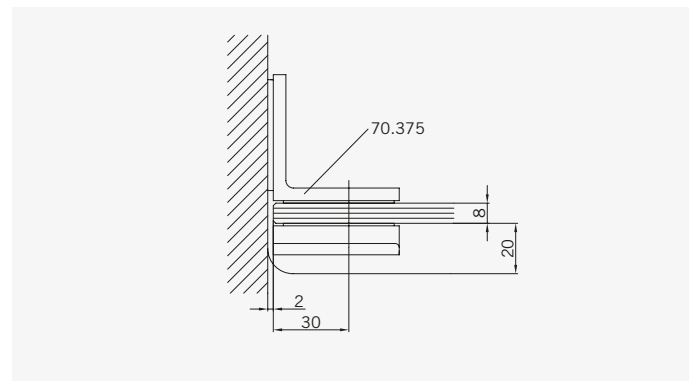

TYP 130
TYPE 130

Art.-Nr.	Bezeichnung	description
70.372	Band Glas/Wand	Hinge glass/wall
70.375	Winkel Glas/Wand	Bracket glass/wall
74.017	Wasserabweiser für 8mm Glas	Water disperser for 8mm glass
74.025	Schlauchdichtung 8mm	Soft nose seal for 8mm glass
74.052	Magnetdichtung 90° für 6-8mm Glas	Magnetic seal 90° for 6-8mm glass
75.015	Türknopf	Door knob
75.002	Universal-Haltestange	Universal support bar

Details