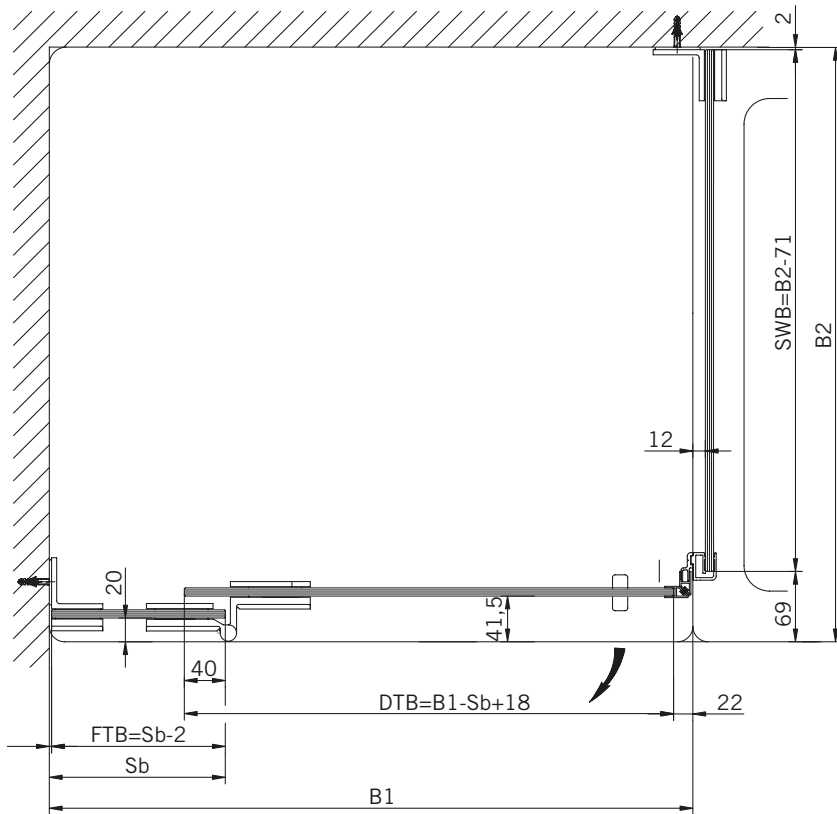

TYP 231 überlappend
TYPE 231 overlapping

Draufsicht / Für Duschen mit/ohne Duschtasse
Top view / For showers with/without shower tray