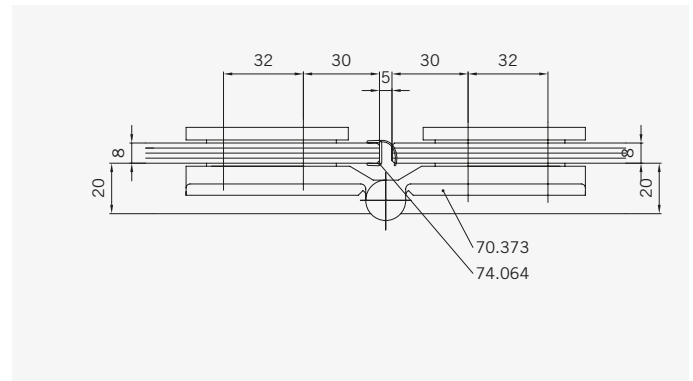

TYP 230
TYPE 230

Art.-Nr.	Bezeichnung	description
70.373	Band Glas/Glas 180° fluchtend	Hinge glass/glass 180° flush
70.375	Winkel Glas/Wand	Bracket glass/wall
74.064	Mitteldichtung rund für 8mm Glas	Middle seal round for 8mm glass
74.017	Wasserabweiser für 8mm Glas	Water disperser for 8mm glass
74.052	Magnetdichtung 90° für 6-8mm Glas	Magnetic seal 90° for 6-8mm glass
75.015	Türknoopf	Door knob
75.002	Universal-Haltestange	Universal support bar

Details