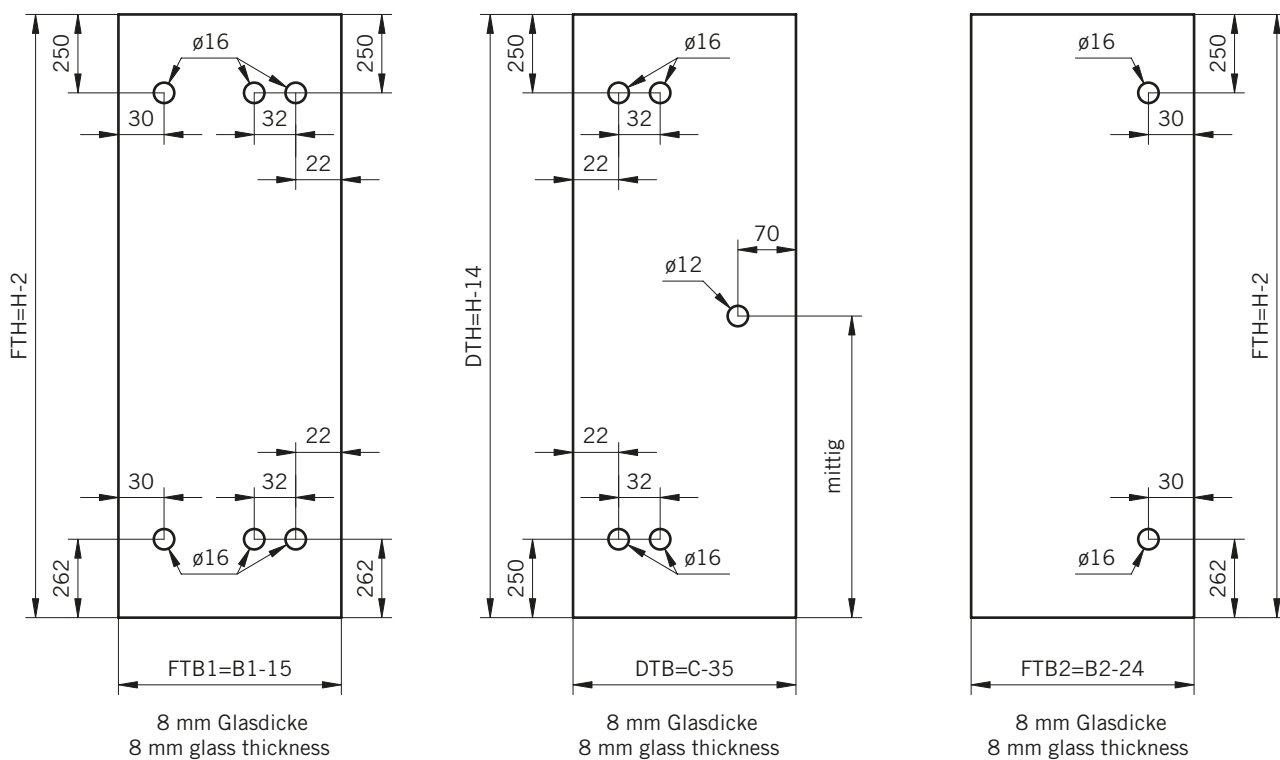

Details

TYP 255
TYPE 255

Draufsicht / Für Duschen mit Duschtasse
Top view / For showers with shower tray

Glasbearbeitung / Für Duschen mit Duschtasse
Glass preparation / For showers with shower tray

TYP 255
TYPE 255