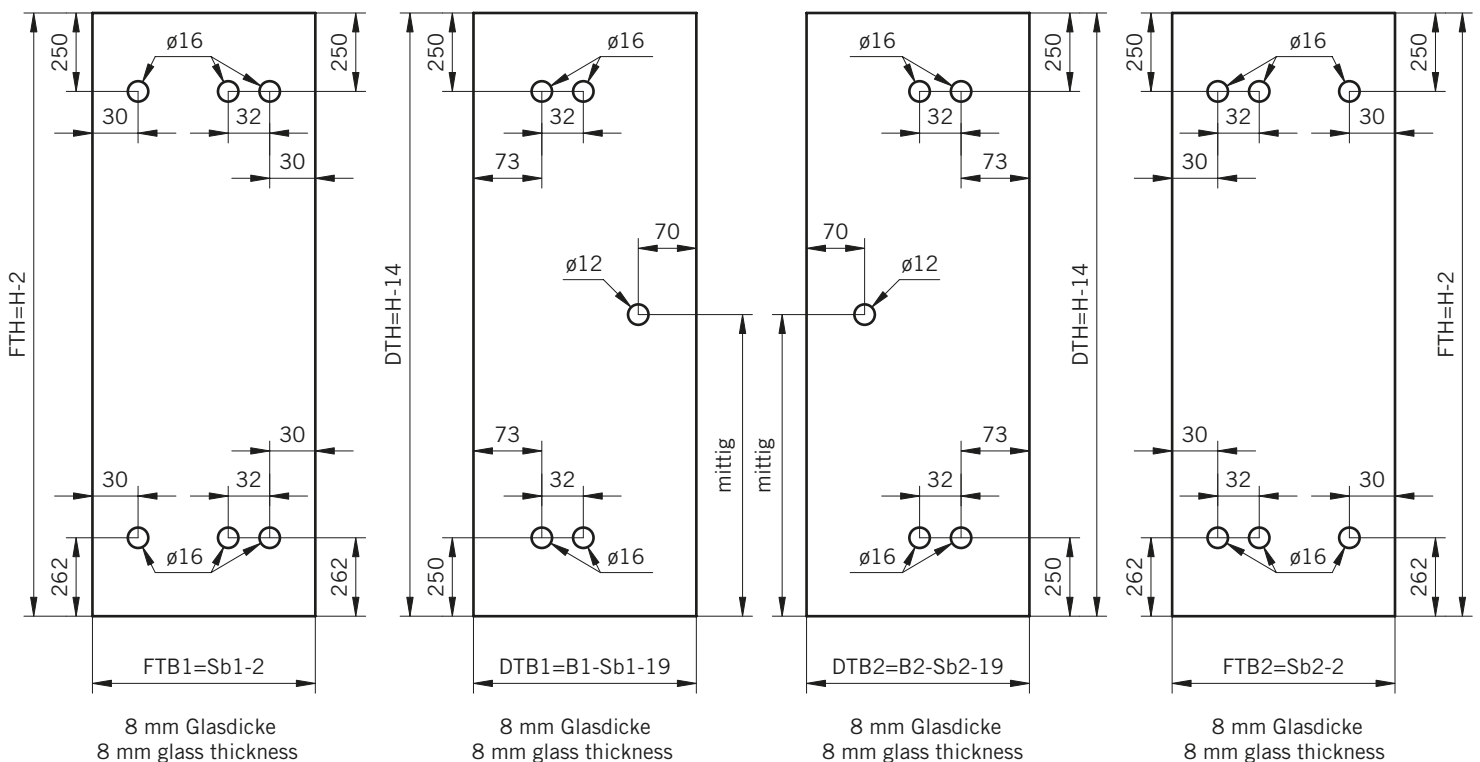

Details

TYP 220 überlappend
TYPE 220 overlapping

Draufsicht / Für Duschen mit Duschtasse
Top view / For showers with shower tray

Glasbearbeitung / Für Duschen mit Duschtasse
Glass preparation / For showers with shower tray