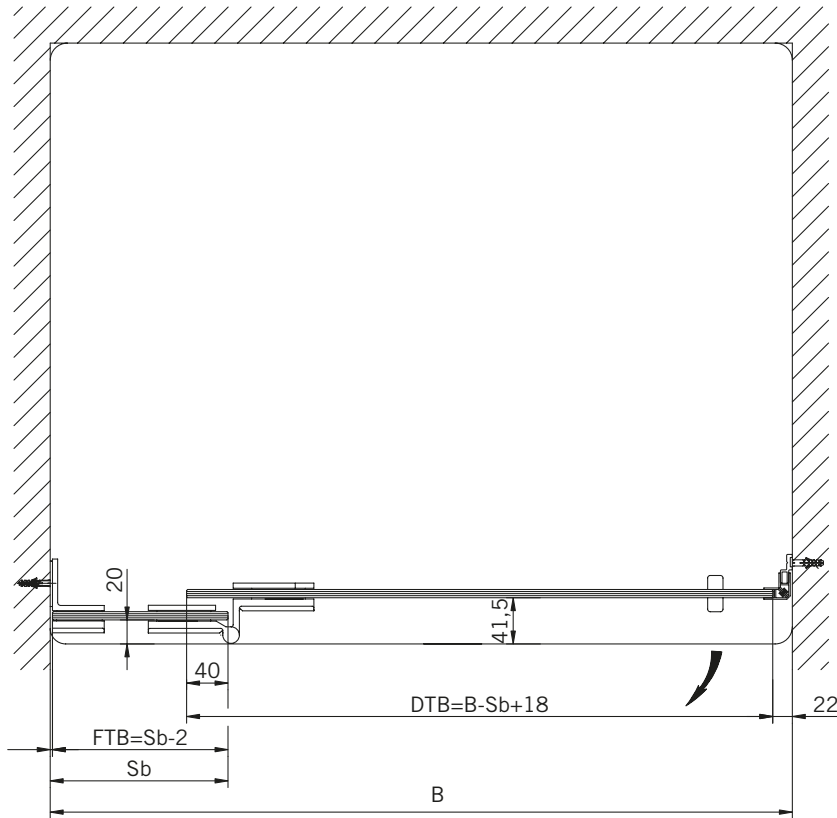

TYP 200 überlappend
TYPE 200 overlapping

Draufsicht / Für Duschen **mit/ohne** Duschtasse
Top view / For showers **with/without** shower tray