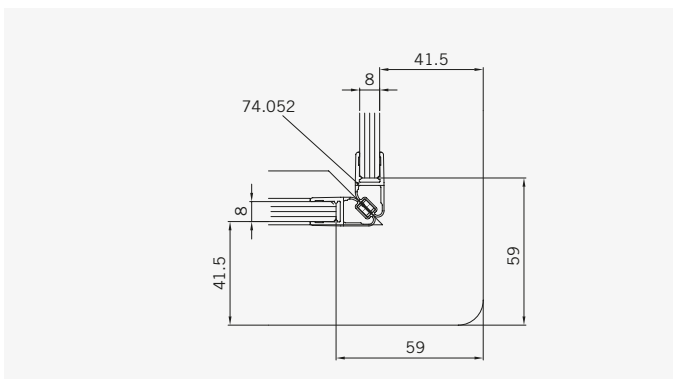

TYP 220 überlappend

TYPE 220 overlapping

Art.-Nr.	Bezeichnung	description
70.374	Band Glas/Glas 180° überlappend	Hinge glass/glass 180° overlapping
70.375	Winkel Glas/Wand	Bracket glass/wall
74.017	Wasserabweiser für 8mm Glas	Water disperser for 8mm glass
74.052	Magnetdichtung 90° für 6-8mm Glas	Magnetic seal 90° for 6-8mm glass
75.015	Türknoopf	Door knob

Details