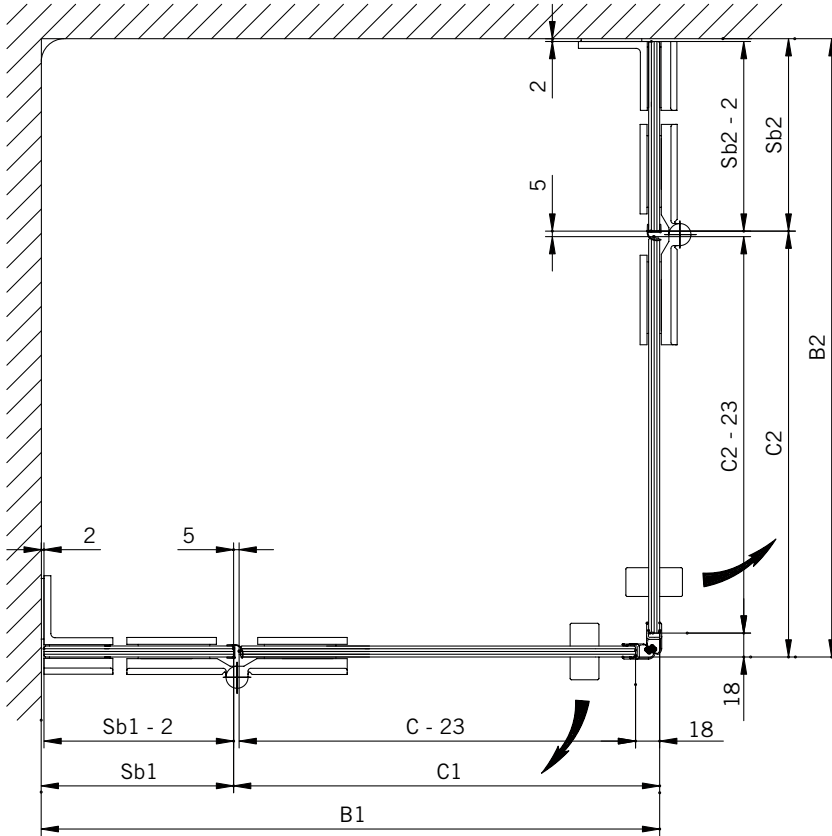

TYP 220
TYPE 220

Draufsicht / Für Duschen **ohne** Duschtasse
Top view / For showers **without** shower tray