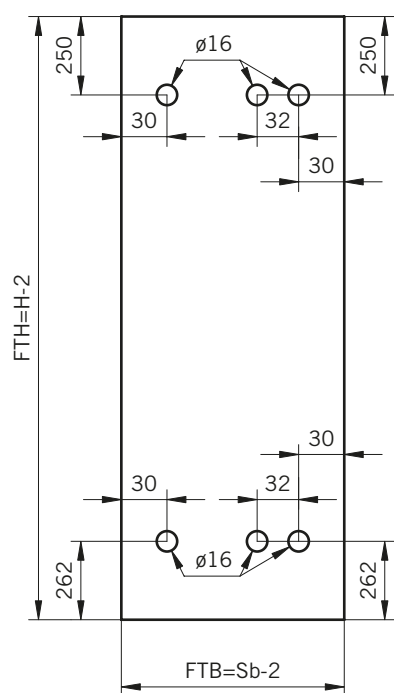

8 mm Glasdicke
 8 mm glass thickness

8 mm Glasdicke
 8 mm glass thickness

8 mm Glasdicke
 8 mm glass thickness

TYP 230 überlappend
TYPE 230 overlapping

Draufsicht / Für Duschen ohne Duschtasse
Top view / For showers without shower tray