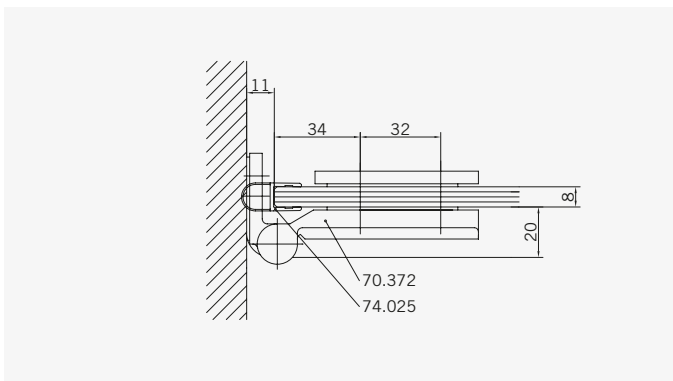

TYP 130
TYPE 130

Art.-Nr.	Bezeichnung	description
70.372	Band Glas/Wand	Hinge glass/wall
70.375	Winkel Glas/Wand	Bracket glass/wall
74.017	Wasserabweiser für 8mm Glas	Water disperser for 8mm glass
74.025	Schlauchdichtung 8mm	Soft nose seal for 8mm glass
74.052	Magnetdichtung 90° für 6-8mm Glas	Magnetic seal 90° for 6-8mm glass
75.015	Türknopf	Door knob
75.002	Universal-Haltestange	Universal support bar

Details