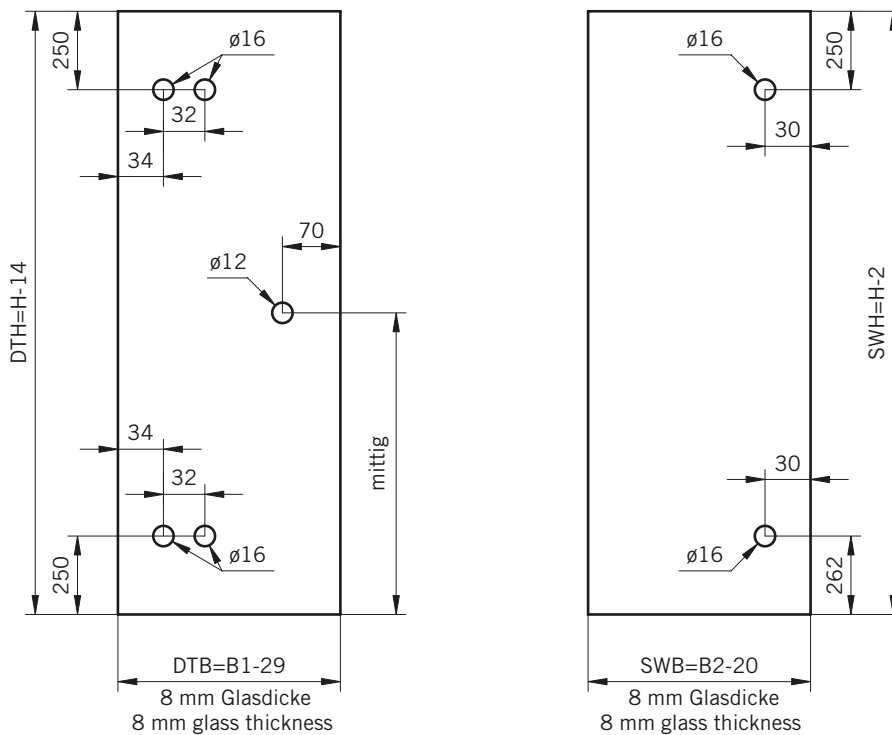

Glasbearbeitung / Für Duschen **ohne** Duschtasse
Glass preparation / For showers **without** shower tray