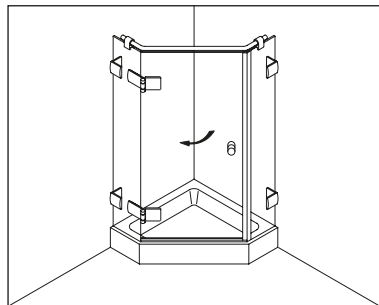

Typ / Type 255

Fünfeckkabine,
1 Drehtür, 2 Fixteile

Pentagonal shower enclosure with swing door and two in-line panels