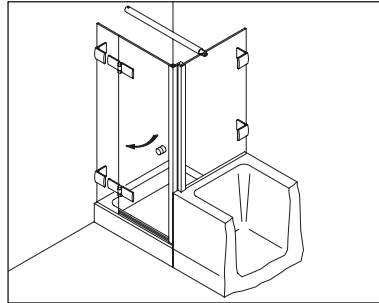

Typ / Type 231

Eckkabine,
1 Drehtür, 1 Fixteil, 1 verkürzte Seitenwand

Corner shower enclosure with swing door and in-line panel, and 90° buttress side panel