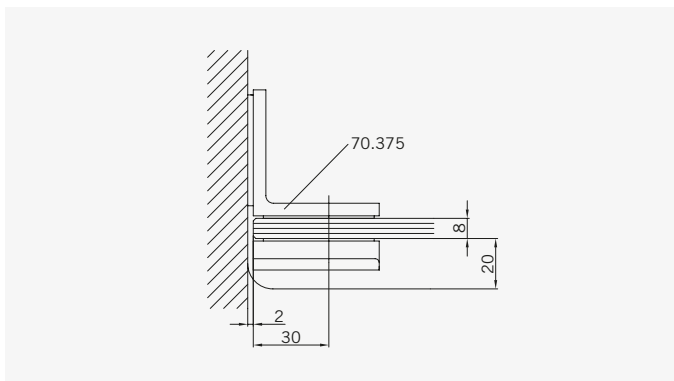

TYP 200 überlappend

TYPE 200 overlapping

Art.-Nr.	Bezeichnung	description
70.374	Band Glas/Glas 180° überlappend	Hinge glass/glass 180° overlapping
70.375	Winkel Glas/Wand	Bracket glass/wall
74.017	Wasserabweiser für 8mm Glas	Water disperser for 8mm glass
74.052	Magnetdichtung 90° für 6-8mm Glas	Magnetic seal 90° for 6-8mm glass
74.109	Magnetleistenträger	Magnetic support profile
75.015	Türknohf	Door knob

Details