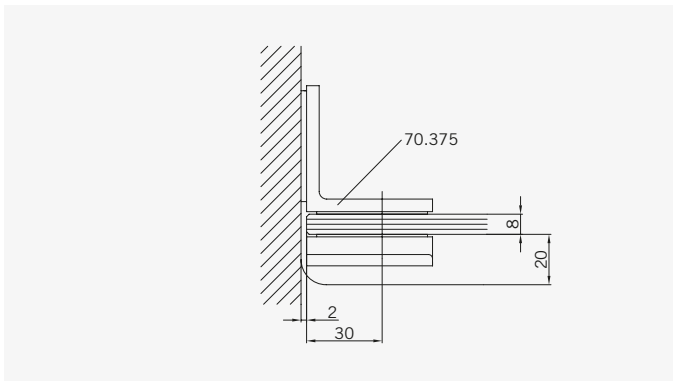

TYP 220

TYPE 220

Art.-Nr.	Bezeichnung	description
70.373	Band Glas/Glas 180° fluchtend	Hinge glass/glass 180° flush
70.375	Winkel Glas/Wand	Bracket glass/wall
74.064	Mitteldichtung rund für 8mm Glas	Middle seal round for 8mm glass
74.017	Wasserabweiser für 8mm Glas	Water disperser for 8mm glass
74.052	Magnetdichtung 90° für 6-8mm Glas	Magnetic seal 90° for 6-8mm glass
75.015	Türknoopf	Door knob

Details