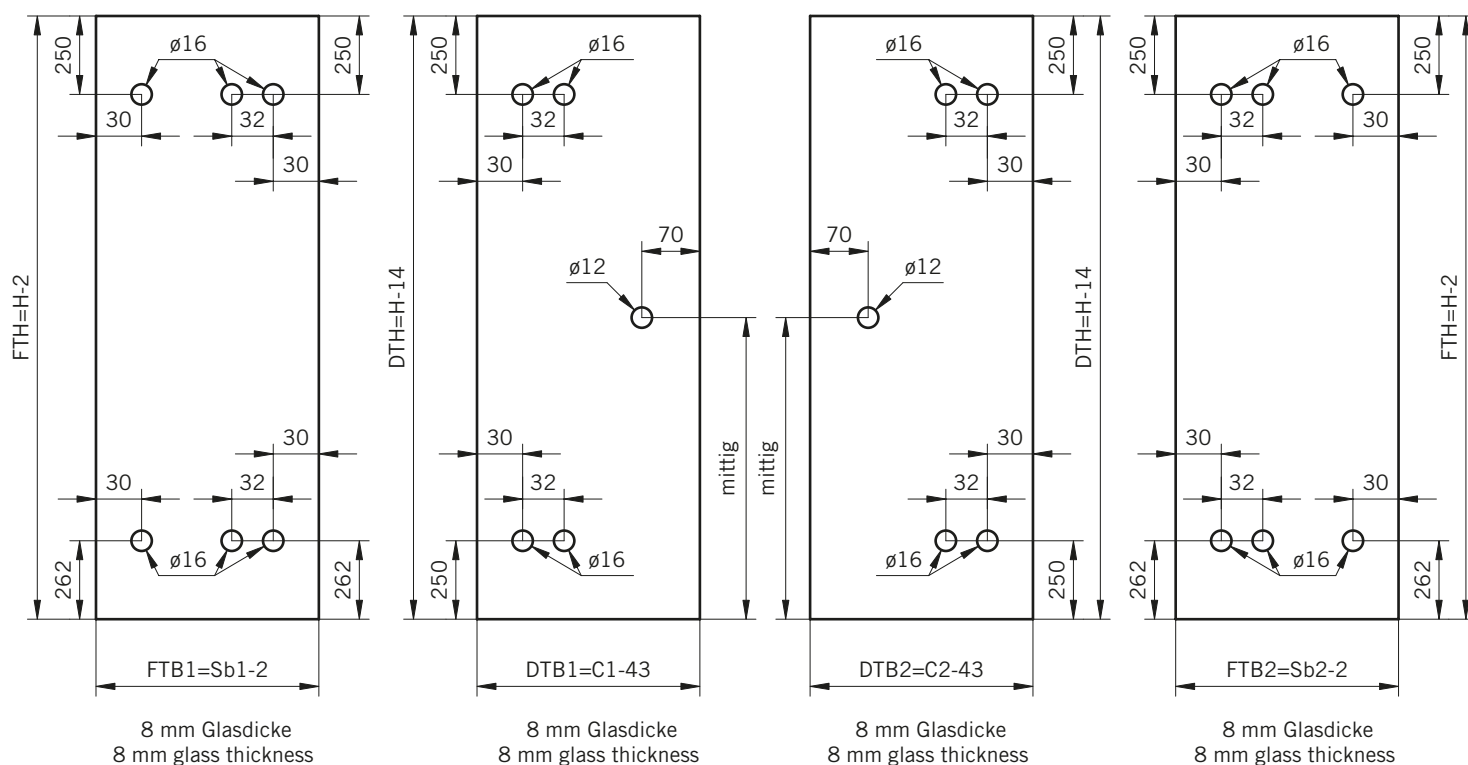

Glasbearbeitung / Für Duschen mit Duschtasse
Glass preparation / For showers with shower tray