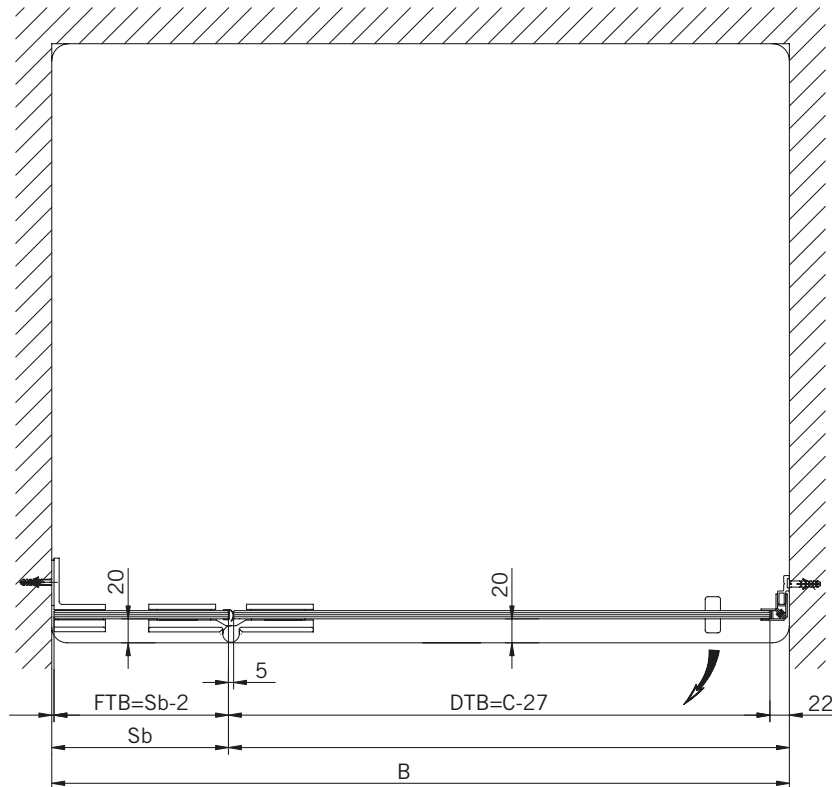

TYP 200
TYPE 200

Draufsicht / Für Duschen mit/ohne Duschtasse
Top view / For showers with/without shower tray