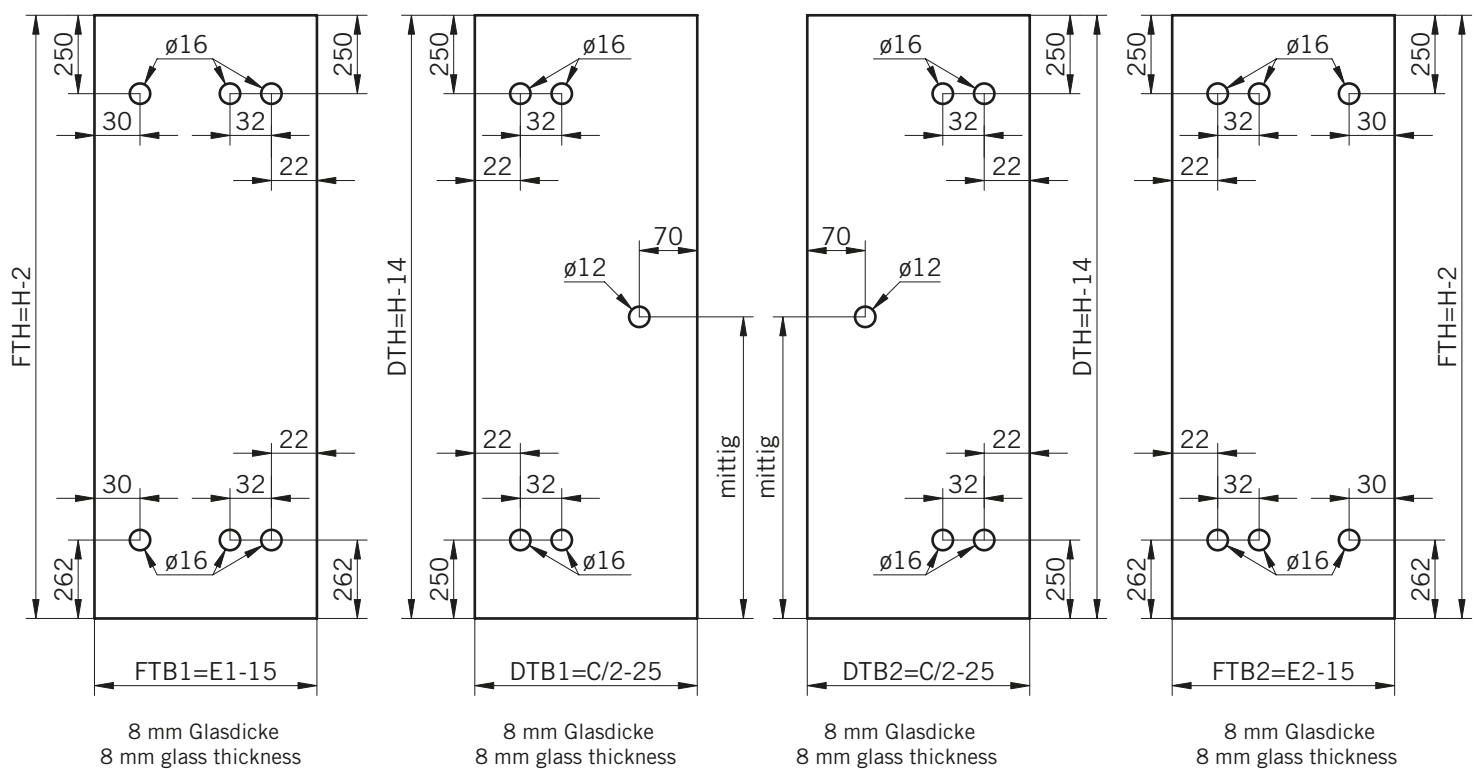

Glasbearbeitung / Für Duschen mit Duschtasse
Glass preparation / For showers with shower tray