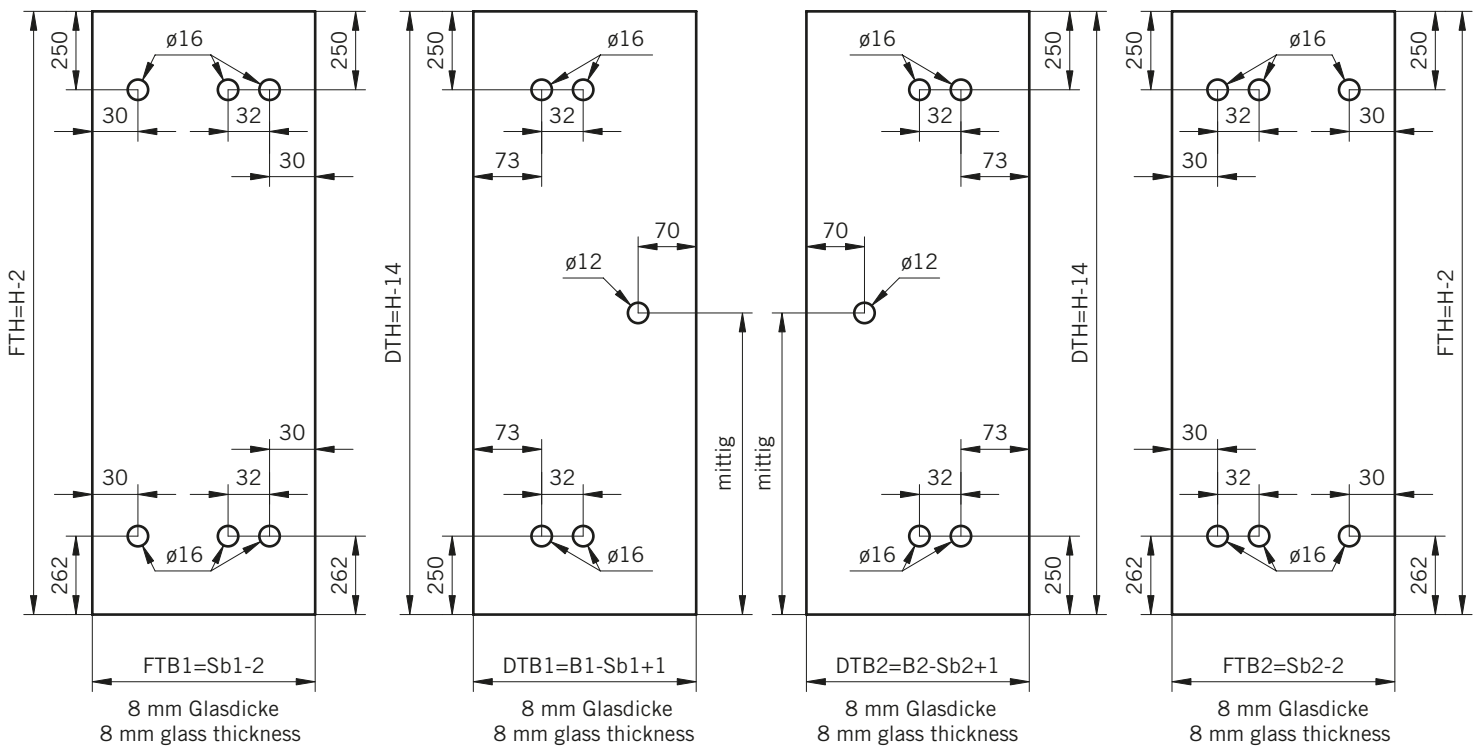

Glasbearbeitung / Für Duschen ohne Duschtasse
Glass preparation / For showers without shower tray