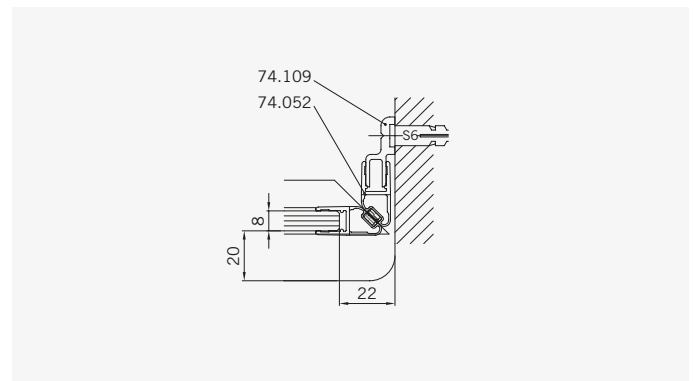

TYP 100

TYPE 100

Art.-Nr.	Bezeichnung	description
70.372	Band Glas/Wand	Hinge glass/wall
74.017	Wasserabweiser für 8mm Glas	Water disperser for 8mm glass
74.025	Schlauchdichtung 8mm	Soft nose seal for 8mm glass
74.052	Magnetdichtung 90° für 6-8mm Glas	Magnetic seal 90° for 6-8mm glass
75.015	Türknoopf	Door knob
74.109	Magnetleistenträger	Magnetic support profile

Details