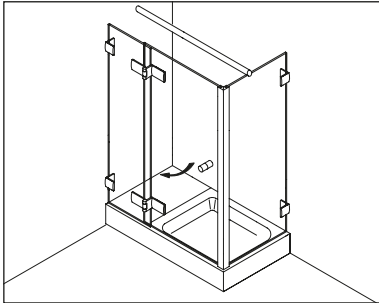

Typ / Type 230

Eckkabine,
1 Drehtür am Fixteil, 1 Seitenwand

Corner shower enclosure with swing door and in-line panel, and 90° side panel

Drehtüren - Swing doors

Typenübersicht

Type index

Typ / Type 230 überlappend