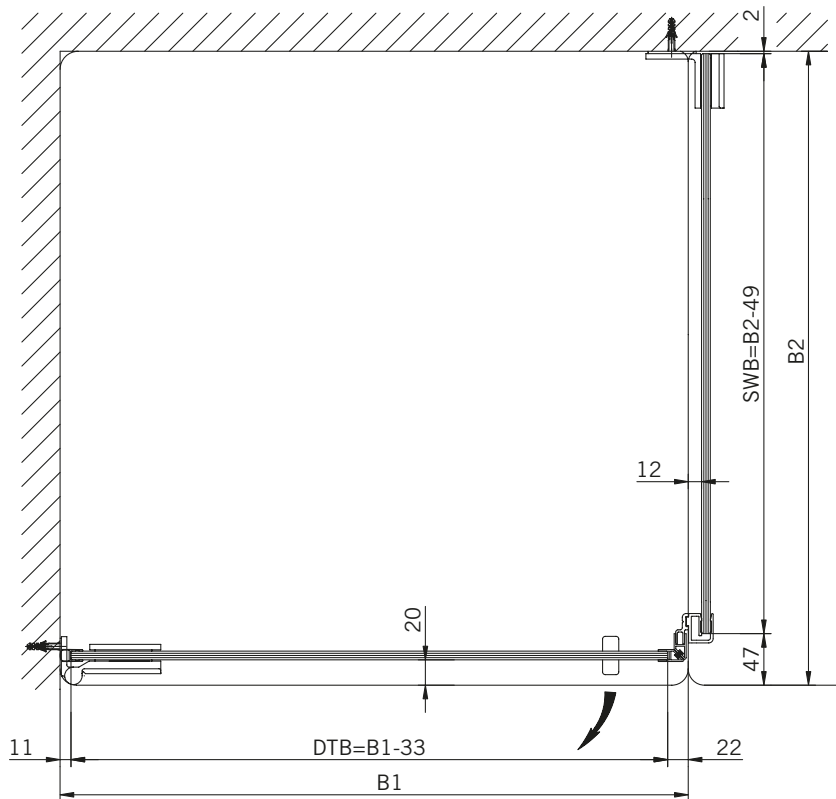

TYP 131
TYPE 131

Draufsicht / Für Duschen mit/ohne Duschtasse
Top view / For showers with/without shower tray