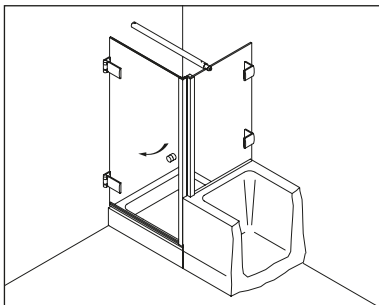

Typ / Type 130

Eckkabine,
1 Drehtür, 1 Seitenwand

Corner shower enclosure with swing door and 90° side panel

Typ / Type 131

Eckkabine,
1 Drehtür, 1 verkürzte Seitenwand

Corner shower enclosure with swing door and 90° buttress side panel