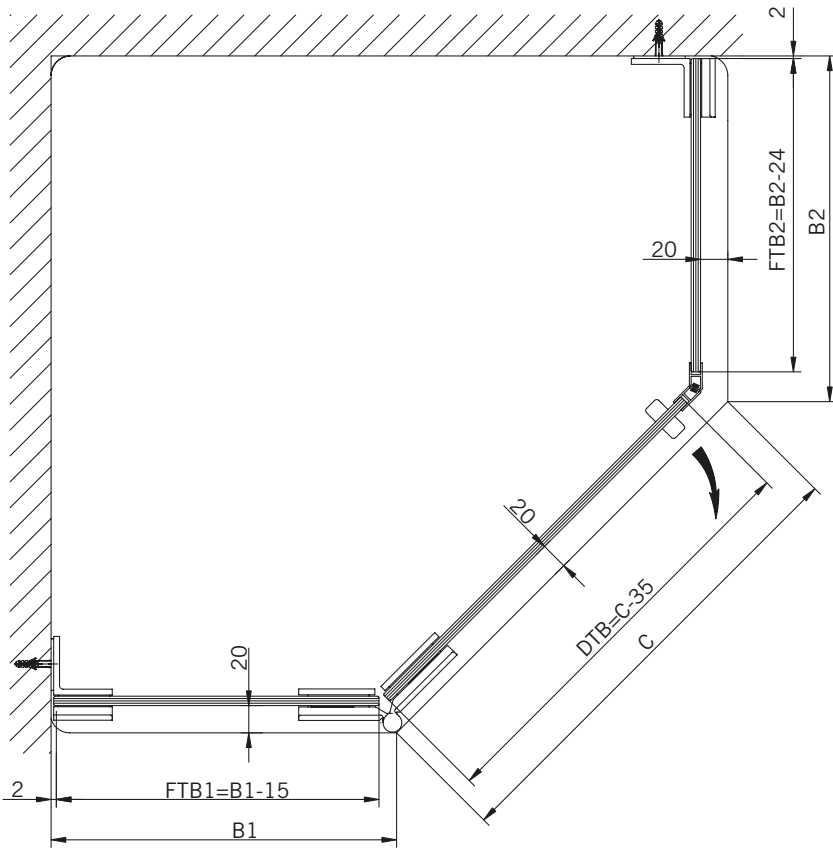

TYP 255
TYPE 255

Draufsicht / Für Duschen mit Duschtasse
Top view / For showers with shower tray