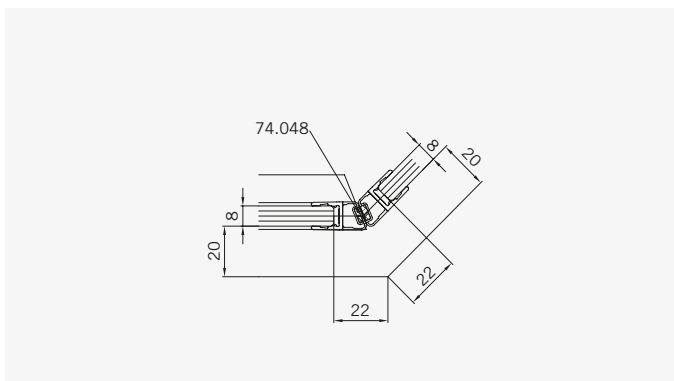

TYP 255

TYPE 255

Art.-Nr.	Bezeichnung	description
70.373	Band Glas/Glas 135°	Hinge glass/glass 135°
70.375	Winkel Glas/Wand	Bracket glass/wall
74.064	Mitteldichtung rund für 8mm Glas	Middle seal round for 8mm glass
74.017	Wasserabweiser für 8mm Glas	Water disperser for 8mm glass
74.048	Magnetdichtung 135° (KS)	Magnetic seal 135°
75.015	Türknoopf	Door knob
75.005	Haltestange 135° ohne Anschlag	Support bar glass/glass 135° without door stop

Details