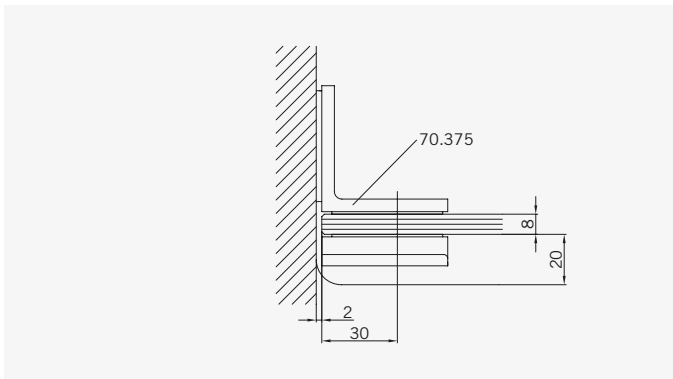

TYP 220 überlappend

TYPE 220 overlapping

Art.-Nr.	Bezeichnung	description
70.374	Band Glas/Glas 180° überlappend	Hinge glass/glass 180° overlapping
70.375	Winkel Glas/Wand	Bracket glass/wall
74.017	Wasserabweiser für 8mm Glas	Water disperser for 8mm glass
74.052	Magnetdichtung 90° für 6-8mm Glas	Magnetic seal 90° for 6-8mm glass
75.015	Türknoopf	Door knob

Details