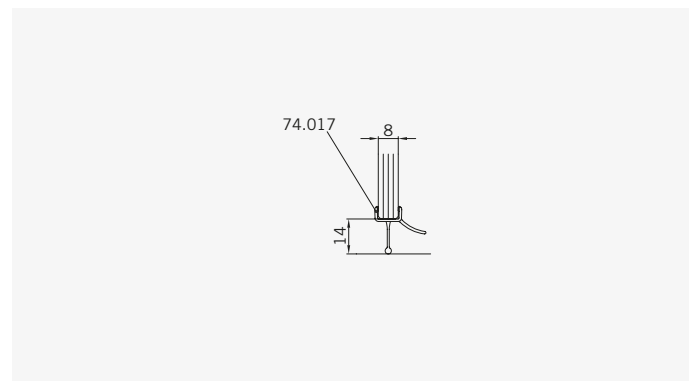

TYP 230
TYPE 230

Art.-Nr.	Bezeichnung	description
70.373	Band Glas/Glas 180° fluchtend	Hinge glass/glass 180° flush
70.375	Winkel Glas/Wand	Bracket glass/wall
74.064	Mitteldichtung rund für 8mm Glas	Middle seal round for 8mm glass
74.017	Wasserabweiser für 8mm Glas	Water disperser for 8mm glass
74.052	Magnetdichtung 90° für 6-8mm Glas	Magnetic seal 90° for 6-8mm glass
75.015	Türknoopf	Door knob
75.002	Universal-Haltestange	Universal support bar

Details