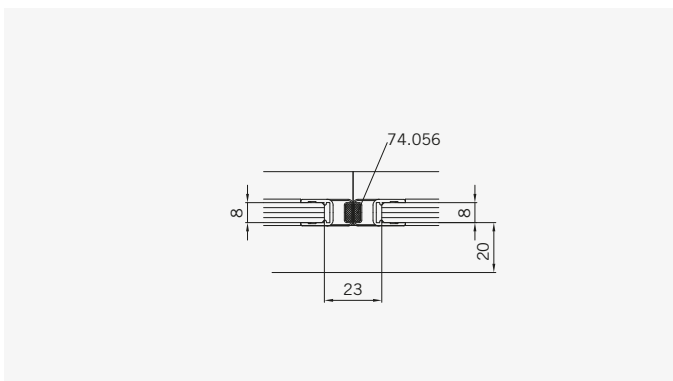

TYP 250

TYPE 250

Art.-Nr.	Bezeichnung	description
70.373	Band Glas/Glas 135°	Hinge glass/glass 135°
70.375	Winkel Glas/Wand	Bracket glass/wall
74.064	Mitteldichtung rund für 8mm Glas	Middle seal round for 8mm glass
74.017	Wasserabweiser für 8mm Glas	Water disperser for 8mm glass
74.056	Magnetdichtung 180° (KS)	Magnetic seal 180°
75.015	Türknoopf	Door knob
75.006	Haltestange 135° mit Anschlag	Support bar glass/glass 135° with door stop

Details