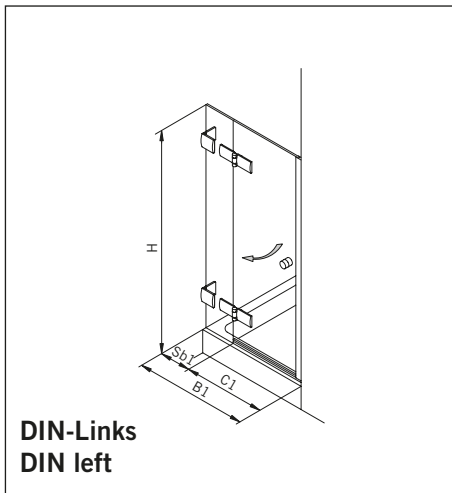

TYP 200

TYPE 200