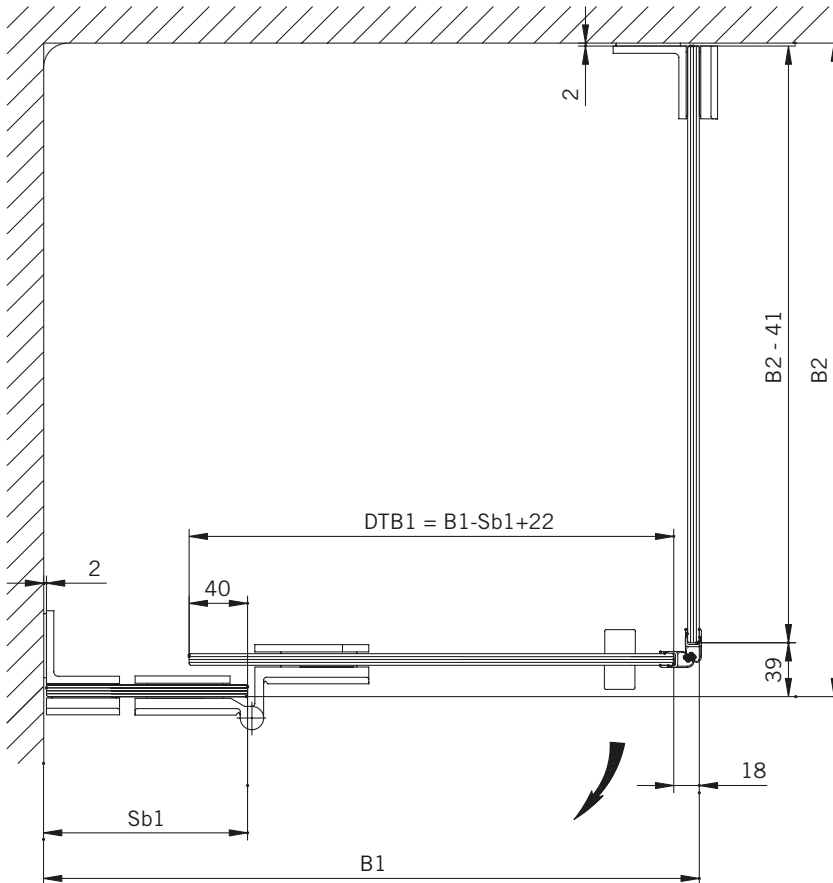

8 mm Glasdicke
 8 mm glass thickness

8 mm Glasdicke
 8 mm glass thickness

8 mm Glasdicke
 8 mm glass thickness

TYP 230 überlappend
TYPE 230 overlapping

Draufsicht / Für Duschen ohne Duschtasse
Top view / For showers without shower tray