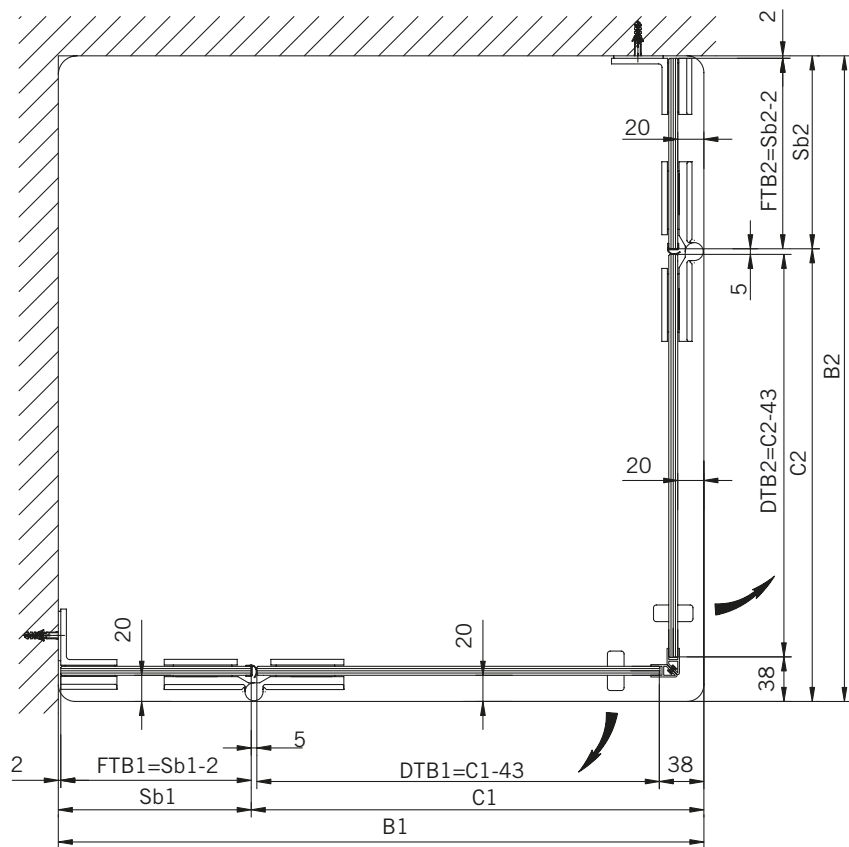

TYP 220
TYPE 220

Draufsicht / Für Duschen mit Duschtasse
Top view / For showers with shower tray