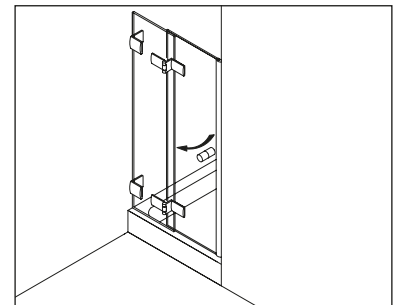

Typ / Type 200 überlappend

Nischenkabine,
1 Drehtür am Fixteil

Swing door hinged from the in-line panel in a recess