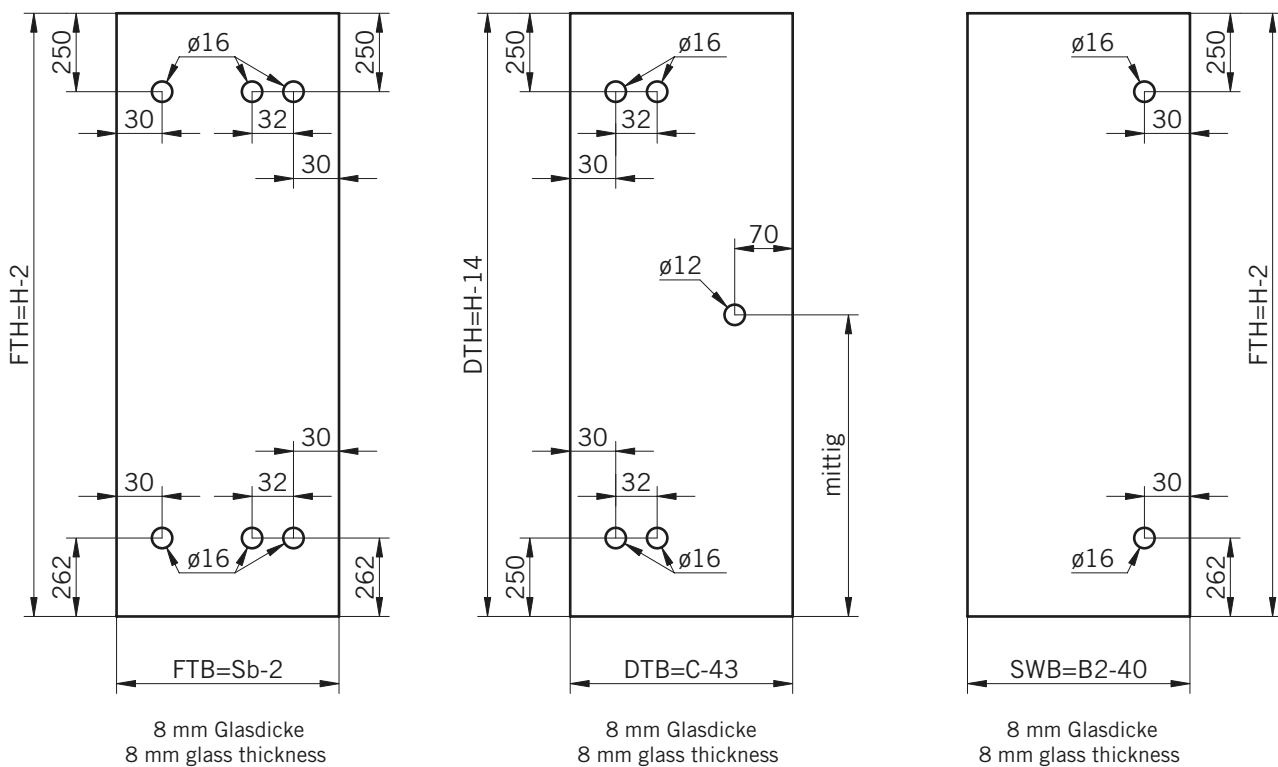

Glasbearbeitung / Für Duschen mit Duschtasse
Glass preparation / For showers with shower tray