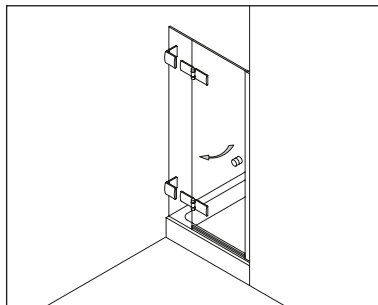

Typ / Type 130

Eckkabine,
1 Drehtür, 1 Seitenwand

Corner shower enclosure with swing door and 90° side panel

Typ / Type 131

Eckkabine,
1 Drehtür, 1 verkürzte Seitenwand

Corner shower enclosure with swing door and 90° buttress side panel