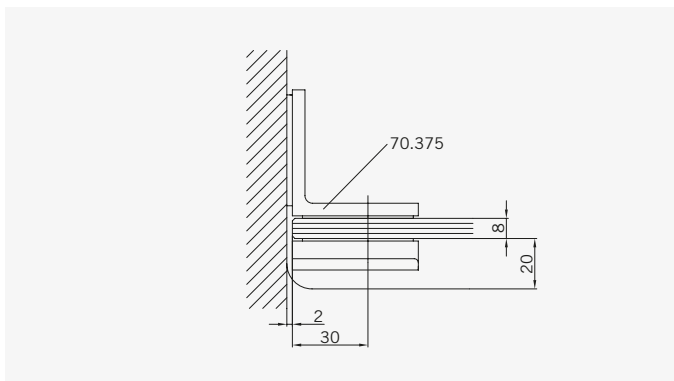

TYP 200

TYPE 200

Art.-Nr.	Bezeichnung	description
70.373	Band Glas/Glas 180° fluchtend	Hinge glass/glass 180° flush
70.375	Winkel Glas/Wand	Bracket glass/wall
74.064	Mitteldichtung rund für 8mm Glas	Middle seal round for 8mm glass
74.017	Wasserabweiser für 8mm Glas	Water disperser for 8mm glass
74.052	Magnetdichtung 90° für 6-8mm Glas	Magnetic seal 90° for 6-8mm glass
74.109	Magnetleistenträger	Magnetic support profile
75.015	Türknohf	Door knob

Details