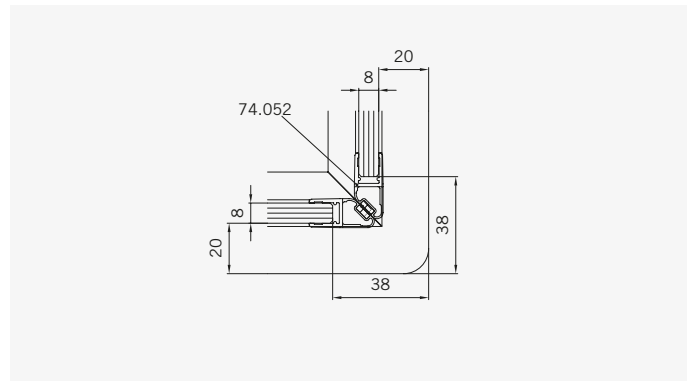

TYP 120

TYPE 120

Art.-Nr.	Bezeichnung	description
70.372	Band Glas/Wand	Hinge glass/wall
74.017	Wasserabweiser für 8mm Glas	Water disperser for 8mm glass
74.025	Schlauchdichtung 8mm	Soft nose seal for 8mm glass
74.052	Magnetdichtung 90° für 6-8mm Glas	Magnetic seal 90° for 6-8mm glass
75.015	Türknoopf	Door knob

Details