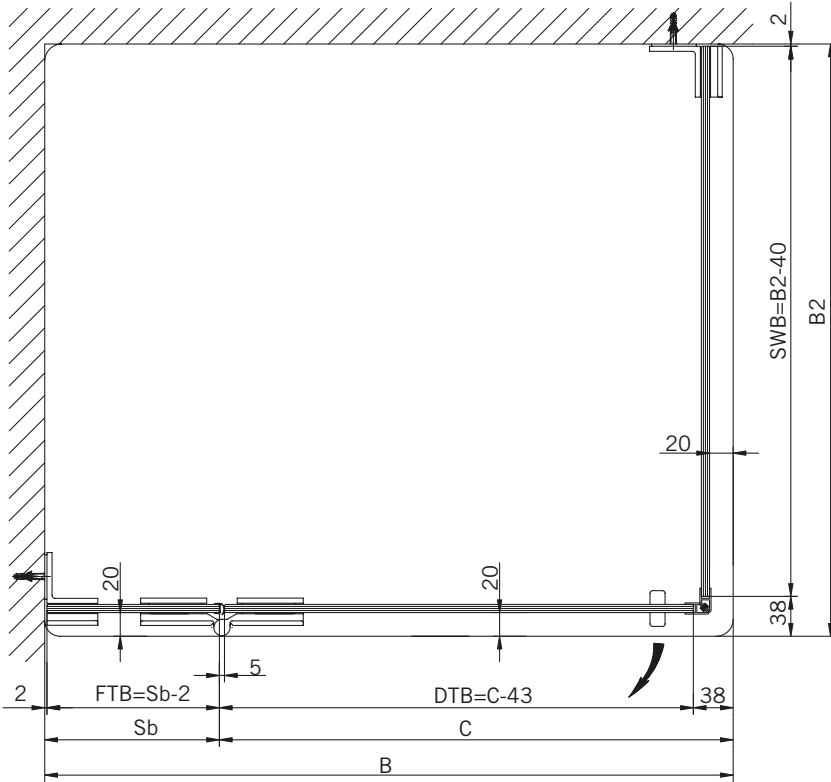

TYP 230
TYPE 230

Draufsicht / Für Duschen mit Duschtasse
Top view / For showers with shower tray