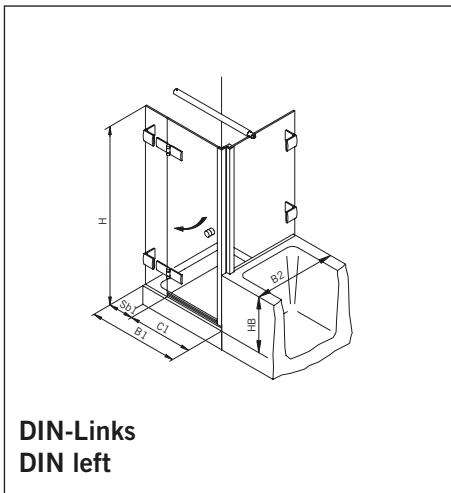

TYP 231

TYPE 231