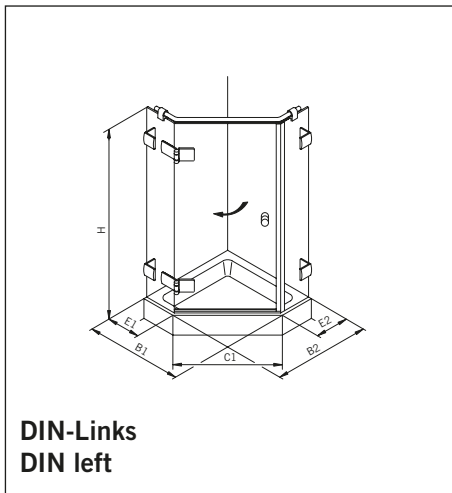

Draufsicht / Für Duschen ohne Duschtasse
Top view / For showers without shower tray

Glasbearbeitung / Für Duschen ohne Duschtasse
Glass preparation / For showers without shower tray

TYP 255

TYPE 255

Art.-Nr.	Bezeichnung	description
70.373	Band Glas/Glas 135°	Hinge glass/glass 135°
70.375	Winkel Glas/Wand	Bracket glass/wall
74.064	Mitteldichtung rund für 8mm Glas	Middle seal round for 8mm glass
74.017	Wasserabweiser für 8mm Glas	Water disperser for 8mm glass
74.048	Magnetdichtung 135° (KS)	Magnetic seal 135°
75.015	Türknoopf	Door knob
75.005	Haltestange 135° ohne Anschlag	Support bar glass/glass 135° without door stop