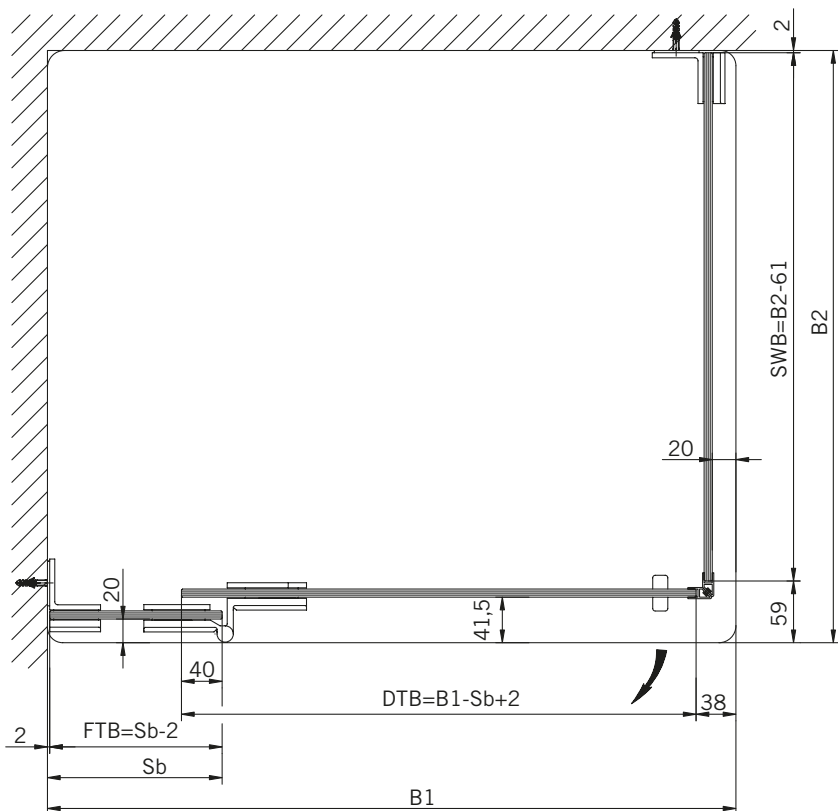

TYP 230 überlappend
TYPE 230 overlapping

Draufsicht / Für Duschen mit Duschtasse
Top view / For showers with shower tray