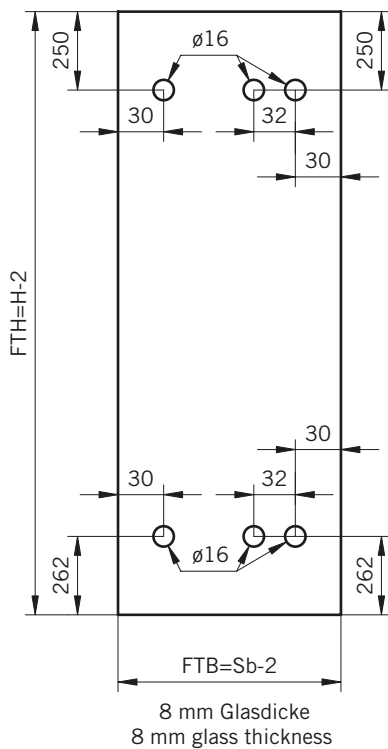

Glasbearbeitung / Für Duschen ohne Duschtasse
Glass preparation / For showers without shower tray