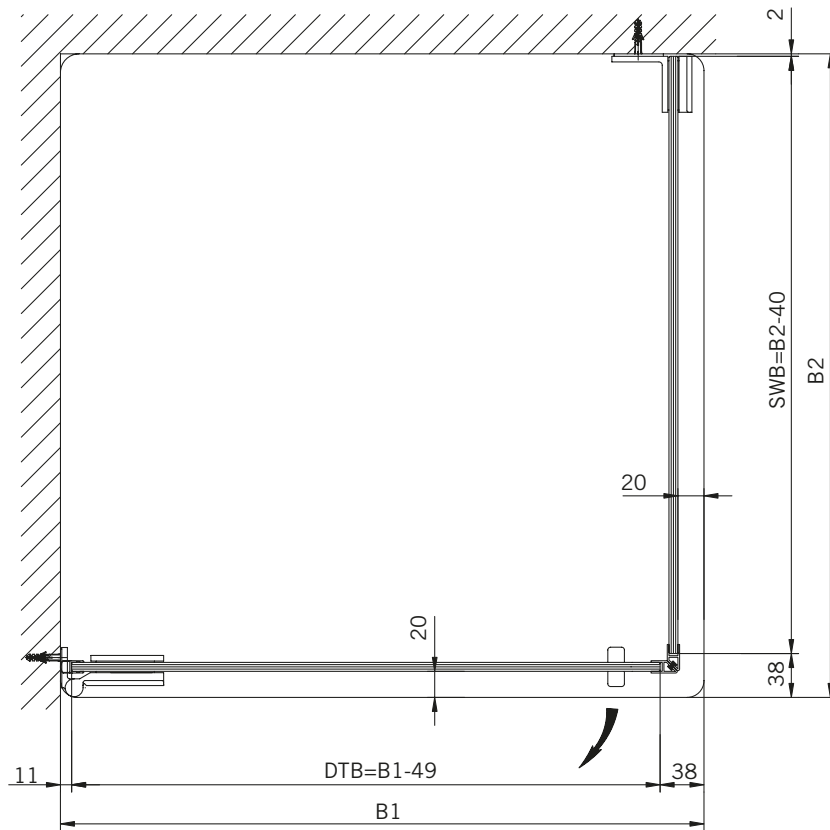

TYP 130
TYPE 130

Draufsicht / Für Duschen mit Duschtasse
Top view / For showers with shower tray