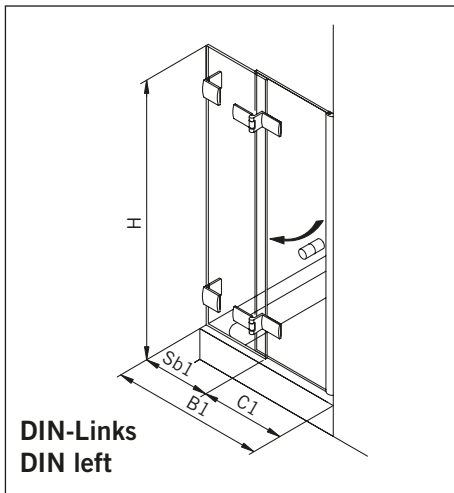

TYP 200 überlappend

TYPE 200 overlapping