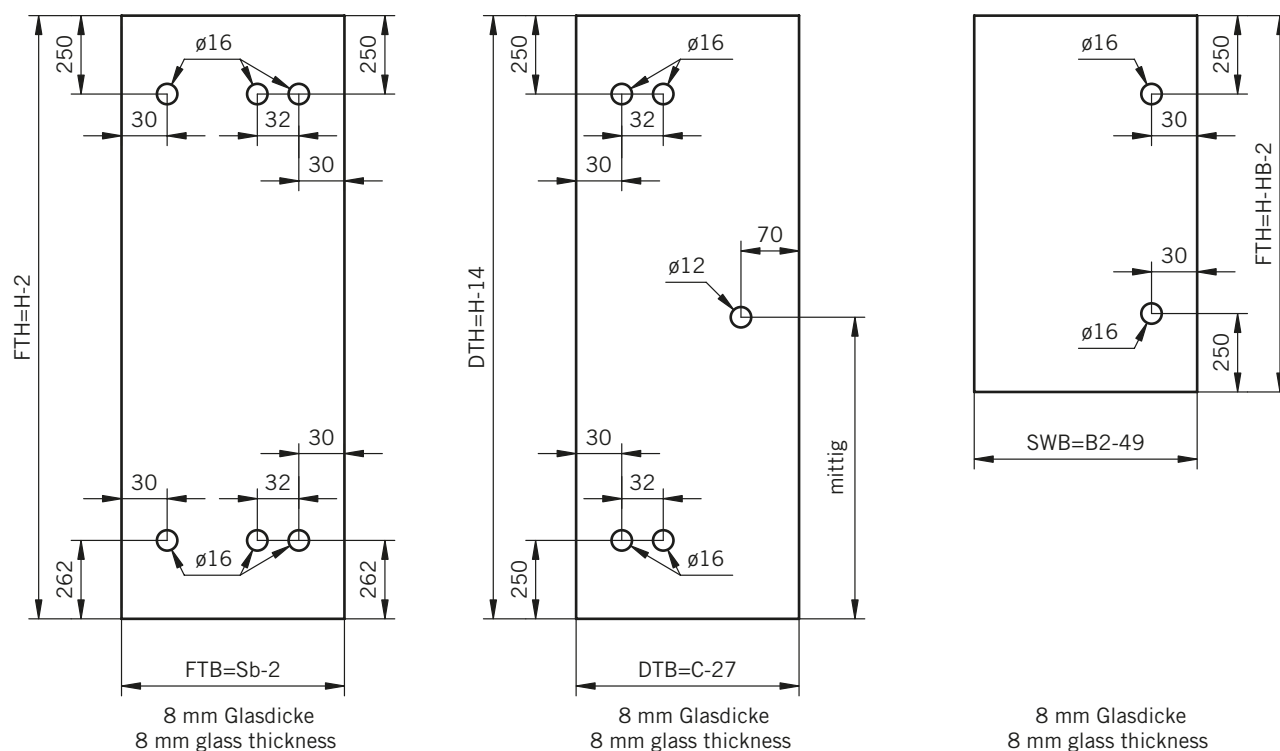

TYP 231 überlappend
TYPE 231 overlapping

Art.-Nr.	Bezeichnung	description
70.374	Band Glas/Glas 180° überlappend	Hinge glass/glass 180° overlapping
70.375	Winkel Glas/Wand	Bracket glass/wall
74.017	Wasserabweiser für 8mm Glas	Water disperser for 8mm glass
74.052	Magnetdichtung 90° für 6-8mm Glas	Magnetic seal 90° for 6-8mm glass
74.109	Magnetleistenträger	Magnetic support profile
74.112	Badewannenaufsatz-Profil	Bathtub atachment profile
75.015	Türknoopf	Door knob
75.002	Universal-Haltestange	Universal support bar