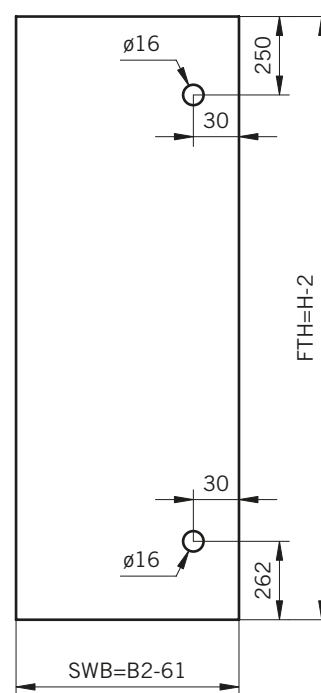

8 mm Glasdicke
 8 mm glass thickness

8 mm Glasdicke
 8 mm glass thickness

8 mm Glasdicke
 8 mm glass thickness

TYP 230 überlappend
TYPE 230 overlapping

Draufsicht / Für Duschen ohne Duschtasse
Top view / For showers without shower tray