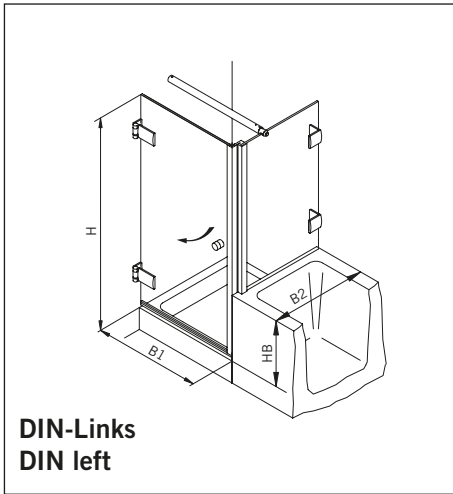

TYP 131
TYPE 131