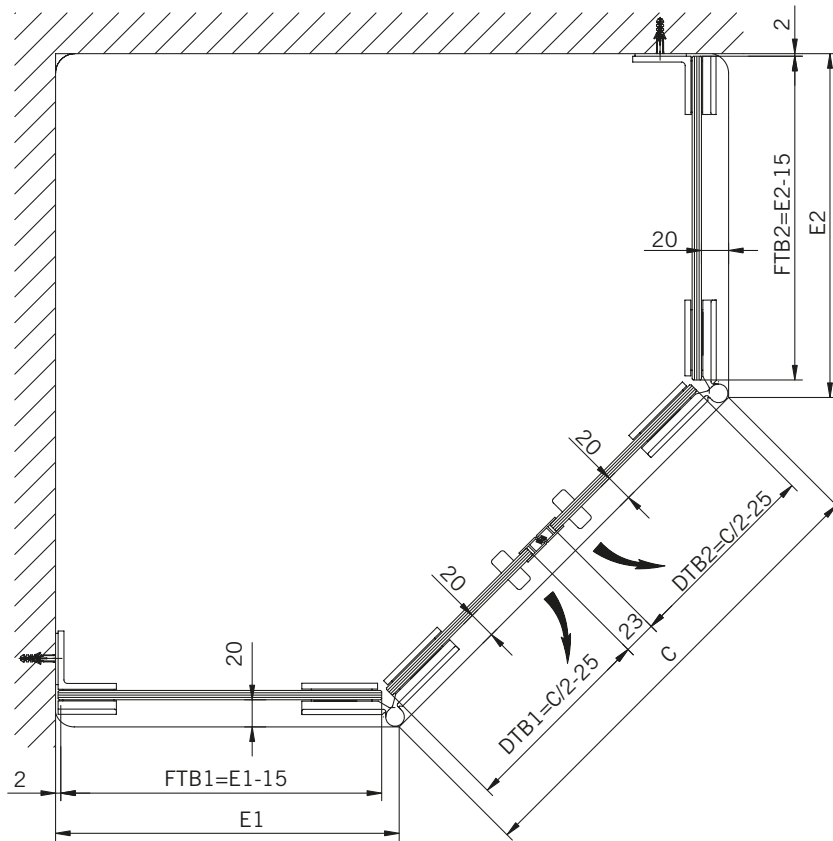

TYP 250
TYPE 250

Draufsicht / Für Duschen mit Duschtasse
Top view / For showers with shower tray