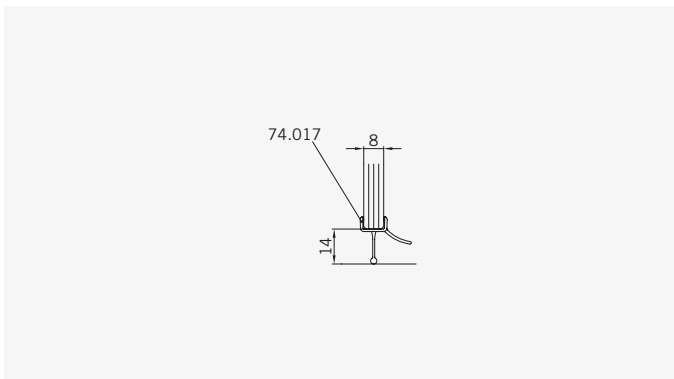

TYP 231 überlappend
TYPE 231 overlapping

Art.-Nr.	Bezeichnung	description
70.374	Band Glas/Glas 180° überlappend	Hinge glass/glass 180° overlapping
70.375	Winkel Glas/Wand	Bracket glass/wall
74.017	Wasserabweiser für 8mm Glas	Water disperser for 8mm glass
74.052	Magnetdichtung 90° für 6-8mm Glas	Magnetic seal 90° for 6-8mm glass
74.109	Magnetleistenträger	Magnetic support profile
74.112	Badewannenaufsatz-Profil	Bathtub atachment profile
75.015	Türknoopf	Door knob
75.002	Universal-Haltestange	Universal support bar

Details