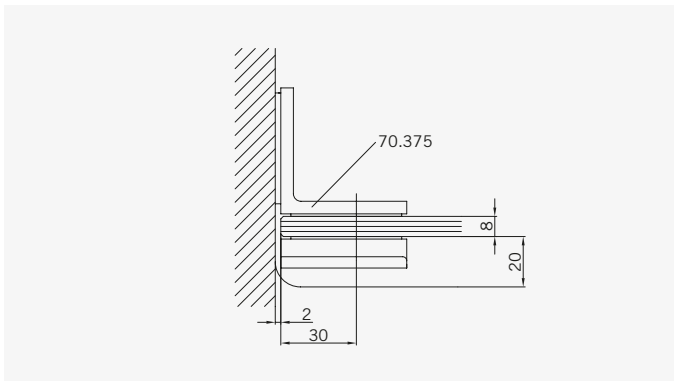

TYP 231 überlappend
TYPE 231 overlapping

Art.-Nr.	Bezeichnung	description
70.374	Band Glas/Glas 180° überlappend	Hinge glass/glass 180° overlapping
70.375	Winkel Glas/Wand	Bracket glass/wall
74.017	Wasserabweiser für 8mm Glas	Water disperser for 8mm glass
74.052	Magnetdichtung 90° für 6-8mm Glas	Magnetic seal 90° for 6-8mm glass
74.109	Magnetleistenträger	Magnetic support profile
74.112	Badewannenaufsatz-Profil	Bathtub atachment profile
75.015	Türknoopf	Door knob
75.002	Universal-Haltestange	Universal support bar

Details