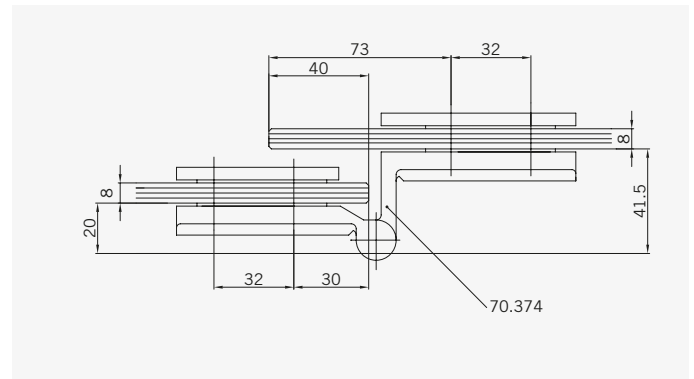

TYP 220 überlappend

TYPE 220 overlapping

Art.-Nr.	Bezeichnung	description
70.374	Band Glas/Glas 180° überlappend	Hinge glass/glass 180° overlapping
70.375	Winkel Glas/Wand	Bracket glass/wall
74.017	Wasserabweiser für 8mm Glas	Water disperser for 8mm glass
74.052	Magnetdichtung 90° für 6-8mm Glas	Magnetic seal 90° for 6-8mm glass
75.015	Türknoopf	Door knob

Details