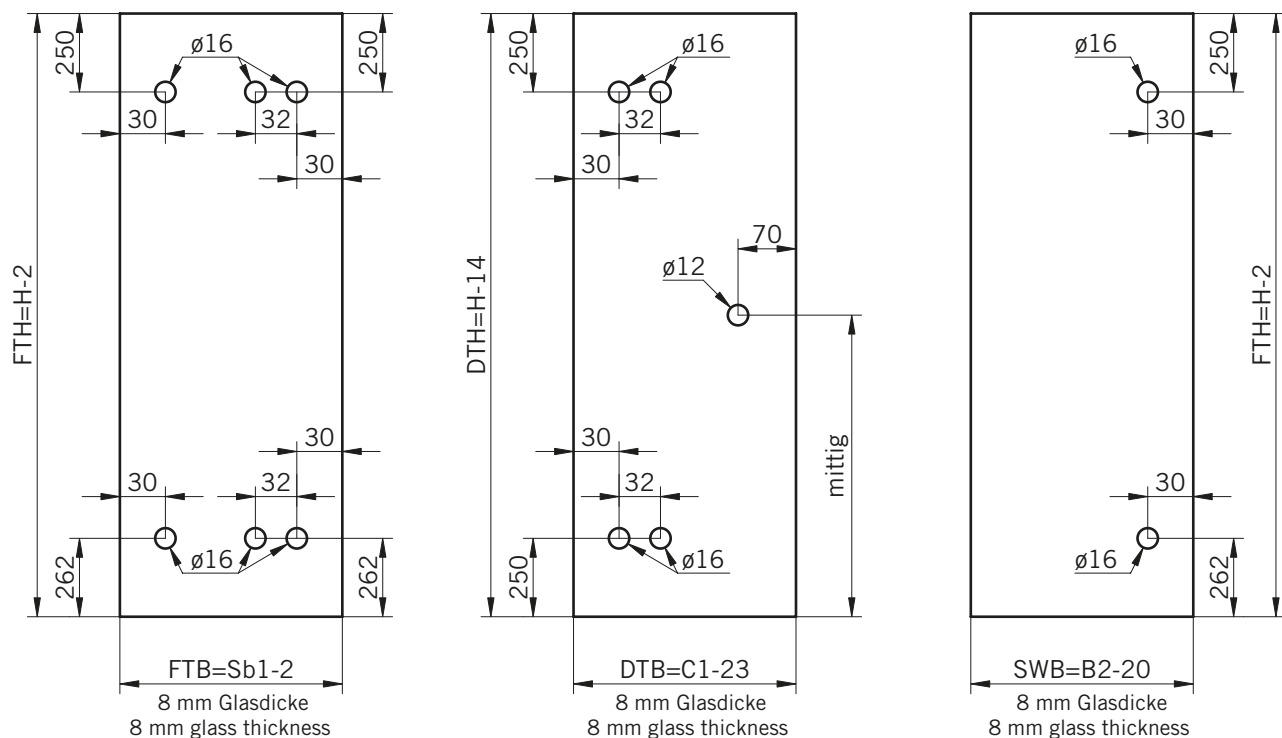

Glasbearbeitung / Für Duschen ohne Duschtasse
Glass preparation / For showers without shower tray