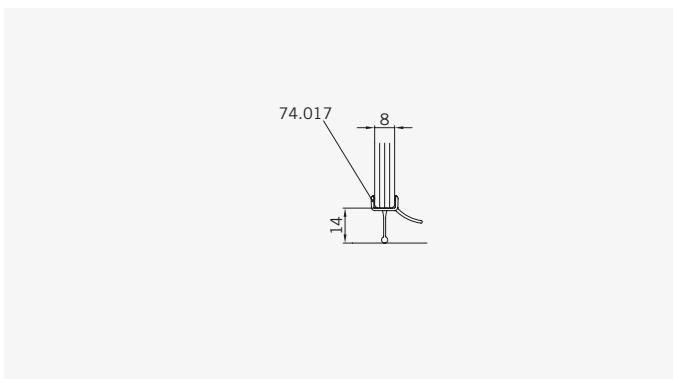

TYP 231

TYPE 231

Art.-Nr.	Bezeichnung	description
70.373	Band Glas/Glas 180° fluchtend	Hinge glass/glass 180° flush
70.375	Winkel Glas/Wand	Bracket glass/wall
74.064	Mitteldichtung rund für 8mm Glas	Middle seal round for 8mm glass
74.017	Wasserabweiser für 8mm Glas	Water disperser for 8mm glass
74.052	Magnetdichtung 90° für 6-8mm Glas	Magnetic seal 90° for 6-8mm glass
74.109	Magnetleistenträger	Magnetic support profile
74.112	Badewannenaufsatz-Profil	Bathtub atachment profile
75.015	Türknohf	Door knob
75.002	Universal-Haltestange	Universal support bar

Details