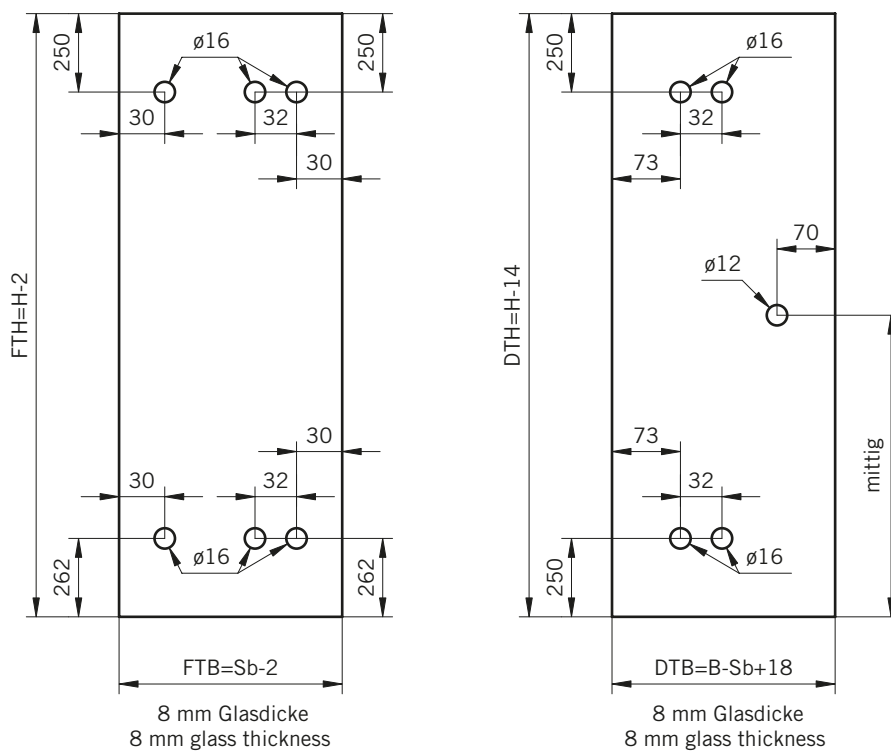

Glasbearbeitung / Für Duschen **mit/ohne** Duschtasse
Glass preparation / For showers **with/without** shower tray