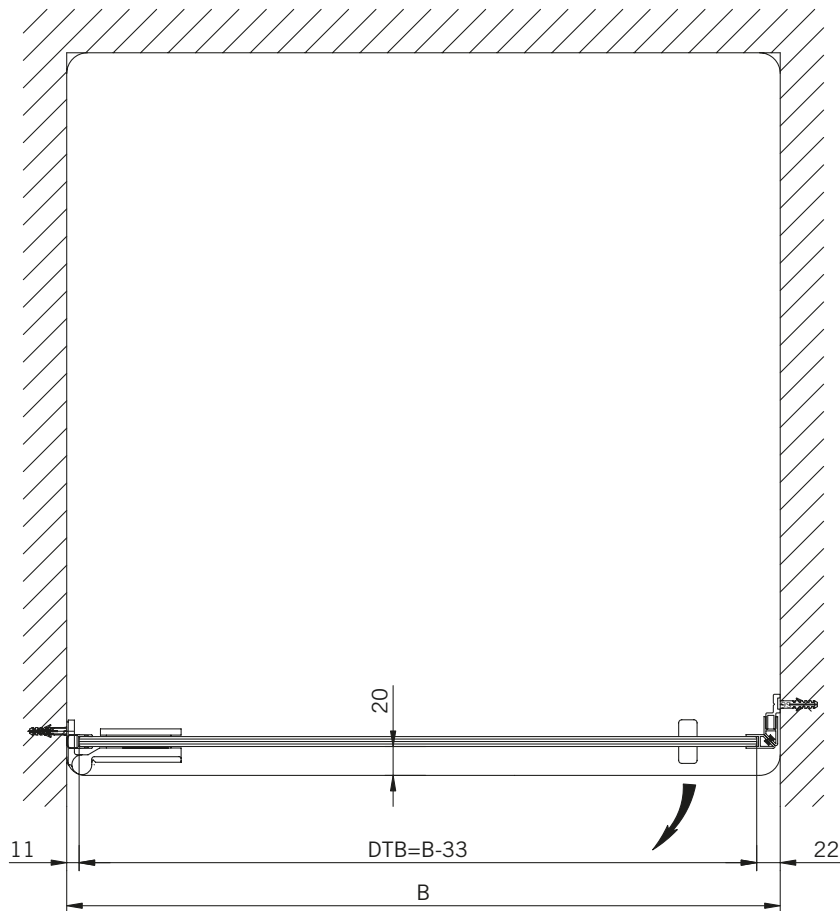

TYP 100
TYPE 100

Draufsicht / Für Duschen **mit/ohne** Duschtasse
Top view / For showers **with/without** shower tray