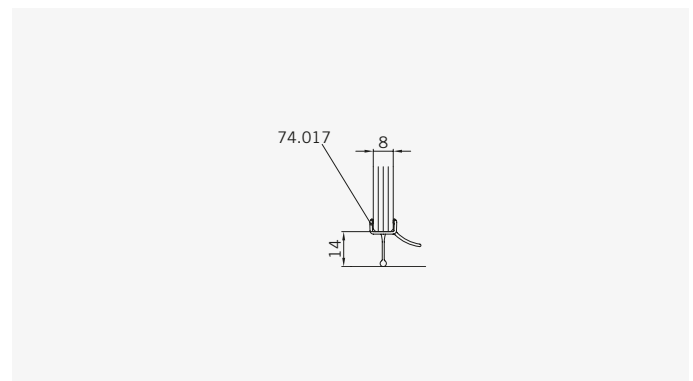

TYP 130
TYPE 130

Art.-Nr.	Bezeichnung	description
70.372	Band Glas/Wand	Hinge glass/wall
70.375	Winkel Glas/Wand	Bracket glass/wall
74.017	Wasserabweiser für 8mm Glas	Water disperser for 8mm glass
74.025	Schlauchdichtung 8mm	Soft nose seal for 8mm glass
74.052	Magnetdichtung 90° für 6-8mm Glas	Magnetic seal 90° for 6-8mm glass
75.015	Türknopf	Door knob
75.002	Universal-Haltestange	Universal support bar

Details