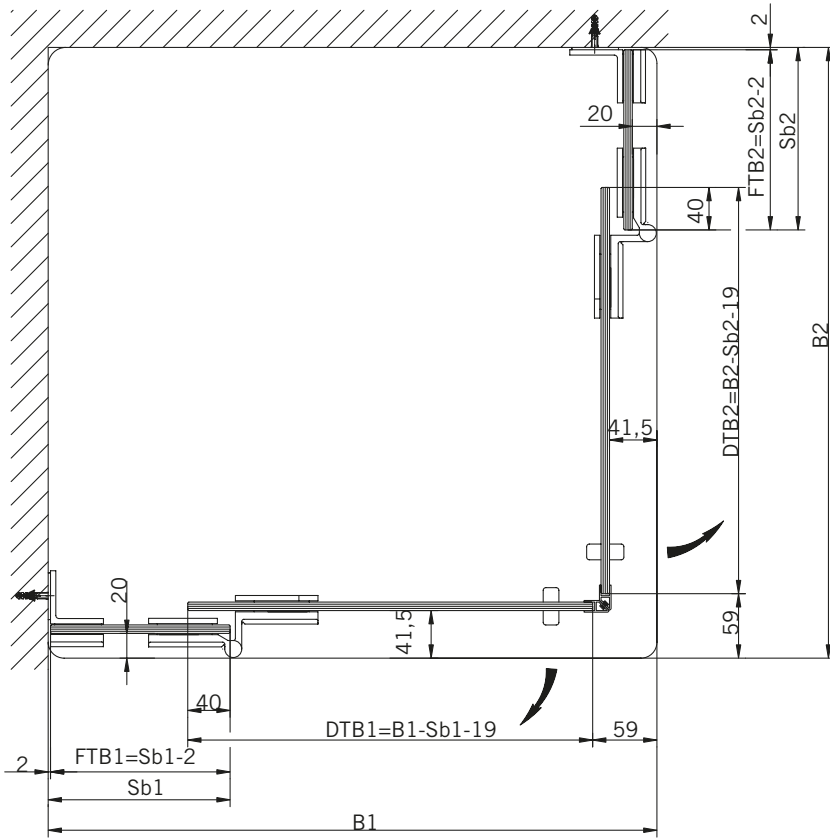

TYP 220 überlappend
TYPE 220 overlapping

Draufsicht / Für Duschen mit Duschtasse
Top view / For showers with shower tray