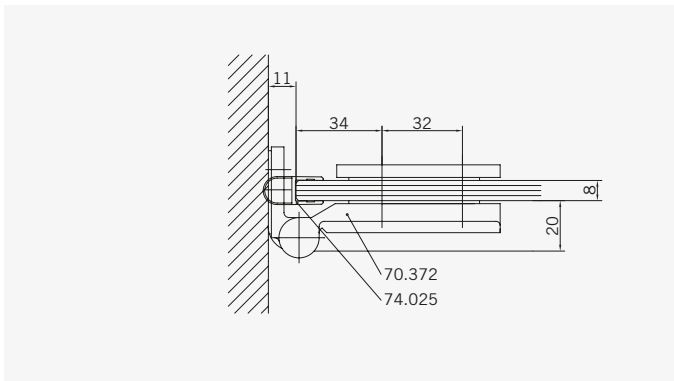

TYP 120

TYPE 120

Art.-Nr.	Bezeichnung	description
70.372	Band Glas/Wand	Hinge glass/wall
74.017	Wasserabweiser für 8mm Glas	Water disperser for 8mm glass
74.025	Schlauchdichtung 8mm	Soft nose seal for 8mm glass
74.052	Magnetdichtung 90° für 6-8mm Glas	Magnetic seal 90° for 6-8mm glass
75.015	Türknoopf	Door knob

Details