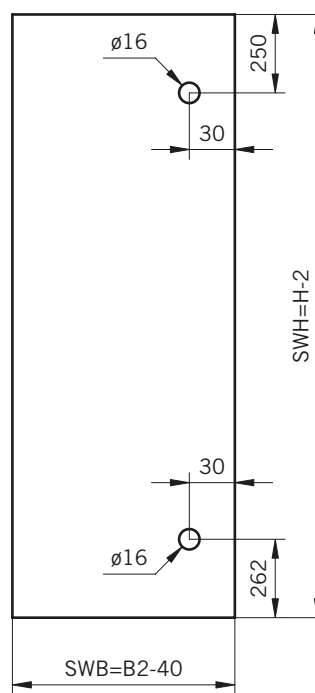

8 mm Glasdicke
8 mm glass thickness