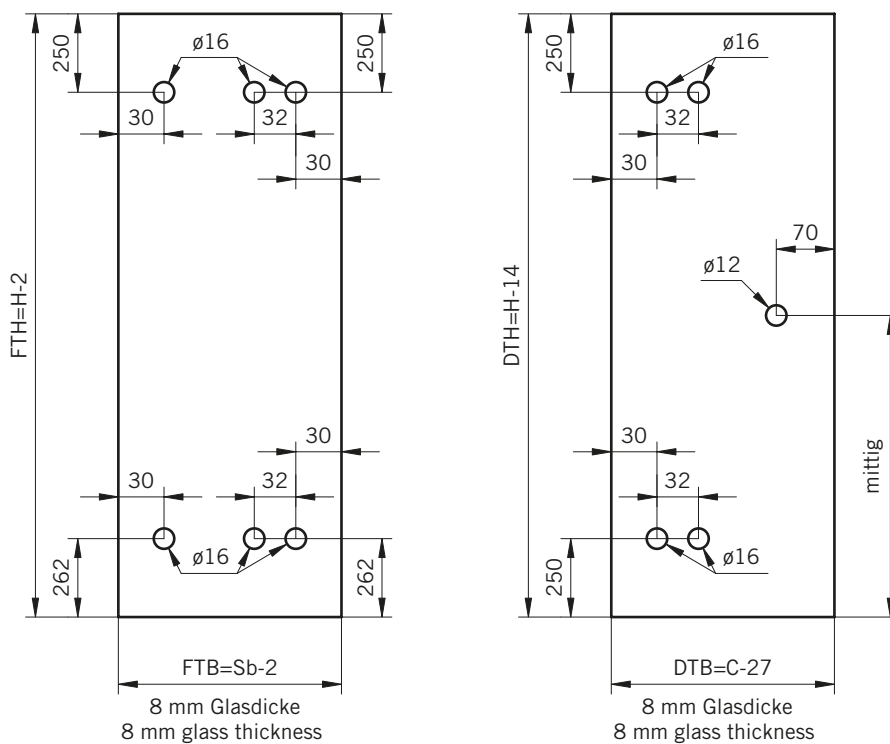

TYP 200 überlappend

TYPE 200 overlapping

Art.-Nr.	Bezeichnung	description
70.374	Band Glas/Glas 180° überlappend	Hinge glass/glass 180° overlapping
70.375	Winkel Glas/Wand	Bracket glass/wall
74.017	Wasserabweiser für 8mm Glas	Water disperser for 8mm glass
74.052	Magnetdichtung 90° für 6-8mm Glas	Magnetic seal 90° for 6-8mm glass
74.109	Magnetleistenträger	Magnetic support profile
75.015	Türknohf	Door knob