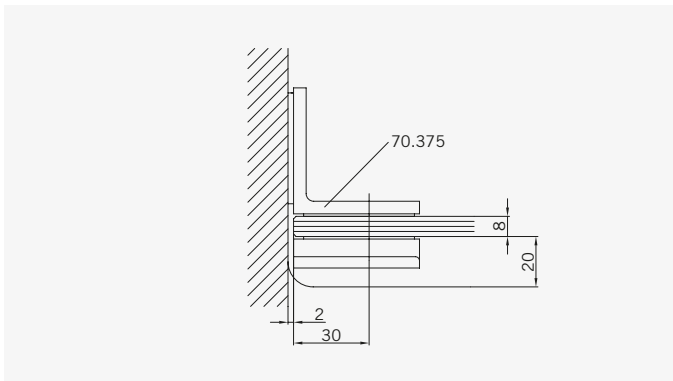

TYP 230
TYPE 230

Art.-Nr.	Bezeichnung	description
70.373	Band Glas/Glas 180° fluchtend	Hinge glass/glass 180° flush
70.375	Winkel Glas/Wand	Bracket glass/wall
74.064	Mitteldichtung rund für 8mm Glas	Middle seal round for 8mm glass
74.017	Wasserabweiser für 8mm Glas	Water disperser for 8mm glass
74.052	Magnetdichtung 90° für 6-8mm Glas	Magnetic seal 90° for 6-8mm glass
75.015	Türknoopf	Door knob
75.002	Universal-Haltestange	Universal support bar

Details