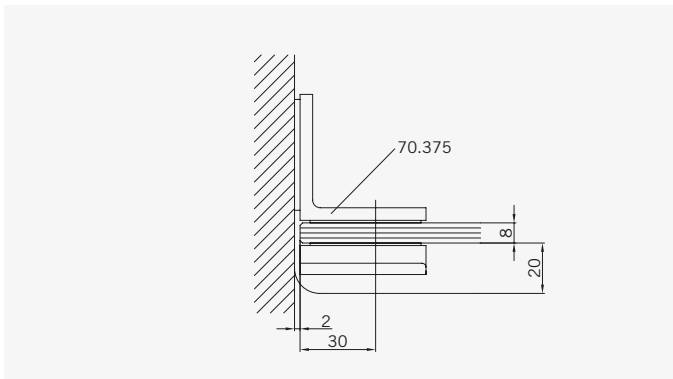

TYP 230 überlappend

TYPE 230 overlapping

Art.-Nr.	Bezeichnung	description
70.374	Band Glas/Glas 180° überlappend	Hinge glass/glass 180° overlapping
70.375	Winkel Glas/Wand	Bracket glass/wall
74.017	Wasserabweiser für 8mm Glas	Water disperser for 8mm glass
74.052	Magnetdichtung 90° für 6-8mm Glas	Magnetic seal 90° for 6-8mm glass
75.015	Türknoopf	Door knob
75.002	Universal-Haltestange	Universal support bar

Details