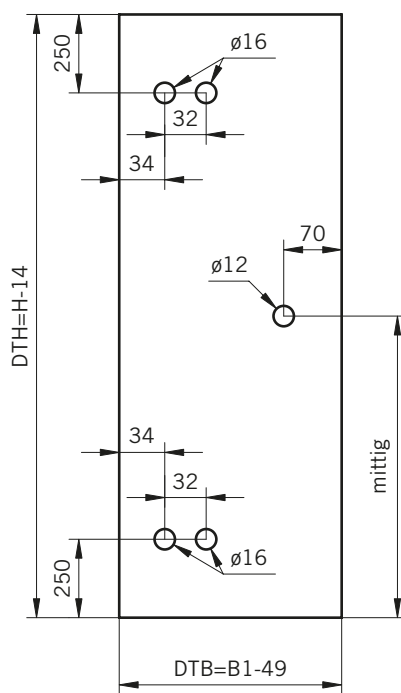

Details

TYP 130
TYPE 130

Draufsicht / Für Duschen mit Duschtasse
Top view / For showers with shower tray

Glasbearbeitung / Für Duschen mit Duschtasse
Glass preparation / For showers with shower tray

8 mm Glasdicke
8 mm glass thickness