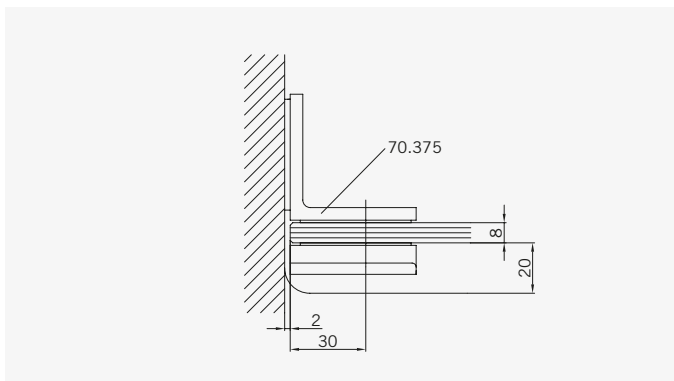

TYP 255

TYPE 255

Art.-Nr.	Bezeichnung	description
70.373	Band Glas/Glas 135°	Hinge glass/glass 135°
70.375	Winkel Glas/Wand	Bracket glass/wall
74.064	Mitteldichtung rund für 8mm Glas	Middle seal round for 8mm glass
74.017	Wasserabweiser für 8mm Glas	Water disperser for 8mm glass
74.048	Magnetdichtung 135° (KS)	Magnetic seal 135°
75.015	Türknoopf	Door knob
75.005	Haltestange 135° ohne Anschlag	Support bar glass/glass 135° without door stop

Details