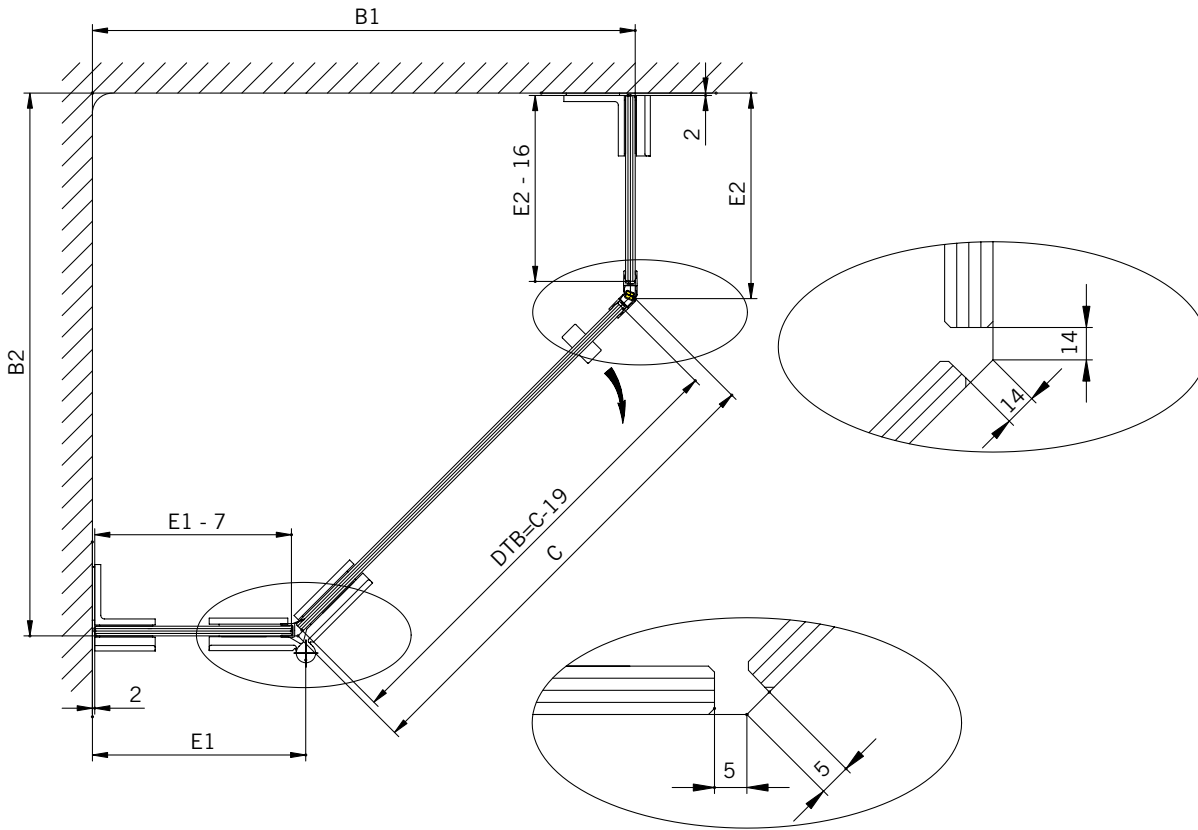

TYP 255
TYPE 255

Draufsicht / Für Duschen **ohne** Duschtasse
Top view / For showers **without** shower tray