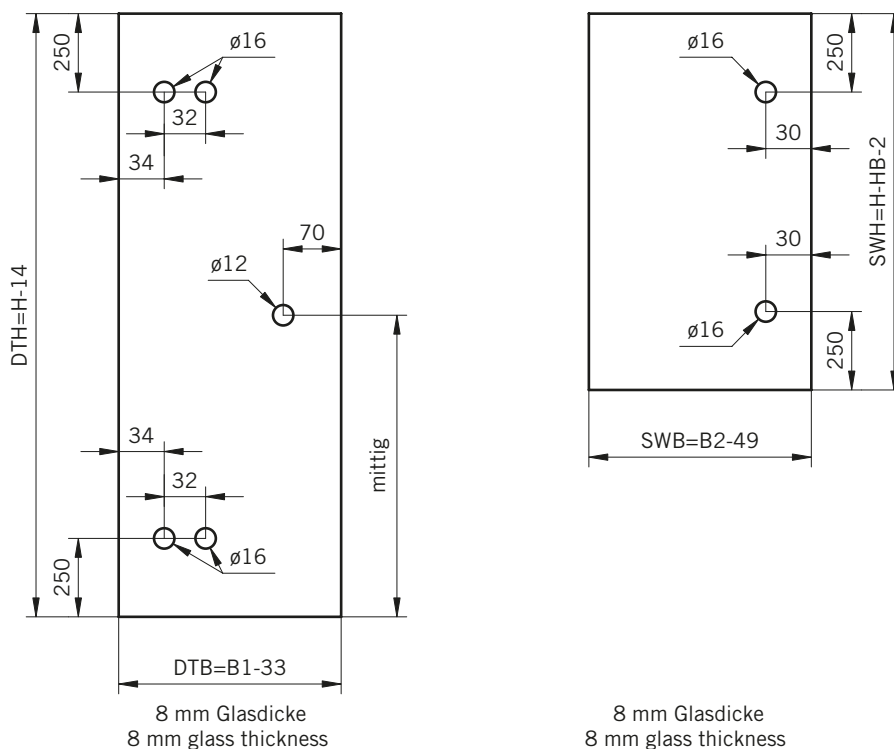

TYP 200

TYPE 200

Art.-Nr.	Bezeichnung	description
70.373	Band Glas/Glas 180° fluchtend	Hinge glass/glass 180° flush
70.375	Winkel Glas/Wand	Bracket glass/wall
74.064	Mitteldichtung rund für 8mm Glas	Middle seal round for 8mm glass
74.017	Wasserabweiser für 8mm Glas	Water disperser for 8mm glass
74.052	Magnetdichtung 90° für 6-8mm Glas	Magnetic seal 90° for 6-8mm glass
74.109	Magnetleistenträger	Magnetic support profile
75.015	Türknohf	Door knob