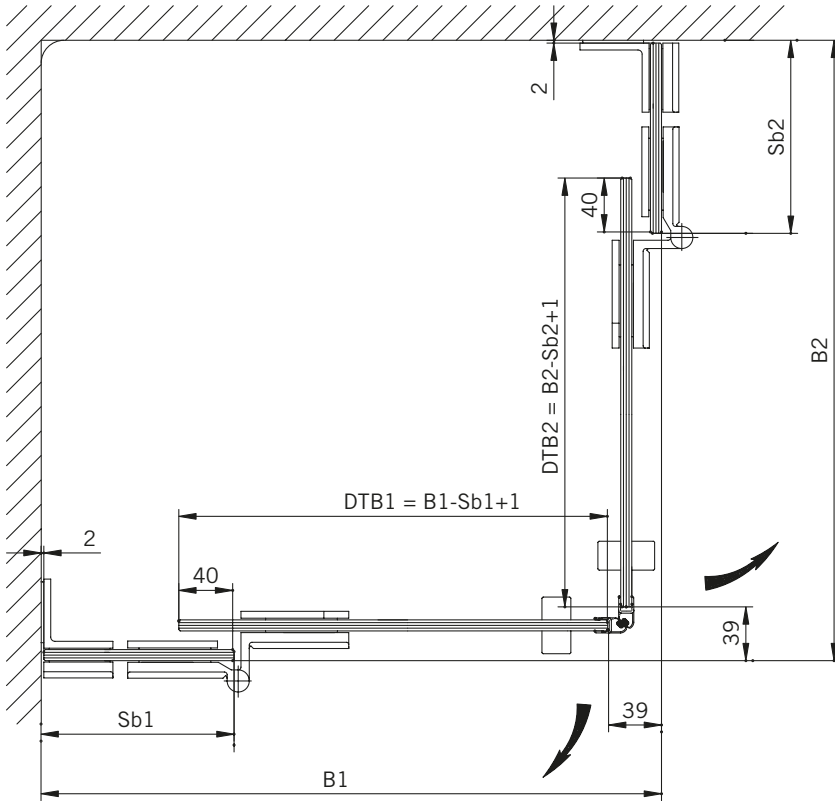

TYP 220 überlappend
TYPE 220 overlapping

Draufsicht / Für Duschen ohne Duschtasse
Top view / For showers without shower tray