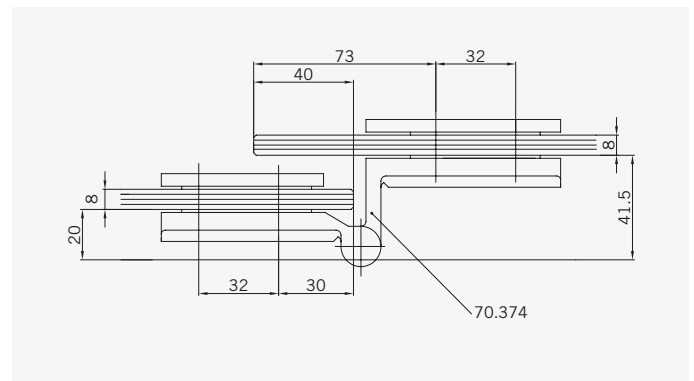

TYP 200 überlappend

TYPE 200 overlapping

Art.-Nr.	Bezeichnung	description
70.374	Band Glas/Glas 180° überlappend	Hinge glass/glass 180° overlapping
70.375	Winkel Glas/Wand	Bracket glass/wall
74.017	Wasserabweiser für 8mm Glas	Water disperser for 8mm glass
74.052	Magnetdichtung 90° für 6-8mm Glas	Magnetic seal 90° for 6-8mm glass
74.109	Magnetleistenträger	Magnetic support profile
75.015	Türknohf	Door knob

Details