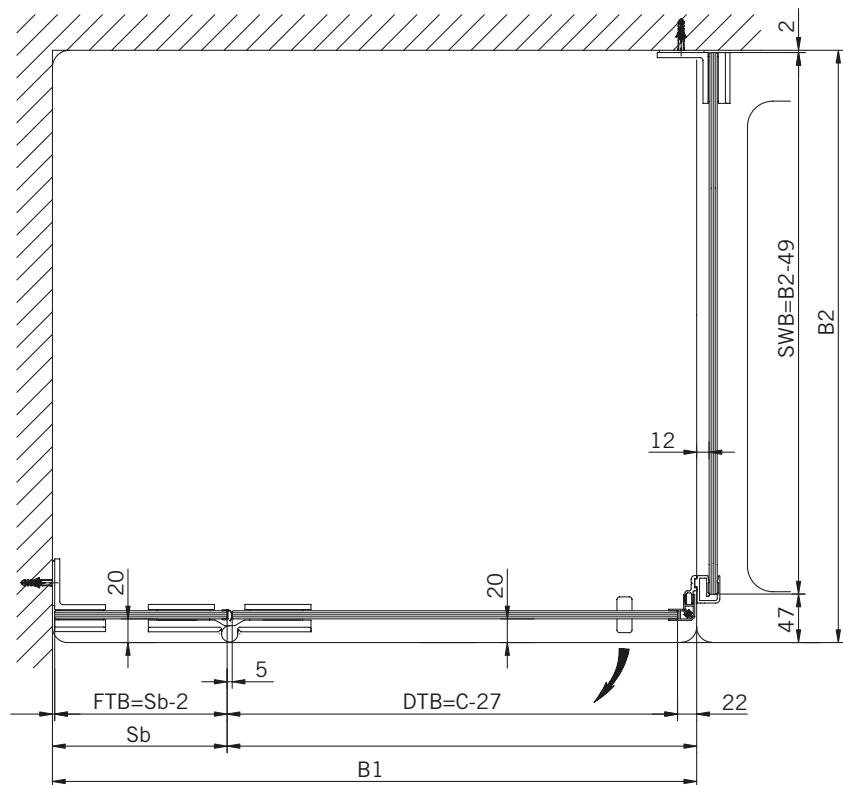

TYP 231
TYPE 231

Draufsicht / Für Duschen mit/ohne Duschtasse
Top view / For showers with/without shower tray