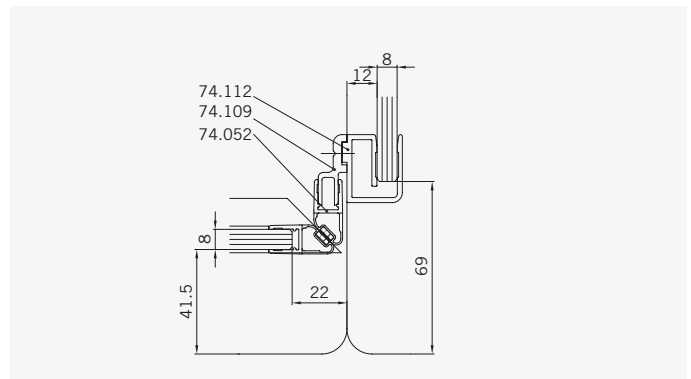

TYP 231 überlappend
TYPE 231 overlapping

Art.-Nr.	Bezeichnung	description
70.374	Band Glas/Glas 180° überlappend	Hinge glass/glass 180° overlapping
70.375	Winkel Glas/Wand	Bracket glass/wall
74.017	Wasserabweiser für 8mm Glas	Water disperser for 8mm glass
74.052	Magnetdichtung 90° für 6-8mm Glas	Magnetic seal 90° for 6-8mm glass
74.109	Magnetleistenträger	Magnetic support profile
74.112	Badewannenaufsatz-Profil	Bathtub atachment profile
75.015	Türknoopf	Door knob
75.002	Universal-Haltestange	Universal support bar

Details