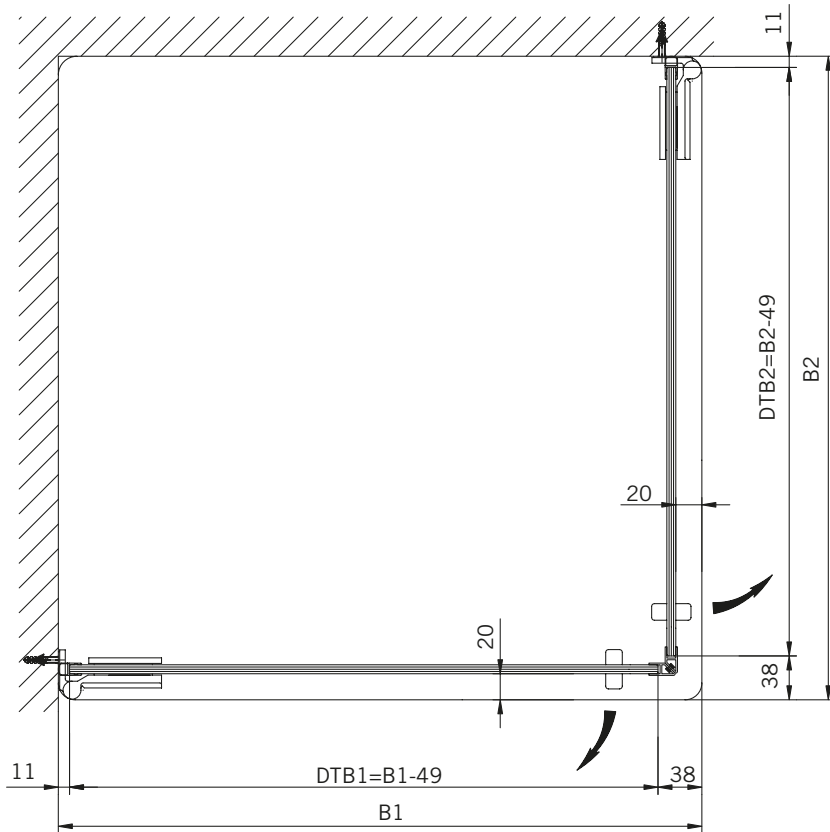

TYP 120
TYPE 120

Draufsicht / Für Duschen **mit** Duschtasse
Top view / For showers **with** shower tray