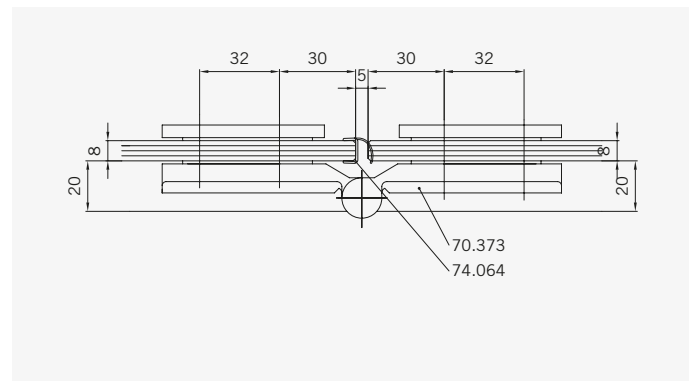

TYP 200

TYPE 200

Art.-Nr.	Bezeichnung	description
70.373	Band Glas/Glas 180° fluchtend	Hinge glass/glass 180° flush
70.375	Winkel Glas/Wand	Bracket glass/wall
74.064	Mitteldichtung rund für 8mm Glas	Middle seal round for 8mm glass
74.017	Wasserabweiser für 8mm Glas	Water disperser for 8mm glass
74.052	Magnetdichtung 90° für 6-8mm Glas	Magnetic seal 90° for 6-8mm glass
74.109	Magnetleistenträger	Magnetic support profile
75.015	Türknohf	Door knob

Details