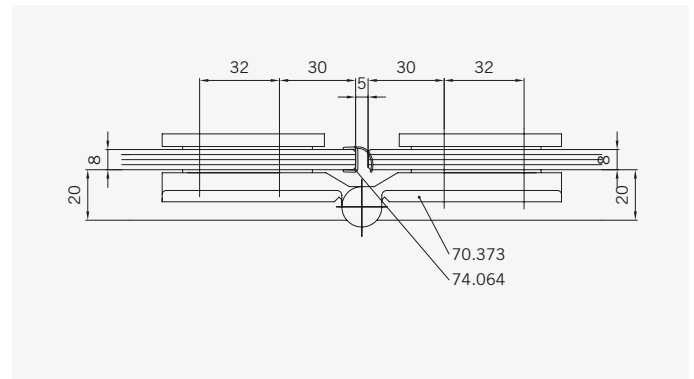

TYP 231

TYPE 231

Art.-Nr.	Bezeichnung	description
70.373	Band Glas/Glas 180° fluchtend	Hinge glass/glass 180° flush
70.375	Winkel Glas/Wand	Bracket glass/wall
74.064	Mitteldichtung rund für 8mm Glas	Middle seal round for 8mm glass
74.017	Wasserabweiser für 8mm Glas	Water disperser for 8mm glass
74.052	Magnetdichtung 90° für 6-8mm Glas	Magnetic seal 90° for 6-8mm glass
74.109	Magnetleistenträger	Magnetic support profile
74.112	Badewannenaufsatz-Profil	Bathtub atachment profile
75.015	Türknohf	Door knob
75.002	Universal-Haltestange	Universal support bar

Details