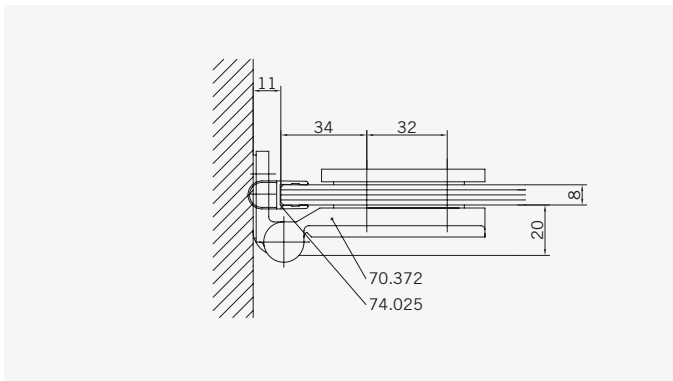

TYP 131
TYPE 131

Art.-Nr.	Bezeichnung	description
70.372	Band Glas/Wand	Hinge glass/wall
70.375	Winkel Glas/Wand	Bracket glass/wall
74.017	Wasserabweiser für 8mm Glas	Water disperser for 8mm glass
74.025	Schlauchdichtung 8mm	Soft nose seal for 8mm glass
74.052	Magnetdichtung 90° für 6-8mm Glas	Magnetic seal 90° for 6-8mm glass
74.109	Magnetleistenträger	Magnetic support profile
74.112	Badewannenaufsatz-Profil	Bathtub atachment profile
75.015	Türknohf	Door knob
75.002	Universal-Haltestange	Universal support bar

Details