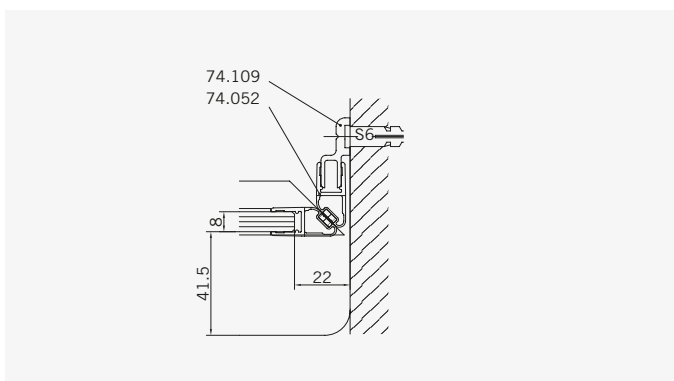

TYP 200 überlappend

TYPE 200 overlapping

Art.-Nr.	Bezeichnung	description
70.374	Band Glas/Glas 180° überlappend	Hinge glass/glass 180° overlapping
70.375	Winkel Glas/Wand	Bracket glass/wall
74.017	Wasserabweiser für 8mm Glas	Water disperser for 8mm glass
74.052	Magnetdichtung 90° für 6-8mm Glas	Magnetic seal 90° for 6-8mm glass
74.109	Magnetleistenträger	Magnetic support profile
75.015	Türknohf	Door knob

Details