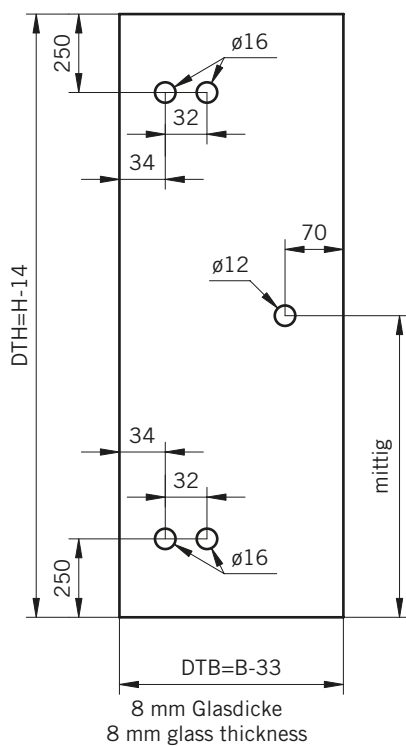

Glasbearbeitung / Für Duschen **mit/ohne** Duschtasse
Glass preparation / For showers **with/without** shower tray