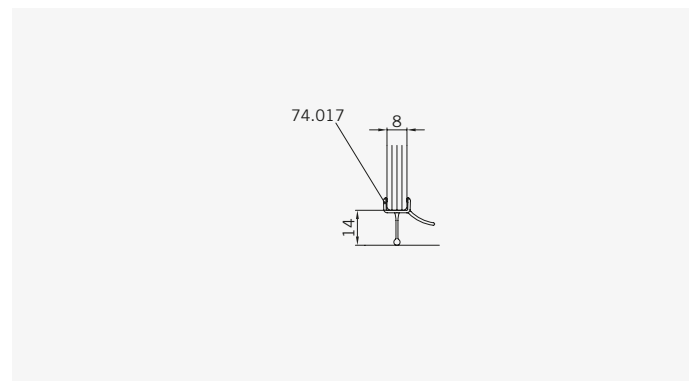

TYP 220

TYPE 220

Art.-Nr.	Bezeichnung	description
70.373	Band Glas/Glas 180° fluchtend	Hinge glass/glass 180° flush
70.375	Winkel Glas/Wand	Bracket glass/wall
74.064	Mitteldichtung rund für 8mm Glas	Middle seal round for 8mm glass
74.017	Wasserabweiser für 8mm Glas	Water disperser for 8mm glass
74.052	Magnetdichtung 90° für 6-8mm Glas	Magnetic seal 90° for 6-8mm glass
75.015	Türknoopf	Door knob

Details