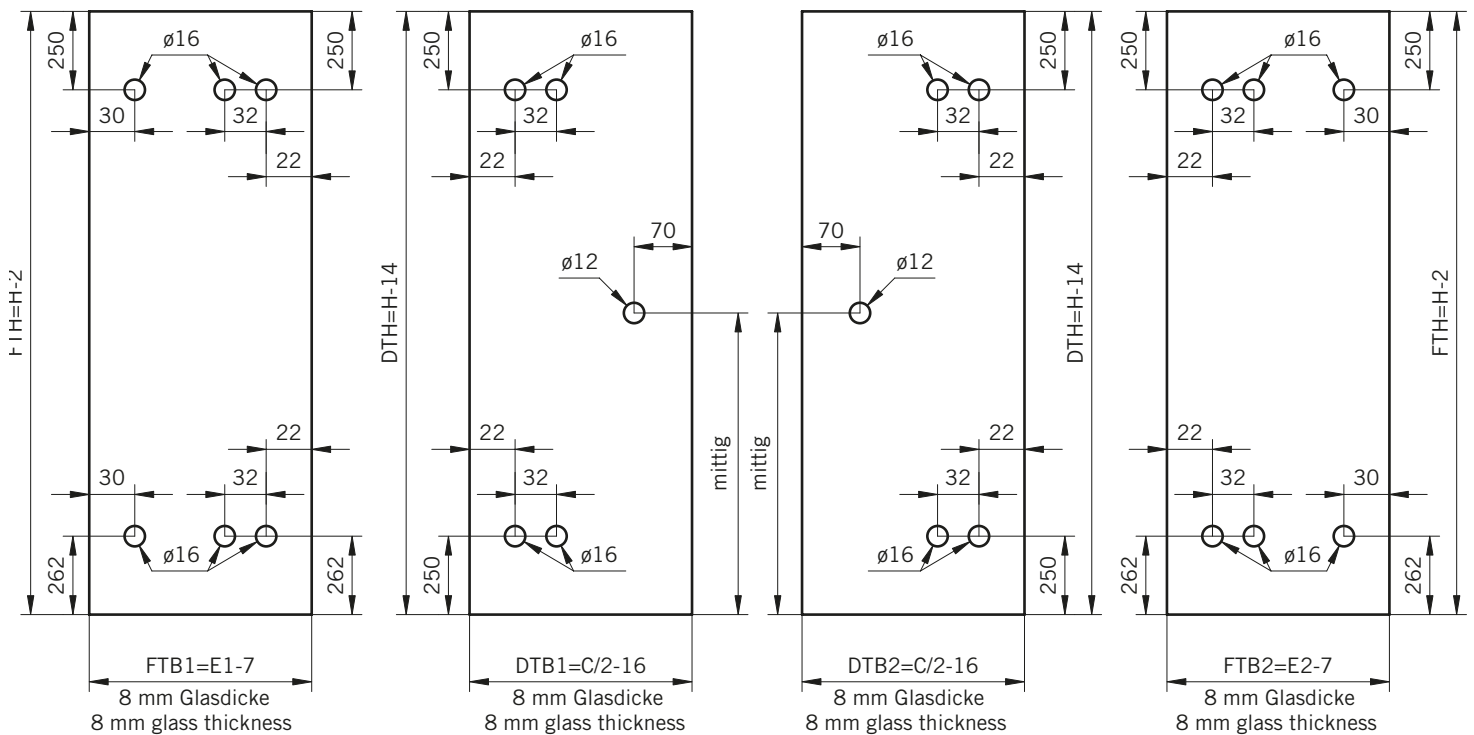

Draufsicht / Für Duschen ohne Duschtasse
Top view / For showers without shower tray

Glasbearbeitung / Für Duschen ohne Duschtasse
Glass preparation / For showers without shower tray

TYP 255

TYPE 255

Art.-Nr.	Bezeichnung	description
70.373	Band Glas/Glas 135°	Hinge glass/glass 135°
70.375	Winkel Glas/Wand	Bracket glass/wall
74.064	Mitteldichtung rund für 8mm Glas	Middle seal round for 8mm glass
74.017	Wasserabweiser für 8mm Glas	Water disperser for 8mm glass
74.048	Magnetdichtung 135° (KS)	Magnetic seal 135°
75.015	Türknoopf	Door knob
75.005	Haltestange 135° ohne Anschlag	Support bar glass/glass 135° without door stop