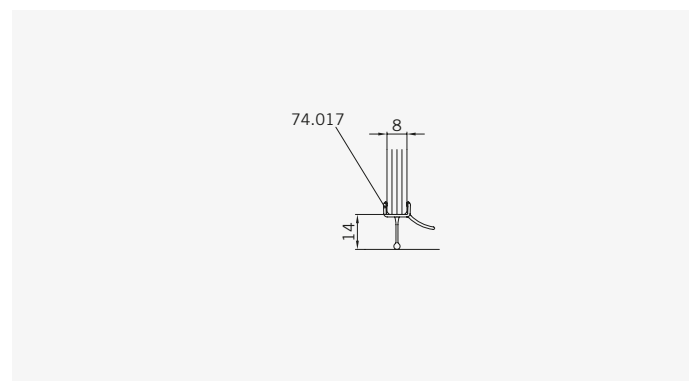

TYP 200

TYPE 200

Art.-Nr.	Bezeichnung	description
70.373	Band Glas/Glas 180° fluchtend	Hinge glass/glass 180° flush
70.375	Winkel Glas/Wand	Bracket glass/wall
74.064	Mitteldichtung rund für 8mm Glas	Middle seal round for 8mm glass
74.017	Wasserabweiser für 8mm Glas	Water disperser for 8mm glass
74.052	Magnetdichtung 90° für 6-8mm Glas	Magnetic seal 90° for 6-8mm glass
74.109	Magnetleistenträger	Magnetic support profile
75.015	Türknohf	Door knob

Details