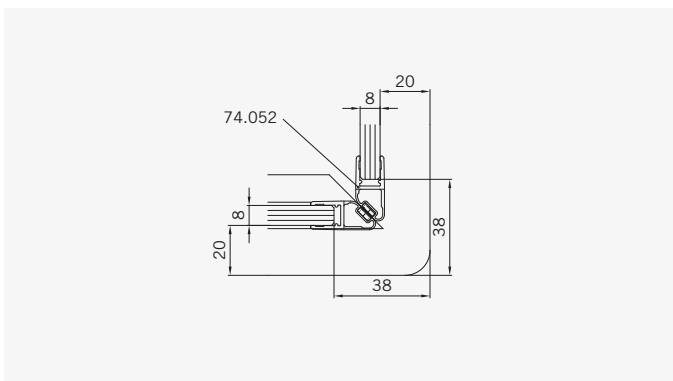

TYP 230
TYPE 230

Art.-Nr.	Bezeichnung	description
70.373	Band Glas/Glas 180° fluchtend	Hinge glass/glass 180° flush
70.375	Winkel Glas/Wand	Bracket glass/wall
74.064	Mitteldichtung rund für 8mm Glas	Middle seal round for 8mm glass
74.017	Wasserabweiser für 8mm Glas	Water disperser for 8mm glass
74.052	Magnetdichtung 90° für 6-8mm Glas	Magnetic seal 90° for 6-8mm glass
75.015	Türknoopf	Door knob
75.002	Universal-Haltestange	Universal support bar

Details