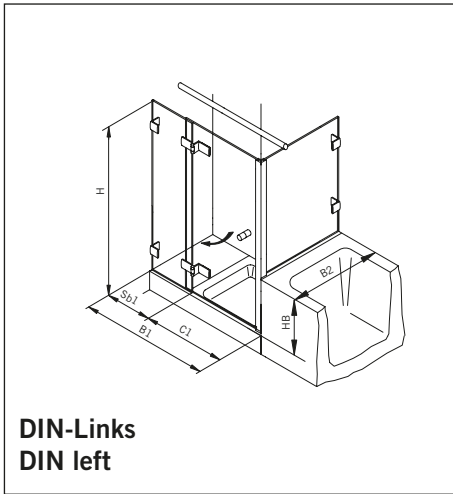

TYP 231 überlappend
TYPE 231 overlapping