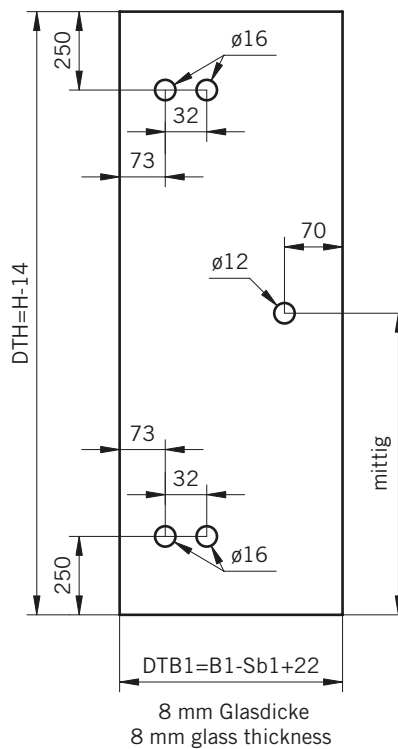

Glasbearbeitung / Für Duschen ohne Duschtasse
Glass preparation / For showers without shower tray