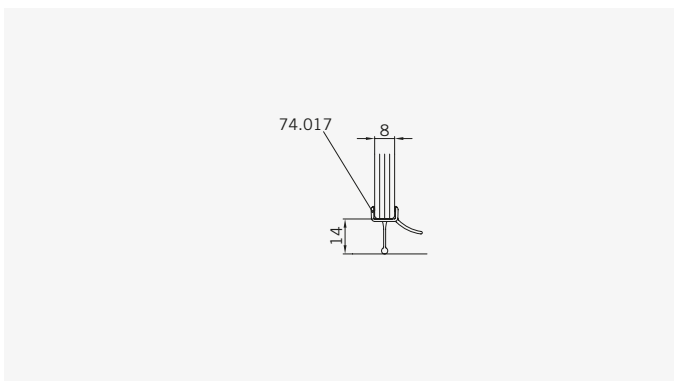

TYP 120

TYPE 120

Art.-Nr.	Bezeichnung	description
70.372	Band Glas/Wand	Hinge glass/wall
74.017	Wasserabweiser für 8mm Glas	Water disperser for 8mm glass
74.025	Schlauchdichtung 8mm	Soft nose seal for 8mm glass
74.052	Magnetdichtung 90° für 6-8mm Glas	Magnetic seal 90° for 6-8mm glass
75.015	Türknoopf	Door knob

Details