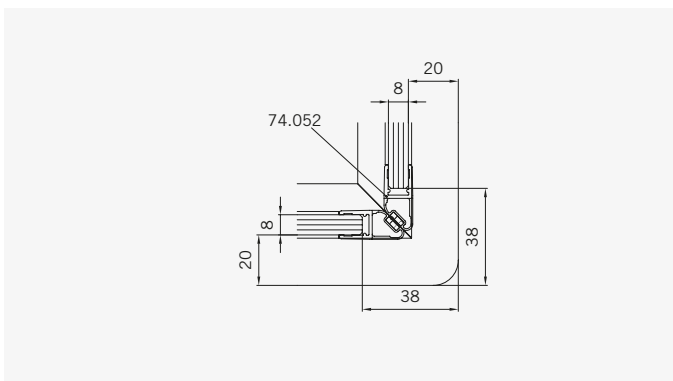

TYP 220

TYPE 220

Art.-Nr.	Bezeichnung	description
70.373	Band Glas/Glas 180° fluchtend	Hinge glass/glass 180° flush
70.375	Winkel Glas/Wand	Bracket glass/wall
74.064	Mitteldichtung rund für 8mm Glas	Middle seal round for 8mm glass
74.017	Wasserabweiser für 8mm Glas	Water disperser for 8mm glass
74.052	Magnetdichtung 90° für 6-8mm Glas	Magnetic seal 90° for 6-8mm glass
75.015	Türknoopf	Door knob

Details