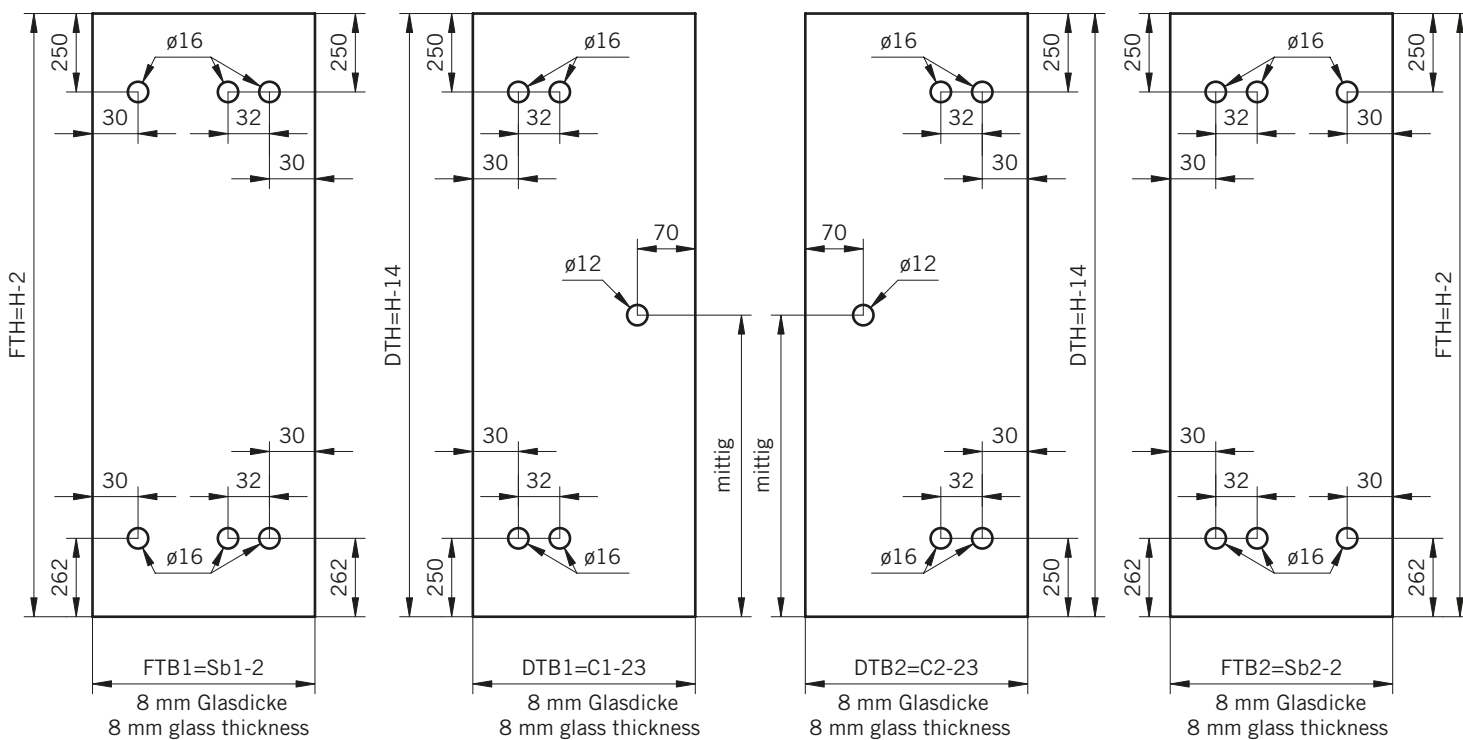

Glasbearbeitung / Für Duschen **ohne** Duschtasse
Glass preparation / For showers **without** shower tray