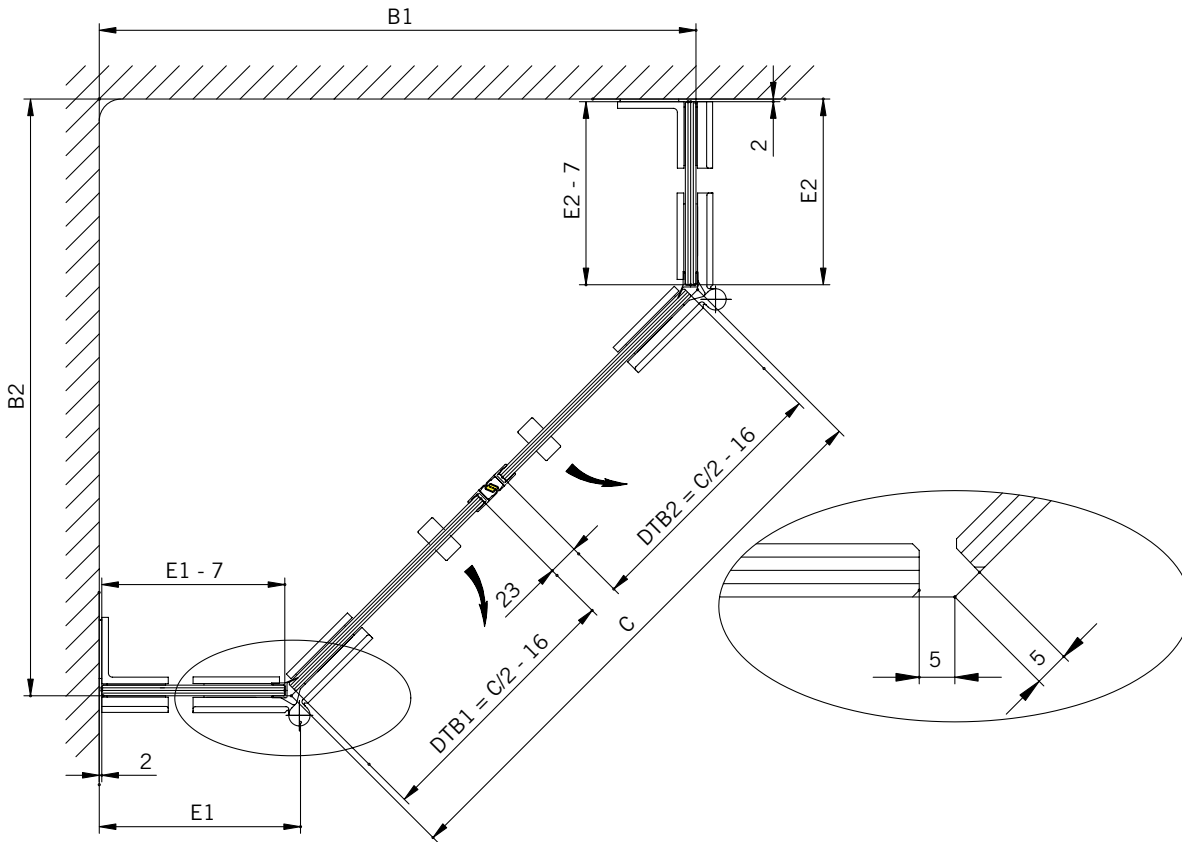

TYP 250
TYPE 250

Draufsicht / Für Duschen ohne Duschtasse
Top view / For showers without shower tray