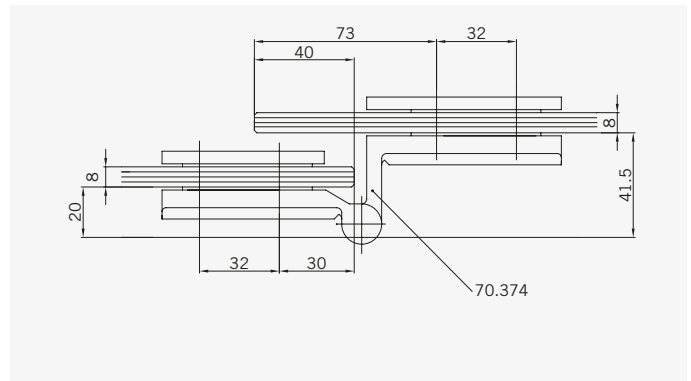

TYP 231 überlappend
TYPE 231 overlapping

Art.-Nr.	Bezeichnung	description
70.374	Band Glas/Glas 180° überlappend	Hinge glass/glass 180° overlapping
70.375	Winkel Glas/Wand	Bracket glass/wall
74.017	Wasserabweiser für 8mm Glas	Water disperser for 8mm glass
74.052	Magnetdichtung 90° für 6-8mm Glas	Magnetic seal 90° for 6-8mm glass
74.109	Magnetleistenträger	Magnetic support profile
74.112	Badewannenaufsatz-Profil	Bathtub atachment profile
75.015	Türknoopf	Door knob
75.002	Universal-Haltestange	Universal support bar

Details