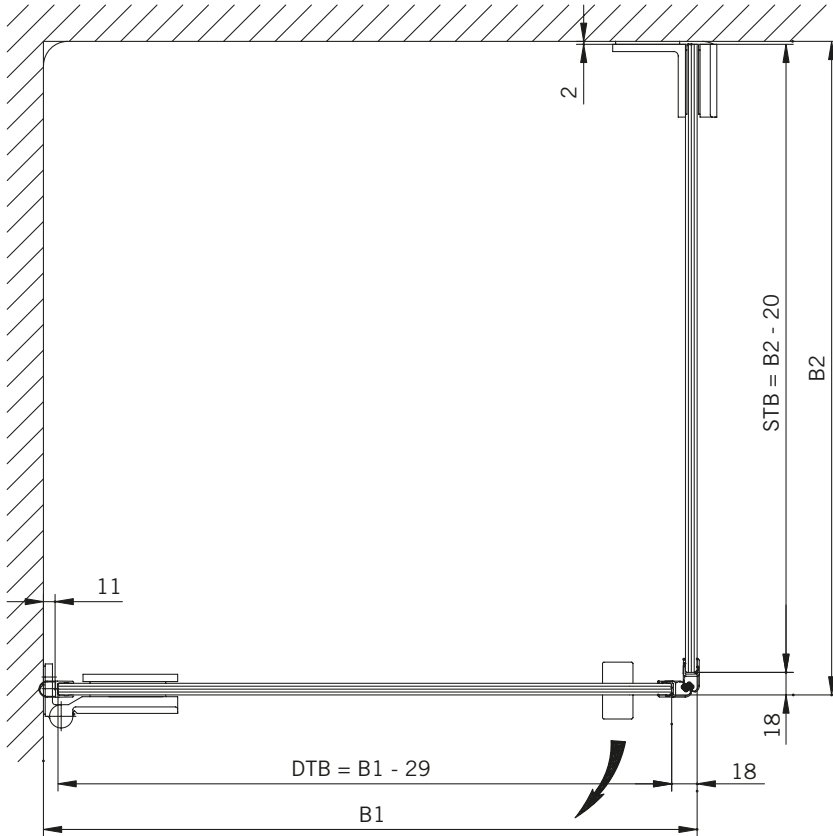

TYP 130
TYPE 130

Draufsicht / Für Duschen **ohne** Duschtasse
Top view / For showers **without** shower tray