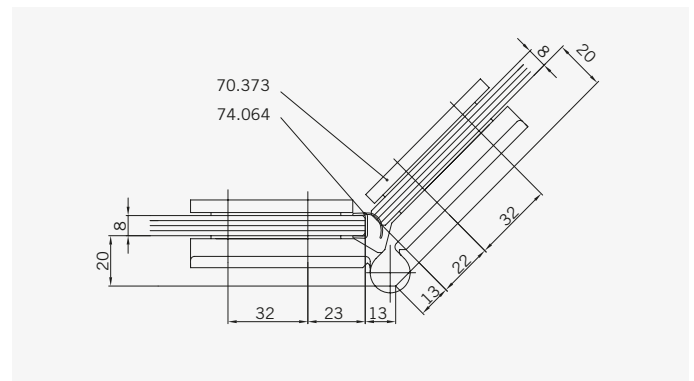

TYP 250

TYPE 250

Art.-Nr.	Bezeichnung	description
70.373	Band Glas/Glas 135°	Hinge glass/glass 135°
70.375	Winkel Glas/Wand	Bracket glass/wall
74.064	Mitteldichtung rund für 8mm Glas	Middle seal round for 8mm glass
74.017	Wasserabweiser für 8mm Glas	Water disperser for 8mm glass
74.056	Magnetdichtung 180° (KS)	Magnetic seal 180°
75.015	Türknoopf	Door knob
75.006	Haltestange 135° mit Anschlag	Support bar glass/glass 135° with door stop

Details