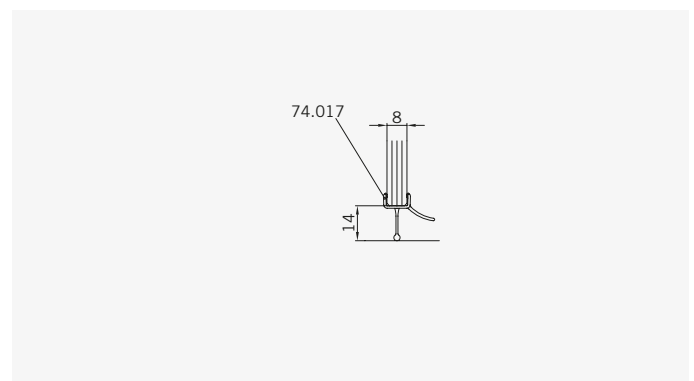

TYP 200 überlappend

TYPE 200 overlapping

Art.-Nr.	Bezeichnung	description
70.374	Band Glas/Glas 180° überlappend	Hinge glass/glass 180° overlapping
70.375	Winkel Glas/Wand	Bracket glass/wall
74.017	Wasserabweiser für 8mm Glas	Water disperser for 8mm glass
74.052	Magnetdichtung 90° für 6-8mm Glas	Magnetic seal 90° for 6-8mm glass
74.109	Magnetleistenträger	Magnetic support profile
75.015	Türknohf	Door knob

Details