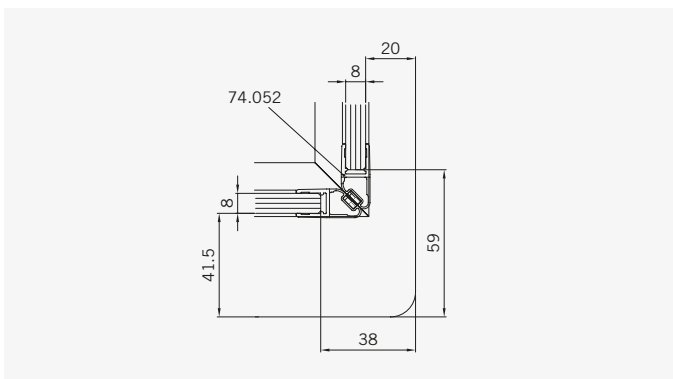

TYP 230 überlappend

TYPE 230 overlapping

Art.-Nr.	Bezeichnung	description
70.374	Band Glas/Glas 180° überlappend	Hinge glass/glass 180° overlapping
70.375	Winkel Glas/Wand	Bracket glass/wall
74.017	Wasserabweiser für 8mm Glas	Water disperser for 8mm glass
74.052	Magnetdichtung 90° für 6-8mm Glas	Magnetic seal 90° for 6-8mm glass
75.015	Türknoopf	Door knob
75.002	Universal-Haltestange	Universal support bar

Details