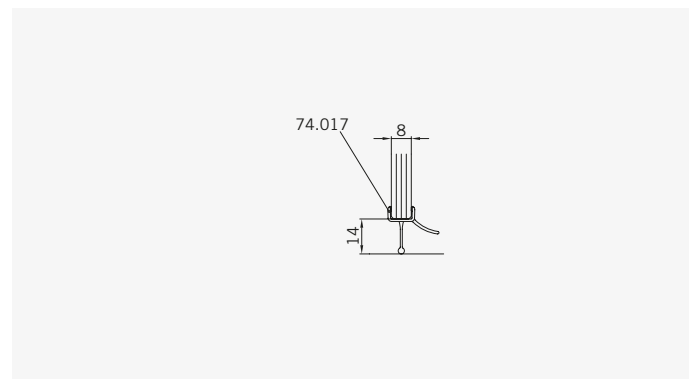

TYP 220 überlappend

TYPE 220 overlapping

Art.-Nr.	Bezeichnung	description
70.374	Band Glas/Glas 180° überlappend	Hinge glass/glass 180° overlapping
70.375	Winkel Glas/Wand	Bracket glass/wall
74.017	Wasserabweiser für 8mm Glas	Water disperser for 8mm glass
74.052	Magnetdichtung 90° für 6-8mm Glas	Magnetic seal 90° for 6-8mm glass
75.015	Türknoopf	Door knob

Details