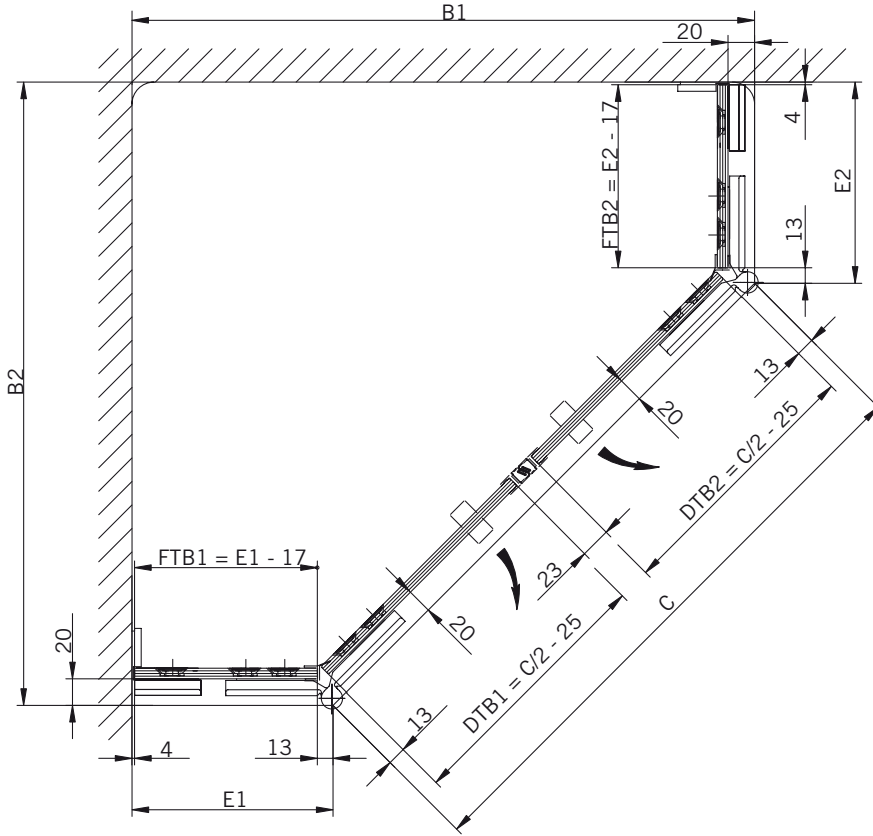

TYP 250
TYPE 250

Draufsicht / Für Duschen mit Duschtasse
Top view / For showers with shower tray

Glasbearbeitungen Aussenansicht.
Glass preparation view from outside.