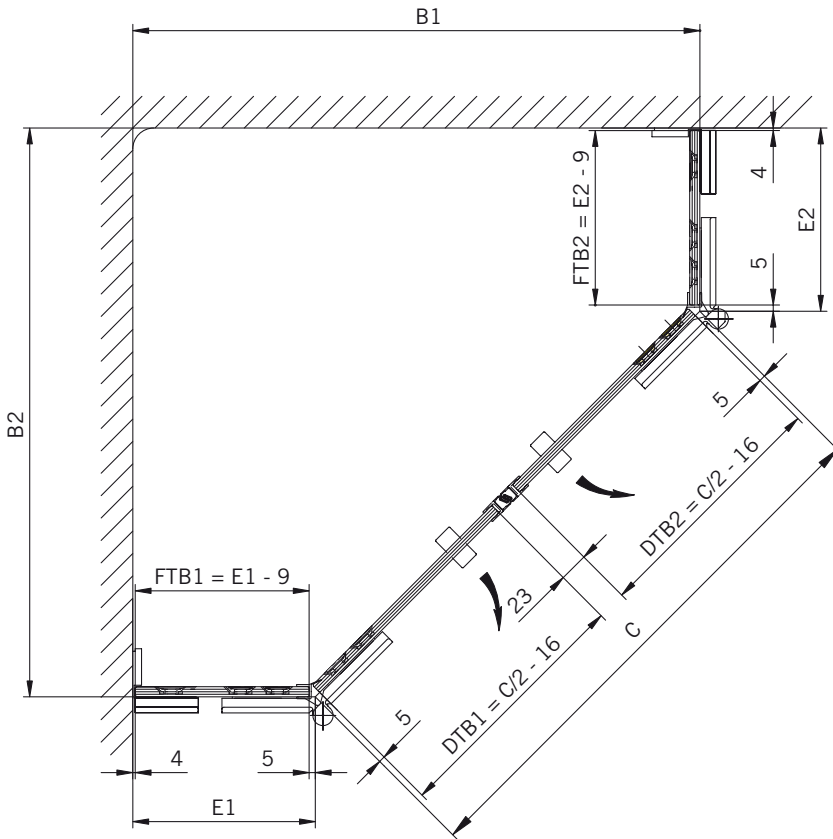

8 mm Glasdicke  
8 mm glass thickness

8 mm Glasdicke  
8 mm glass thickness

8 mm Glasdicke  
8 mm glass thickness

8 mm Glasdicke  
8 mm glass thickness

**TYP 250**  
**TYPE 250**

**Draufsicht / Für Duschen ohne Duschtasse**  
**Top view / For showers without shower tray**