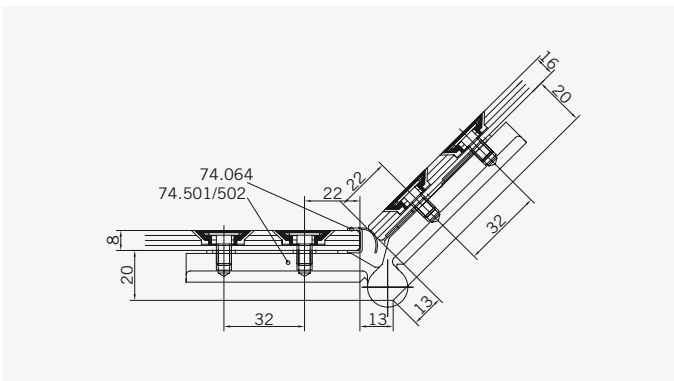

TYP 250
TYPE 250

Art.-Nr.	Bezeichnung	description
70.382	Band Glas/Glas 135°	Hinge glass/glass 135°
70.384	Winkel Glas/Wand	Bracket glass/wall
74.017	Wasserabweiser für 8mm Glas	Water disperser for 8mm glass
74.064	Mitteldichtung rund für 8mm Glas	Middle seal round for 8mm glass
74.056	Magnetchichtung 180° für 6-8mm Glas	Magnetic seal 180° for 6-8mm glass
75.015	Türknoopf	Door knob
75.006	Haltestange 135° mit Anschlag	Support bar glass/glass 135° with door stop

Details