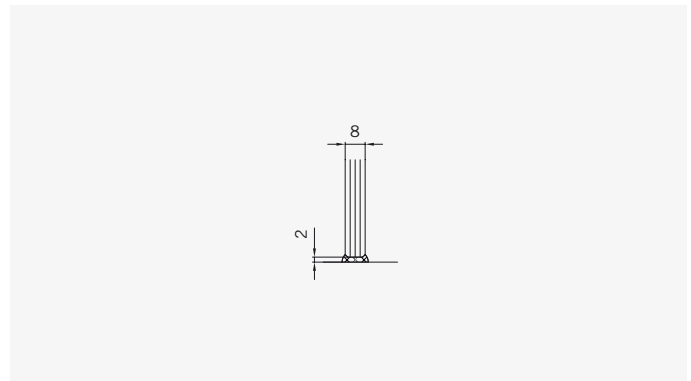

TYP 255
TYPE 255

Art.-Nr.	Bezeichnung	description
70.382	Band Glas/Glas 135°	Hinge glass/glass 135°
70.384	Winkel Glas/Wand	Bracket glass/wall
74.017	Wasserabweiser für 8mm Glas	Water disperser for 8mm glass
74.064	Mitteldichtung rund für 8mm Glas	Middle seal round for 8mm glass
74.048	Magnetdichtung 135° für 6-8mm Glas	Magnetic seal 135° for 6-8mm glass
75.005	Haltestange 135° ohne Anschlag	Support bar glass/glass 135° without door stop
75.015	Türknohf	Door knob

Details