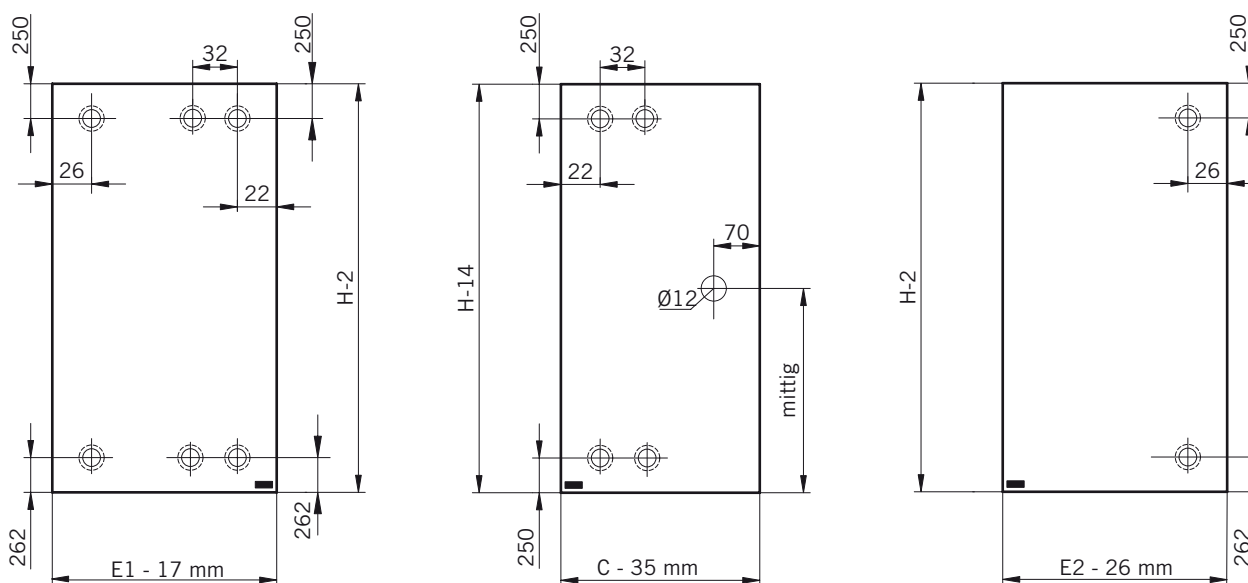

8 mm Glasdicke
8 mm glass thickness

8 mm Glasdicke
8 mm glass thickness

8 mm Glasdicke
8 mm glass thickness