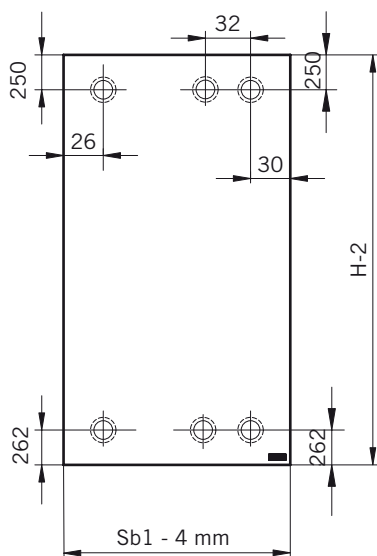

Glasbearbeitungen für DIN-Links Dusche, Aussenansicht.
DIN-Rechts spiegelbildlich.

Glass preparation for DIN-Left Shower, view from outside.
DIN-right shower mirror-inverted.

Glasbearbeitung / Für Duschen mit/ohne Duschtasse
Glass preparation / For showers with/without shower tray

8 mm Glasdicke
8 mm glass thickness