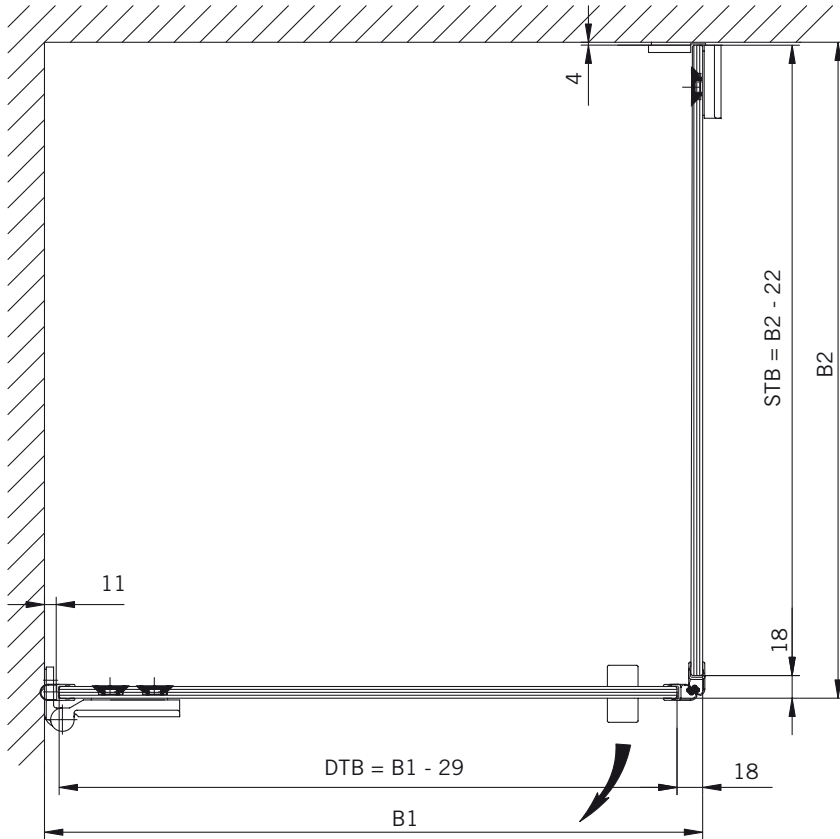

TYP 130
TYPE 130

Draufsicht / Für Duschen ohne Duschtasse
Top view / For showers without shower tray