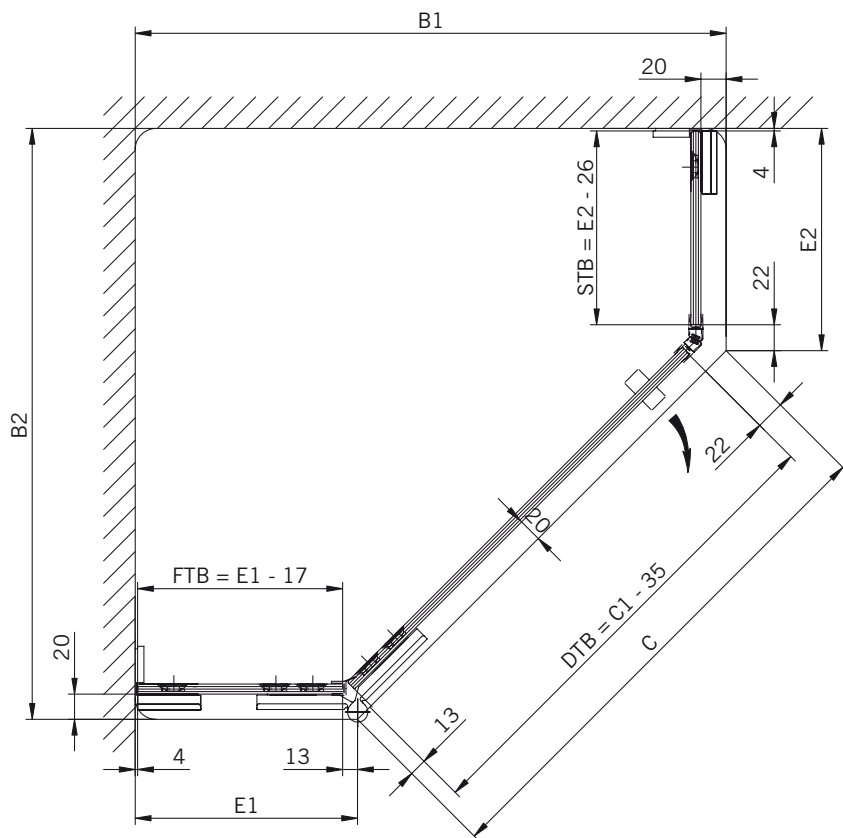

TYP 255
TYPE 255

Draufsicht / Für Duschen mit Duschtasse
Top view / For showers with shower tray

Glasbearbeitungen für DIN-Links Dusche, Aussenansicht.
DIN-Rechts spiegelbildlich.

Glass preparation for DIN-Left Shower, view from outside.
DIN-right shower mirror-inverted.

Glasbearbeitung / Für Duschen mit Duschtasse
Glass preparation / For showers with shower tray