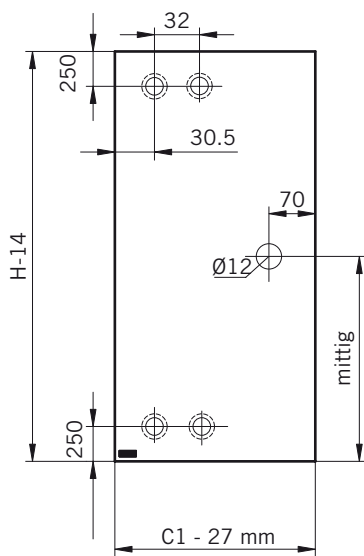

8 mm Glasdicke
8 mm glass thickness