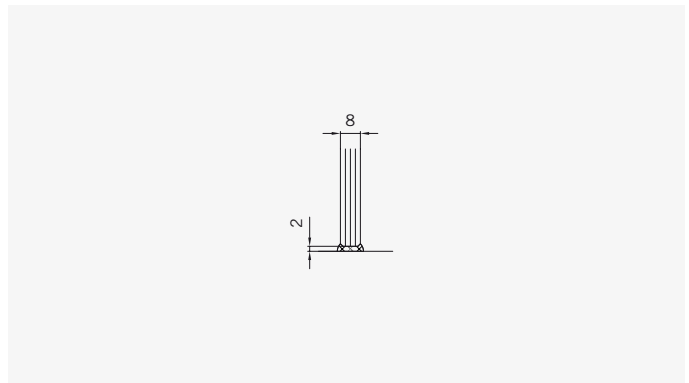

TYP 250
TYPE 250

Art.-Nr.	Bezeichnung	description
70.382	Band Glas/Glas 135°	Hinge glass/glass 135°
70.384	Winkel Glas/Wand	Bracket glass/wall
74.017	Wasserabweiser für 8mm Glas	Water disperser for 8mm glass
74.064	Mitteldichtung rund für 8mm Glas	Middle seal round for 8mm glass
74.056	Magnetchichtung 180° für 6-8mm Glas	Magnetic seal 180° for 6-8mm glass
75.015	Türknoopf	Door knob
75.006	Haltestange 135° mit Anschlag	Support bar glass/glass 135° with door stop

Details