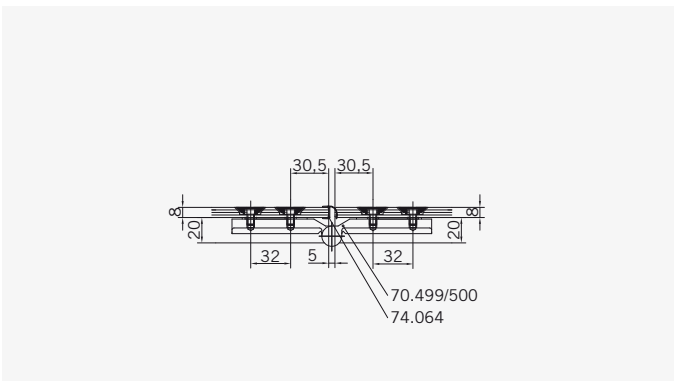

TYP 220
TYPE 220

Art.-Nr.	Bezeichnung	description
70.382	Band Glas/Glas 180° fluchtend	Hinge glass/glass 180° flush
70.384	Winkel Glas/Wand	Bracket glass/wall
74.017	Wasserabweiser für 8mm Glas	Water disperser for 8mm glass
74.064	Mitteldichtung rund für 8mm Glas	Middle seal round for 8mm glass
74.052	Magnetdichtung 90° für 6-8mm Glas	Magnetic seal 90° for 6-8mm glass
75.015	Türknoopf	Door knob

Details