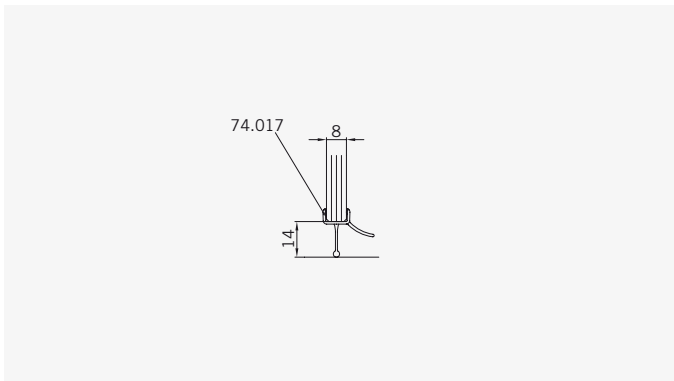

TYP 130
TYPE 130

Art.-Nr.	Bezeichnung	description
70.381	Band Glas/Wand 90°	Hinge glass/wall 90°
70.384	Winkel Glas/Wand	Bracket glass/wall
74.017	Wasserabweiser für 8 mm Glas	Water disperser for 8mm glass
74.025	Schlauchdichtung für 8 mm Glas	Soft nose seal for 8mm glass
74.052	Magnetdichtung 90° für 6-8mm Glas	Magnetic seal 90° for 6-8mm glass
75.015	Türknoopf	Door knob
75.002	Universal-Haltestange	Universal support bar

Details