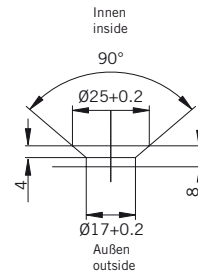

TYP 131
TYPE 131

Draufsicht / Für Duschen mit/ohne Duschtasse
Top view / For showers with/without shower tray