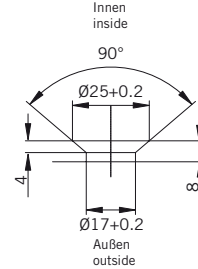

8 mm Glasdicke  
8 mm glass thickness

8 mm Glasdicke  
8 mm glass thickness

8 mm Glasdicke  
8 mm glass thickness

8 mm Glasdicke  
8 mm glass thickness

**TYP 250**  
**TYPE 250**

**Draufsicht / Für Duschen ohne Duschtasse**  
**Top view / For showers without shower tray**