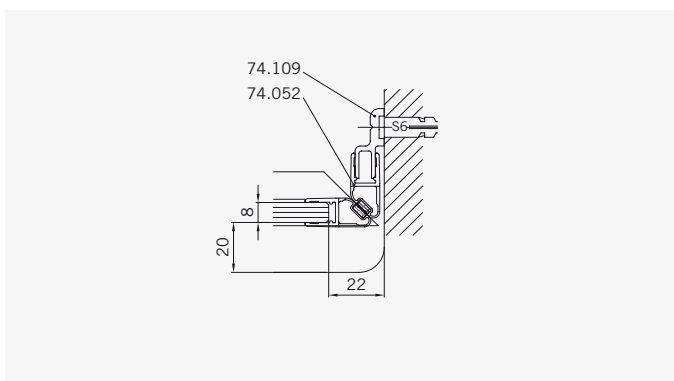

TYP 100

TYPE 100

Art.-Nr.	Bezeichnung	description
70.381	Band Glas/Wand	Hinge glass/wall
74.017	Wasserabweiser für 8 mm Glas	Water disperser for 8mm glass
74.025	Schlauchdichtung für 8 mm Glas	Soft nose seal for 8mm glass
74.052	Magnetdichtung 90° für 6-8 mm Glas	Magnetic seal 90° for 6-8mm glass
75.015	Türknohf	Door knob
74.109	Magnetleistenträger	Magnetic support profile

Details