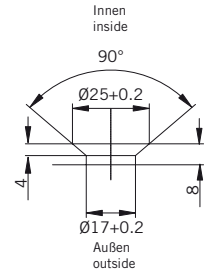

TYP 220
TYPE 220

Draufsicht / Für Duschen mit Duschtasse
Top view / For showers with shower tray

Glasbearbeitungen Aussenansicht.
Glass preparation view from outside.