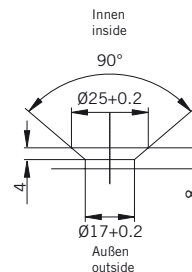

TYP 200
TYPE 200

Draufsicht / Für Duschen mit/ohne Duschtasse
Top view / For showers with/without shower tray

Glasbearbeitungen für DIN-Links Dusche, Aussenansicht.
DIN-Rechts spiegelbildlich.

Glass preparation for DIN-Left Shower, view from outside.
DIN-right shower mirror-inverted.

Glasbearbeitung / Für Duschen mit/ohne Duschtasse
Glass preparation / For showers with/without shower tray