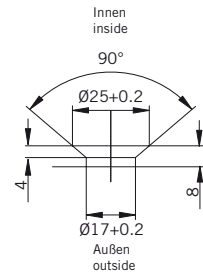

### Details

**TYP 100**  
**TYPE 100**

**Draufsicht** / Für Duschen **mit/ohne** Duschtasse  
**Top view** / For showers **with/without** shower tray

Glasbearbeitungen für DIN-Links Dusche, Aussenansicht.  
DIN-Rechts spiegelbildlich.