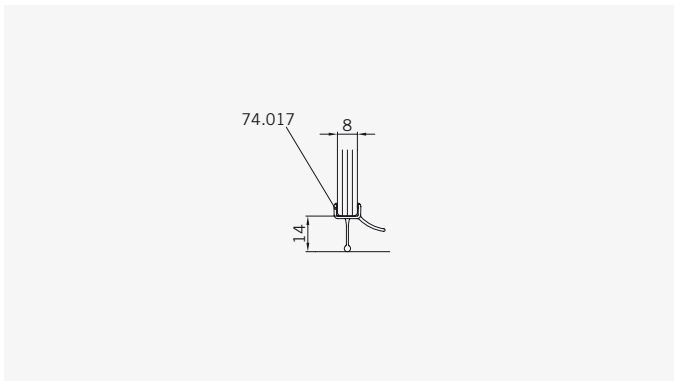

TYP 230 überlappend
TYPE 230 overlapping

Art.-Nr.	Bezeichnung	description
70.383	Band Glas/Glas 180° überlappend	Hinge glass/glass 180° overlapping
70.384	Winkel Glas/Wand	Bracket glass/wall
74.017	Wasserabweiser für 8mm Glas	Water disperser for 8mm glass
74.052	Magnetdichtung 90° für 6-8mm Glas	Magnetic seal 90° for 6-8mm glass
75.015	Türknoopf	Door knob
75.002	Universal-Haltestange	Universal support bar

Details