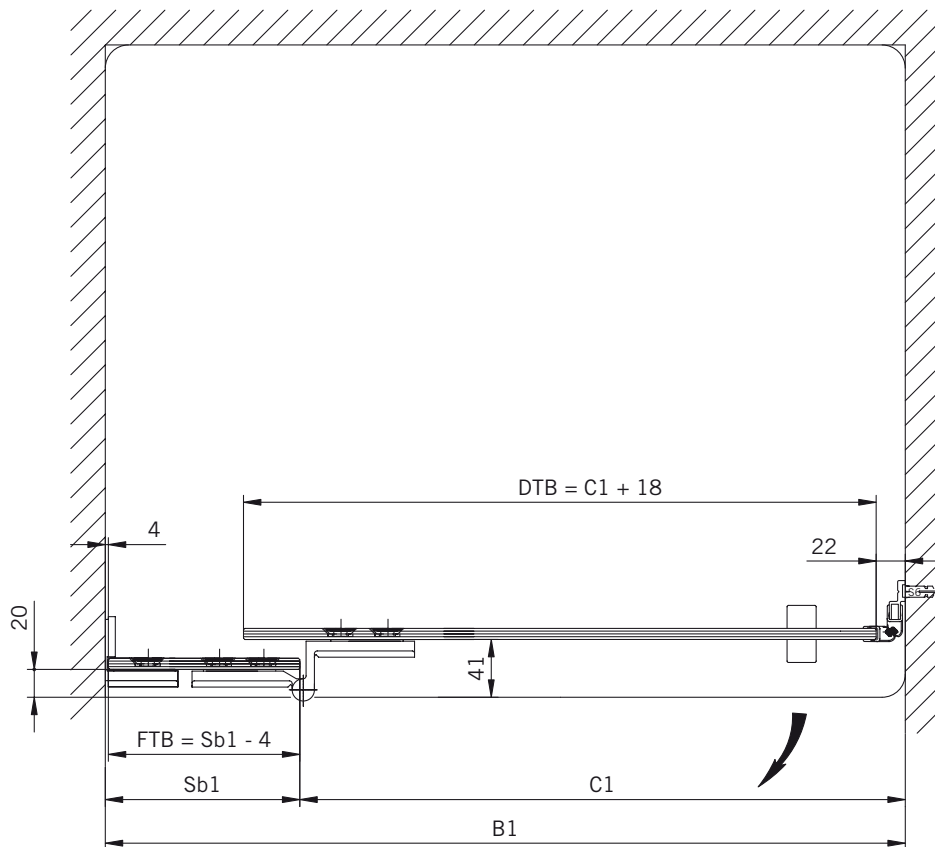

TYP 200 überlappend
TYPE 200 overlapping

Draufsicht / Für Duschen mit/ohne Duschtasse
Top view / For showers with/without shower tray

Glasbearbeitungen für DIN-Links Dusche, Aussenansicht.
DIN-Rechts spiegelbildlich.

Glass preparation for DIN-Left Shower, view from outside.
DIN-right shower mirror-inverted.

Glasbearbeitung / Für Duschen mit/ohne Duschtasse
Glass preparation / For showers with/without shower tray