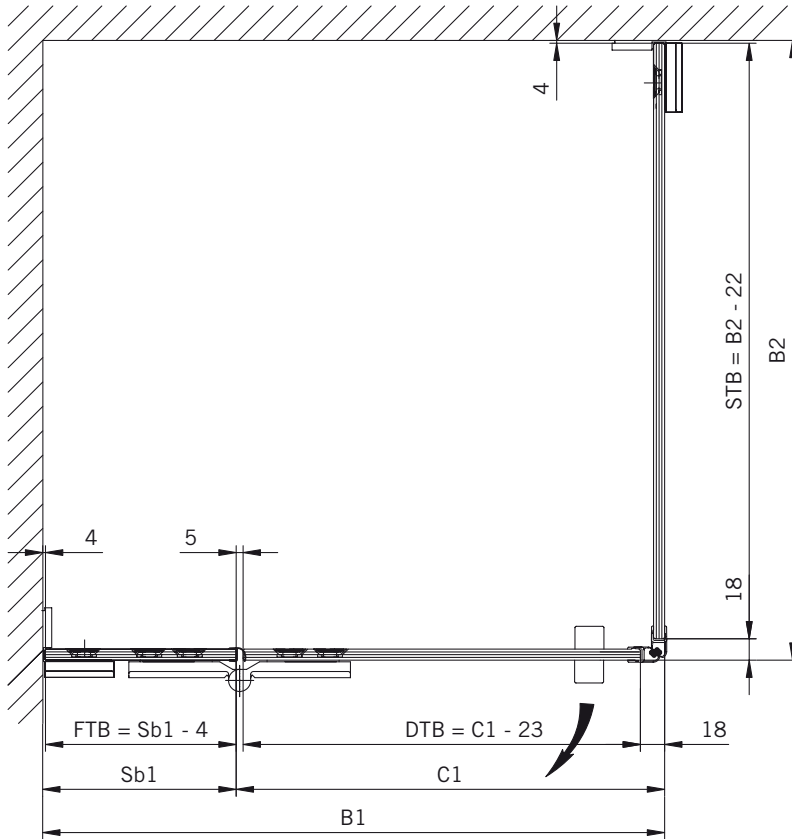

8 mm Glasdicke  
8 mm glass thickness

8 mm Glasdicke  
8 mm glass thickness

**TYP 230**  
**TYPE 230**

**Draufsicht / Für Duschen ohne Duschtasse**  
**Top view / For showers without shower tray**

Glasbearbeitungen für DIN-Links Dusche, Aussenansicht.  
DIN-Rechts spiegelbildlich.