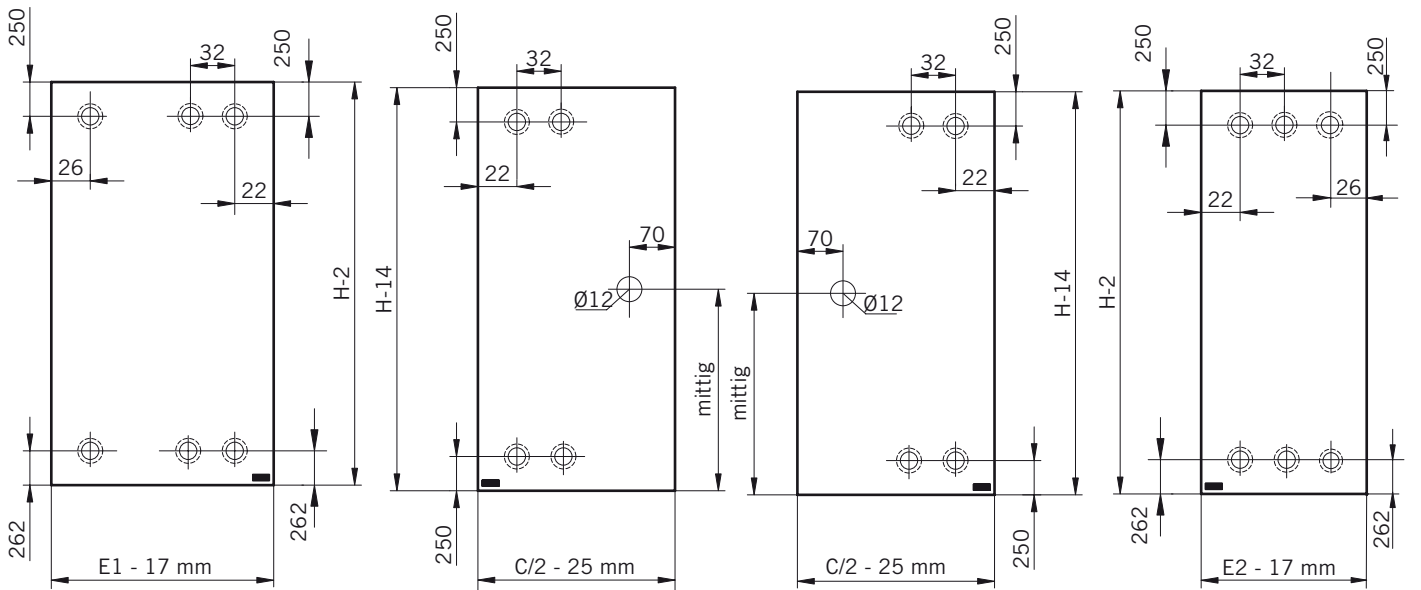

8 mm Glasdicke  
8 mm glass thickness

8 mm Glasdicke  
8 mm glass thickness

8 mm Glasdicke  
8 mm glass thickness

8 mm Glasdicke  
8 mm glass thickness

**TYP 250**  
**TYPE 250**

**Draufsicht / Für Duschen ohne Duschtasse**  
**Top view / For showers without shower tray**