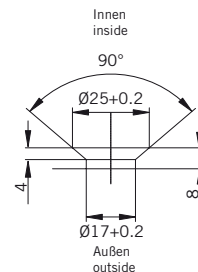

TYP 231 überlappend
TYPE 231 overlapping

Draufsicht / Für Duschen mit/ohne Duschtasse
Top view / For showers with/without shower tray