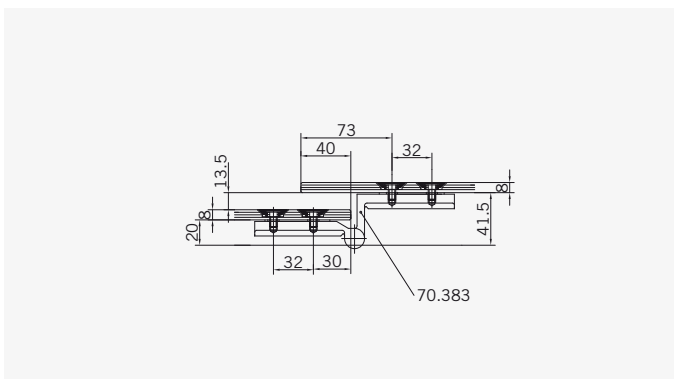

TYP 231 überlappend
TYPE 231 overlapping

Art.-Nr.	Bezeichnung	description
70.383	Band Glas/Glas 180° überlappend	Hinge glass/glass 180° overlapping
70.384	Winkel Glas/Wand	Bracket glass/wall
74.017	Wasserabweiser für 8mm Glas	Water disperser for 8mm glass
74.052	Magnetdichtung 90° für 6-8mm Glas	Magnetic seal 90° for 6-8mm glass
75.015	Türknoopf	Door knob
74.109	Magnetleistenträger	Magnetic support profile
74.112	Badewannenaufsatz-Profil	Bathtub atachment profile
75.002	Universal-Haltestange	Universal support bar

Details