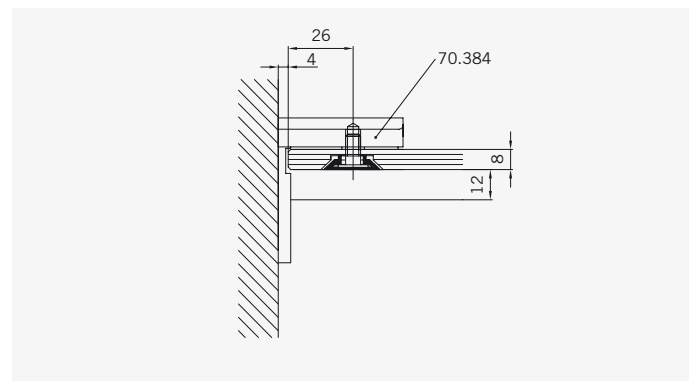

TYP 131
TYPE 131

Art.-Nr.	Bezeichnung	description
70.381	Band Glas/Wand	Hinge glass/wall
70.384	Winkel Glas/Wand	Bracket glass/wall
74.017	Wasserabweiser für 8mm Glas	Water disperser for 8mm glass
74.025	Schlauchdichtung für 8mm Glas	Soft nose seal for 8mm glass
74.052	Magnetdichtung 90° für 6-8mm Glas	Magnetic seal 90° for 6-8mm glass
75.015	Türknoopf	Door knob
74.109	Magnetleistenträger	Magnetic support profile
74.112	Badewannenaufsatz-Profil	Bathtub atachment profile
75.002	Universal-Haltestange	Universal support bar

Details