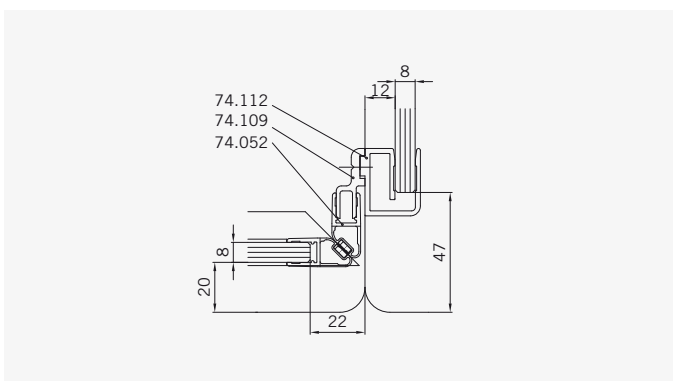

TYP 131
TYPE 131

Art.-Nr.	Bezeichnung	description
70.381	Band Glas/Wand	Hinge glass/wall
70.384	Winkel Glas/Wand	Bracket glass/wall
74.017	Wasserabweiser für 8mm Glas	Water disperser for 8mm glass
74.025	Schlauchdichtung für 8mm Glas	Soft nose seal for 8mm glass
74.052	Magnetdichtung 90° für 6-8mm Glas	Magnetic seal 90° for 6-8mm glass
75.015	Türknoopf	Door knob
74.109	Magnetleistenträger	Magnetic support profile
74.112	Badewannenaufsatz-Profil	Bathtub atachment profile
75.002	Universal-Haltestange	Universal support bar

Details