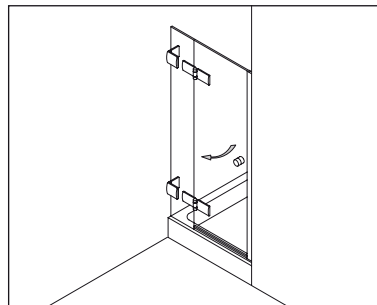

Typ / Type 200

Nischenkabine,
1 Drehtür am Fixteil

Swing door hinged from the in-line panel in a recess