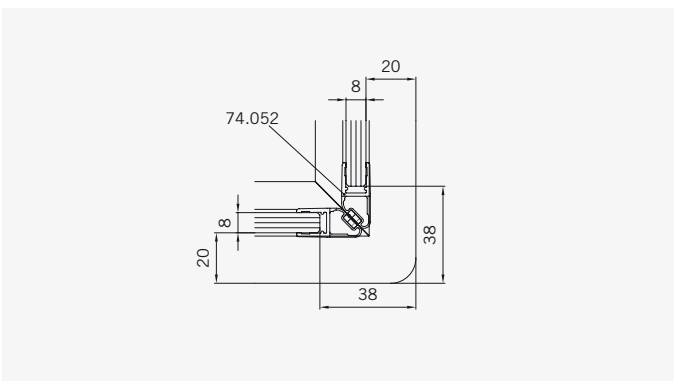

TYP 220
TYPE 220

Art.-Nr.	Bezeichnung	description
70.382	Band Glas/Glas 180° fluchtend	Hinge glass/glass 180° flush
70.384	Winkel Glas/Wand	Bracket glass/wall
74.017	Wasserabweiser für 8mm Glas	Water disperser for 8mm glass
74.064	Mitteldichtung rund für 8mm Glas	Middle seal round for 8mm glass
74.052	Magnetdichtung 90° für 6-8mm Glas	Magnetic seal 90° for 6-8mm glass
75.015	Türknoopf	Door knob

Details