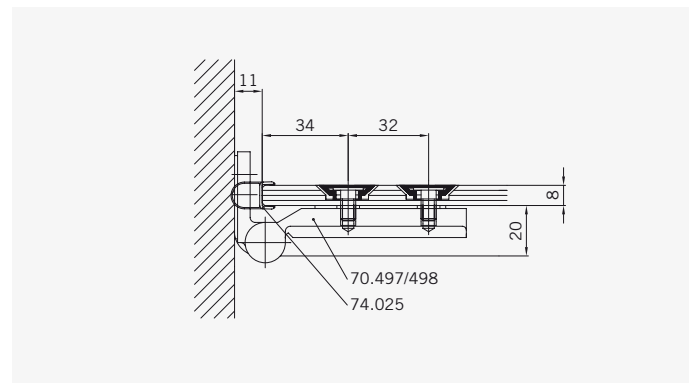

TYP 120

TYPE 120

Art.-Nr.	Bezeichnung	description
70.381	Band Glas/Wand	Hinge glass/wall 90°
74.017	Wasserabweiser für 8 mm Glas	Water disperser for 8mm glass
74.025	Schlauchdichtung für 8 mm Glas	Soft nose seal for 8mm glass
74.052	Magnetdichtung 90° für 6-8mm Glas	Magnetic seal 90° for 6-8mm glass
75.015	Türknoopf	Door knob

Details