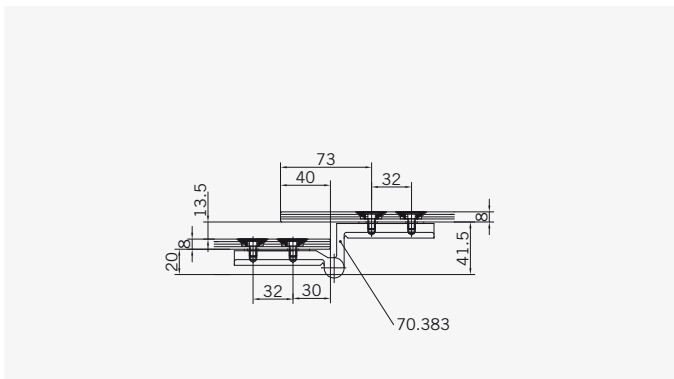

TYP 230 überlappend
TYPE 230 overlapping

Art.-Nr.	Bezeichnung	description
70.383	Band Glas/Glas 180° überlappend	Hinge glass/glass 180° overlapping
70.384	Winkel Glas/Wand	Bracket glass/wall
74.017	Wasserabweiser für 8mm Glas	Water disperser for 8mm glass
74.052	Magnetdichtung 90° für 6-8mm Glas	Magnetic seal 90° for 6-8mm glass
75.015	Türknoopf	Door knob
75.002	Universal-Haltestange	Universal support bar

Details