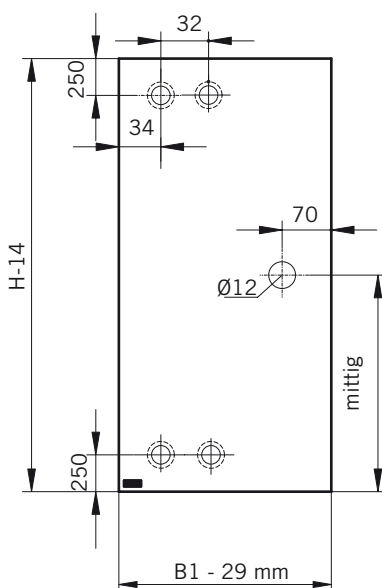

Glasbearbeitungen für DIN-Links Dusche, Aussenansicht.
DIN-Rechts spiegelbildlich.

Glass preparation for DIN-Left Shower, view from outside.
DIN-right shower mirror-inverted.

Glasbearbeitung / Für Duschen ohne Duschtasse
Glass preparation / For showers without shower tray

8 mm Glasdicke
8 mm glass thickness