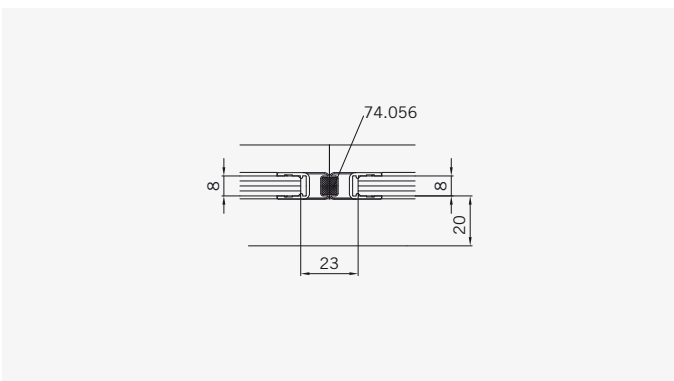

TYP 250
TYPE 250

Art.-Nr.	Bezeichnung	description
70.382	Band Glas/Glas 135°	Hinge glass/glass 135°
70.384	Winkel Glas/Wand	Bracket glass/wall
74.017	Wasserabweiser für 8mm Glas	Water disperser for 8mm glass
74.064	Mitteldichtung rund für 8mm Glas	Middle seal round for 8mm glass
74.056	Magnetchichtung 180° für 6-8mm Glas	Magnetic seal 180° for 6-8mm glass
75.015	Türknoopf	Door knob
75.006	Haltestange 135° mit Anschlag	Support bar glass/glass 135° with door stop

Details