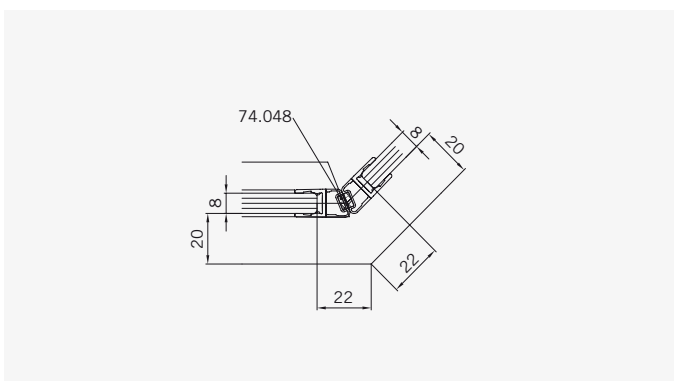

TYP 255
TYPE 255

Art.-Nr.	Bezeichnung	description
70.382	Band Glas/Glas 135°	Hinge glass/glass 135°
70.384	Winkel Glas/Wand	Bracket glass/wall
74.017	Wasserabweiser für 8mm Glas	Water disperser for 8mm glass
74.064	Mitteldichtung rund für 8mm Glas	Middle seal round for 8mm glass
74.048	Magnetdichtung 135° für 6-8mm Glas	Magnetic seal 135° for 6-8mm glass
75.005	Haltestange 135° ohne Anschlag	Support bar glass/glass 135° without door stop
75.015	Türknohf	Door knob

Details