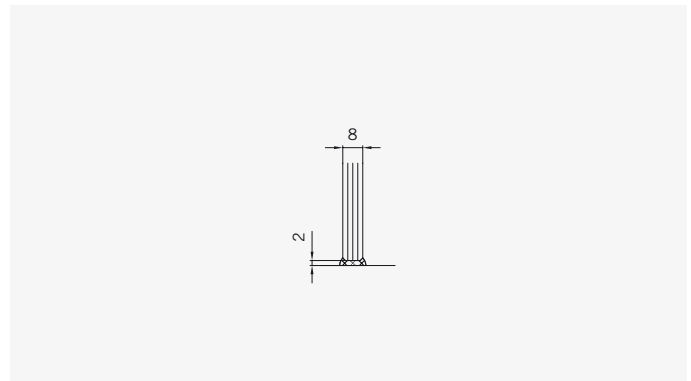

TYP 231 überlappend
TYPE 231 overlapping

Art.-Nr.	Bezeichnung	description
70.383	Band Glas/Glas 180° überlappend	Hinge glass/glass 180° overlapping
70.384	Winkel Glas/Wand	Bracket glass/wall
74.017	Wasserabweiser für 8mm Glas	Water disperser for 8mm glass
74.052	Magnetdichtung 90° für 6-8mm Glas	Magnetic seal 90° for 6-8mm glass
75.015	Türknoopf	Door knob
74.109	Magnetleistenträger	Magnetic support profile
74.112	Badewannenaufsatz-Profil	Bathtub atachment profile
75.002	Universal-Haltestange	Universal support bar

Details