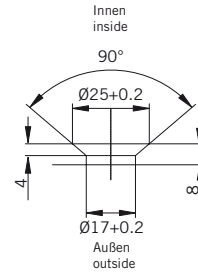

8 mm Glasdicke  
8 mm glass thickness

8 mm Glasdicke  
8 mm glass thickness

**TYP 230**  
**TYPE 230**

**Draufsicht / Für Duschen ohne Duschtasse**  
**Top view / For showers without shower tray**

Glasbearbeitungen für DIN-Links Dusche, Aussenansicht.  
DIN-Rechts spiegelbildlich.