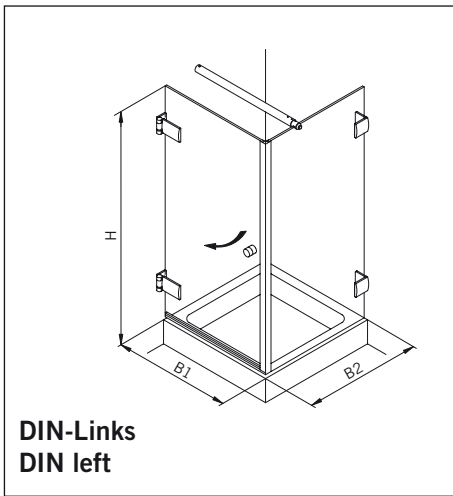

TYP 130
TYPE 130