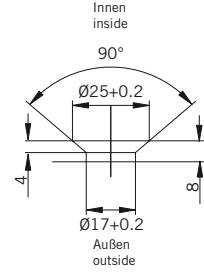

TYP 250
TYPE 250

Draufsicht / Für Duschen mit Duschtasse
Top view / For showers with shower tray

Glasbearbeitungen Aussenansicht.
Glass preparation view from outside.