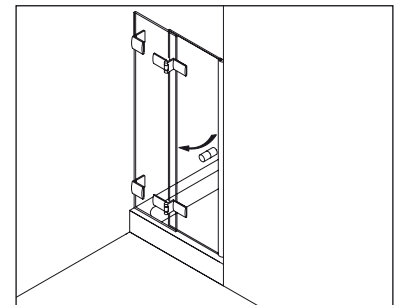

Typ / Type 200 überlappend

Nischenkabine,
1 Drehtür am Fixteil

Swing door hinged from the in-line panel in a recess