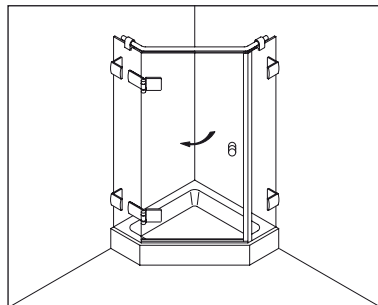

Typ / Type 255

Fünfeckkabine,
1 Drehtür, 2 Fixteile

Pentagonal shower enclosure with swing door and two in-line panels