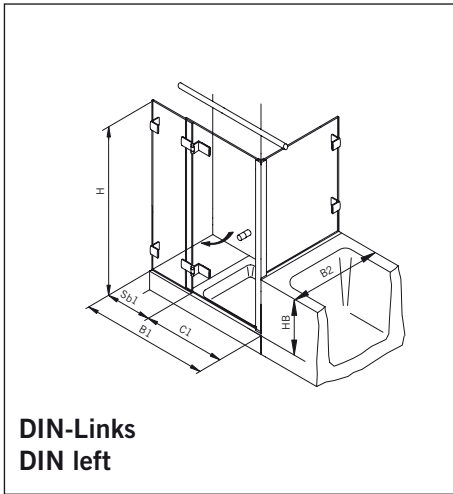

8 mm Glasdicke  
8 mm glass thickness

8 mm Glasdicke  
8 mm glass thickness

8 mm Glasdicke  
8 mm glass thickness

**TYP 231 überlappend**  
**TYPE 231 overlapping**

Art.-Nr.	Bezeichnung	description
70.383	Band Glas/Glas 180° überlappend	Hinge glass/glass 180° overlapping
70.384	Winkel Glas/Wand	Bracket glass/wall
74.017	Wasserabweiser für 8mm Glas	Water disperser for 8mm glass
74.052	Magnetdichtung 90° für 6-8mm Glas	Magnetic seal 90° for 6-8mm glass
75.015	Türknoopf	Door knob
74.109	Magnetleistenträger	Magnetic support profile
74.112	Badewannenaufsatz-Profil	Bathtub atachment profile
75.002	Universal-Haltestange	Universal support bar