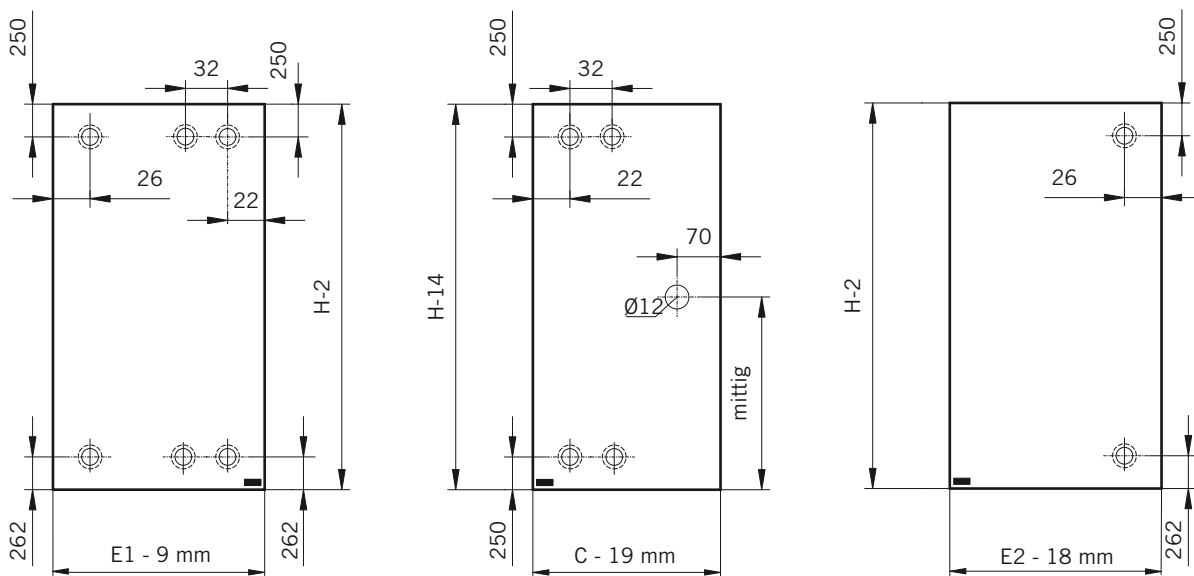

Glasbearbeitungen für DIN-Links Dusche, Aussenansicht.
DIN-Rechts spiegelbildlich.

Glass preparation for DIN-Left Shower, view from outside.
DIN-right shower mirror-inverted.

Glasbearbeitung / Für Duschen ohne Duschtasse
Glass preparation / For showers without shower tray

8 mm Glasdicke
8 mm glass thickness