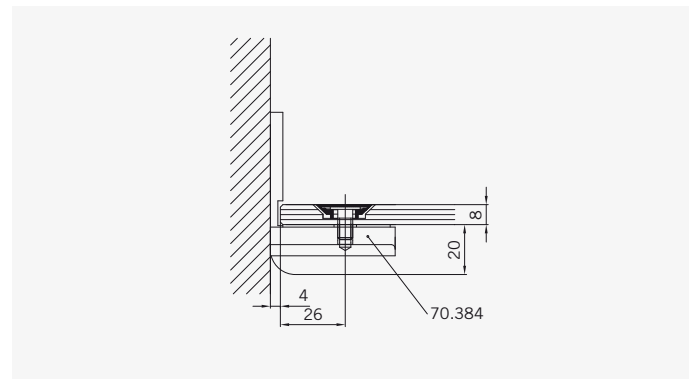

TYP 231
TYPE 231

Art.-Nr.	Bezeichnung	description
70.382	Band Glas/Glas 180° fluchtend	Hinge glass/glass 180° flush
70.384	Winkel Glas/Wand	Bracket glass/wall
74.017	Wasserabweiser für 8mm Glas	Water disperser for 8mm glass
74.064	Mitteldichtung rund für 8mm Glas	Middle seal round for 8mm glass
74.052	Magnetdichtung 90° für 6-8mm Glas	Magnetic seal 90° for 6-8mm glass
75.015	Türknoopf	Door knob
74.109	Magnetleistenträger	Magnetic support profile
74.112	Badewannenaufsatz-Profil	Bathtub atachment profile
75.002	Universal-Haltestange	Universal support bar

Details