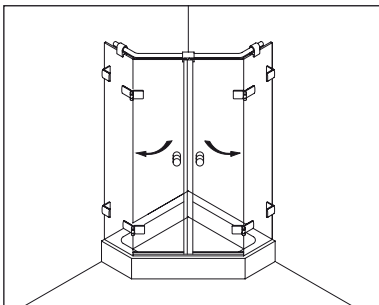

Typ / Type 250

Fünfeckkabine,
2 Drehtüren an Fixteilen

Pentagonal shower enclosure with two curved swing doors and two in-line panels