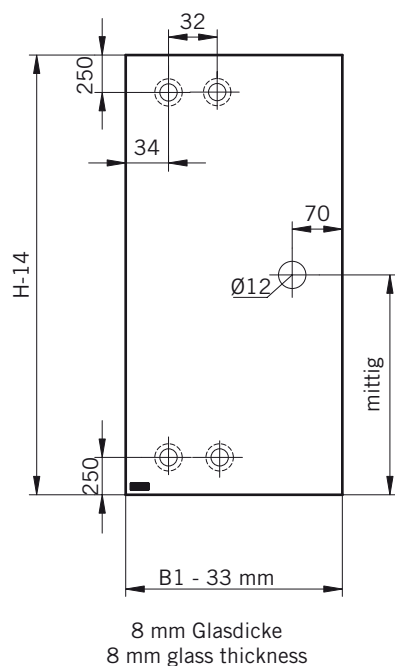

Glasbearbeitungen für DIN-Links Dusche, Aussenansicht.
DIN-Rechts spiegelbildlich.

Glass preparation for DIN-Left Shower, view from outside.
DIN-right shower mirror-inverted.

Glasbearbeitung / Für Duschen **mit/ohne** Duschtasse
Glass preparation / For showers **with/without** shower tray