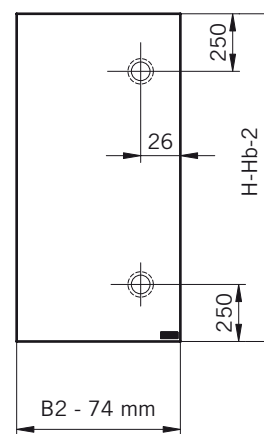

8 mm Glasdicke  
 8 mm glass thickness

8 mm Glasdicke  
 8 mm glass thickness

8 mm Glasdicke  
 8 mm glass thickness

**TYP 250**  
**TYPE 250**

Art.-Nr.	Bezeichnung	description
70.382	Band Glas/Glas 135°	Hinge glass/glass 135°
70.384	Winkel Glas/Wand	Bracket glass/wall
74.017	Wasserabweiser für 8mm Glas	Water disperser for 8mm glass
74.064	Mitteldichtung rund für 8mm Glas	Middle seal round for 8mm glass
74.056	Magnetchichtung 180° für 6-8mm Glas	Magnetic seal 180° for 6-8mm glass
75.015	Türknoopf	Door knob
75.006	Haltestange 135° mit Anschlag	Support bar glass/glass 135° with door stop