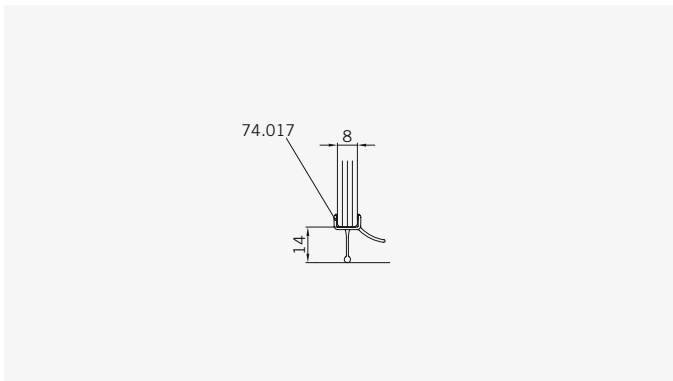

TYP 231
TYPE 231

Art.-Nr.	Bezeichnung	description
70.382	Band Glas/Glas 180° fluchtend	Hinge glass/glass 180° flush
70.384	Winkel Glas/Wand	Bracket glass/wall
74.017	Wasserabweiser für 8mm Glas	Water disperser for 8mm glass
74.064	Mitteldichtung rund für 8mm Glas	Middle seal round for 8mm glass
74.052	Magnetdichtung 90° für 6-8mm Glas	Magnetic seal 90° for 6-8mm glass
75.015	Türknoopf	Door knob
74.109	Magnetleistenträger	Magnetic support profile
74.112	Badewannenaufsatz-Profil	Bathtub atachment profile
75.002	Universal-Haltestange	Universal support bar

Details