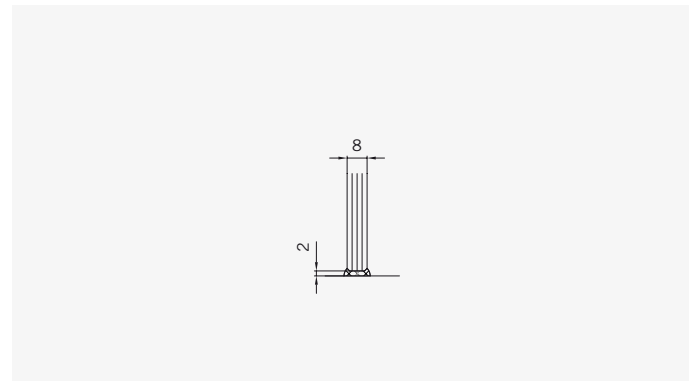

TYP 131
TYPE 131

Art.-Nr.	Bezeichnung	description
70.381	Band Glas/Wand	Hinge glass/wall
70.384	Winkel Glas/Wand	Bracket glass/wall
74.017	Wasserabweiser für 8mm Glas	Water disperser for 8mm glass
74.025	Schlauchdichtung für 8mm Glas	Soft nose seal for 8mm glass
74.052	Magnetdichtung 90° für 6-8mm Glas	Magnetic seal 90° for 6-8mm glass
75.015	Türknoopf	Door knob
74.109	Magnetleistenträger	Magnetic support profile
74.112	Badewannenaufsatz-Profil	Bathtub atachment profile
75.002	Universal-Haltestange	Universal support bar

Details