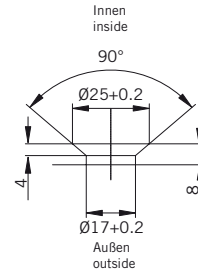

TYP 220 überlappend

TYPE 220 overlapping

Draufsicht / Für Duschen mit Duschtasse
Top view / For showers with shower tray