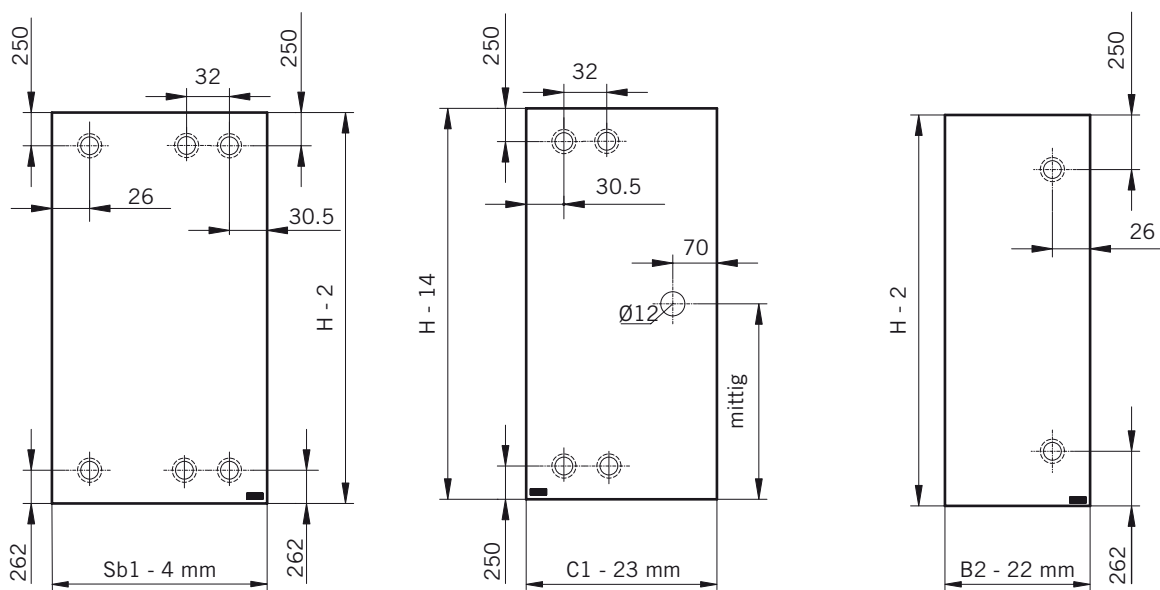

Glasbearbeitungen für DIN-Links Dusche, Aussenansicht.
DIN-Rechts spiegelbildlich.

Glass preparation for DIN-Left Shower, view from outside.
DIN-right shower mirror-inverted.

Glasbearbeitung / Für Duschen ohne Duschtasse
Glass preparation / For showers without shower tray

8 mm Glasdicke
8 mm glass thickness