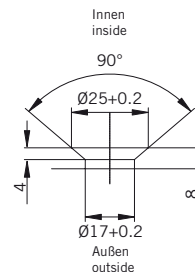

TYP 230
TYPE 230

Draufsicht / Für Duschen mit Duschtasse
Top view / For showers with shower tray