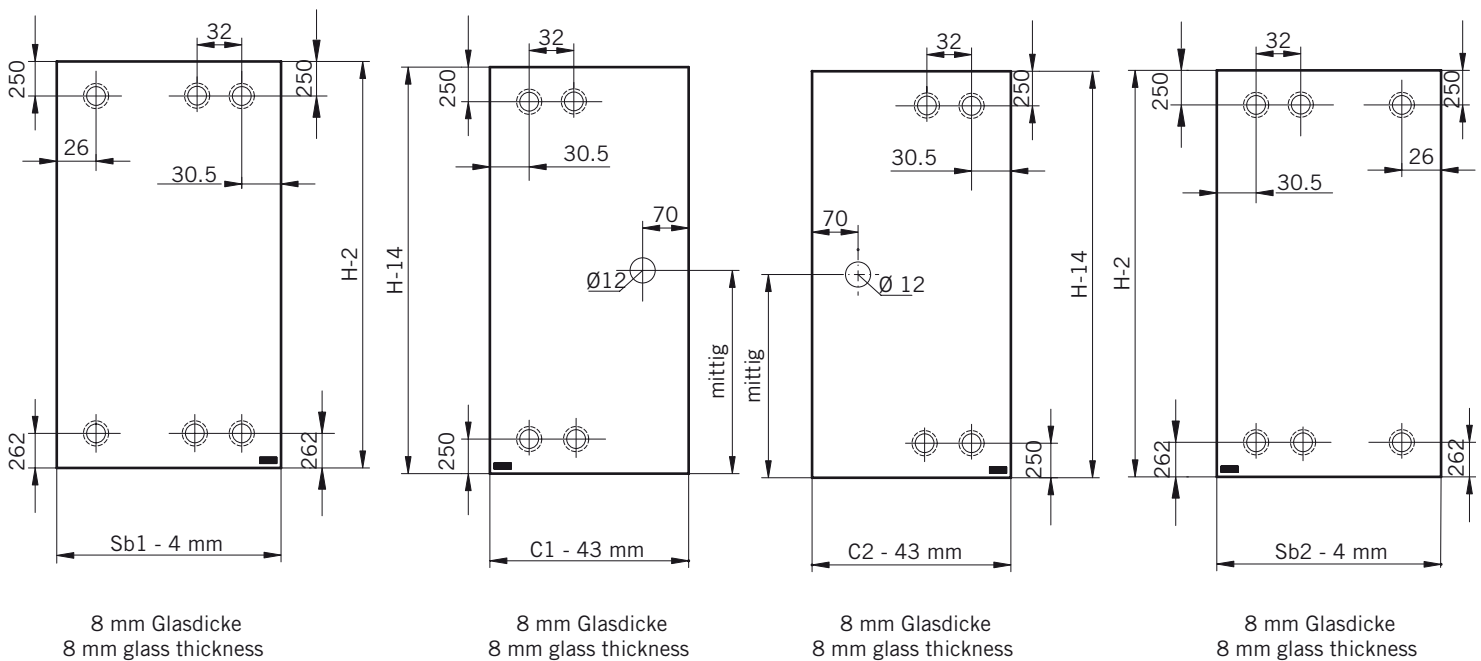

Glasbearbeitung / Für Duschen mit Duschtasse
Glass preparation / For showers with shower tray