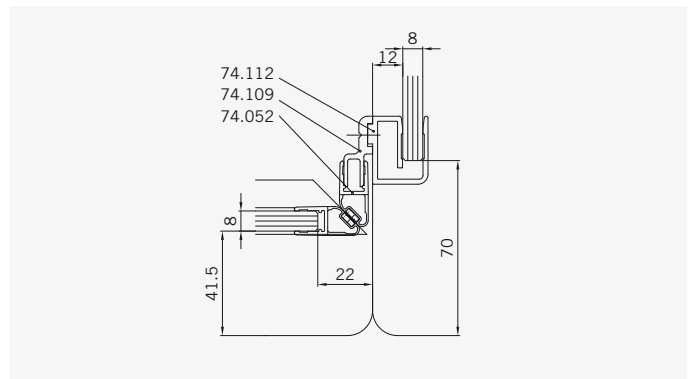

TYP 231 überlappend
TYPE 231 overlapping

Art.-Nr.	Bezeichnung	description
70.383	Band Glas/Glas 180° überlappend	Hinge glass/glass 180° overlapping
70.384	Winkel Glas/Wand	Bracket glass/wall
74.017	Wasserabweiser für 8mm Glas	Water disperser for 8mm glass
74.052	Magnetdichtung 90° für 6-8mm Glas	Magnetic seal 90° for 6-8mm glass
75.015	Türknoopf	Door knob
74.109	Magnetleistenträger	Magnetic support profile
74.112	Badewannenaufsatz-Profil	Bathtub atachment profile
75.002	Universal-Haltestange	Universal support bar

Details