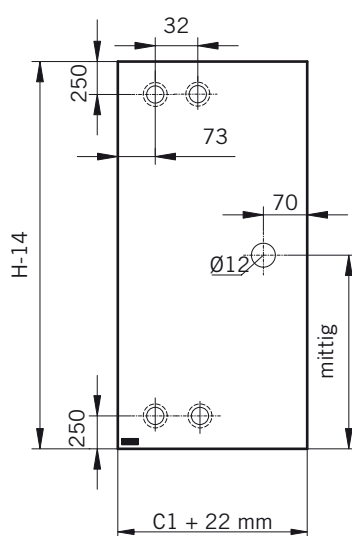

8 mm Glasdicke
8 mm glass thickness