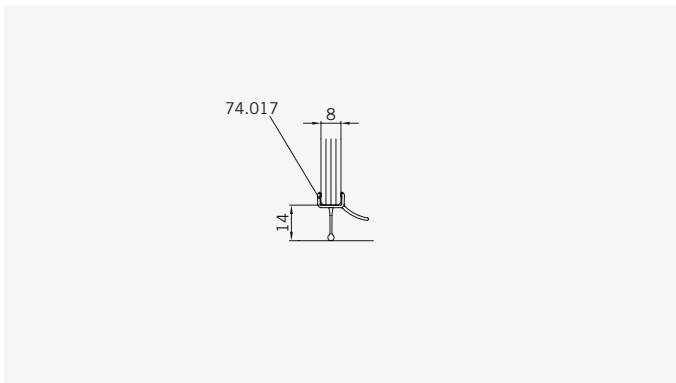

TYP 220 überlappend
TYPE 220 overlapping

Art.-Nr.	Bezeichnung	description
70.383	Band Glas/Glas 180° überlappend	Hinge glass/glass 180° overlapping
70.384	Winkel Glas/Wand	Bracket glass/wall
74.017	Wasserabweiser für 8mm Glas	Water disperser for 8mm glass
74.052	Magnetdichtung 90° für 6-8mm Glas	Magnetic seal 90° for 6-8mm glass
75.015	Türknoopf	Door knob

Details