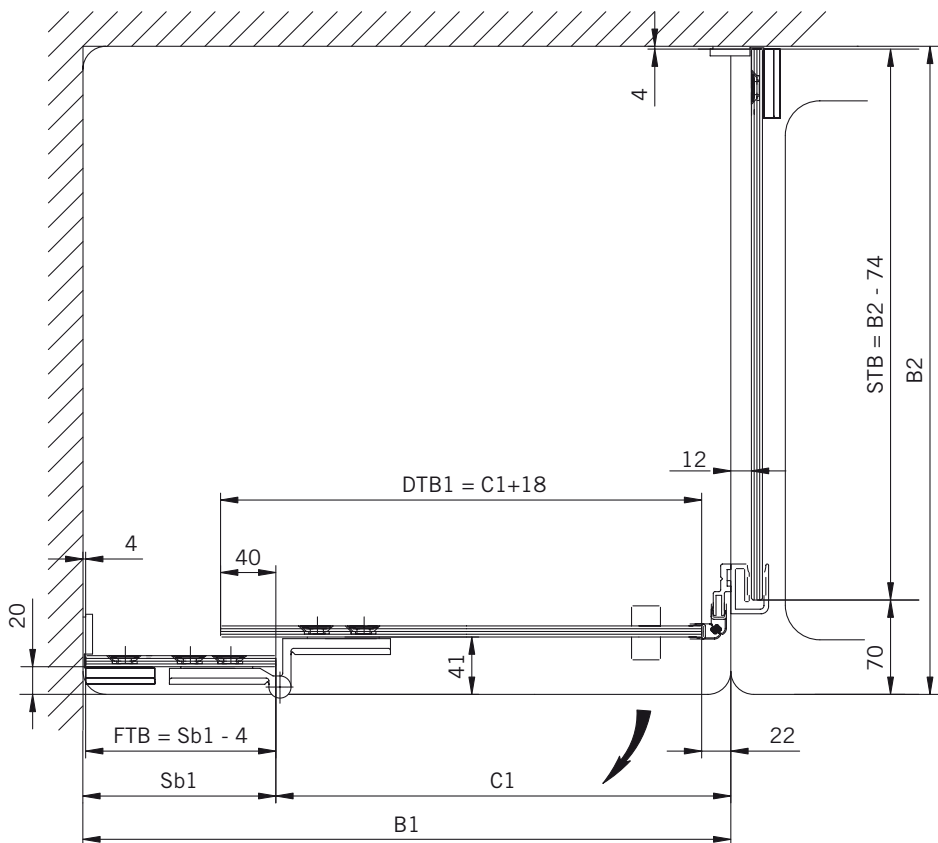

TYP 231 überlappend
TYPE 231 overlapping

Draufsicht / Für Duschen mit/ohne Duschtasse
Top view / For showers with/without shower tray