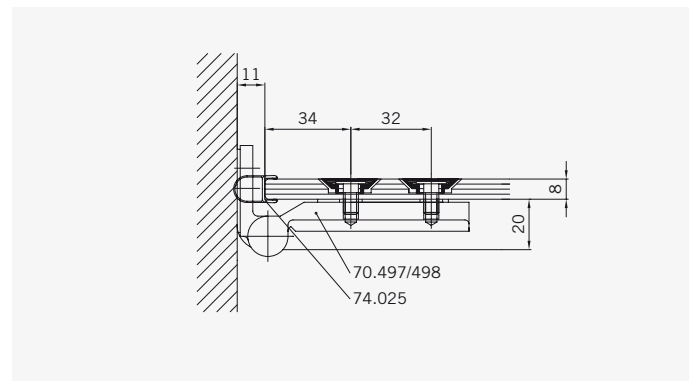

TYP 100

TYPE 100

Art.-Nr.	Bezeichnung	description
70.381	Band Glas/Wand	Hinge glass/wall
74.017	Wasserabweiser für 8 mm Glas	Water disperser for 8mm glass
74.025	Schlauchdichtung für 8 mm Glas	Soft nose seal for 8mm glass
74.052	Magnetdichtung 90° für 6-8 mm Glas	Magnetic seal 90° for 6-8mm glass
75.015	Türknohf	Door knob
74.109	Magnetleistenträger	Magnetic support profile

Details