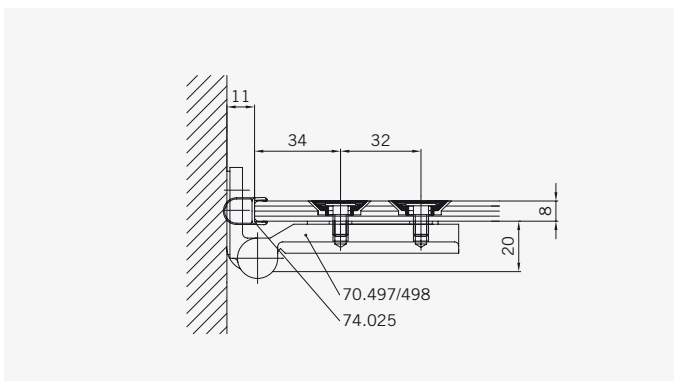

TYP 130
TYPE 130

Art.-Nr.	Bezeichnung	description
70.381	Band Glas/Wand 90°	Hinge glass/wall 90°
70.384	Winkel Glas/Wand	Bracket glass/wall
74.017	Wasserabweiser für 8 mm Glas	Water disperser for 8mm glass
74.025	Schlauchdichtung für 8 mm Glas	Soft nose seal for 8mm glass
74.052	Magnetdichtung 90° für 6-8mm Glas	Magnetic seal 90° for 6-8mm glass
75.015	Türknoopf	Door knob
75.002	Universal-Haltestange	Universal support bar

Details