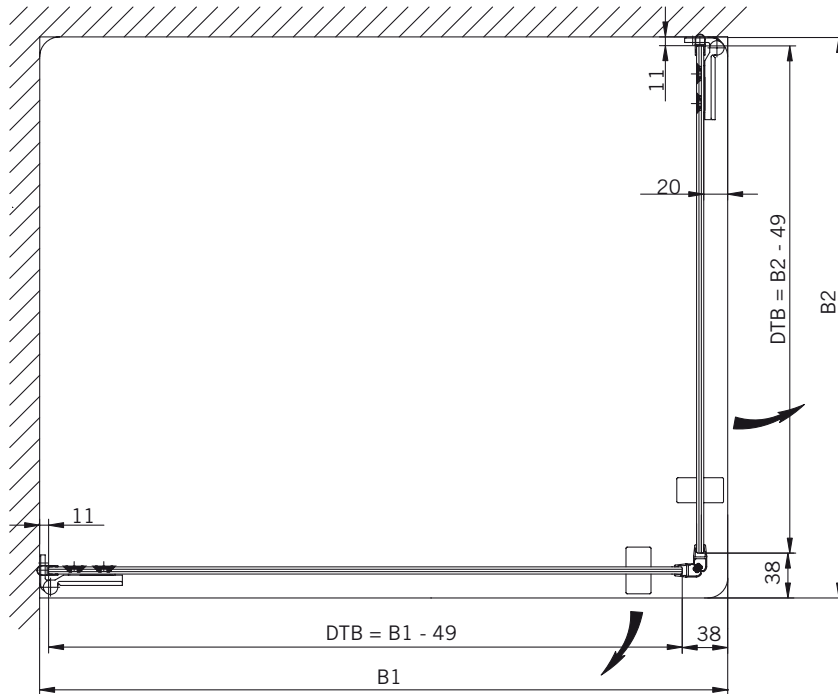

TYP 120
TYPE 120

Draufsicht / Für Duschen mit Duschtasse
Top view / For showers with shower tray

Glasbearbeitungen Aussenansicht.
Glass preparation view from outside.