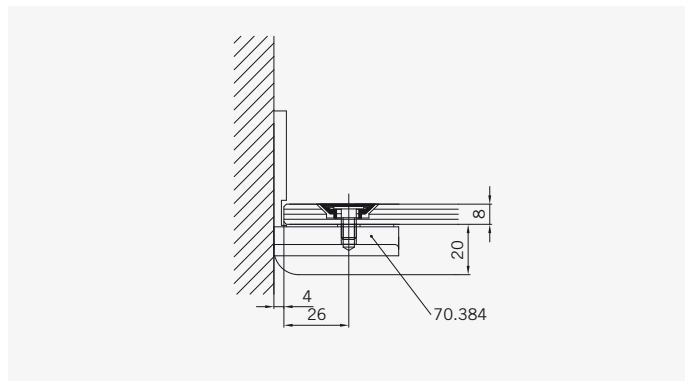

TYP 220
TYPE 220

Art.-Nr.	Bezeichnung	description
70.382	Band Glas/Glas 180° fluchtend	Hinge glass/glass 180° flush
70.384	Winkel Glas/Wand	Bracket glass/wall
74.017	Wasserabweiser für 8mm Glas	Water disperser for 8mm glass
74.064	Mitteldichtung rund für 8mm Glas	Middle seal round for 8mm glass
74.052	Magnetdichtung 90° für 6-8mm Glas	Magnetic seal 90° for 6-8mm glass
75.015	Türknoopf	Door knob

Details