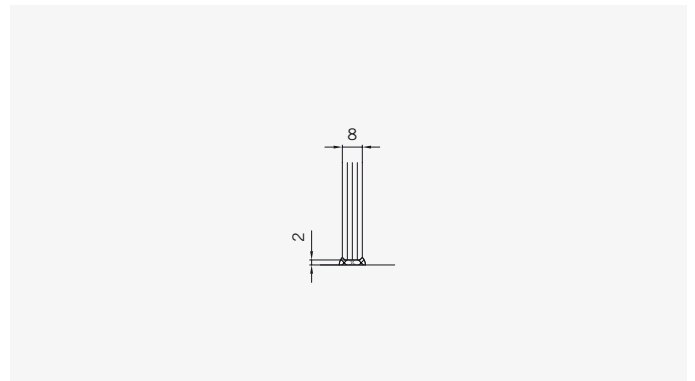

TYP 130
TYPE 130

Art.-Nr.	Bezeichnung	description
70.381	Band Glas/Wand 90°	Hinge glass/wall 90°
70.384	Winkel Glas/Wand	Bracket glass/wall
74.017	Wasserabweiser für 8 mm Glas	Water disperser for 8mm glass
74.025	Schlauchdichtung für 8 mm Glas	Soft nose seal for 8mm glass
74.052	Magnetdichtung 90° für 6-8mm Glas	Magnetic seal 90° for 6-8mm glass
75.015	Türknoopf	Door knob
75.002	Universal-Haltestange	Universal support bar

Details