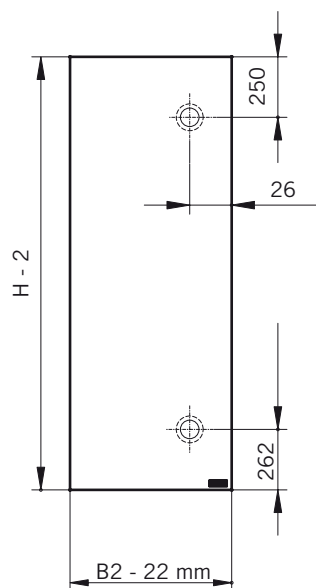

8 mm Glasdicke
8 mm glass thickness