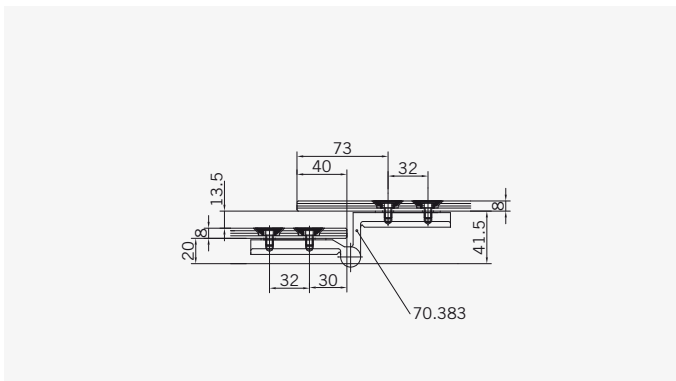

TYP 220 überlappend
TYPE 220 overlapping

Art.-Nr.	Bezeichnung	description
70.383	Band Glas/Glas 180° überlappend	Hinge glass/glass 180° overlapping
70.384	Winkel Glas/Wand	Bracket glass/wall
74.017	Wasserabweiser für 8mm Glas	Water disperser for 8mm glass
74.052	Magnetdichtung 90° für 6-8mm Glas	Magnetic seal 90° for 6-8mm glass
75.015	Türknoopf	Door knob

Details