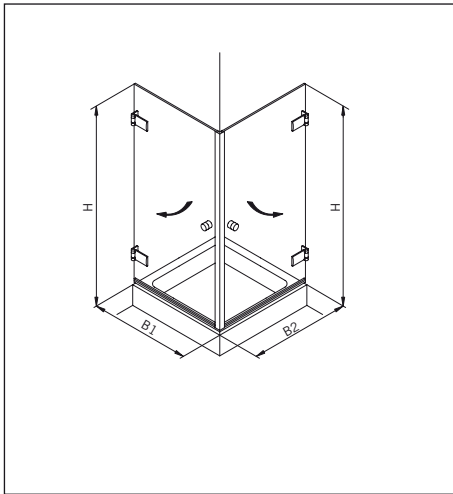

TYP 120

TYPE 120