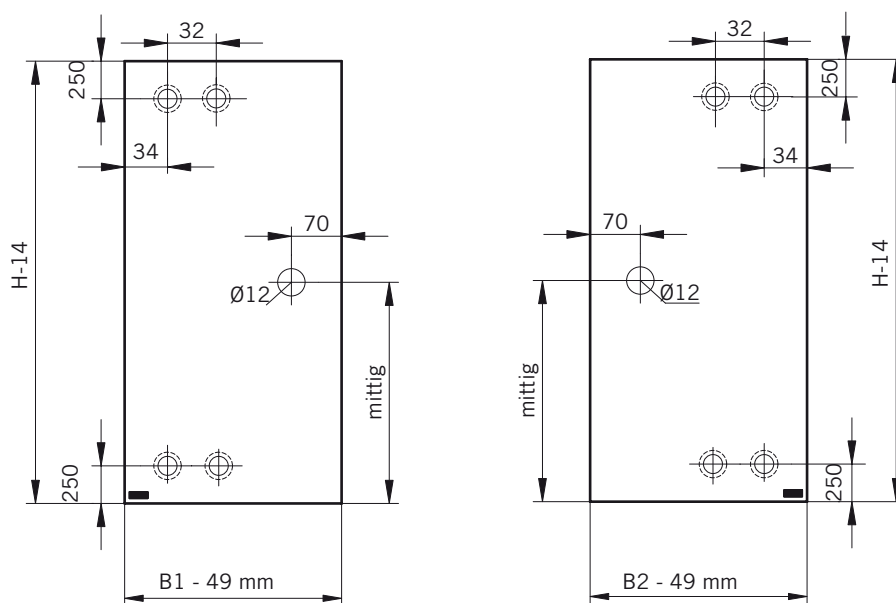

Glasbearbeitung / Für Duschen mit Duschtasse
Glass preparation / For showers with shower tray

8 mm Glasdicke
8 mm glass thickness