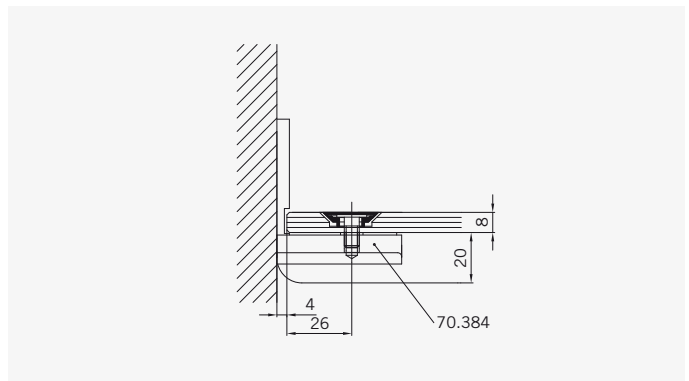

TYP 250
TYPE 250

Art.-Nr.	Bezeichnung	description
70.382	Band Glas/Glas 135°	Hinge glass/glass 135°
70.384	Winkel Glas/Wand	Bracket glass/wall
74.017	Wasserabweiser für 8mm Glas	Water disperser for 8mm glass
74.064	Mitteldichtung rund für 8mm Glas	Middle seal round for 8mm glass
74.056	Magnetchichtung 180° für 6-8mm Glas	Magnetic seal 180° for 6-8mm glass
75.015	Türknoopf	Door knob
75.006	Haltestange 135° mit Anschlag	Support bar glass/glass 135° with door stop

Details