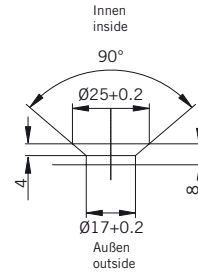

TYP 230 überlappend
TYPE 230 overlapping

Draufsicht / Für Duschen mit Duschtasse
Top view / For showers with shower tray