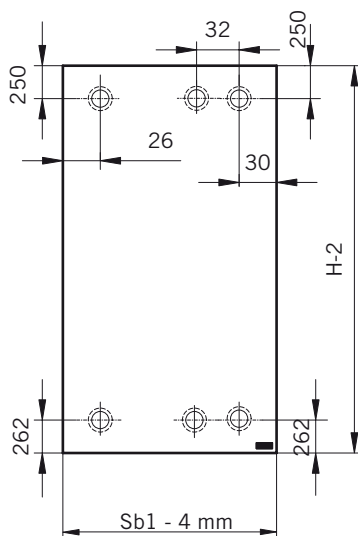

Glasbearbeitungen für DIN-Links Dusche, Aussenansicht.
DIN-Rechts spiegelbildlich.

Glass preparation for DIN-Left Shower, view from outside.
DIN-right shower mirror-inverted.

Glasbearbeitung / Für Duschen ohne Duschtasse
Glass preparation / For showers without shower tray

8 mm Glasdicke
8 mm glass thickness