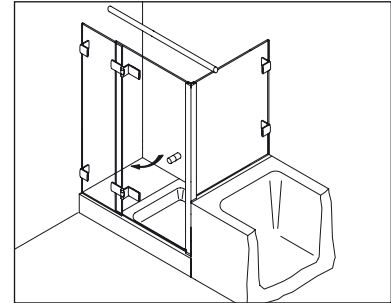

Typ / Type 231 überlappend

Eckkabine,
1 Drehtür, 1 Fixteil, 1 verkürzte Seitenwand

Corner shower enclosure with swing door and in-line panel, and 90° buttress side panel