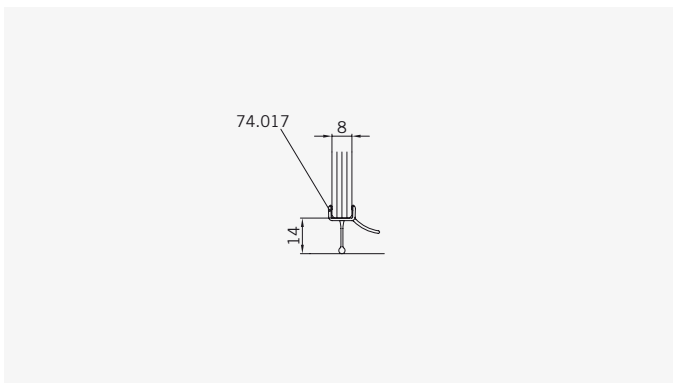

TYP 120

TYPE 120

Art.-Nr.	Bezeichnung	description
70.381	Band Glas/Wand	Hinge glass/wall 90°
74.017	Wasserabweiser für 8 mm Glas	Water disperser for 8mm glass
74.025	Schlauchdichtung für 8 mm Glas	Soft nose seal for 8mm glass
74.052	Magnetdichtung 90° für 6-8mm Glas	Magnetic seal 90° for 6-8mm glass
75.015	Türknoopf	Door knob

Details