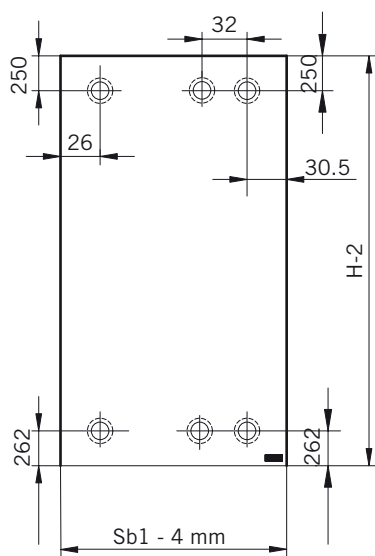

8 mm Glasdicke
8 mm glass thickness