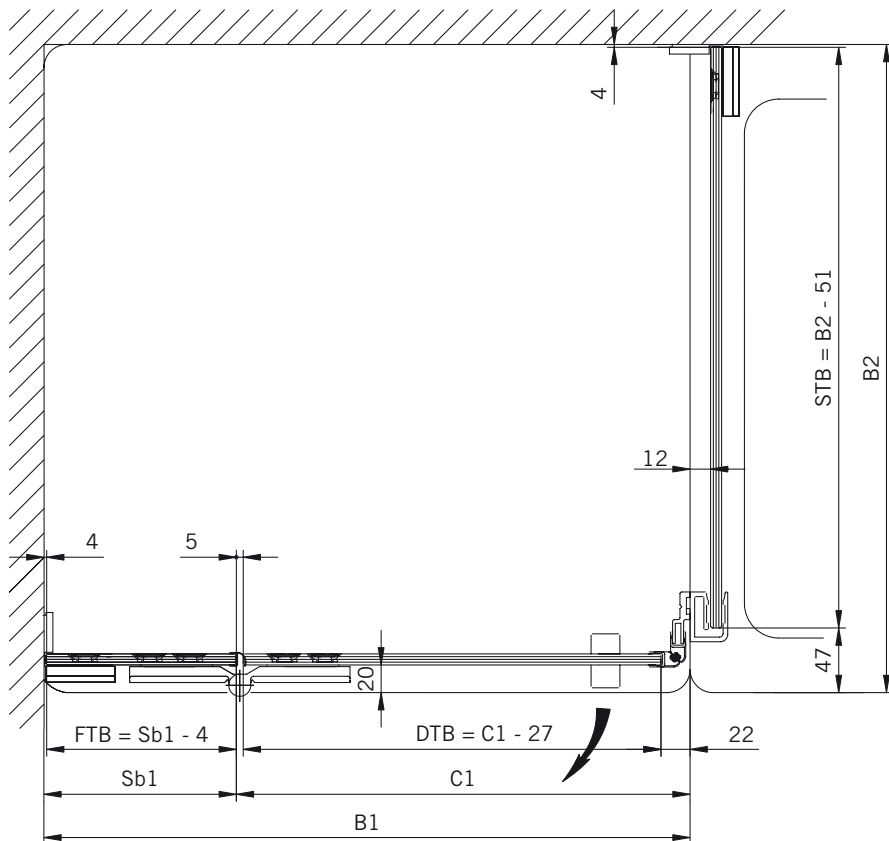

TYP 231
TYPE 231

Draufsicht / Für Duschen mit/ohne Duschtasse
Top view / For showers with/without shower tray

Glasbearbeitungen für DIN-Links Dusche, Aussenansicht. DIN-Rechts spiegelbildlich.

Glass preparation for DIN-Left Shower, view from outside. DIN-right shower mirror-inverted.

Glasbearbeitung / Für Duschen mit/ohne Duschtasse
Glass preparation / For showers with/without shower tray