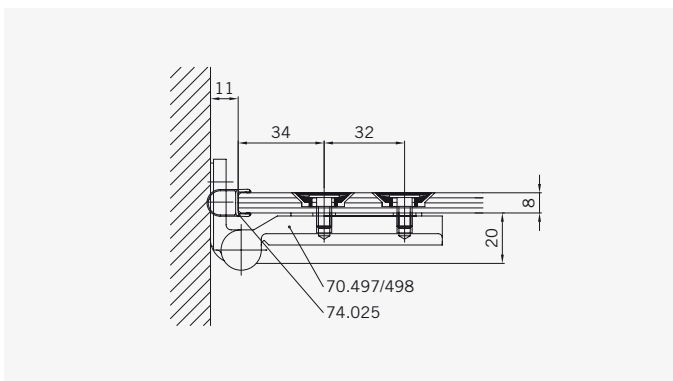

TYP 131
TYPE 131

Art.-Nr.	Bezeichnung	description
70.381	Band Glas/Wand	Hinge glass/wall
70.384	Winkel Glas/Wand	Bracket glass/wall
74.017	Wasserabweiser für 8mm Glas	Water disperser for 8mm glass
74.025	Schlauchdichtung für 8mm Glas	Soft nose seal for 8mm glass
74.052	Magnetdichtung 90° für 6-8mm Glas	Magnetic seal 90° for 6-8mm glass
75.015	Türknoopf	Door knob
74.109	Magnetleistenträger	Magnetic support profile
74.112	Badewannenaufsatz-Profil	Bathtub atachment profile
75.002	Universal-Haltestange	Universal support bar

Details