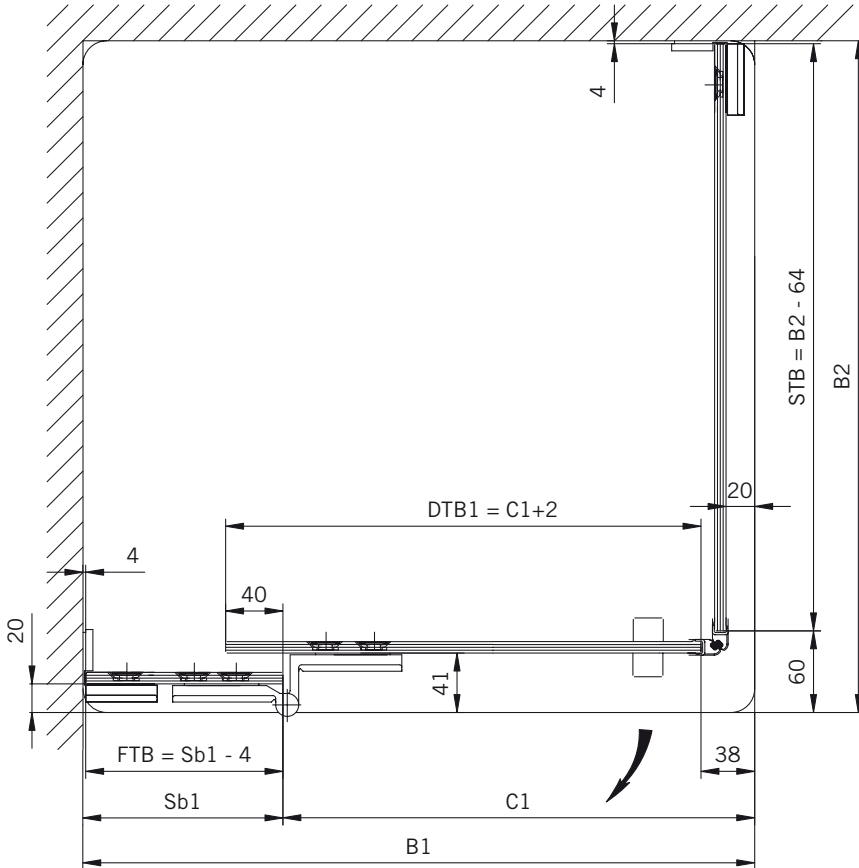

TYP 230 überlappend
TYPE 230 overlapping

Draufsicht / Für Duschen mit Duschtasse
Top view / For showers with shower tray