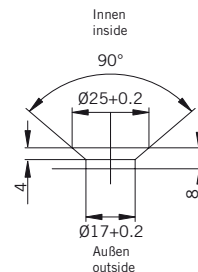

TYP 200 überlappend
TYPE 200 overlapping

Draufsicht / Für Duschen mit/ohne Duschtasse
Top view / For showers with/without shower tray

Glasbearbeitungen für DIN-Links Dusche, Aussenansicht.
DIN-Rechts spiegelbildlich.

Glass preparation for DIN-Left Shower, view from outside.
DIN-right shower mirror-inverted.

Glasbearbeitung / Für Duschen mit/ohne Duschtasse
Glass preparation / For showers with/without shower tray