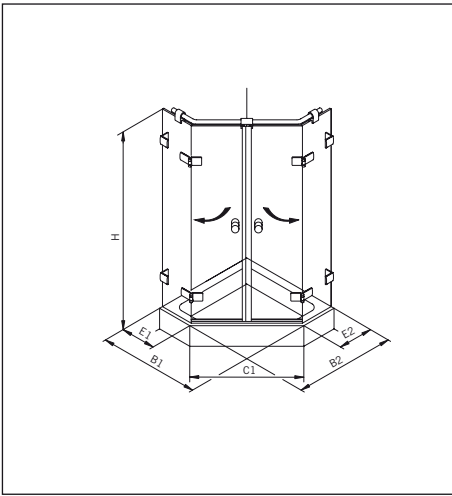

8 mm Glasdicke  
 8 mm glass thickness

8 mm Glasdicke  
 8 mm glass thickness

8 mm Glasdicke  
 8 mm glass thickness

**TYP 250**  
**TYPE 250**

Art.-Nr.	Bezeichnung	description
70.382	Band Glas/Glas 135°	Hinge glass/glass 135°
70.384	Winkel Glas/Wand	Bracket glass/wall
74.017	Wasserabweiser für 8mm Glas	Water disperser for 8mm glass
74.064	Mitteldichtung rund für 8mm Glas	Middle seal round for 8mm glass
74.056	Magnetchichtung 180° für 6-8mm Glas	Magnetic seal 180° for 6-8mm glass
75.015	Türknoopf	Door knob
75.006	Haltestange 135° mit Anschlag	Support bar glass/glass 135° with door stop