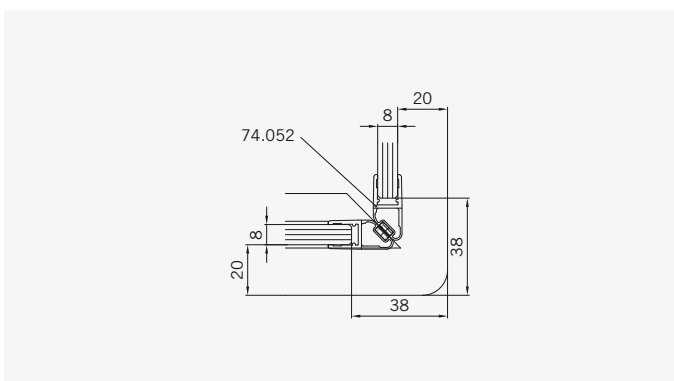

TYP 130
TYPE 130

Art.-Nr.	Bezeichnung	description
70.381	Band Glas/Wand 90°	Hinge glass/wall 90°
70.384	Winkel Glas/Wand	Bracket glass/wall
74.017	Wasserabweiser für 8 mm Glas	Water disperser for 8mm glass
74.025	Schlauchdichtung für 8 mm Glas	Soft nose seal for 8mm glass
74.052	Magnetdichtung 90° für 6-8mm Glas	Magnetic seal 90° for 6-8mm glass
75.015	Türknoopf	Door knob
75.002	Universal-Haltestange	Universal support bar

Details