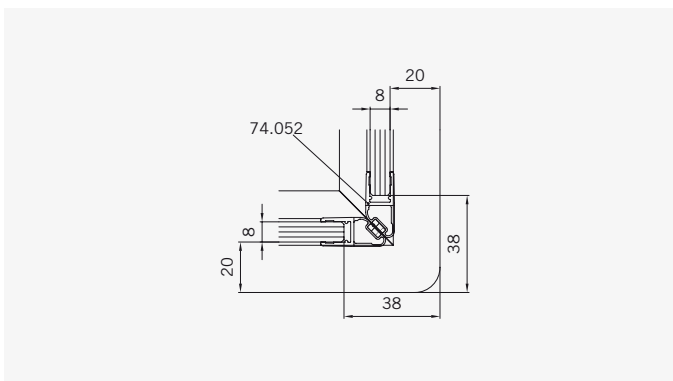

TYP 120

TYPE 120

Art.-Nr.	Bezeichnung	description
70.381	Band Glas/Wand	Hinge glass/wall 90°
74.017	Wasserabweiser für 8 mm Glas	Water disperser for 8mm glass
74.025	Schlauchdichtung für 8 mm Glas	Soft nose seal for 8mm glass
74.052	Magnetdichtung 90° für 6-8mm Glas	Magnetic seal 90° for 6-8mm glass
75.015	Türknoopf	Door knob

Details