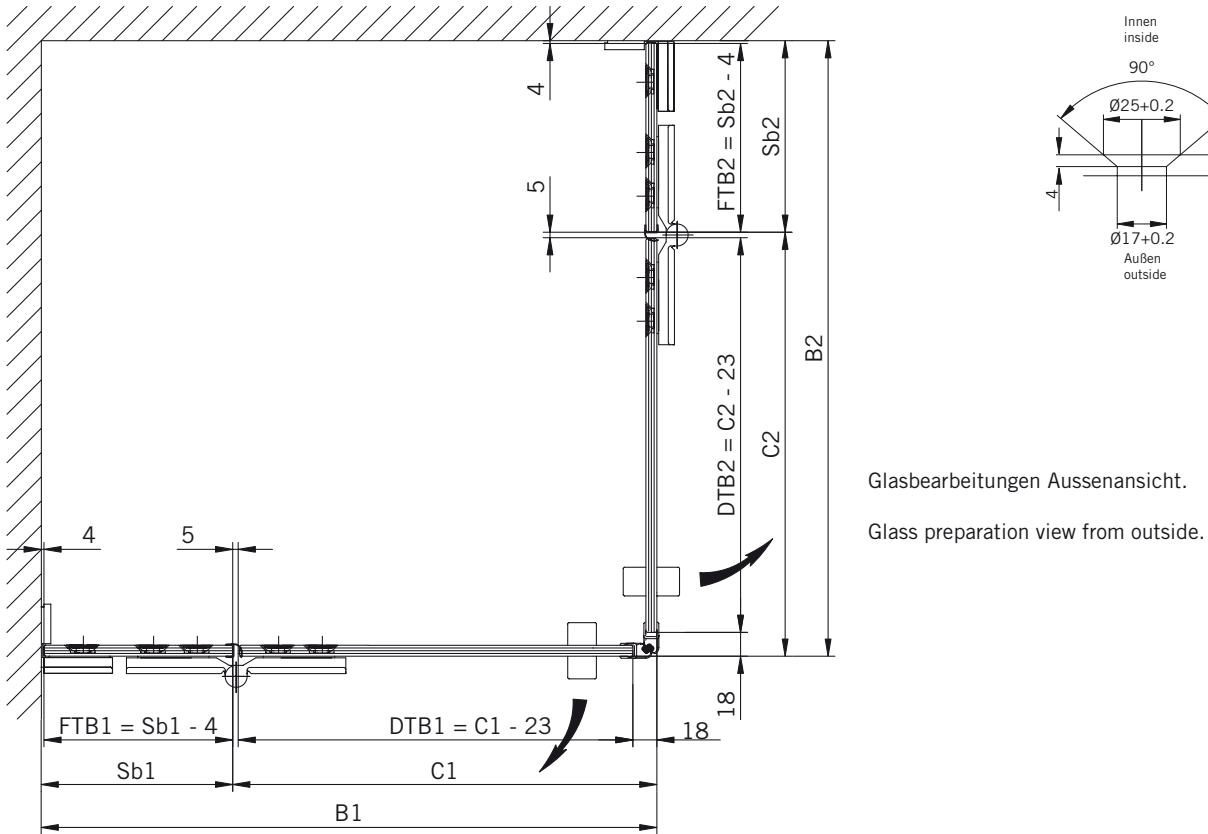

TYP 220
TYPE 220

Draufsicht / Für Duschen ohne Duschtasse
Top view / For showers without shower tray

Glasbearbeitungen Aussenansicht.
Glass preparation view from outside.

Glasbearbeitung / Für Duschen ohne Duschtasse
Glass preparation / For showers without shower tray