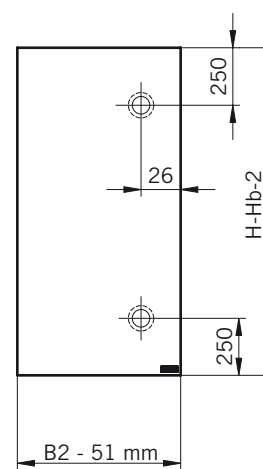

8 mm Glasdicke  
8 mm glass thickness

8 mm Glasdicke  
8 mm glass thickness

8 mm Glasdicke  
8 mm glass thickness

**TYP 231 überlappend**  
**TYPE 231 overlapping**

Art.-Nr.	Bezeichnung	description
70.383	Band Glas/Glas 180° überlappend	Hinge glass/glass 180° overlapping
70.384	Winkel Glas/Wand	Bracket glass/wall
74.017	Wasserabweiser für 8mm Glas	Water disperser for 8mm glass
74.052	Magnetdichtung 90° für 6-8mm Glas	Magnetic seal 90° for 6-8mm glass
75.015	Türknoopf	Door knob
74.109	Magnetleistenträger	Magnetic support profile
74.112	Badewannenaufsatz-Profil	Bathtub atachment profile
75.002	Universal-Haltestange	Universal support bar