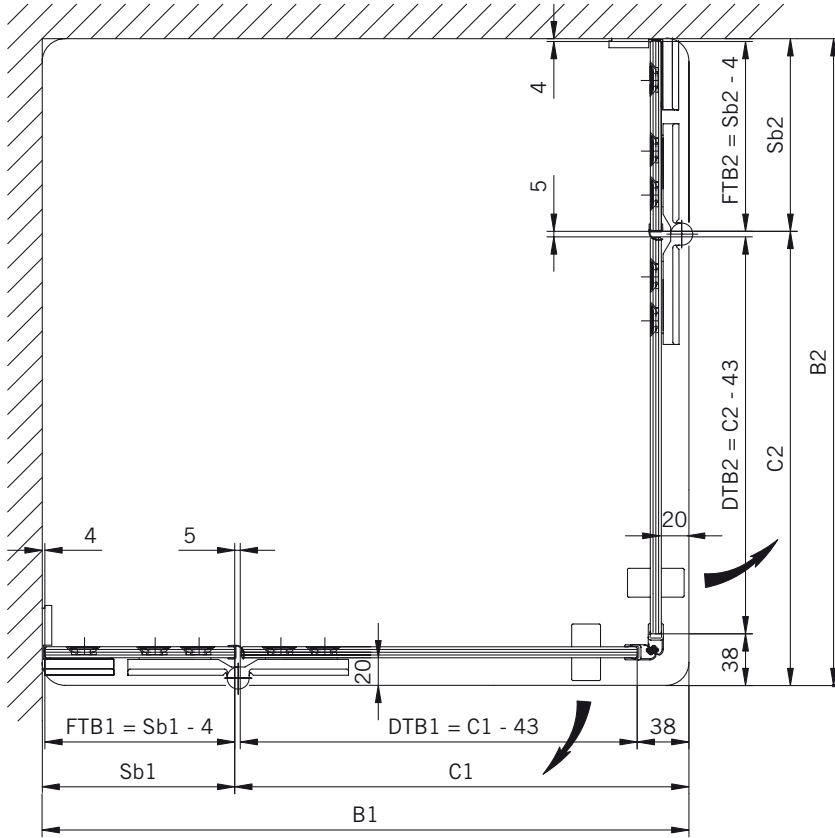

TYP 220
TYPE 220

Draufsicht / Für Duschen mit Duschtasse
Top view / For showers with shower tray

Glasbearbeitungen Aussenansicht.
Glass preparation view from outside.