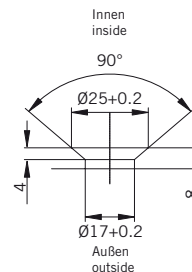

TYP 255
TYPE 255

Draufsicht / Für Duschen mit Duschtasse
Top view / For showers with shower tray