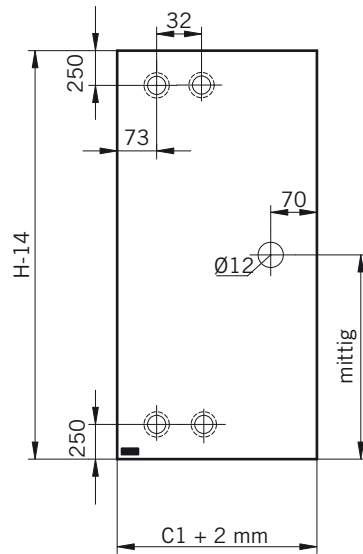

8 mm Glasdicke
8 mm glass thickness