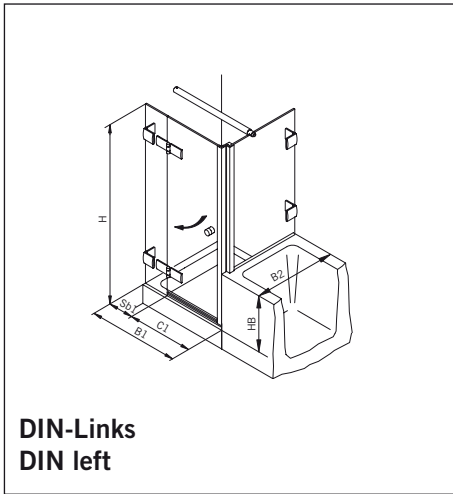

8 mm Glasdicke  
 8 mm glass thickness

8 mm Glasdicke  
 8 mm glass thickness

8 mm Glasdicke  
 8 mm glass thickness

**TYP 231**  
**TYPE 231**

Art.-Nr.	Bezeichnung	description
70.382	Band Glas/Glas 180° fluchtend	Hinge glass/glass 180° flush
70.384	Winkel Glas/Wand	Bracket glass/wall
74.017	Wasserabweiser für 8mm Glas	Water disperser for 8mm glass
74.064	Mitteldichtung rund für 8mm Glas	Middle seal round for 8mm glass
74.052	Magnetdichtung 90° für 6-8mm Glas	Magnetic seal 90° for 6-8mm glass
75.015	Türknoopf	Door knob
74.109	Magnetleistenträger	Magnetic support profile
74.112	Badewannenaufsatz-Profil	Bathtub atachment profile
75.002	Universal-Haltestange	Universal support bar