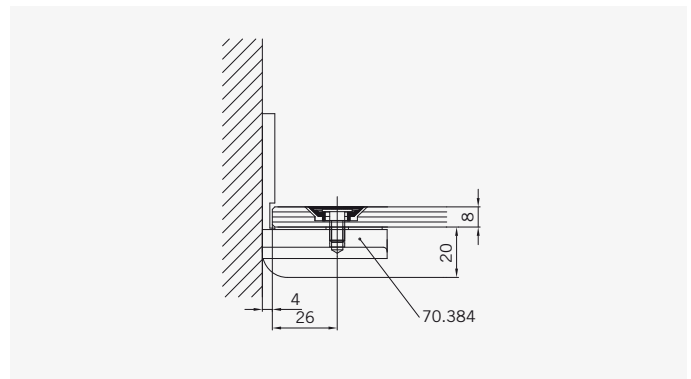

TYP 230 überlappend
TYPE 230 overlapping

Art.-Nr.	Bezeichnung	description
70.383	Band Glas/Glas 180° überlappend	Hinge glass/glass 180° overlapping
70.384	Winkel Glas/Wand	Bracket glass/wall
74.017	Wasserabweiser für 8mm Glas	Water disperser for 8mm glass
74.052	Magnetdichtung 90° für 6-8mm Glas	Magnetic seal 90° for 6-8mm glass
75.015	Türknoopf	Door knob
75.002	Universal-Haltestange	Universal support bar

Details