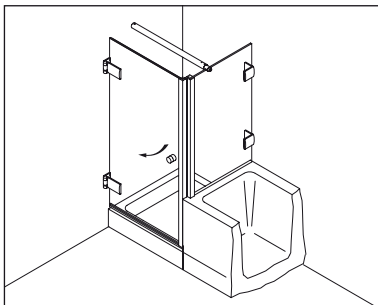

### Typ / Type 130

Eckkabine,  
1 Drehtür, 1 Seitenwand

Corner shower enclosure with swing door and 90° side panel