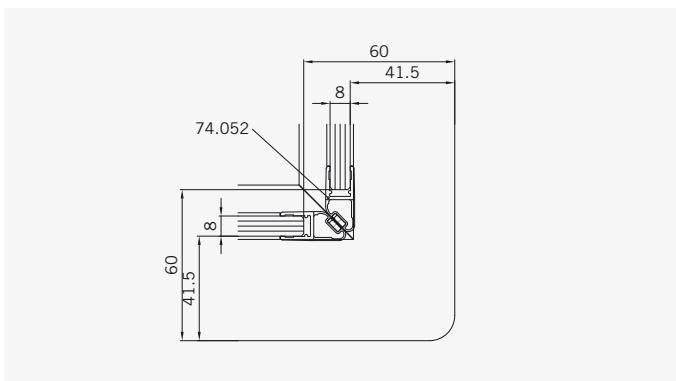

TYP 220 überlappend
TYPE 220 overlapping

Art.-Nr.	Bezeichnung	description
70.383	Band Glas/Glas 180° überlappend	Hinge glass/glass 180° overlapping
70.384	Winkel Glas/Wand	Bracket glass/wall
74.017	Wasserabweiser für 8mm Glas	Water disperser for 8mm glass
74.052	Magnetdichtung 90° für 6-8mm Glas	Magnetic seal 90° for 6-8mm glass
75.015	Türknoopf	Door knob

Details