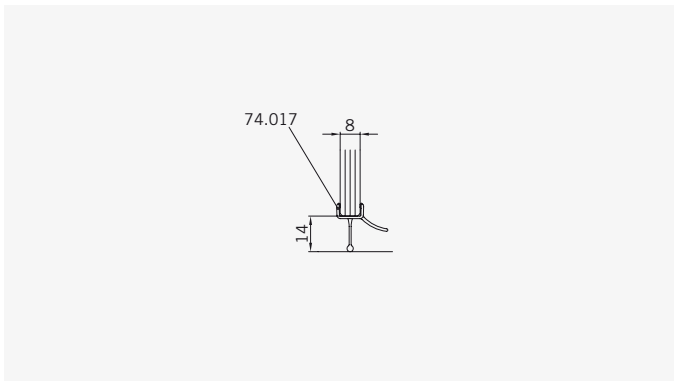

TYP 255
TYPE 255

Art.-Nr.	Bezeichnung	description
70.382	Band Glas/Glas 135°	Hinge glass/glass 135°
70.384	Winkel Glas/Wand	Bracket glass/wall
74.017	Wasserabweiser für 8mm Glas	Water disperser for 8mm glass
74.064	Mitteldichtung rund für 8mm Glas	Middle seal round for 8mm glass
74.048	Magnetdichtung 135° für 6-8mm Glas	Magnetic seal 135° for 6-8mm glass
75.005	Haltestange 135° ohne Anschlag	Support bar glass/glass 135° without door stop
75.015	Türknohf	Door knob

Details