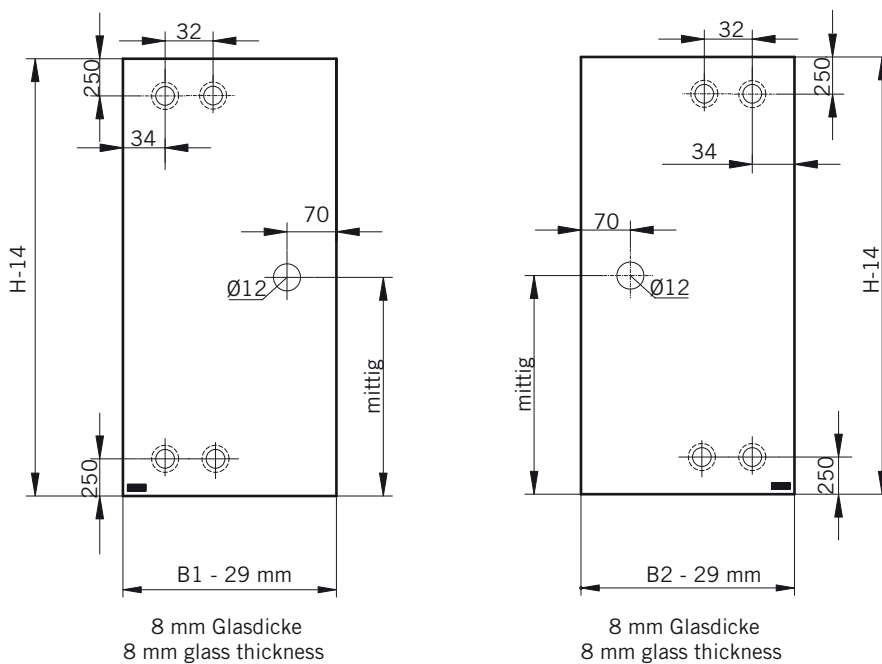

Glasbearbeitung / Für Duschen **ohne** Duschtasse
Glass preparation / For showers **without** shower tray