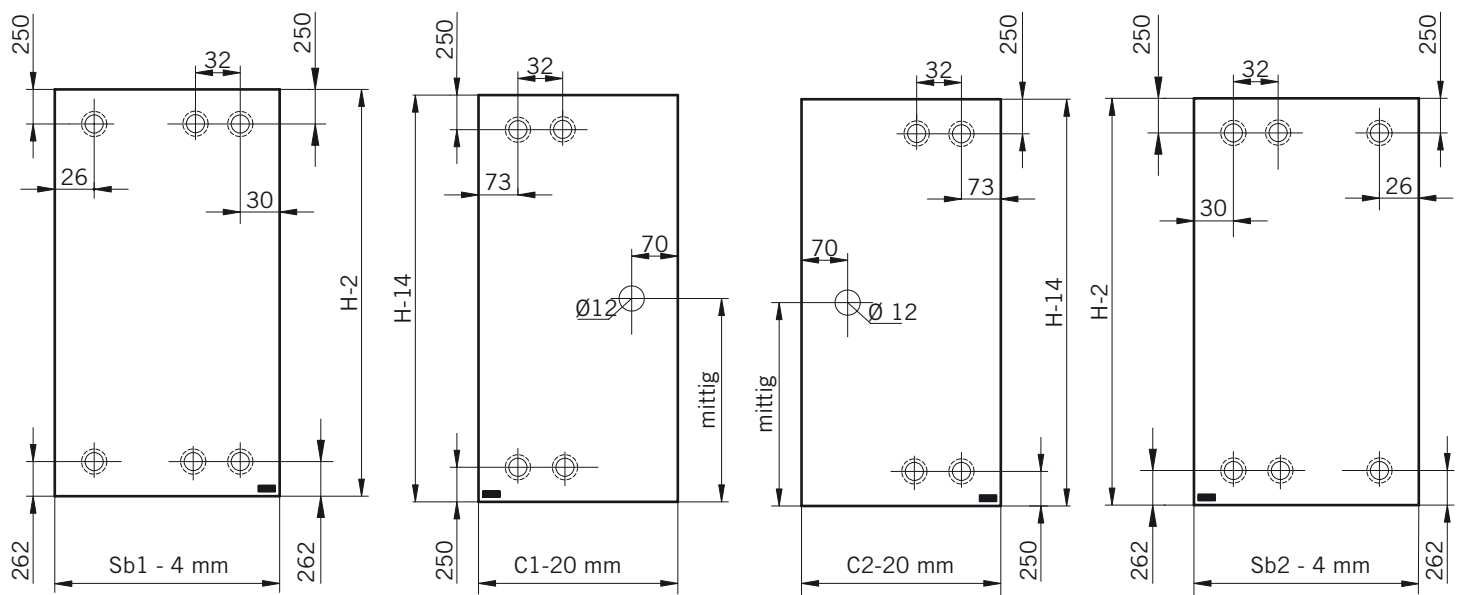

Glasbearbeitungen Aussenansicht.
Glass preparation view from outside.

Glasbearbeitung / Für Duschen mit Duschtasse
Glass preparation / For showers with shower tray