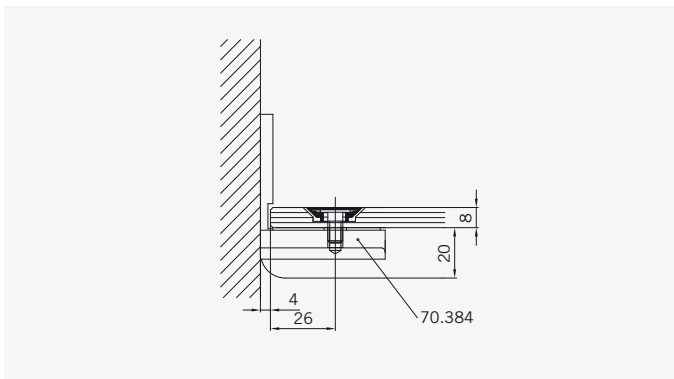

TYP 231 überlappend
TYPE 231 overlapping

Art.-Nr.	Bezeichnung	description
70.383	Band Glas/Glas 180° überlappend	Hinge glass/glass 180° overlapping
70.384	Winkel Glas/Wand	Bracket glass/wall
74.017	Wasserabweiser für 8mm Glas	Water disperser for 8mm glass
74.052	Magnetdichtung 90° für 6-8mm Glas	Magnetic seal 90° for 6-8mm glass
75.015	Türknoopf	Door knob
74.109	Magnetleistenträger	Magnetic support profile
74.112	Badewannenaufsatz-Profil	Bathtub atachment profile
75.002	Universal-Haltestange	Universal support bar

Details