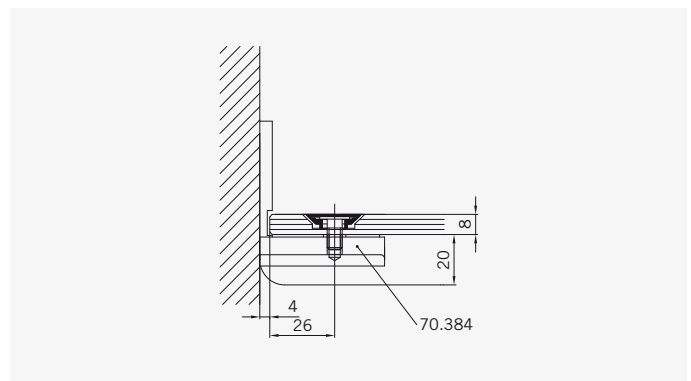

TYP 255
TYPE 255

Art.-Nr.	Bezeichnung	description
70.382	Band Glas/Glas 135°	Hinge glass/glass 135°
70.384	Winkel Glas/Wand	Bracket glass/wall
74.017	Wasserabweiser für 8mm Glas	Water disperser for 8mm glass
74.064	Mitteldichtung rund für 8mm Glas	Middle seal round for 8mm glass
74.048	Magnetdichtung 135° für 6-8mm Glas	Magnetic seal 135° for 6-8mm glass
75.005	Haltestange 135° ohne Anschlag	Support bar glass/glass 135° without door stop
75.015	Türknohf	Door knob

Details