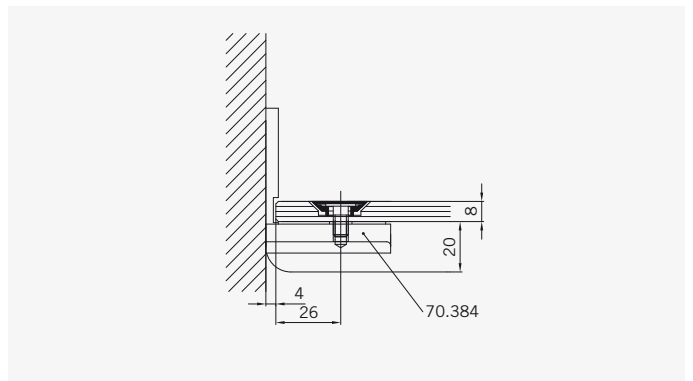

TYP 220 überlappend
TYPE 220 overlapping

Art.-Nr.	Bezeichnung	description
70.383	Band Glas/Glas 180° überlappend	Hinge glass/glass 180° overlapping
70.384	Winkel Glas/Wand	Bracket glass/wall
74.017	Wasserabweiser für 8mm Glas	Water disperser for 8mm glass
74.052	Magnetdichtung 90° für 6-8mm Glas	Magnetic seal 90° for 6-8mm glass
75.015	Türknoopf	Door knob

Details