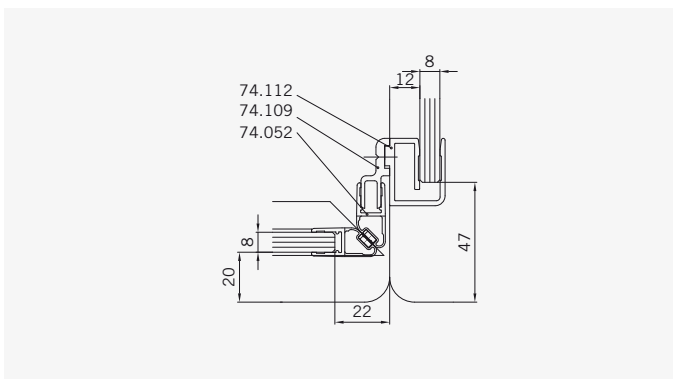

TYP 231
TYPE 231

Art.-Nr.	Bezeichnung	description
70.382	Band Glas/Glas 180° fluchtend	Hinge glass/glass 180° flush
70.384	Winkel Glas/Wand	Bracket glass/wall
74.017	Wasserabweiser für 8mm Glas	Water disperser for 8mm glass
74.064	Mitteldichtung rund für 8mm Glas	Middle seal round for 8mm glass
74.052	Magnetdichtung 90° für 6-8mm Glas	Magnetic seal 90° for 6-8mm glass
75.015	Türknoopf	Door knob
74.109	Magnetleistenträger	Magnetic support profile
74.112	Badewannenaufsatz-Profil	Bathtub atachment profile
75.002	Universal-Haltestange	Universal support bar

Details