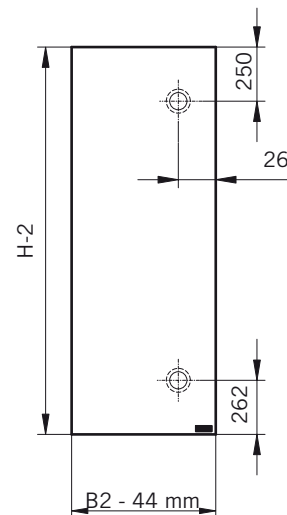

8 mm Glasdicke  
 8 mm glass thickness

8 mm Glasdicke  
 8 mm glass thickness

8 mm Glasdicke  
 8 mm glass thickness

**TYP 231**  
**TYPE 231**

Art.-Nr.	Bezeichnung	description
70.382	Band Glas/Glas 180° fluchtend	Hinge glass/glass 180° flush
70.384	Winkel Glas/Wand	Bracket glass/wall
74.017	Wasserabweiser für 8mm Glas	Water disperser for 8mm glass
74.064	Mitteldichtung rund für 8mm Glas	Middle seal round for 8mm glass
74.052	Magnetdichtung 90° für 6-8mm Glas	Magnetic seal 90° for 6-8mm glass
75.015	Türknoopf	Door knob
74.109	Magnetleistenträger	Magnetic support profile
74.112	Badewannenaufsatz-Profil	Bathtub atachment profile
75.002	Universal-Haltestange	Universal support bar