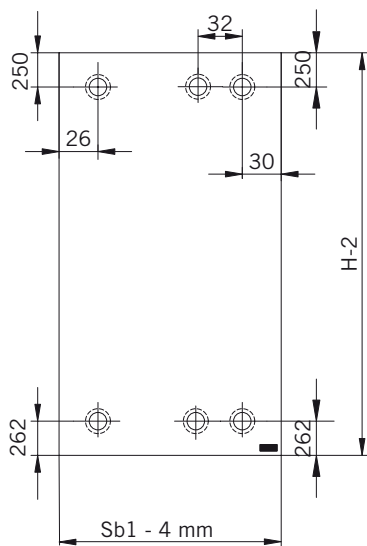

8 mm Glasdicke
8 mm glass thickness