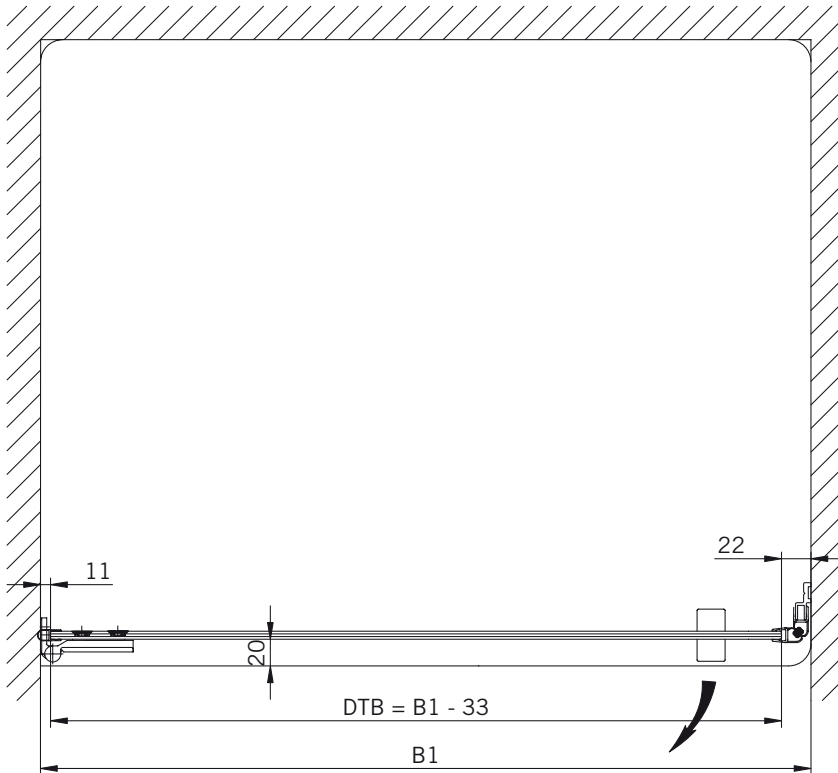

TYP 100
TYPE 100

Draufsicht / Für Duschen **mit/ohne** Duschtasse
Top view / For showers **with/without** shower tray