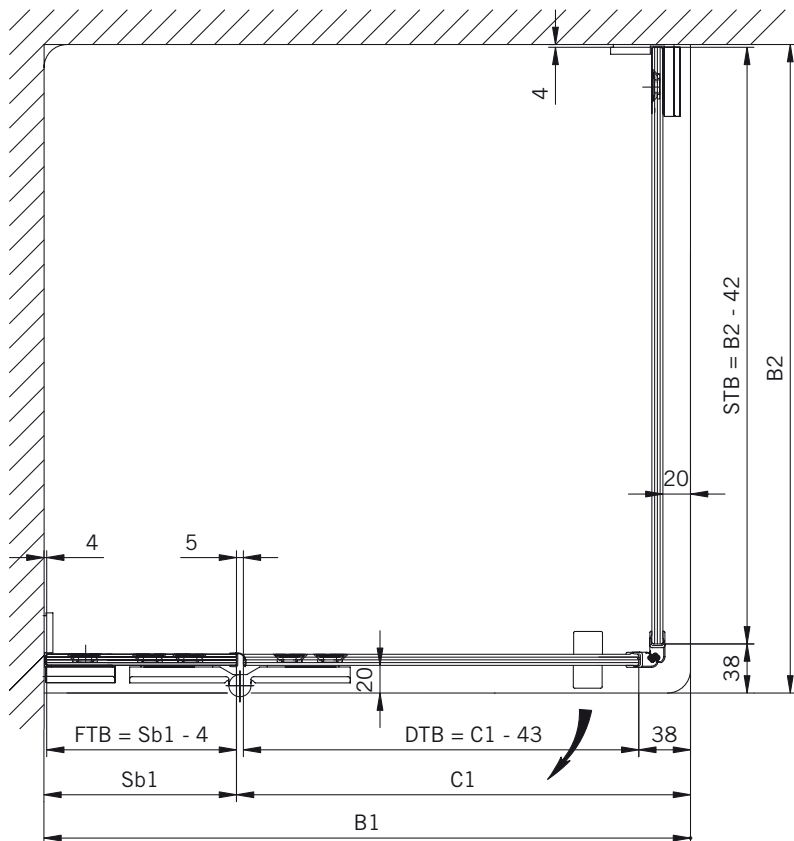

TYP 230
TYPE 230

Draufsicht / Für Duschen mit Duschtasse
Top view / For showers with shower tray