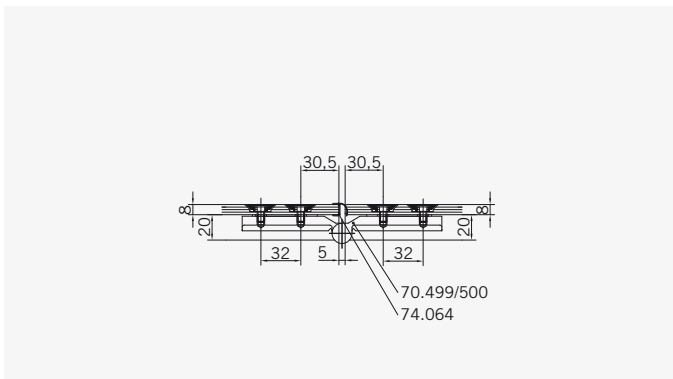

TYP 231
TYPE 231

Art.-Nr.	Bezeichnung	description
70.382	Band Glas/Glas 180° fluchtend	Hinge glass/glass 180° flush
70.384	Winkel Glas/Wand	Bracket glass/wall
74.017	Wasserabweiser für 8mm Glas	Water disperser for 8mm glass
74.064	Mitteldichtung rund für 8mm Glas	Middle seal round for 8mm glass
74.052	Magnetdichtung 90° für 6-8mm Glas	Magnetic seal 90° for 6-8mm glass
75.015	Türknoopf	Door knob
74.109	Magnetleistenträger	Magnetic support profile
74.112	Badewannenaufsatz-Profil	Bathtub atachment profile
75.002	Universal-Haltestange	Universal support bar

Details