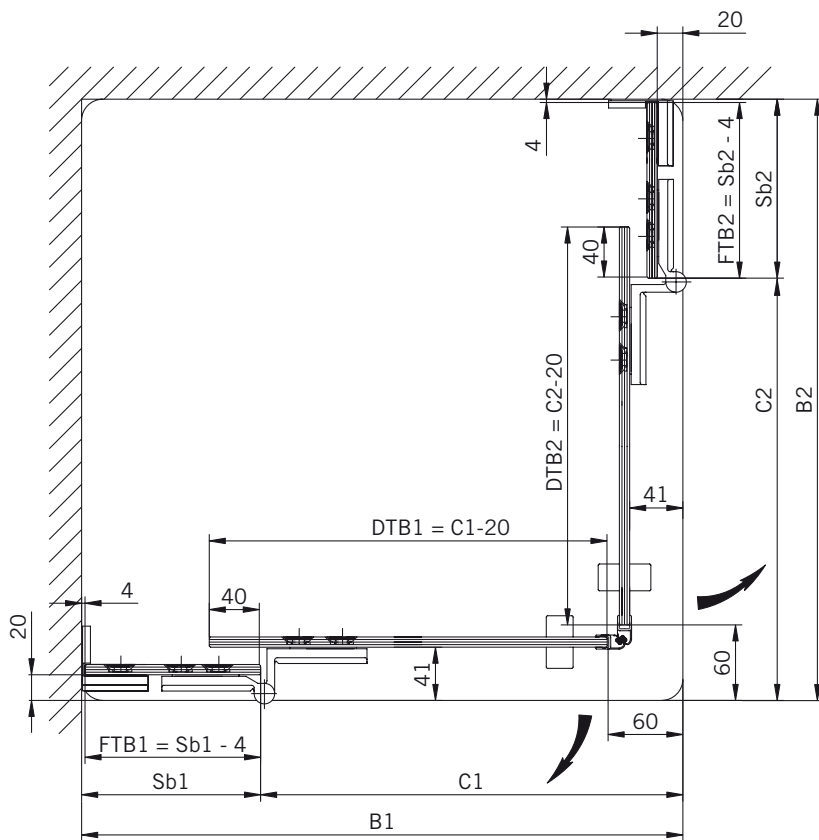

TYP 220 überlappend

TYPE 220 overlapping

Draufsicht / Für Duschen mit Duschtasse
Top view / For showers with shower tray