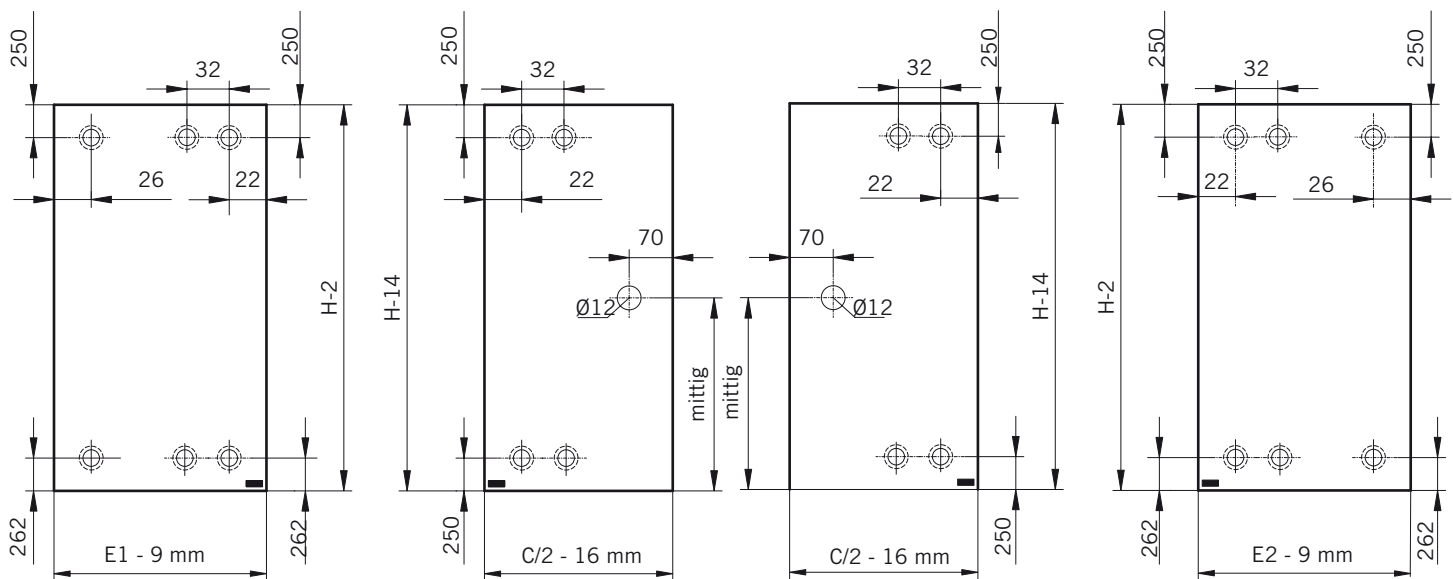

8 mm Glasdicke
8 mm glass thickness

8 mm Glasdicke
8 mm glass thickness

8 mm Glasdicke
8 mm glass thickness

8 mm Glasdicke
8 mm glass thickness