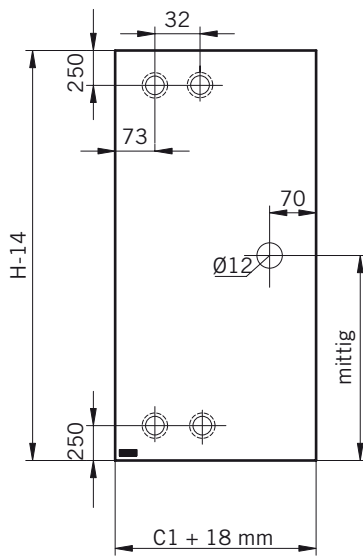

8 mm Glasdicke
8 mm glass thickness