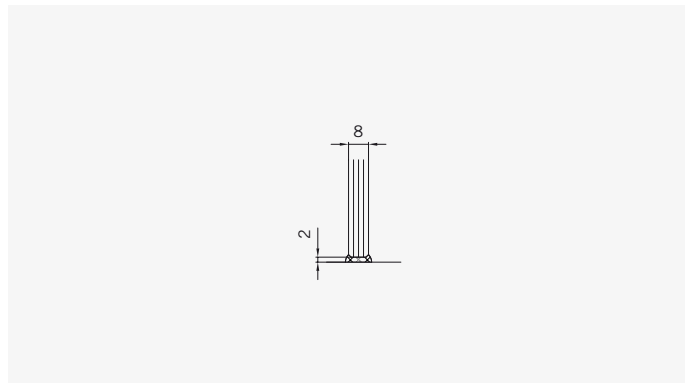

TYP 220
TYPE 220

Art.-Nr.	Bezeichnung	description
70.382	Band Glas/Glas 180° fluchtend	Hinge glass/glass 180° flush
70.384	Winkel Glas/Wand	Bracket glass/wall
74.017	Wasserabweiser für 8mm Glas	Water disperser for 8mm glass
74.064	Mitteldichtung rund für 8mm Glas	Middle seal round for 8mm glass
74.052	Magnetdichtung 90° für 6-8mm Glas	Magnetic seal 90° for 6-8mm glass
75.015	Türknoopf	Door knob

Details