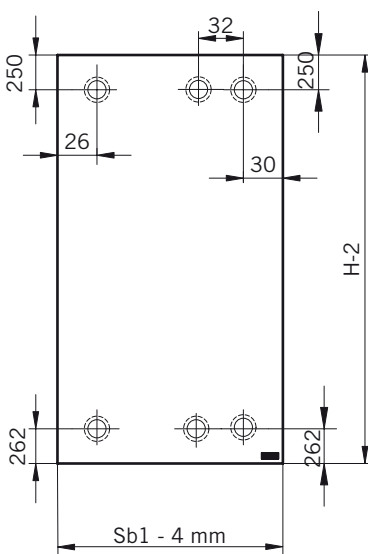

Glasbearbeitungen für DIN-Links Dusche, Aussenansicht.
DIN-Rechts spiegelbildlich.

Glass preparation for DIN-Left Shower, view from outside.
DIN-right shower mirror-inverted.

Glasbearbeitung / Für Duschen mit Duschtasse
Glass preparation / For showers with shower tray

8 mm Glasdicke
8 mm glass thickness