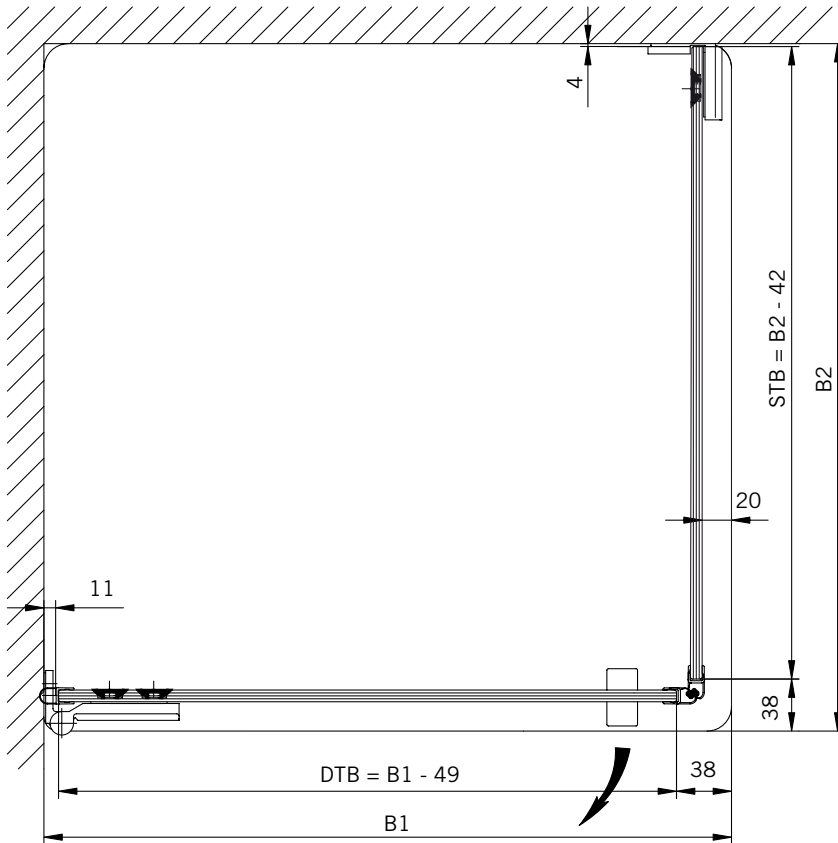

TYP 130
TYPE 130

Draufsicht / Für Duschen mit Duschtasse
Top view / For showers with shower tray

Glasbearbeitungen für DIN-Links Dusche, Aussenansicht.
DIN-Rechts spiegelbildlich.

Glass preparation for DIN-Left Shower, view from outside.
DIN-right shower mirror-inverted.

Glasbearbeitung / Für Duschen mit Duschtasse
Glass preparation / For showers with shower tray