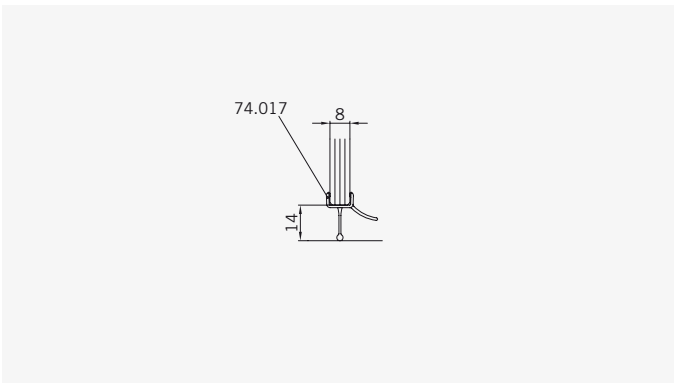

TYP 250
TYPE 250

Art.-Nr.	Bezeichnung	description
70.382	Band Glas/Glas 135°	Hinge glass/glass 135°
70.384	Winkel Glas/Wand	Bracket glass/wall
74.017	Wasserabweiser für 8mm Glas	Water disperser for 8mm glass
74.064	Mitteldichtung rund für 8mm Glas	Middle seal round for 8mm glass
74.056	Magnetchichtung 180° für 6-8mm Glas	Magnetic seal 180° for 6-8mm glass
75.015	Türknoopf	Door knob
75.006	Haltestange 135° mit Anschlag	Support bar glass/glass 135° with door stop

Details