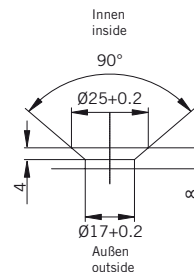

TYP 231
TYPE 231

Draufsicht / Für Duschen mit/ohne Duschtasse
Top view / For showers with/without shower tray