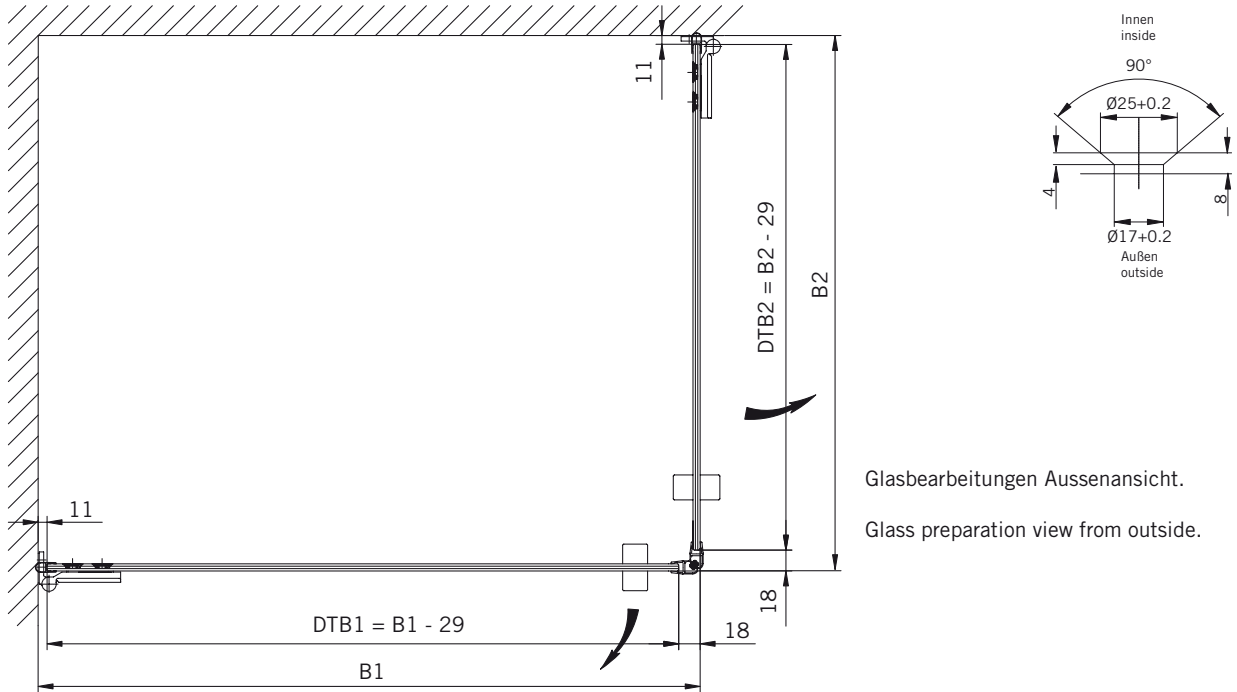

TYP 120
TYPE 120

Draufsicht / Für Duschen **ohne** Duschtasse
Top view / For showers **without** shower tray