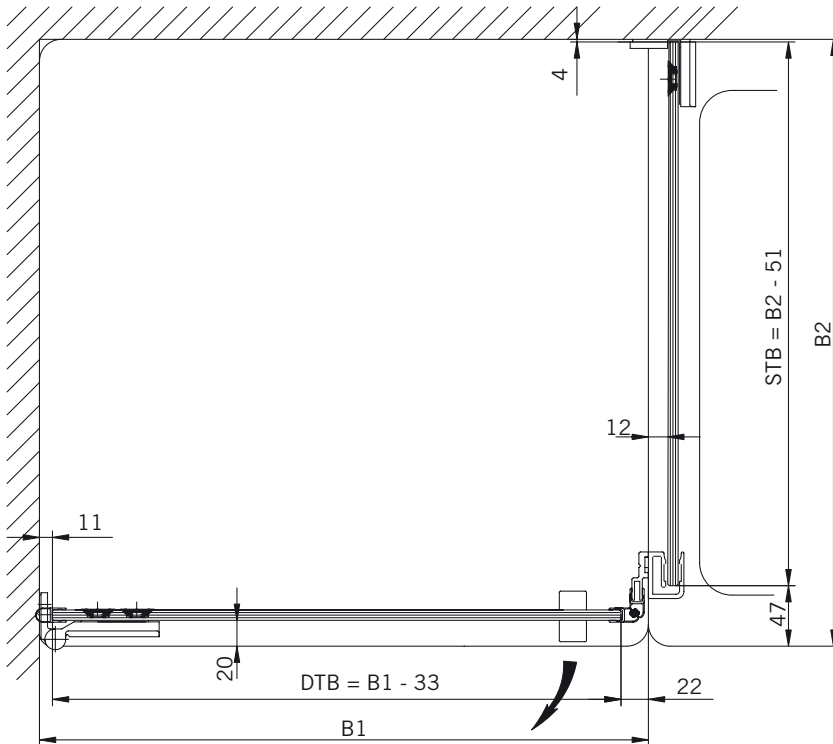

TYP 131
TYPE 131

Draufsicht / Für Duschen mit/ohne Duschtasse
Top view / For showers with/without shower tray