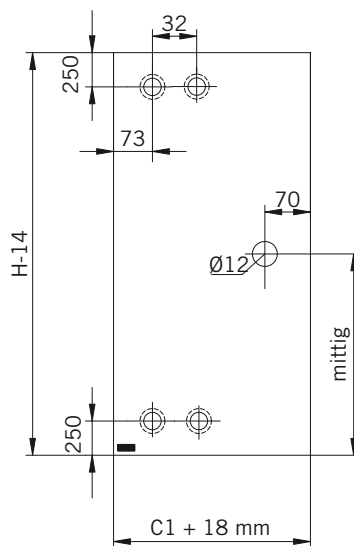

8 mm Glasdicke
8 mm glass thickness