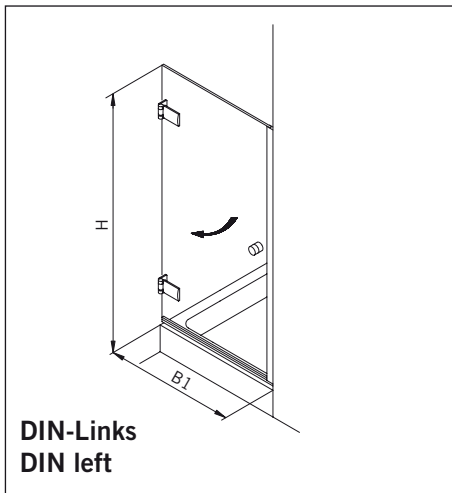

TYP 100

TYPE 100