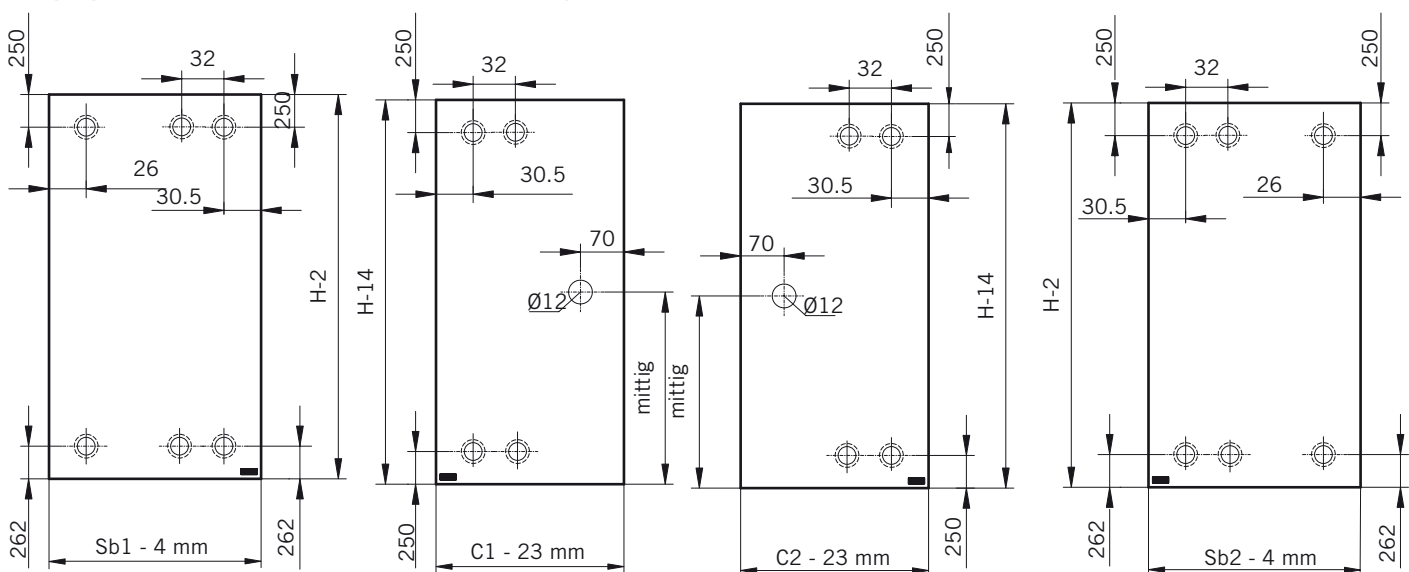

8 mm Glasdicke
8 mm glass thickness

8 mm Glasdicke
8 mm glass thickness

8 mm Glasdicke
8 mm glass thickness

8 mm Glasdicke
8 mm glass thickness