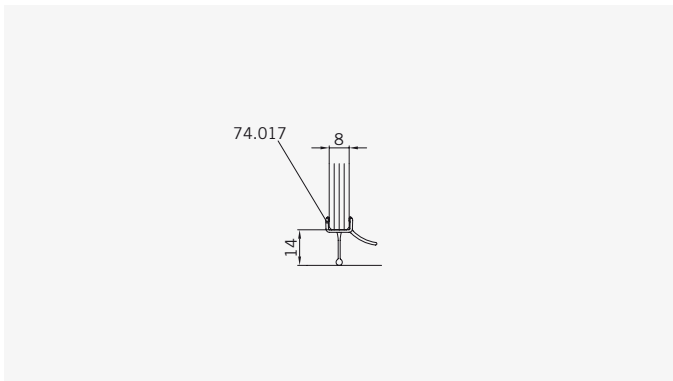

TYP 131
TYPE 131

Art.-Nr.	Bezeichnung	description
70.381	Band Glas/Wand	Hinge glass/wall
70.384	Winkel Glas/Wand	Bracket glass/wall
74.017	Wasserabweiser für 8mm Glas	Water disperser for 8mm glass
74.025	Schlauchdichtung für 8mm Glas	Soft nose seal for 8mm glass
74.052	Magnetdichtung 90° für 6-8mm Glas	Magnetic seal 90° for 6-8mm glass
75.015	Türknoopf	Door knob
74.109	Magnetleistenträger	Magnetic support profile
74.112	Badewannenaufsatz-Profil	Bathtub atachment profile
75.002	Universal-Haltestange	Universal support bar

Details