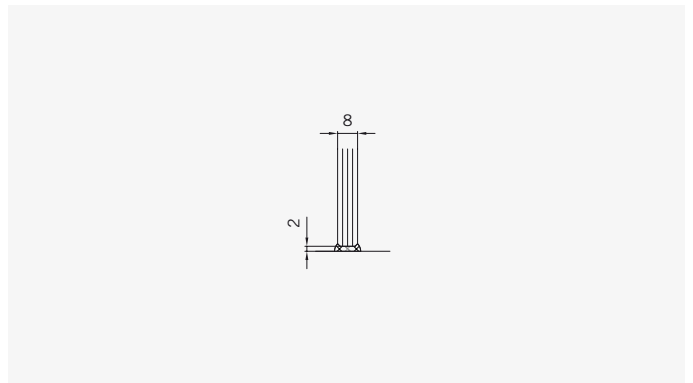

TYP 220 überlappend
TYPE 220 overlapping

Art.-Nr.	Bezeichnung	description
70.383	Band Glas/Glas 180° überlappend	Hinge glass/glass 180° overlapping
70.384	Winkel Glas/Wand	Bracket glass/wall
74.017	Wasserabweiser für 8mm Glas	Water disperser for 8mm glass
74.052	Magnetdichtung 90° für 6-8mm Glas	Magnetic seal 90° for 6-8mm glass
75.015	Türknoopf	Door knob

Details