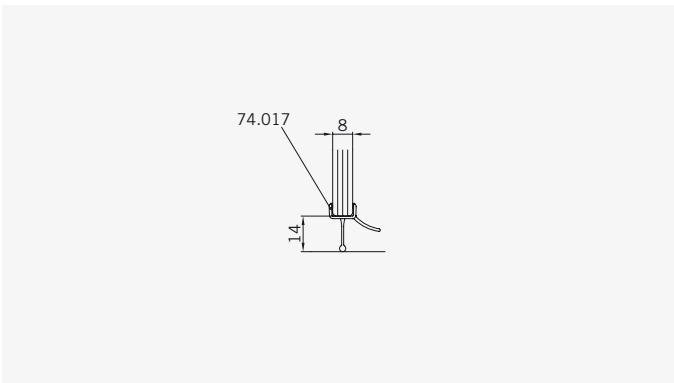

TYP 220
TYPE 220

Art.-Nr.	Bezeichnung	description
70.382	Band Glas/Glas 180° fluchtend	Hinge glass/glass 180° flush
70.384	Winkel Glas/Wand	Bracket glass/wall
74.017	Wasserabweiser für 8mm Glas	Water disperser for 8mm glass
74.064	Mitteldichtung rund für 8mm Glas	Middle seal round for 8mm glass
74.052	Magnetdichtung 90° für 6-8mm Glas	Magnetic seal 90° for 6-8mm glass
75.015	Türknoopf	Door knob

Details