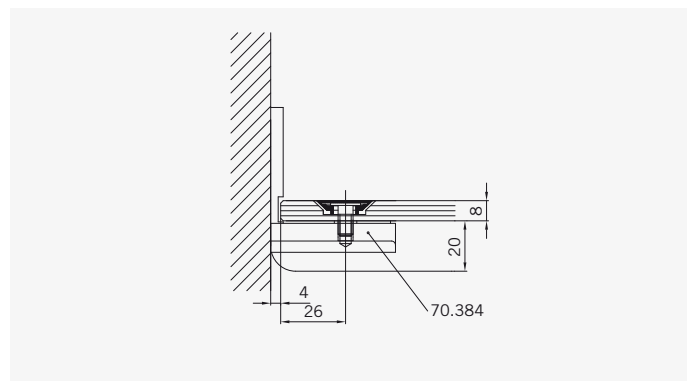

TYP 130
TYPE 130

Art.-Nr.	Bezeichnung	description
70.381	Band Glas/Wand 90°	Hinge glass/wall 90°
70.384	Winkel Glas/Wand	Bracket glass/wall
74.017	Wasserabweiser für 8 mm Glas	Water disperser for 8mm glass
74.025	Schlauchdichtung für 8 mm Glas	Soft nose seal for 8mm glass
74.052	Magnetdichtung 90° für 6-8mm Glas	Magnetic seal 90° for 6-8mm glass
75.015	Türknoopf	Door knob
75.002	Universal-Haltestange	Universal support bar

Details