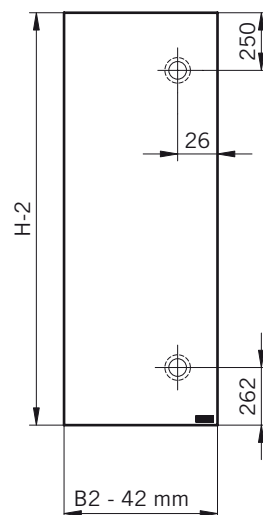

8 mm Glasdicke
8 mm glass thickness