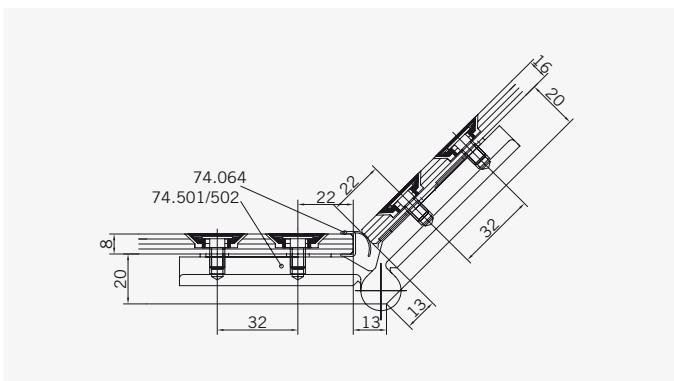

TYP 255
TYPE 255

Art.-Nr.	Bezeichnung	description
70.382	Band Glas/Glas 135°	Hinge glass/glass 135°
70.384	Winkel Glas/Wand	Bracket glass/wall
74.017	Wasserabweiser für 8mm Glas	Water disperser for 8mm glass
74.064	Mitteldichtung rund für 8mm Glas	Middle seal round for 8mm glass
74.048	Magnetdichtung 135° für 6-8mm Glas	Magnetic seal 135° for 6-8mm glass
75.005	Haltestange 135° ohne Anschlag	Support bar glass/glass 135° without door stop
75.015	Türknohf	Door knob

Details