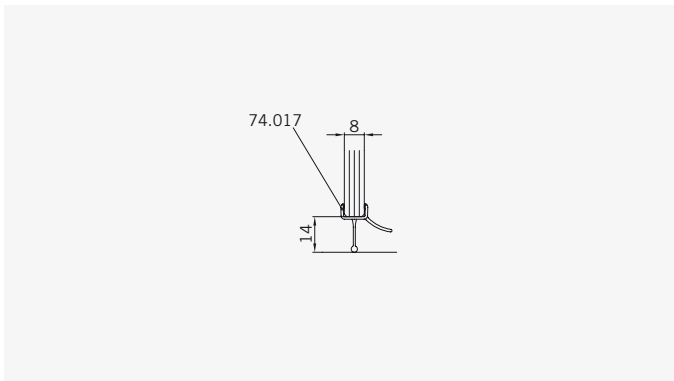

TYP 231 überlappend
TYPE 231 overlapping

Art.-Nr.	Bezeichnung	description
70.383	Band Glas/Glas 180° überlappend	Hinge glass/glass 180° overlapping
70.384	Winkel Glas/Wand	Bracket glass/wall
74.017	Wasserabweiser für 8mm Glas	Water disperser for 8mm glass
74.052	Magnetdichtung 90° für 6-8mm Glas	Magnetic seal 90° for 6-8mm glass
75.015	Türknoopf	Door knob
74.109	Magnetleistenträger	Magnetic support profile
74.112	Badewannenaufsatz-Profil	Bathtub atachment profile
75.002	Universal-Haltestange	Universal support bar

Details