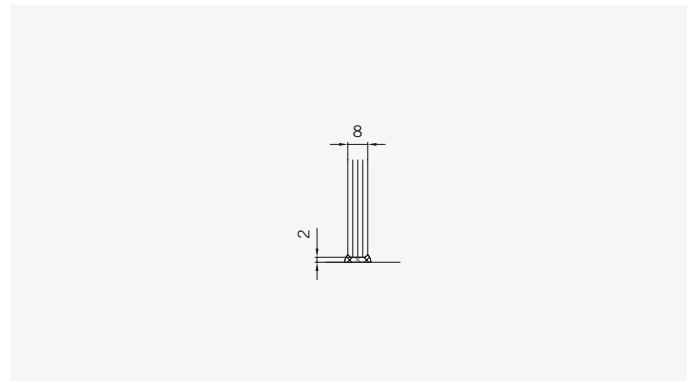

TYP 230 überlappend
TYPE 230 overlapping

Art.-Nr.	Bezeichnung	description
70.383	Band Glas/Glas 180° überlappend	Hinge glass/glass 180° overlapping
70.384	Winkel Glas/Wand	Bracket glass/wall
74.017	Wasserabweiser für 8mm Glas	Water disperser for 8mm glass
74.052	Magnetdichtung 90° für 6-8mm Glas	Magnetic seal 90° for 6-8mm glass
75.015	Türknoopf	Door knob
75.002	Universal-Haltestange	Universal support bar

Details