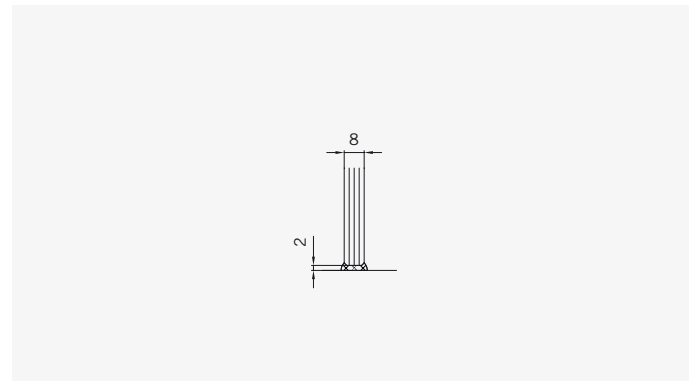

TYP 231
TYPE 231

Art.-Nr.	Bezeichnung	description
70.382	Band Glas/Glas 180° fluchtend	Hinge glass/glass 180° flush
70.384	Winkel Glas/Wand	Bracket glass/wall
74.017	Wasserabweiser für 8mm Glas	Water disperser for 8mm glass
74.064	Mitteldichtung rund für 8mm Glas	Middle seal round for 8mm glass
74.052	Magnetdichtung 90° für 6-8mm Glas	Magnetic seal 90° for 6-8mm glass
75.015	Türknoopf	Door knob
74.109	Magnetleistenträger	Magnetic support profile
74.112	Badewannenaufsatz-Profil	Bathtub atachment profile
75.002	Universal-Haltestange	Universal support bar

Details