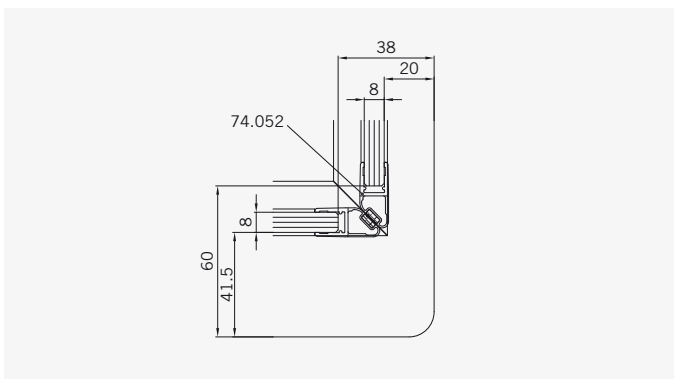

TYP 230 überlappend
TYPE 230 overlapping

Art.-Nr.	Bezeichnung	description
70.383	Band Glas/Glas 180° überlappend	Hinge glass/glass 180° overlapping
70.384	Winkel Glas/Wand	Bracket glass/wall
74.017	Wasserabweiser für 8mm Glas	Water disperser for 8mm glass
74.052	Magnetdichtung 90° für 6-8mm Glas	Magnetic seal 90° for 6-8mm glass
75.015	Türknoopf	Door knob
75.002	Universal-Haltestange	Universal support bar

Details