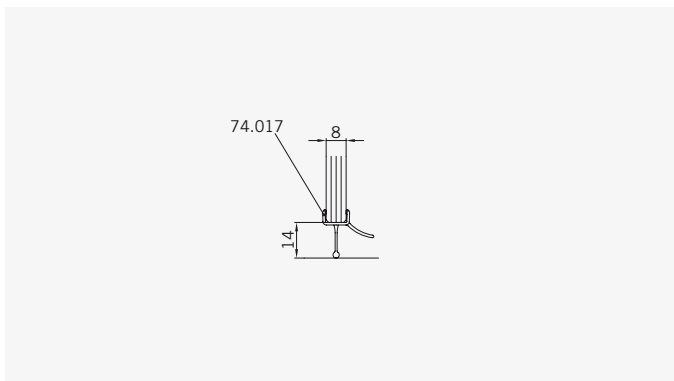

TYP 100

TYPE 100

Art.-Nr.	Bezeichnung	description
70.381	Band Glas/Wand	Hinge glass/wall
74.017	Wasserabweiser für 8 mm Glas	Water disperser for 8mm glass
74.025	Schlauchdichtung für 8 mm Glas	Soft nose seal for 8mm glass
74.052	Magnetdichtung 90° für 6-8 mm Glas	Magnetic seal 90° for 6-8mm glass
75.015	Türknohf	Door knob
74.109	Magnetleistenträger	Magnetic support profile

Details